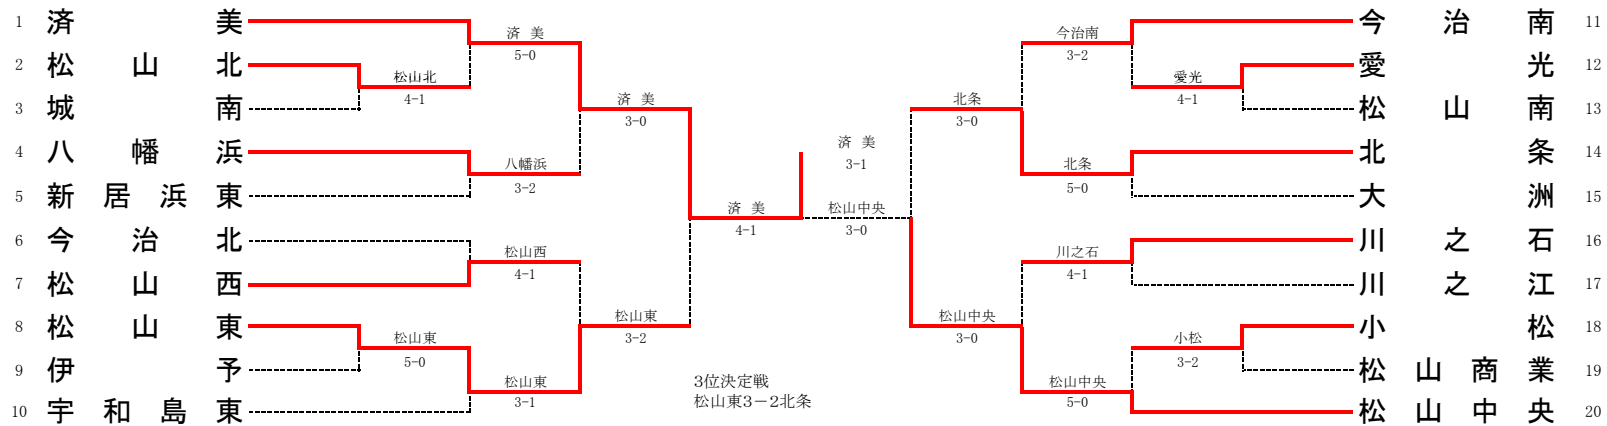

平成23年度愛媛県高等学校新人大会兼全国選抜高校テニス大会愛媛県予選

男子団体

平成23年10月22日・23日 愛媛県総合運動公園テニスコート

女子団体

全国選抜高校テニス大会四国地区大会出場校

男子 新田 松山中央

女子 濟美 松山中央

H23全国選抜高校テニス大会愛媛県予選 団体戦選手一覧