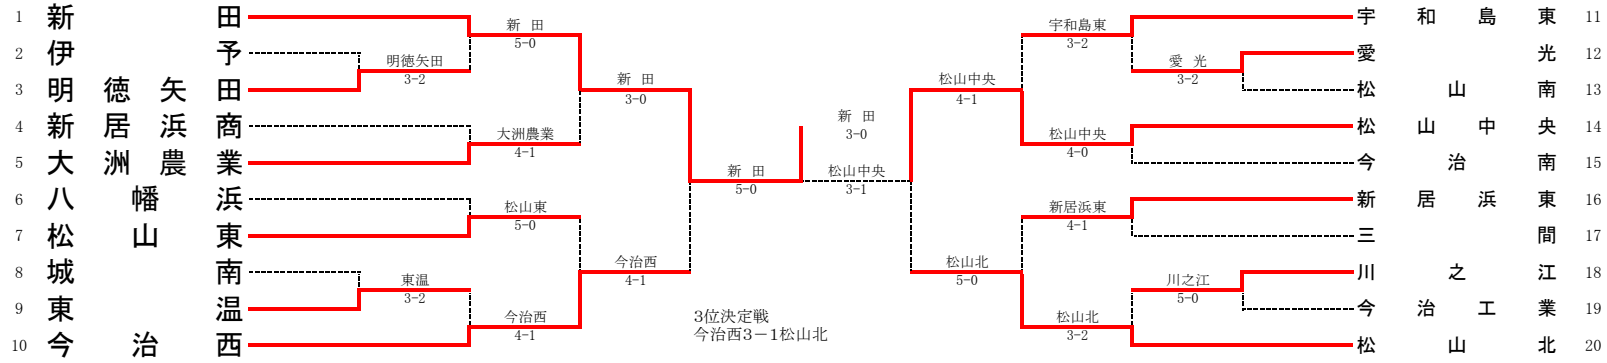

平成23年度愛媛県高等学校新人大会兼全国選抜高校テニス大会愛媛県予選

男子団体

平成23年10月22日・23日 愛媛県総合運動公園テニスコート

女子団体

全国選抜高校テニス大会四国地区大会出場校

男子 新田 松山中央

女子 濟美 松山中央

H23全国選抜高校テニス大会愛媛県予選 団体戦選手一覧