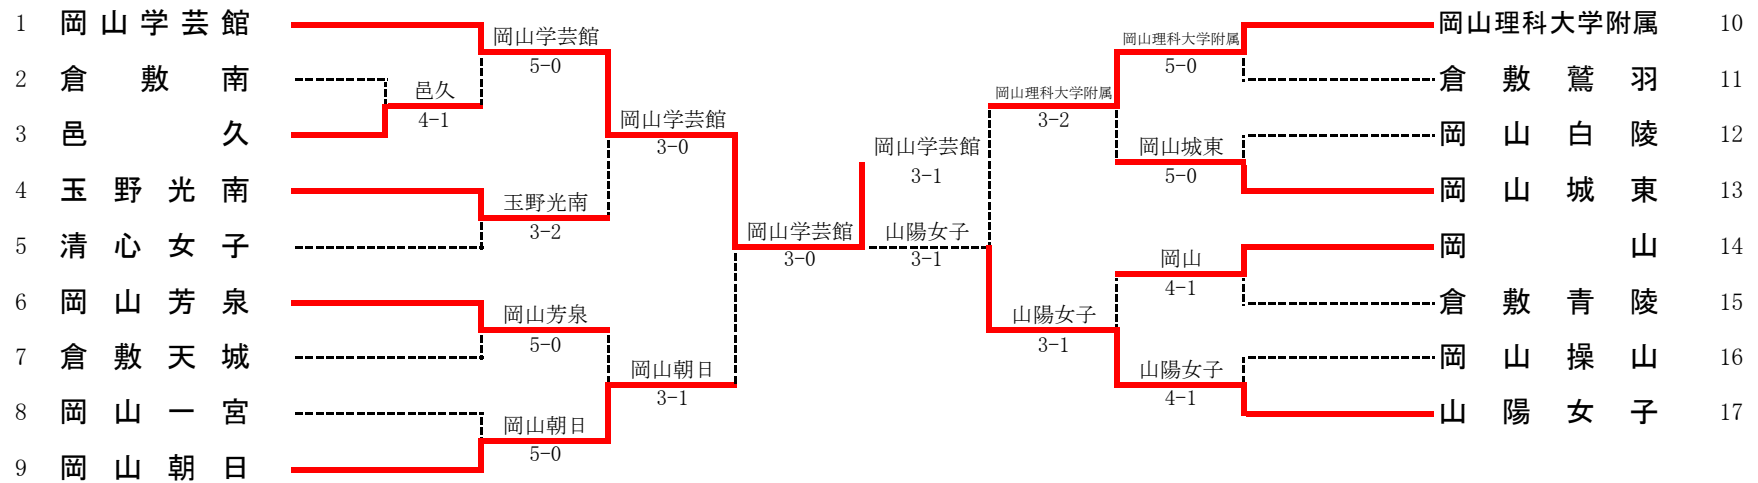

第34回 全国選抜高校テニス大会 岡山県予選

平成23年10月29・30日

女子団体