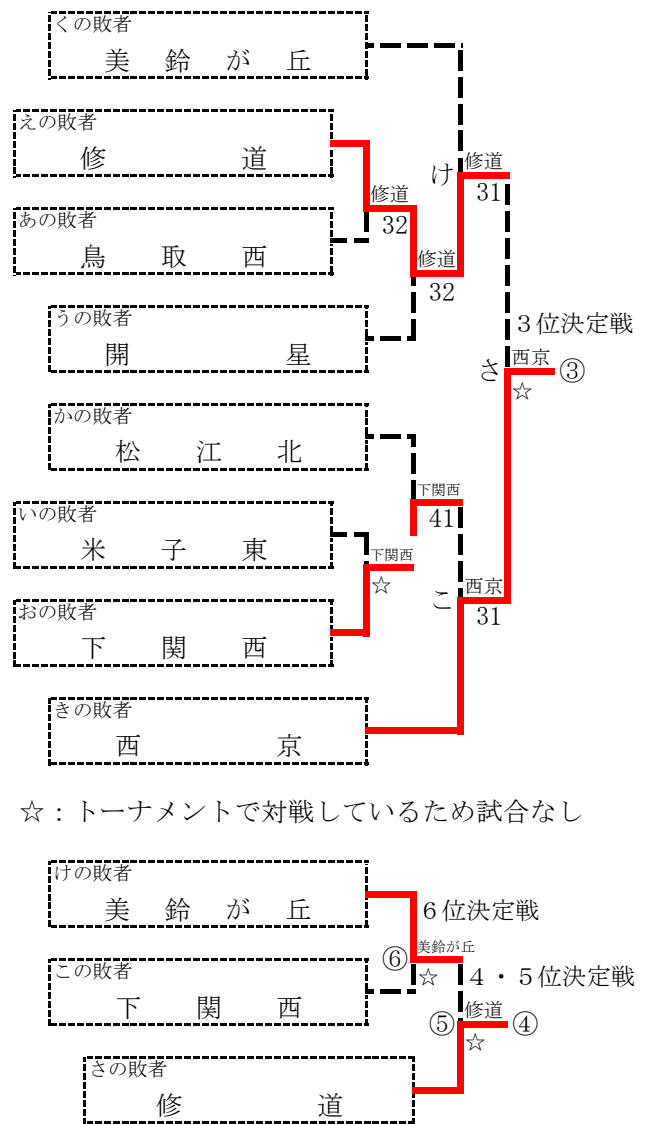

第34回全国選抜高校テニス大会中国地区大会 (H23.11/19,20 山口 宇部マテ“フレッセラ”)

男子本戦トーナメント ◎・・・3セットマッチ

3～6位決定戦

☆：トーナメントで対戦しているため試合なし

(注) 3～6位決定戦において、本戦トーナメントと同じ対戦は行わず、本戦トーナメントの結果通りとする。

①～⑥位は順位です。

組合せの決定方法

(1) 第1～3シードを各県の1位校から決定する。

	第1シードA	第2シードB	第3シードC	DまたはE
男子	島根	岡山	広島	山口または鳥取

(2) 残りの7校は、2ブロックに分けて監督会議時にフリー抽選する。

D県の1位校、E県の1位校、B県の2位校、C県の2位校が、組合せの2～5番を抽選する。

A県の2位校、D県の2位校、E県の2位校が、組合せの7～9番を抽選する。

《男子団体対戦表》

第34回全国選抜高校テニス大会中国地区大会

(H23. 11. 19/20 宇部マテ“フレッセラ”テニスコート)