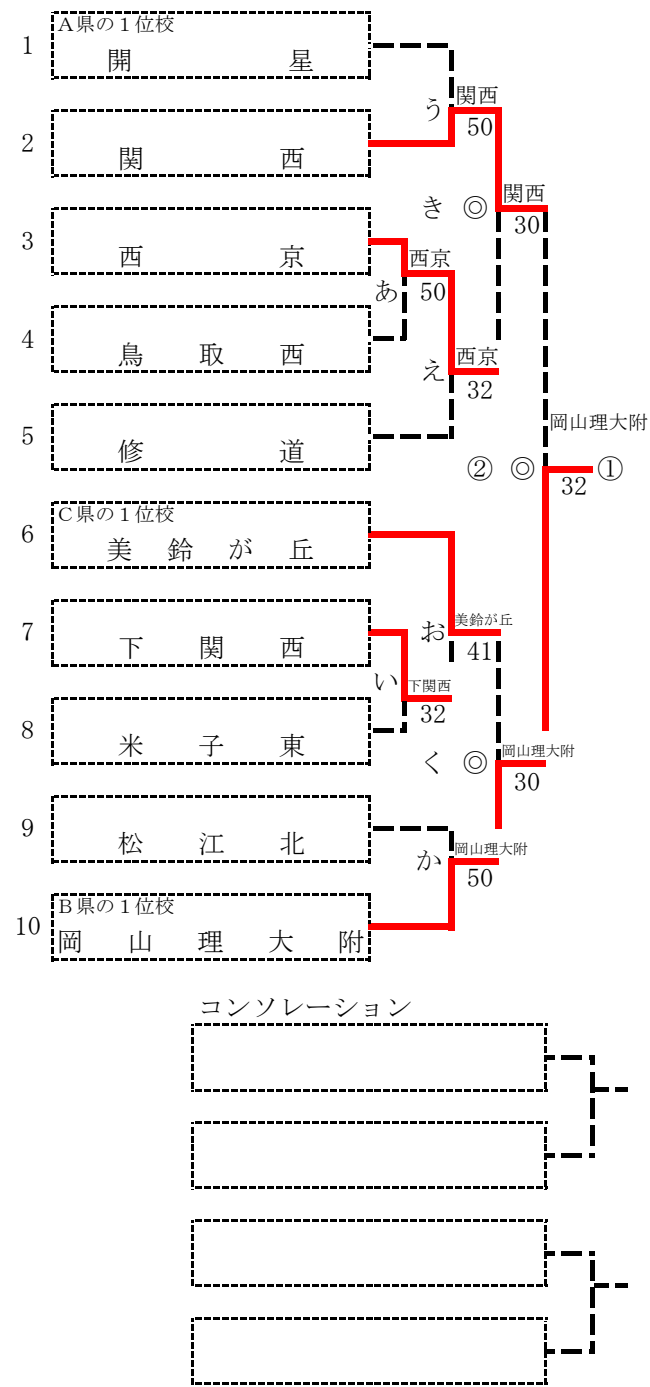

第34回全国選抜高校テニス大会中国地区大会 (H23.11/19,20 山口 宇部マテ“フレッセラ”)

男子本戦トーナメント ◎・・・3セットマッチ

3～6位決定戦

☆：トーナメントで対戦しているため試合なし

(注) 3～6位決定戦において、本戦トーナメントと同じ対戦は行わず、本戦トーナメントの結果通りとする。

①～⑥位は順位です。

組合せの決定方法

(1) 第1～3シードを各県の1位校から決定する。

	第1シードA	第2シードB	第3シードC	DまたはE
男子	島根	岡山	広島	山口または鳥取

(2) 残りの7校は、2ブロックに分けて監督会議時にフリー抽選する。

D県の1位校、E県の1位校、B県の2位校、C県の2位校が、組合せの2～5番を抽選する。

A県の2位校、D県の2位校、E県の2位校が、組合せの7～9番を抽選する。

《男子団体対戦表》

第34回全国選抜高校テニス大会中国地区大会

(H23. 11. 19/20 宇部マテ“フレッセラ”テニスコート)

決勝

関西	23	岡山理大附
原田 侑	16	大西 遙
藤本 征志	36	保田 圭亮
橋口 和樹	63	川井 陽太
尾形 拳	76(3)	北村 祐也
土田 啓太	64	萱野 靖晃
	36	
	57	
岡本 拓馬	63	堤 優真
	63	
松本 周	36	堀 峻輔
	57	

準決勝 (き)

関西	30	西京
橋口 和樹	64	磯部 峻
原田 侑	36	正木 雄太
	62	
藤本 征志		森重 諒哉
尾形 拳		古谷 涼
土田 啓太	60	清水 誠人
	60	
岡本 拓馬	61	田村 恵介
	62	
松本 周		鬼武 優太