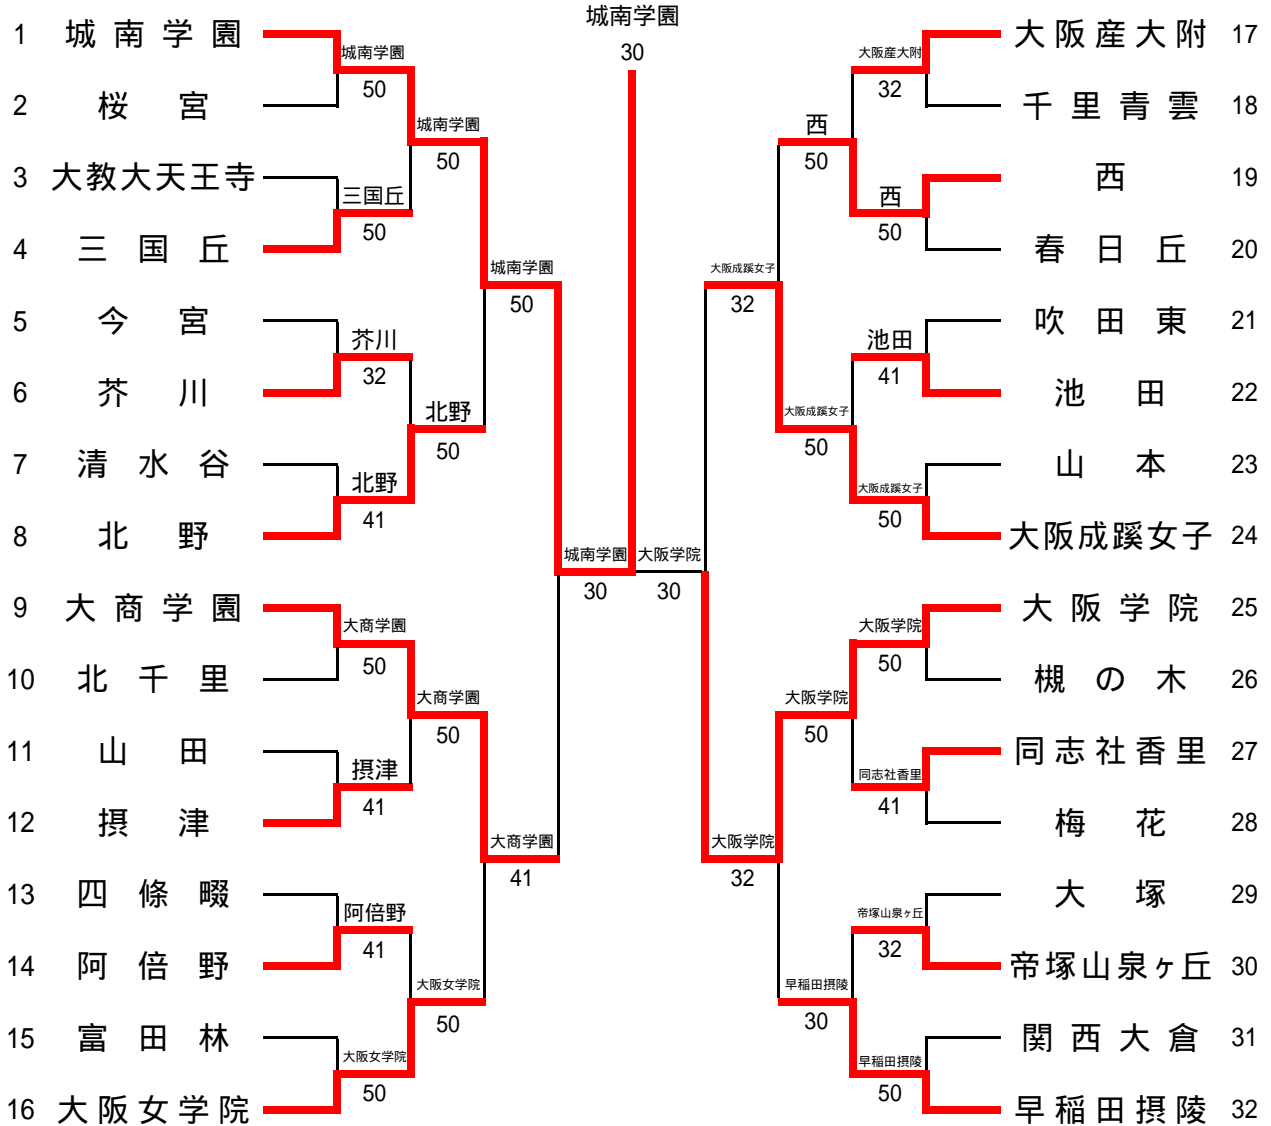

	大阪産大附	● 本戦結果に上る ○	近大附
S1			
D1			
S2			
D2			
S3			

本戦結果	
優勝	清風高等学校
準優勝	近畿大学附属高等学校
第3位	履正社高等学校 大阪産業大学附属高等学校
第5位	清教学園高等学校 関西大学北陽高等学校 同志社香里高等学校 早稲田大学系属早稲田摂陵高等学校

近畿高等学校テニス大会(団体の部)出場校	
第1代表	清風高等学校
第2代表	近畿大学附属高等学校

平成23年度大阪高等学校秋季テニス大会(1部)兼近畿高等学校テニス大会(団体の部)大阪府予選
(女子団体参加総数96校)

本戦：平成22年9月24日～10月23日
各学校テニスコート・マリントennisパーク北村

女子団体本戦

シード順位

- 1 城南学園
- 2 早稲田摂陵
- 3 大商学園
- 4 大阪成蹊女子
- 5 大阪学院
- 6 北野
- 7 大阪女学院
- 8 大阪産大附

本戦結果

優勝	城南学園	第5位	北野
準優勝	大阪学院		大阪女学院
第3位	大商学園		西
	大阪成蹊女子		早稲田摂陵