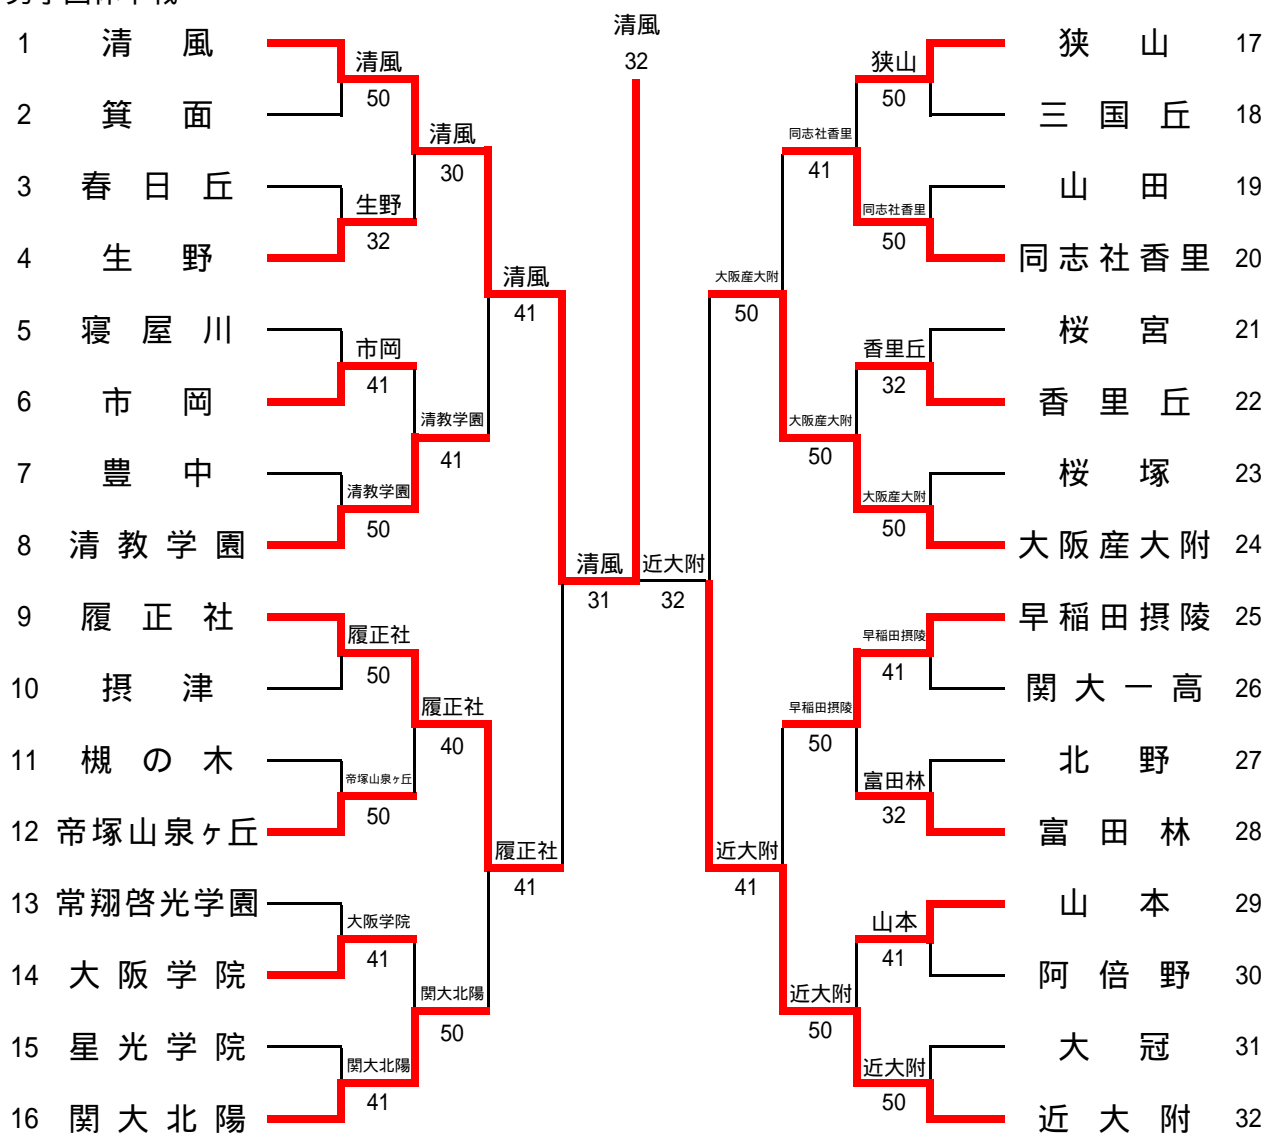

平成23年度大阪高等学校秋季テニス大会(1部)兼近畿高等学校テニス大会(団体の部)大阪府予選
(男子団体参加総数127校)

本戦：平成23年9月24日～10月23日

各学校テニスコート・マリントennisパーク北村

男子団体本戦

シード順位

- 1 清風
- 2 近大附
- 3 大阪産大附
- 4 履正社
- 5 早稲田摂陵
- 6 清教学園
- 7 関大北陽
- 8 狭山

本戦結果

優勝	清風	第5位	清教学園
準優勝	近大附		関大北陽
第3位	履正社		同志社香里
	大阪産大附		早稲田摂陵

第2代表決定戦

近畿大会出場校

第1代表	清風高等学校
第2代表	近畿大学附属高等学校

平成23年度 大阪高等学校秋季テニス大会 本戦結果詳細

男子

1回戦

	清風	○ 5-0 ●	箕面
S1	矢多 弘樹 ① No.1	○ 60	● 富林 栄作 ② No.1
D1	原 優介 ② No.4 中村 竜馬 ① No.7	○ 60	● 吉添 衛 ② No.3 金坂 亮佑 ② No.4
S2	山野 誠 ② No.2	○ 60	● 井村 貴之 ② No.2
D2	加野 裕規 ② No.8 武本 稜介 ② No.9	○ 60	● 前田 京紀 ② No.5 竹内 海則 ② No.6
S3	上杉 海斗 ① No.3	○ 60	● 中井 勝也 ② No.7