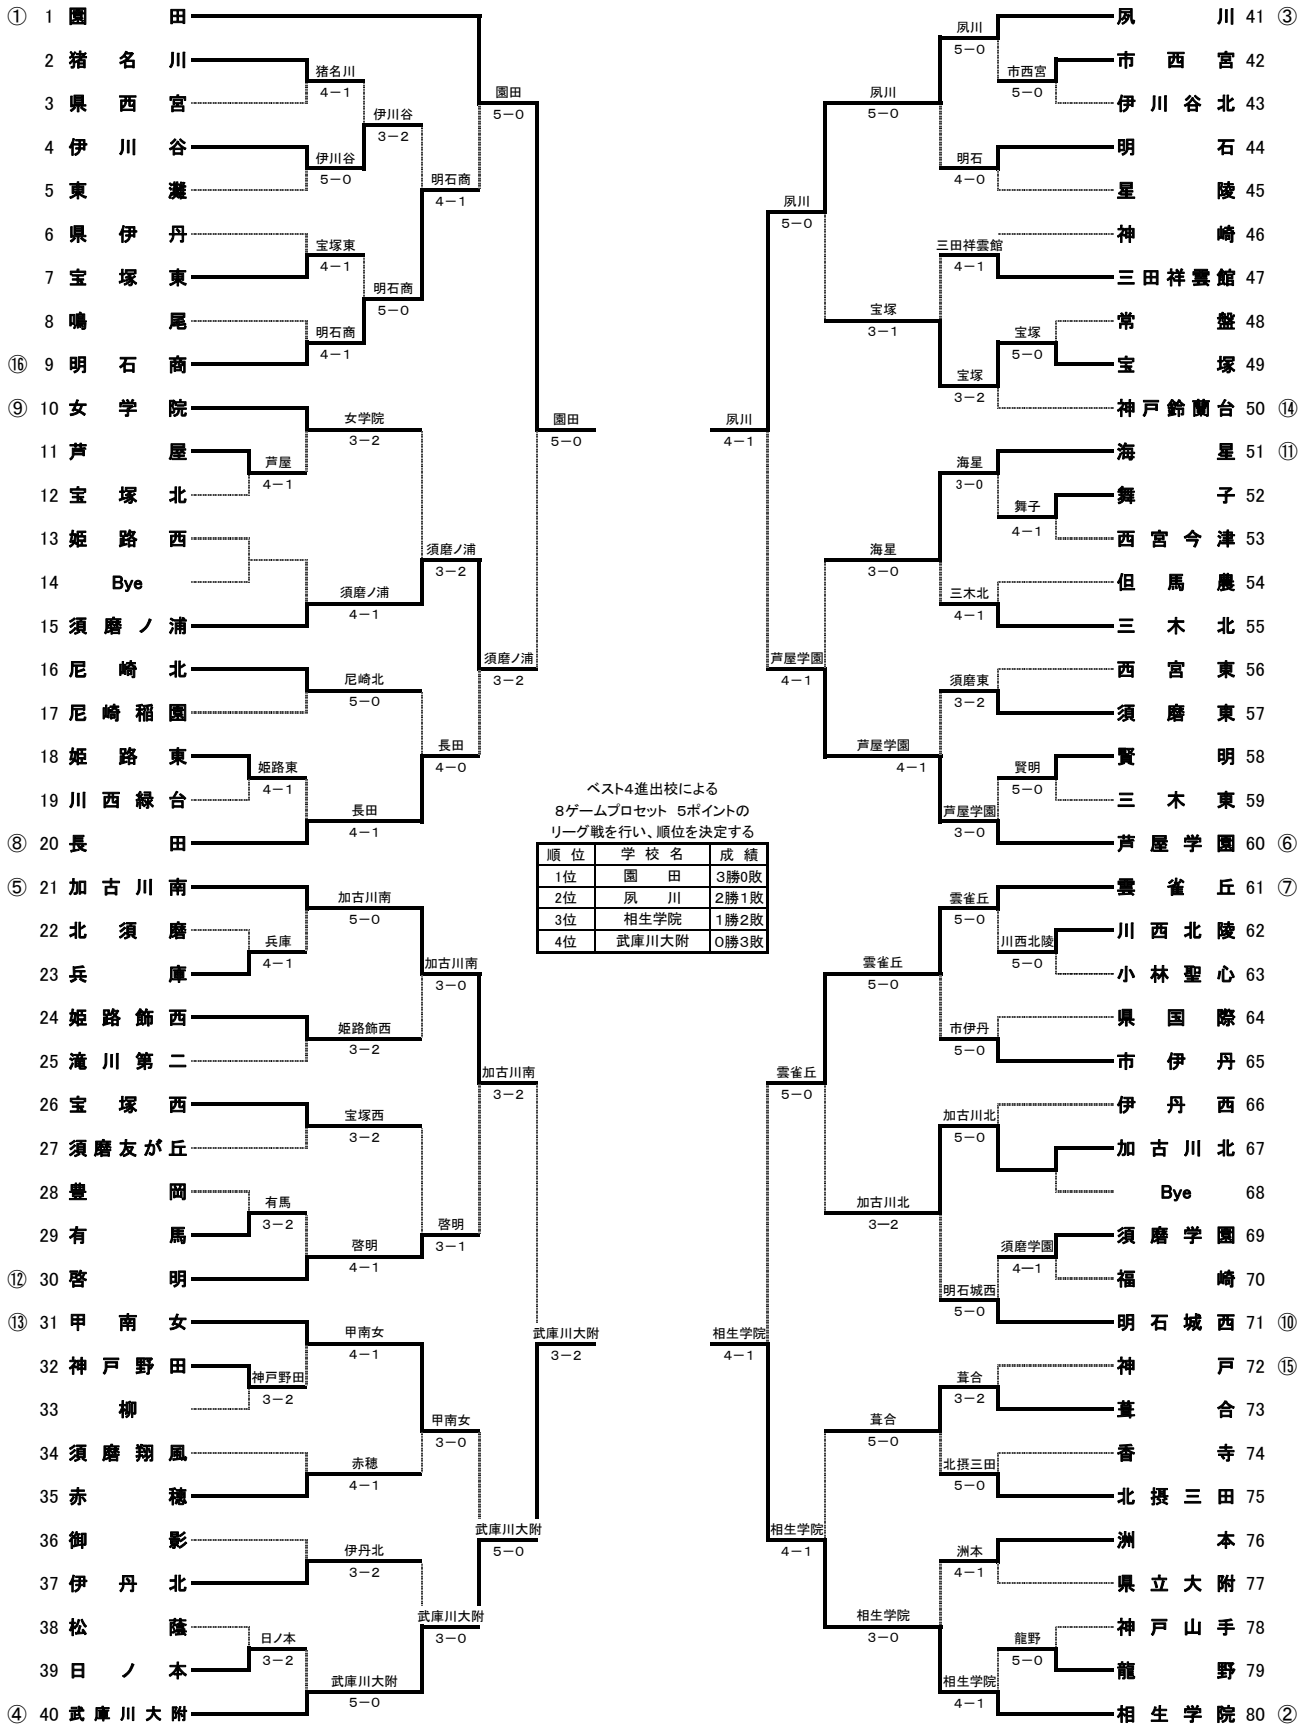

平成23年度兵庫県高等学校対抗テニス新人大会 女子団体戦