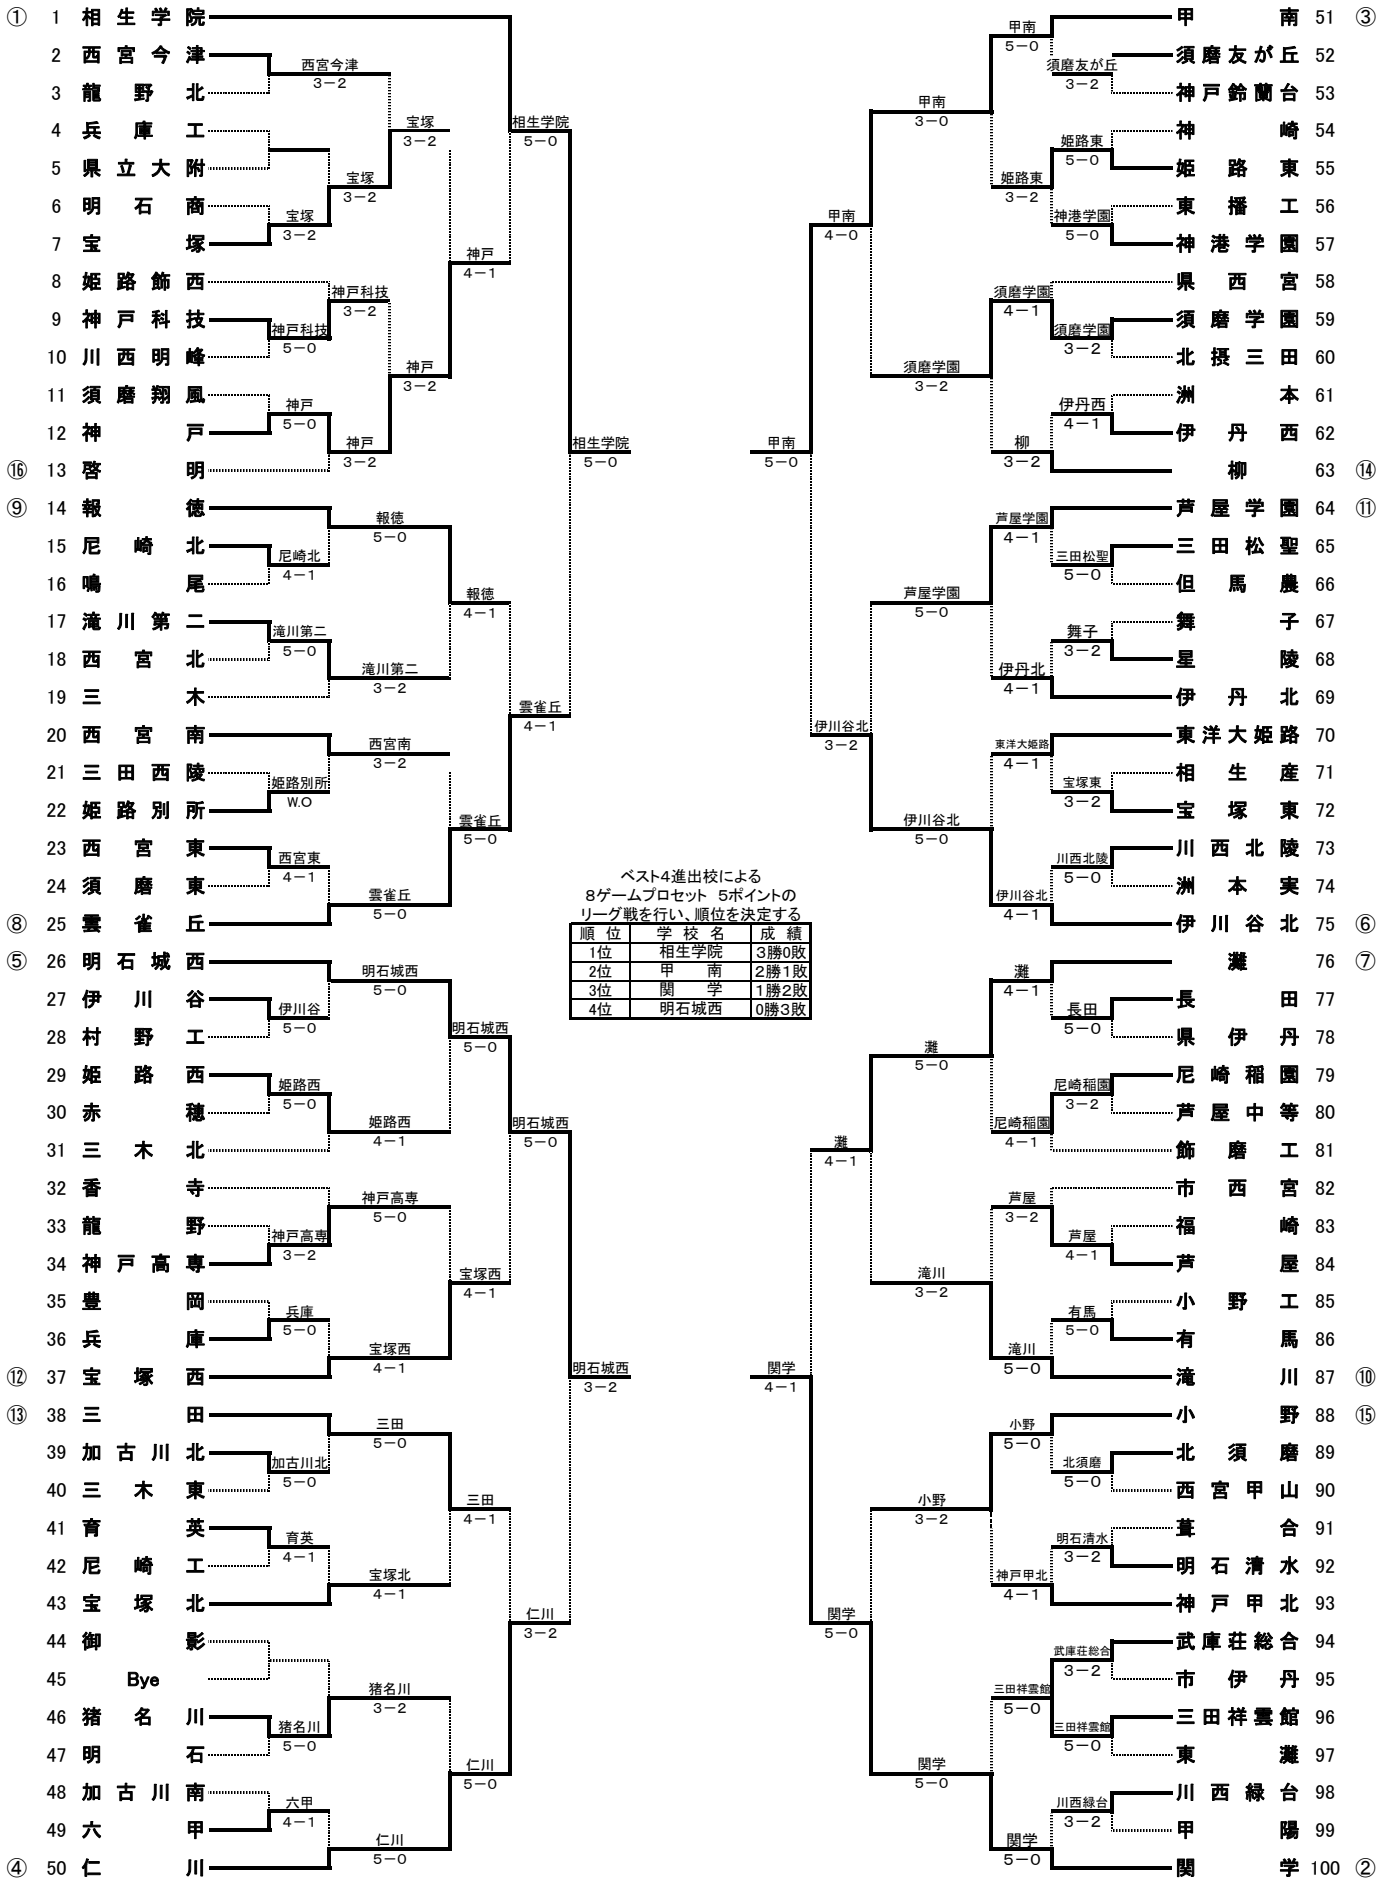

# 平成23年度兵庫県高等学校対抗テニス新人大会 男子団体戦

第53回兵庫県高等学校対抗テニス新人大会  
男子団体戦(決勝リーグ)

平成22年10月22日～23日

しあわせの村

	相生学院	明石城西	甲南	関学	勝一敗	P得失	順位
相生学院		5-0 D1 8-1 D2 8-2 S1 8-1 S2 8-2 S3 8-2	5-0 D1 8-2 D2 8-2 S1 9-7 S2 8-1 S3 8-2	5-0 D1 8-6 D2 8-2 S1 8-0 S2 8-1 S3 8-0	3-0	勝ち 15 負け 0	1位
明石城西	5-0 D1 1-8 D2 2-8 S1 1-8 S2 2-8 S3 2-8		2-3 D1 7-9 D2 8-3 S1 8-5 S2 0-8 S3 4-8	1-4 D1 3-8 D2 8-5 S1 6-8 S2 1-8 S3 5-8	0-3	勝ち 8 負け 7	4位
甲南	0-5 D1 2-8 D2 2-8 S1 7-9 S2 1-8 S3 2-8	3-2 D1 9-7 D2 3-8 S1 5-8 S2 8-0 S3 8-4		3-2 D1 8-2 D2 8-4 S1 7-9 S2 3-8 S3 8-3	2-1	勝ち 6 負け 9	2位
関学	0-5 D1 6-8 D2 2-8 S1 0-8 S2 1-8 S3 0-8	4-1 D1 8-3 D2 5-8 S1 8-6 S2 8-1 S3 8-5	2-3 D1 2-8 D2 4-8 S1 9-7 S2 8-3 S3 3-8		1-2	勝ち 6 負け 9	3位