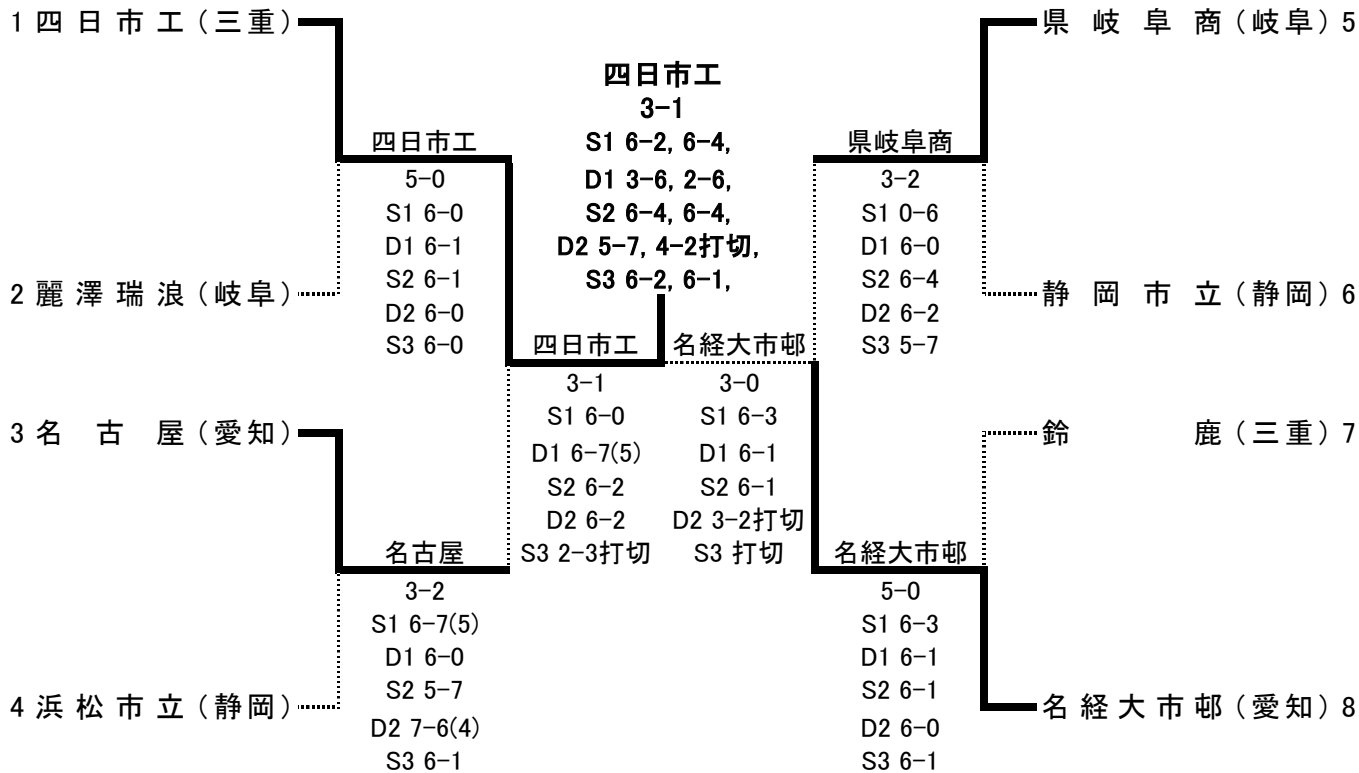

## 東海地区大会試合結果

平成23年11月12, 13日

鈴鹿スポーツガーデン

# 第34回全国選抜高校テニス大会東海地区大会

11月12日、13日 鈴鹿スポーツガーデン

<男子>