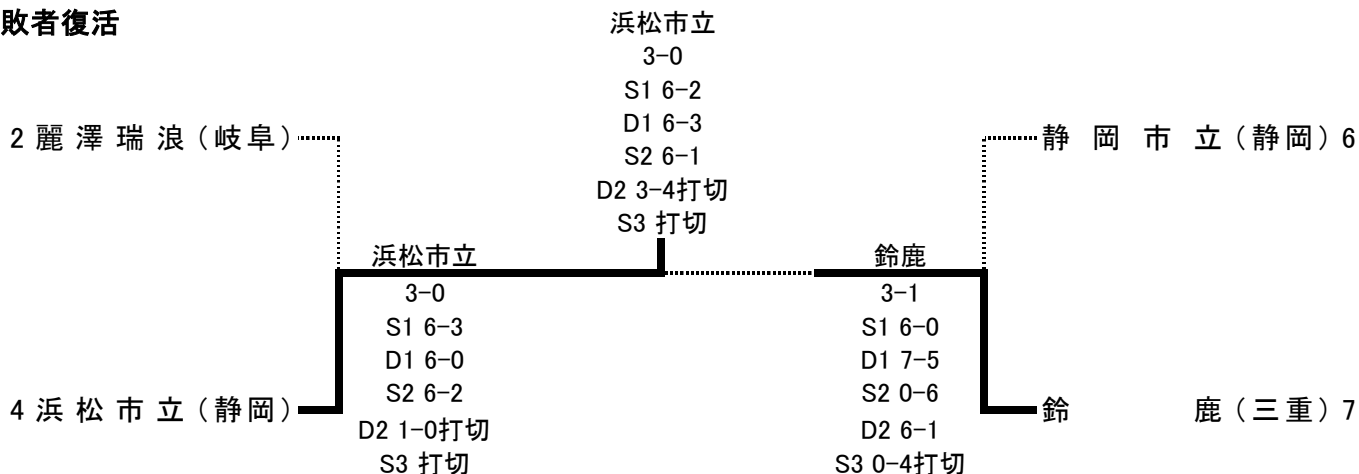

■敗者復活

- 優勝 四日市工 (三重)
- 準優勝 名経大市邨 (愛知)
- 3位 県岐阜商 (岐阜)
- 3位 名古屋 (愛知)
- 5位 浜松市立 (静岡)
- 6位 鈴鹿 (三重)