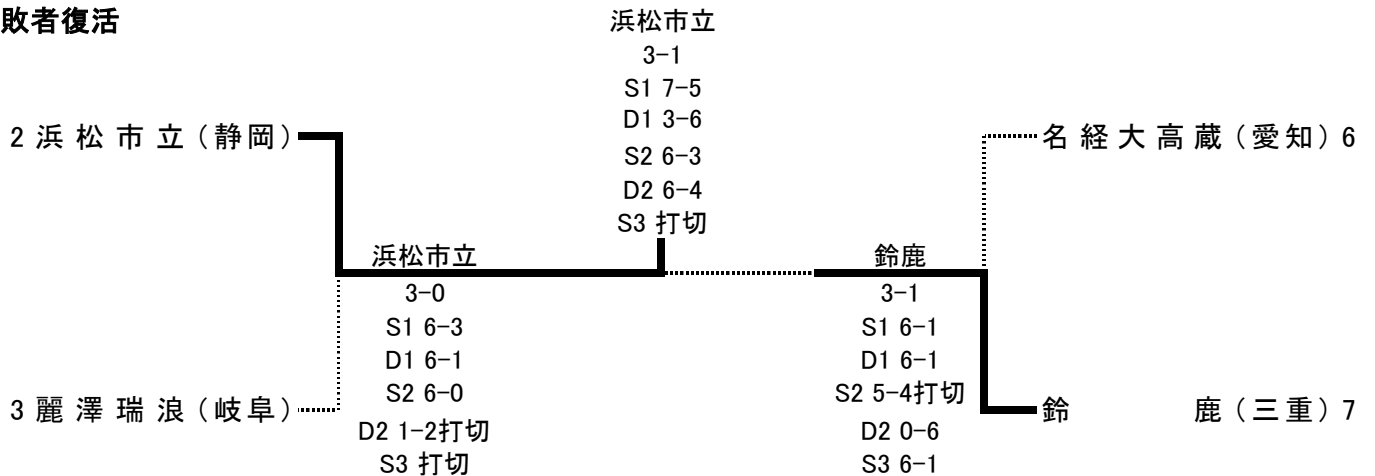

■敗者復活

- 優勝 静岡市立 (静岡)
- 準優勝 相山女学園 (愛知)
- 3位 県岐阜商 (岐阜)
- 3位 津田学園 (三重)
- 5位 浜松市立 (静岡)
- 6位 鈴鹿 (三重)