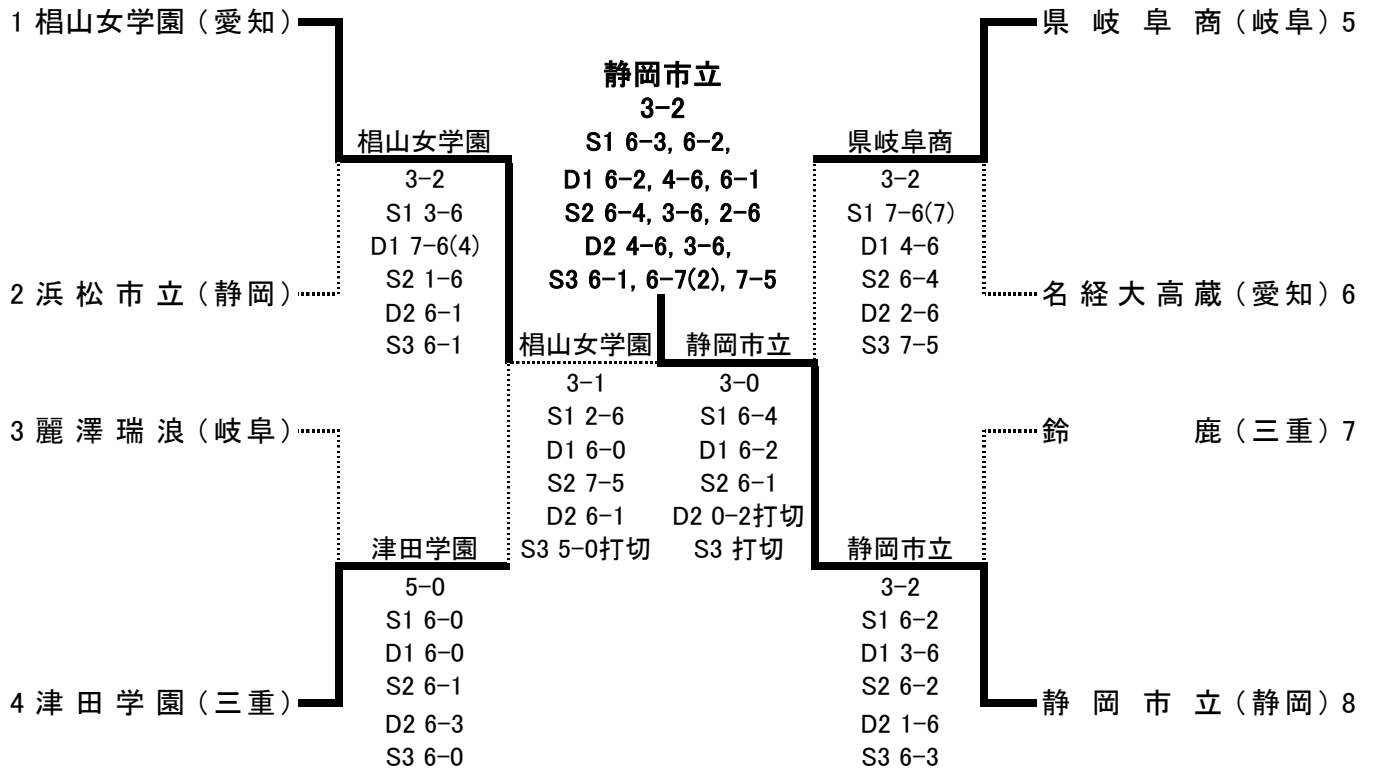

# 第34回全国選抜高校テニス大会東海地区大会

11月12日、13日 鈴鹿スポーツガーデン

<女子>