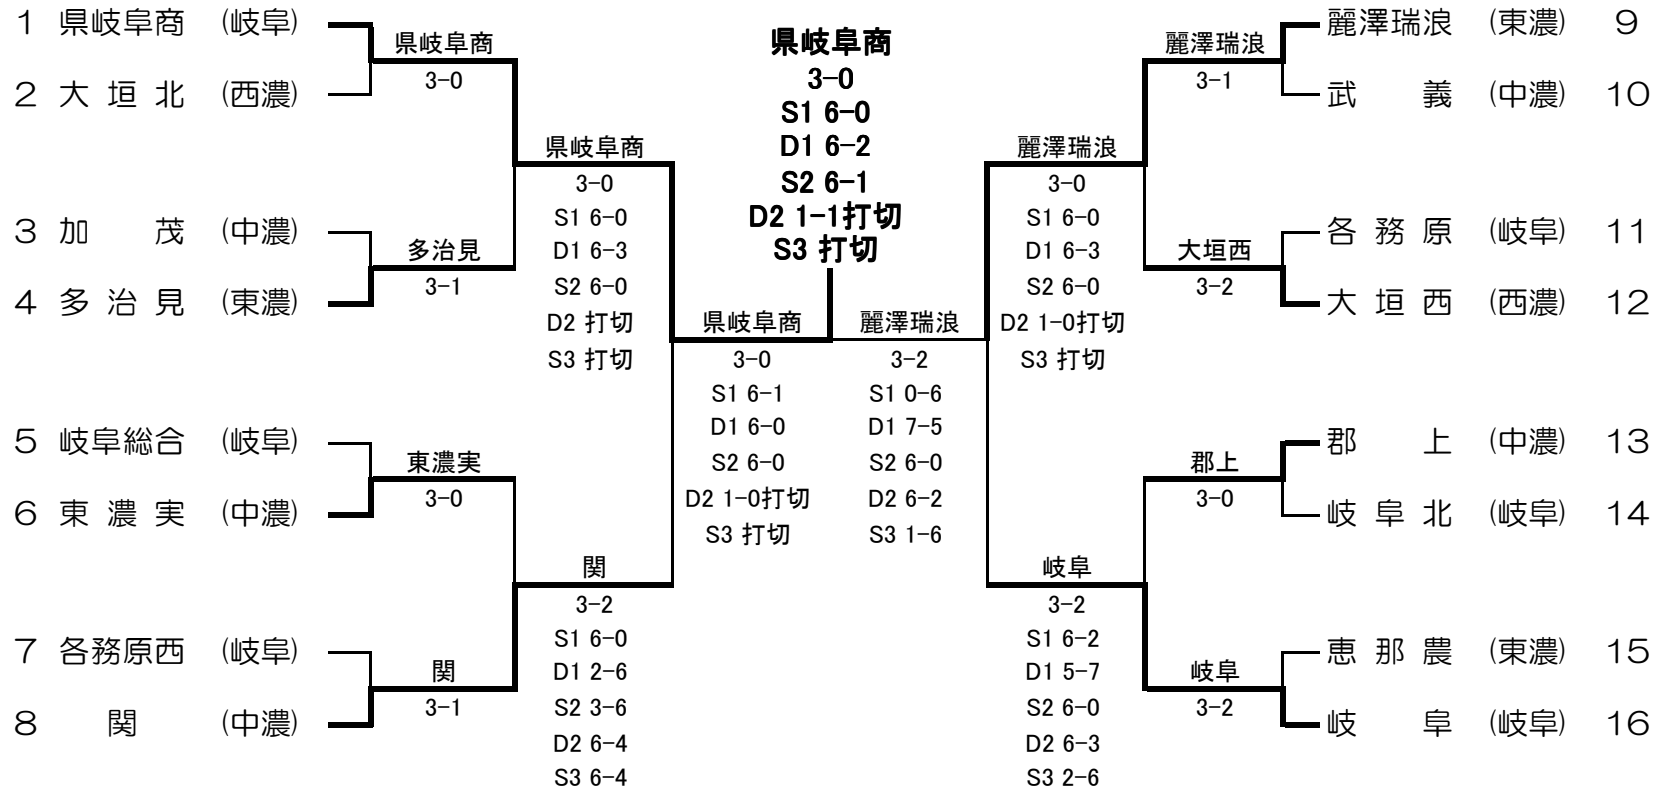

平成23年度 岐阜県高等学校テニス新人大会 兼 全国高等学校選抜テニス大会岐阜県予選 <女子団体戦>
平成23年9月17, 18日 長良川テニスプラザ

優勝 岐阜県商業高校
準優勝 麗澤瑞浪高校
3位 岐阜高校
3位 関高校

ファイナル・コンソレーション結果:
9 麗澤瑞浪 (東濃) vs 8 関 (中濃): 3-2 (S1 0-6, D1 7-5)
16 岐阜 (岐阜) vs 8 関 (中濃): 3-1 (S1 6-0, D1 6-1)
16 岐阜 (岐阜) vs 16 岐阜 (岐阜): 3-1 (S1 6-0, D1 6-1)