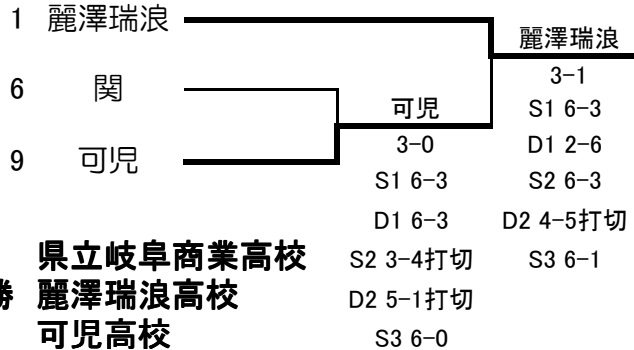

平成23年度 岐阜県高等学校テニス新人大会 兼 全国高等学校選抜テニス大会岐阜県予選 <男子団体戦>
 平成23年9月18日 長良川テニスプラザ

フィードイン・コンソレーション

優勝 県立岐阜商業高校
 準優勝 麗澤瑞浪高校
 3位 可児高校
 3位 関高校

■ 1 回戦

R1	1	麗澤 瑞浪	4-1	関商工	2	R1	4	岐阜 阜	5-0	大垣西	3	R1	6	関	4-1	岐阜北	5
S1		坂本 龍也②	6-1	白澤 利政②		S1		柳 嘉範②	6-1	多賀 逸真②		S1		井上 和歩②	6-0	橋口 拓也②	
D1		横田 誉②	4-6	柴崎 貴大②		D1		吉武 駿②	7-5	河瀬 一輝①		D1		包子 翔平②	6-2	鷺見 拓朗②	
S2		松井 俊輔①		小酒井啓佑②		S2		永縄 智大②		高木 慎二②		S2		小塩 和輝②		熊田 希②	
D2		宮地 直輝②	6-2	八木 康希②		D2		黒井 裕斗②	6-0	藤田 朋紀②		D2		安藤 賢治②	6-0	矢嶋 健志①	
S3		川島 崇①	7-6(5)	吉良 拓真②		D2		吉田 晴貴②	6-4	津田 勝平①		D2		實廣 椋太②	3-6	小林 竣稀②	
D1		酒井 陽向①		松野 和朗②		S3		近藤 淳一①		広岡聖示郎①		S3		船戸 祐斗②		猿渡 雄介②	
S3		杉浦 史剛①	6-2	山田 一希②		S3		大野 達弥①	6-0	近岡 謙一②		S3		吉田 頌②	6-1	新海 友貴②	