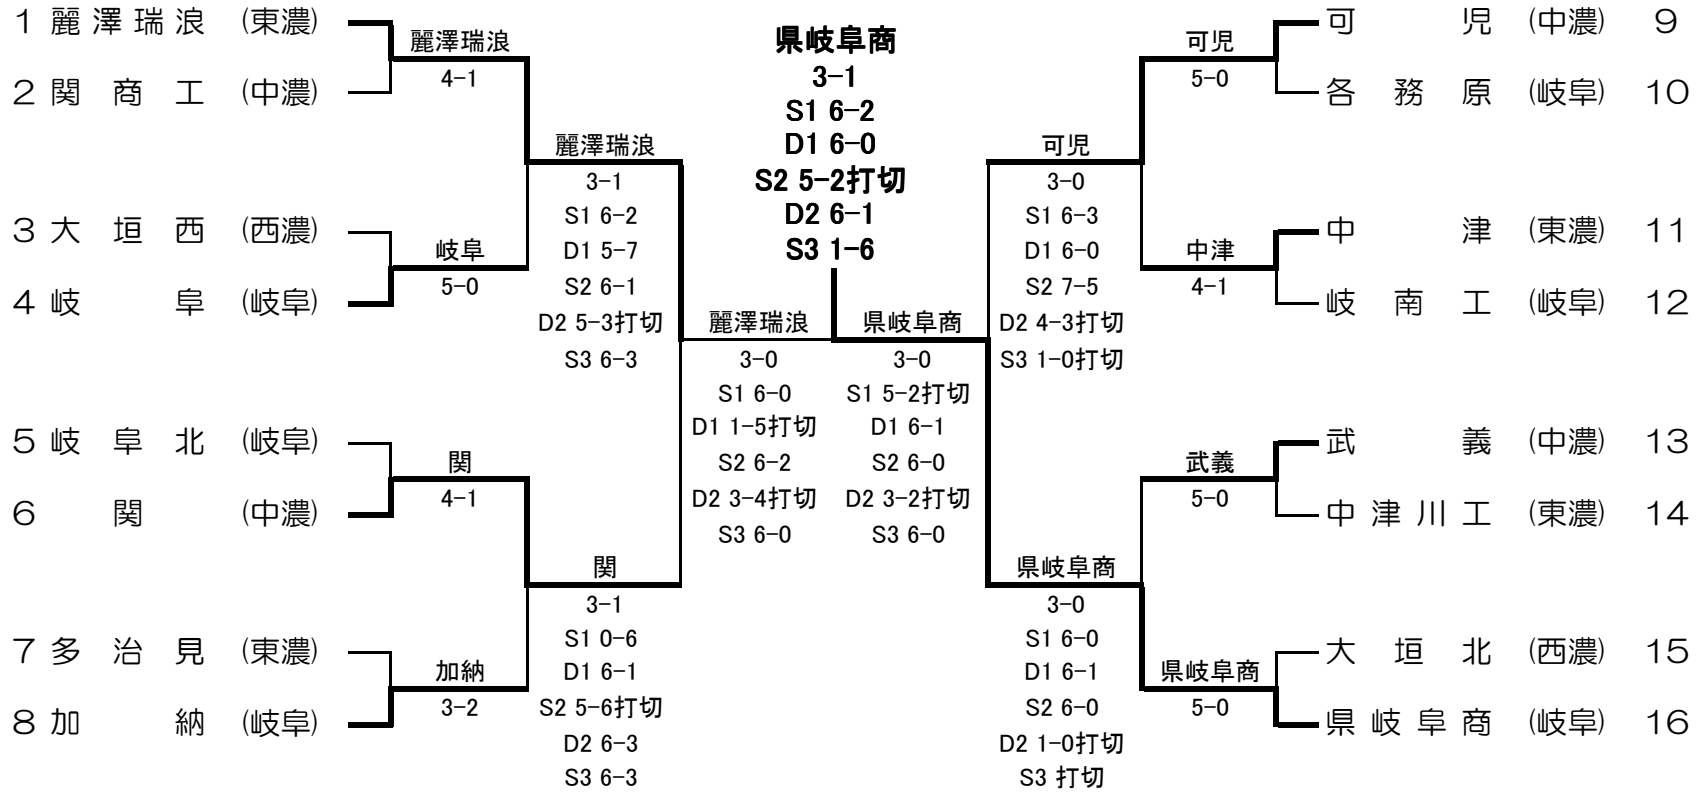

平成23年度 岐阜県高等学校テニス新人大会 兼 全国高等学校選抜テニス大会岐阜県予選 <男子団体戦>
 平成23年9月18日 長良川テニスプラザ

フィードイン・コンソレーション

優勝 県立岐阜商業高校
 準優勝 麗澤瑞浪高校
 3位 可児高校
 3位 関高校

■ 1 回戦

R1	1	麗澤 瑞浪	4-1	関商工	2	R1	4	岐阜 阜	5-0	大垣西	3	R1	6	関	4-1	岐阜北	5
S1		坂本 龍也②	6-1	白澤 利政②		S1		柳 嘉範②	6-1	多賀 逸真②		S1		井上 和歩②	6-0	橋口 拓也②	
D1		横田 誉②	4-6	柴崎 貴大②		D1		吉武 駿②	7-5	河瀬 一輝①		D1		包子 翔平②	6-2	鷺見 拓朗②	
S2		松井 俊輔①		小酒井啓佑②		S2		永縄 智大②		高木 慎二②		S2		小塩 和輝②		熊田 希②	
D2		宮地 直輝②	6-2	八木 康希②		D2		黒井 裕斗②	6-0	藤田 朋紀②		D2		安藤 賢治②	6-0	矢嶋 健志①	
S3		川島 崇①	7-6(5)	吉良 拓真②		D2		吉田 晴貴②	6-4	津田 勝平①		D2		實廣 椋太②	3-6	小林 竣稀②	
D1		酒井 陽向①		松野 和朗②		S3		近藤 淳一①		広岡聖示郎①		S3		船戸 祐斗②		猿渡 雄介②	
S3		杉浦 史剛①	6-2	山田 一希②		S3		大野 達弥①	6-0	近岡 謙一②		S3		吉田 頌②	6-1	新海 友貴②	

■ 2 回戦

QF	1	麗澤 瑞浪	3-1	岐阜 阜	4	QF	6	関	3-1	加納	8	QF	9	可児	3-0	中津	11
S1		坂本 龍也②	6-2	柳 嘉範②		S1		井上 和歩②	0-6	藪 直希②		S1		櫻井 雄基②	6-3	小林 嵩幸②	
D1		横田 誉②	5-7	吉武 駿②		D1		包子 翔平②	6-1	市川 将之②		D1		兼岩 泰章②	6-0	小池 一泰②	
S2		松井 俊輔①		永縄 智大②		S2		小塩 和輝②		新井 啓介②		S2		田代 健人②		長谷部光紀②	
D2		宮地 直輝②	6-1	黒井 裕斗②		D2		安藤 賢治②	5-6打切	毛利 優斗②		D2		中野 誠也②	7-5	丹羽 英輔②	
S3		川島 崇①	5-3打切	吉田 晴貴②		D2		實廣 椋太②	6-3	服部 魁慧②		D2		岩田 勇樹②	4-3打切	大竹 悠斗②	
D1		酒井 陽向①		近藤 淳一①		S3		船戸 祐斗②		日比野 航②		S3		高橋 良輔②	1-0打切	加藤 颯太①	
S3		杉浦 史剛①	6-3	大野 達弥①		S3		吉田 頌②	6-3	後藤 圭佑②		S3		岩柿 秀幸②		南嶋 潤②	