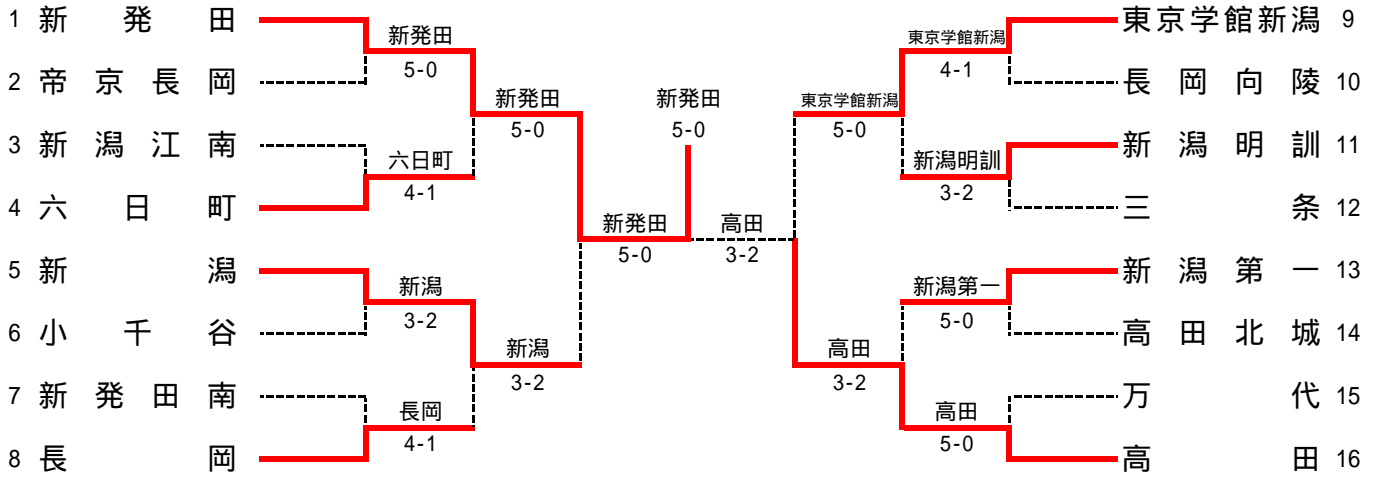

平成23年度 第34回全国選抜高校テニス大会 新潟県大会

平成23年9月10日(土)・11日(日)
大原運動公園テニスコート

男子結果

順位決定戦

- 優勝 新発田 (2年連続5回目の優勝)
- 2位 高田
- 3位 東京学館新潟
- 4位 新潟

2位までが北信越大会(石川県能美市)に出場

女子結果

順位決定戦