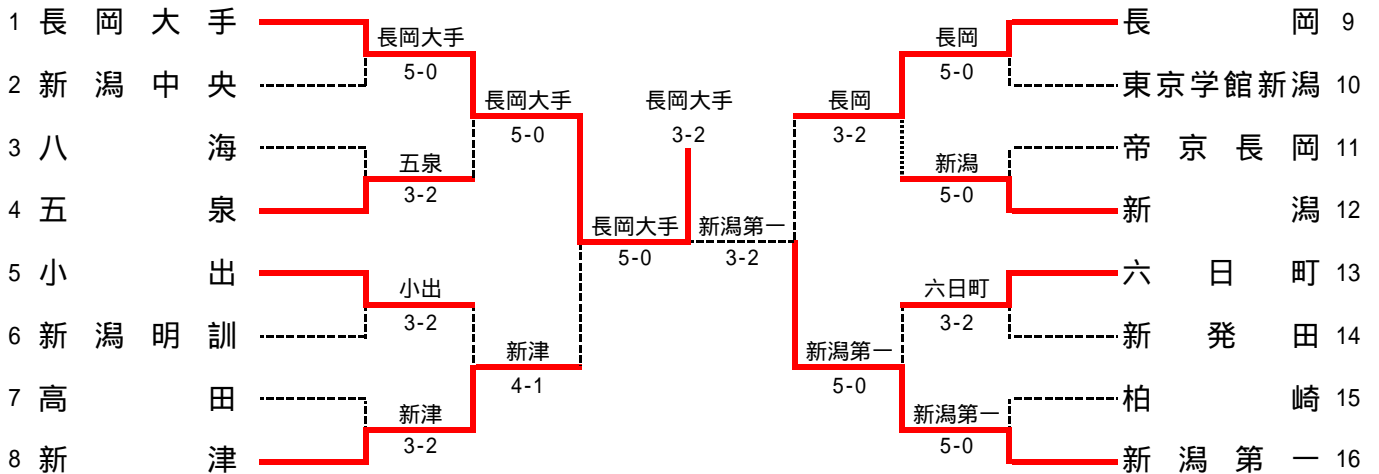

平成23年度 第34回全国選抜高校テニス大会 新潟県大会

平成23年9月10日(土)・11日(日)
大原運動公園テニスコート

男子結果

順位決定戦

- 優勝 新発田 (2年連続5回目の優勝)
- 2位 高田
- 3位 東京学館新潟
- 4位 新潟

2位までが北信越大会(石川県能美市)に出場

女子結果

順位決定戦