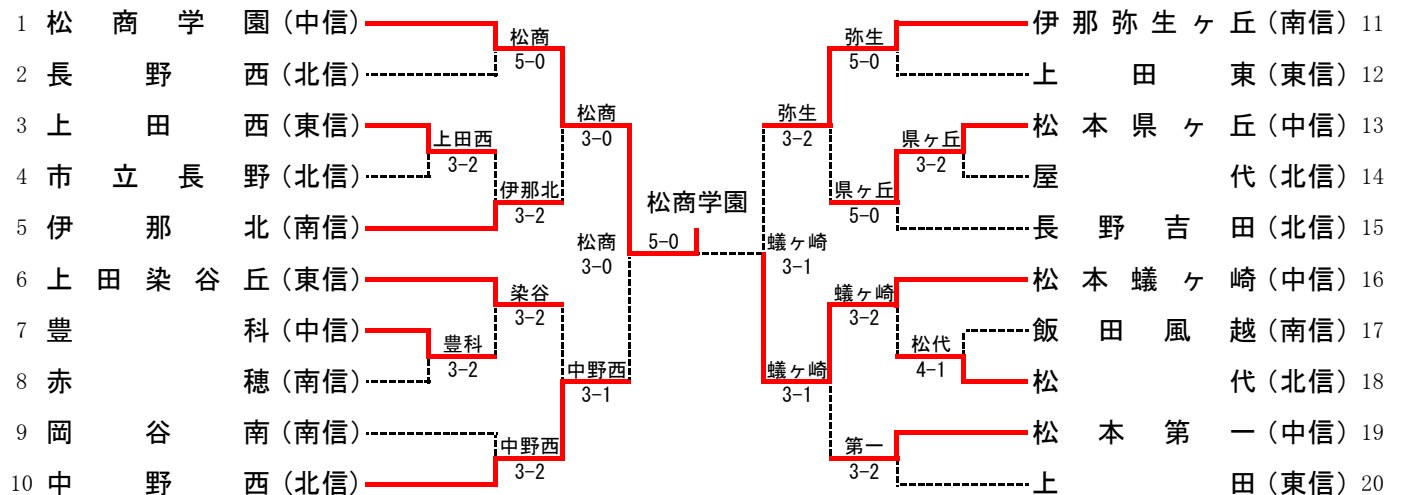

平成23年度 長野県高等学校新人体育大会テニス競技大会
兼 第34回全国選抜高校テニス大会長野県大会 結果

男子メインドロー

第2代表決定トーナメント

女子メインドロー

第2代表決定トーナメント

【男子団体戦】

2011長野県新人 兼 選抜

1R1	4	東海大学付属第三	4-1	上田東	3
S1		北原卓弥②	6-3	小宮山拓哉②	
D1		金子祐太② 前田祐大②	3-6	岩井伸治② 諏訪貴之②	
S2		水垣鯉久②	6-3	小宮山涼②	
D2		林健人② 山口潤②	6-4	吉野修平② 小林弘輝②	
S3		井尻章英②	6-2	森裕司②	