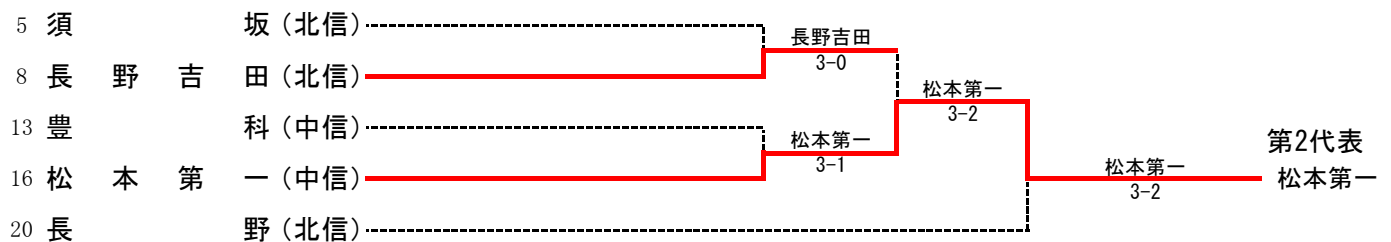

平成23年度 長野県高等学校新人体育大会テニス競技大会
兼 第34回全国選抜高校テニス大会長野県大会 結果

男子メインドロー

第2代表決定トーナメント

女子メインドロー

第2代表決定トーナメント

【男子団体戦】

2011長野県新人 兼 選抜

1R1	4	東海大学付属第三	4-1	上田東	3
S1		北原卓弥②	6-3	小宮山拓哉②	
D1		金子祐太② 前田祐大②	3-6	岩井伸治② 諏訪貴之②	
S2		水垣鯉久②	6-3	小宮山涼②	
D2		林健人② 山口潤②	6-4	吉野修平② 小林弘輝②	
S3		井尻章英②	6-2	森裕司②	