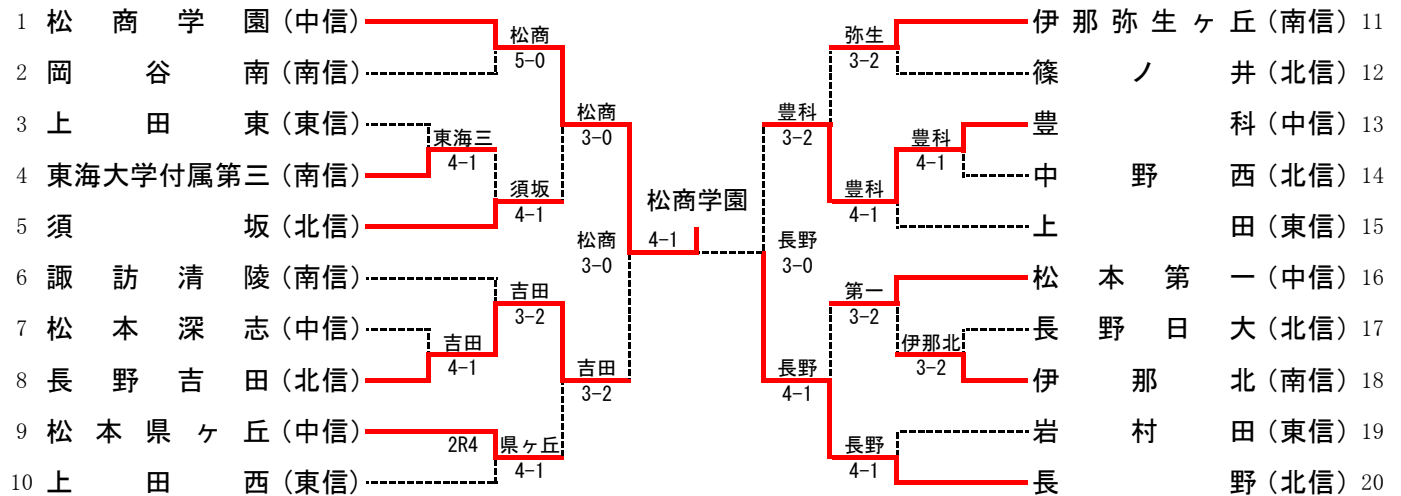

平成23年度 長野県高等学校新人体育大会テニス競技大会
兼 第34回全国選抜高校テニス大会長野県大会 結果

男子メインドロー

第2代表決定トーナメント

女子メインドロー

第2代表決定トーナメント

【男子団体戦】

2011長野県新人 兼 選抜

1R1	4	東海大学付属第三	4-1	上田東	3
S1		北原卓弥②	6-3	小宮山拓哉②	
D1		金子祐太② 前田祐大②	3-6	岩井伸治② 諏訪貴之②	
S2		水垣鯉久②	6-3	小宮山涼②	
D2		林健人② 山口潤②	6-4	吉野修平② 小林弘輝②	
S3		井尻章英②	6-2	森裕司②	