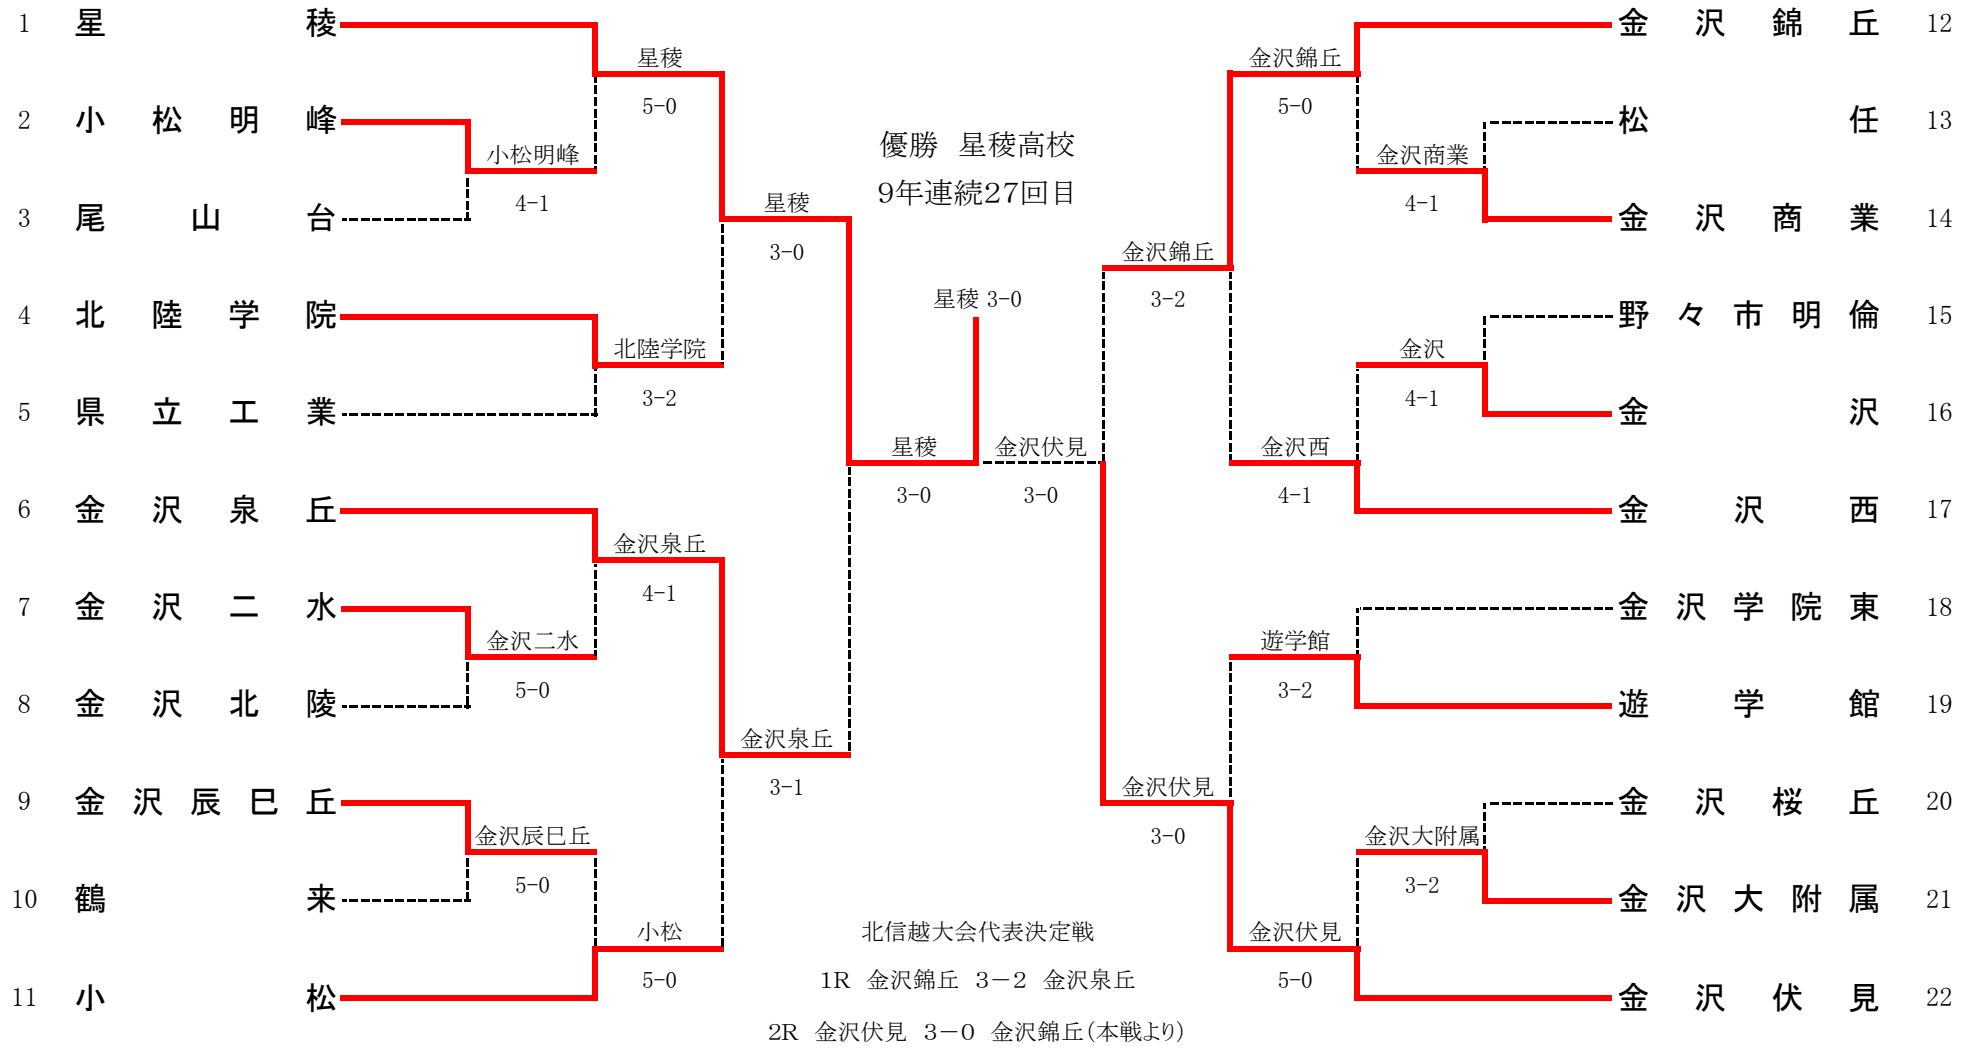

平成23年度 石川県高等学校テニス新人大会 女子団体