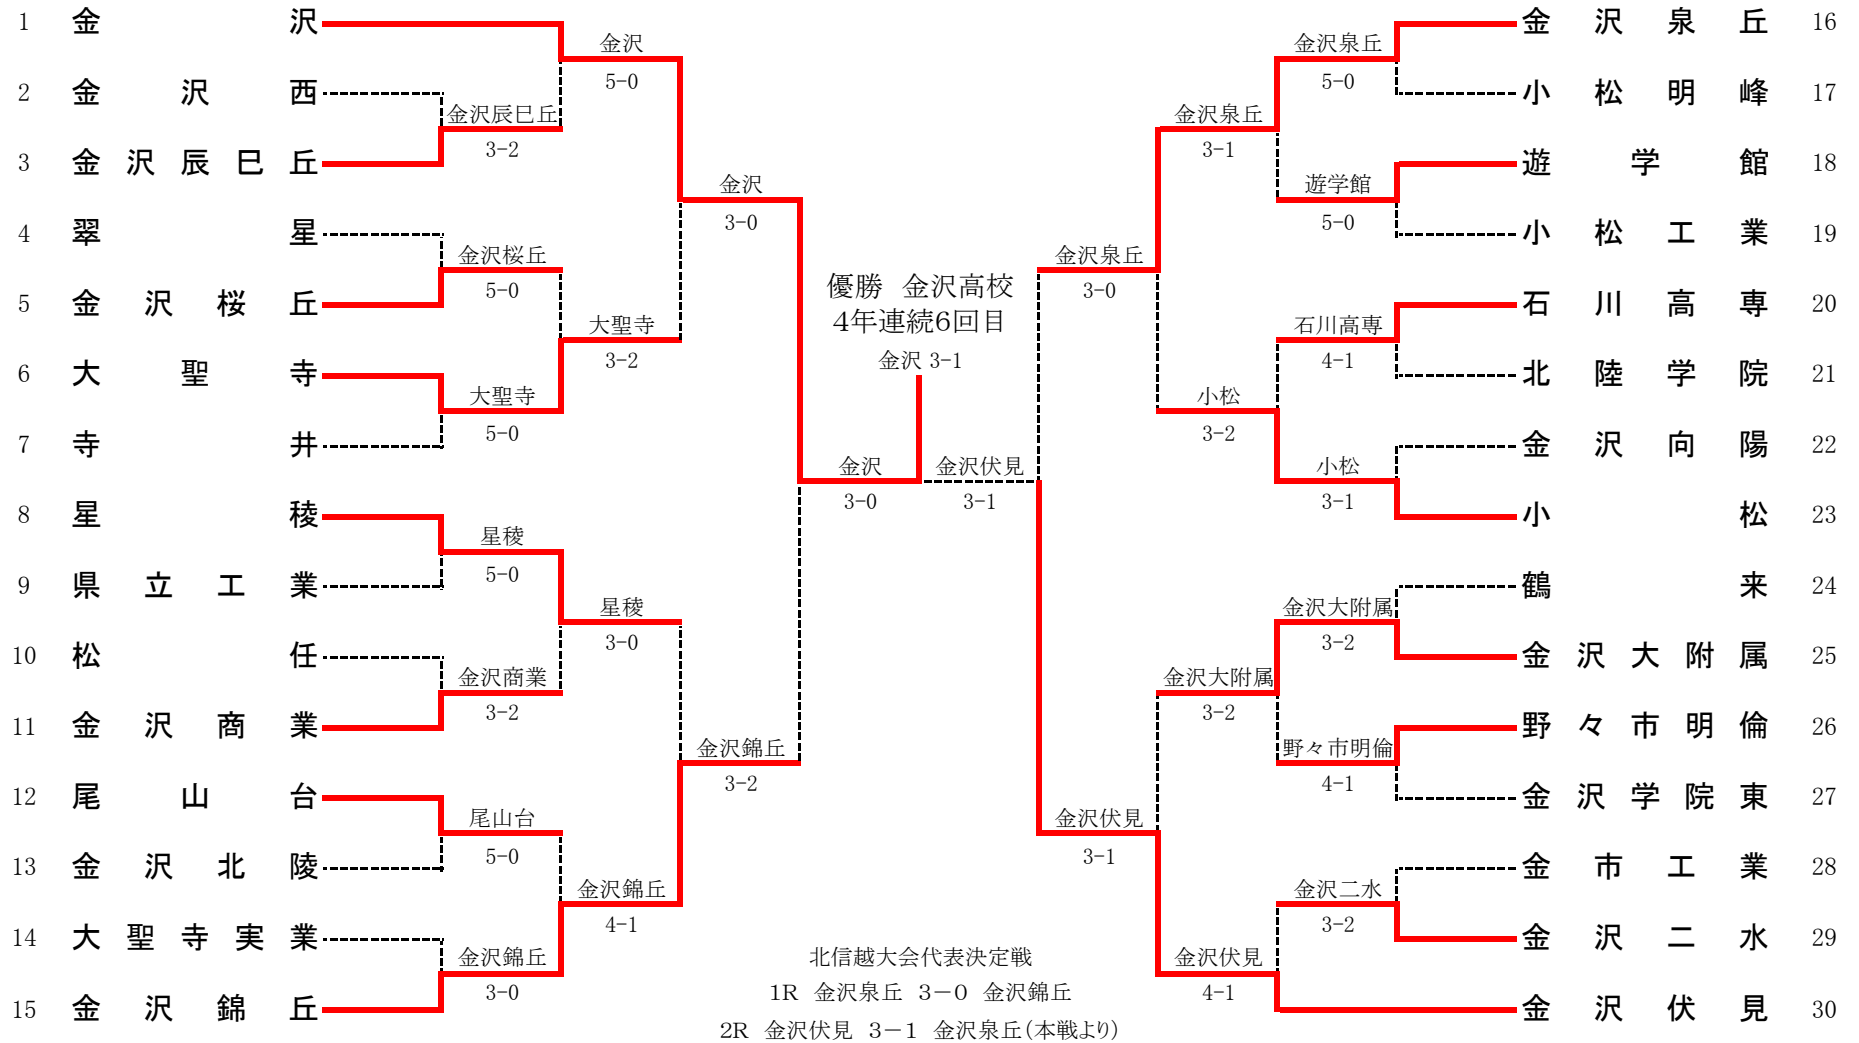

# 平成23年度 石川県高等学校テニス新人大会 男子団体

<b>1R1</b>	<b>3</b>	<b>金沢辰巳丘</b>	3-2	<b>金沢西</b>	<b>2</b>
S1		塩野 颯也 ②	63	坂 裕介 ②	
D1		武田 侑大 ② 内田 圭亮 ②	64	新谷 圭五 ② 高橋 雅和 ②	
S2		鈴木 慎也 ②	62	永野 恭祐 ②	
D2		木下 涼真 ① 東 龍伍 ①	46	毛利 政貴 ② 西谷 洸祐 ②	
S3		中村 篤志 ②	26	田村 優樹 ①	