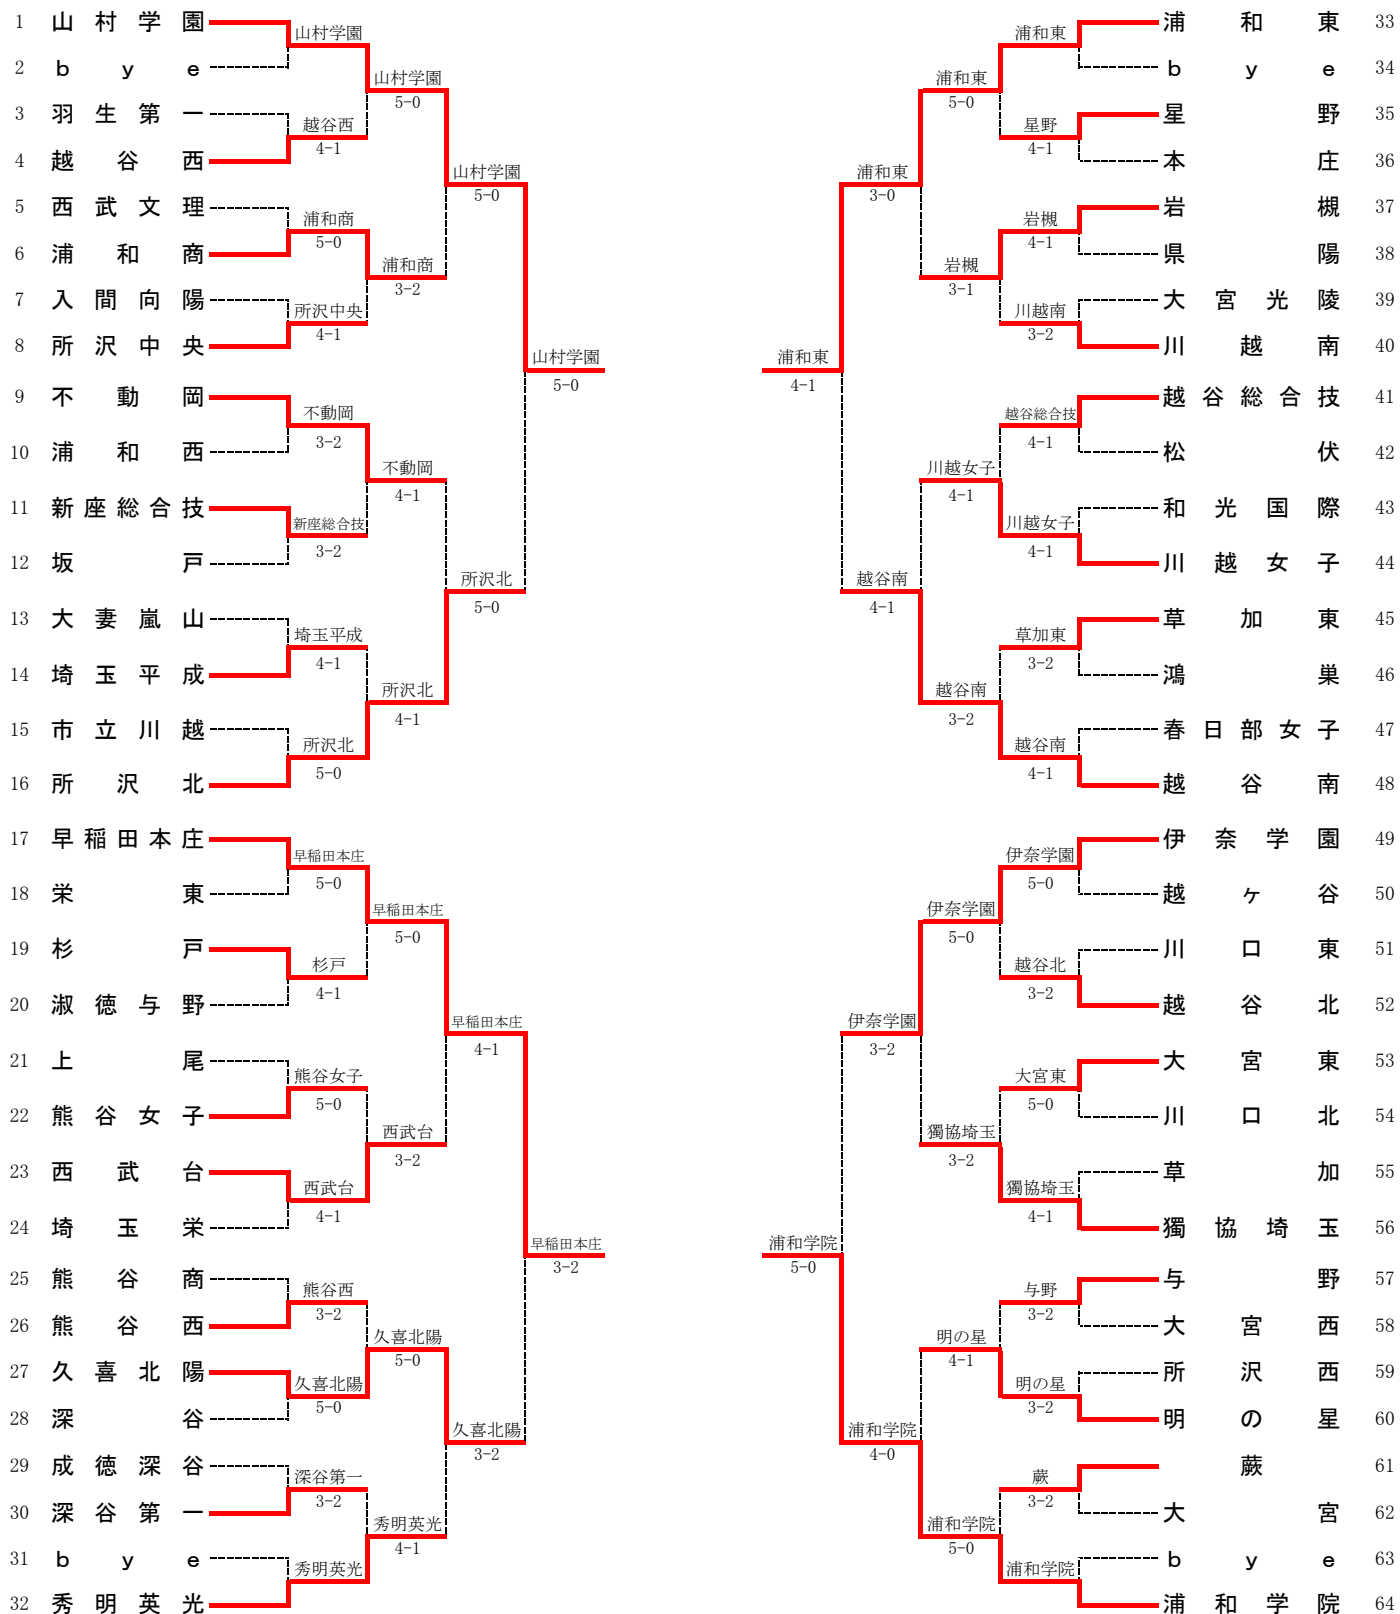

男子リーグ戦

	秀明英光	早稲田本庄	浦和学院	川越東	勝敗	順位
秀明英光		5-0	2-3	2-3	1勝2敗	3位
早稲田本庄	0-5		0-5	0-5	0勝3敗	4位
浦和学院	3-2	5-0		1-4	2勝1敗	2位
川越東	3-2	5-0	4-1		3勝0敗	1位

種目	秀明英光	5	-	0	早稲田本庄	
S1	三好 健太 ①	○	6	-	0 大野 友 ②	
D1	立花 光 ②	○	6	-	2 早川 裕貴 ②	
	鳴海 碧理 ②					西田 勇人 ①
S2	大塚 陽平 ②	○	6	-	2 武井 快 ②	
D2	長岡 大地 ②	○	6	-	2 寺川 研吾 ②	
	高畠 寛 ①					藤原 由季 ②
S3	千葉 雄介 ①	○	6	-	0 平尾 優 ②	

種目	浦和学院	1	-	4	川越東	
S1	前島 克哉 ②		2	-	6 菅野 貴仁 ②	
D1	栗鶴 翔也 ②		3	-	6 〇 牧野 圭一郎 ②	
	中野 侑人 ②					中島 航生 ①
S2	弘岡 駿治 ②	○	6	-	1 市川 諒 ②	
D2	藤城 俊 ②		1	-	6 〇 篠崎 航平 ②	
	山本 僚介 ①					杉田 曜 ①
S3	小川 知希 ②		4	-	6 〇 森山 颯太 ①	

種目	秀明英光	2	-	3	浦和学院	
S1	三好 健太 ①	○	6	-	4 前島 克哉 ②	
D1	立花 光 ②		1	-	6 〇 栗鶴 翔也 ②	
	鳴海 碧理 ②					中野 侑人 ②
S2	大塚 陽平 ②		4	-	6 〇 弘岡 駿治 ②	
D2	長岡 大地 ②	○	7	-	6 藤城 俊 ②	
	高畠 寛 ①					山本 僚介 ①
S3	橋本 大貴 ①		3	-	6 〇 小川 知希 ②	

種目	早稲田本庄	0	-	5	川越東	
S1	大野 友 ②		1	-	6 〇 菅野 貴仁 ②	
D1	早川 裕貴 ②		2	-	6 〇 牧野 圭一郎 ②	
	西田 勇人 ①					秋元 徹 ②
S2	武井 快 ②		6	-	7 〇 中島 航生 ①	
D2	寺川 研吾 ②		1	-	6 〇 篠崎 航平 ②	
	藤原 由季 ②					杉田 曜 ①
S3	平尾 優 ②		0	-	6 〇 市川 諒 ②	

種目	秀明英光	2	-	3	川越東	
S1	三好 健太 ①	○	6	-	2 菅野 貴仁 ②	
D1	鳴海 碧理 ②		1	-	6 〇 牧野 圭一郎 ②	
	橋本 大貴 ①					森山 颯太 ①
S2	大塚 陽平 ②		3	-	6 〇 中島 航生 ①	
D2	長岡 大地 ②		3	-	6 〇 篠崎 航平 ②	
	高畠 寛 ①					杉田 曜 ①
S3	立花 光 ②	○	6	-	3 市川 諒 ②	

種目	早稲田本庄	0	-	5	浦和学院	
S1	大野 友 ②		0	-	6 〇 前島 克哉 ②	
D1	平尾 優 ②		3	-	6 〇 栗鶴 翔也 ②	
	西田 勇人 ①					中野 侑人 ②
S2	武井 快 ②		1	-	6 〇 弘岡 駿治 ②	
D2	寺川 研吾 ②		0	-	6 〇 藤城 俊 ②	
	藤原 由季 ②					山本 僚介 ①
S3	早川 裕貴 ②		2	-	6 〇 小川 知希 ②	

平成23年度 埼玉県高校テニス 新人大会 (女子団体)

シート順位

1. 山村学園	2. 浦和学院	3. 浦和東	4. 秀明英光	5. 早稲田本庄	6. 越谷南
7. 伊奈学園	8. 所沢北	9. 不動岡	10. 獨協埼玉