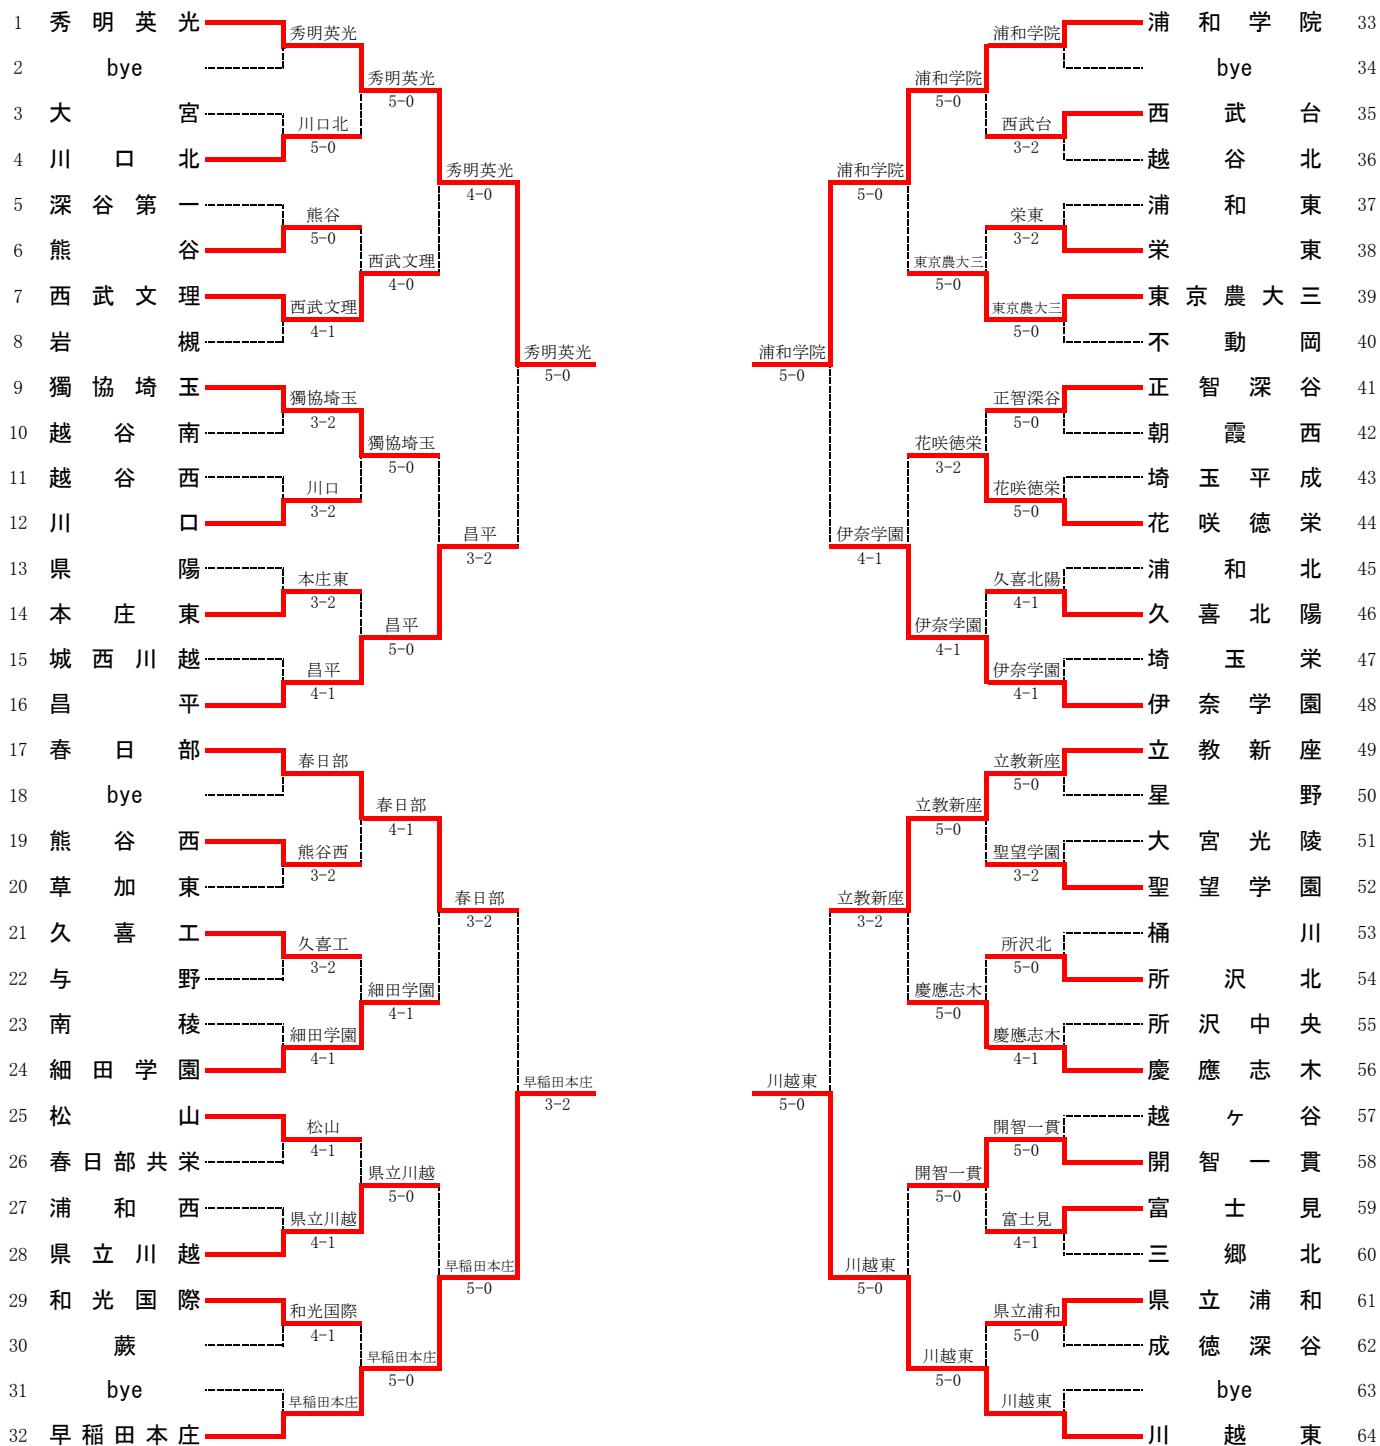

## 平成23年度 埼玉県高校テニス 新人大会 (男子団体)

シード順位

- 1. 秀明英光
- 2. 川越東
- 3. 浦和学院
- 4. 早稲田本庄
- 5. 春日部
- 6. 伊奈学園
- 7. 立教新座
- 8. 昌平
- 9. 獨協埼玉
- 10. 慶應志木
- 11. 正智深谷
- (8.9.10は抽選)

## 男子 準々決勝

種目	秀明英光	5	-	0	昌平	
S1	三好 健太 ①	○	6	-	2	河野 慧一朗 ①
D1	立花 光 ②	○	6	-	4	川口 悠太 ②
	鳴海 碧理 ②					神田 恭宏 ①
S2	大塚 陽平 ②	○	6	-	4	金子 綾汰 ①
D2	長岡 大地 ②	○	6	-	0	根岸 颯生 ②
	高島 寛 ①					稲葉 優斗 ②
S3	橋本 大貴 ①	○	6	-	0	横田 真 ②