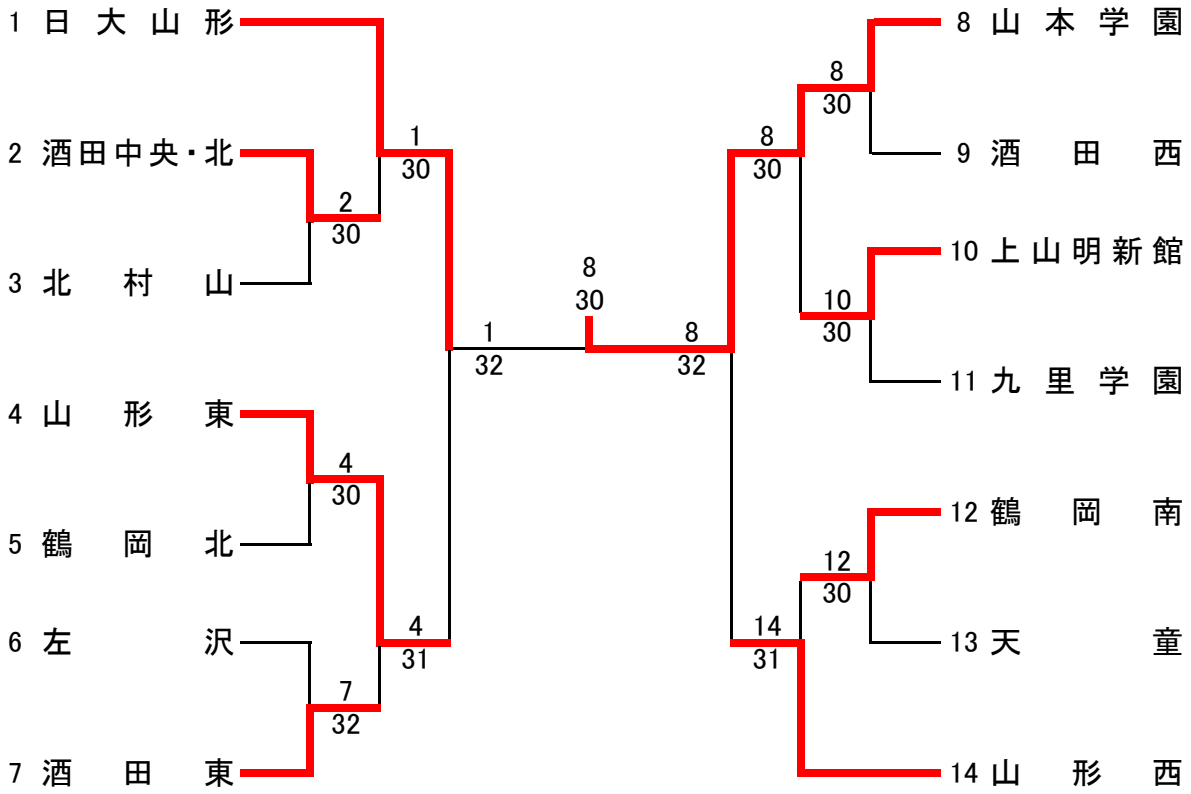

男子団体

女子団体

男子団体 対戦成績一覧

1R	2	寒河江	3	-	2	3	酒田北
S1		鈴木 宏次朗 ②	6	-	1		佐藤 丞 ②
D1		鈴木 海斗 ①	1	-	6		今野 寛之 ②
		鈴木 聡汰 ②					太田 裕宣 ①
S2		荘司 有矢 ②	6	-	0		西山 拓夢 ①
D2		鈴木 奏 ①	0	-	6		勝田 駿佑 ①
		齋藤 史貴 ①					本間 郁尚 ②
S3		大宮 賢一郎 ②	6	-	2		伊藤 和樹 ②