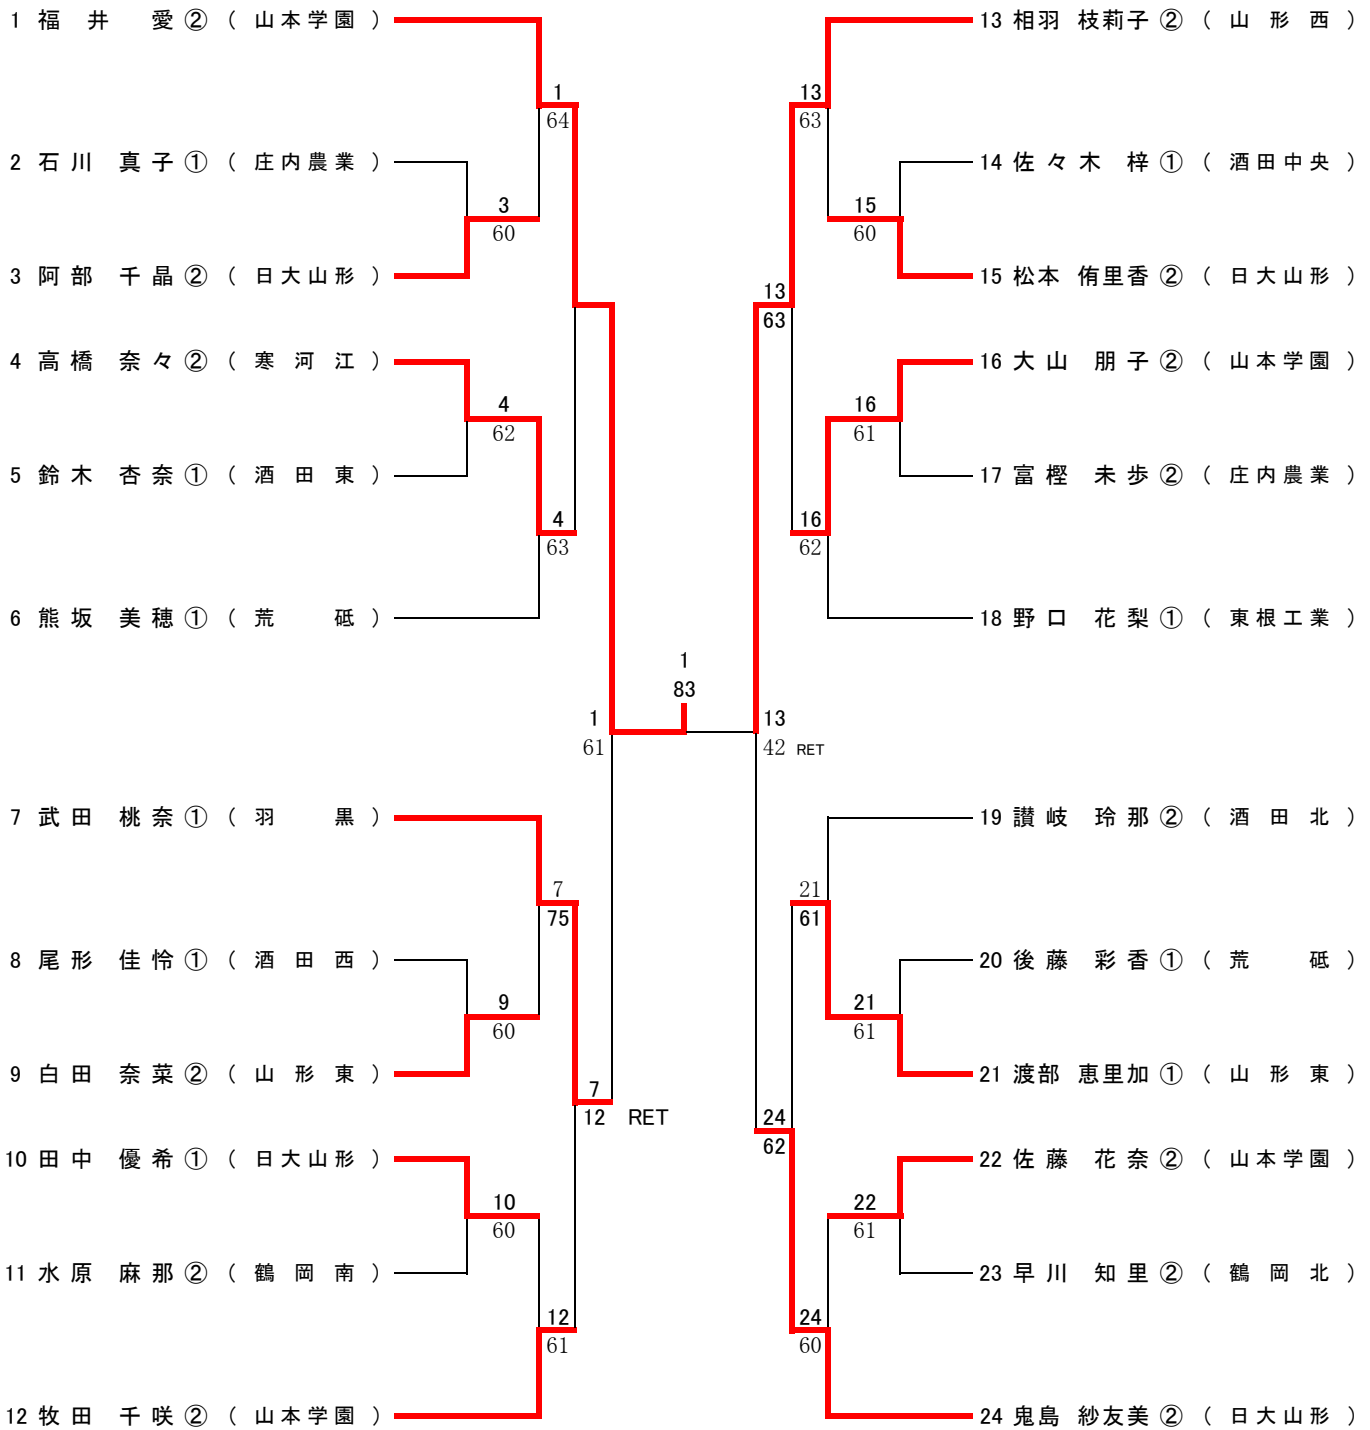

男子シングルス

3位決定戦

女子シングルス

3位決定戦