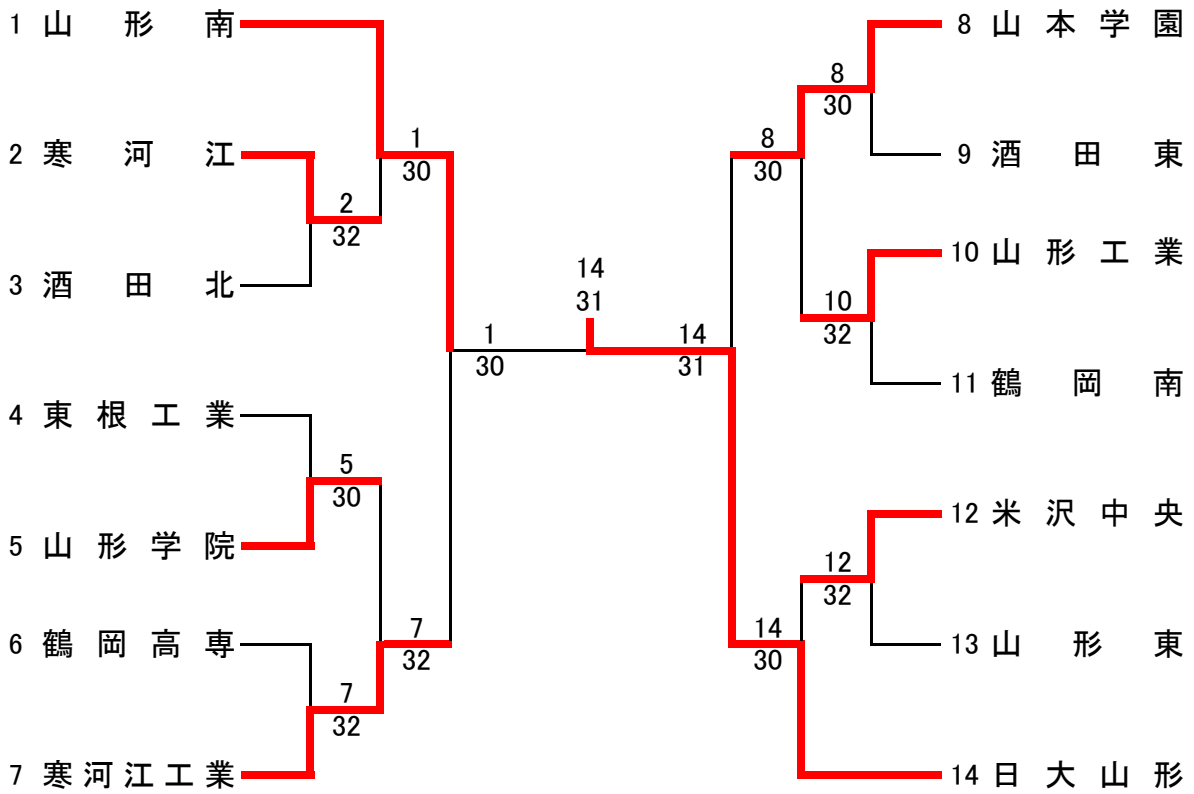

男子団体

女子団体

男子団体 対戦成績一覧

1R	2	寒河江	3	-	2	3	酒田北
S1		鈴木 宏次朗 ②	6	-	1		佐藤 丞 ②
D1		鈴木 海斗 ①	1	-	6		今野 寛之 ②
		鈴木 聡汰 ②					太田 裕宣 ①
S2		荘司 有矢 ②	6	-	0		西山 拓夢 ①
D2		鈴木 奏 ①	0	-	6		勝田 駿佑 ①
		齋藤 史貴 ①					本間 郁尚 ②
S3		大宮 賢一郎 ②	6	-	2		伊藤 和樹 ②