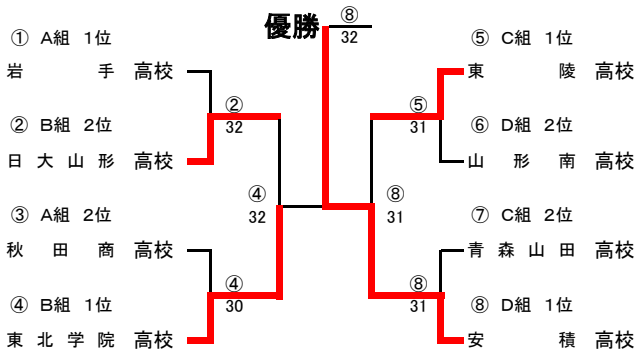

【男子決勝トーナメント】

【3・4位順位戦】

準々決勝	① 岩手高校	2 - 3	② 日大山形高校
	S1 吉田 皓 ②	6 - 2	S1 安部 桂史 ②
	D1 佐藤 瑞樹 ② 赤谷 拓樹 ①	0 - 6	D1 東海林 夏季 ② 鈴木 陽也 ①
	S2 太田代 希樹 ①	6 - 1	S2 平塚 怜 ②
	D2 佐藤 慶 ① 伊藤 大星 ①	0 - 6	D2 大清水 楓汰 ① 佐藤 純樹 ①
	S3 佐藤 龍一 ②	1 - 6	S3 高橋 大空 ②
	③ 秋田商高校	0 - 3	④ 東北学院高校
	S1 朝倉 健一 ②	1 - 6	S1 多田 直人 ②
	D1 船木 碩人 ② 柴田 拓哉 ②	2 - 6	D1 加藤 歩夢 ② 岩城 拳斗 ②
	S2 揚出 達也 ②	1 - 6	S2 小椋 匠 ①
D2 小笠原 祐作 ① 佐藤 光一 ②	1 - 0 打ち切り	D2 後藤 雅仁 ① 相川 浩之 ①	
S3 佐々木 孔明 ②	-	S3 須賀川 竜舞 ①	
準決勝	② 日大山形高校	2 - 3	④ 東北学院高校
	S1 安部 桂史 ②	2 - 6	S1 多田 直人 ②
	D1 東海林 夏季 ② 大清水 楓汰 ①	6 - 2	D1 加藤 歩夢 ② 岩城 拳斗 ②
	S2 平塚 怜 ②	6 - 3	S2 小椋 匠 ①
	D2 佐藤 純樹 ① 鈴木 陽也 ①	2 - 6	D2 後藤 雅仁 ① 相川 浩之 ①
S3 高橋 大空 ②	3 - 6	S3 須賀川 竜舞 ①	
決勝	④ 東北学院高校	2 - 3	⑧ 安積高校
	S1 多田 直人 ②	3 - 6	S1 大槻 勇斗 ②
	D1 加藤 歩夢 ② 岩城 拳斗 ②	6 - 1	D1 鈴木 大貴 ② 十文字 幸介 ①
	S2 小椋 匠 ①	2 - 6	S2 柳沼 弘樹 ②
	D2 後藤 雅仁 ① 相川 浩之 ①	6 - 2	D2 曾根原 正樹 ① 渡邊 匠 ①
S3 須賀川 竜舞 ①	4 - 6	S3 佐熊 悠生 ②	

準々決勝	⑤ 東陵高校	3 - 1	⑥ 山形南高校
	S1 細野 桂佑 ②	6 - 3	S1 太田 翔吾 ②
	D1 小山 優雅 ② 畠山 真之介 ①	0 - 6	D1 高橋 洸希 ② 齋藤 嶺次郎 ①
	S2 市村 誠基 ②	6 - 2	S2 吉田 悠人 ②
	D2 金野 匠 ② 横山 和希 ②	5 - 2 打ち切り	D2 武田 和己 ② 石井 将志 ①
	S3 吉村 亮太郎 ②	6 - 0	S3 秋葉 拓哉 ②
	⑦ 青森山田高校	1 - 3	⑧ 安積高校
	S1 三浦 涼太 ①	2 - 6	S1 大槻 勇斗 ②
	D1 田中 裕樹 ② 川上 耀 ①	6 - 1	D1 鈴木 大貴 ② 十文字 幸介 ①
	S2 成田 貴大 ②	1 - 6	S2 柳沼 弘樹 ②
D2 横内 亮汰 ② 鎌田 翼 ①	1 - 6	D2 曾根原 正樹 ① 渡邊 匠 ①	
S3 工藤 央達 ①	0 打ち切り 3	S3 佐熊 悠生 ②	
準決勝	⑤ 東陵高校	1 - 3	⑧ 安積高校
	S1 細野 桂佑 ②	4 - 6	S1 大槻 勇斗 ②
	D1 吉村 亮太郎 ② 畠山 真之介 ①	6 - 0	D1 鈴木 大貴 ② 十文字 幸介 ①
	S2 市村 誠基 ②	4 - 6	S2 柳沼 弘樹 ②
	D2 金野 匠 ② 横山 和希 ②	3 - 3 打ち切り	D2 曾根原 正樹 ① 渡邊 匠 ①
S3 吉田 雄也 ②	0 - 6	S3 佐熊 悠生 ②	
3・4位決定戦	② 日大山形高校	2 - 3	⑤ 東陵高校
	S1 安部 桂史 ②	0 - 6	S1 細野 桂佑 ②
	D1 東海林 夏季 ② 鈴木 陽也 ①	6 - 1	D1 小山 優雅 ② 畠山 真之介 ①
	S2 平塚 怜 ②	3 - 6	S2 市村 誠基 ②
	D2 大清水 楓汰 ① 佐藤 純樹 ①	6(5) - 7	D2 吉村 亮太郎 ② 横山 和希 ②
S3 高橋 大空 ②	6 - 4	S3 金野 匠 ②