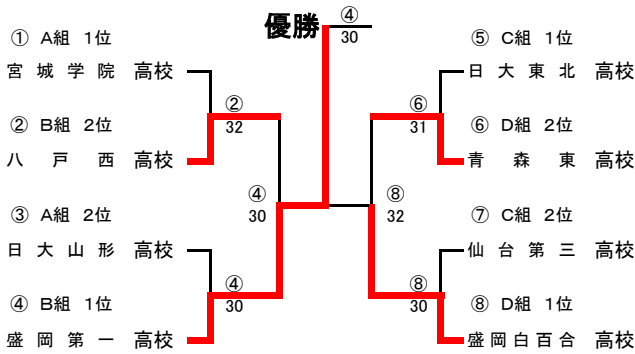

【女子決勝トーナメント】

【3・4位順位戦】

準々決勝	① 宮城学院 高校	2 - 3	② 八戸西 高校	⑤ 日大東北 高校	1 - 3	⑥ 青森東 高校
	S1 早川 絢奈 ②	1 - 6	S1 吉田 真優子 ②	S1 橋 梨子 ①	6 - 0	S1 相馬 美羽 ①
	D1 田中 美帆 ② 太田 風花 ②	6 - 0	D1 野口 美穂 ② 門脇 みどり ②	D1 矢内 瑞紀 ② 相楽 新菜 ②	5 - 7	D1 須藤 萌 ② 川浪 沙紀子 ②
	S2 宮田 真帆 ②	4 - 6	S2 相沢 咲子 ②	S2 鈴木 日香里 ②	3 - 6	S2 蝦名 麻衣 ①
	D2 藤澤 愛里沙 ② 堀江 麗 ②	6 - 2	D2 槇野 沙耶 ② 母良田 桃香 ①	D2 濱村 圭希 ② 諸根 亜理沙 ②	5 - 7	D2 柳瀬 結日 ② 高瀬 日菜子 ②
S3 浅野 香菜子 ②	4 - 6	S3 二ツ森 和夏 ①	S3 金子 奈々 ②	3 打ち切り 5	S3 竹本 亜由 ①	
準々決勝	③ 日大山形 高校	0 - 3	④ 盛岡第一 高校	⑦ 仙台第三 高校	0 - 3	⑧ 盛岡白百合 高校
	S1 鬼嶋 紗友美 ②	1 - 6	S1 藤島 夏海 ②	S1 大友 彩楓 ①	0 - 6	S1 女鹿 愛佳 ②
	D1 松本 侑里香 ② 今野 紗也香 ②	2 - 6	D1 中村 ひかる ① 鈴木 裕香子 ①	D1 後藤 媛香 ② 千葉 あすか ②	0 - 6	D1 石田 梨奈 ① 石田 由樹奈 ②
	S2 阿部 千晶 ②	0 - 6	S2 永田 亜海 ②	S2 新堂 光 ②	0 - 6	S2 鍋倉 杏沙 ①
	D2 鈴木 優子 ① 五十嵐 允紅 ①	2 - 1 打ち切り	D2 高橋 里奈 ② 岩井 奈緒 ②	D2 菊田 皐月 ① 高谷 美穂 ①	0 - 2 打ち切り	D2 藤田 咲子 ② 遠藤 優里野 ②
S3 田中 優希 ①	-	S3 佐藤 いずみ ②	S3 大信田 香菜 ②	-	S3 佐川 好実 ①	
準決勝	② 八戸西 高校	0 - 3	④ 盛岡第一 高校	⑥ 青森東 高校	2 - 3	⑧ 盛岡白百合 高校
	S1 吉田 真優子 ②	1 - 6	S1 藤島 夏海 ②	S1 相馬 美羽 ①	0 - 6	S1 女鹿 愛佳 ②
	D1 槇野 沙耶 ② 母良田 桃香 ①	0 - 6	D1 中村 ひかる ① 鈴木 裕香子 ①	D1 須藤 萌 ② 川浪 沙紀子 ②	6 - 2	D1 石田 梨奈 ① 石田 由樹奈 ②
	S2 相沢 咲子 ②	0 - 6	S2 永田 亜海 ②	S2 蝦名 麻衣 ①	1 - 6	S2 鍋倉 杏沙 ①
	D2 野口 美穂 ② 加藤 安梨沙 ②	2 - 2 打ち切り	D2 高橋 里奈 ② 岩井 奈緒 ②	D2 柳瀬 結日 ② 高瀬 日菜子 ②	6 - 2	D2 藤田 咲子 ② 遠藤 優里野 ②
S3 二ツ森 和夏 ①	-	S3 佐藤 いずみ ②	S3 竹本 亜由 ①	0 - 6	S3 佐川 好実 ①	
決勝	④ 盛岡第一 高校	3 - 0	⑧ 盛岡白百合 高校	② 八戸西 高校	2 - 3	⑥ 青森東 高校
	S1 藤島 夏海 ②	6(2) 打ち切り 6(0)	S1 女鹿 愛佳 ②	S1 相沢 咲子 ②	6 - 0	S1 相馬 美羽 ①
	D1 中村 ひかる ① 鈴木 裕香子 ①	6 - 0	D1 石田 梨奈 ① 石田 由樹奈 ②	D1 吉田 真優子 ② 槇野 沙耶 ②	4 - 6	D1 須藤 萌 ② 川浪 沙紀子 ②
	S2 永田 亜海 ②	6 - 0	S2 鍋倉 杏沙 ①	S2 二ツ森 和夏 ①	6 - 2	S2 蝦名 麻衣 ①
	D2 高橋 里奈 ② 岩井 奈緒 ②	6 - 0	D2 藤田 咲子 ② 遠藤 優里野 ②	D2 野口 美穂 ② 加藤 安梨沙 ②	1 - 6	D2 柳瀬 結日 ② 高瀬 日菜子 ②
S3 佐藤 いずみ ②	0 打ち切り 5	S3 佐川 好実 ①	S3 母良田 桃香 ①	4 - 6	S3 竹本 亜由 ①