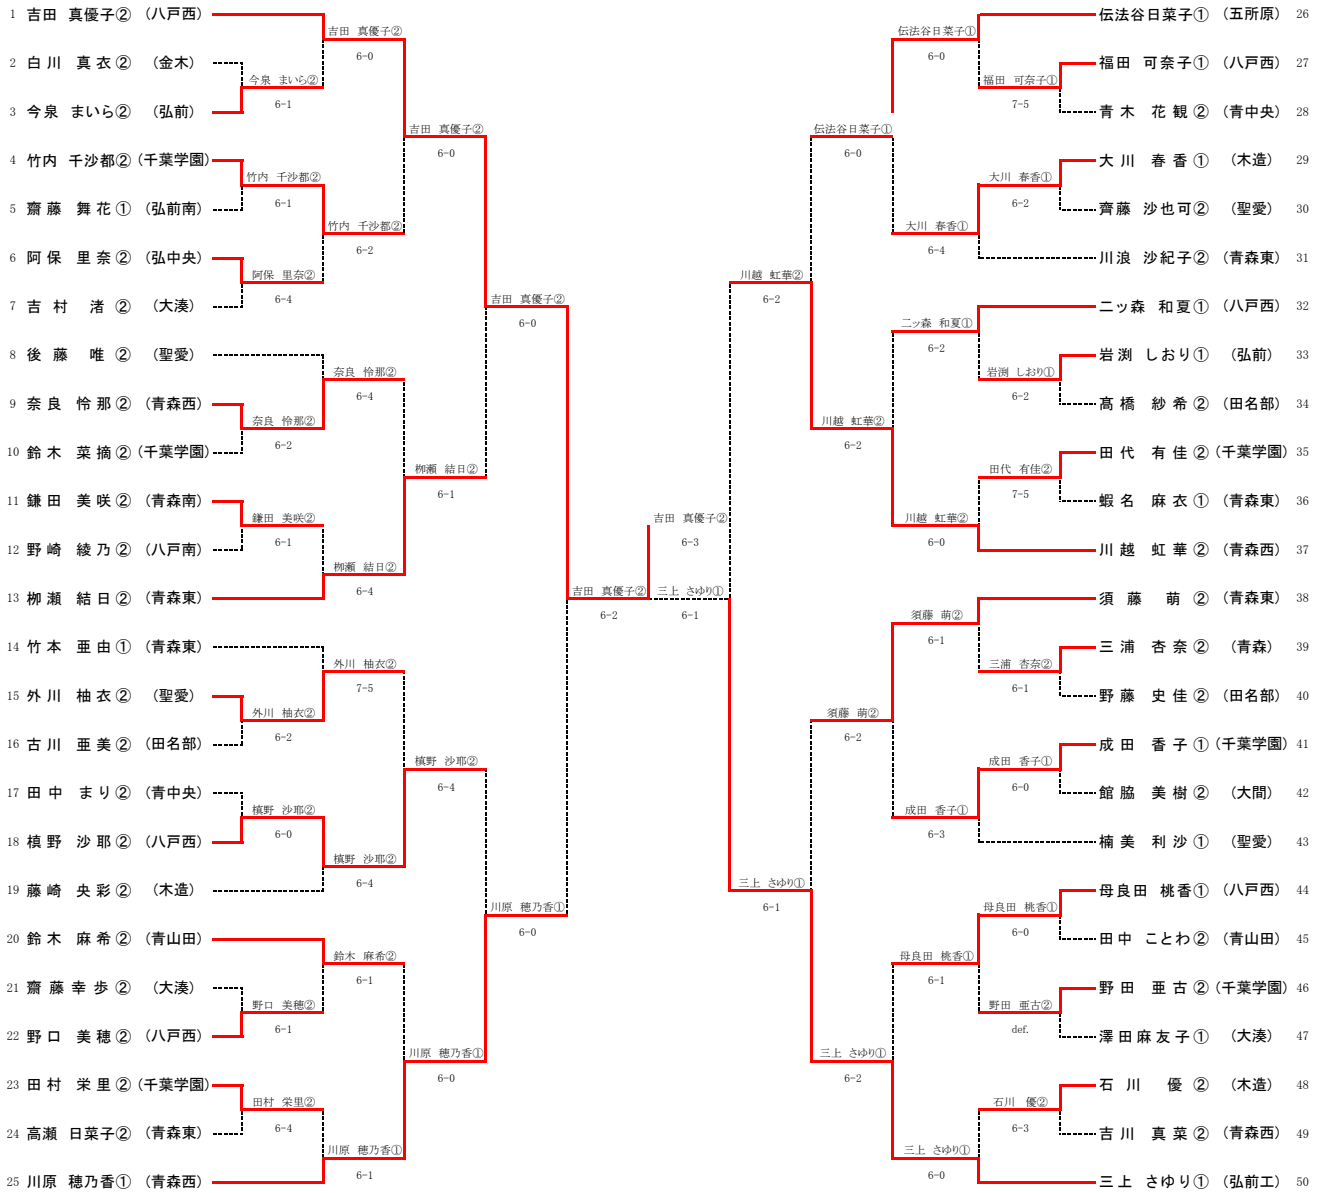

平成23年度 県下高校秋季テニス選手権大会 女子シングルス

平成23年 9月17日(土)~19日(月) 新青森県総合運動公園テニスコート