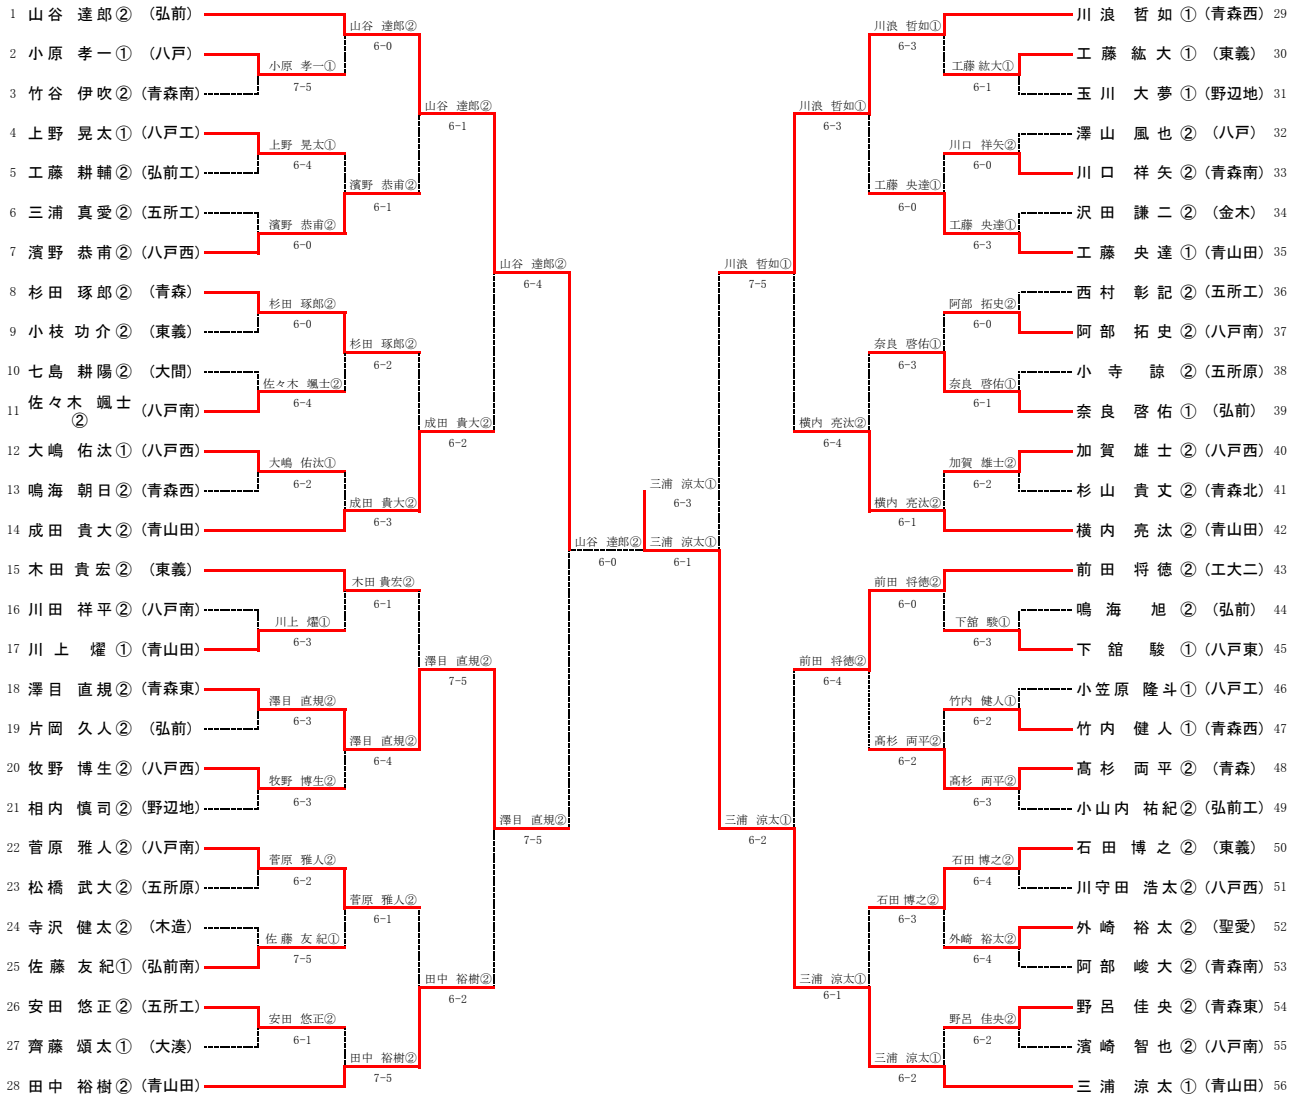

平成23年度 県下高校秋季テニス選手権大会 男子シングルス

平成23年 9月17日(土)~19日(月) 新青森県総合運動公園テニスコート