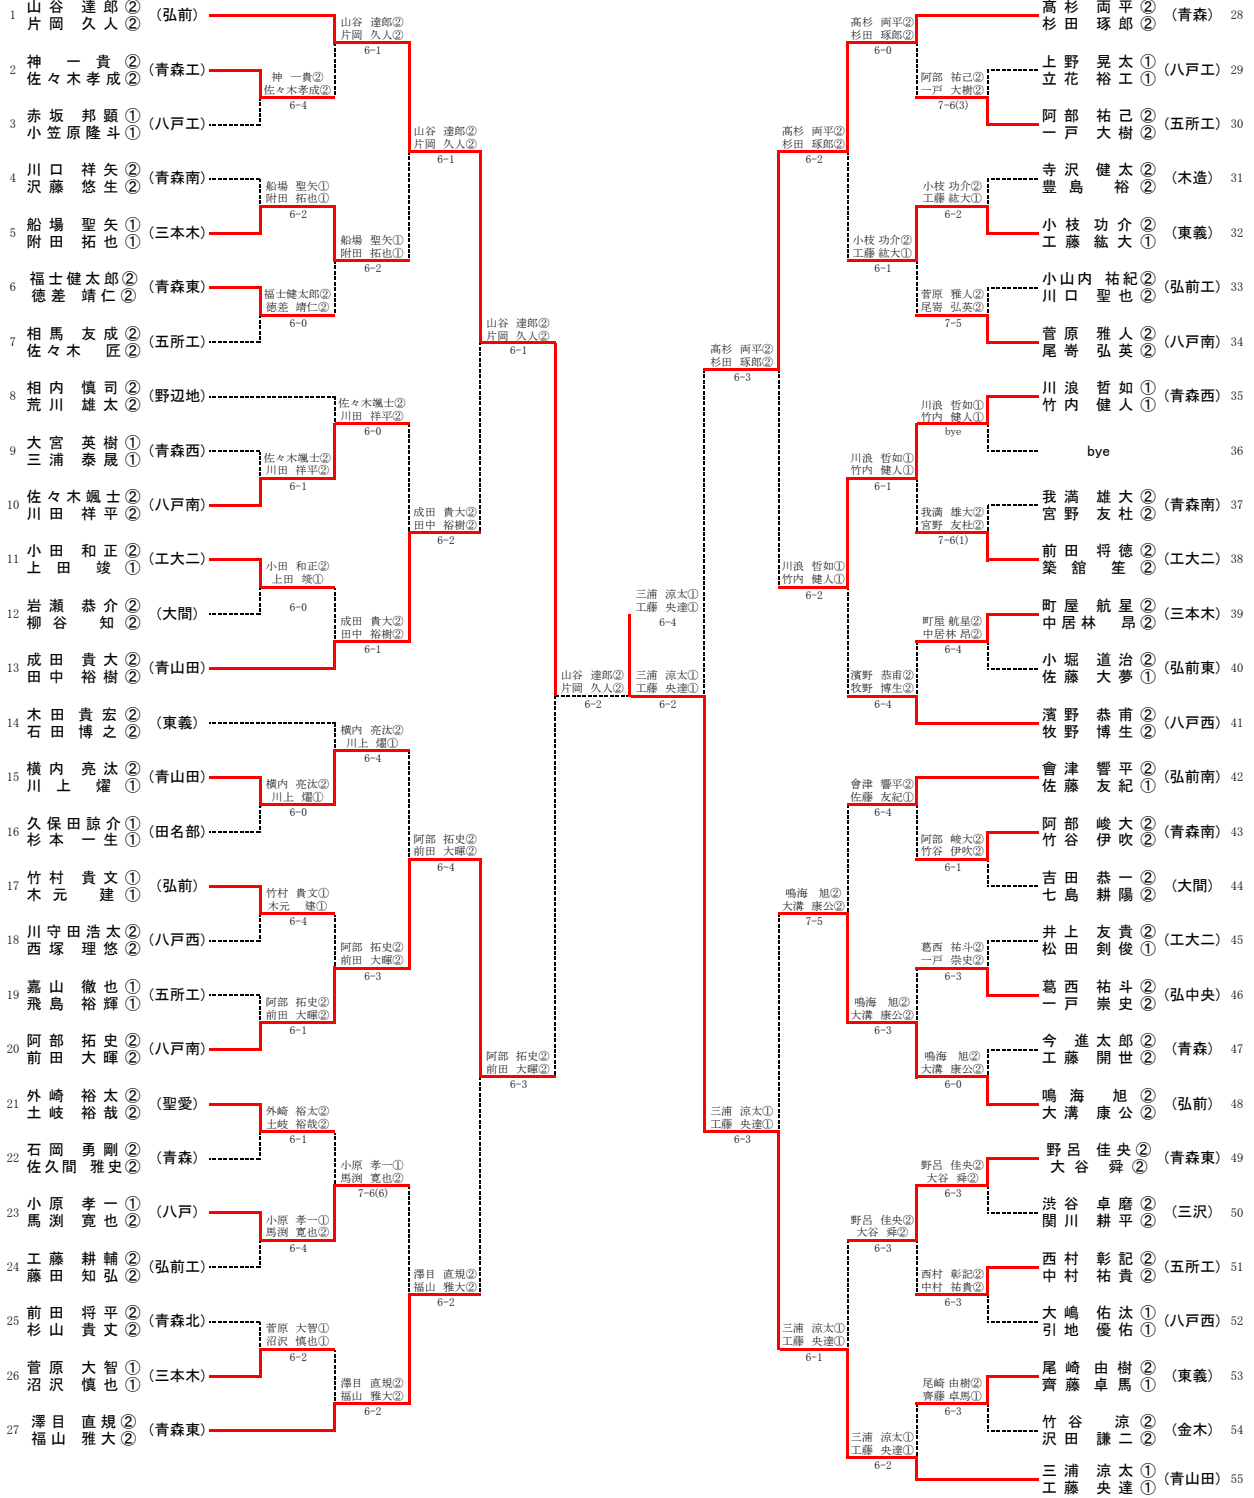

平成23年度 県下高校秋季テニス選手権大会 男子ダブルス

平成23年 9月17日(土)~19日(月) 新青森県総合運動公園テニスコート