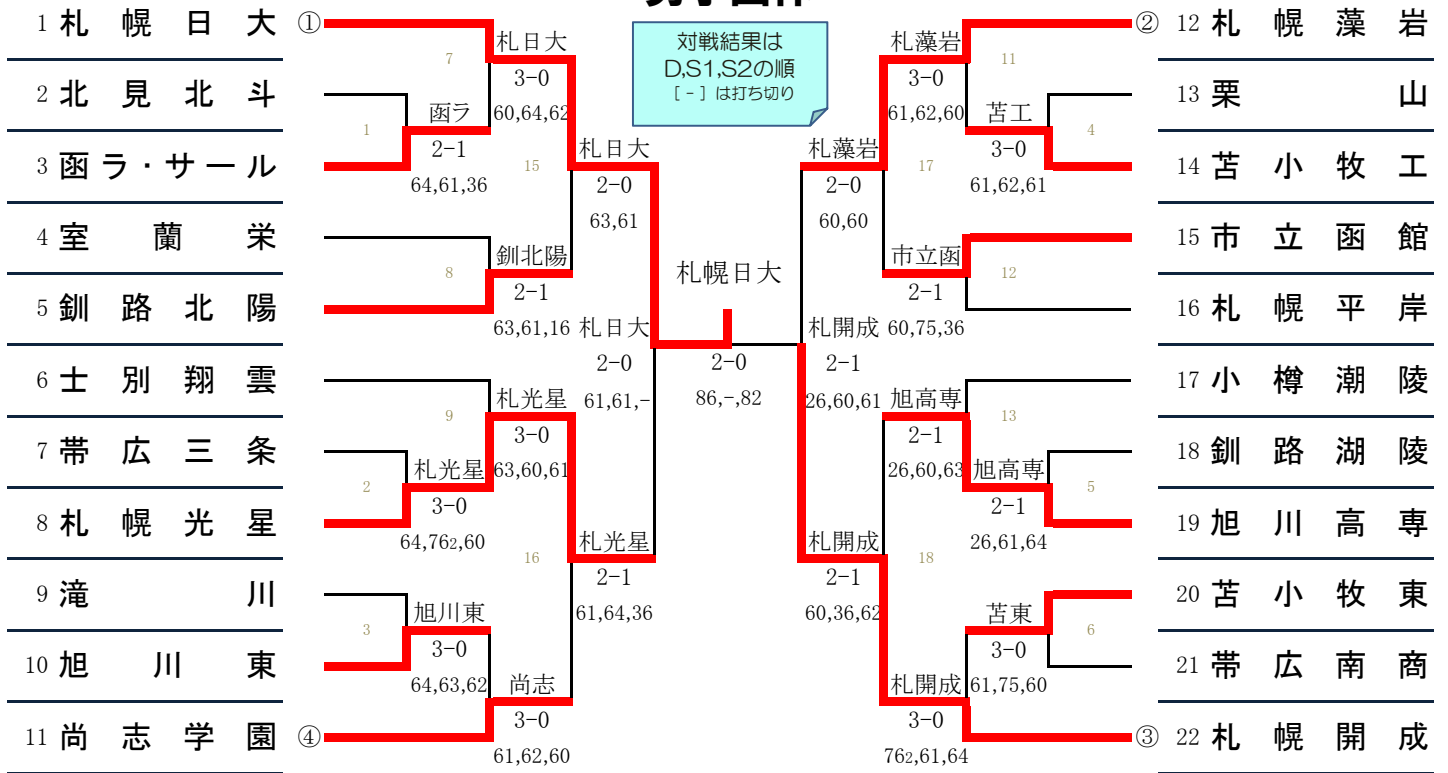

第51回北海道高等学校テニス選手権大会
兼 第101回全国高等学校テニス選手権大会北海道地区予選会

男子団体

優勝 札幌日本大学高等学校

準優勝 北海道札幌開成高等学校

3位 札幌光星高等学校

北海道札幌藻岩高等学校

第51回北海道高等学校テニス選手権大会

兼 第101回全国高等学校テニス選手権大会北海道地区予選会 男子団体戦