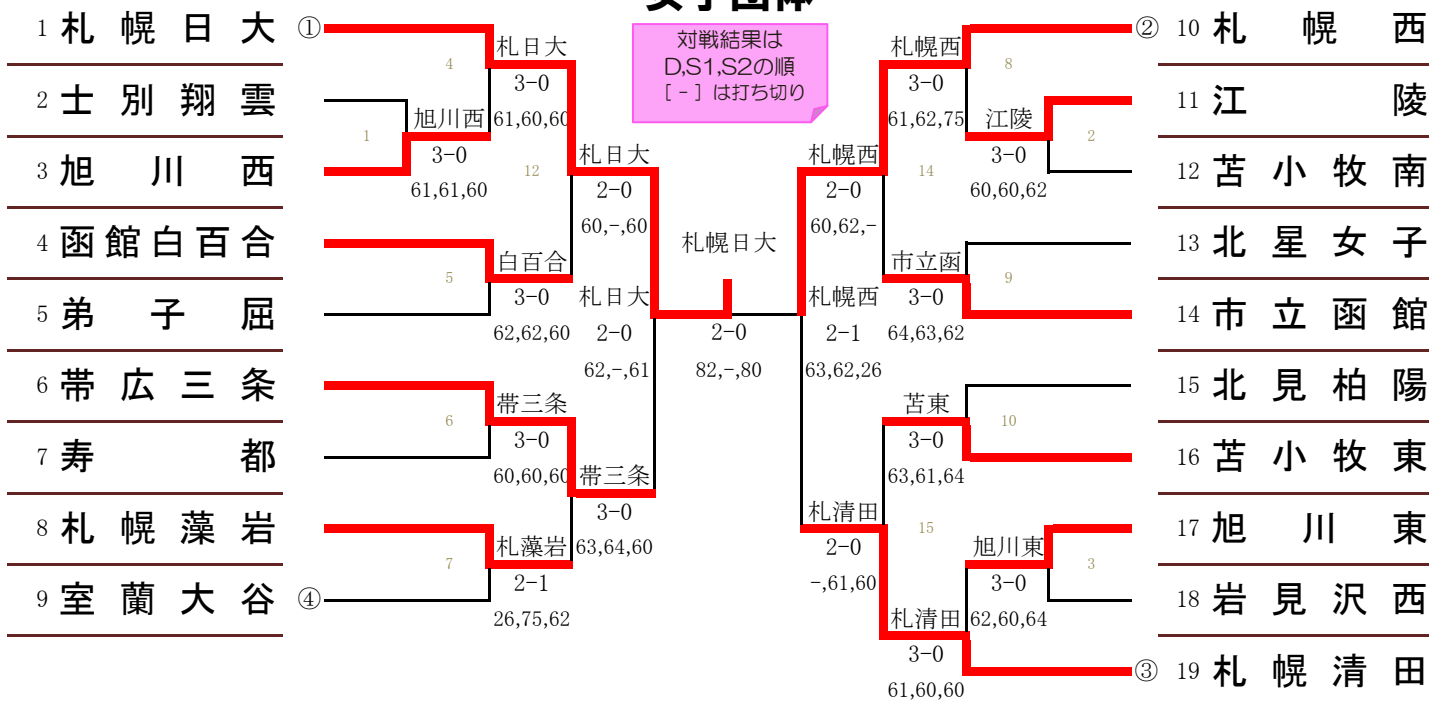

第51回北海道高等学校テニス選手権大会
兼 第101回全国高等学校テニス選手権大会北海道地区予選会

女子団体

対戦結果は
D,S1,S2の順
[-]は打ち切り

- 優勝 札幌日本大学高等学校
- 準優勝 北海道札幌西高等学校
- 3位 北海道帯広三条高等学校
- 北海道札幌清田高等学校