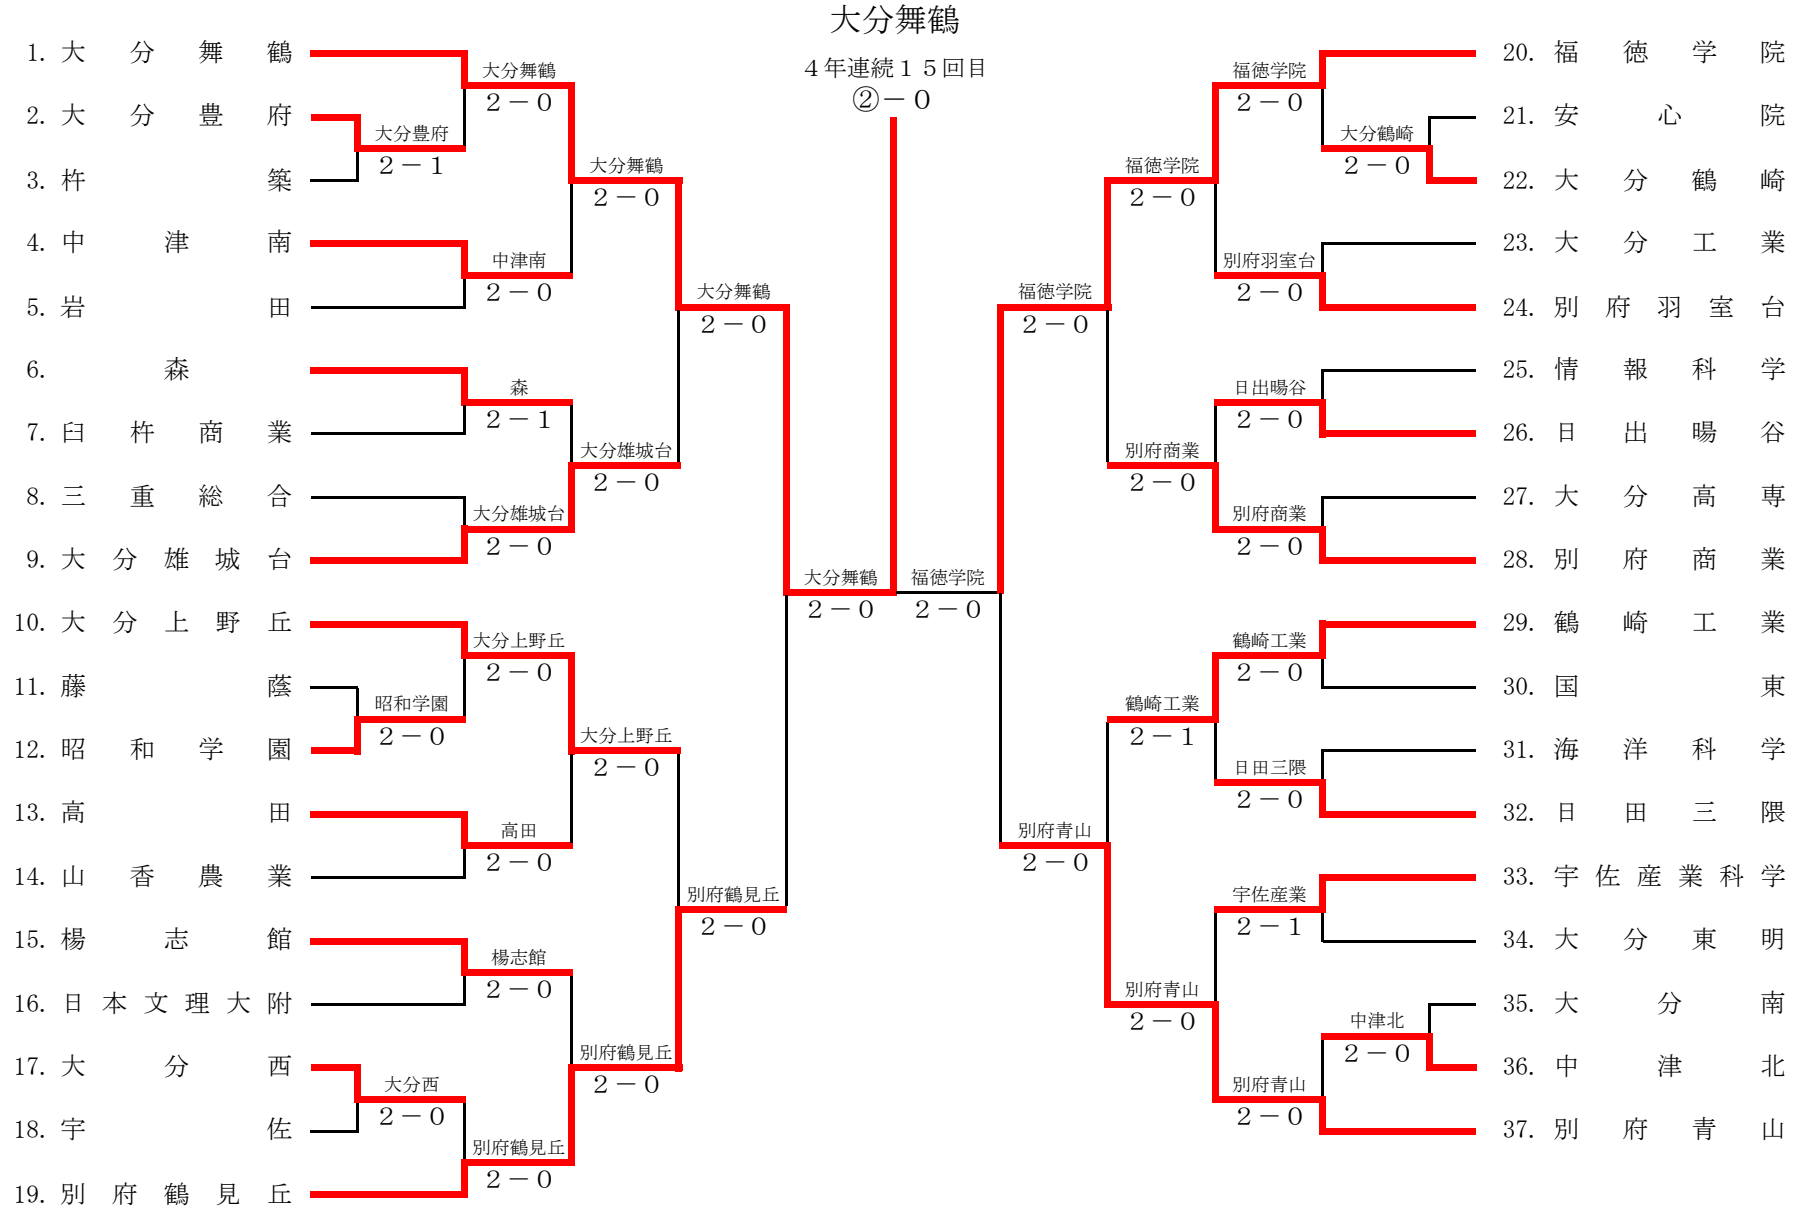

5R1	1	福德学院	2-0	大分舞鶴	16
D		佐藤 絵梨② 高山 奈津実①	60 60	工藤 懂子③ 江藤 ももこ①	
S1		佐藤 愛里③	64 62	桑原 由香梨②	
S2		安田 幸穂②	466152	川野 桃華③	

男子団体

期日 平成23年5月29日(日) → 30日(月) ベスト8決めまで
 平成23年6月 4日(土) 準々決勝・準決勝
 平成23年6月 6日(月) 決勝
 会場 大分スポーツ公園