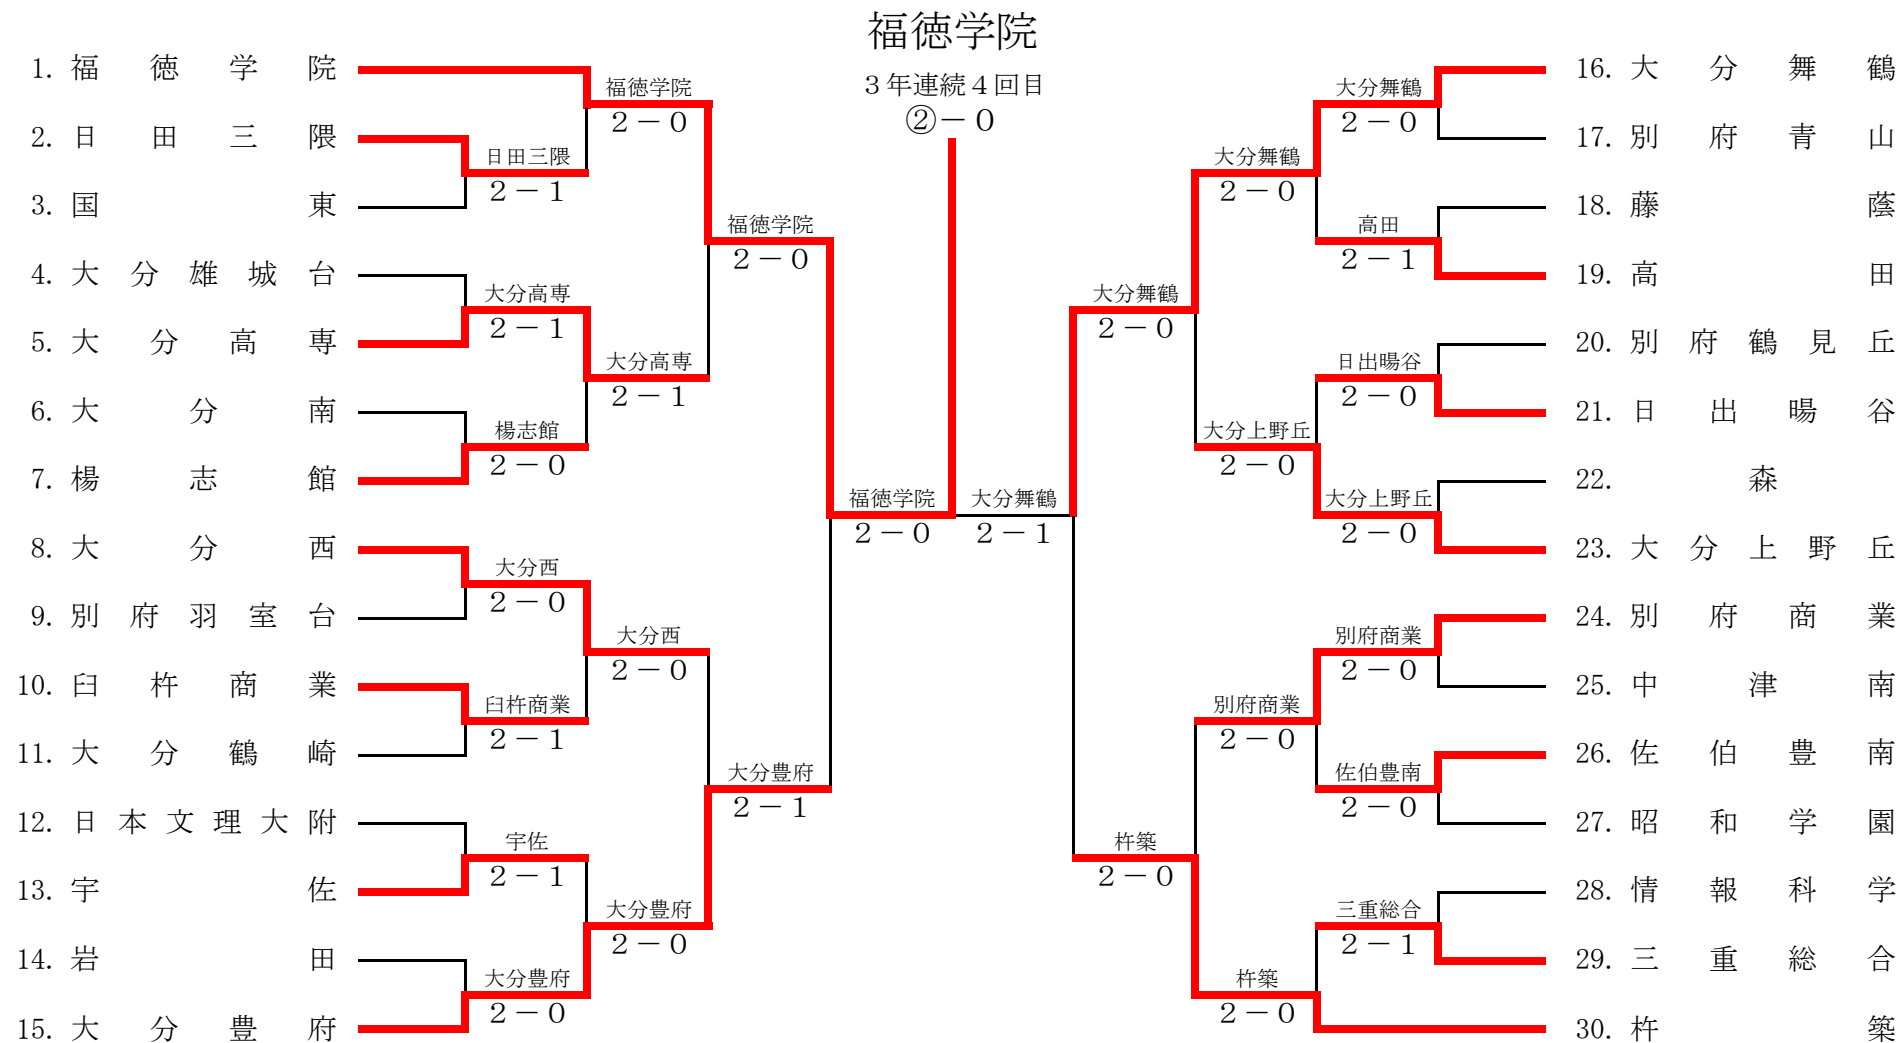

平成23年度

第59回

大分県高等学校総合体育大会

テニス競技実施要項

大会結果

日時	平成23年5月29日(日)(荒天順延) 6月4日(土)～6月6日(月)(荒天順延)
場所	大分スポーツ公園だいぎんテニスコート 大分市宮駄ノ原テニスコート
主催	大分県高等学校体育連盟 大分県教育委員会
後援	大分県体育協会 大分県テニス協会 大分合同新聞社

平成23年度 大分県高等学校総合体育大会テニス競技 結果

上位大会出場校、出場者 一覧

全国高等学校総合体育大会

		男 子		女 子		
団体	1位	大分舞鶴高校		1位	福德学院高校	
シングルス	1位	佐伯直政	大分舞鶴	1位	佐藤愛里	福德学院
	2位	村上彰啓	大分舞鶴	2位	高司晏子	大分東明
ダブルス	1位	佐伯直政 深田颯平	大分舞鶴	1位	佐藤愛里 安田幸穂	福德学院

全九州高等学校体育大会

		男 子		女 子		
団体	1位	大分舞鶴高校		1位	福德学院高校	
	2位	福德学院高校		2位	大分舞鶴高校	
シングルス	1位	佐伯直政	大分舞鶴	1位	佐藤愛里	福德学院
	2位	村上彰啓	大分舞鶴	2位	高司晏子	大分東明
	3位	永富康太郎	大分舞鶴	3位	桑原由香梨	大分舞鶴
深田颯平		大分舞鶴	佐藤絵梨		福德学院	
ダブルス	1位	佐伯直政 深田颯平	大分舞鶴	1位	佐藤愛里 安田幸穂	福德学院
	2位	安心院励次 栗原康輔	別府青山	2位	佐藤絵梨 中壽賀萌子	福德学院

女子団体

期日 平成23年5月29日(日) → 30日(月) ベスト8決めまで
 平成23年6月 4日(土) 準々決勝・準決勝
 平成23年6月 6日(月) 決勝
 会場 大分スポーツ公園

1R1	2	日田三隈	2-1	国東	3
D		江野みさき① 水田優佳①	36	有永みゆき② 畑ゆかり②	
S1		今井美帆②	63	岡部真子③	
S2		菜野陽加①	61	大海未来③	

1R2	5	大分高専	2-1	大分雄城台	4
D		黒垣帆南② 菅本恵梨③	75	小野綾華③ 藤原真里奈③	
S1		藤田理央③	36	寺山季穂③	
S2		光野育恵①	75	佐藤朋②	