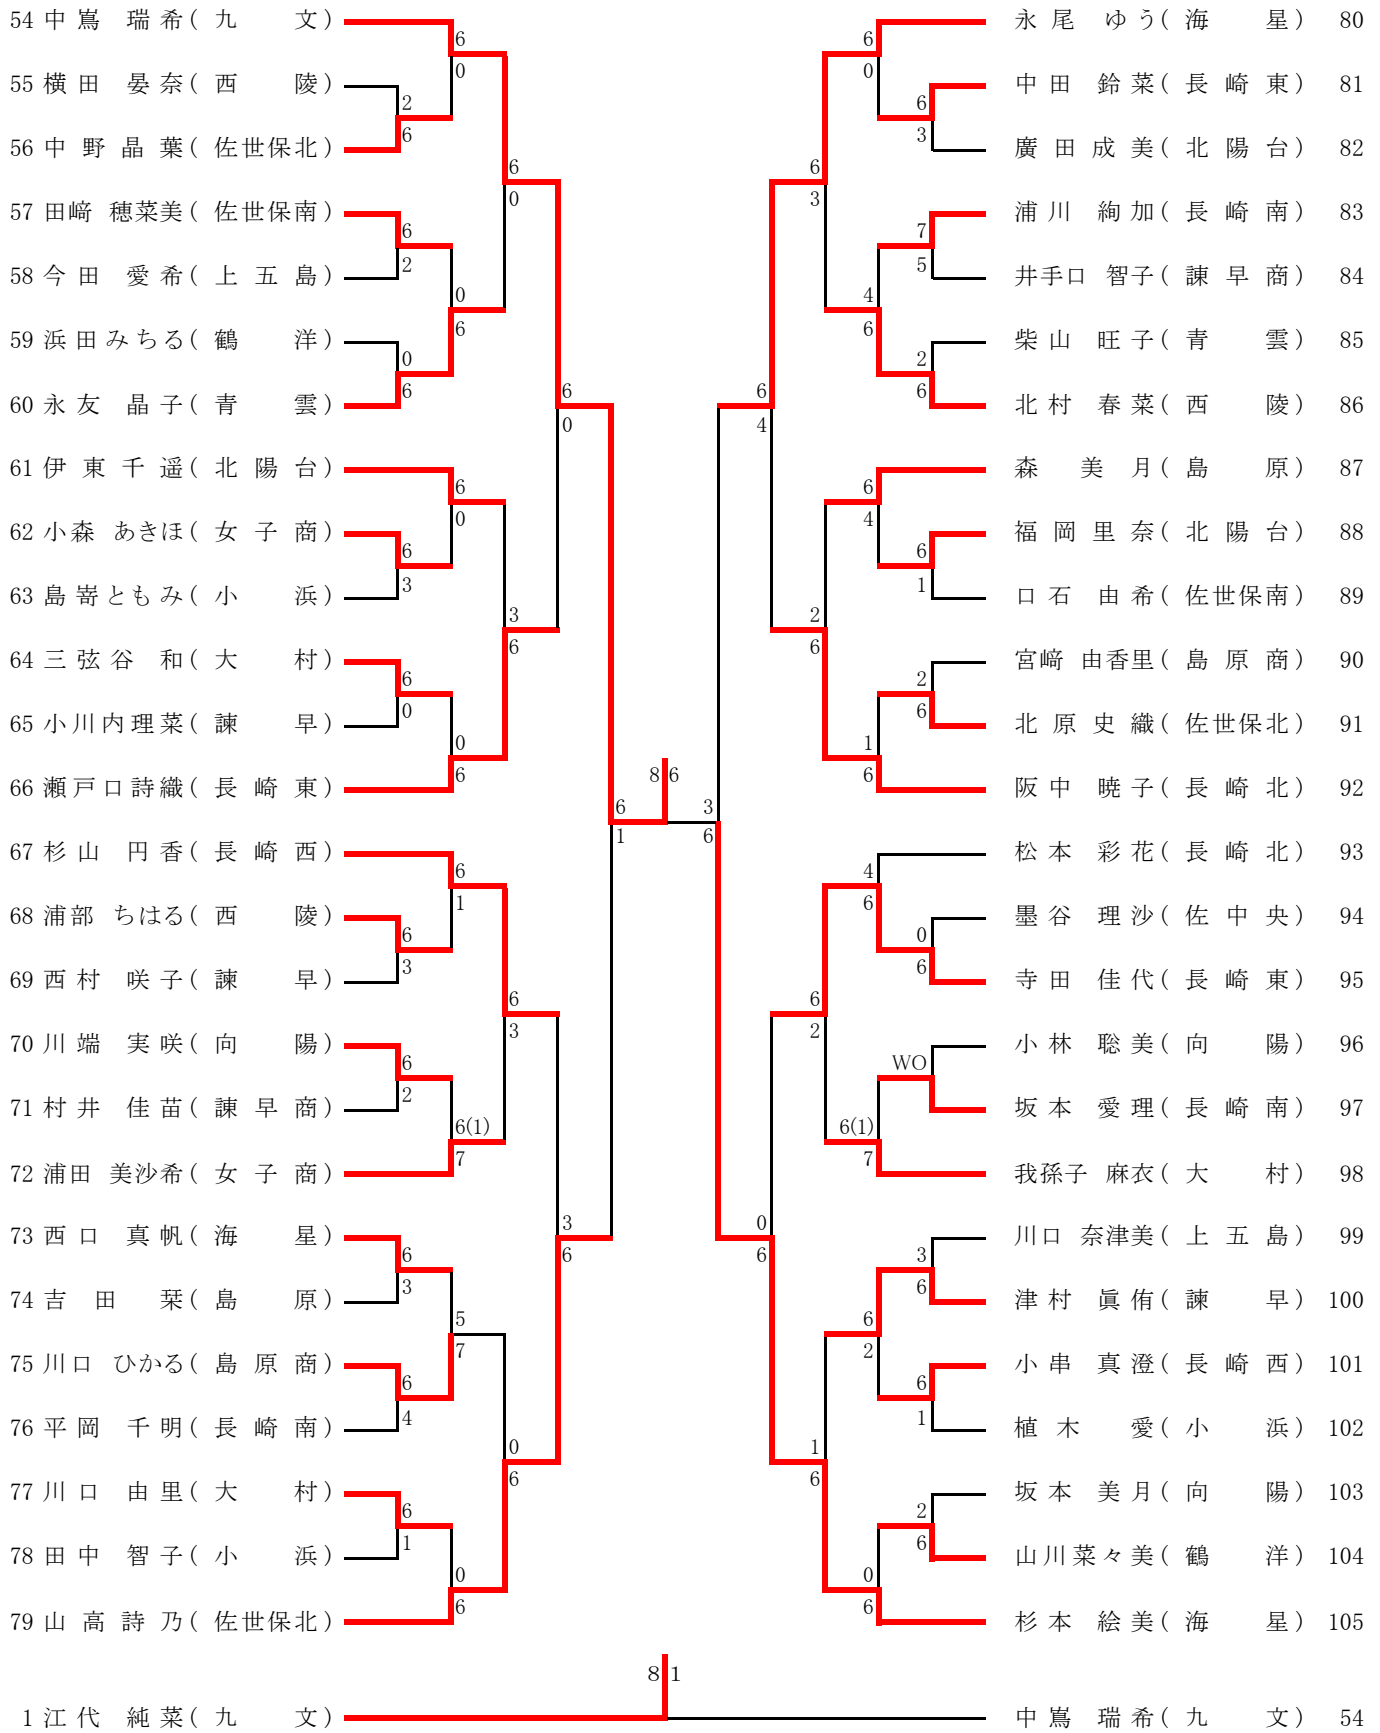

女子シングルス(2)

女子ダブルス

1 江代・中嶋(九文)	6	0	6	永尾・笹本(海星)	32
2 松尾・三根(海星)	6	3	6	若杉・橋口(長崎南)	33
3 舩田・今田(上五島)	4	6	6	成林・福田(佐世保南)	34
4 光永・島寄(小浜)	6	1	6	北村・内田(西陵)	35
5 宮崎・前田(島原商)	0	6	6	川上・嶋田(諫早)	36
6 中野・池田(佐世保北)	6	6	6	古瀬・大田(青雲)	37
7 島野・川端(向陽)	6	3	6	杉野・峰(女子商)	38
8 杉山・井上(長崎西)	6	1	6	山口・森(長崎西)	39
9 小川内・龍田(諫早)	3	6	6	森・大場(島原)	40
10 浦部・益田(西陵)	6	6	6	野中・池田(北陽台)	41
11 浦田・小森(女子商)	7	5	6	清水・井川(長崎北)	42
12 井手口・山本(諫早商)	0	6	6	川田・川口(島原商)	43
13 森尾・河野(鶴洋)	0	6	6	谷山・浦(上五島)	44
14 中田・福田(長崎東)	6	8	1	小林・秋元(向陽)	45
15 川口・川口(大村)	6	8	4	北川・大山(鶴洋)	46
16 熊脇・荒木(女子商)	6	0	8	山高・森(佐世保北)	47
17 小林・山崎(諫早商)	6	4	6	吉田・我孫子(大村)	48
18 寺田・里(長崎東)	7	5	6	本田・市川(島原)	49
19 永友・柴山(青雲)	6	3	6	平岡・田中(長崎南)	50
20 田崎・口石(佐世保南)	6	2	6	藤田・岩田(日大)	51
21 木下・谷口(上五島)	0	6	6	伊東・大西(北陽台)	52
22 島本・宮崎(長崎北)	6	2	6	西村・津村(諫早)	53
23 松本・鈴木(海星)	6	6	6	小串・松崎(長崎西)	54
24 喜多岡・北原(佐世保北)	0	6	6	阪中・松本(長崎北)	55
25 三弦谷・田中(大村)	2	6	6	瀬戸口・柴原(長崎東)	56
26 植木・田中(小浜)	2	6	6	平野・黒田(向陽)	57
27 高比良・浦川(長崎南)	6	0	6	村井・山崎(諫早商)	58
28 尾崎・浜田(鶴洋)	4	6	6	松永・墨谷(佐中央)	59
29 吉田・田口(島原)	6	1	6	田中・木下(佐世保南)	60
30 横田・今田(西陵)	0	6	6	田中・山崎(小浜)	61
31 山田・福岡(北陽台)	6	6	6	杉本・山口(海星)	62