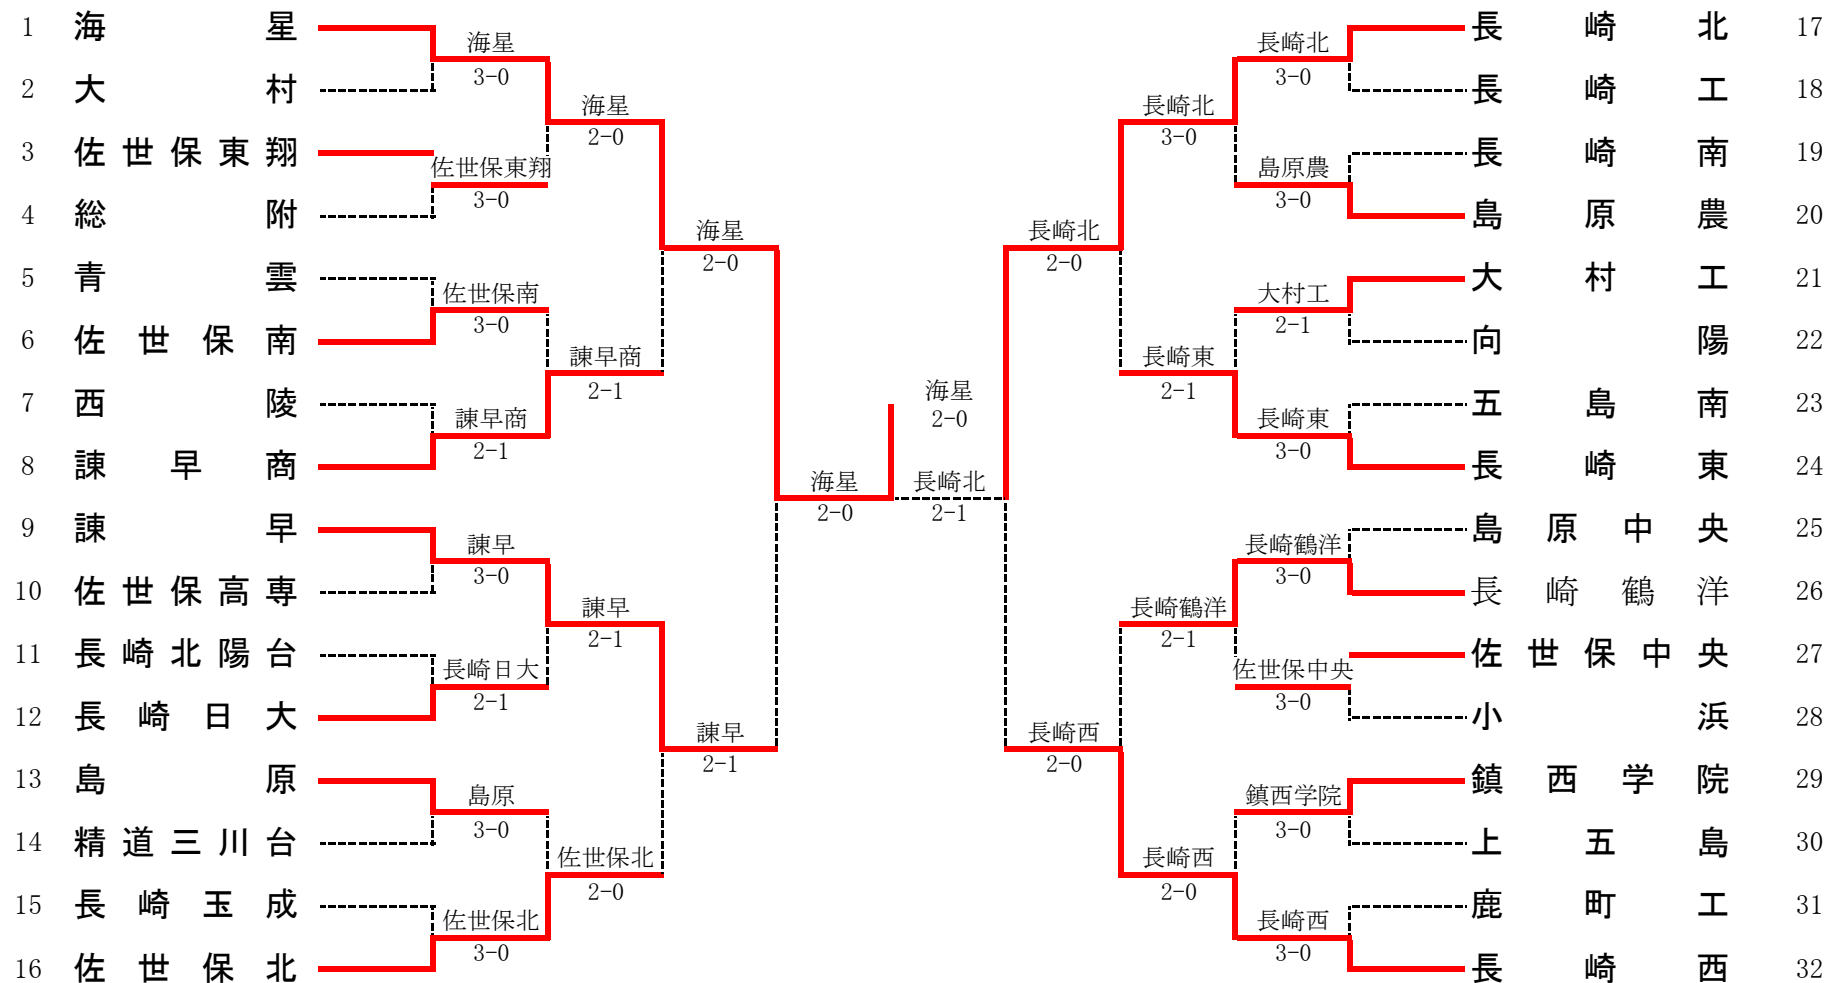

平成23年度(第63回)長崎県高等学校総合体育大会テニス競技

平成23年6月4日～7日

かきどまり庭球場

男子団体

1R1	1	海星	3-0	大村	2
D		古森 慎吾③ 榎本 尚史②	6-2	浜野 祐介③ 村木 仁哉③	
S1		内田 真宏②	6-0	赤川 慎一③	
S2		小柳 裕庸②	6-1	西 諒也③	

1R2	3	佐世保東翔	3-0	総附	4
D		上野 響② 迎 秀明②	6-0	松竹 直樹② 小島修太郎①	
S1		溝口 元希②	6-1	加藤 雄博③	
S2		山口 滉大②	6-2	井上 幸輝①	