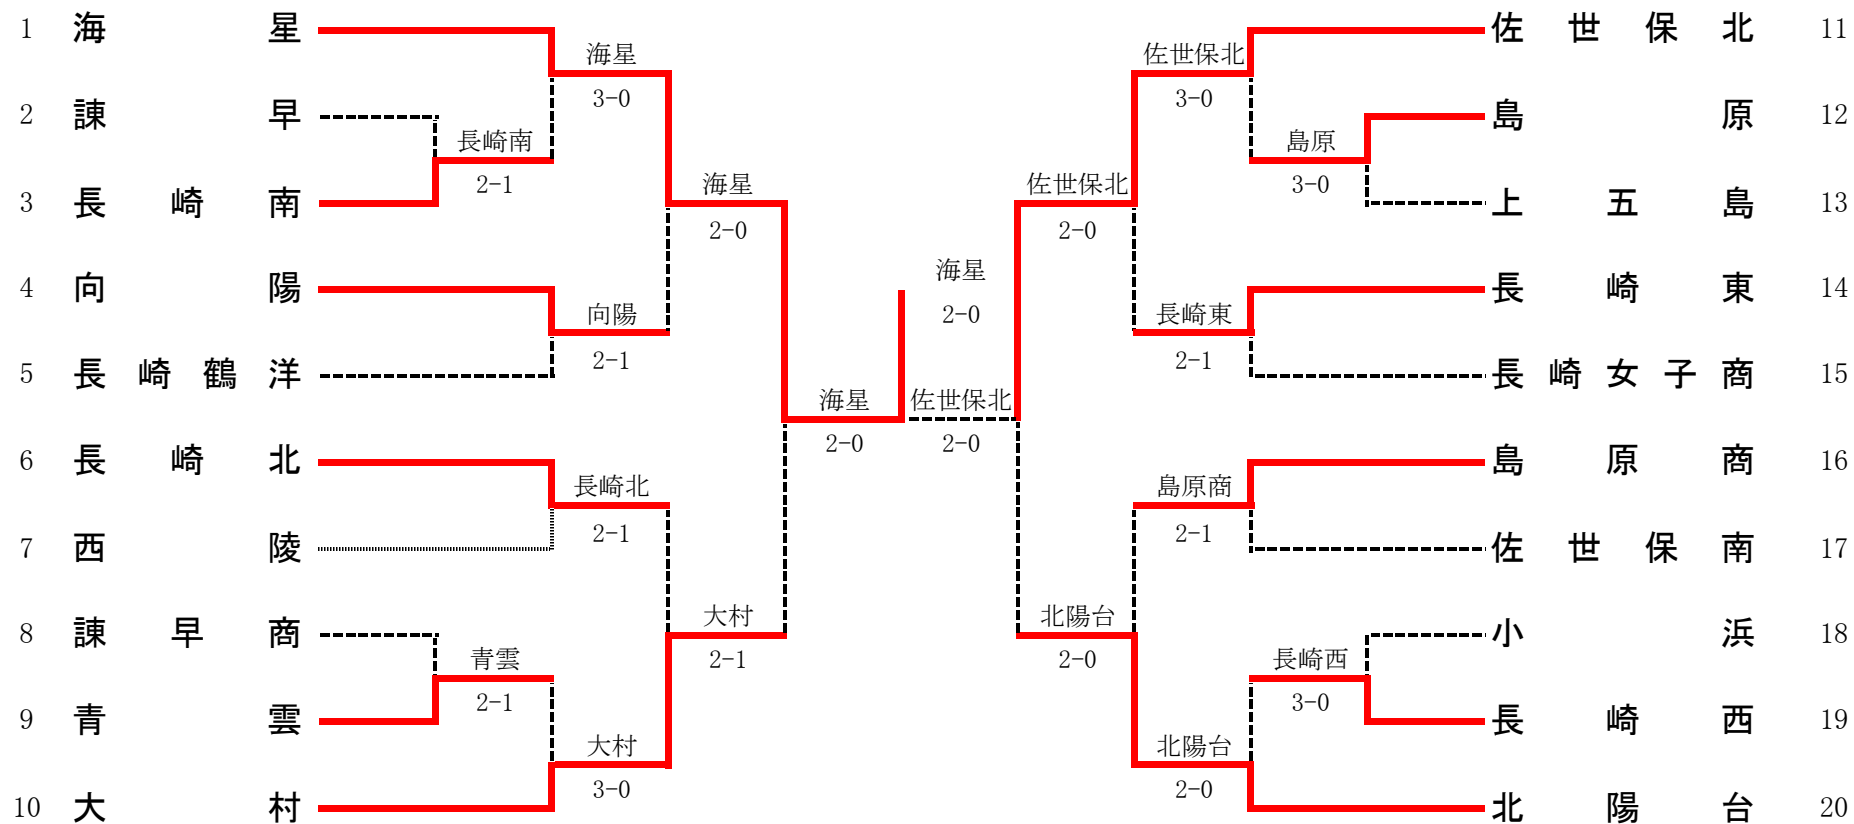

平成23年度(第63回)長崎県高等学校総合体育大会テニス競技

平成23年6月4日～7日

かきどまり庭球場

女子団体