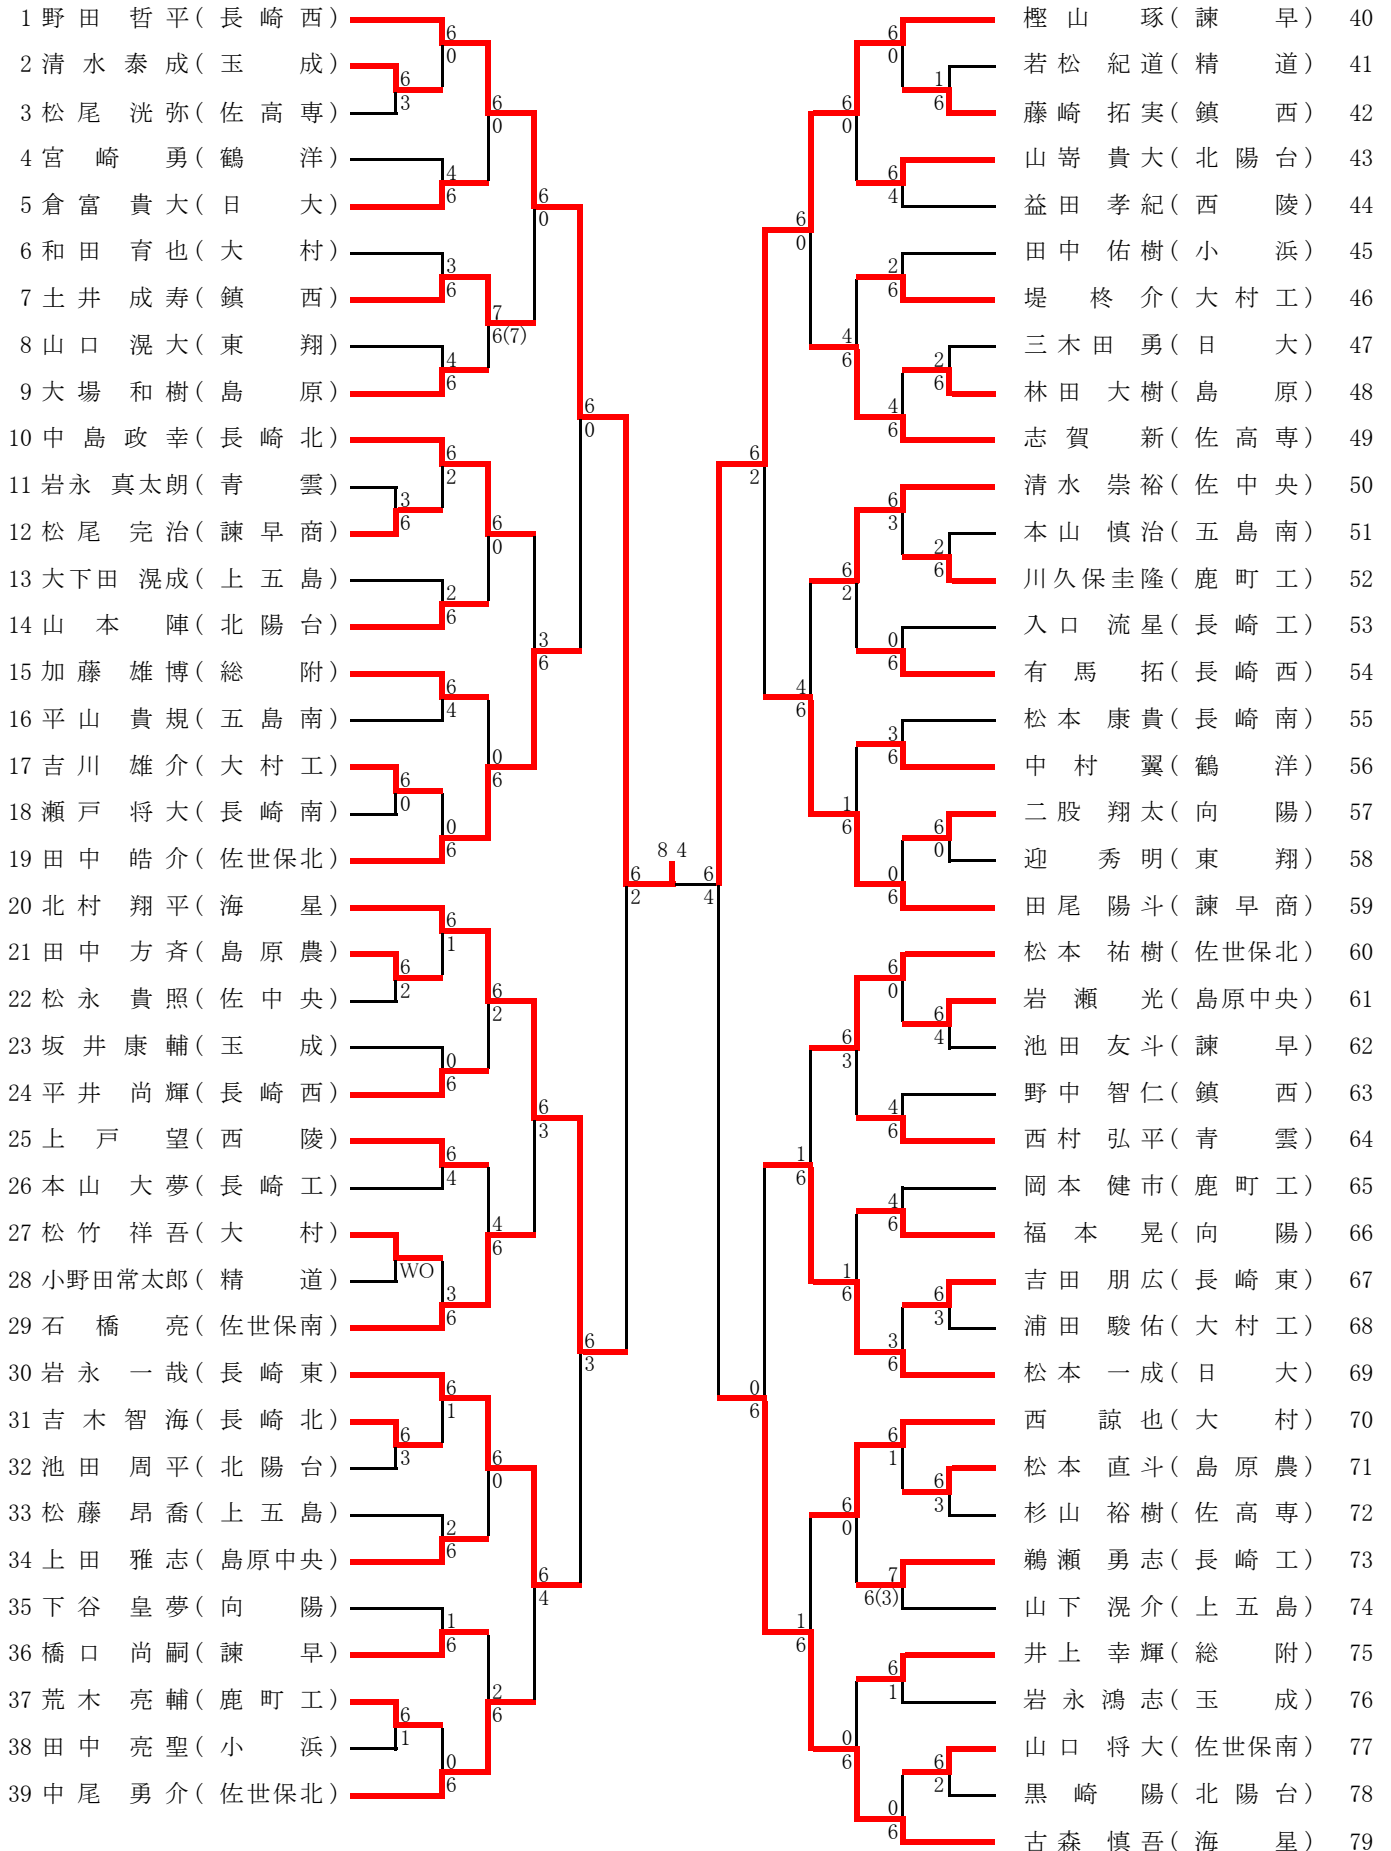

男子シングルス(1)