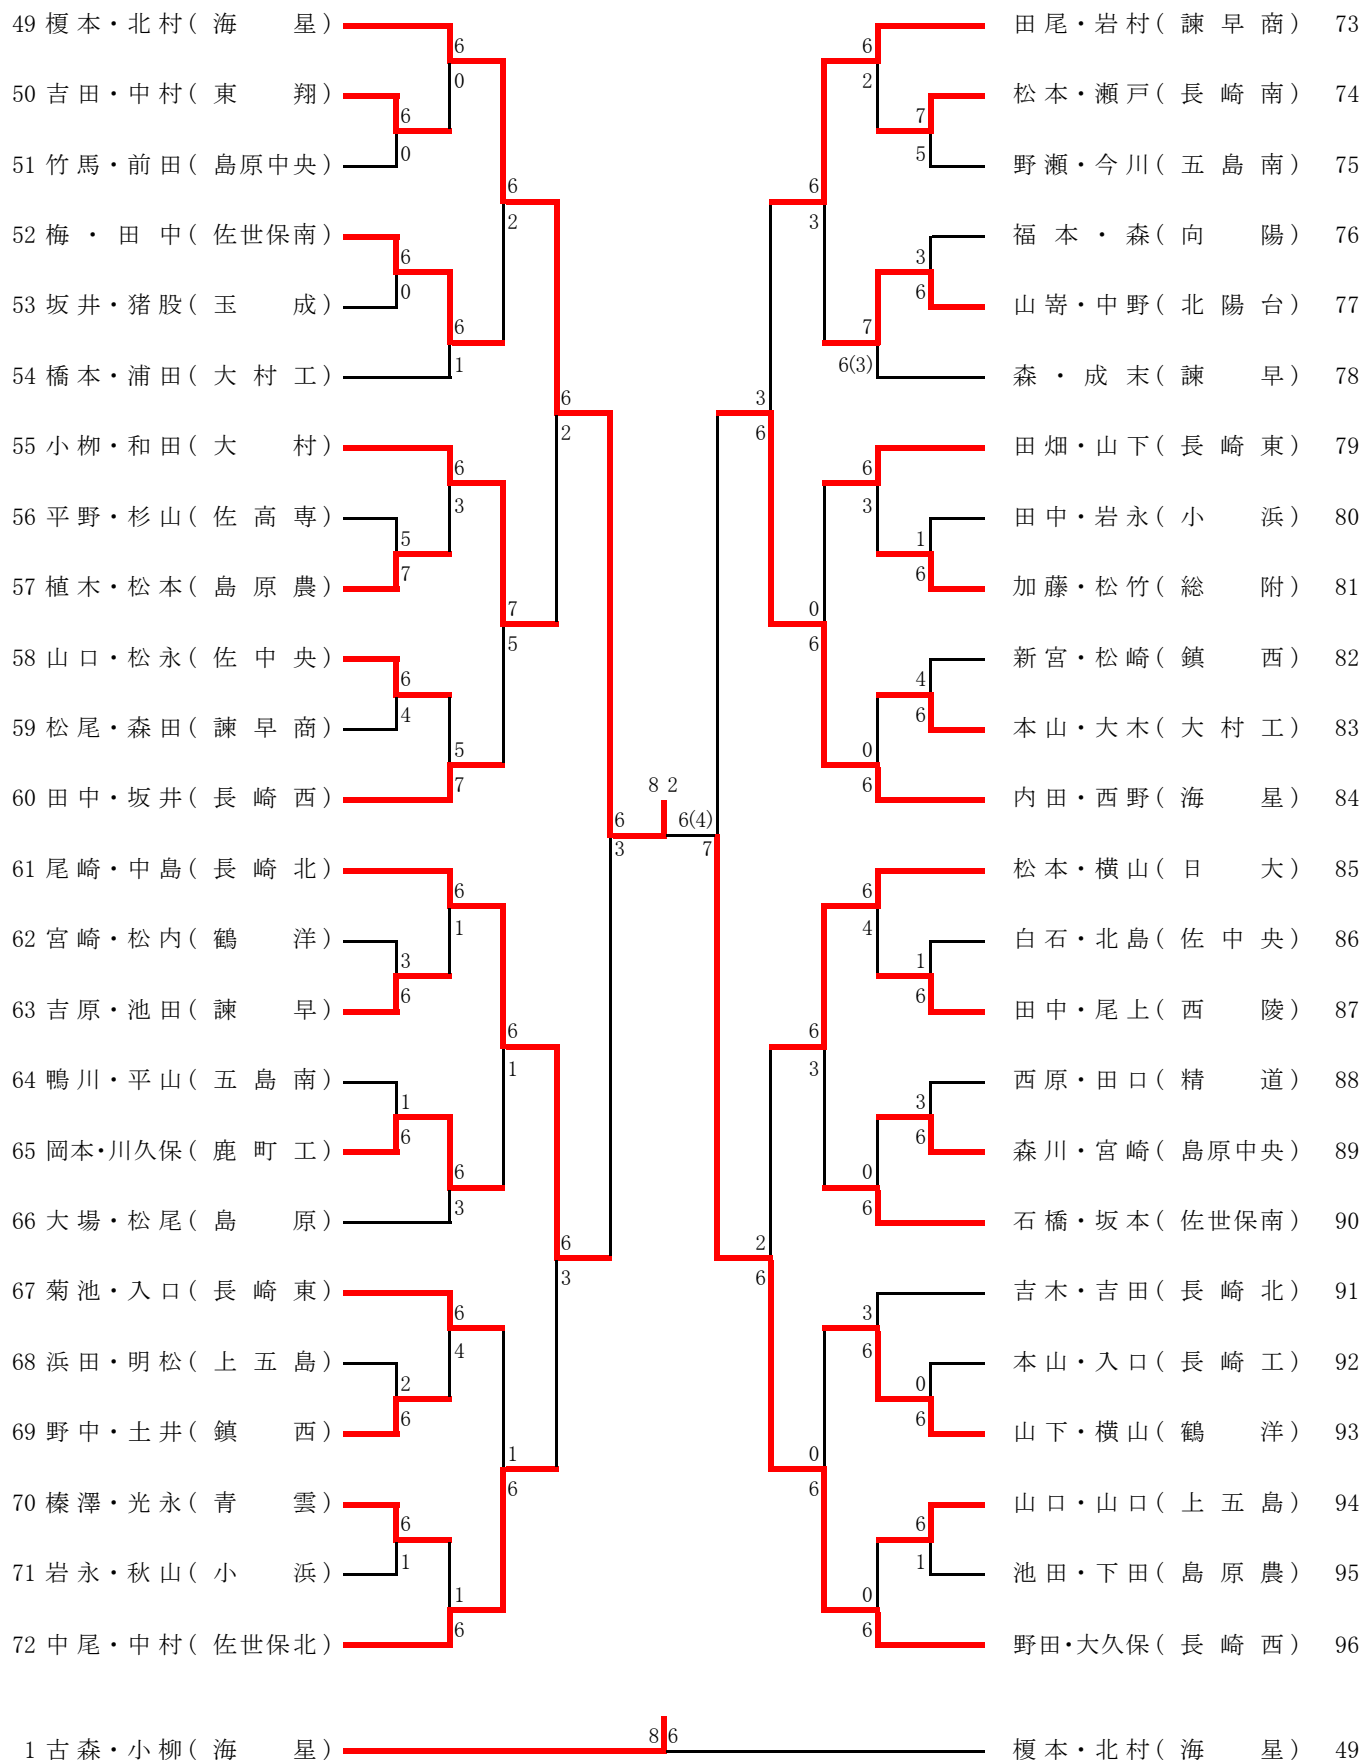

男子ダブルス(1)

1 古森・小柳(海星)	6	真崎・遠藤(長崎北)	25
2 神山・柴田(長崎工)	0	松本・片岡(玉成)	26
3 上戸・井手(西陵)	2	山口・堤(日大)	27
4 竹山・倉富(日大)	6	竹村・鶴瀬(長崎工)	28
5 小柳・畑瀬(青雲)	1	川村・高橋(島原)	29
6 志賀・永元(佐高専)	5	清水・清水(佐中央)	30
7 下谷・関(向陽)	7	木原・吉岡(鎮西)	31
8 川端・中村(鶴洋)	4	西村・渡邊(青雲)	32
9 上田・市川(島原中央)	6	溝口・山口(東翔)	33
10 本山・堺(五島南)	0	二股・浦田(向陽)	34
11 山口・小泊(佐世保南)	3	荒木・本山(鹿町工)	35
12 田川・岩永(長崎東)	6	田尾・北條(海星)	36
13 田中・光瀬(佐世保北)	2	檜山・橋口(諫早)	37
14 井上・小島(総附)	6	松永・田中(北陽台)	38
15 上野・迎(東翔)	1	田中・木村(小浜)	39
16 山下・松藤(上五島)	7	益田・木村(西陵)	40
17 矢野・岩永(玉成)	6(7)	永田・村田(諫早商)	41
18 山本・藤檜(長崎西)	0	松本・長田(佐世保北)	42
19 山本・松尾(北陽台)	6	赤川・西(大村)	43
20 芳澤・永尾(長崎南)	4	森田・宮本(島原農)	44
21 速水・前田(鹿町工)	1	竹下・小森(長崎南)	45
22 林田・伊崎(島原)	6	小野田・若松(精道)	46
23 吉田・稲富(精道)	0	山口・小川(佐高専)	47
24 浜野・村木(大村)	3	廣川・堤(大村工)	48

男子ダブルス(2)