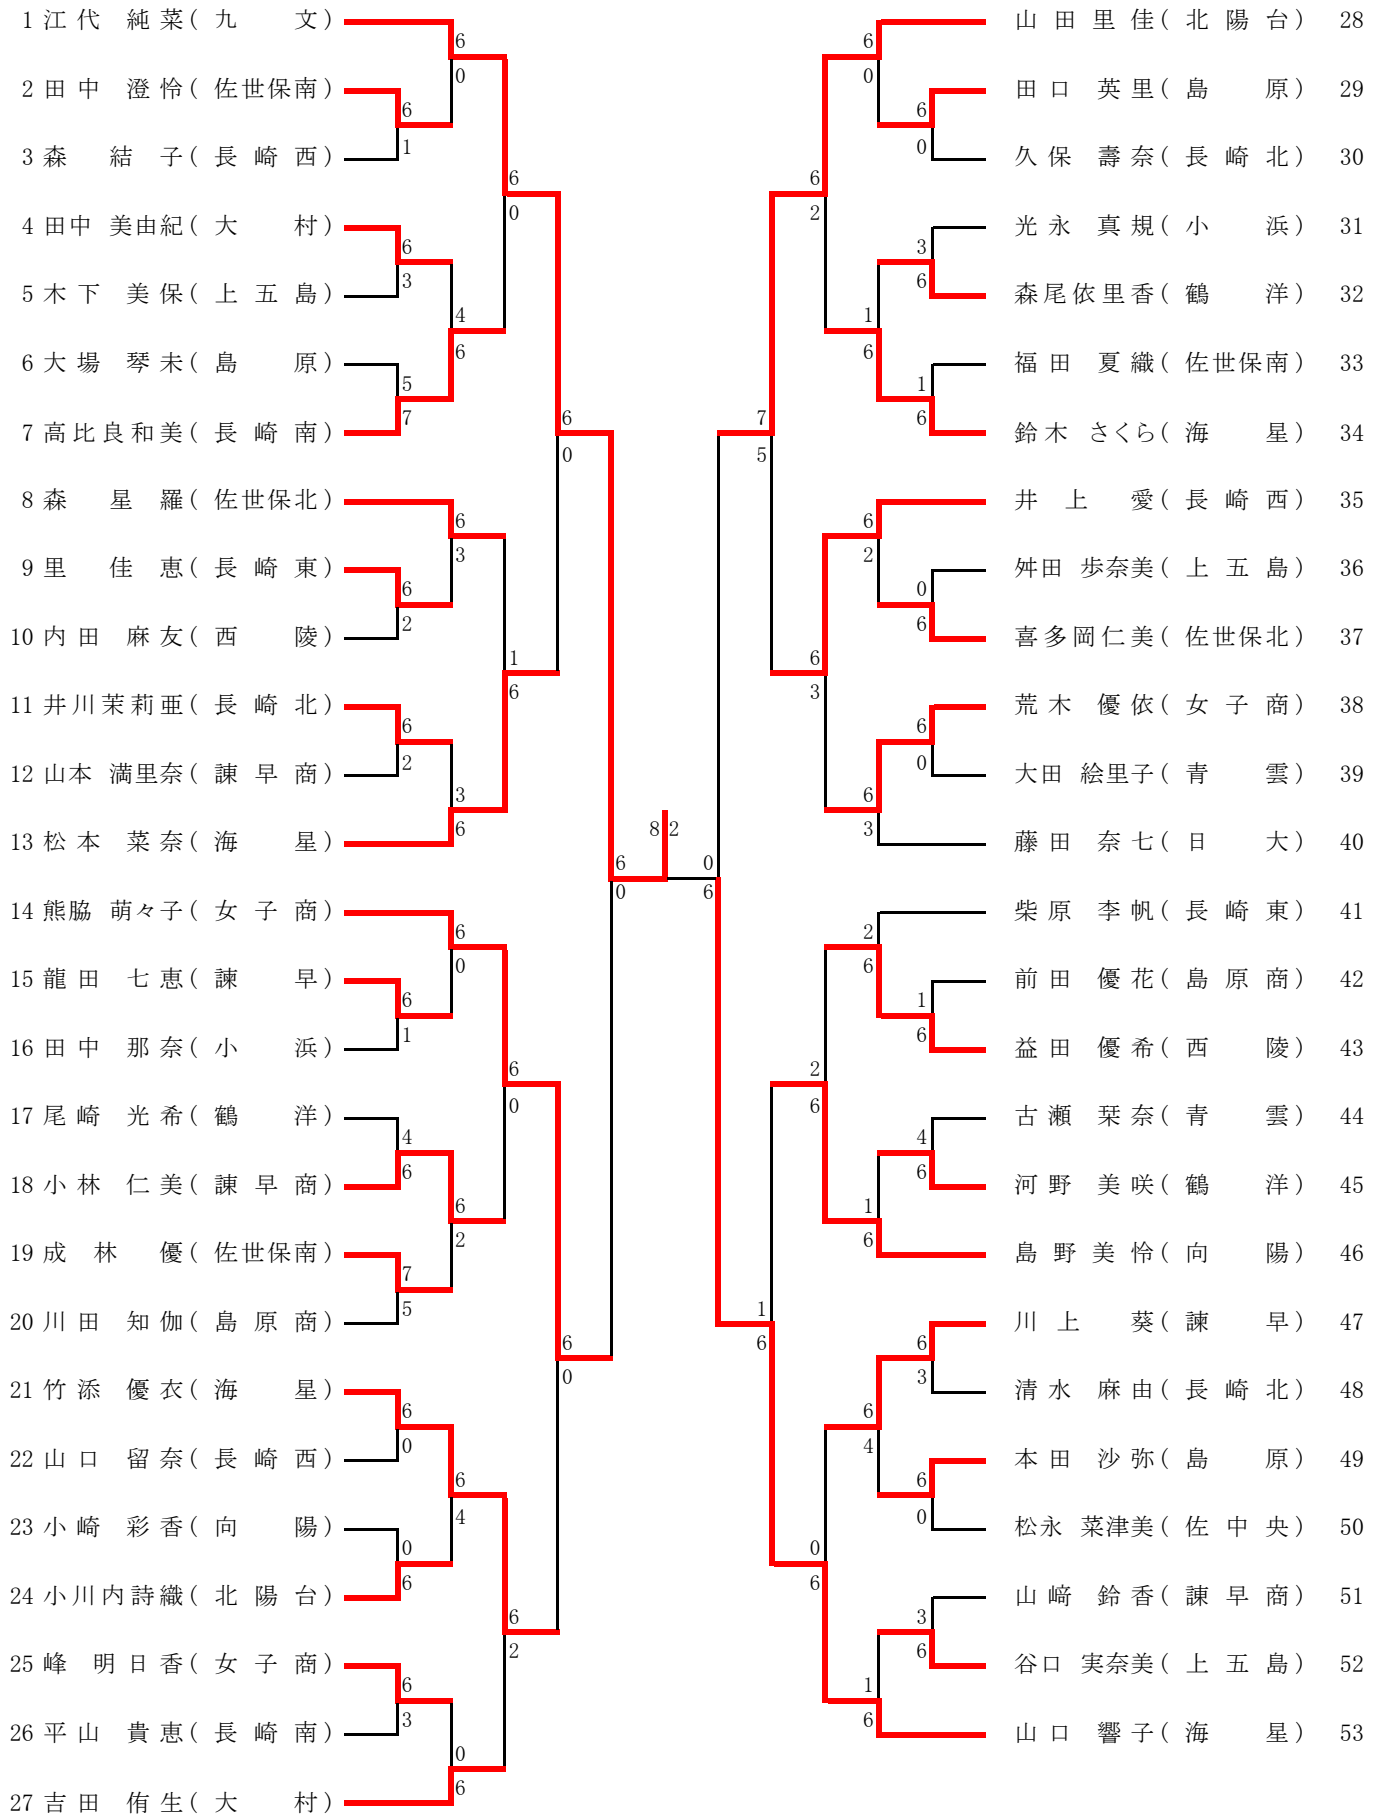

女子シングルス(1)