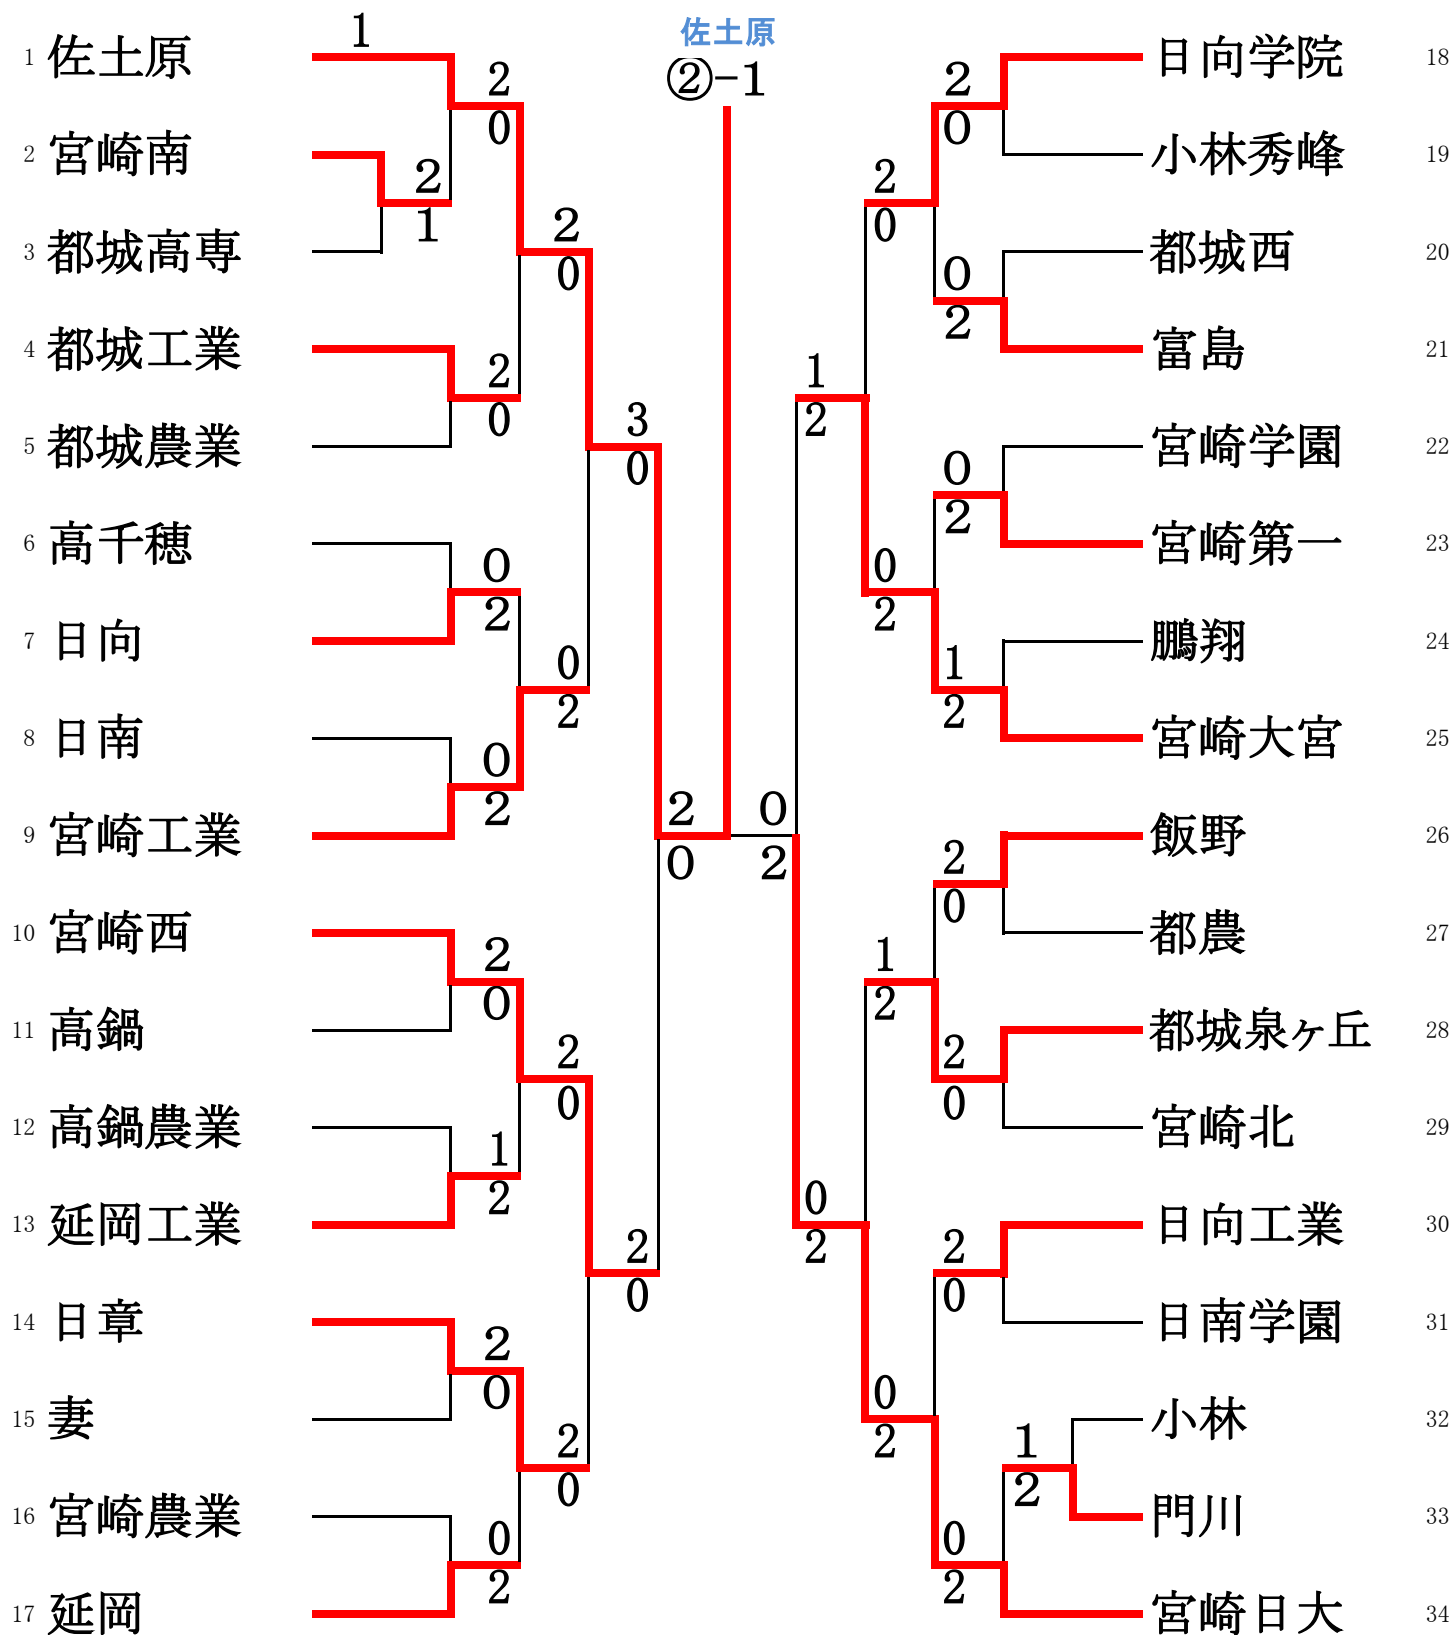

平成23年度 第38回宮崎県高校総体テニス競技  
平成23年 5月28日～6月1日

1. 大会日程

期 日	団 体		シングルス		ダブルス		備 考 会 場
	男	女	男	女	男	女	
5/28(土)					1R	1R	木花24面 12:30受付終了
5/29(日)			中止				
5/30(月)			4Rまで	3Rまで			木花24面 8:30受付終了
5/31(火)	2Rまで	2Rまで			5Rまで	3Rまで	木花24面 8:30受付終了
6/1(水)	QFまで	QFまで	QF	QF	SF	SF	
6/2(木)	SF、F	2位決定戦	SF、F	2位決定戦	F	トーナメント方式	木花24面 8:30受付終了

【試合方法】

団体戦 決勝リーグを除き初戦より1セットマッチ(6-6タイブレーク) 初対戦を除きポイント打ち切り  
シングルス・ダブルス 3回戦までノーアドバンテージ、それ以降は決勝リーグを除き1セットマッチ(6-6タイブレーク)  
※全種目決勝リーグ:8ゲームスマッチ(8-8タイブレーク)(但し、悪天候が続く場合は変更することがある)

【雨天時連絡方法】 ※基本的に雨天時でも集合します

・迫田義次 (090-1197-3569) ← 各学校監督 → 生徒(AM6:00に判断)  
・柴 知数 (090-3737-4810) ← 各学校監督 → 生徒(AM6:00に判断)

# 平成23年度 高校総体 団体戦組み合わせ

《男子団体》

1位 佐土原 2位 宮崎日大 3位 宮崎西 4位 宮崎大宮

〔順位決定戦〕

34 宮崎日大

10 宮崎西

25 宮崎大宮

〔準決勝〕