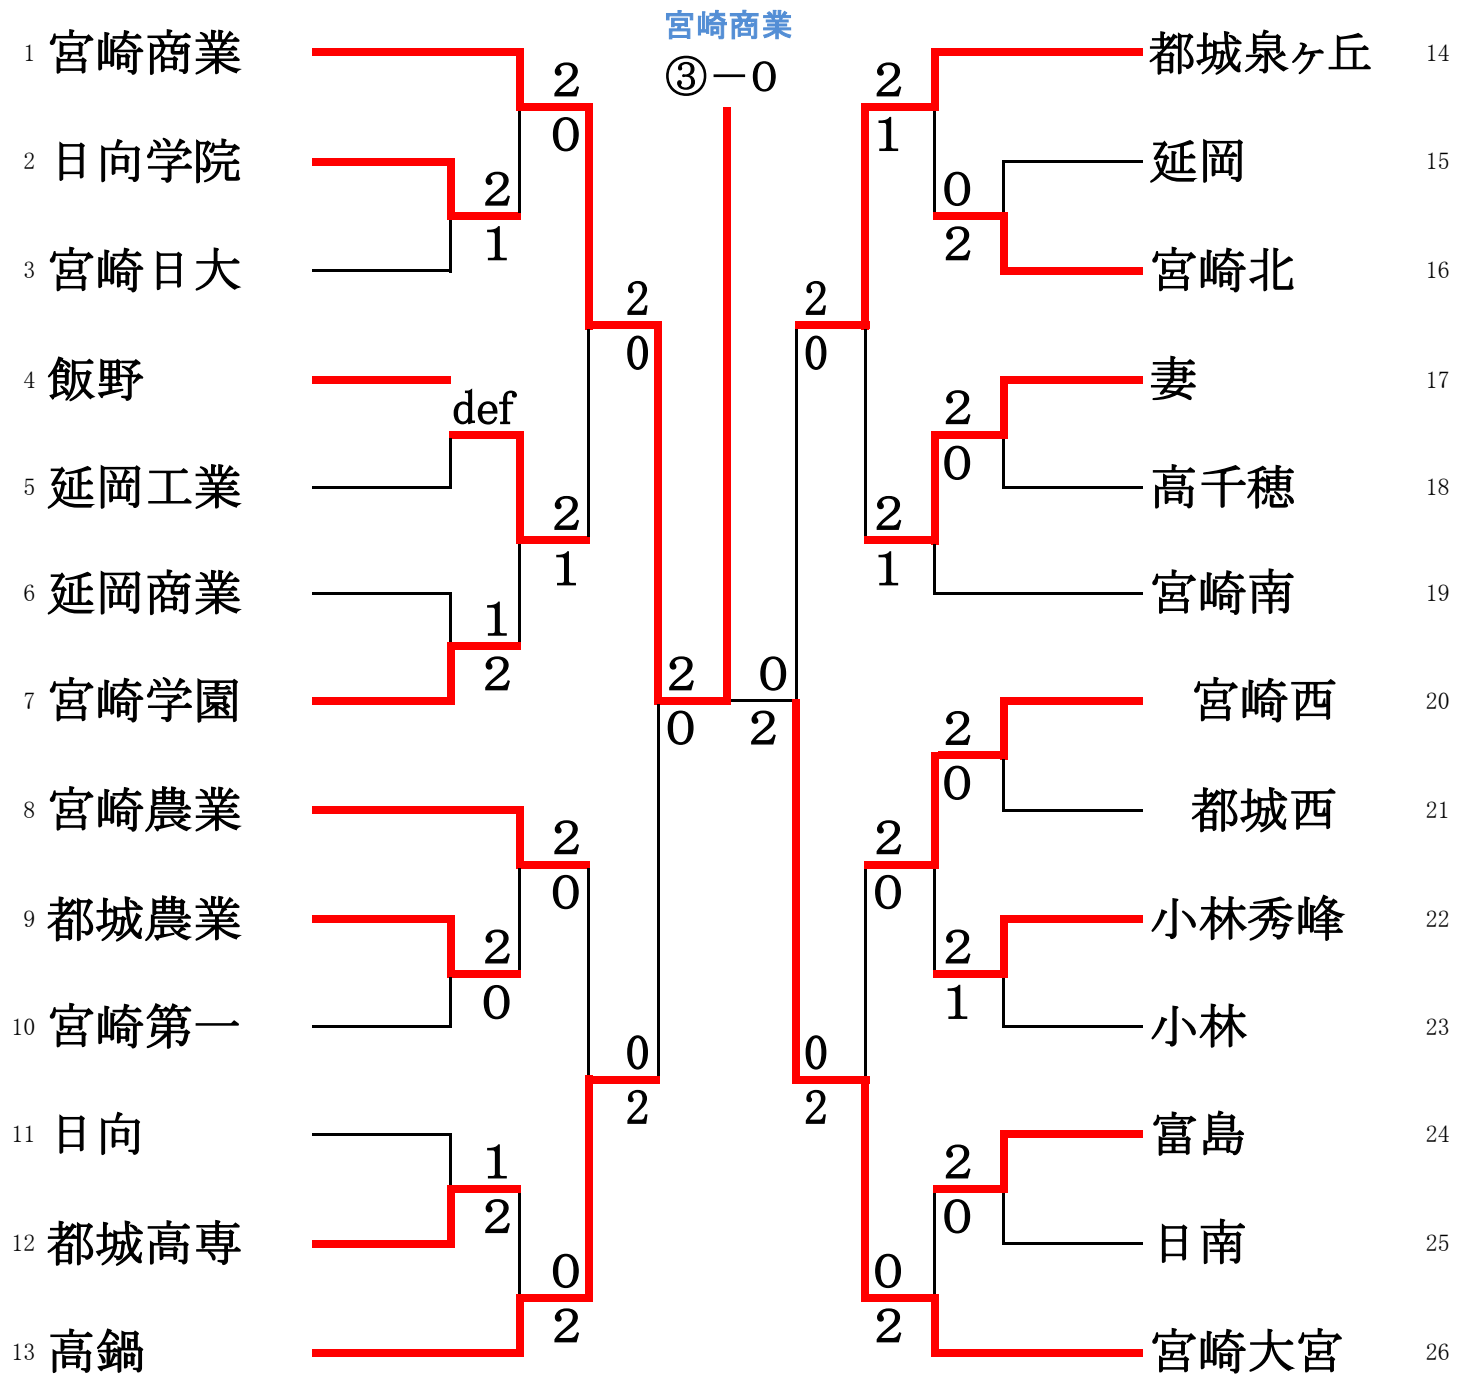

平成23年度 高校総体 団体戦組み合わせ

《女子団体》

1位 宮崎商業 2位 高鍋 3位 宮崎大宮 4位 都城泉ヶ丘

〔順位決定戦〕