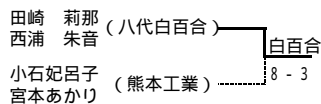

平成23年度熊本県高等学校総合体育大会テニス競技大会

女子ダブルス No.2

決勝

3位決定戦