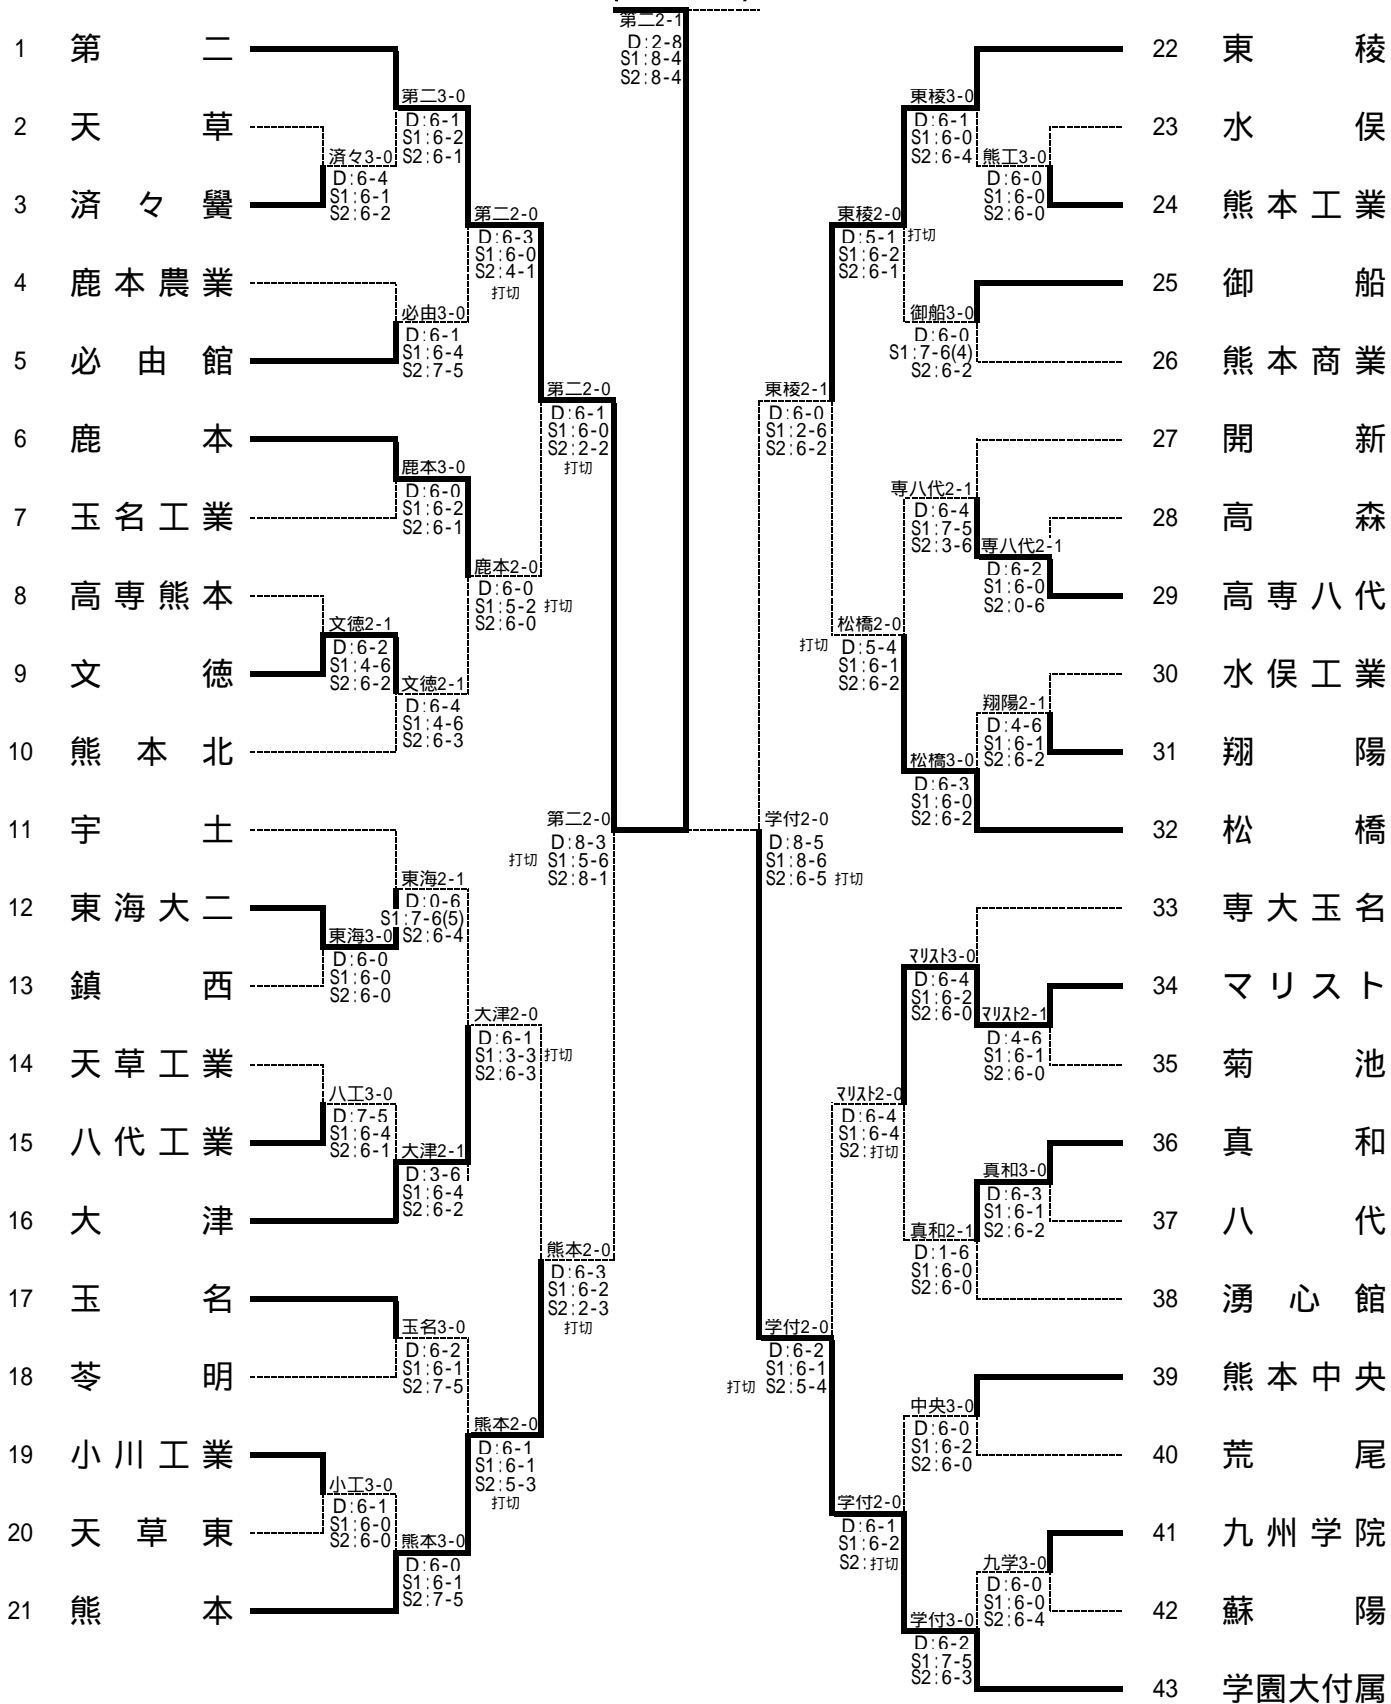

準決勝 1 第二 2 - 0 熊本 21				決勝 1 第二 2 - 1 学園大付属 43			
D	二子石哲也 上甲 耀大	8 - 3	平住 昂樹 浦口 勇輝	D1	二子石哲也 上甲 耀大	2 - 8	東 大翔 松田 拓也
S1	上甲 修平	5 - 6 打切	畑 昌伸	S1	上甲 修平	8 - 4	吉村 太志
S2	木下 浩樹	8 - 1	田口 詢	S2	木下 浩樹	8 - 4	佐伯 遼

準決勝 43 学園大付属 2 - 0 東稜 22			
D	吉村 太志 椎屋 知大	8 - 5	木下 幹宣 三吉野雅也
S1	佐伯 遼	8 - 6	萩久保 巧
S2	松田 拓也	6 - 5 打切	高田 鉄平

平成23年度熊本県高等学校総合体育大会テニス競技大会

男子団体戦

第二(4年連続)

〔シード順〕

第 二	学園大付属	東 稜	熊 本
宇 土	松 橋	専大玉名	熊 本 北

準決勝	1	八代白百合	2 - 0	熊本	16
D		水森ききょう 本田 光	3 - 1 打切	上村 ゆり 堀 蘭	
S1		田崎 莉那	8 - 1	宮崎 雅紀	
S2		西浦 朱音	8 - 0	越智 彩	

決勝	1	八代白百合	2 - 0	第二	32
D		水森ききょう 本田 光	8 - 0	西田美咲樹 米納 優花	
S1		田崎 莉那	8 - 1	村上 あや	
S2		西浦 朱音	5 - 3 打切	國安 絢圭	