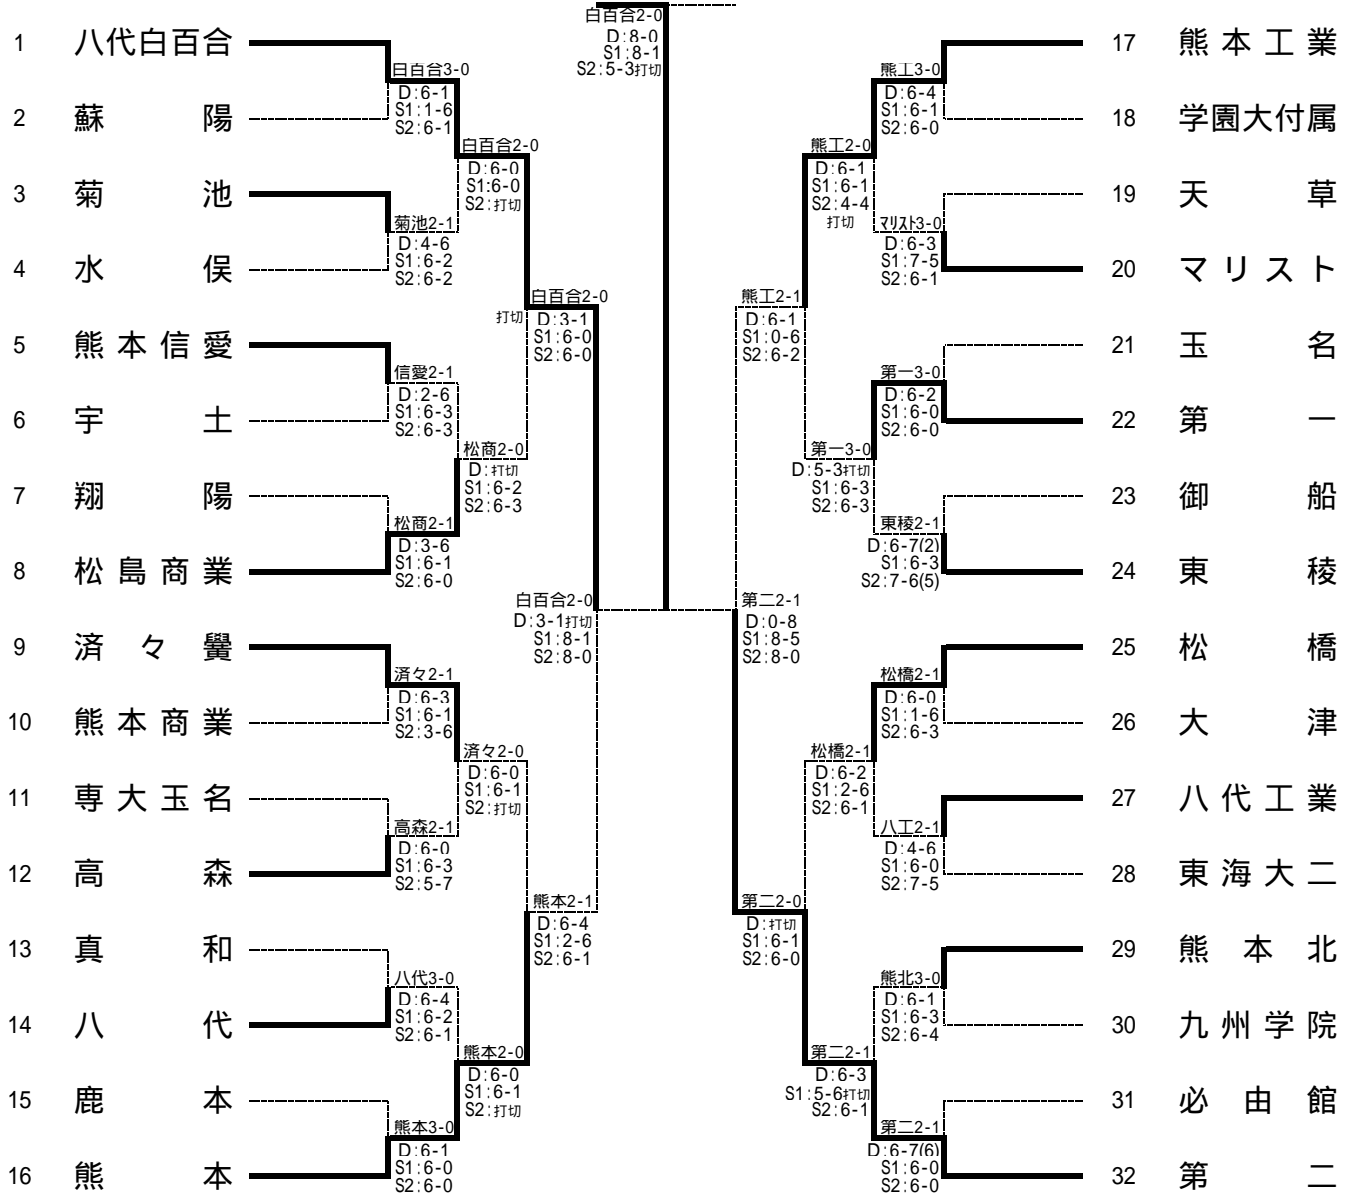

平成23年度熊本県高等学校総合体育大会テニス競技大会

女子団体戦

八代白百合(3年ぶり)

〔シード順〕

八代白百合   第二   熊本工業   熊本
濟々覺   東稜   松橋   松島商業

平成23年度熊本県高等学校総合体育大会テニス競技大会

男子シングルスNO.1

1	上甲	修平(第二)	上甲	8	6	木下	56	木下	浩樹(第二)
2	山内	良洋(東稜)	山内	6-0		6-1	57	棚町	将之(熊本北)
3	長谷川	寿樹(玉名)	上甲	6-1		6-3	58	大村	武尊(大津)
4	宮崎	翔世(八代)	宮崎	6-1		吉盛	59	吉盛	尚樹(天草)
5	宮森	志温(苓明)	森下	6-2		6-2	60	松田	晃一(水保工業)
6	森下	偉斗(水保)	上甲	6-2		6-4	61	野口	直紀(真和)
7	門田	大河(荒尾)	金子	6-1		6-3	62	荒木	啓太郎(菊池農業)
8	金子	大祥(天草工業)	林田	6-1		木村	63	田中	秀弥(開新)
9	林田	亜周(熊本商業)	林田	6-1		平川	64	木村	龍太郎(松橋)
10	五嶋	淳也(天草東)	林田	6-2		6-0	65	池田	翔太(鹿本)
11	高木	晃平(水保工業)	荒木	6-3		内藤	66	平川	昇哉(高専八代)
12	荒木	俊郎(開新)	濱永	6-3		7-6	67	志水	裕太(八代工業)
13	濱永	将太(宇土)	6-1		内藤	68	田中	彗星(熊本商業)	
14	西山	尚樹(専大玉名)	西山	6-0		6-1	69	内藤	大嗣(文徳)
15	富山	大地(必由館)	東山	6-0		澤村	70	山村	恭平(専大玉名)
16	東山	祐樹(高専八代)	6-2		6-0	71	澤村	亨人(九州学院)	
17	南	宏樹(玉名工業)	渡邊	6-1		高田	72	谷口	侑也(九州学院)
18	渡邊	一史(熊本北)	6-1		6-3	73	林	英次(高森)	
19	山崎	直人(鹿本)	吉田	6-4		高田	74	年岡	優也(湧心館)
20	吉田	大晃(大津)	6-2		6-1	75	徳田	笙吾(苓明)	
21	藤田	泰平(熊本工業)	藤田	6-2		6-0	76	高田	鉄平(東稜)
22	潮崎	俊樹(八代工業)	森野	6-2		竹中	77	三宅	拓也(熊本)
23	國富	祥平(熊本)	森野	6-4		7-5	78	竹中	智哉(済々)
24	森野	稔将(小川工業)	6-0		6-4	79	中久保	諒(宇土)	
25	大橋	俊浩(翔陽)	後藤	7-6		6-4	80	村上	大剛(菊池)
26	後藤	秀喜(東海大二)	6-0		6-1	81	田中	為武樹(熊本農業)	
27	椎屋	知大(学園大付属)	6-2		6-1	82	宇藤	嘉晃(御船)	
28	桂	康裕(真和)	桂	6-2		6-2	83	松田	拓也(学園大付属)
29	久松	拓哉(第二)	久松	6-1		中島	84	中島	弘陽(九州学院)
30	木村	優作(菊池)	6-0		6-0	85	深町	純(学園大付属)	
31	池田	有助(鹿本農業)	高城	6-3		6-4	86	吉河	駿介(小川工業)
32	高城	弘樹(学園大付属)	高城	6-0		6-4	87	尾本	洋隆(鎮西)
33	小野	敬之亮(文徳)	中田	7-5		6-1	88	本田	麗央(熊本北)
34	中田	捷太(九州学院)	7-5		6-4	89	川野	将太(熊本工業)	
35	竹隈	幸洋(済々)	竹隈	6-1		6-3	90	川野	健太(マリスト)
36	河野	和紗(熊本中央)	糸田	6-3		塩井	91	塩井	隆明(必由館)
37	廣田	頼寿(高森)	糸田	7-5		6-0	92	小林	哲也(湧心館)
38	糸田	智哉(天草工業)	6-1		7-5	93	亀子	裕平(天草工業)	
39	山口	泰史(御船)	山口	6-0		6-0	94	上甲	耀大(第二)
40	齋藤	良太(専大玉名)	7-6		6-4	95	笠野	拓海(開新)	
41	木下	幹宣(東稜)	6-3		6-1	96	一門	靖浩(真和)	
42	中村	勇麻(必由館)	中村	6-1		6-2	97	松本	拓也(大津)
43	福島	拓海(湧心館)	福島	6-1		6-3	98	荘林	俊喜(東海大二)
44	福井	啓太(苓明)	6-3		6-3	99	大住	将希(玉名工業)	
45	角	涼太(八代)	角	6-4		6-3	100	大住	健太(翔陽)
46	池田	留成(荒尾)	6-1		6-3	101	有働	圭(蘇陽)	
47	原口	太樹(玉名工業)	原口	6-1		6-3	102	小笠原	悠太(玉名)
48	佐藤	貴文(熊本商業)	6-1		7-6	103	塚本	翔太(高森)	
49	森山	拓哉(高専熊本)	森山	6-0		6-0	104	古澤	日向(鹿本)
50	小柳	圭史(熊本)	迫田	6-0		6-0	105	森内	未黎(熊本中央)
51	前田	裕生(鎮西)	迫田	6-4		6-0	106	木村	勝洋(荒尾)
52	迫田	裕希(熊本工業)	6-0		6-4	107	前川	和真(高専熊本)	
53	石丸	貴士(マリスト)	石丸	6-4		6-4	108	帯田	雅大(済々)
54	田中	謙智(松橋)	6-1		6-1	109	植竹	敦史(文徳)	
55	吉村	太志(学園大付属)	6-0		6-1	110	阪口	智亮(宇土)	
						6-1	111	南部	湧気(松橋)

[シード順]

上甲	修平(第二)	松村	正隆(宇土)	畑	昌伸(熊本)	南部	湧気(松橋)
木下	浩樹(第二)	森村	豪(熊本北)	鎌田	健史(第二)	吉村	太志(学園大付属)
桂	康裕(真和)	佐伯	遼(学園大付属)	東	大翔(学園大付属)	松田	拓也(学園大付属)
中島	弘陽(九州学院)	村田	直樹(必由館)	二子石	哲也(第二)	椎屋	知大(学園大付属)