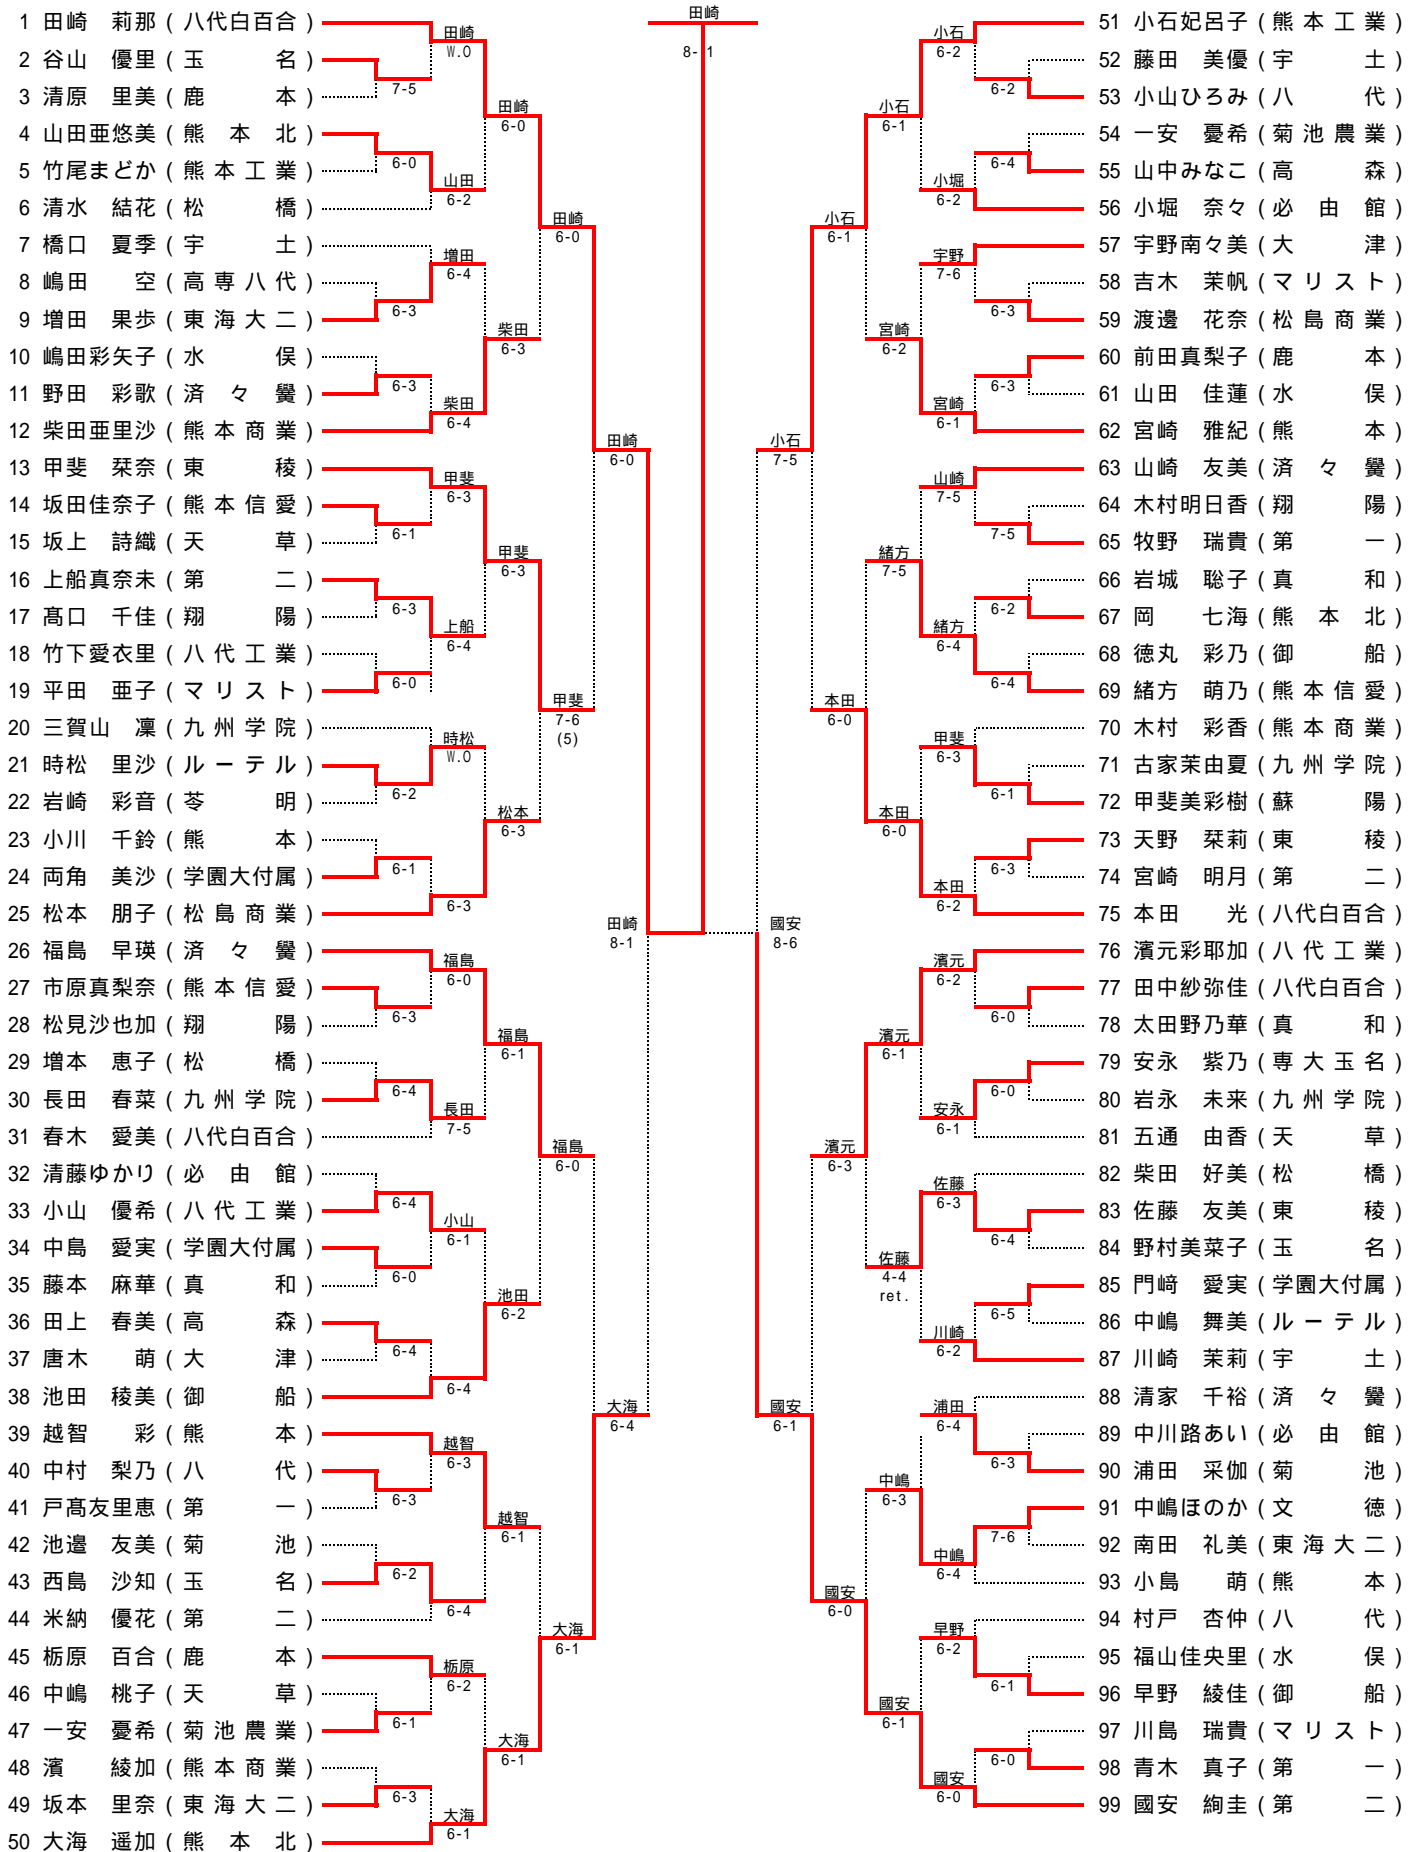

平成23年 熊本県高等学校総合体育大会テニス競技大会

女子シングルスNO. 1

【シード順】
田崎 莉那(八代白百合) 村上 あや(第二) 四浦 朱音(八代白百合) 國安 絢圭(第二)
小石妃呂子(熊本工業) 宮本あかり(熊本工業) 水森ききよつ(八代白百合) 大海 遥加(熊本北)
福島 早瑛(済々黌) 上村 ゆり(熊本) 堀 蘭(熊本) 本田 光(八代白百合)
濱元彩耶加(八代工業) 古澤 ゆい(学園大付属) 野山 美咲(済々黌) 松本 朋子(松島商業)