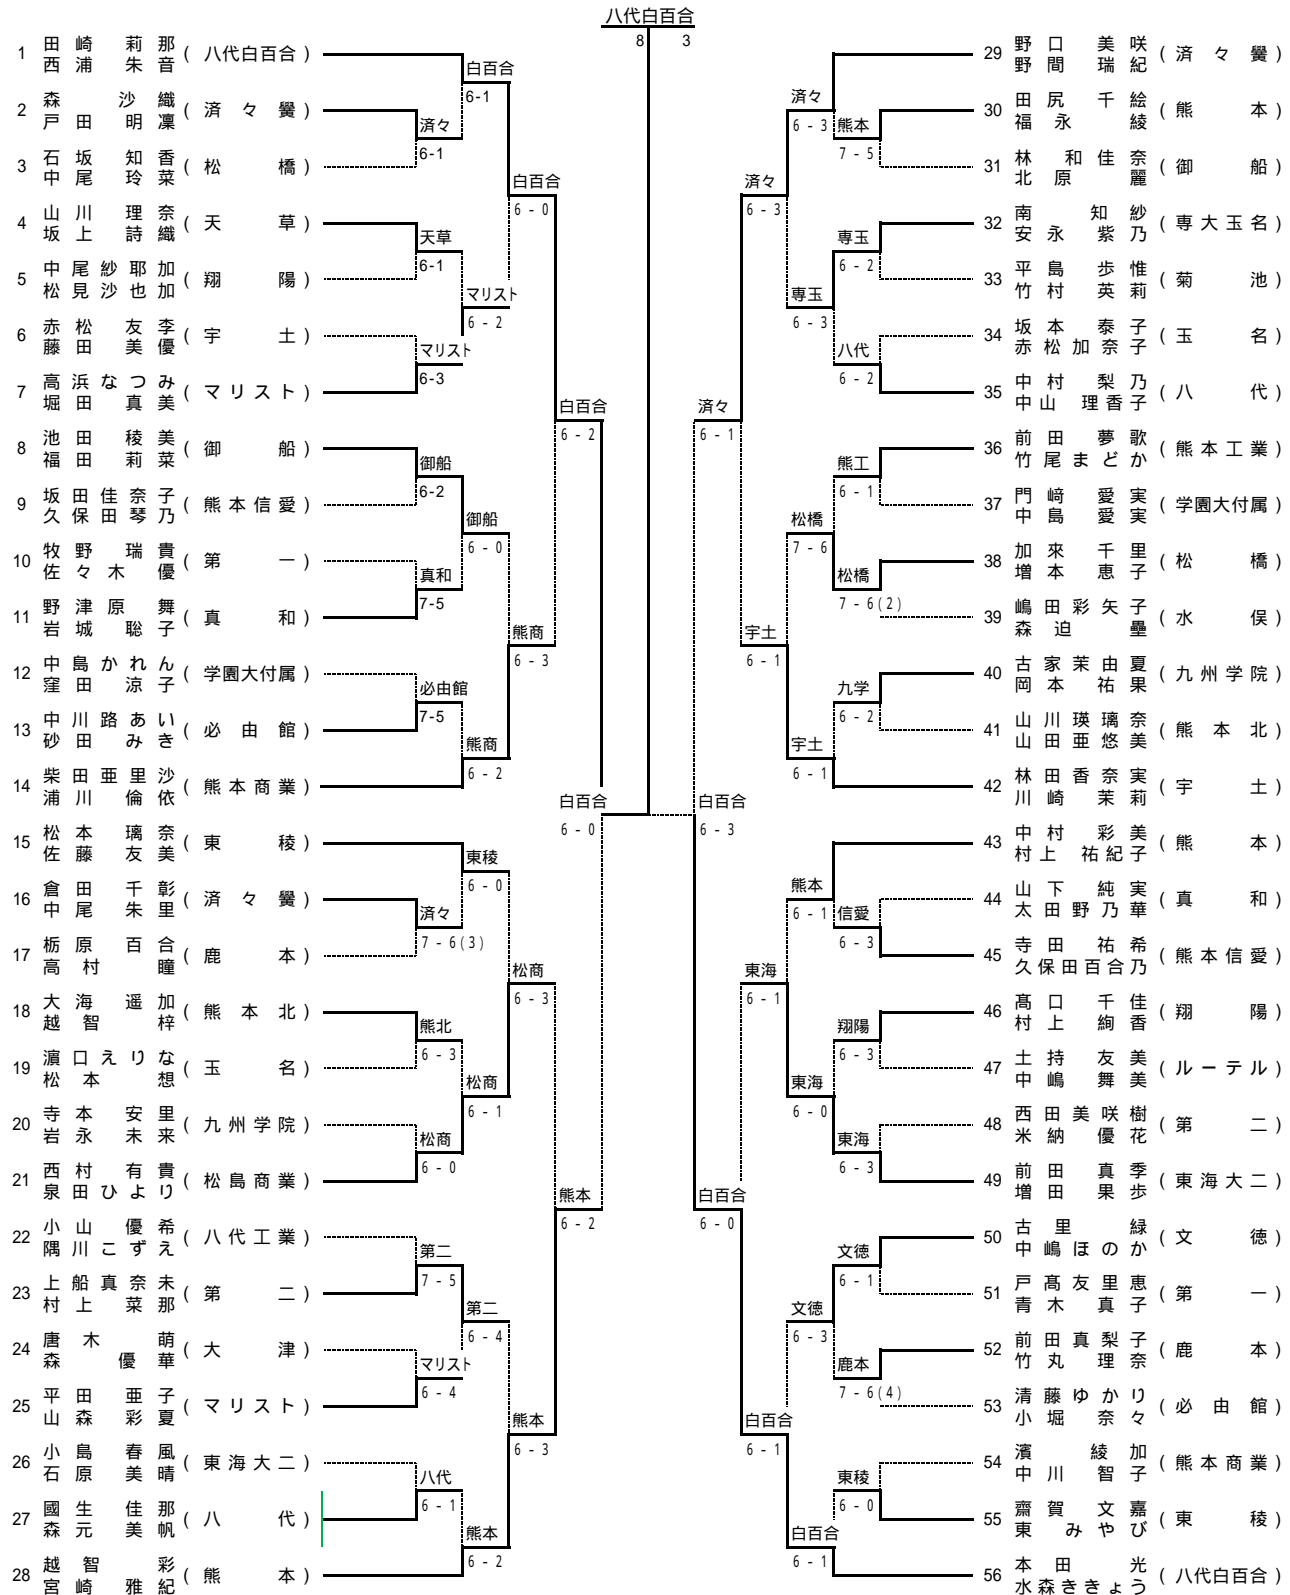

決勝戦

上甲 修平 (第二)	上甲
畑 昌伸 (熊本)	8-3

3位決定戦

南部 湧気 (松橋)	南部
佐伯 遼 (学付)	7-6 (4)

5位決定戦

木下 浩樹 (第二)	木下
森村 豪 (熊本北)	6-2
吉村 太志 (学付)	松村
松村 正隆 (宇土)	6-4

平成23年度熊本県高等学校総合体育大会テニス競技大会

女子ダブルス No. 1