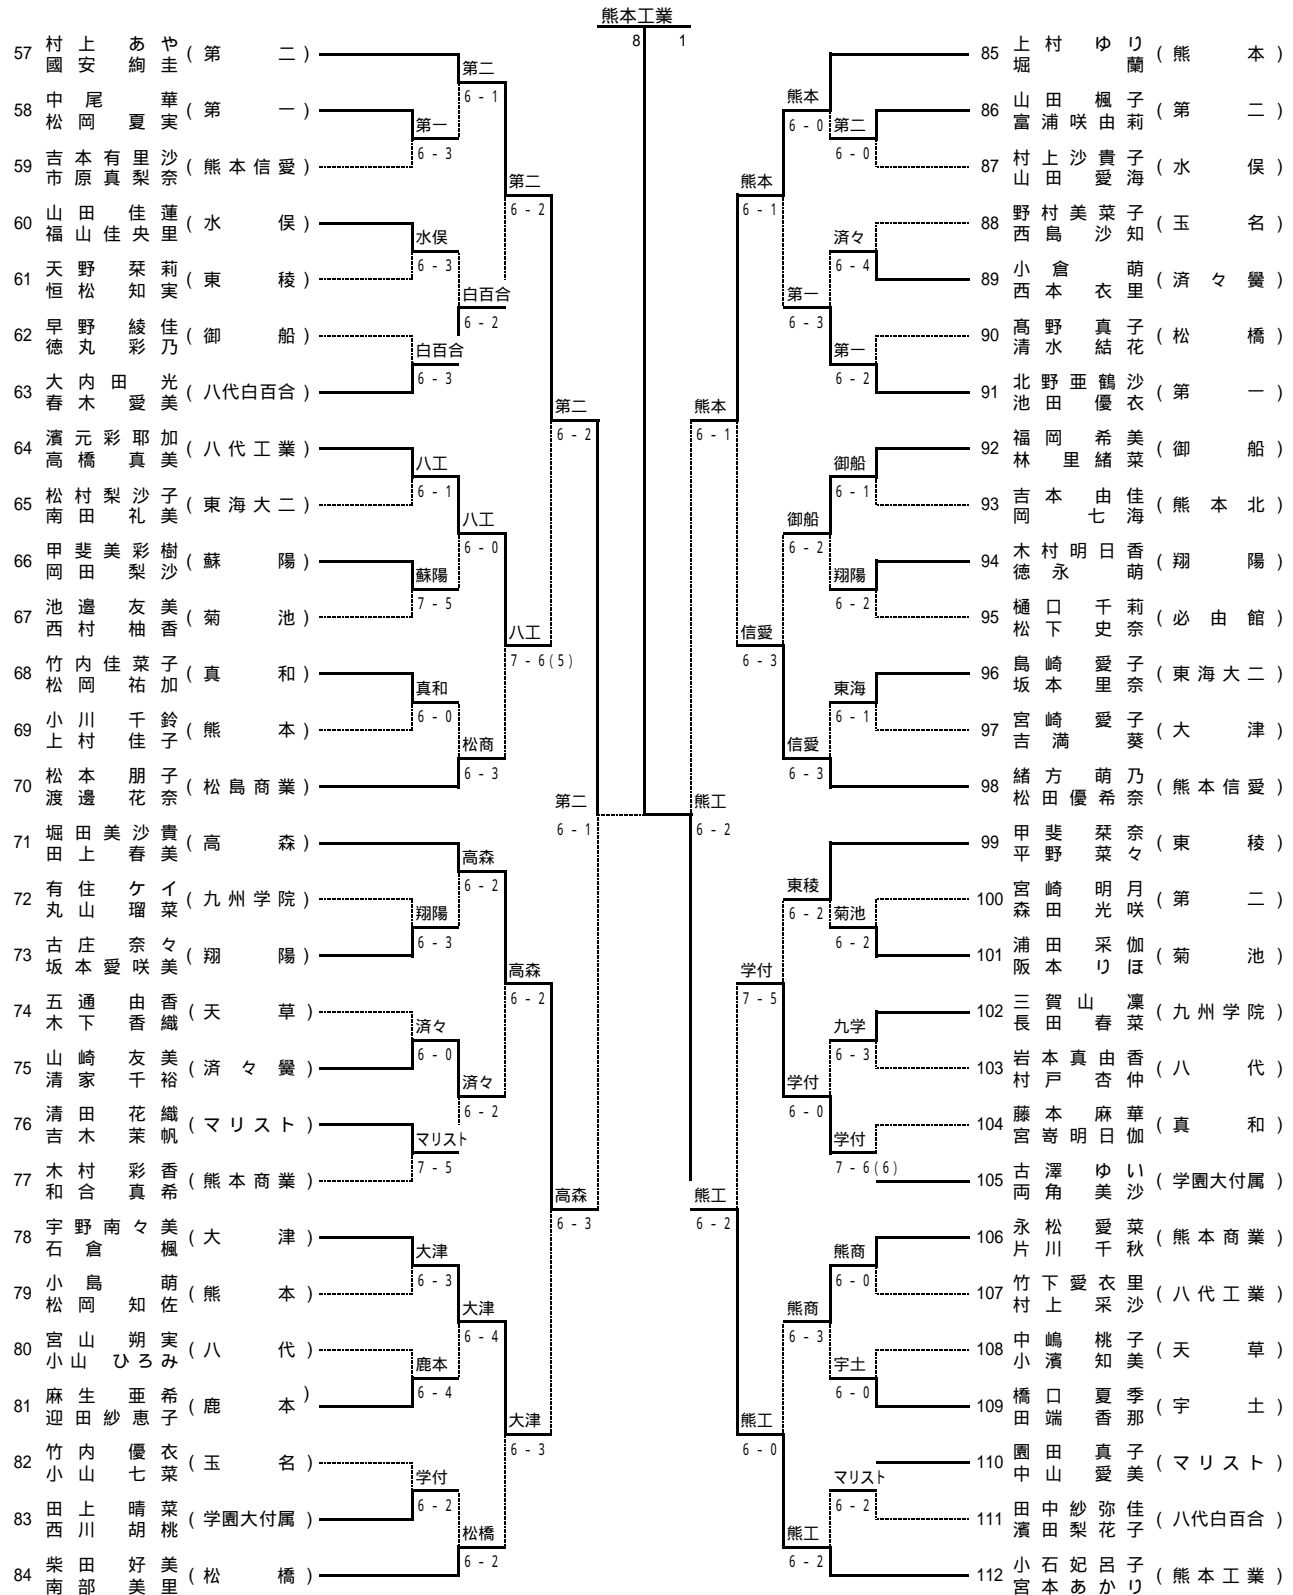

平成23年度熊本県高等学校総合体育大会テニス競技大会

女子ダブルス No.2

決勝

3位決定戦