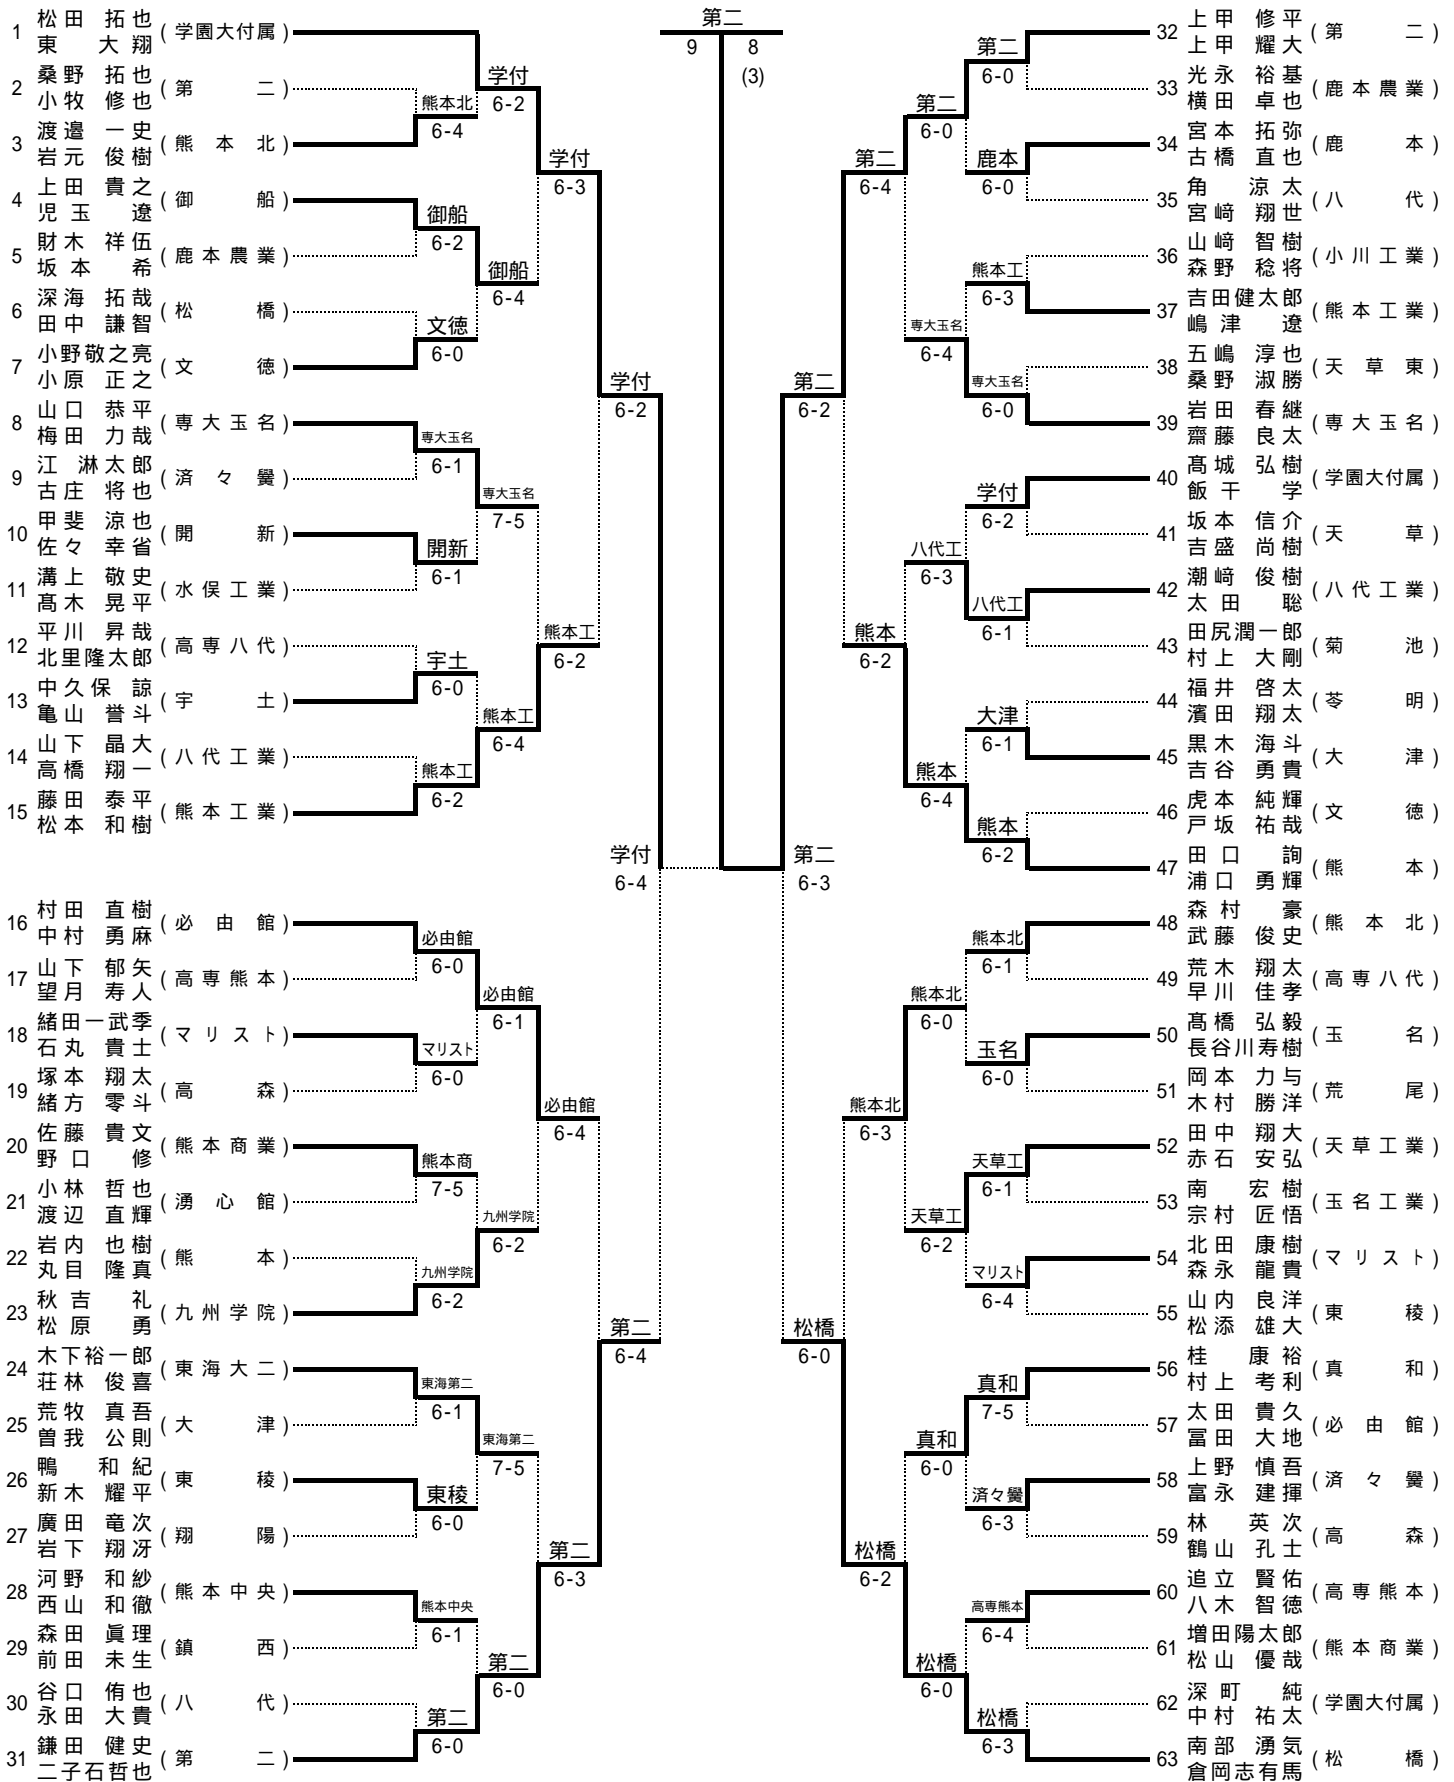

平成23年度熊本県高等学校総合体育大会テニス競技大会

男子ダブルスNo.1

[シード順]

松田 拓也(学園大付)
東 大翔
上甲 修平(第二)
上甲 耀大

吉村 太志(学園大付)
椎屋 知大
木下 幹宣(東 稜)
高田 鉄平

木下 浩樹(第二)
山崎 祐希
荻久保 巧(東 稜)
三吉野雅也

南部 湧気(松 橋)
倉岡志有馬
鎌田 健史(第二)
二子石哲也