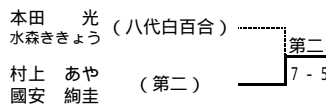

平成23年度熊本県高等学校総合体育大会テニス競技大会

女子ダブルス No.2

決勝

3位決定戦

平成23年度熊本県高等学校総合体育大会テニス競技大会

男子ダブルスNo.1

[シード順]

松田 拓也(学園大付)
東 大翔
上甲 修平(第二)
上甲 耀大