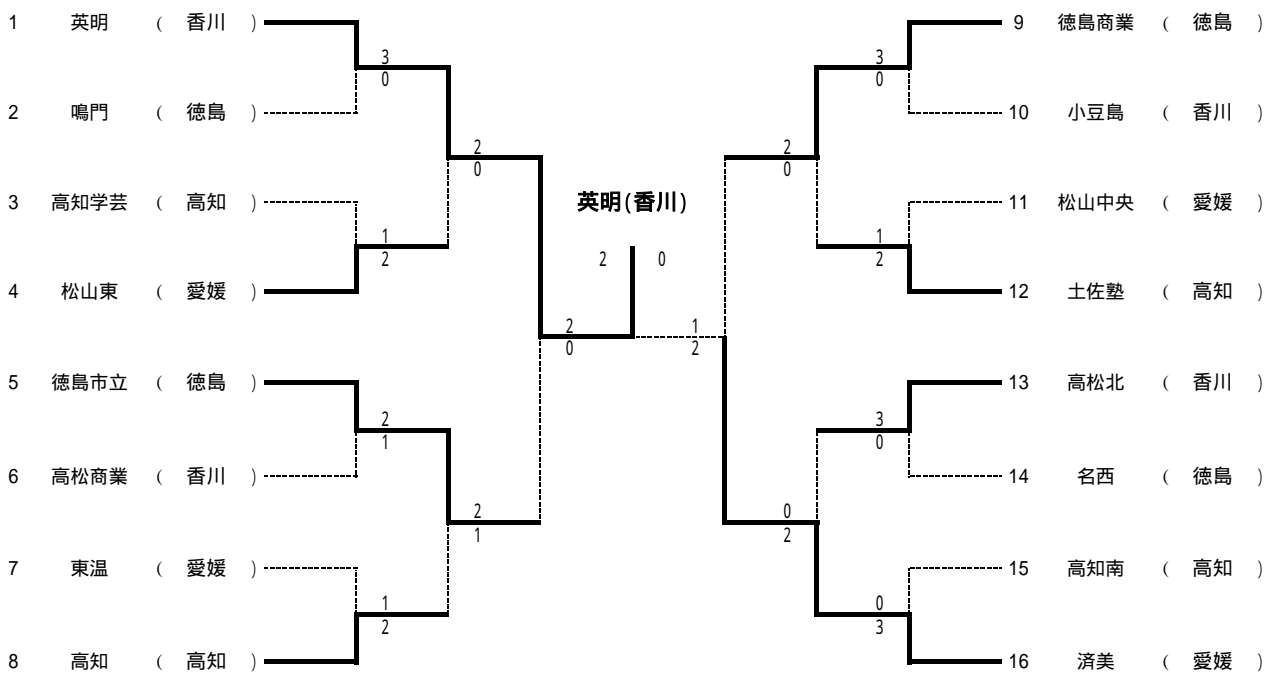

男子 団体

女子 団体

1回戦

1	<u>新田</u> (愛媛)	3 - 0	2	<u>土佐塾</u> (高知)
D	(平塚 耕二郎・池田 司)	6 - 0	D	(野崎 大資・野仲 広徳)
S1	(弓立 祐生)	6 - 0	S1	(森岡 昭次)
S2	(下尾 博紀)	6 - 0	S2	(岡本 健太)
3	<u>三木</u> (香川)	1 - 2	4	<u>徳島市立</u> (徳島)
D	(美濃 聖・青木 智哉)	7 - 5	D	(堀部 雄太・高橋 昌裕)
S1	(秋友 康裕)	0 - 6	S1	(原田 隆司)
S2	(眞鍋 侑)	2 - 6	S2	(飯田 遊斗)
5	<u>高松南</u> (香川)	3 - 0	6	<u>城東</u> (徳島)
D	(藤澤 那樹・安村 大地)	6 - 2	D	(斉藤 圭太・佐藤 洋輔)
S1	(中条 智矢)	6 - 2	S1	(伊藤 功資)
S2	(安西 一人)	6 - 0	S2	(宮崎 亮)
7	<u>宇和島東</u> (愛媛)	1 - 2	8	<u>高知中央</u> (高知)
D	(高月 寛太・大倉 滉平)	7 - 6(6)	D	(浜町 大和・山下 智大)
S1	(伊井 孝志)	1 - 6	S1	(田村 亮)
S2	(河野 雄次朗)	1 - 6	S2	(岩瀬 涼晟)
9	<u>城南</u> (徳島)	2 - 1	10	<u>高知南</u> (高知)
D	(森脇 進・山本 大貴)	6 - 3	D	(中山 慶次・宮本 智徳)
S1	(西條 一真)	1 - 6	S1	(橋田 哲史)
S2	(吉村 雅史)	6 - 1	S2	(狩野 友亮)
11	<u>志度</u> (香川)	2 - 1	12	<u>松山中央</u> (愛媛)
D	(白井 凌太・山地 裕貴)	6 - 2	D	(向井 恭平・山本 航平)
S1	(渡邊 秀人)	0 - 6	S1	(宮岡 良丞)
S2	(田中 佑)	6 - 2	S2	(中井 堯也)
13	<u>高知</u> (高知)	2 - 1	14	<u>城ノ内</u> (徳島)
D	(下村 一貴・松崎 公秀)	6 - 2	D	(民 健太郎・宮本 大聖)
S1	(宮本 笙矢)	6 - 2	S1	(松田 宗平)
S2	(小川 恵太)	3 - 6	S2	(平野 雅貴)
15	<u>松山北</u> (愛媛)	0 - 3	16	<u>高松北</u> (香川)
D	(福崎 尊仁・岡田 知大)	1 - 6	D	(寒川 雄太・合田 尚都)
S1	(高智 五輝)	0 - 6	S1	(切詰 魁)
S2	(宮内 智大)	0 - 6	S2	(吉野 雄紀)

2回戦

1	<u>新田</u> (愛媛)	2 - 0	4	<u>徳島市立</u> (徳島)
D	(下尾 博紀・平塚 耕二郎)	6 - 1	D	(堀部 雄太・高橋 昌裕)
S1	(弓立 祐生)	6 - 0	S1	(原田 隆司)
S2	(菊池 恭平)	(打ち切り)	S2	(飯田 遊斗)
5	<u>高松南</u> (香川)	2 - 1	8	<u>高知中央</u> (高知)
D	(藤澤 那樹・安村 大地)	6 - 3	D	(浜町 大和・山下 智大)
S1	(中条 智矢)	4 - 6	S1	(田村 亮)
S2	(安西 一人)	6 - 4	S2	(岩瀬 涼晟)
9	<u>城南</u> (徳島)	2 - 0	11	<u>志度</u> (香川)
D	(森脇 進・山本 大貴)	6 - 0	D	(山地 裕貴・小松 祥希)
S1	(西條 一真)	6 - 1	S1	(白井 凌太)
S2	(吉村 雅史)	(打ち切り)	S2	(田中 佑)
13	<u>高知</u> (高知)	0 - 2	16	<u>高松北</u> (香川)
D	(下村 一貴・松崎 公秀)	1 - 6	D	(吉野 雄紀・寒川 雄太)
S1	(宮本 笙矢)	1 - 6	S1	(切詰 魁)
S2	(山崎 晃治)	(打ち切り)	S2	(福井 康介)