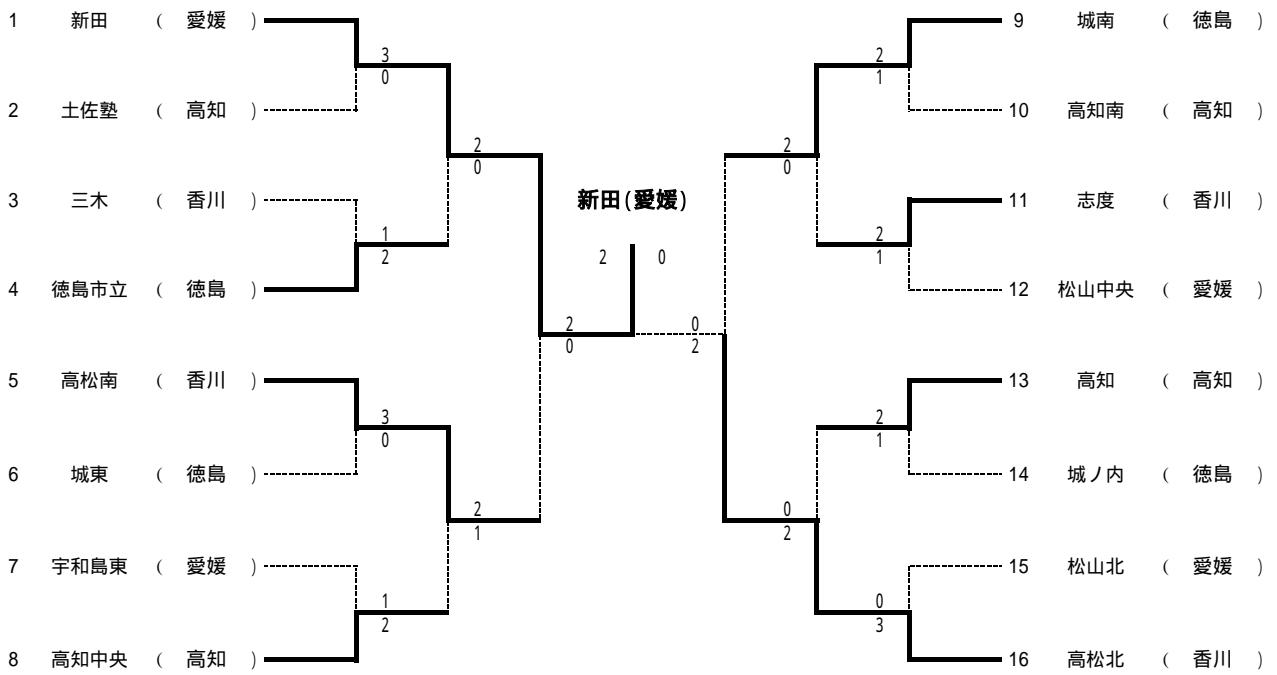

男子 団体

女子 団体

1回戦

1	<u>新田</u> (愛媛)	3 - 0	2	<u>土佐塾</u> (高知)
D	(平塚 耕二郎・池田 司)	6 - 0	D	(野崎 大資・野仲 広徳)
S1	(弓立 祐生)	6 - 0	S1	(森岡 昭次)
S2	(下尾 博紀)	6 - 0	S2	(岡本 健太)
3	<u>三木</u> (香川)	1 - 2	4	<u>徳島市立</u> (徳島)
D	(美濃 聖・青木 智哉)	7 - 5	D	(堀部 雄太・高橋 昌裕)
S1	(秋友 康裕)	0 - 6	S1	(原田 隆司)
S2	(眞鍋 侑)	2 - 6	S2	(飯田 遊斗)
5	<u>高松南</u> (香川)	3 - 0	6	<u>城東</u> (徳島)
D	(藤澤 那樹・安村 大地)	6 - 2	D	(斉藤 圭太・佐藤 洋輔)
S1	(中条 智矢)	6 - 2	S1	(伊藤 功資)
S2	(安西 一人)	6 - 0	S2	(宮崎 亮)
7	<u>宇和島東</u> (愛媛)	1 - 2	8	<u>高知中央</u> (高知)
D	(高月 寛太・大倉 滉平)	7 - 6(6)	D	(浜町 大和・山下 智大)
S1	(伊井 孝志)	1 - 6	S1	(田村 亮)
S2	(河野 雄次朗)	1 - 6	S2	(岩瀬 涼晟)
9	<u>城南</u> (徳島)	2 - 1	10	<u>高知南</u> (高知)
D	(森脇 進・山本 大貴)	6 - 3	D	(中山 慶次・宮本 智徳)
S1	(西條 一真)	1 - 6	S1	(橋田 哲史)
S2	(吉村 雅史)	6 - 1	S2	(狩野 友亮)
11	<u>志度</u> (香川)	2 - 1	12	<u>松山中央</u> (愛媛)
D	(白井 凌太・山地 裕貴)	6 - 2	D	(向井 恭平・山本 航平)
S1	(渡邊 秀人)	0 - 6	S1	(宮岡 良丞)
S2	(田中 佑)	6 - 2	S2	(中井 堯也)
13	<u>高知</u> (高知)	2 - 1	14	<u>城ノ内</u> (徳島)
D	(下村 一貴・松崎 公秀)	6 - 2	D	(民 健太郎・宮本 大聖)
S1	(宮本 笙矢)	6 - 2	S1	(松田 宗平)
S2	(小川 恵太)	3 - 6	S2	(平野 雅貴)
15	<u>松山北</u> (愛媛)	0 - 3	16	<u>高松北</u> (香川)
D	(福崎 尊仁・岡田 知大)	1 - 6	D	(寒川 雄太・合田 尚都)
S1	(高智 五輝)	0 - 6	S1	(切詰 魁)
S2	(宮内 智大)	0 - 6	S2	(吉野 雄紀)

2回戦

1	<u>新田</u> (愛媛)	2 - 0	4	<u>徳島市立</u> (徳島)
D	(下尾 博紀・平塚 耕二郎)	6 - 1	D	(堀部 雄太・高橋 昌裕)
S1	(弓立 祐生)	6 - 0	S1	(原田 隆司)
S2	(菊池 恭平)	(打ち切り)	S2	(飯田 遊斗)
5	<u>高松南</u> (香川)	2 - 1	8	<u>高知中央</u> (高知)
D	(藤澤 那樹・安村 大地)	6 - 3	D	(浜町 大和・山下 智大)
S1	(中条 智矢)	4 - 6	S1	(田村 亮)
S2	(安西 一人)	6 - 4	S2	(岩瀬 涼晟)
9	<u>城南</u> (徳島)	2 - 0	11	<u>志度</u> (香川)
D	(森脇 進・山本 大貴)	6 - 0	D	(山地 裕貴・小松 祥希)
S1	(西條 一真)	6 - 1	S1	(白井 凌太)
S2	(吉村 雅史)	(打ち切り)	S2	(田中 佑)
13	<u>高知</u> (高知)	0 - 2	16	<u>高松北</u> (香川)
D	(下村 一貴・松崎 公秀)	1 - 6	D	(吉野 雄紀・寒川 雄太)
S1	(宮本 笙矢)	1 - 6	S1	(切詰 魁)
S2	(山崎 晃治)	(打ち切り)	S2	(福井 康介)