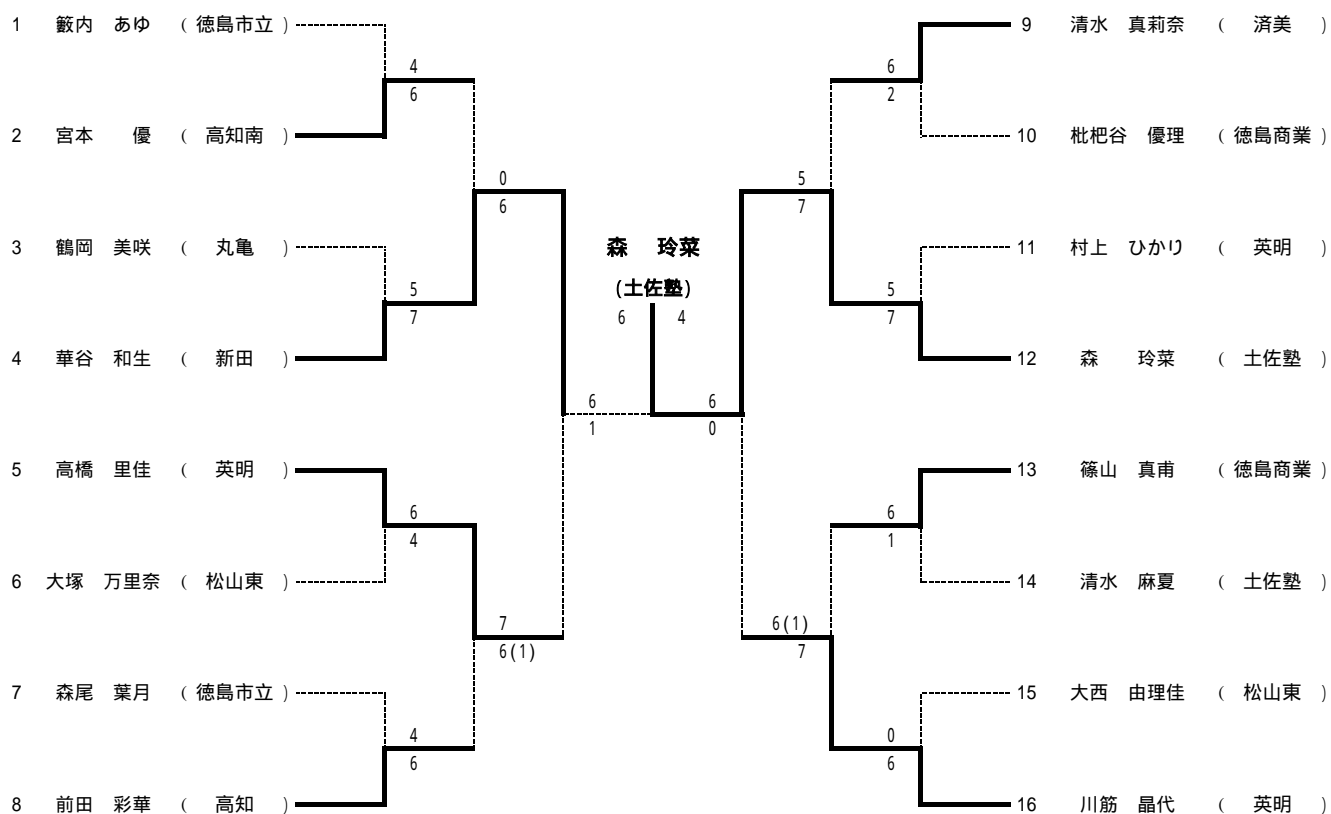

決勝

1	<u>英明</u> (香川)	2 - 0	16	<u>済美</u> (愛媛)
D	(高橋 里佳・宮本 早央里)	6 - 2	D	(高島 奈津美・平田 智華)
S1	(川筋 晶代)	5 - 1 (打ち切り)	S1	(清水 真莉奈)
S2	(村上 ひかり)	6 - 0	S2	(堀内 夢)

男子 シングルス

男子 ダブルス

女子 シングルス

女子 ダブルス