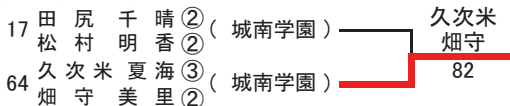

第2代表決定戦

18	縄井翔太郎② (近大附)	栗林矢多
67	栗林聡真③ (清風)	81

インターハイ出場選手

第1代表	仲村元希③ (大阪産大附)
第2代表	栗林聡真③ (清風)
第1補欠	縄井翔太郎② (近大附)

平成23年度 大阪高等学校春季テニス大会

女子シングルス本戦(参加 150校 1176名)

2011.4.23~30 於 蜻蛉池公園

<決勝>

インターハイ出場選手

第1代表	安形 玲耶 ② (城南学園)
第2代表	久次米 夏海 ③ (城南学園)
第3代表	首藤 みなみ ② (城南学園)
第4代表	首藤 みさき ① (城南学園)

平成23年度 大阪高等学校春季テニス大会

女子ダブルス本戦(参加 141校 633組)

2011.4.124~30 於 蜻蛉池公園

第2代表決定戦

インターハイ出場選手

第1代表	安形 玲耶② (城南学園)
	首藤 みなみ② (城南学園)
第2代表	久次米 夏海③ (城南学園)
	焯守 美里② (城南学園)
第1補欠	田尻 千晴② (城南学園)
	松村 明香② (城南学園)

平成23年度大阪高等学校春季テニス大会(団体の部)
 (男子団体参加総数148校)
 平成23年5月1日～5月8日
 各学校テニスコート・シーサイドテニスガーデン舞洲

男子団体本戦

シード順位

- 1 清風
- 2 近大附
- 3 大阪産大附
- 4 大阪学院
- 5 早稲田摂陵
- 6 履正社
- 7 関大北陽
- 8 常翔啓光学園

3位決定戦

第2代表決定戦

インターハイ出場校	
第1代表	清風高等学校
第2代表	近畿大学附属高等学校
補欠	大阪産業大学附属高等学校