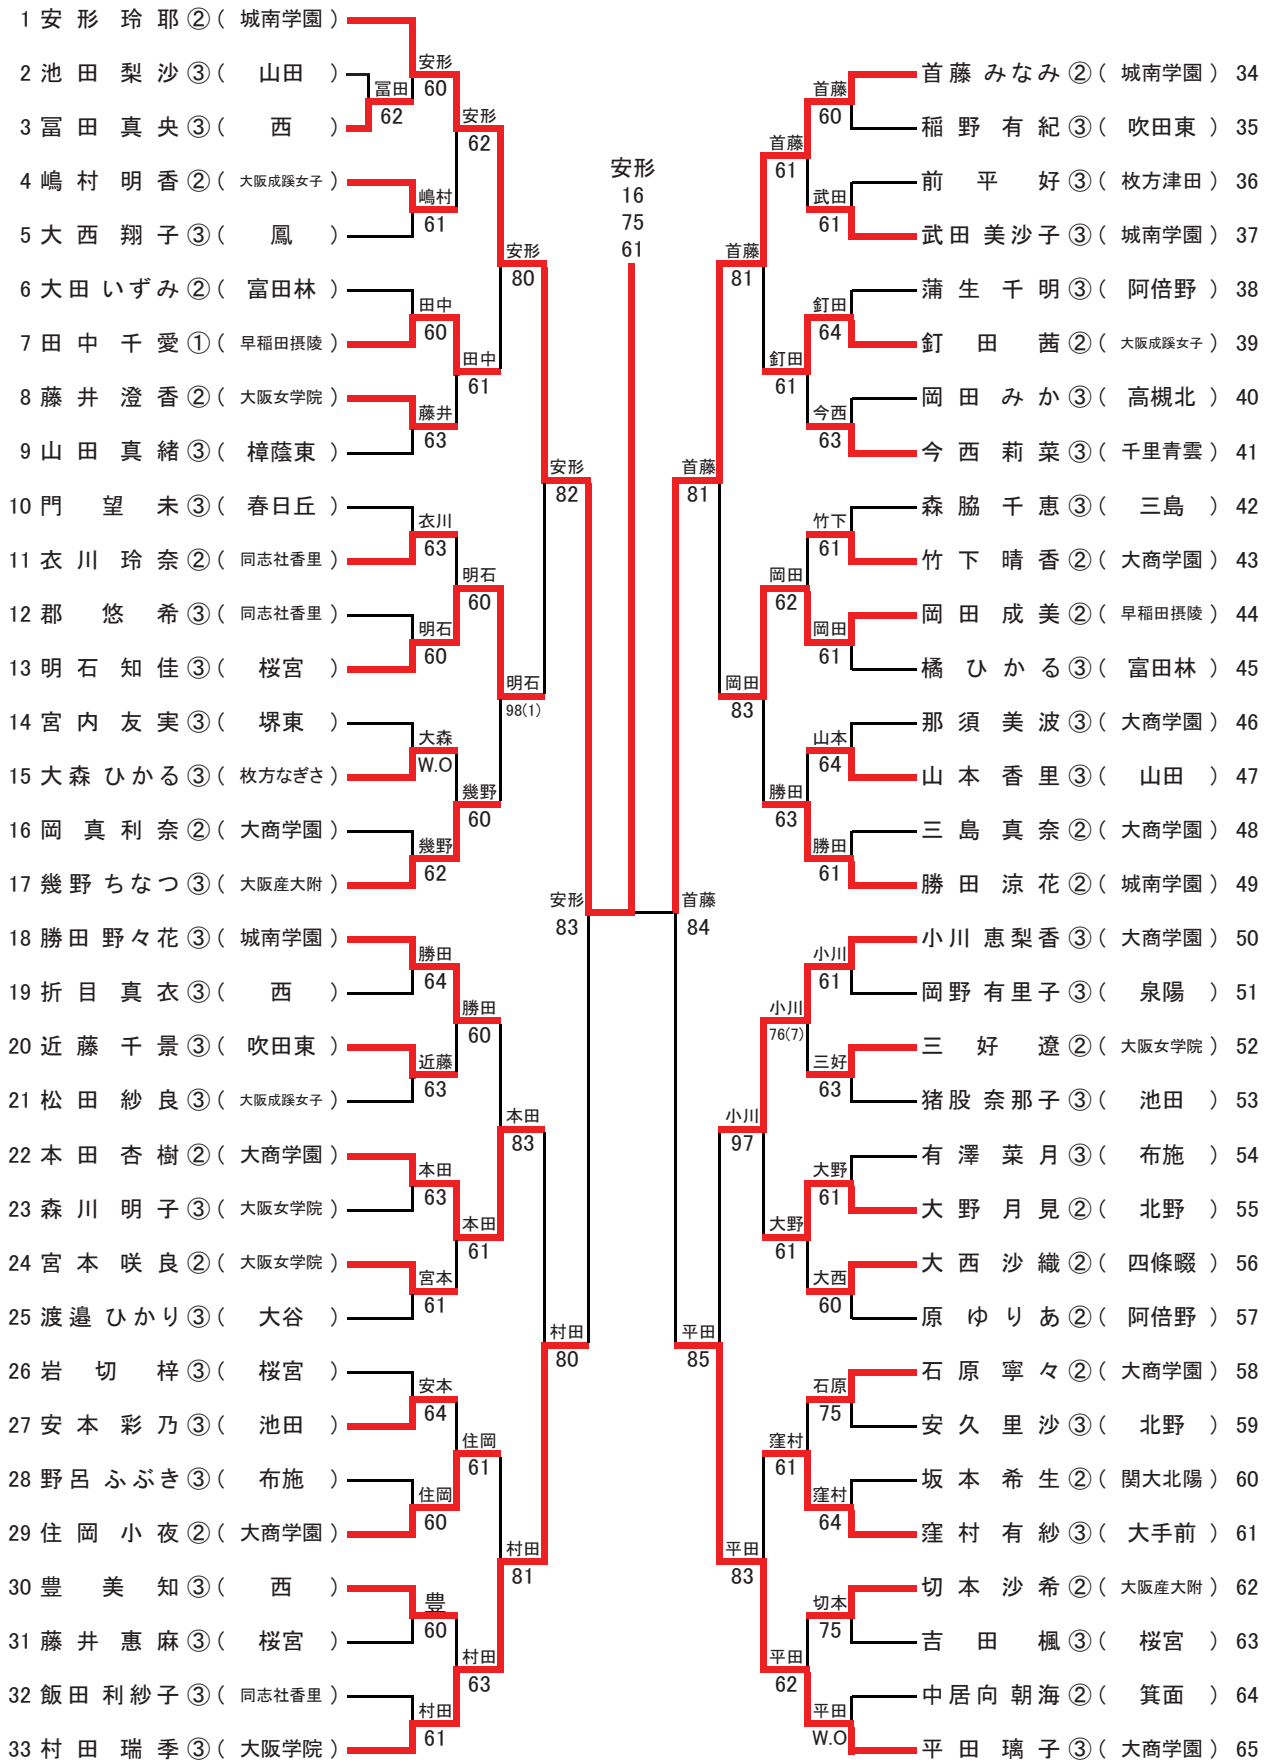

第2代表決定戦

18	縄井翔太郎② (近大附)	栗林矢多
67	栗林聡真③ (清風)	81

インターハイ出場選手

第1代表	仲村元希③ (大阪産大附)
第2代表	栗林聡真③ (清風)
第1補欠	縄井翔太郎② (近大附)

平成23年度 大阪高等学校春季テニス大会

女子シングルス本戦(参加 150校 1176名)

2011.4.23~30 於 蜻蛉池公園

<決勝>

インターハイ出場選手

第1代表	安形 玲耶 ② (城南学園)
第2代表	久次米 夏海 ③ (城南学園)
第3代表	首藤 みなみ ② (城南学園)
第4代表	首藤 みさき ① (城南学園)

平成23年度 大阪高等学校春季テニス大会

女子ダブルス本戦(参加 141校 633組)

2011.4.124~30 於 蜻蛉池公園

第2代表決定戦

インターハイ出場選手

第1代表	安形 玲耶② (城南学園)
	首藤 みなみ② (城南学園)
第2代表	久次米 夏海③ (城南学園)
	焯守 美里② (城南学園)
第1補欠	田尻 千晴② (城南学園)
	松村 明香② (城南学園)

平成23年度大阪高等学校春季テニス大会(団体の部)
 (男子団体参加総数148校)
 平成23年5月1日～5月8日
 各学校テニスコート・シーサイドテニスガーデン舞洲

男子団体本戦

シード順位

- 1 清風
- 2 近大附
- 3 大阪産大附
- 4 大阪学院
- 5 早稲田摂陵
- 6 履正社
- 7 関大北陽
- 8 常翔啓光学園

3位決定戦

第2代表決定戦

インターハイ出場校	
第1代表	清風高等学校
第2代表	近畿大学附属高等学校
補欠	大阪産業大学附属高等学校