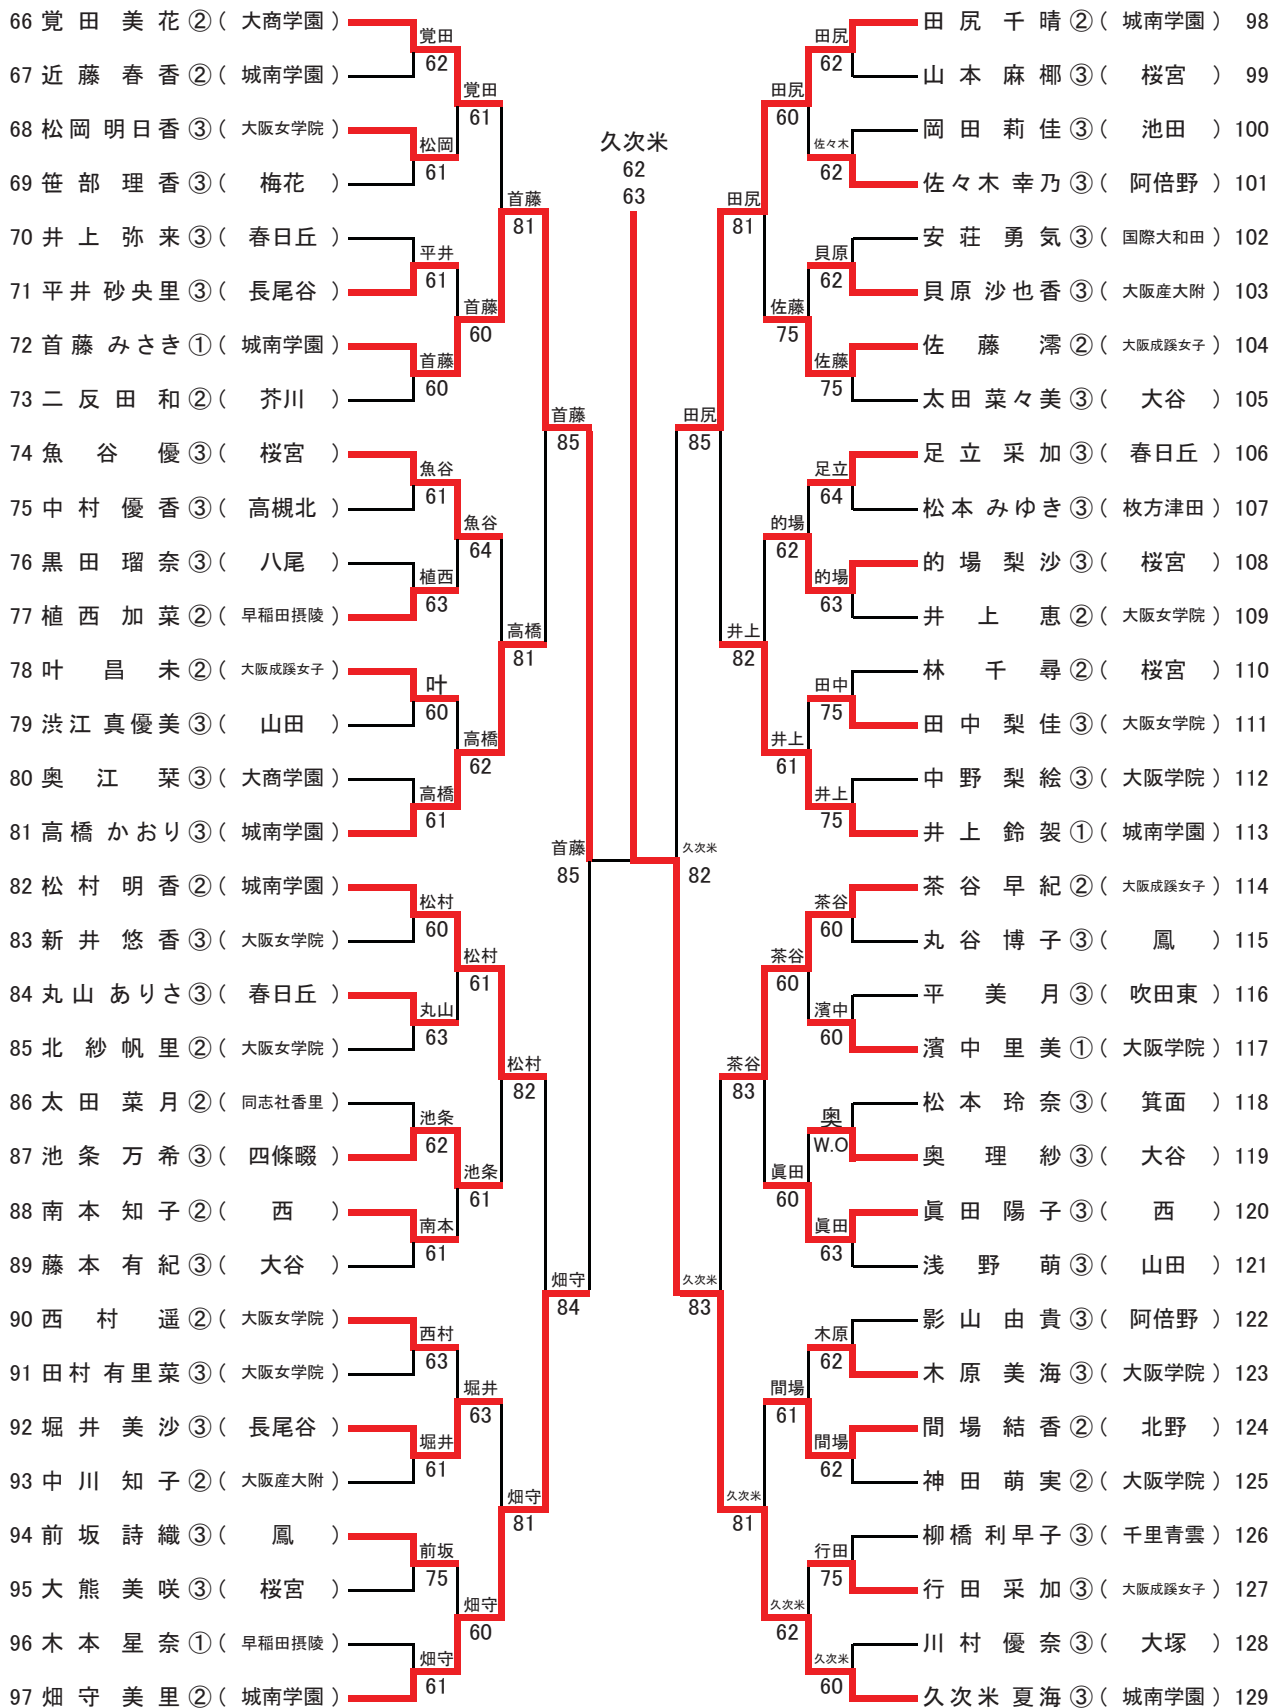

第2代表決定戦

18	縄井翔太郎② (近大附)	栗林矢多
67	栗林聡真③ (清風)	81

インターハイ出場選手

第1代表	仲村元希③ (大阪産大附)
第2代表	栗林聡真③ (清風)
第1補欠	縄井翔太郎② (近大附)

平成23年度 大阪高等学校春季テニス大会

女子シングルス本戦(参加 150校 1176名)

2011.4.23~30 於 蜻蛉池公園

<決勝>

インターハイ出場選手

第1代表	安形 玲耶 ② (城南学園)
第2代表	久次米 夏海 ③ (城南学園)
第3代表	首藤 みなみ ② (城南学園)
第4代表	首藤 みさき ① (城南学園)

平成23年度 大阪高等学校春季テニス大会

女子ダブルス本戦(参加 141校 633組)

2011.4.124~30 於 蜻蛉池公園

第2代表決定戦

インターハイ出場選手

第1代表	安形 玲耶② (城南学園)
	首藤 みなみ② (城南学園)
第2代表	久次米 夏海③ (城南学園)
	焯守 美里② (城南学園)
第1補欠	田尻 千晴② (城南学園)
	松村 明香② (城南学園)

平成23年度大阪高等学校春季テニス大会(団体の部)
 (男子団体参加総数148校)
 平成23年5月1日～5月8日
 各学校テニスコート・シーサイドテニスガーデン舞洲

男子団体本戦

シード順位

- 1 清風
- 2 近大附
- 3 大阪産大附
- 4 大阪学院
- 5 早稲田摂陵
- 6 履正社
- 7 関大北陽
- 8 常翔啓光学園

3位決定戦

第2代表決定戦

インターハイ出場校	
第1代表	清風高等学校
第2代表	近畿大学附属高等学校
補欠	大阪産業大学附属高等学校