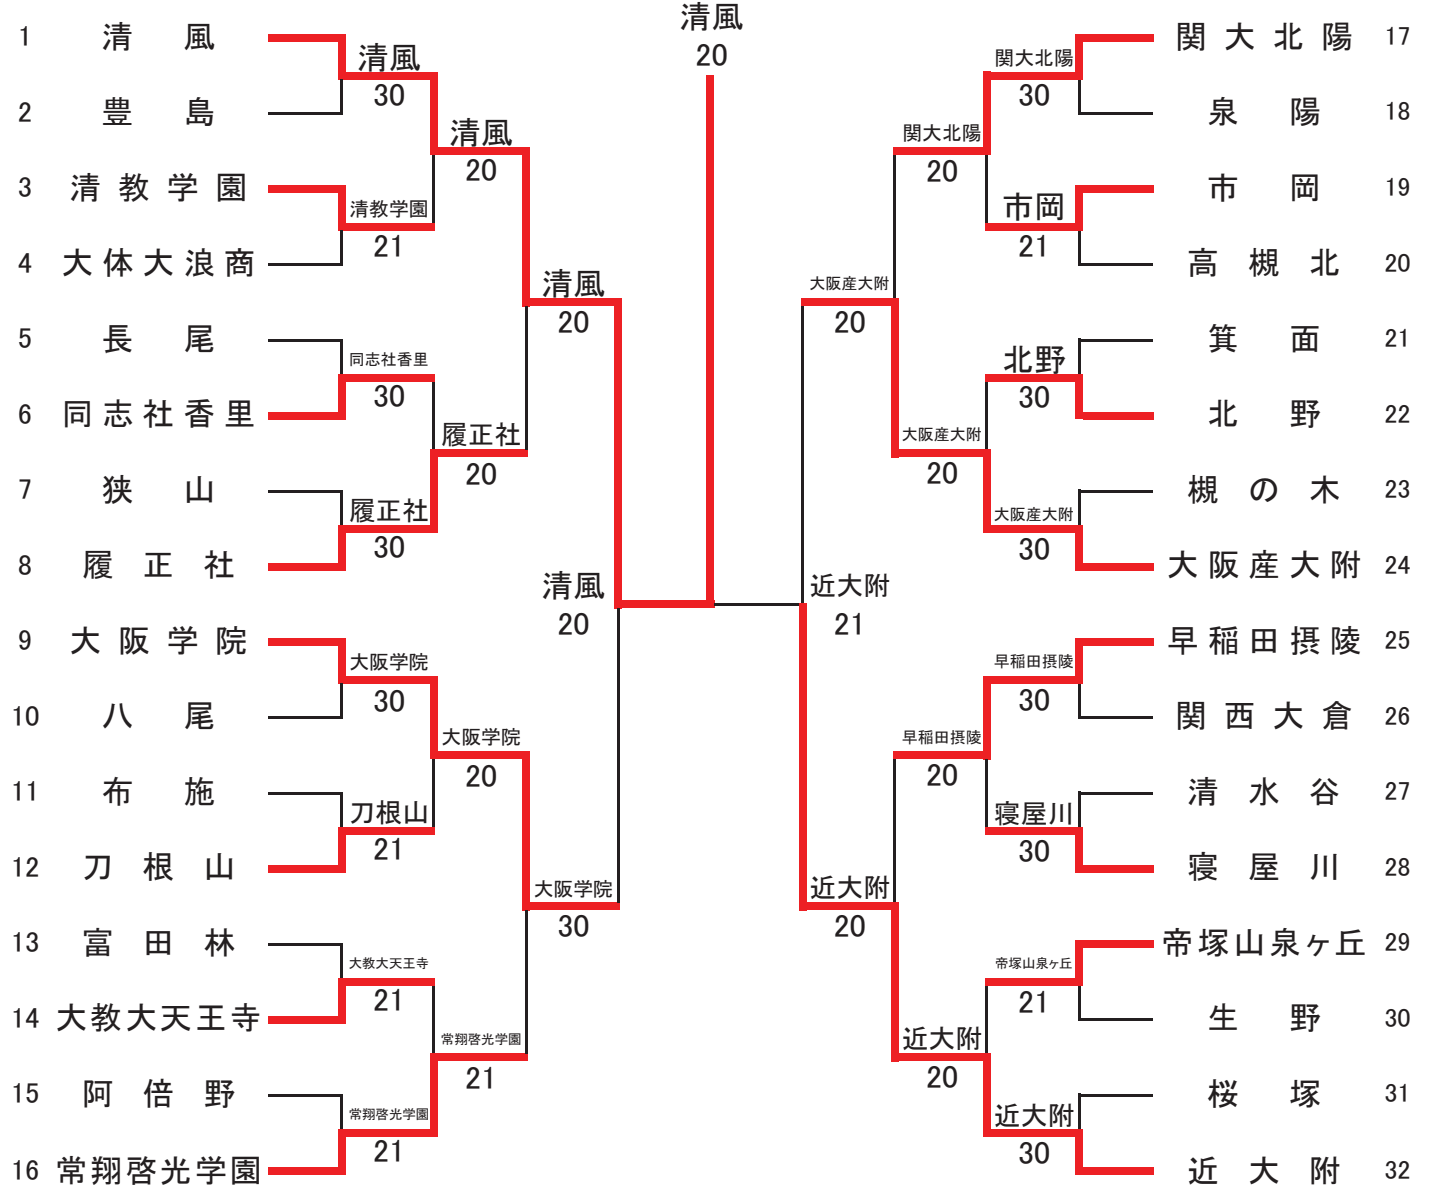

第2代表決定戦

18	縄井翔太郎② (近大附)	栗林矢多
67	栗林聡真③ (清風)	81

インターハイ出場選手

第1代表	仲村元希③ (大阪産大附)
第2代表	栗林聡真③ (清風)
第1補欠	縄井翔太郎② (近大附)

平成23年度 大阪高等学校春季テニス大会

女子シングルス本戦(参加 150校 1176名)

2011.4.23~30 於 蜻蛉池公園

<決勝>

インターハイ出場選手

第1代表	安形 玲耶 ② (城南学園)
第2代表	久次米 夏海 ③ (城南学園)
第3代表	首藤 みなみ ② (城南学園)
第4代表	首藤 みさき ① (城南学園)

平成23年度 大阪高等学校春季テニス大会

女子ダブルス本戦(参加 141校 633組)

2011.4.124~30 於 蜻蛉池公園

第2代表決定戦

インターハイ出場選手

第1代表	安形 玲耶② (城南学園)
	首藤 みなみ② (城南学園)
第2代表	久次米 夏海③ (城南学園)
	焯守 美里② (城南学園)
第1補欠	田尻 千晴② (城南学園)
	松村 明香② (城南学園)

平成23年度大阪高等学校春季テニス大会(団体の部)
 (男子団体参加総数148校)
 平成23年5月1日～5月8日
 各学校テニスコート・シーサイドテニスガーデン舞洲

男子団体本戦

シード順位

- 1 清風
- 2 近大附
- 3 大阪産大附
- 4 大阪学院
- 5 早稲田摂陵
- 6 履正社
- 7 関大北陽
- 8 常翔啓光学園

3位決定戦

第2代表決定戦

インターハイ出場校	
第1代表	清風高等学校
第2代表	近畿大学附属高等学校
補欠	大阪産業大学附属高等学校