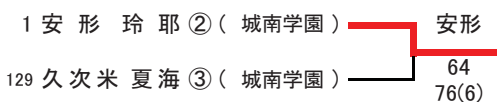

第2代表決定戦

18	縄井翔太郎② (近大附)	栗林矢多
67	栗林聡真③ (清風)	81

インターハイ出場選手

第1代表	仲村元希③ (大阪産大附)
第2代表	栗林聡真③ (清風)
第1補欠	縄井翔太郎② (近大附)

平成23年度 大阪高等学校春季テニス大会

女子シングルス本戦(参加 150校 1176名)

2011.4.23~30 於 蜻蛉池公園

<決勝>

インターハイ出場選手

第1代表	安形 玲耶 ② (城南学園)
第2代表	久次米 夏海 ③ (城南学園)
第3代表	首藤 みなみ ② (城南学園)
第4代表	首藤 みさき ① (城南学園)

平成23年度 大阪高等学校春季テニス大会

女子ダブルス本戦(参加 141校 633組)

2011.4.124~30 於 蜻蛉池公園

第2代表決定戦

インターハイ出場選手

第1代表	安形 玲耶② (城南学園)
	首藤 みなみ② (城南学園)
第2代表	久次米 夏海③ (城南学園)
	焯守 美里② (城南学園)
第1補欠	田尻 千晴② (城南学園)
	松村 明香② (城南学園)