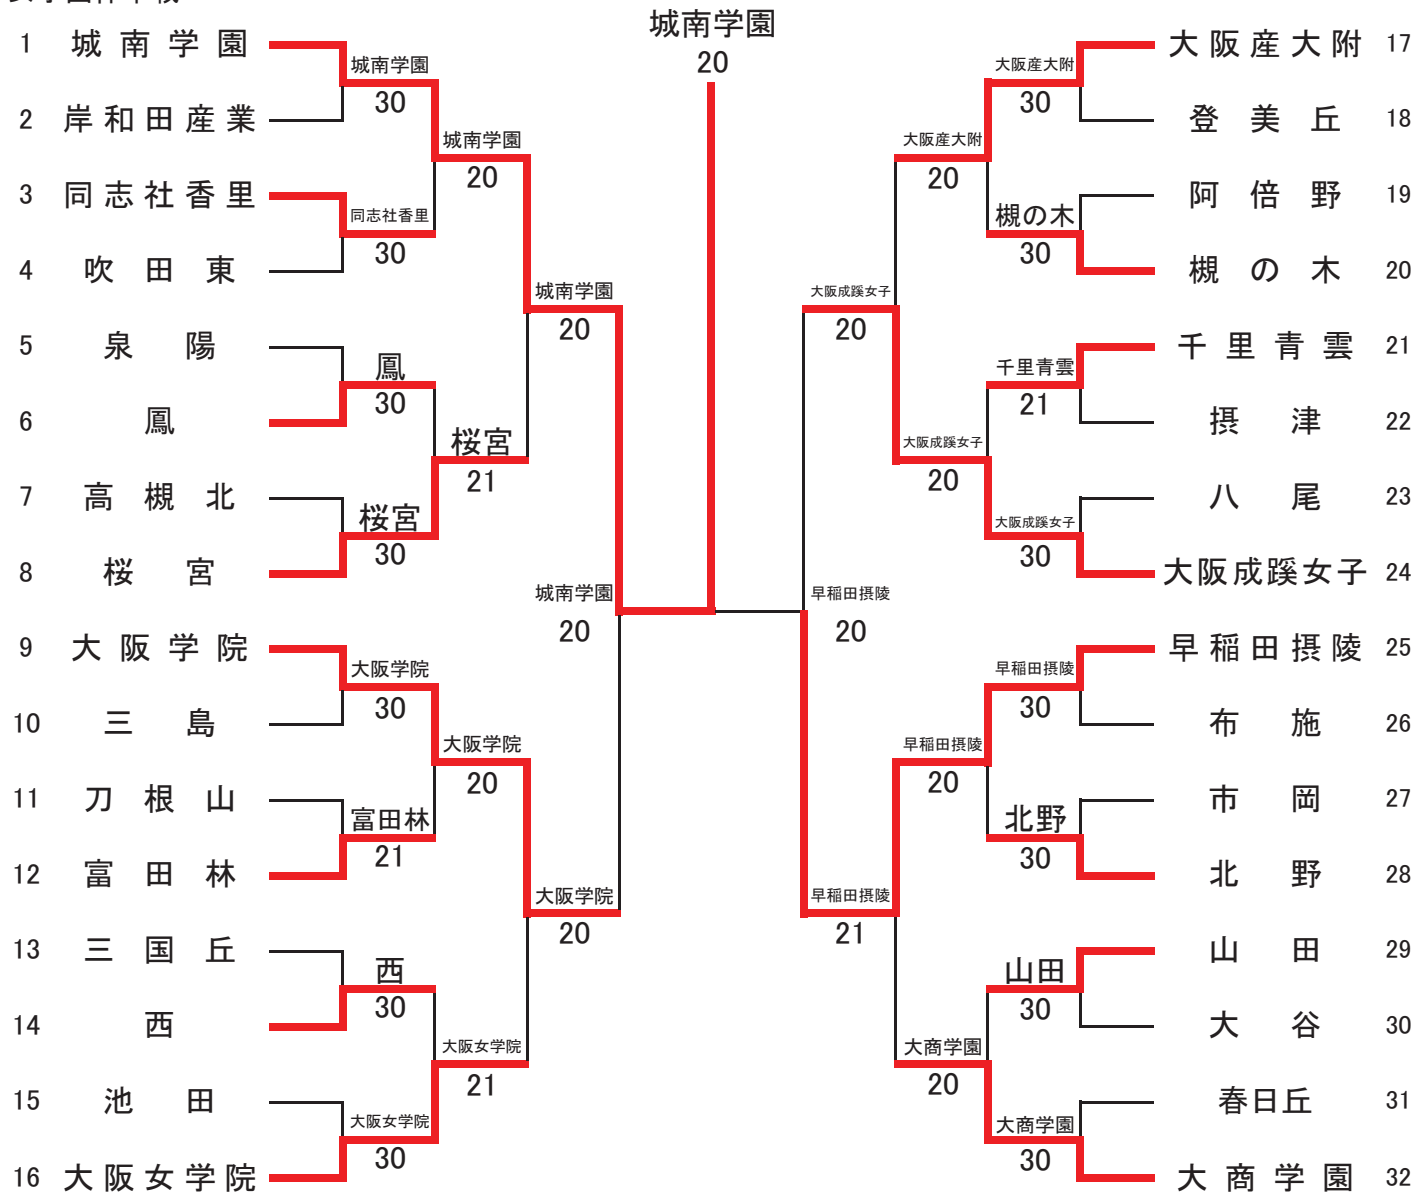

第2代表決定戦

	大阪産大附	● - ○	近大附
D	本戦結果により行わず		
S1			
S2			

《インターハイ出場校》

第1代表	清風高等学校
第2代表	近畿大学附属高等学校
補欠	大阪産業大学附属高等学校

平成23年度大阪高等学校春季テニス大会(団体の部)
 (女子団体参加総数123校)
 平成23年5月3日～5月8日
 各学校テニスコート・シーサイドテニスガーデン舞洲

女子団体本戦

シード順位

- 1 城南学園
- 2 大商学園
- 3 大阪学院
- 4 大阪成蹊女子
- 5 大阪産大附
- 6 大阪女学院
- 7 早稲田摂陵
- 8 桜宮