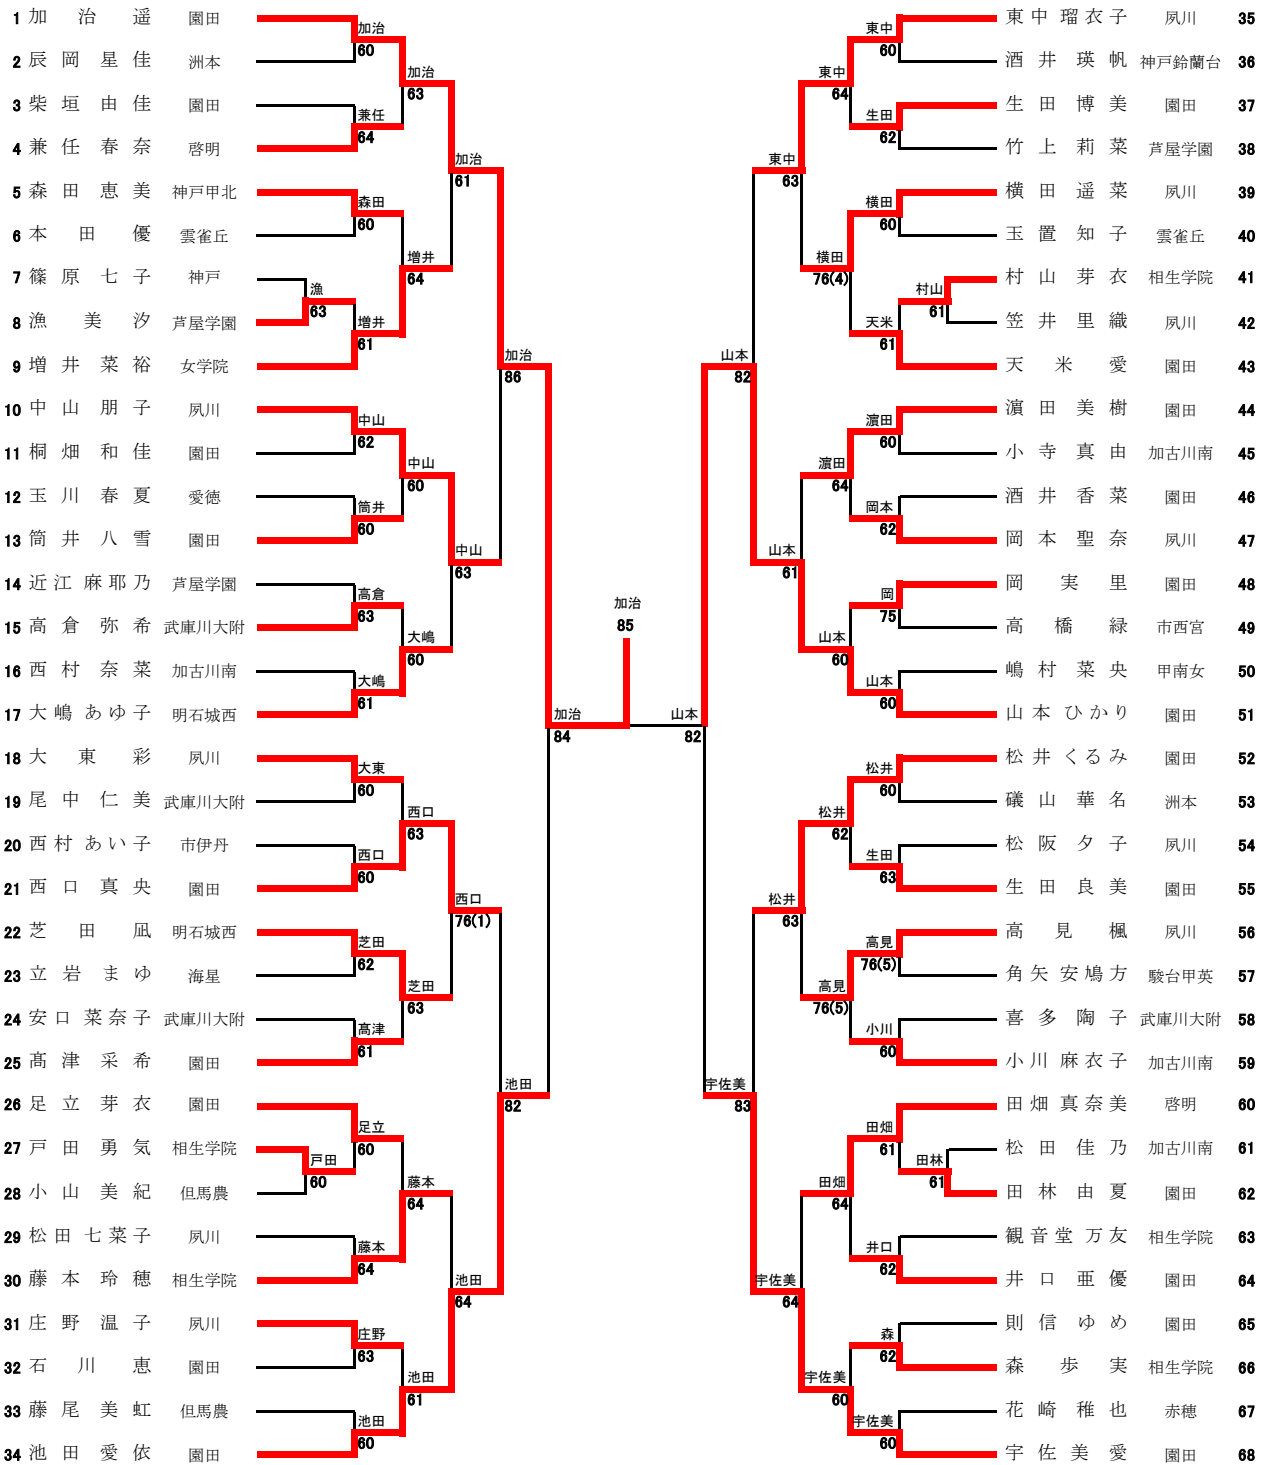

第56回 県下高等学校春季テニス大会(女子シングルス本戦)