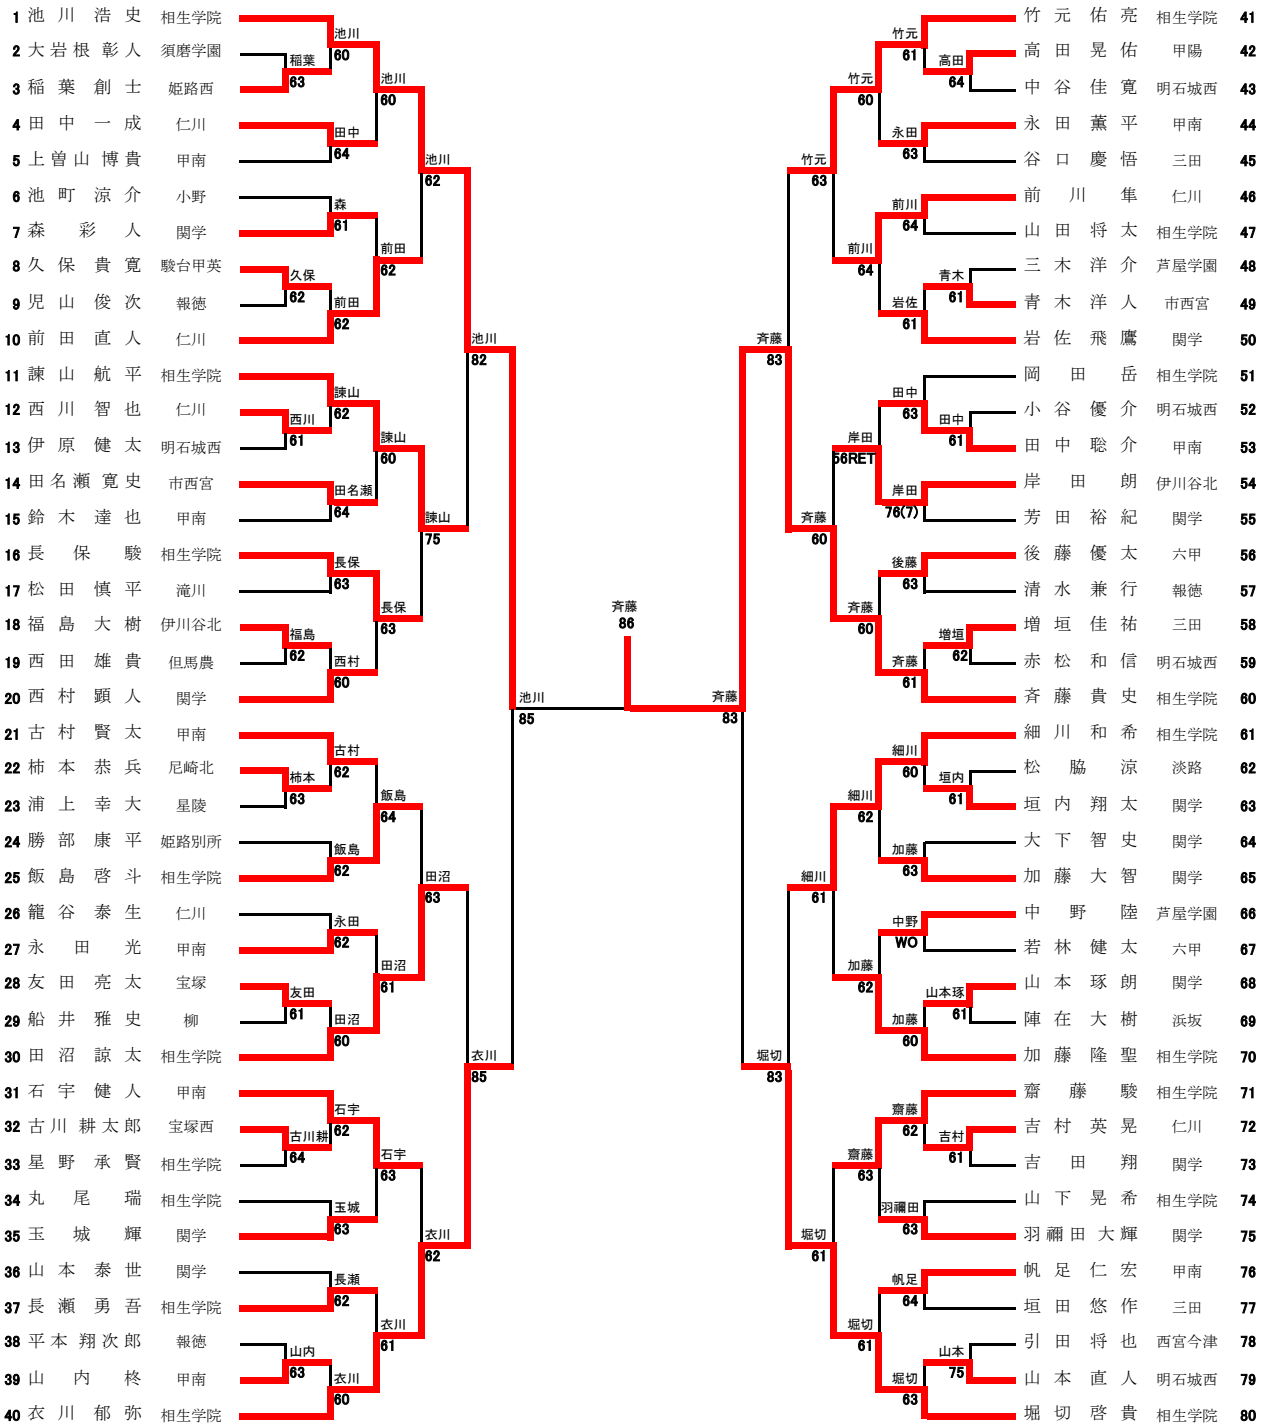

第56回 県下高等学校春季テニス大会(男子シングルス本戦)

第56回 県下高等学校春季テニス大会 (男子ダブルス本戦)

1	諫山航平 相生学院 山田将太 相生学院		諫山山田	60	細川岡田	63	細川岡田	21	細川和希 相生学院 岡田岳 相生学院
2	岸本陸柳 柳 前川雄哉 柳		瀧華久保	60	泉能津	60	泉能津	22	泉貴裕 雲雀丘 能津雄樹 雲雀丘
3	瀧華啓貴 関学 久保裕貴 関学		諫山山田	64	尾西将大 姫路別所 勝部康平 姫路別所	64	尾西将大 姫路別所 勝部康平 姫路別所	23	尾西将大 姫路別所 勝部康平 姫路別所
4	羽瀬田大輝 関学 玉城輝 関学		上曾山鈴木	75	岩佐芳田	61	岩佐芳田	24	岩佐芳田 関学 永田薫平 甲南 足仁宏 甲南
5	上曾山博貴 甲南 鈴木達也 甲南		諫山山田	62	衣川堀切	64	衣川堀切	25	西川智也 仁川 田中一成 仁川
6	小紫由基介 小野 池町涼介 小野		綾部田中	63	竹元田沼	60	竹元田沼	26	竹元佑亮 相生学院 田沼諒太 相生学院
7	綾部翼介 甲南 田中聡介 甲南		齋藤丸尾	75	衣川堀切	63	衣川堀切	27	田名瀬寛史 市西宮 青木洋人 市西宮
8	小谷優介 明石城西 坂東俊佑 明石城西		小谷坂東	78(5)	衣川堀切	84	衣川堀切	28	岸田朗 伊川谷北 福島大樹 伊川谷北
9	菅野卓真次 報徳 児山俊次 報徳		齋藤丸尾	62	長保長瀬	85	衣川堀切	29	衣川郁弥 相生学院 堀切啓貴 相生学院
10	齋藤駿瑞 相生学院 丸尾 相生学院		籠谷前川	64	山本森田	WO	山本森田	30	若林健太 六甲 後藤優太 六甲
11	古村賢太人 甲南 石宇健人 甲南		籠谷前川	60	東條西出	76(4)	東條西出	31	垣内翔太 関学 長澤雅大 関学
12	籠谷泰生 仁川 前川隼 仁川		長保長瀬	62	山本直人 明石城西 森田夏波 明石城西	61	山本直人 明石城西 森田夏波 明石城西	32	東條伸祐 灘 西出真大 灘
13	永田翔貴 豊岡 岡滉 豊岡		長保長瀬	63	池川斉藤	60	池川斉藤	33	木ノ下怜馬 甲南 岩本拓 甲南
14	織田省吾 報徳 間瀬愛季 報徳		飯島加藤	62	前田吉村	64	前田吉村	34	前田直人 仁川 吉村英晃 仁川
15	長保駿 相生学院 長瀬勇吾 相生学院		森西村	75	池川斉藤	61	池川斉藤	35	山本真也 関学 板岡秀晃 関学
16	飯島啓斗 相生学院 加藤隆聖 相生学院		矢野安原	64	浅川吉田	62	浅川吉田	36	福岡拓弥 明石城西 西藤嘉宏 明石城西
17	平本翔次郎 報徳 清水兼行 報徳		森西村	61	池川斉藤	61	池川斉藤	37	浅川謙士郎 三田 吉田健悟 三田
18	谷口慶悟 三田 垣田悠作 三田		森西村	61	池川斉藤	61	池川斉藤	38	池川浩史 相生学院 斉藤貴史 相生学院
19	矢野達也 長田 安原瑞貴 長田							39	
20	森彩人 関学 西村颯人 関学							40	

インターハイ出場選手

1. 衣川 郁弥③・堀切 啓貴② (相生学院)
2. 長保 駿②・長瀬 勇吾② (相生学院)