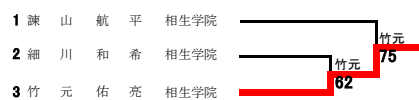

準々決勝

学校名	甲南	3-0	六甲
D	石宇健人② 上曾山博貴②	6-1	藤井隆太郎③ 馬場耀平①
S1	古村賢太③	6-0	後藤優太③
S2	鈴木達也②	6-3	若林健太③

準々決勝

学校名	市西宮	0-3	関学
D	吉川学③ 高橋洸丞③	3-6	羽禰田大輝③ 玉城輝③
S1	田名瀬寛史③	1-6	西村顕人②
S2	青木洋人③	2-6	芳田裕紀③

準決勝

学校名	相生学院	3-0	仁川
D	池川浩史③ 細川和希② ○	6-2 6-0	田中一成② 西川智也② ●
S1	堀切啓貴③ ○	6-1 7-5	前田直人③ ●
S2	斉藤貴史② ○	6-2 6-2	前川隼② ●

準決勝

学校名	甲南	1-2	関学
D	石宇健人② 上曾山博貴② ○	6-2 6-4	羽禰田大輝③ 岩佐飛鷹③ ●
S1	古村賢太③ ●	4-6 2-6	西村顕人② ○
S2	鈴木達也② ●	2-6 2-6	森彩人② ○

決勝

学校名	相生学院	3-0	関学
D	池川浩史③ 細川和希② ○	6-1 6-0	岩佐飛鷹③ 羽禰田大輝③ ●
S1	堀切啓貴③ ○	(4)6-7 6-2 7-6(2)	西村顕人② ●
S2	斉藤貴史② ○	6-0 6-0	森彩人② ●

第56回 県下高等学校春季テニス大会(男子シングルス本戦)

第5代表決定戦

第6代表決定戦

インターハイ出場選手

- | | | |
|----|--------|--------|
| 1. | 斉藤 貴史② | (相生学院) |
| 2. | 池川 浩史③ | (相生学院) |
| 3. | 堀切 啓貴② | (相生学院) |
| 4. | 衣川 郁弥③ | (相生学院) |
| 5. | 田沼 諒太① | (相生学院) |
| 6. | 竹元 佑亮① | (相生学院) |