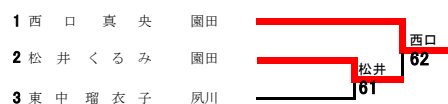

準々決勝

学校名	明石城西	3-0	洲本
D	天野 真優② 岩男 歩美③	6-0	辰岡 星佳③ 齋藤 扶美③
S1	芝田 凧③	6-0	磯山 華名③
S2	八木 麻里子②	6-0	殿脇 望月③

準々決勝

学校名	相生学院	0-3	夙川
D	森 歩実① 戸田 勇氣①	0-6	高見 楓③ 松阪 夕子③
S1	藤本 玲穂①	2-6	大東 彩③
S2	観音堂 万友①	2-6	中山 朋子③

準決勝

学校名	園田	3-0	芦屋学園
D	池田 愛依③ 西口 真央① ○	6-1 6-1	近江 麻耶乃① 田頭 杏① ●
S1	加治 遥② ○	7-6(5) 6-2	竹上 莉菜③ ●
S2	山本 ひかり① ○	6-1 6-2	漁 美汐① ●

準決勝

学校名	明石城西	2-1	夙川
D	八木 麻里子② 岩男 歩美③ ●	2-6 6-4 1-6	高見 楓③ 松阪 夕子③ ○
S1	大嶋 あゆ子③ ○	2-6 7-6(3) 6-4	大東 彩③ ●
S2	芝田 凧③ ○	7-6(4) 6-4	東中 瑠衣子③ ●

決勝

学校名	園田	3-0	明石城西
D	池田 愛依③ 西口 真央① ○	6-2 6-1	八木 麻里子② 岩男 歩美③ ●
S1	加治 遥② ○	6-3 6-4	大嶋 あゆ子③ ●
S2	山本 ひかり① ○	6-2 6-2	芝田 凧③ ●

第56回 県下高等学校春季テニス大会(女子シングルス本戦)

第5代表決定戦

第6代表決定戦

インターハイ出場選手

1.	加治 遥②	(園田学園)
2.	山本 ひかり①	(園田学園)
3.	宇佐美 愛③	(園田学園)
4.	池田 愛依③	(園田学園)
5.	中山 朋子③	(夙川学院)
6.	西口 真央①	(園田学園)

第56回 県下高等学校春季テニス大会(女子ダブルス本戦)

1	宇佐美 愛 池田 愛依	園田 園田	宇佐美 池田 62	東中 松阪	東中 瑠衣子 松阪 夕子	夙川 夙川	18
2	竹上 莉菜 漁 美汐	芦屋学園 芦屋学園	宇佐美 池田 63	東中 松阪	観音堂 万友 藤本 玲穂	相生学院 相生学院	19
3	清水 美伽 林 玲奈	夙川 夙川	岡本 松田 61	東中 松阪	尾中 仁美 安口 菜奈子	武庫川大附 武庫川大附	20
4	岡本 聖奈 松田 七菜子	夙川 夙川	足立 筒井 63	加治 山本	濱田 美樹 天米 愛	園田 園田	21
5	森田 恵美 米田 ほのか	神戸甲北 神戸甲北	井口 岡 75	加治 山本	高倉 弥希 喜多 陶子	武庫川大附 武庫川大附	22
6	井口 亜優 岡 実里	園田 園田	足立 筒井 61	加治 山本	玉置 知子 本 田 優	雲雀丘 雲雀丘	23
7	樽岡 万由子 森 美貴	松蔭 松蔭	武知 大出 64	松井 西口 86	松田 佳乃 西村 奈菜	加古川南 加古川南	24
8	武知 理央 大出 安依子	雲雀丘 雲雀丘	足立 筒井 60	加治 山本	加治 遥 山本 ひかり	園田 園田	25
9	足立 芽衣 筒井 八雪	園田 園田	松井 西口 83	加治 山本	高津 采希 生田 博美	園田 園田	26
10	大東 彩 高見 楓	夙川 夙川	大東 高見 62	高津 生田	磯山 華名 辰岡 星佳	洲本 洲本	27
11	小谷 千夜子 西村 あい子	市伊丹 市伊丹	大東 高見 64	小川 浦嶋 61	小川 麻衣子 浦嶋 芹佳	加古川南 加古川南	28
12	八木 麻里子 天野 真優	明石城西 明石城西	八木 天野 76(4)	笠井 中山	酒井 香菜 石川 恵	園田 園田	29
13	田林 由夏 早野 百英	園田 園田	松井 西口 63	笠井 中山	笠井 里織 中山 朋子	夙川 夙川	30
14	則信 ゆめ 柴垣 由佳	園田 園田	則信 柴垣 62	桐畑 辻本	桐畑 和佳 辻本 有佳里	園田 園田	31
15	窪林 咲乃 林 玲奈	園田 園田	松井 西口 61	桐畑 辻本	岩男 歩美 内尾 典未	明石城西 明石城西	32
16	青木 優奈 友江 香里	県伊丹 県伊丹	松井 西口 61	大嶋 芝田	水谷 楓 小山 美紀	但馬農 但馬農	33
17	松井 くるみ 西口 真央	園田 園田	足立 筒井 60	大嶋 芝田	大嶋 あゆ子 芝田 風	明石城西 明石城西	34