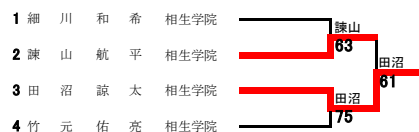

準々決勝

学校名	甲南	3-0	六甲
D	石宇健人② 上曾山博貴②	6-1	藤井隆太郎③ 馬場耀平①
S1	古村賢太③	6-0	後藤優太③
S2	鈴木達也②	6-3	若林健太③

準々決勝

学校名	市西宮	0-3	関学
D	吉川学③ 高橋洸丞③	3-6	羽禰田大輝③ 玉城輝③
S1	田名瀬寛史③	1-6	西村顕人②
S2	青木洋人③	2-6	芳田裕紀③

準決勝

学校名	相生学院	3-0	仁川
D	池川浩史③ 細川和希② ○	6-2 6-0	田中一成② 西川智也② ●
S1	堀切啓貴③ ○	6-1 7-5	前田直人③ ●
S2	斉藤貴史② ○	6-2 6-2	前川隼② ●

準決勝

学校名	甲南	1-2	関学
D	石宇健人② 上曾山博貴② ○	6-2 6-4	羽禰田大輝③ 岩佐飛鷹③ ●
S1	古村賢太③ ●	4-6 2-6	西村顕人② ○
S2	鈴木達也② ●	2-6 2-6	森彩人② ○

決勝

学校名	相生学院	3-0	関学
D	池川浩史③ 細川和希② ○	6-1 6-0	岩佐飛鷹③ 羽禰田大輝③ ●
S1	堀切啓貴③ ○	(4)6-7 6-2 7-6(2)	西村顕人② ●
S2	斉藤貴史② ○	6-0 6-0	森彩人② ●

第56回 県下高等学校春季テニス大会(男子シングルス本戦)

第5代表決定戦

第6代表決定戦

インターハイ出場選手

- | | | |
|----|--------|--------|
| 1. | 斉藤 貴史② | (相生学院) |
| 2. | 池川 浩史③ | (相生学院) |
| 3. | 堀切 啓貴② | (相生学院) |
| 4. | 衣川 郁弥③ | (相生学院) |
| 5. | 田沼 諒太① | (相生学院) |
| 6. | 竹元 佑亮① | (相生学院) |