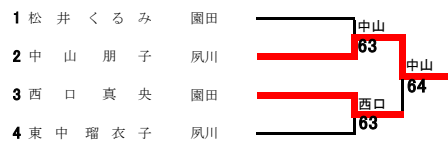

準決勝

学校名	明石城西	2-1	夙川
D	八木 麻里子② 岩男 歩美③ ●	2-6 6-4 1-6	高見 楓③ 松阪 夕子③ ○
S1	大嶋 あゆ子③ ○	2-6 7-6(3) 6-4	大東 彩③ ●
S2	芝田 凧③ ○	7-6(4) 6-4	東中 瑠衣子③ ●

決勝

学校名	園田	3-0	明石城西
D	池田 愛依③ 西口 真央① ○	6-2 6-1	八木 麻里子② 岩男 歩美③ ●
S1	加治 遥② ○	6-3 6-4	大嶋 あゆ子③ ●
S2	山本 ひかり① ○	6-2 6-2	芝田 凧③ ●

第56回 県下高等学校春季テニス大会(女子シングルス本戦)

第5代表決定戦

第6代表決定戦

インターハイ出場選手

1.	加治 遥②	(園田学園)
2.	山本 ひかり①	(園田学園)
3.	宇佐美 愛③	(園田学園)
4.	池田 愛依③	(園田学園)
5.	中山 朋子③	(夙川学院)
6.	西口 真央①	(園田学園)

第56回 県下高等学校春季テニス大会(女子ダブルス本戦)

1	宇佐美 愛 池田 愛依	園田 園田	宇佐美 池田 62	東中 松阪	東中 瑠衣子 松阪 夕子	夙川 夙川	18
2	竹上 莉菜 漁 美汐	芦屋学園 芦屋学園	宇佐美 池田 63	東中 松阪	観音堂 万友 藤本 玲穂	相生学院 相生学院	19
3	清水 美伽 林 玲奈	夙川 夙川	岡本 松田 61	東中 松阪	尾中 仁美 安口 菜奈子	武庫川大附 武庫川大附	20
4	岡本 聖奈 松田 七菜子	夙川 夙川	足立 筒井 63	加治 山本	濱田 美樹 天米 愛	園田 園田	21
5	森田 恵美 米田 ほのか	神戸甲北 神戸甲北	井口 岡 75	加治 山本	高倉 弥希 喜多 陶子	武庫川大附 武庫川大附	22
6	井口 亜優 岡 実里	園田 園田	足立 筒井 61	加治 山本	玉置 知子 本 田 優	雲雀丘 雲雀丘	23
7	樽岡 万由子 森 美貴	松蔭 松蔭	武知 大出 64	松井 西口 86	松田 佳乃 西村 奈菜	加古川南 加古川南	24
8	武知 理央 大出 安依子	雲雀丘 雲雀丘	足立 筒井 60	加治 山本	加治 遥 山本 ひかり	園田 園田	25
9	足立 芽衣 筒井 八雪	園田 園田	松井 西口 83	加治 山本	高津 采希 生田 博美	園田 園田	26
10	大東 彩 高見 楓	夙川 夙川	大東 高見 62	高津 生田	磯山 華名 辰岡 星佳	洲本 洲本	27
11	小谷 千夜子 西村 あい子	市伊丹 市伊丹	大東 高見 64	小川 浦嶋 61	小川 麻衣子 浦嶋 芹佳	加古川南 加古川南	28
12	八木 麻里子 天野 真優	明石城西 明石城西	八木 天野 76(4)	笠井 中山	酒井 香菜 石川 恵	園田 園田	29
13	田林 由夏 早野 百英	園田 園田	松井 西口 63	笠井 中山	笠井 里織 中山 朋子	夙川 夙川	30
14	則信 ゆめ 柴垣 由佳	園田 園田	則信 柴垣 62	桐畑 辻本	桐畑 和佳 辻本 有佳里	園田 園田	31
15	窪林 咲乃 林 玲奈	園田 園田	松井 西口 61	桐畑 辻本	岩男 歩美 内尾 典未	明石城西 明石城西	32
16	青木 優奈 友江 香里	県伊丹 県伊丹	松井 西口 61	大嶋 芝田	水谷 楓 小山 美紀	但馬農 但馬農	33
17	松井 くるみ 西口 真央	園田 園田	足立 筒井 60	大嶋 芝田	大嶋 あゆ子 芝田 風	明石城西 明石城西	34