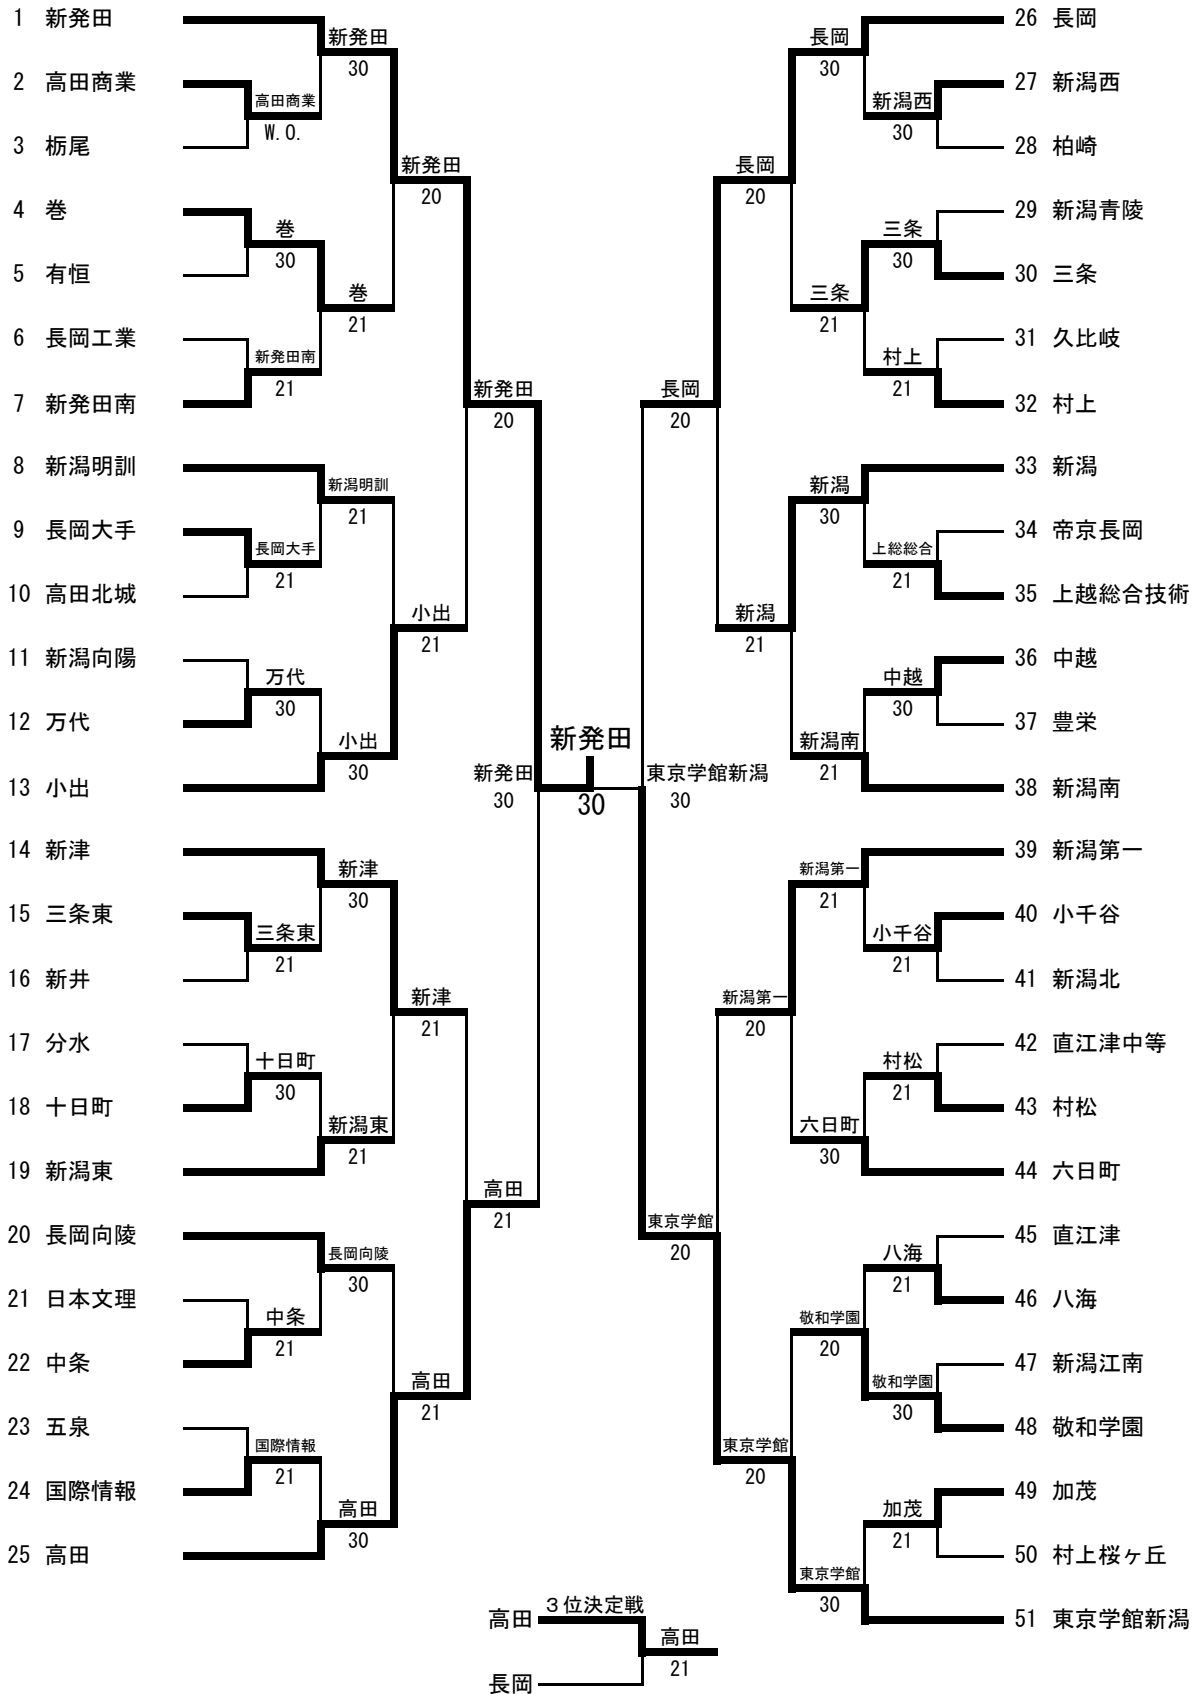

男子団体

女子団体

平成23年度新潟県高等学校総合体育大会テニス競技会  
 平成23年6月3～5日  
 南魚沼市大原運動公園

女子シングルス

大川彩夏 3位決定戦 粉川  
 粉川友花 64

男子ダブルス

平成23年度新潟県高等学校総合体育大会テニス競技会  
平成23年6月3～5日  
南魚沼市大原運動公園

女子ダブルス