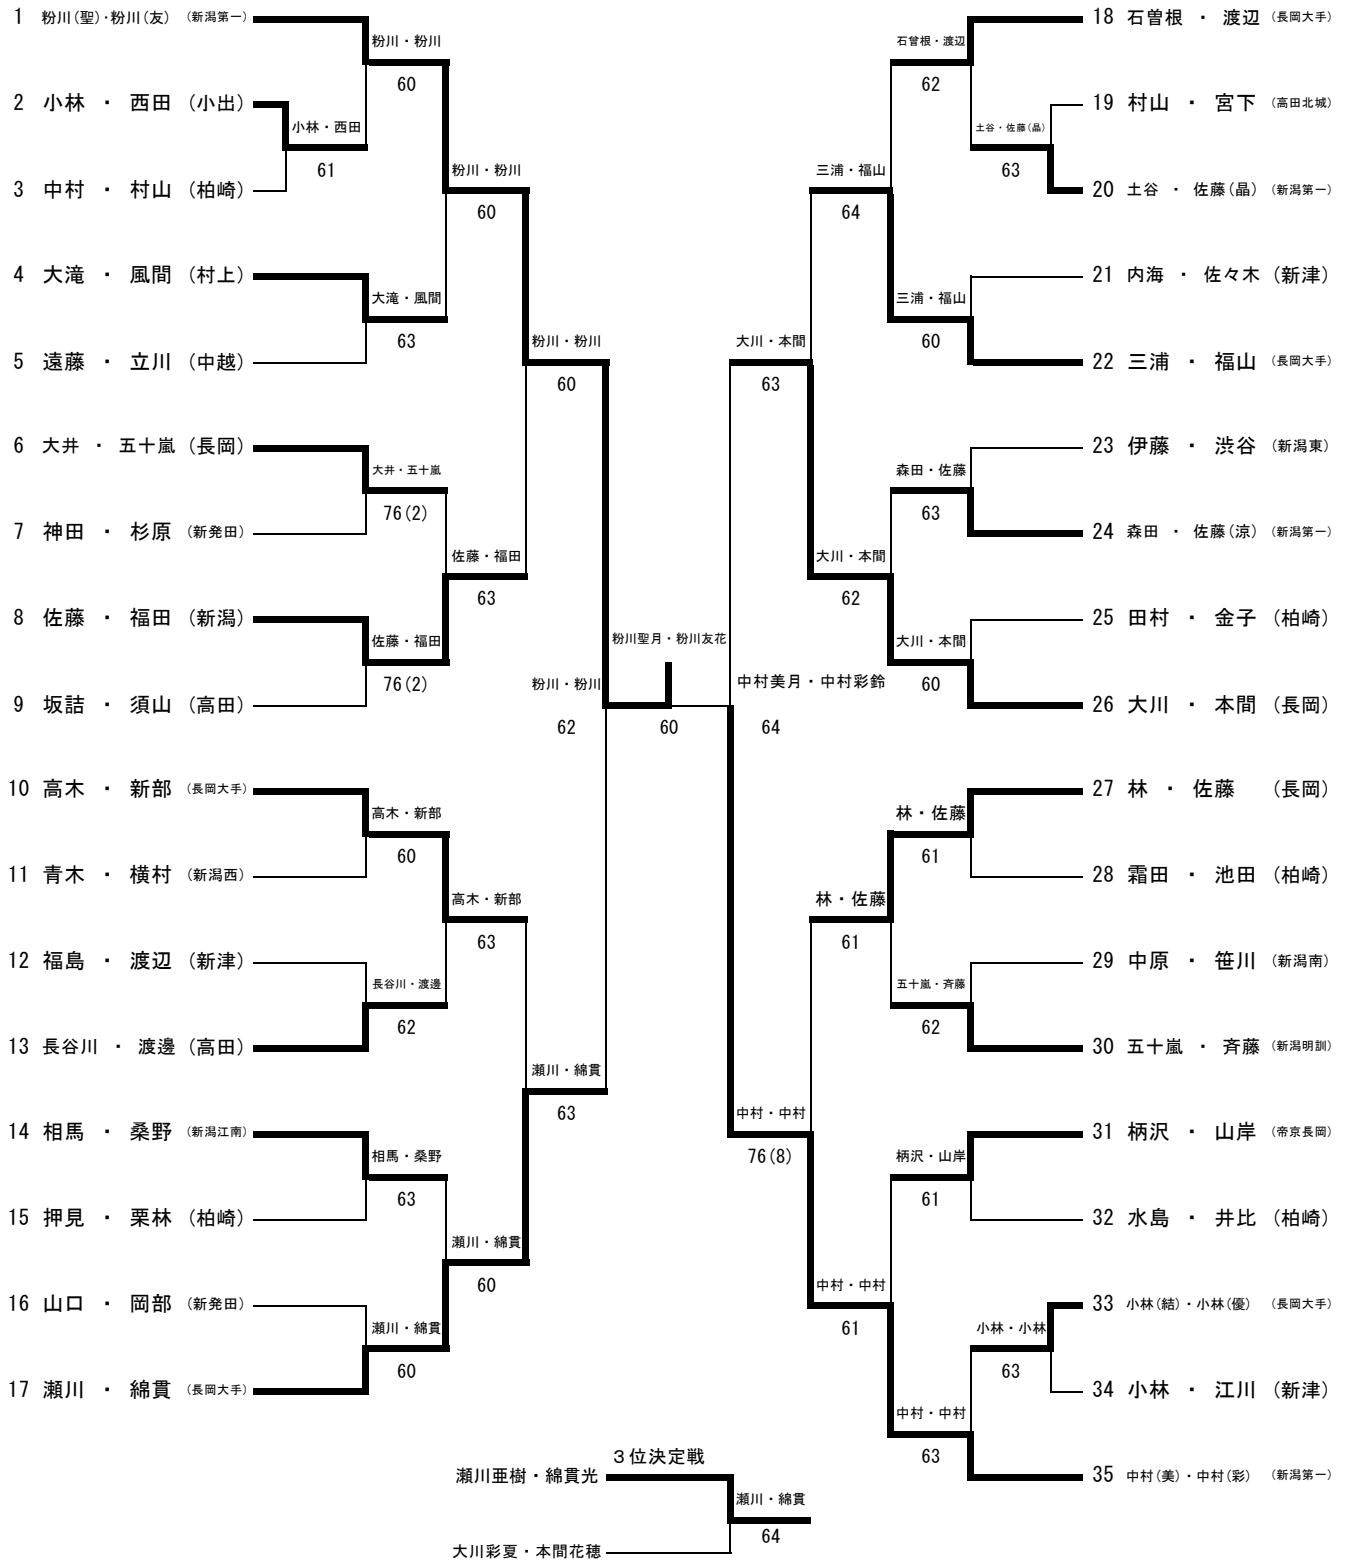

男子団体

女子団体

平成23年度新潟県高等学校総合体育大会テニス競技会  
 平成23年6月3～5日  
 南魚沼市大原運動公園

女子シングルス

大川彩夏 3位決定戦 粉川  
 粉川友花 64

男子ダブルス

平成23年度新潟県高等学校総合体育大会テニス競技会  
平成23年6月3～5日  
南魚沼市大原運動公園

女子ダブルス