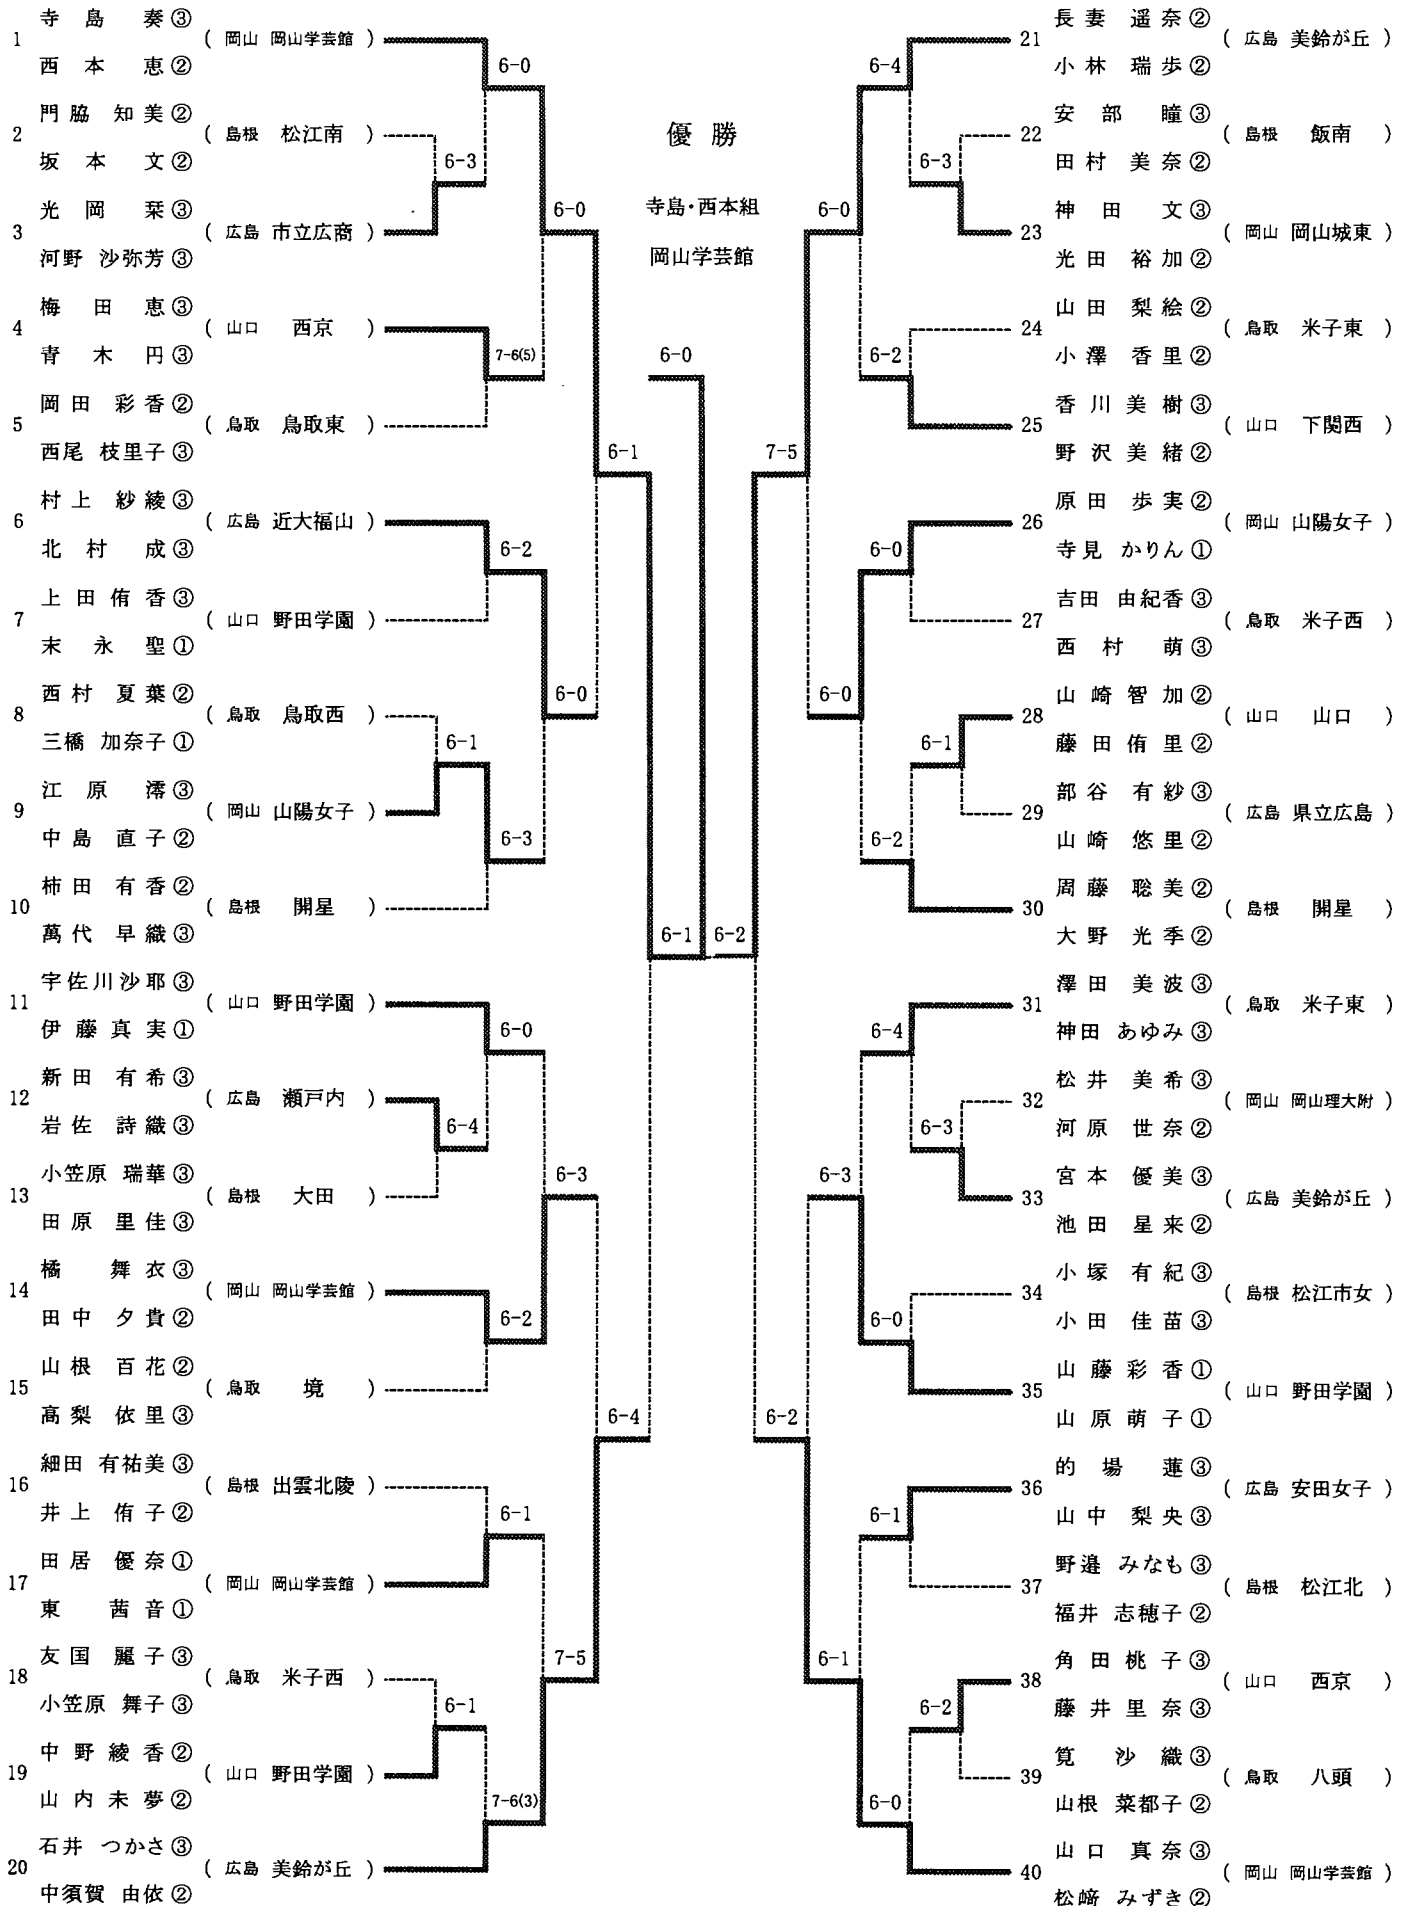

第50回 中国高等学校テニス選手権大会 女子ダブルス

レフェリーサイン 中村 哲