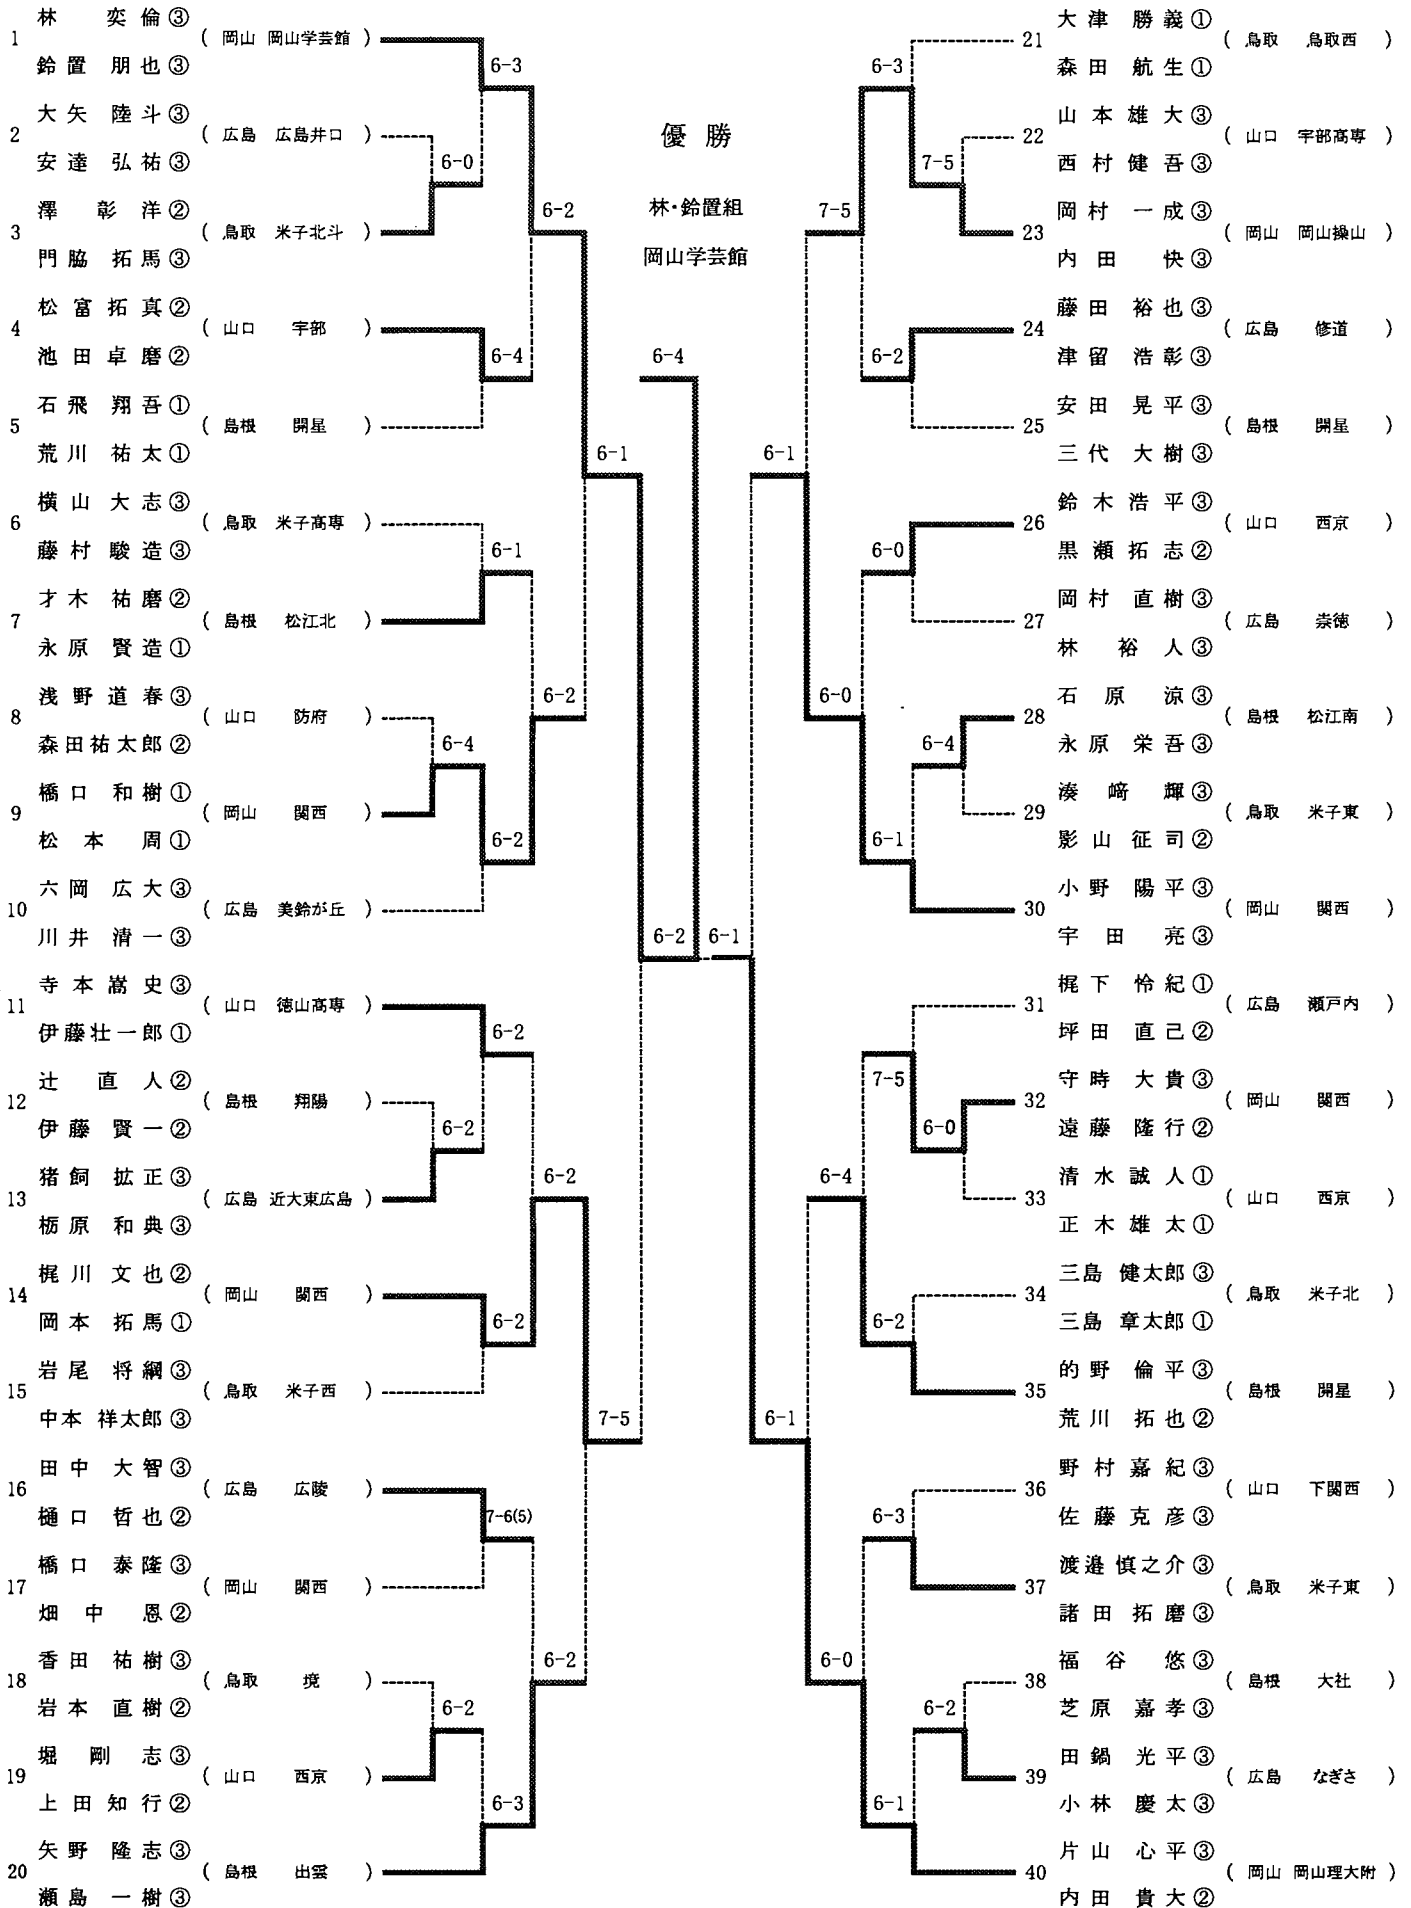

第50回 中国高等学校テニス選手権大会 男子ダブルス

レフェリーサイン 中村 哲