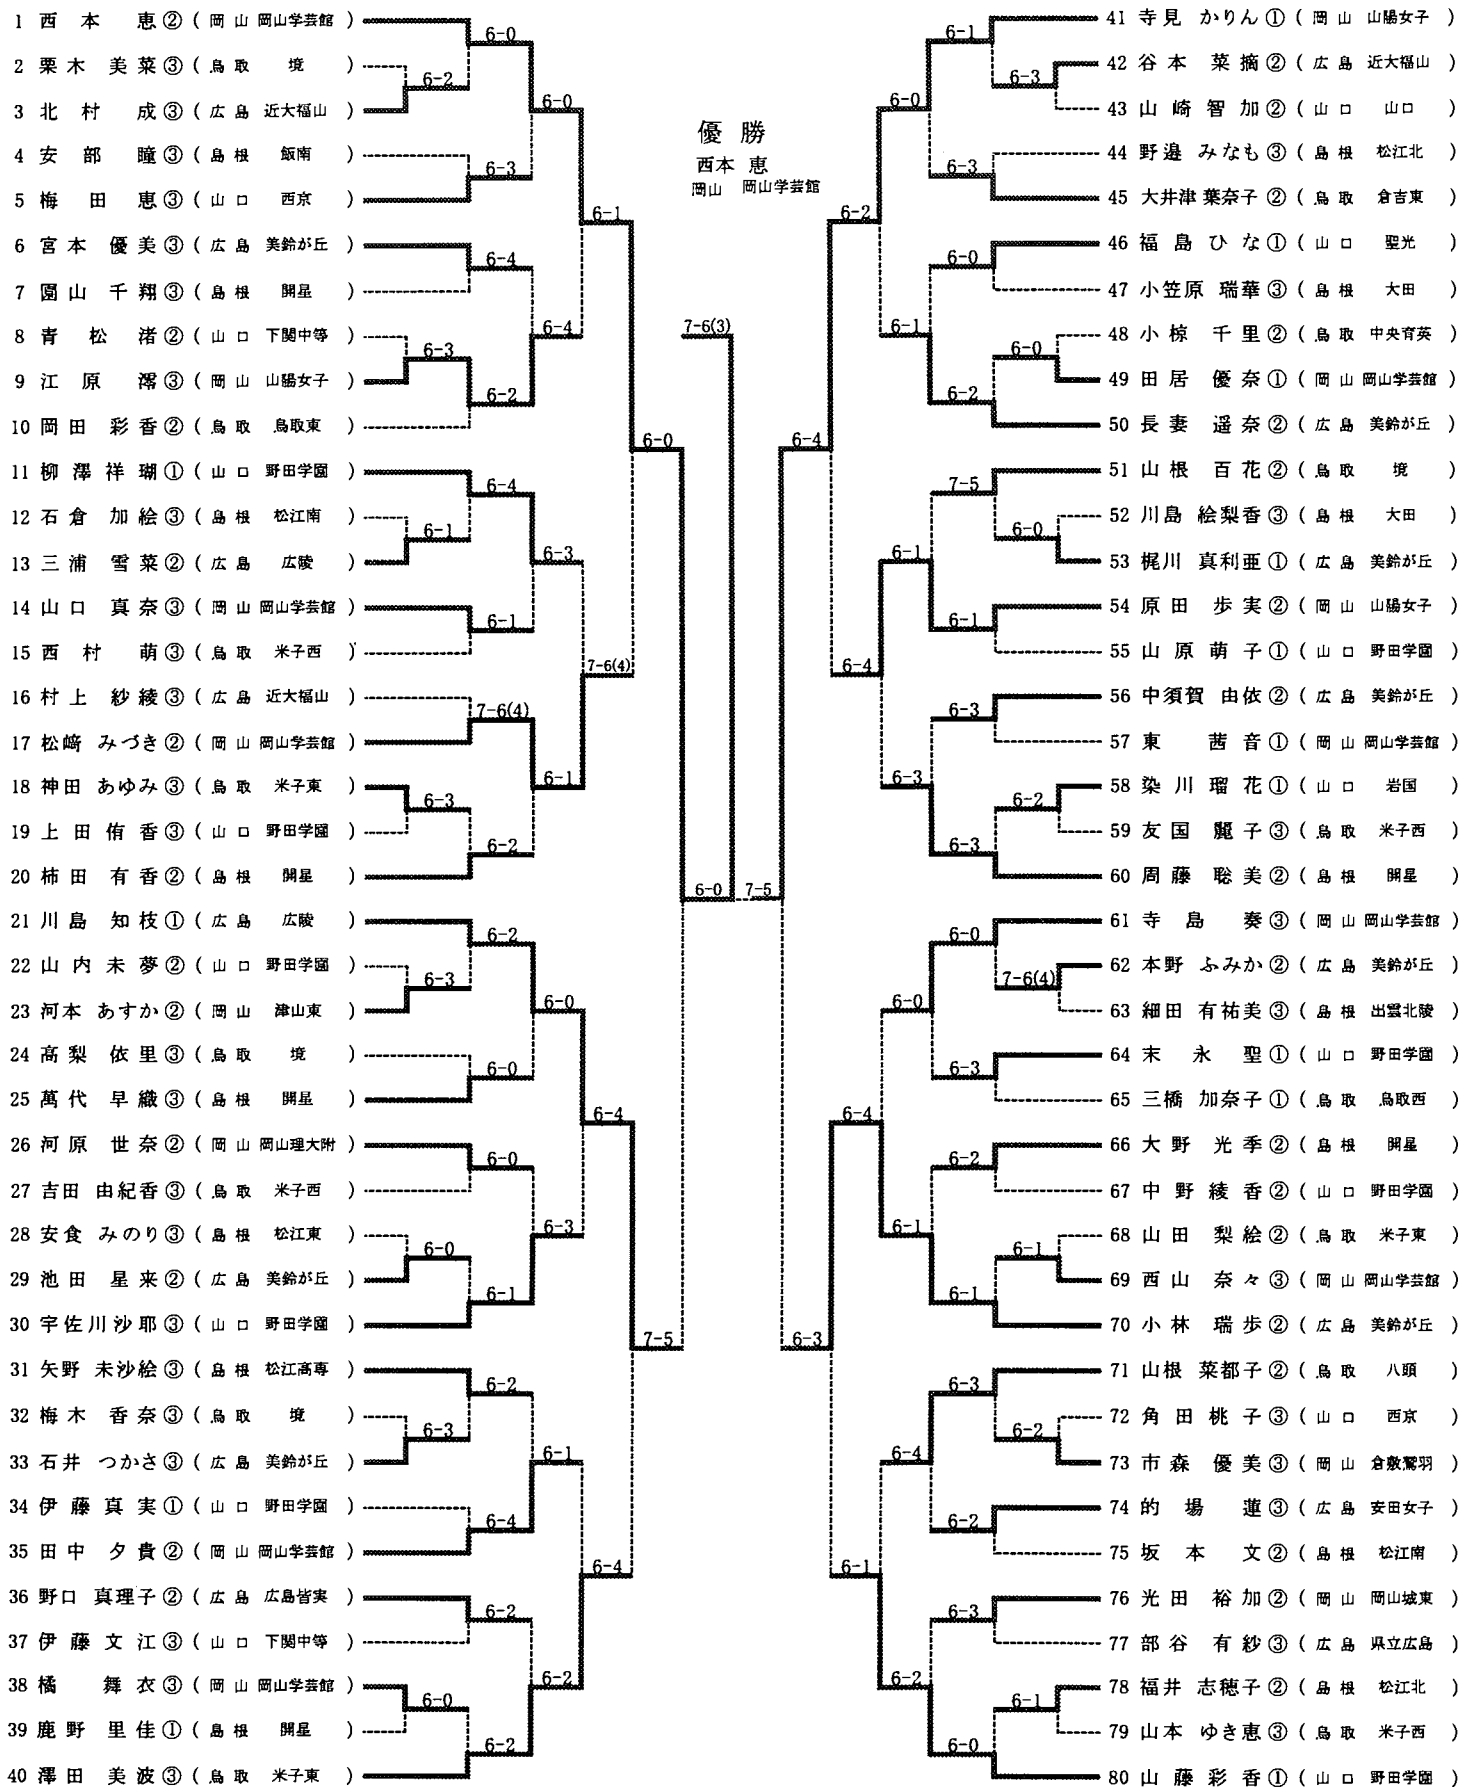

第50回 中国高等学校テニス選手権大会 女子シングルス