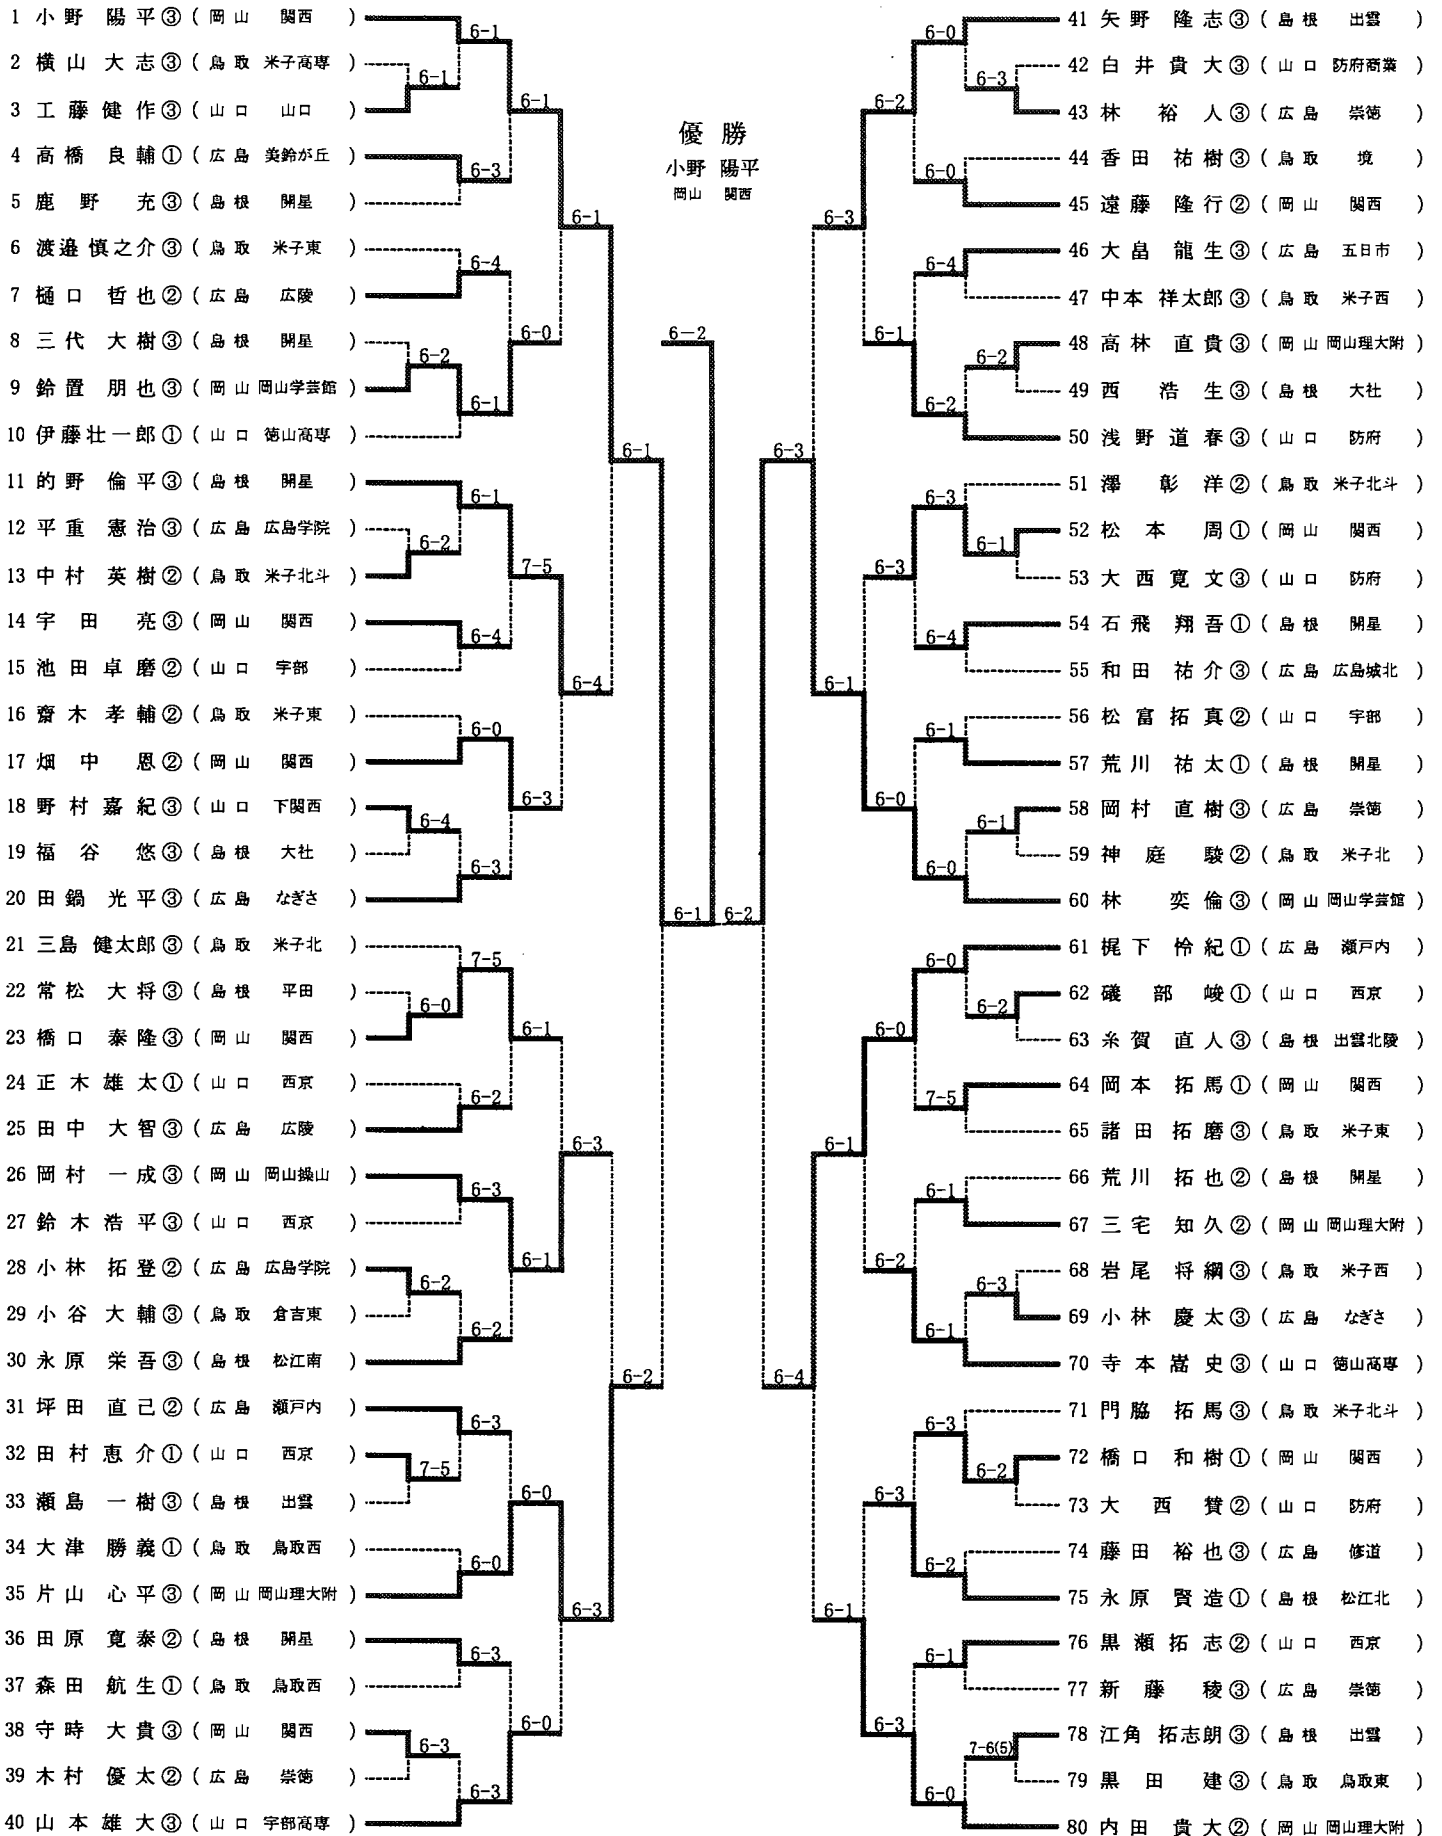

第50回 中国高等学校テニス選手権大会 男子シングルス

レフェリーサイン 中村哲