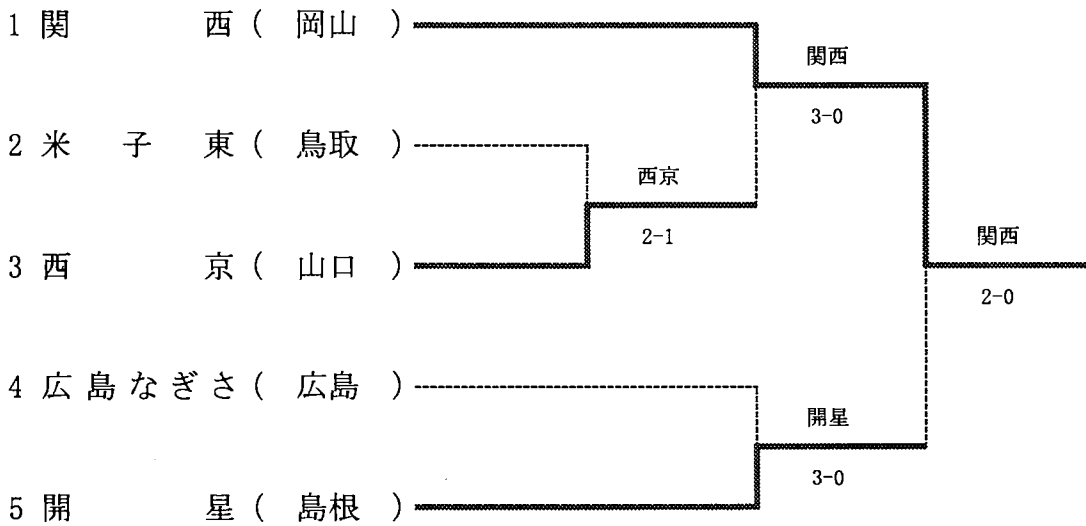

## 第50回 中国高等学校テニス選手権大会 男子団体

	学校名	県	監督	No. 1		No. 2		No. 3		No. 4		No. 5	
1	関西高等学校	岡山	内藤 美明	小野 陽平	3	遠藤 隆行	2	宇田 亮	3	畑中 恩	2	梶川 文也	2
2	米子東高等学校	鳥取	澤田 浩明	渡邊 慎之介	3	齋木 孝輔	2	諸田 拓磨	3	○近藤 直道	3	後藤 優一	3
3	西京高等学校	山口	町田英利	○鈴木浩平	3	黒瀬拓志	2	正木雄太	1	上田知行	2	堀 剛志	3
4	広島なぎさ高等学校	広島	米倉 愛彦	○田鍋 光平	3	小林 慶太	3	山崎 遥平	3	中村 圭佑	3	石田 晃康	3
5	開星高等学校	島根	多田省吾	○的野倫平	3	荒川拓也	2	田原寛泰	2	石飛翔吾	1	鹿野充	3