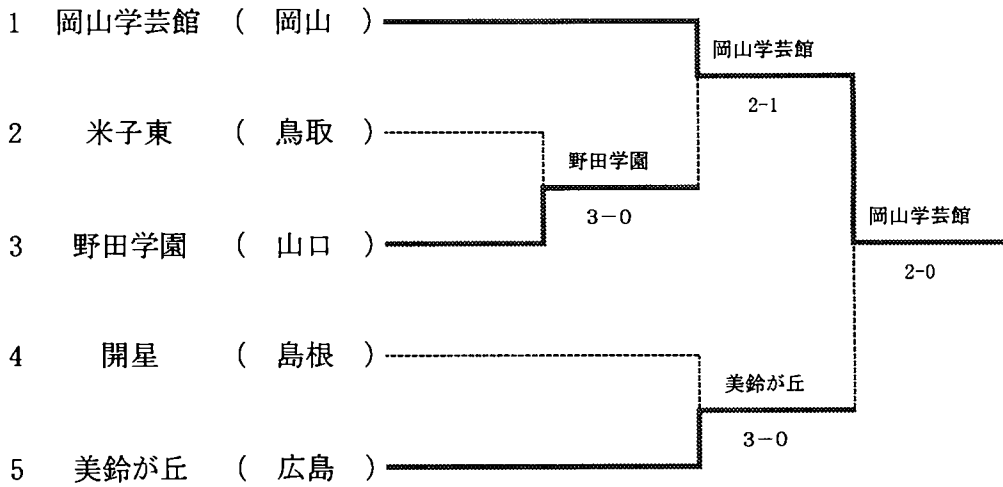

第50回 中国高等学校テニス選手権大会 女子団体

学校名	県	監督	No. 1	No. 2	No. 3	No. 4	No. 5
1 学芸館高等学校	岡山	岸 直浩	西本 恵	2 寺島 奏	3 ○山口 真奈	3 田中 夕貴	2 松崎 みづき
2 米子東高等学校	鳥取	田中 賢	澤田 美波	3 山田 梨絵	2 ○神田 あゆみ	3 木谷 朱里	2 小澤 香里
3 野田学園高等学校	山口	田中 聰規	山藤 彩香	1 ○宇佐川 沙耶	3 柳澤 祥瑚	1 山原 萌子	1 伊藤 真実
4 開星高等学校	島根	三島 邦彦	周藤 聡美	2 柿田 有香	2 大野 光季	2 ○萬代 早織	3 園山 千翔
5 美鈴が丘高等学校	広島	浅枝 達由	小林 瑞歩	2 長妻 遥奈	2 ○宮本 優美	3 中須賀 由依	2 梶川 真利亜

2R1	2 米子東高等学校	0-3	野田学園高等学校	3
D	○神田 あゆみ ③ 小澤 香里 ②	3-8	山原 萌子 ① 伊藤 真実 ①	
S1	澤田 美波 ③	6-8	山藤 彩香 ①	
S2	山田 梨絵 ②	0-8	○宇佐川 沙耶 ③	

2R1	1 学芸館高等学校	2-1	野田学園高等学校	3
D	○山口 真奈 ③ 松崎 みづき ②	7-9	○宇佐川 沙耶 ③ 伊藤 真実 ①	
S1	西本 恵 ②	8-0	山藤 彩香 ①	
S2	寺島 奏 ③	8-1	柳澤 祥瑚 ①	

2R2	4 開星高等学校	0-3	美鈴が丘高等学校	5
D	大野 光季 ② ○萬代 早織 ③	2-8	○宮本 優美 ③ 梶川 真利亜 ①	
S1	周藤 聡美 ②	2-8	小林 瑞歩 ②	
S2	柿田 有香 ②	1-8	長妻 遥奈 ②	

2R1	1 学芸館高等学校	2-0	美鈴が丘高等学校	5
D	○山口 真奈 ③ 松崎 みづき ②	6-5打切	○宮本 優美 ③ 中須賀 由依 ②	
S1	西本 恵 ②	8-3	小林 瑞歩 ②	
S2	寺島 奏 ③	8-3	長妻 遥奈 ②