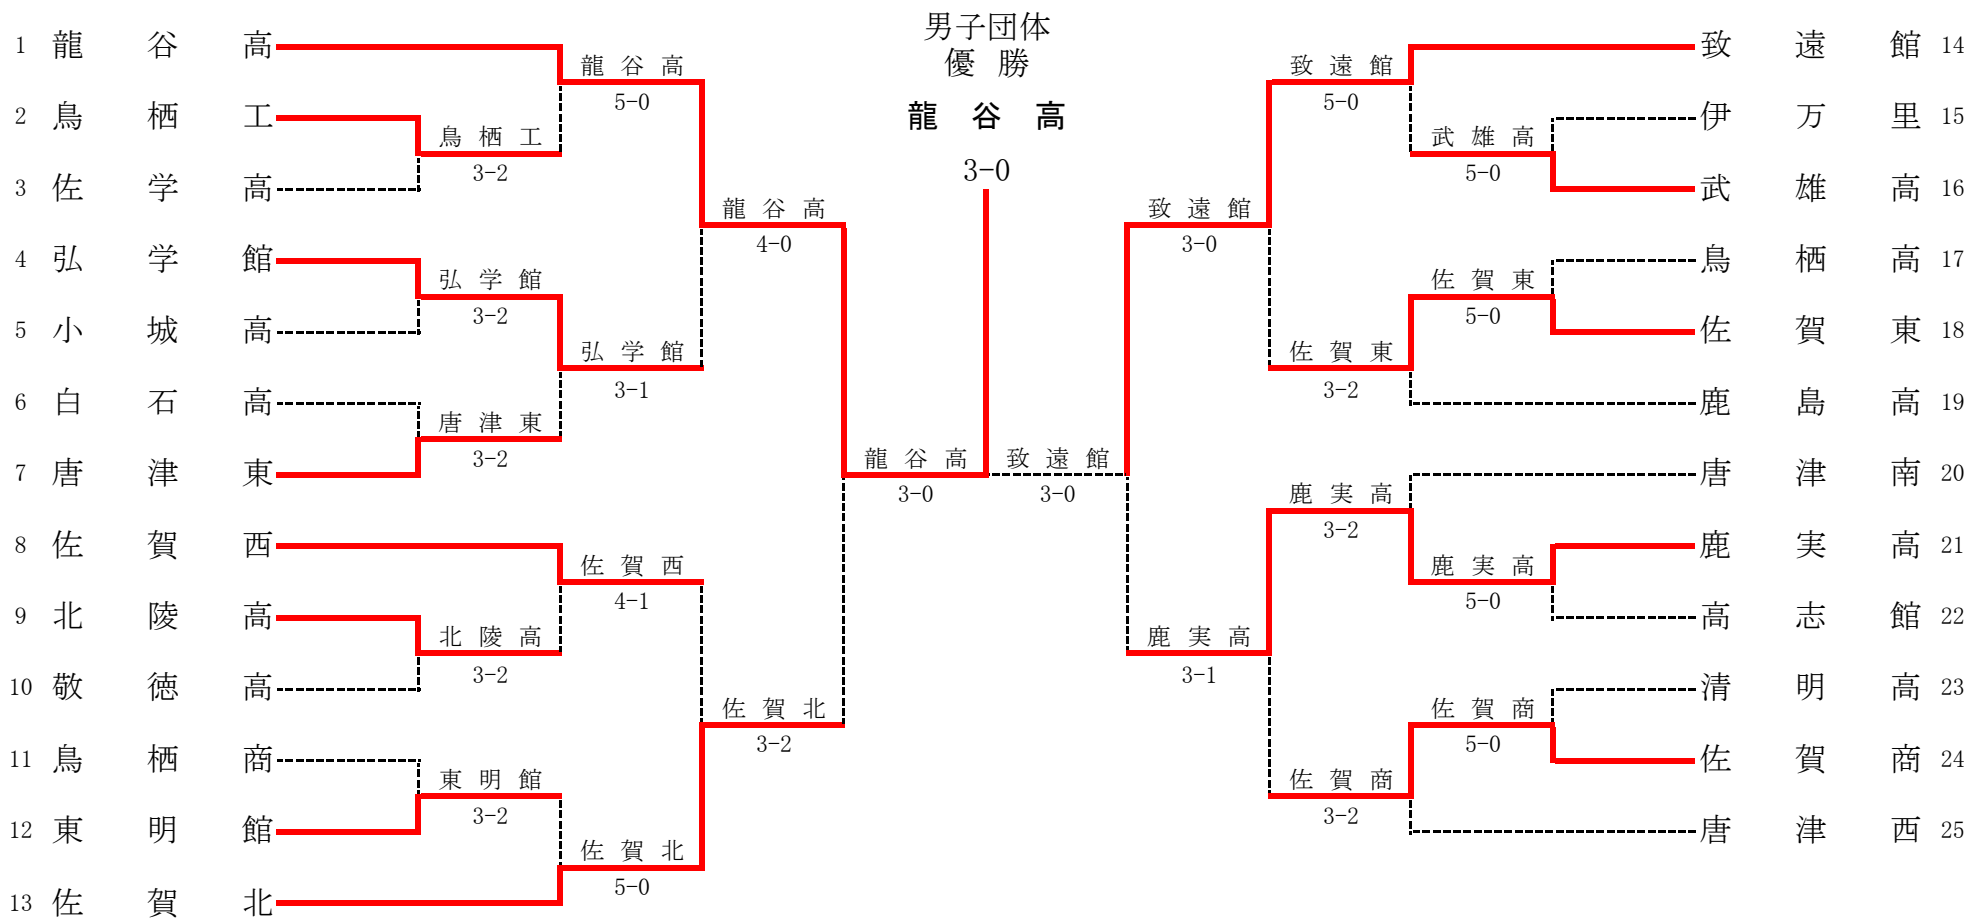

平成20年度 佐賀県高等学校テニス新人大会(兼 第31回全国選抜高等学校テニス大会佐賀県大会)

◇第2代表決定戦 < メインドロー上で対戦済みの場合は、新たな対戦は行わない >