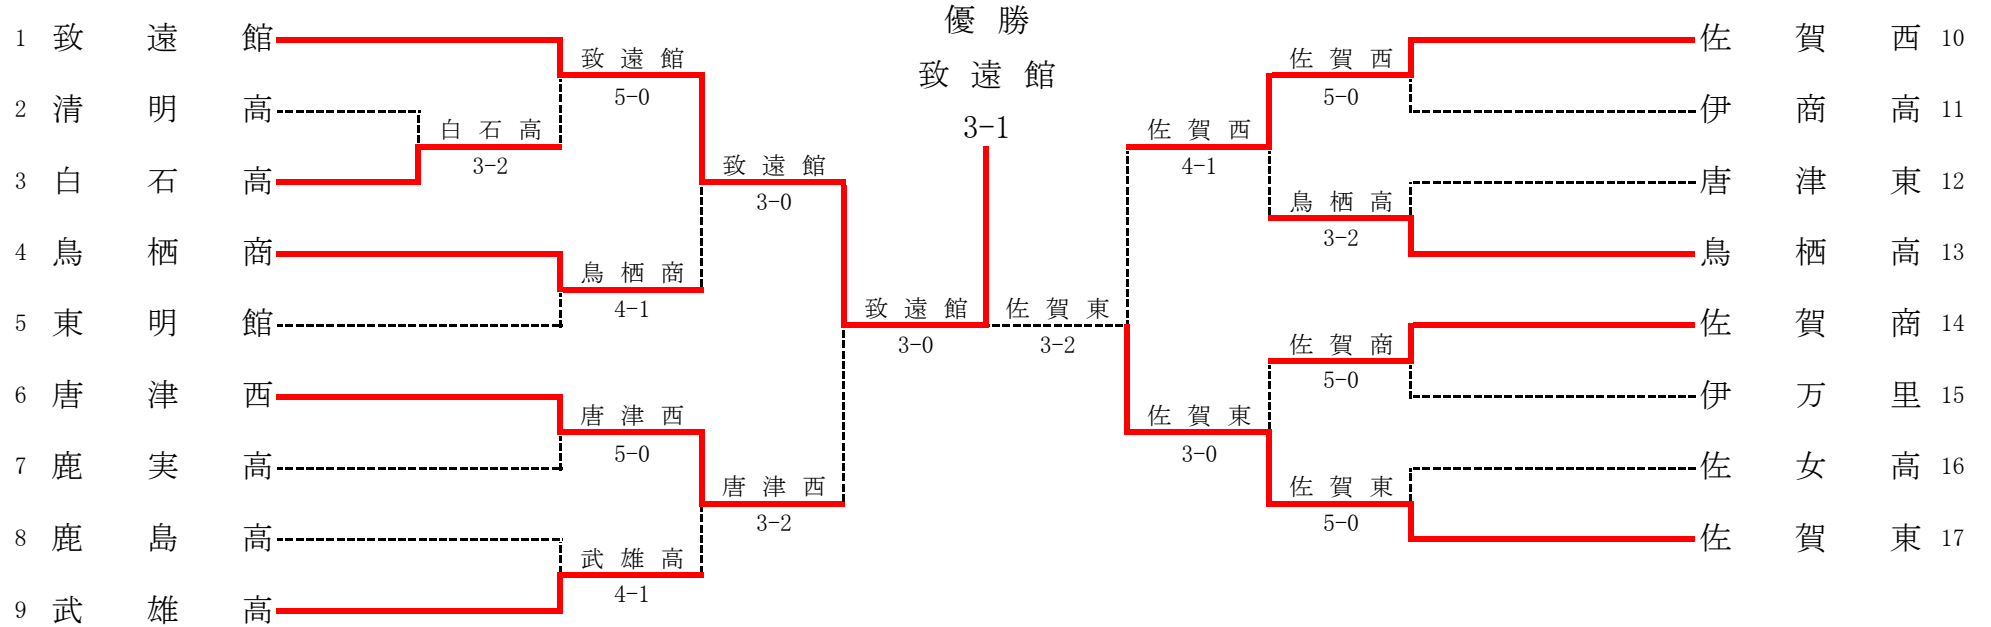

平成20年度 佐賀県高等学校テニス新人大会(兼 第31回全国選抜高等学校テニス大会佐賀県大会)

女子団体

◇第2代表決定戦 < メインロー上で対戦済みの場合は、新たな対戦は行わない >

結果	
1位	致遠館高校
2位	佐賀東高校
3位	佐賀西高校
3位	唐津西高校

女子団体戦対戦表

1R1	3	白石高	3-2	清明高	2
S1		片淵 亜紀②	06	諸石 穂乃②	
D1		井手 綾香② 堤 彩香②	62	川上 真耶① 橋本 美生①	
S2		諸石 成美②	16	藤田 美咲①	
D2		津田 彩香② 喜多 瞳②	61	中島 千波① 江口 美和①	
S3		今泉 あやか②	60	浦川 紗也加②	