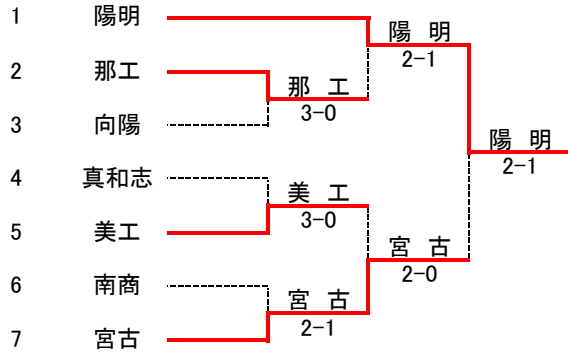

女子団体 Aブロック

3位決定戦

女子対戦表

1R1	2	小 祿	3-2	浦 添	3	1R2	4	知 念	3-2	球 陽	5
S1		☆仲里 春奈2	80	金城 桜2		S1		當眞 綾香2	48	☆大山 由貴2	
D1		許田 いくみ2 大嶺 沙也加1	85	玉城 美奈子2 仲宗根 茉莉佳2		D1		松田 実夏2 佐久本 綾奈1	68	小浜 葉月1 石川 由真1	
S2		高良 明希1	68	赤嶺 美佳2		S2		☆銘苺 愛里2	83	島袋 涼歌1	
D2		金城 千絢1 具志堅 琴乃1	83	比嘉 りえ2 新垣 愛架2		D2		城間 唯1 安里 理沙1	85	屋比久 由姫2 島袋 杏奈2	
S3		仲宗根 眞子1	79	☆安里 愛美2		S3		玉城 冴子1	80	山入端 未有1	
1R3	9	那覇西	3-2	那国際	8	1R4	10	那 覇	4-1	首 里	11
S1		☆瀬底 エリサ2	85	宮里 彩乃2		S1		上原 琳子2	83	新里 あい2	
D1		阿波連 彩乃2 大和屋 綾花2	58	☆又吉 美咲2 小須田 千恵2		D1		洲鎌 咲樹2 ☆大城 亜衣里2	82	☆立津 さやか2 平良 日和理1	
S2		金城 彩美2	38	斎藤 美希2		S2		比嘉 真美2	84	森田 亜美1	
D2		田中 穂奈美1 石原 光1	83	比嘉 茜2 上原 沙織2		D2		徳元 彩乃2 山田 愛2	68	和宇慶 優1 知念 美和1	
S3		小嶺 七海1	86	儀間 遥2		S3		當眞 由布子2	82	平良 丈美2	
2R1	1	コザ	5-0	小 祿	2	2R2	4	知 念	3-2	具志川	6
S1		知念 美南子2	80	☆仲里 春奈2		S1		當眞 綾香2	48	☆名幸 真由美2	
D1		仲村 尋乃1 ☆平田 香2	81	許田 いくみ2 大嶺 沙也加1		D1		松田 実夏2 佐久本 綾奈1	83	神田 松美2 比屋根 春花2	
S2		幸喜 愛加里1	83	高良 明希1		S2		☆銘苺 愛里2	68	下門 裕奈1	
D2		松崎 万愛1 与儀 祥子2	82	金城 千絢1 具志堅 琴乃1		D2		城間 唯1 安里 理沙1	98(5)	大城 亜理沙2 天願 由祈子2	
S3		比嘉 真奈未2	81	仲宗根 眞子1		S3		玉城 冴子1	81	高良 捺津紀2	
2R3	7	陽 明	3-2	那覇西	9	2R4	12	普天間	4-1	那 覇	10
S1		☆仲村 渠 有紗2	82	☆瀬底 エリサ2		S1		新田 洋子2	48	上原 琳子2	
D1		山野 美来2 仲村 桜子2	80	阿波連 彩乃2 大和屋 綾花2		D1		崎原 愛加2 玉那覇 アリサ2	86	洲鎌 咲樹2 ☆大城 亜衣里2	
S2		渡久山 夏紀2	82	金城 彩美2		S2		糸嶺 理奈1	83	比嘉 真美2	
D2		島根 舞1 比嘉 里美佳1	68	田中 穂奈美1 石原 光1		D2		仲里 あずさ1 国吉 風羽1	(4)89	徳元 彩乃2 山田 愛2	
S3		比嘉 佳奈絵1	58	小嶺 七海1		S3		新垣 杏奈2	85	當眞 由布子2	
準決勝1	1	コザ	3-0	知 念	4	準決勝2	12	普天間	3-2	陽 明	7
S1		知念 美南子2	81	當眞 綾香2		S1		新田 洋子2	68	☆仲村 渠 有紗2	
D1		仲村 尋乃1 ☆平田 香2	81	松田 実夏2 佐久本 綾奈1		D1		崎原 愛加2 玉那覇 アリサ2	85	山野 美来2 仲村 桜子2	
S2		幸喜 愛加里1	83	☆銘苺 愛里2		S2		糸嶺 理奈1	79	渡久山 夏紀2	
D2		松崎 万愛1 与儀 祥子2	61 打切	城間 唯1 安里 理沙1		D2		国吉 風羽1 大城 まどか1	81	島根 舞1 比嘉 里美佳1	
S3		比嘉 真奈未2		玉城 冴子1		S3		新垣 杏奈2	80	比嘉 佳奈絵1	
決勝	1	コザ	3-0	普天間	12						
S1		知念 美南子2	61 62	新田 洋子2							
D1		仲村 尋乃1 ☆平田 香2	63 62	崎原 愛加2 玉那覇 アリサ2							
S2		幸喜 愛加里1	62 63	糸嶺 理奈1							
D2		松崎 万愛1 与儀 祥子2	64 打切	国吉 風羽1 大城 まどか1							
S3		比嘉 真奈未2	16 打切	新垣 杏奈2							

男子団体 Bブロック

女子団体 Bブロック