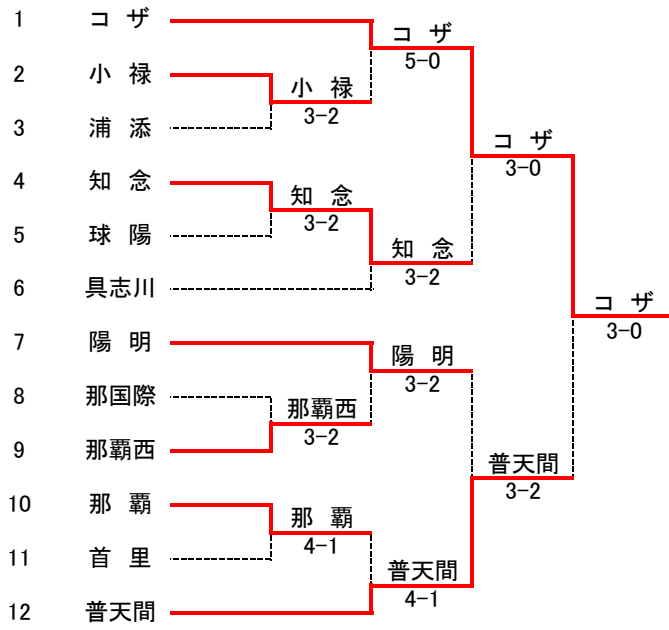

女子団体 Aブロック

3位決定戦