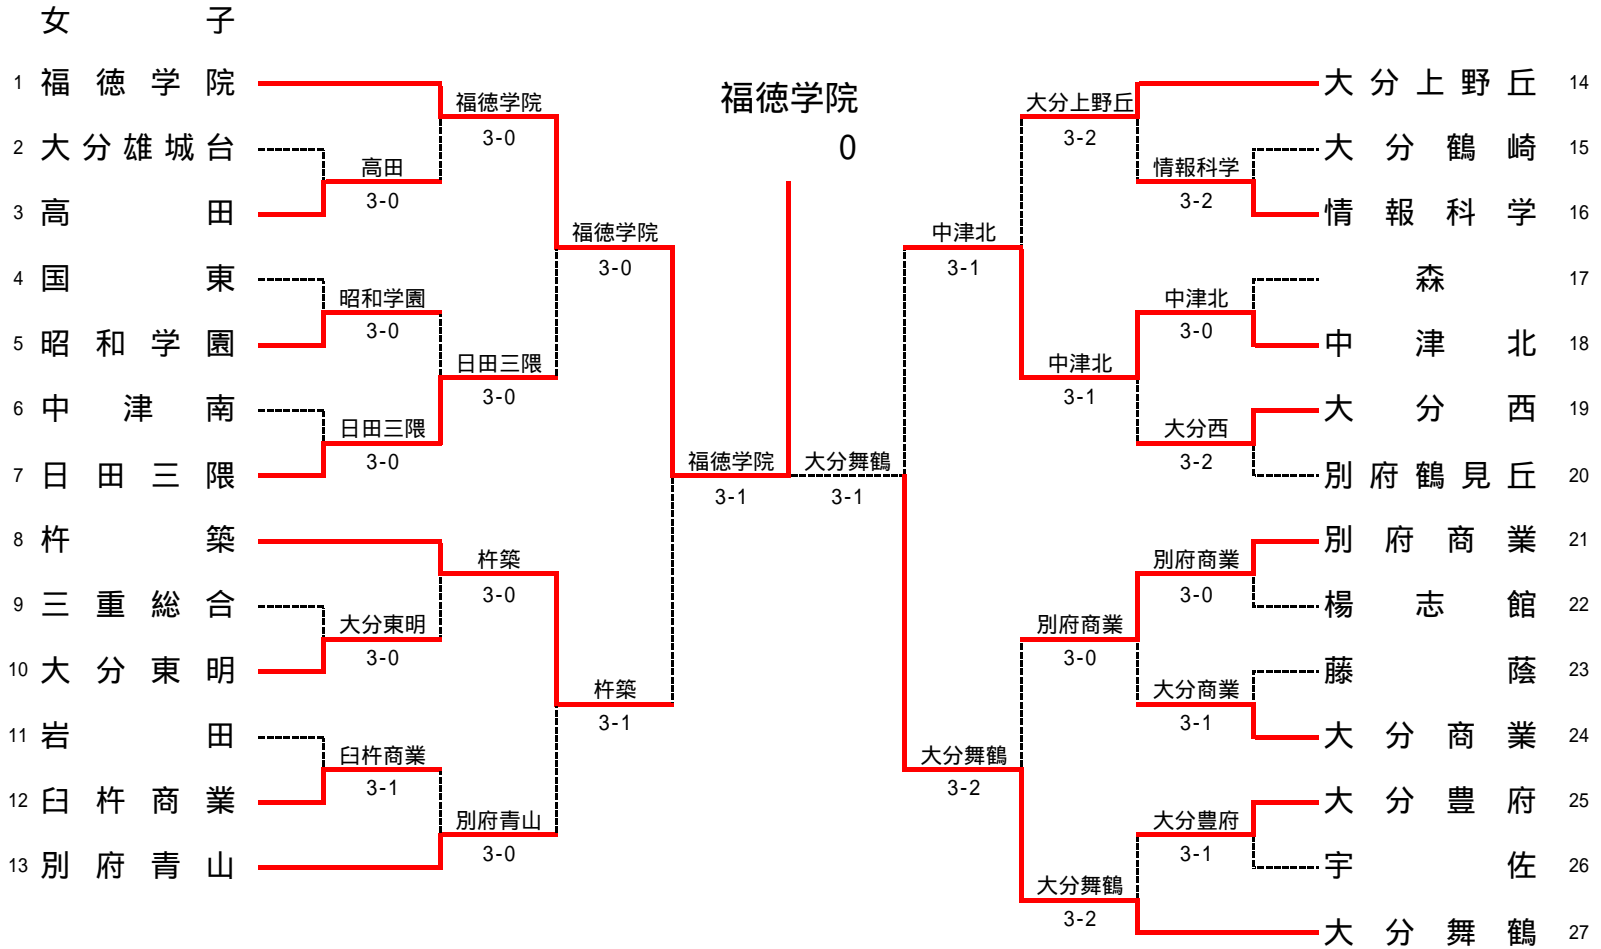

平成20年度 大分県高等学校新人テニス競技大会

第2代表決定戦

(第2代表決定戦については、メインドローで対戦している場合は実施しない)

優勝 福徳学院

2年ぶり3回目

第2代表 杵築

1R1	3	高田	3-0	大分雄城台	2
S1		西川 依舞紀	62	坂田 朱	
D1		近藤 里奈 矢野 あかね	63	赤嶺 由佳 野村 莉佳	
S2		伊藤 美咲	52	藤川 絢乃	
D2		安藤 菜澄 北 佳澄	62	麻生 しいな 金澤 藍	
S3		乙咩 弥生	40	佐田 麻佑花	