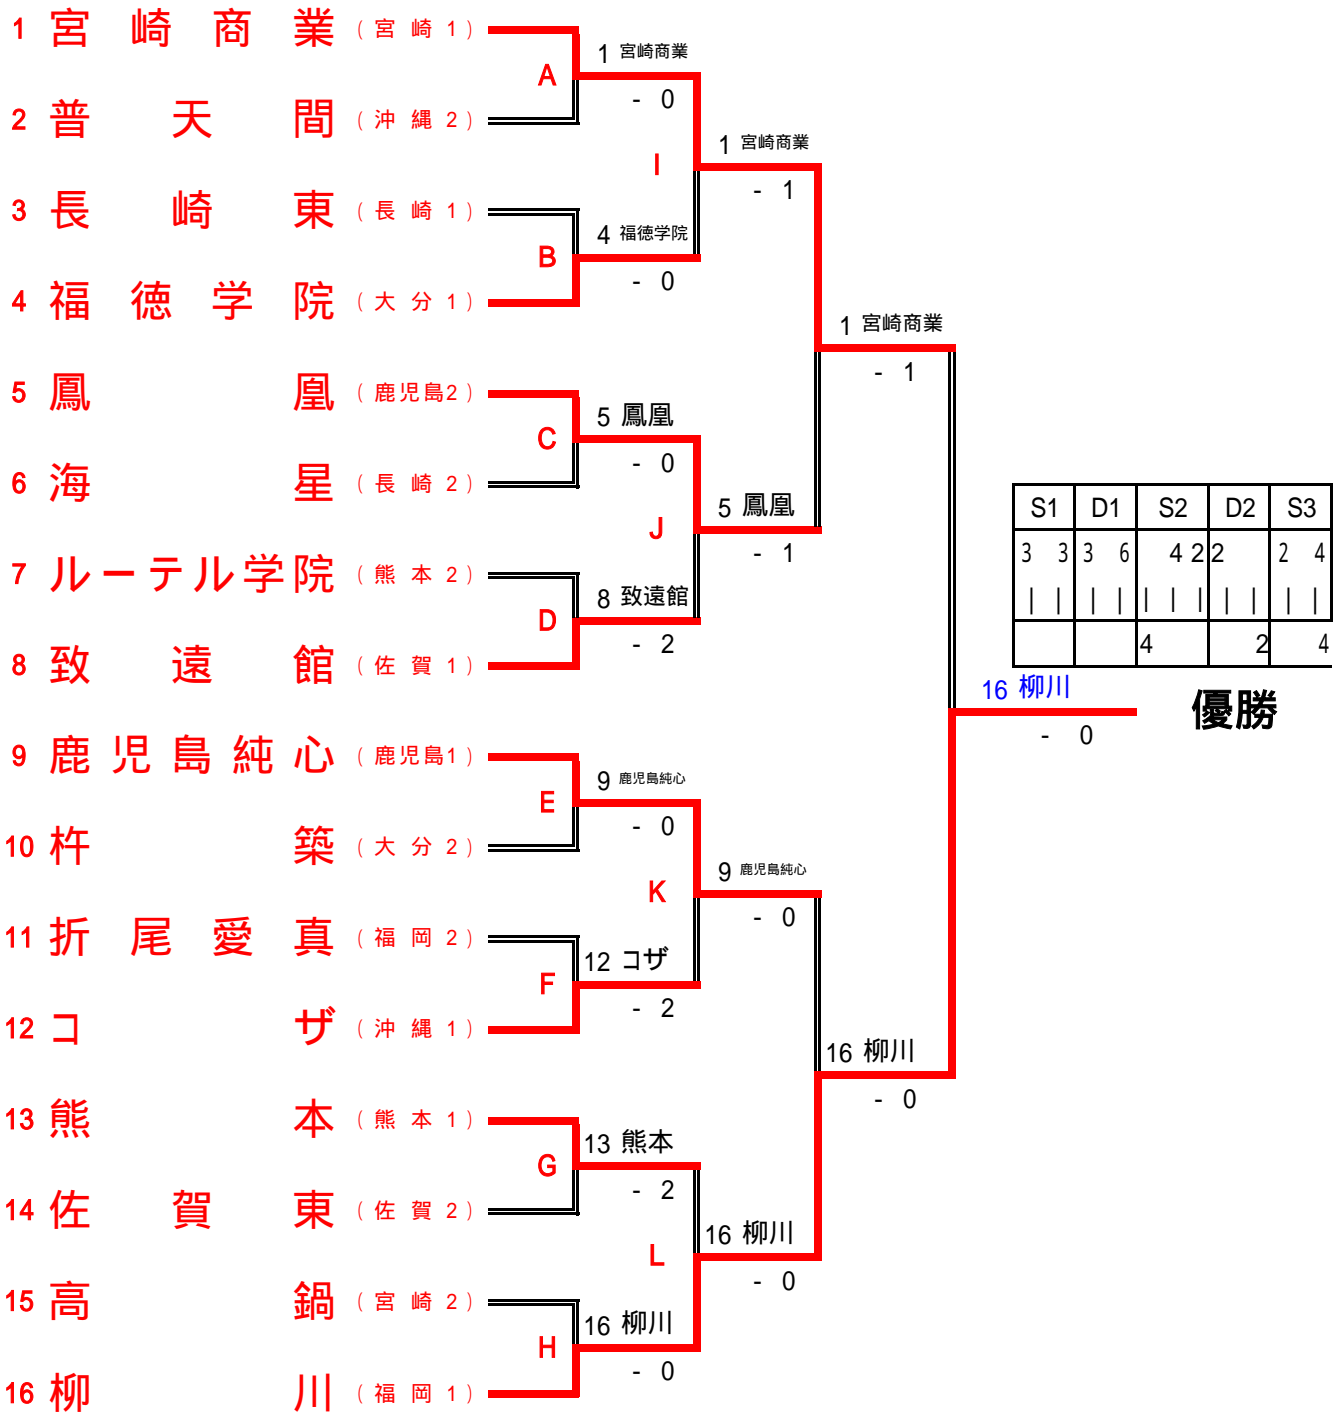

男子本戦

S1	D1	S2	D2	S3
2 1	2 3	4 4	5	1
			2	5

16 鳳凰

優勝

- 0

男子コンソレーション

女子本戦

女子コンソレーション