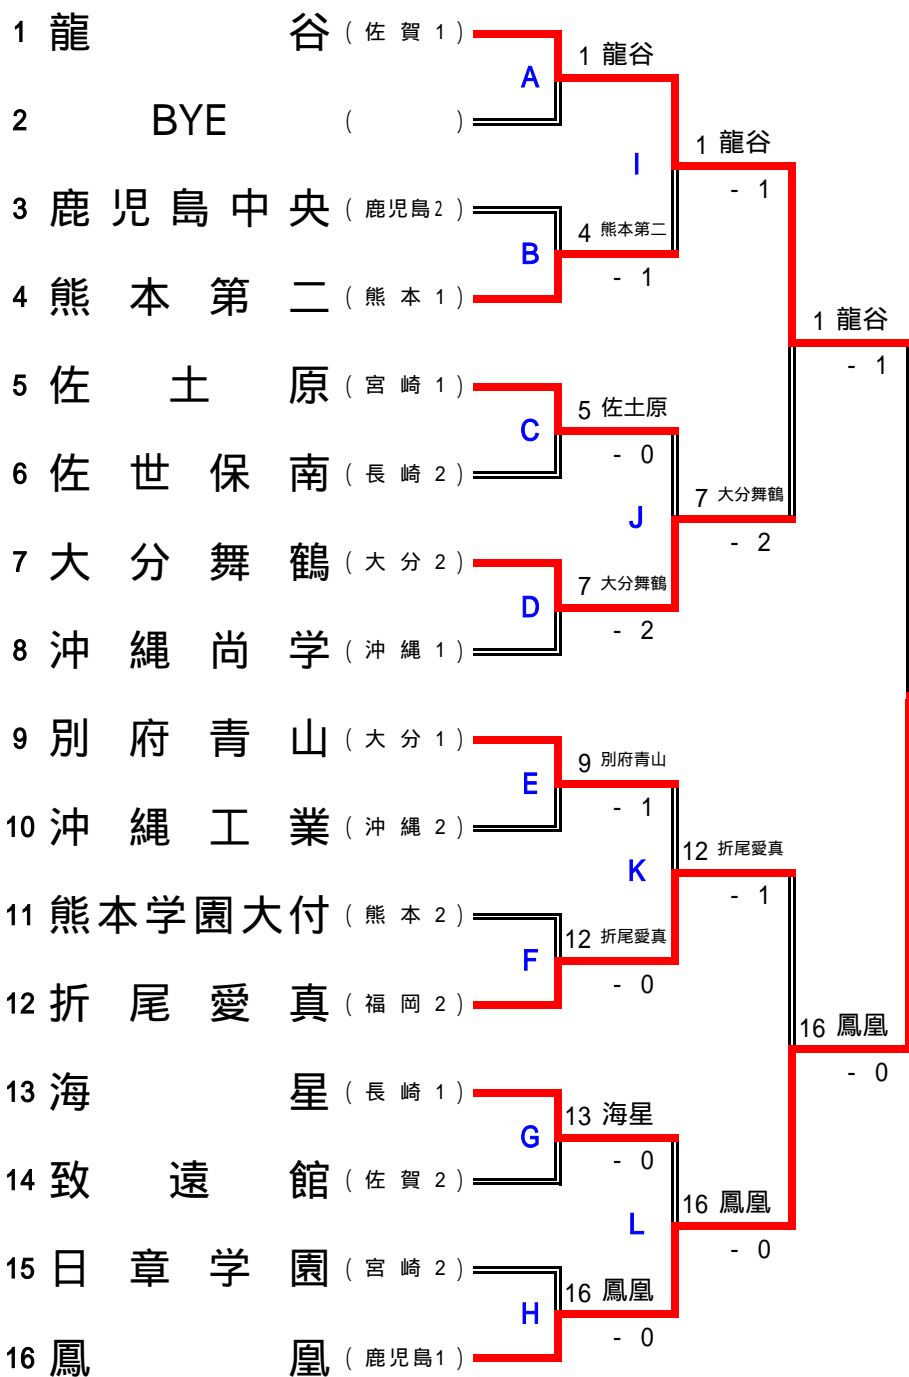

男子本戦

S1	D1	S2	D2	S3
2 1	2 3	4 4	5	1
			2	5

16 鳳凰

優勝

- 0

男子コンソレーション

女子本戦

女子コンソレーション

第31回 全国選抜高校テニス大会九州地区大会 登録選手名簿

男子	学校名		No.1	No.2	No.3	No.4	No.5	No.6	No.7	No.8	No.9
1	龍谷	佐賀	中島 啓	森口 誠也	菊池祥太郎	荒谷和宏 CP	成富友哉	平田卓也	赤司奨太	吉田祐樹	黒岩弘行
2	BYE										
3	鹿児島中央	鹿児島	林裕 一郎	内田悠貴 CP	松永慶太	名ヶ迫 強	長野兼三	新門杏太	濱田昂太	河内純郎	福迫俊介
4	熊本第二	熊本	石野祐希	成松貴大	小崎直人	菊野慎太郎	磯崎洋一 CP	石川貴大	中村 幹	田島卓直	後藤優太
5	佐土原	宮崎	永易恭之介	内田菜大	小村尚弘	田口将伍	伊東直哉	猪野宏樹	時任栄亘	山本悠貴 CP	石川恵太郎
6	佐世保南	長崎	大串侑暉	井坂拓海 CP	吉田祐希	松本祥汰	松永浩平	田中直幸	前田亮介	中島将太	深見修次
7	大分舞鶴	大分	佐伯卓郎	向井涼介 CP	熊倉周作	尾形祐輔	白水智也	新宅 弦	佐藤太樹	稲積洗人	野口高志
8	沖縄尚学	沖縄	上原玄輝 CP	木幡 誠	比嘉 諒	兼島政志	北見雄治郎	仲宗根朝則	伊佐 亮	平良直也	志村恵次
9	別府青山	大分	首藤智宏 CP	栗原悠輔	前田一輝	姫野弘介	鎗丸善久	小島雄大	時枝賢吾	田崎竣亮	草場 樹
10	沖縄工業	沖縄	仲村渠明人 CP	中村 翔	上原健太	渡嘉敷和卓	田場盛大	中村浩紀	大城一輝	中村 恒	比嘉善仁
11	熊本学園大付属	熊本	岡崎光軌 CP	日野貴弘	古野 慎	渡邊敬太	福山雅紘	村上裕耶	石田和正	荒木貴寿	宮本 陽
12	折尾愛真	福岡	加治翔平 CP	久保田匡人	石川陽輔	宮崎博正	志 氣 成	屋敷裕二	井上諒哉	吉本悠紀	東 慎 吾
13	海星	長崎	井口裕大 CP	冨永祐里	的場翔平	矢野雄祐	野口亜都夢	吉田唯将	大串光太郎	渡邊智紀	橋本洪龍
14	致遠館	佐賀	糸山隆介	飯守直樹	溝田将吾 CP	辻 弘 希	上田祐大	青木敬祐	畑 智 樹	永澤豪規	溝上亮太
15	日章学園	宮崎	上田将也	上野宏樹 CP	平野たおさ	黒木 駿	森 翔 吾	岩切祐磨	荒川雄基	岩坂都鏡	米良優樹光
16	鳳凰	鹿児島	坂口雄大	平川開治 CP	石堂勇真	日暮 潮	西田浩輝	渡邊仁史	田中雄大	谷村ジョシュア	瀧 友 治