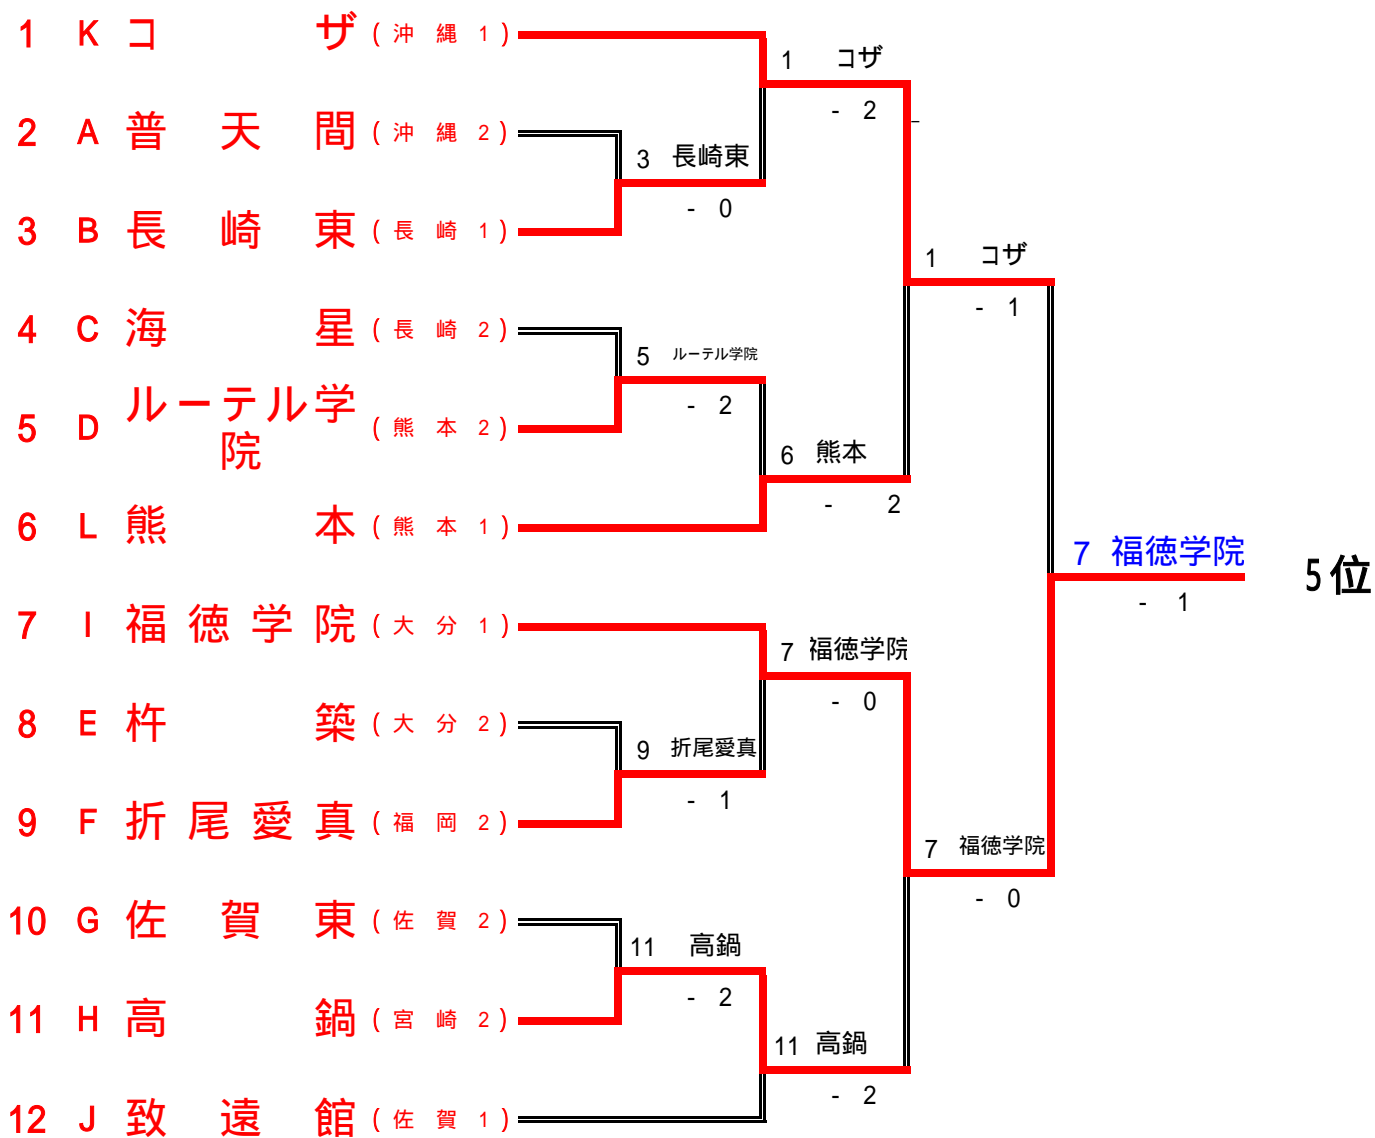

男子本戦

S1	D1	S2	D2	S3
2 1	2 3	4 4	5	1
			2	5

16 鳳凰

優勝

- 0

男子コンソレーション

女子本戦

女子コンソレーション