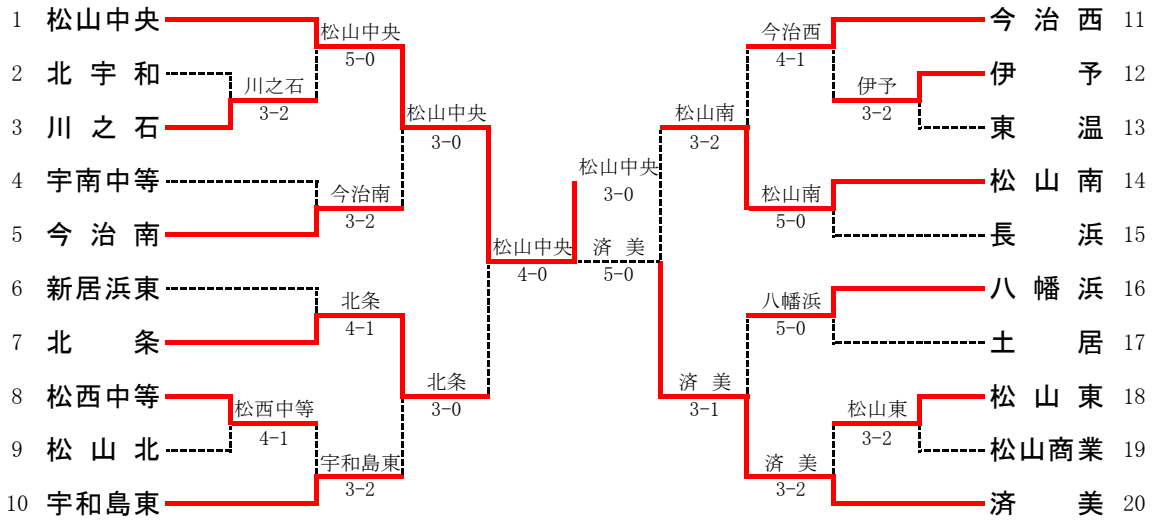

第31回全国選抜高校テニス大会愛媛県大会兼平成20年度愛媛県高校新人大会テニス競技結果  
女子

第31回全国選抜高校テニス大会愛媛県大会兼平成20年度愛媛県高校新人大会テニス競技結果(女子対戦表)

1R1	2	北宇和	2-3	川之石	3
S1	角田真希②		6-0	山本陽子①	
D1	下田麻奈② 岡有沙①		0-6	大森梨加② 後藤真子②	
S2	上甲紘菜②		6-1	吉川かな①	
D2	渡邊愛香② 山口愛里①		0-6	林咲希② 塩村優奈②	
S3	林佳穂里①		3-6	武田瑛里①	