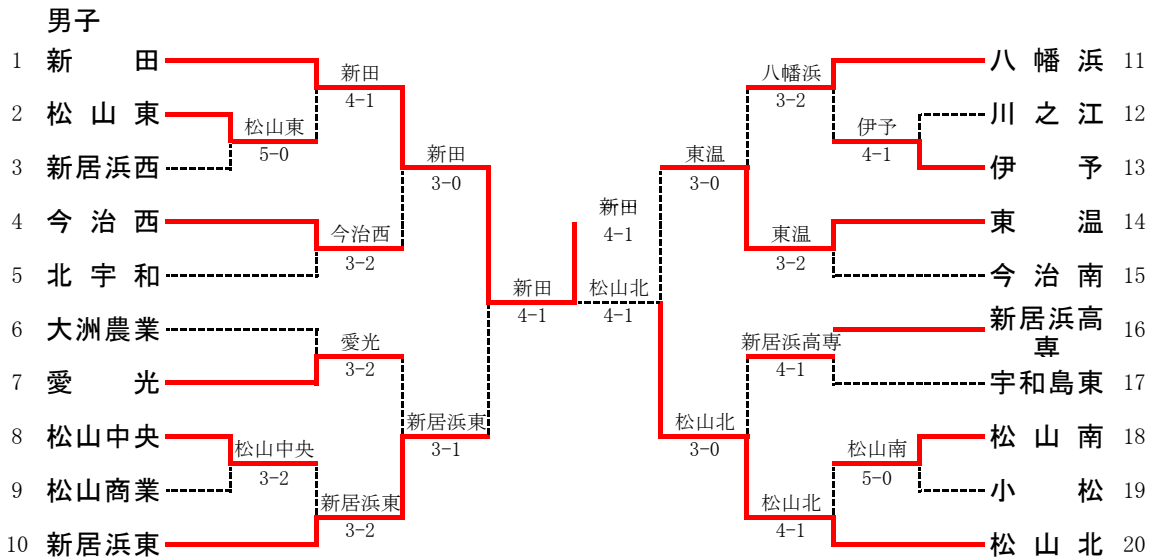

第31回全国選抜高校テニス大会愛媛県大会兼平成20年度愛媛県高校新人大会テニス競技結果  
女子

第31回全国選抜高校テニス大会愛媛県大会兼平成20年度愛媛県高校新人大会テニス競技結果(女子対戦表)

1R1	2	北宇和	2-3	川之石	3
S1	角田真希②		6-0	山本陽子①	
D1	下田麻奈② 岡有沙①		0-6	大森梨加② 後藤真子②	
S2	上甲紘菜②		6-1	吉川かな①	
D2	渡邊愛香② 山口愛里①		0-6	林咲希② 塩村優奈②	
S3	林佳穂里①		3-6	武田瑛里①	