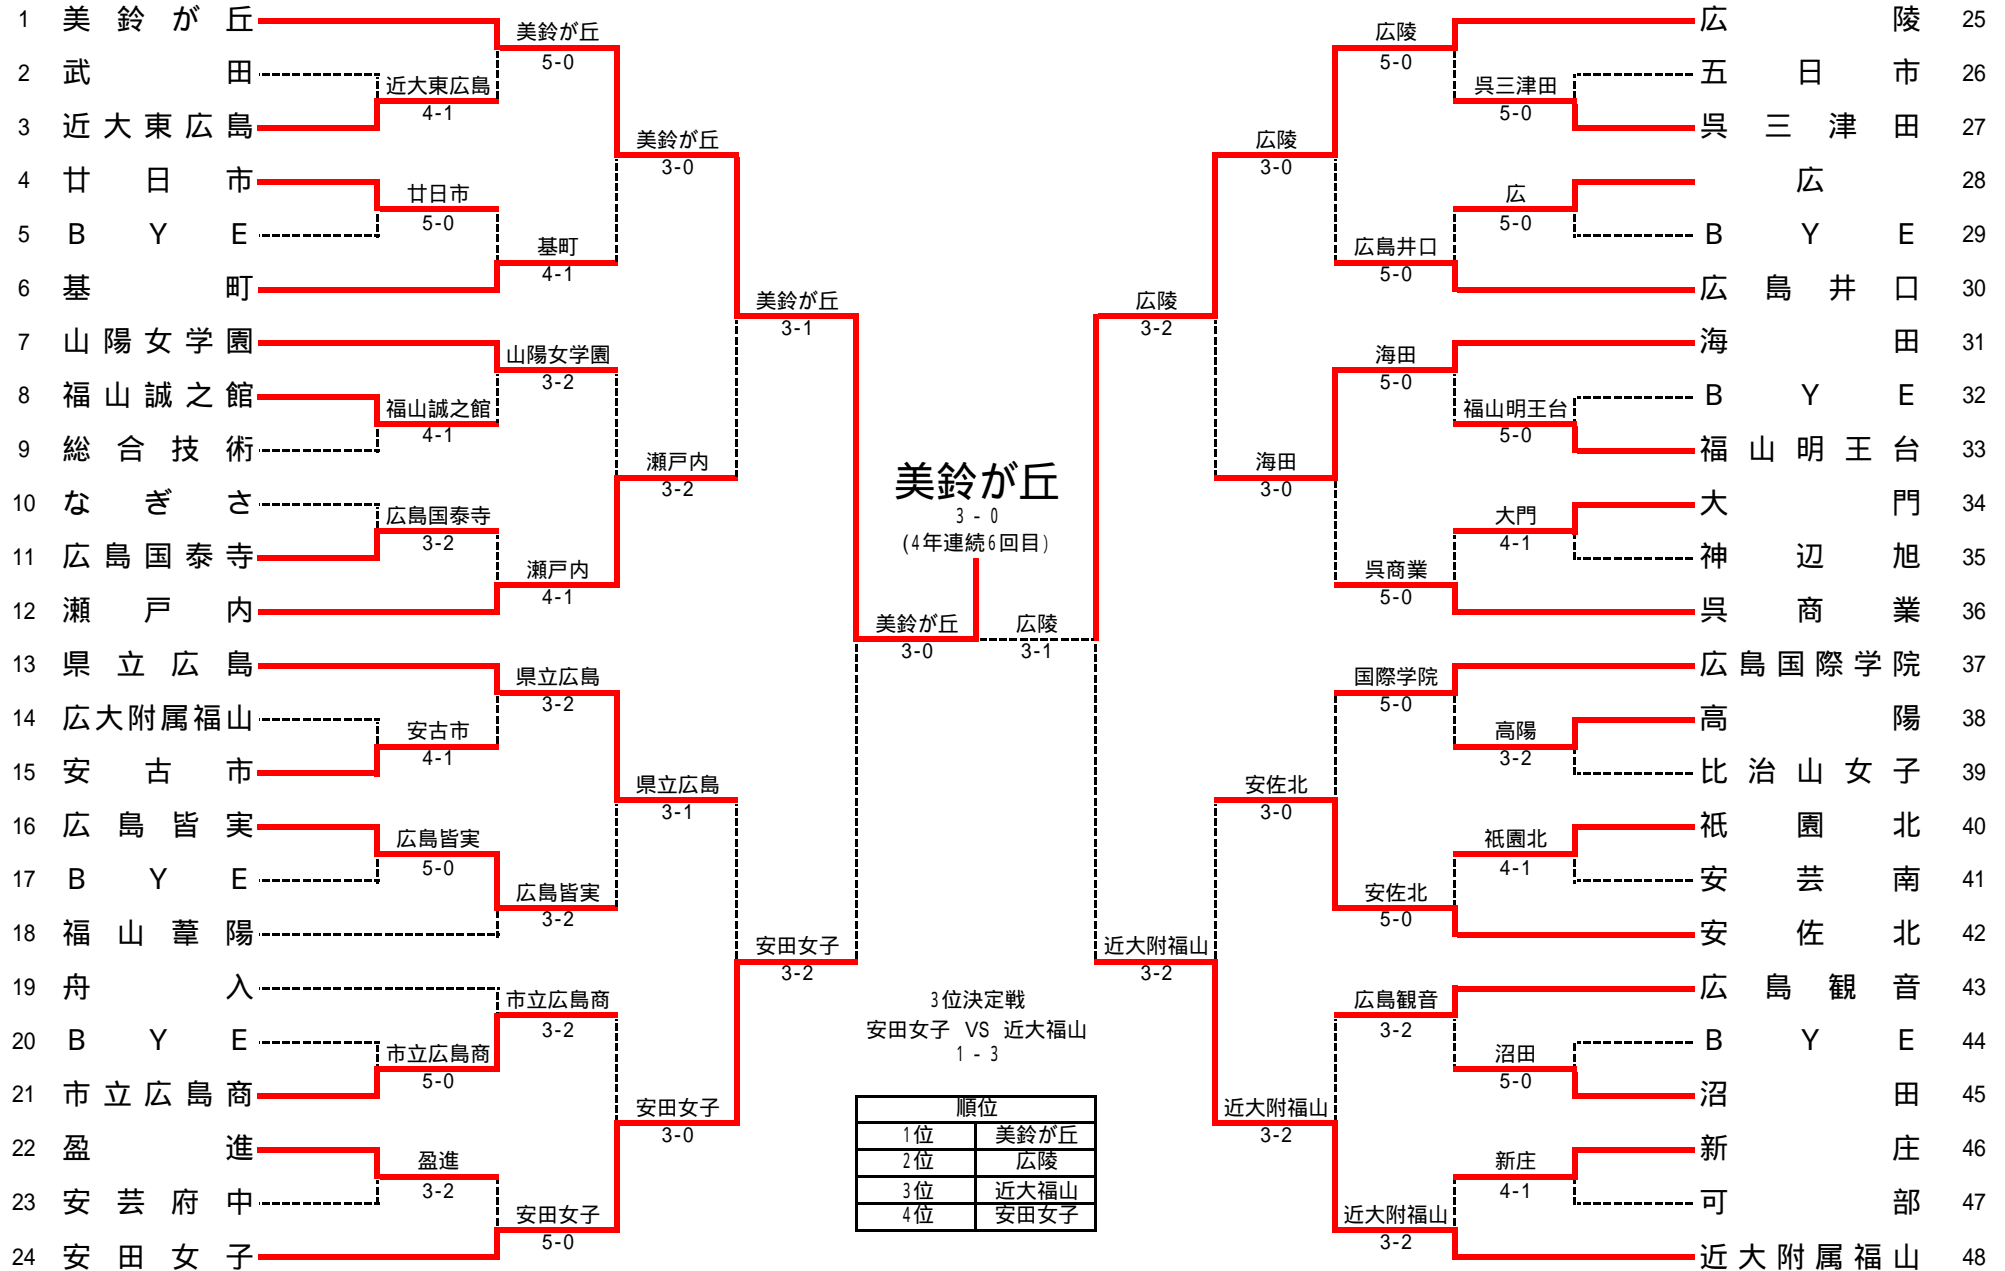

第61回 広島県高等学校テニス新人大会

兼 第31回 全国選抜高校テニス大会中国地区大会県予選

女子団体

平成20(2008)年11月1日(土)、2日(日)

第61回広島県高等学校テニス新人大会 女子団体 対戦表

1R1	3	近大附属東広島	4-1	武田	2
S1		辻井 舞	63	福田 桃子	
D1		應和 久美 山内 美沙	63	住吉 有紀 下唐湊 薫	
S2		寺西 由鏡郁	46	奥田 みな	
D2		大石 華穂 脇田 藻	.WO		
S3		森広 悠日	.WO		