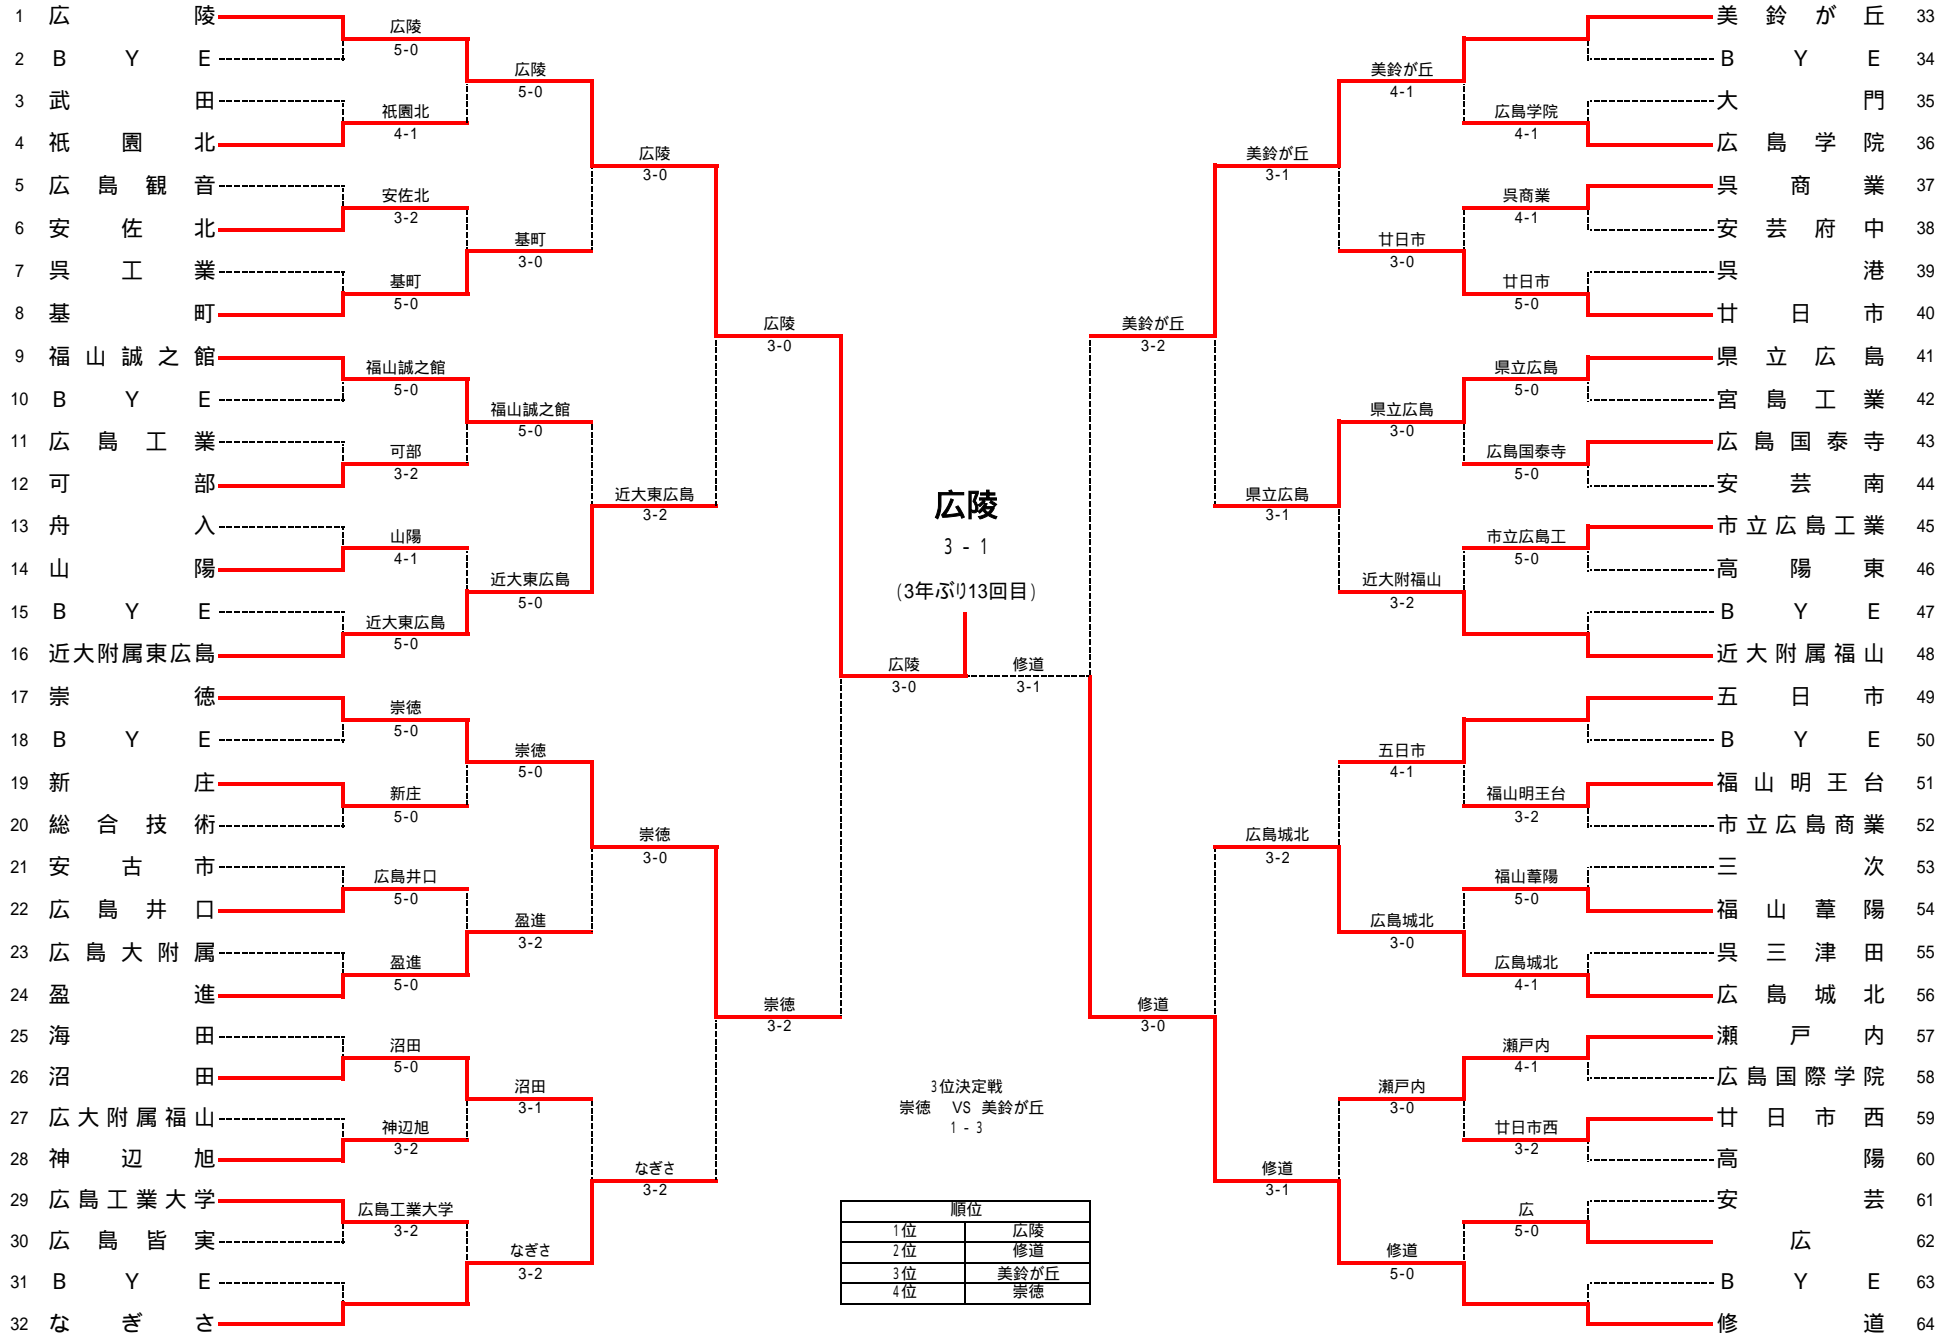

第61回 広島県高等学校テニス新人大会

男子団体

兼 第31回 全国選抜高校テニス大会中国地区大会県予選

平成20(2008)年11月1日(土)、2日(日)

第61回広島県高等学校テニス新人大会 男子団体 対戦表

1R1	1	広陵		BYE	2
S1					
D1					
S2					
D2					
S3					

1R2	4	祇園北	4-1	武田	3
S1	奥田 直緒基	75		楠原 純平	
D1	大羽 大喜 中原 崇志	63		青山 聡 小島 泰平	
S2	松村 優	64		古別府 竜也	
D2	高橋 裕貴 松尾 健吾	64		野村 宏基 金本 健太	
S3	郷田 彬央	67(4)		濱 雄介	