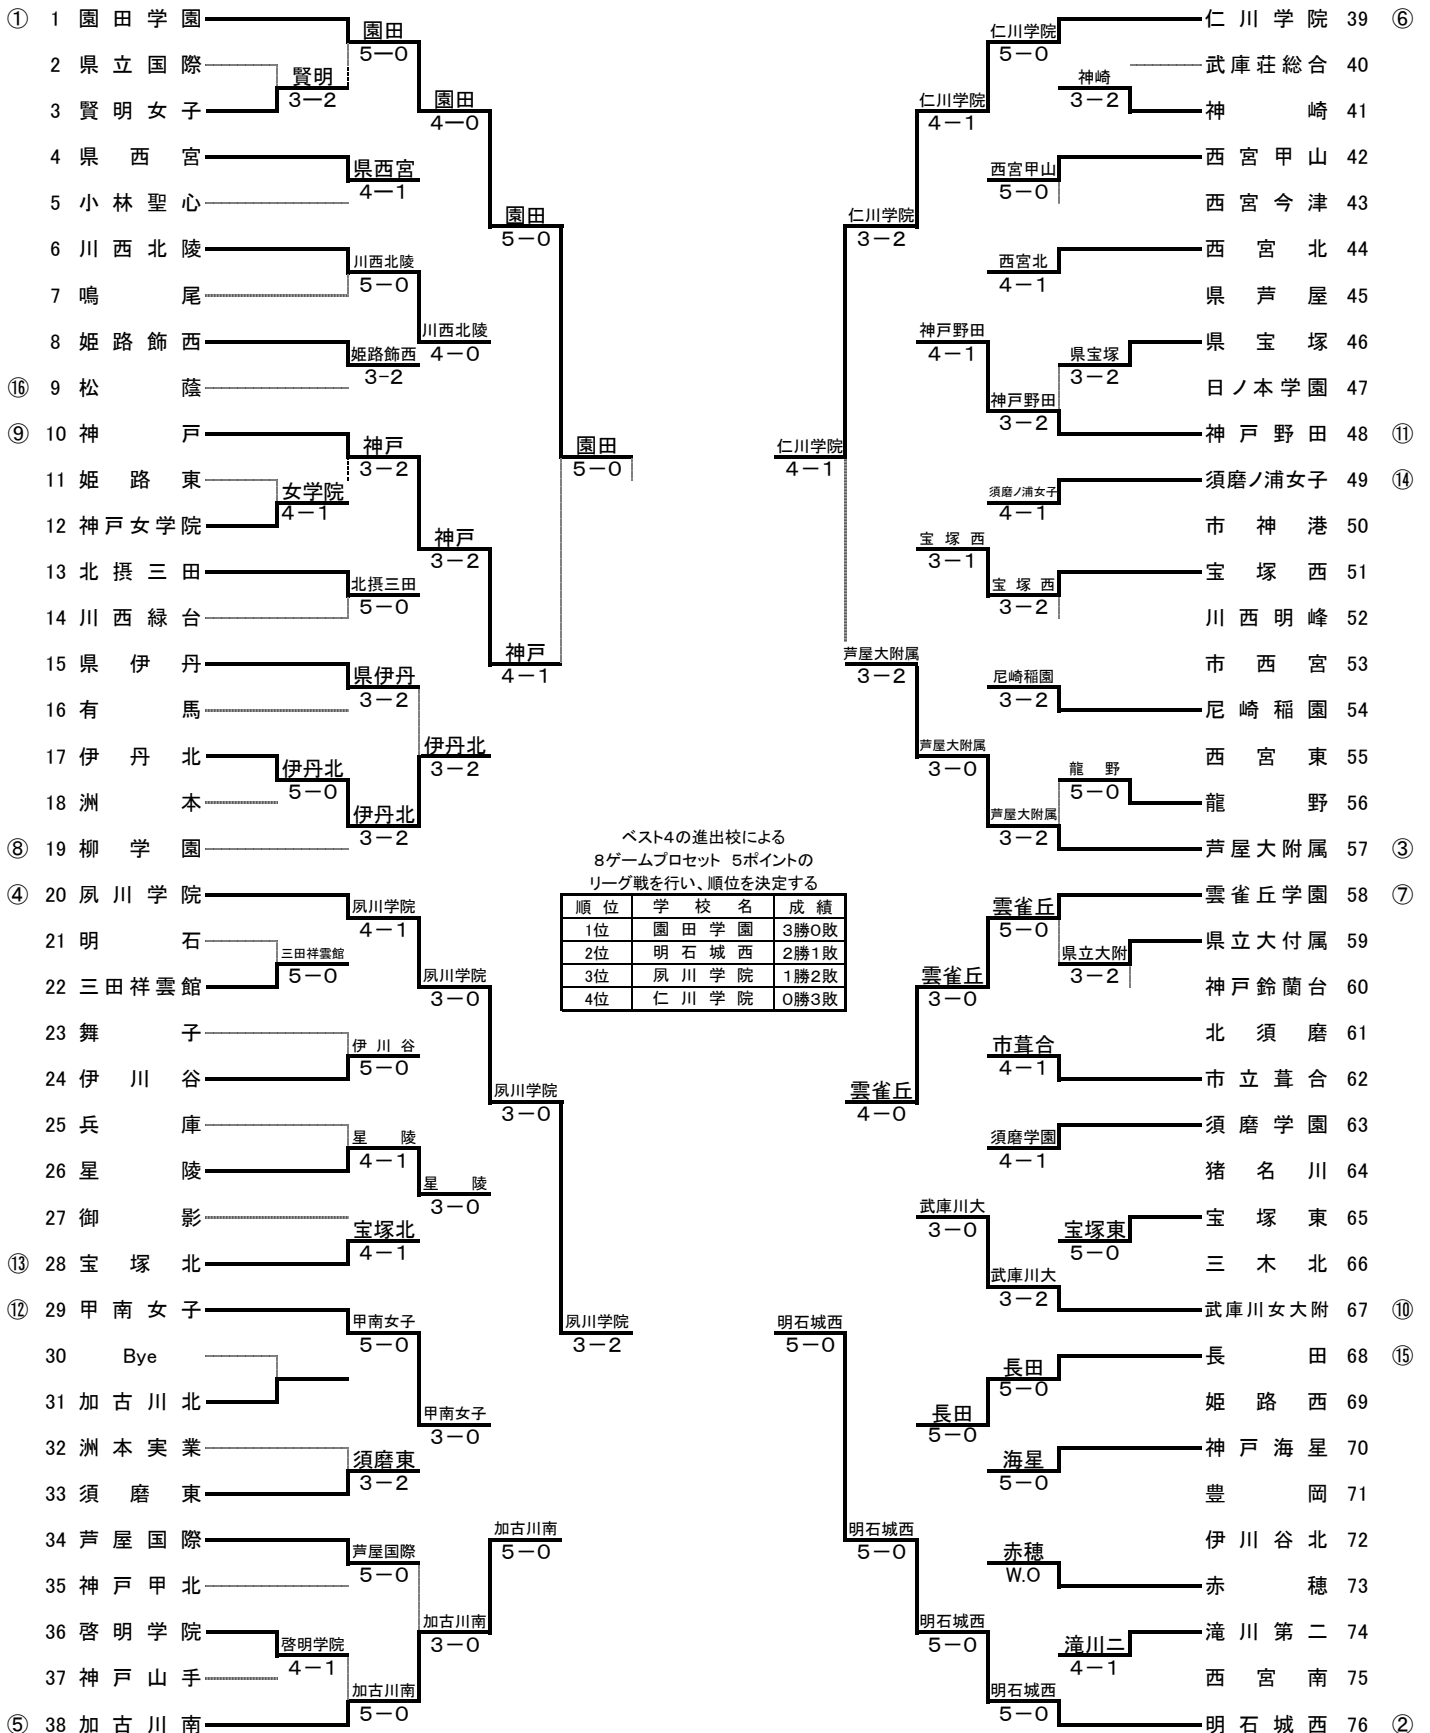

平成20年度兵庫県高等学校対抗テニス新人大会 女子団体戦

準々決勝

園田学園		5-0	神戸	
D1	大塚 弥生 ②	8-0	永田 智美 ②	
	田中 桃子 ①		中澤 知奈美 ①	
D2	大塚 菜津美 ②	8-0	幾谷 奈央 ②	
	村上 亜利沙 ①		米川 里沙 ②	
S1	山崎 貴巴 ②	8-1	平井 愛 ②	
S2	真田 涼子 ①	8-3	若林 沙希 ②	
S3	山本 みどり ①	8-1	前田 陽子 ②	