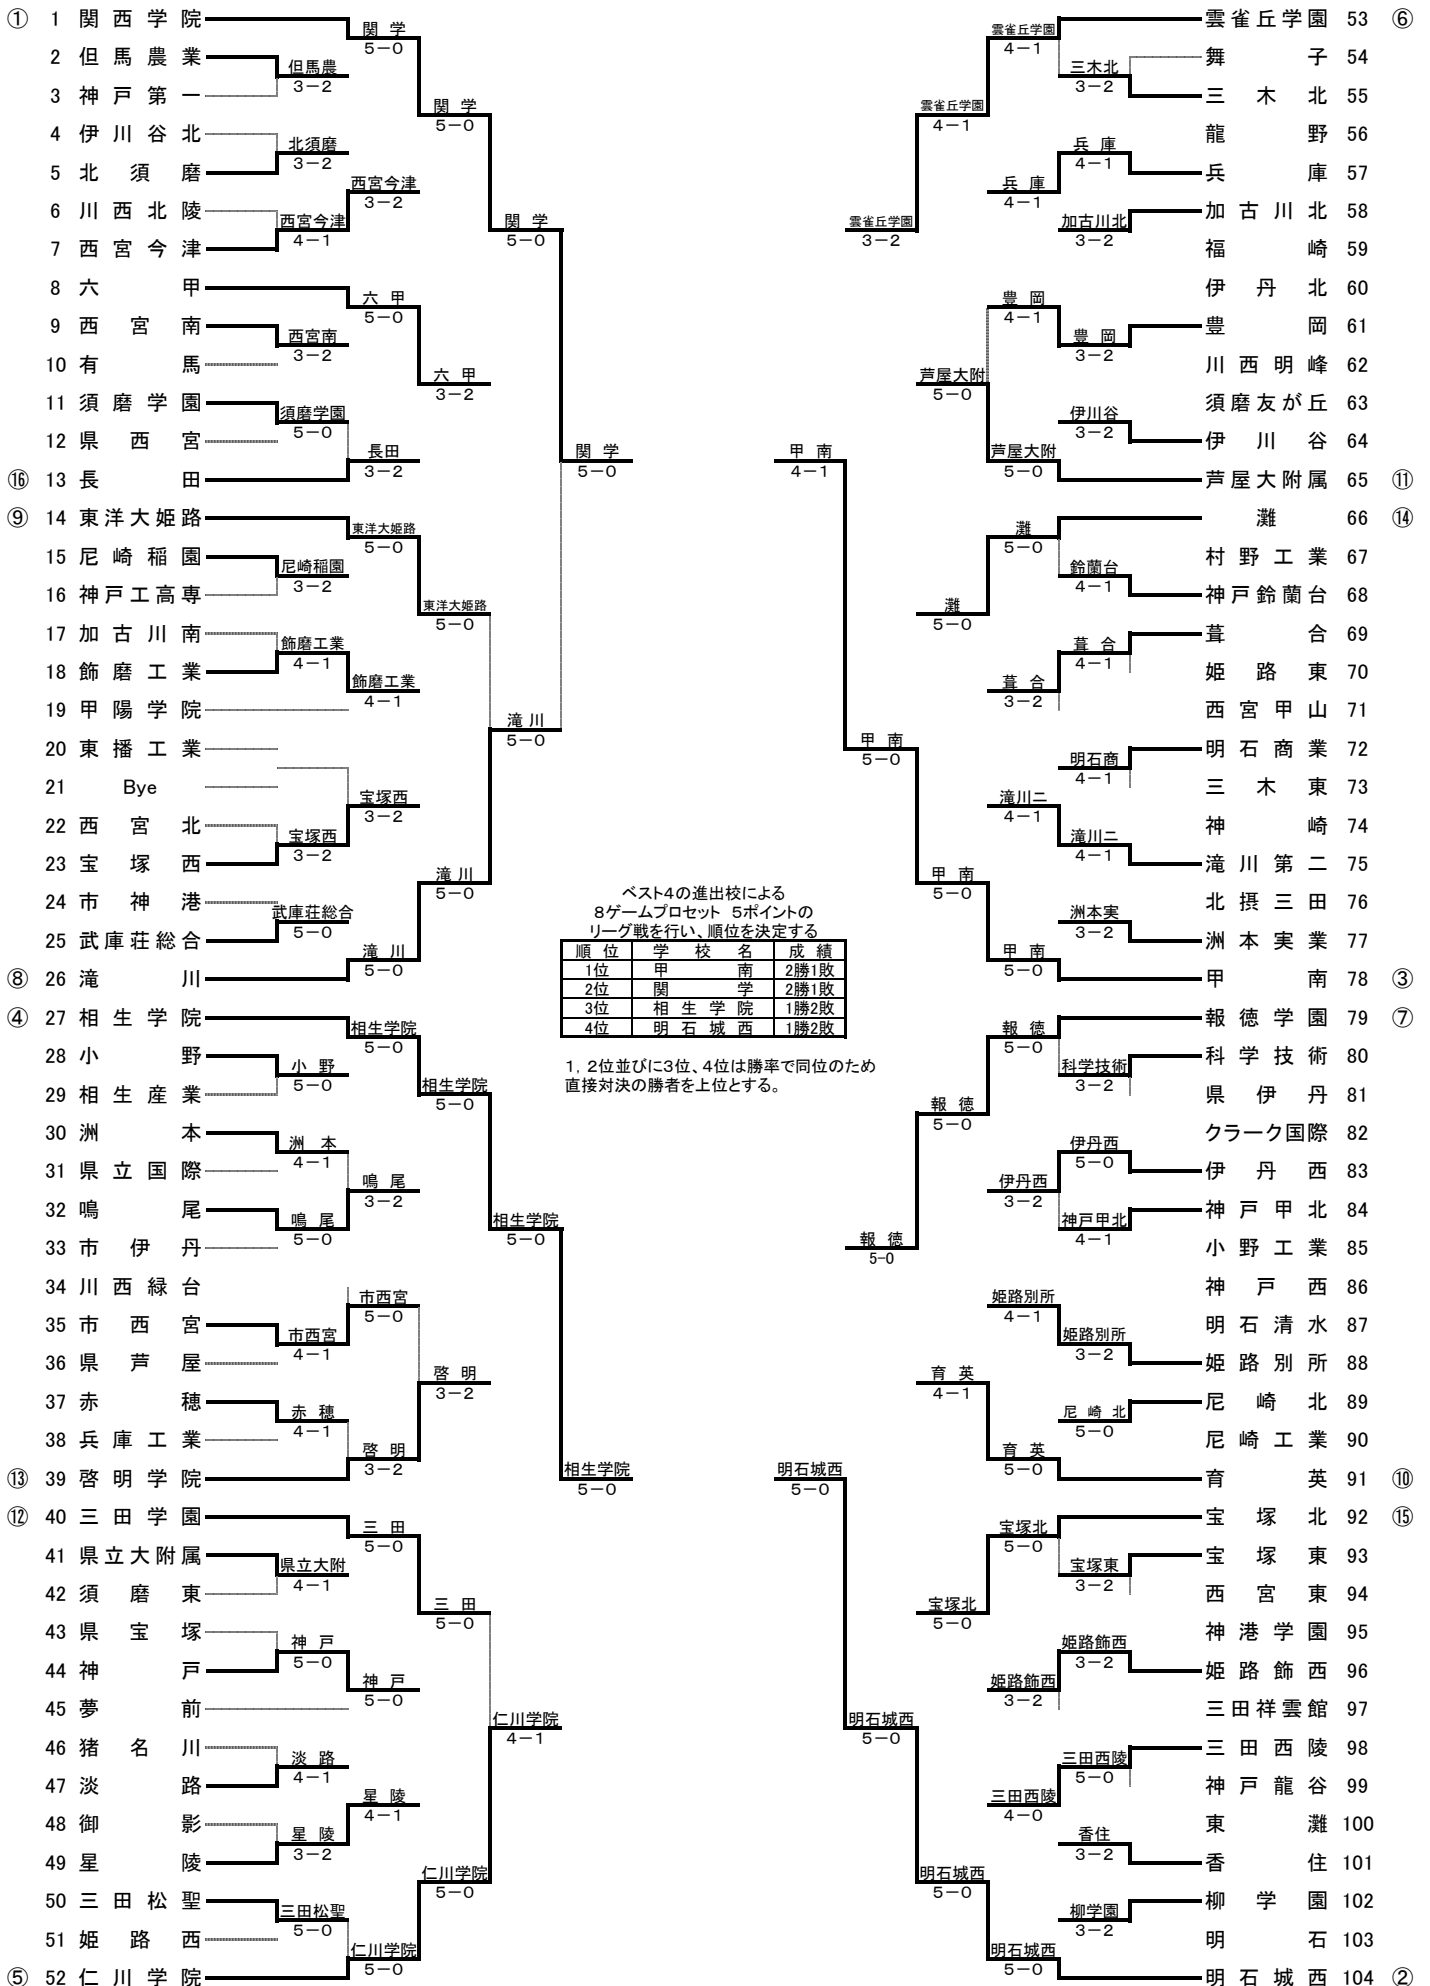

平成20年度兵庫県高等学校対抗テニス新人大会 男子団体戦

準々決勝

学校名		関西学院		5-0		瀧川	
D1	田村 駿(2)	8-0	光岡 高宏(2)	瀧川 真大(2)	8-0	松本 大志(2)	一ノ瀬 貴之(2)
	一ノ瀬 貴之(2)		松本 大志(2)				
D2	鷺尾 将裕(2)	8-0	村瀬 拓真(2)	松川 真大(2)	8-1	西光 一翔(2)	吉川 叶(2)
	土山 恭吾(2)		松川 真大(2)				
S1	浦上 武大(2)	8-1	中西 智治(2)				
S2	吉川 叶(2)	8-6					
S3	藤 圭太(1)	8-0	日裏 功二郎(2)				