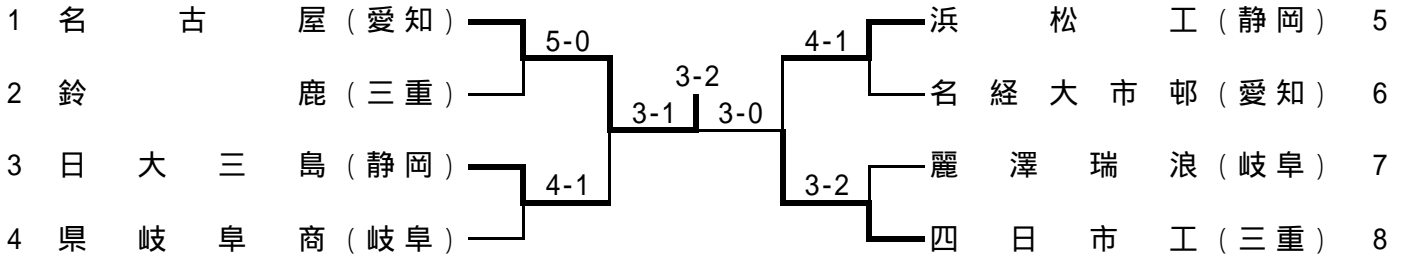

第31回 全国選抜高校テニス大会 東海地区大会試合結果

平成20年11月15,16日
東山公園テニスセンター

男子