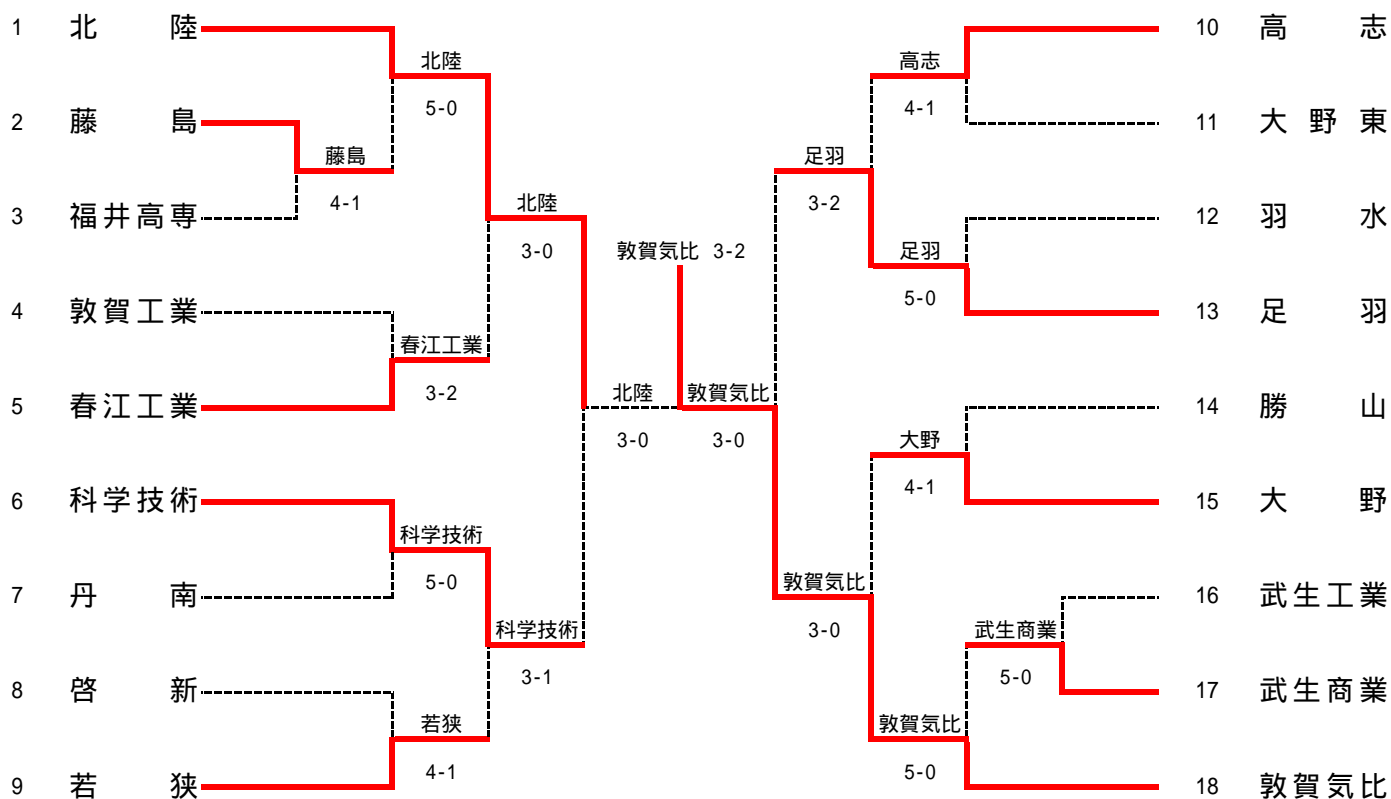

新人テニス大会 男子団体

2位決定戦

- 優勝 敦賀気比高校
- 第2位 北陸高校
- 第3位 足羽高校
- 第3位 科学技術高校

1R1	2	藤島	4-1	福井高専	3
S1		新井 聡大	0-6	小泉 勇樹	
D1		黒田 幸佑 井上 健	6-3	石橋 一真 西山 徹	
S2		小池 雄大	7-5	齋藤 朔	
D2		松川 尚平 村岡 達哉	6-2	岡井 章悟 藤井 大翔	
S3		小林 雅明	6-1	石山 貴道	