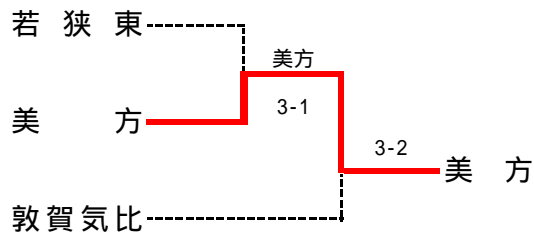

2決3		北陸	3-0	足羽	
S1		上田 陸人	6-2	植出 悠紀	
D1		辻岡 拓哉 脇本 貴博	6-1	加藤 晋吾 山崎 善広	
S2		青木 翔亮	5-3(打5切)	増永 喜英	
D2		發坂 卓眞 為口 実鶴	6-2	齋藤 諒 津田 貴史	
S3		森 健太郎	3-4(打5切)	毛利 圭佑	

新人テニス大会 女子団体

2位決定戦

- 優勝 仁愛女子高校
- 第2位 美方高校
- 第3位 敦賀気比高校
- 第3位 勝山高校