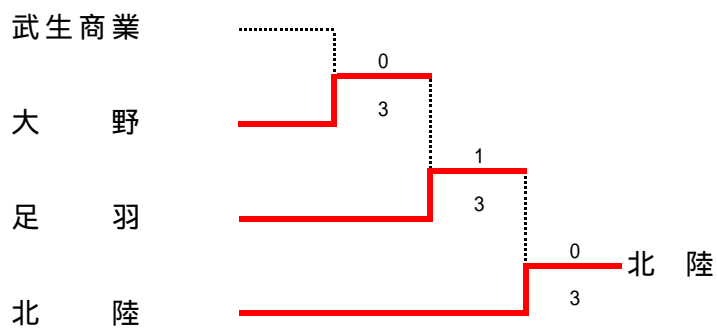

新人テニス大会 男子団体

2位決定戦

- 優勝 敦賀気比高校
- 第2位 北陸高校
- 第3位 足羽高校
- 第3位 科学技術高校

1R1	2	藤島	4-1	福井高専	3
S1		新井 聡大	0-6	小泉 勇樹	
D1		黒田 幸佑 井上 健	6-3	石橋 一真 西山 徹	
S2		小池 雄大	7-5	齋藤 朔	
D2		松川 尚平 村岡 達哉	6-2	岡井 章悟 藤井 大翔	
S3		小林 雅明	6-1	石山 貴道	