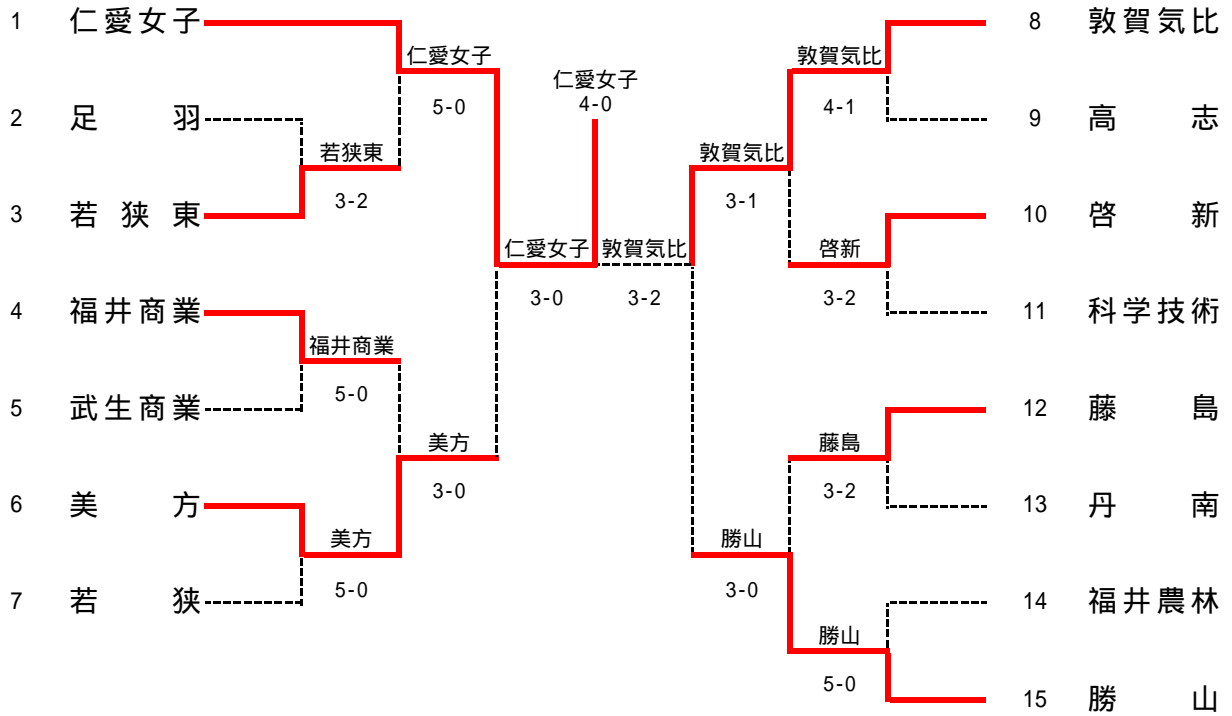

2決3		北陸	3-0	足羽	
S1		上田 陸人	6-2	植出 悠紀	
D1		辻岡 拓哉 脇本 貴博	6-1	加藤 晋吾 山崎 善広	
S2		青木 翔亮	5-3(打5切)	増永 喜英	
D2		發坂 卓眞 為口 実鶴	6-2	齋藤 諒 津田 貴史	
S3		森 健太郎	3-4(打5切)	毛利 圭佑	

新人テニス大会 女子団体

2位決定戦

- 優勝 仁愛女子高校
- 第2位 美方高校
- 第3位 敦賀気比高校
- 第3位 勝山高校