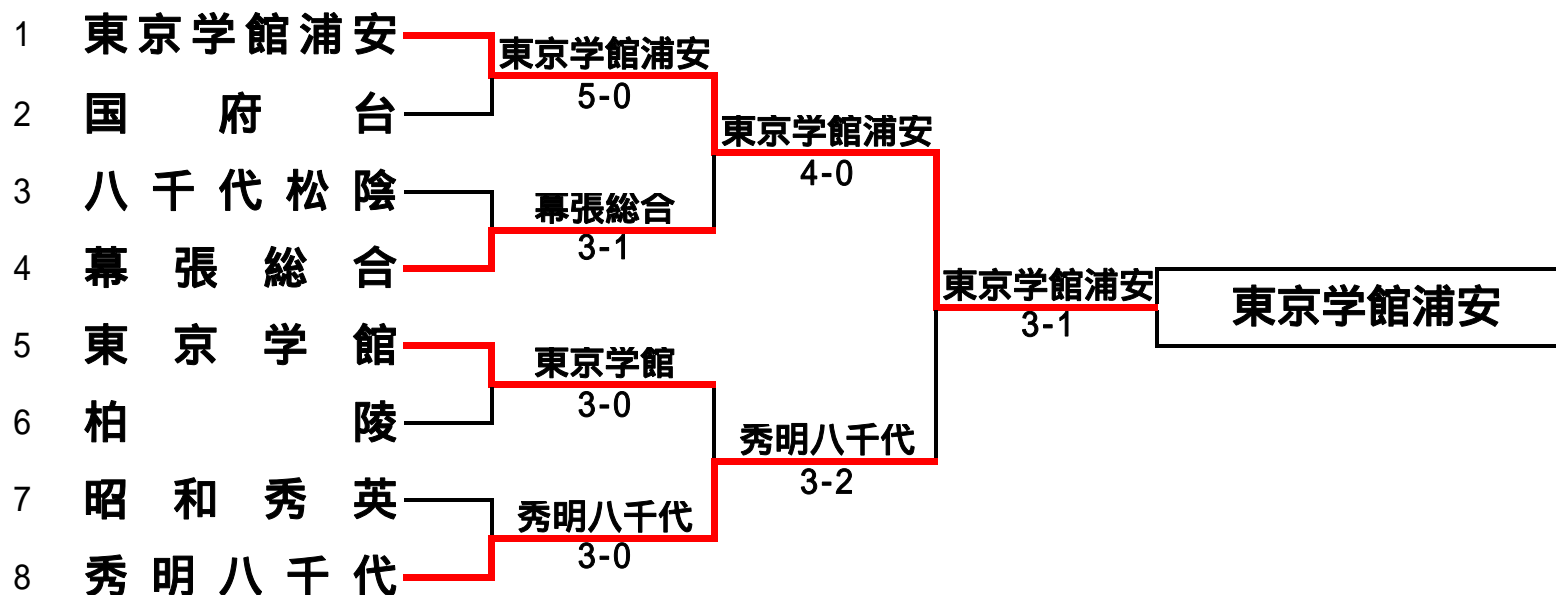

# 平成20年度全国選抜高校テニス大会千葉県大会 男子団体