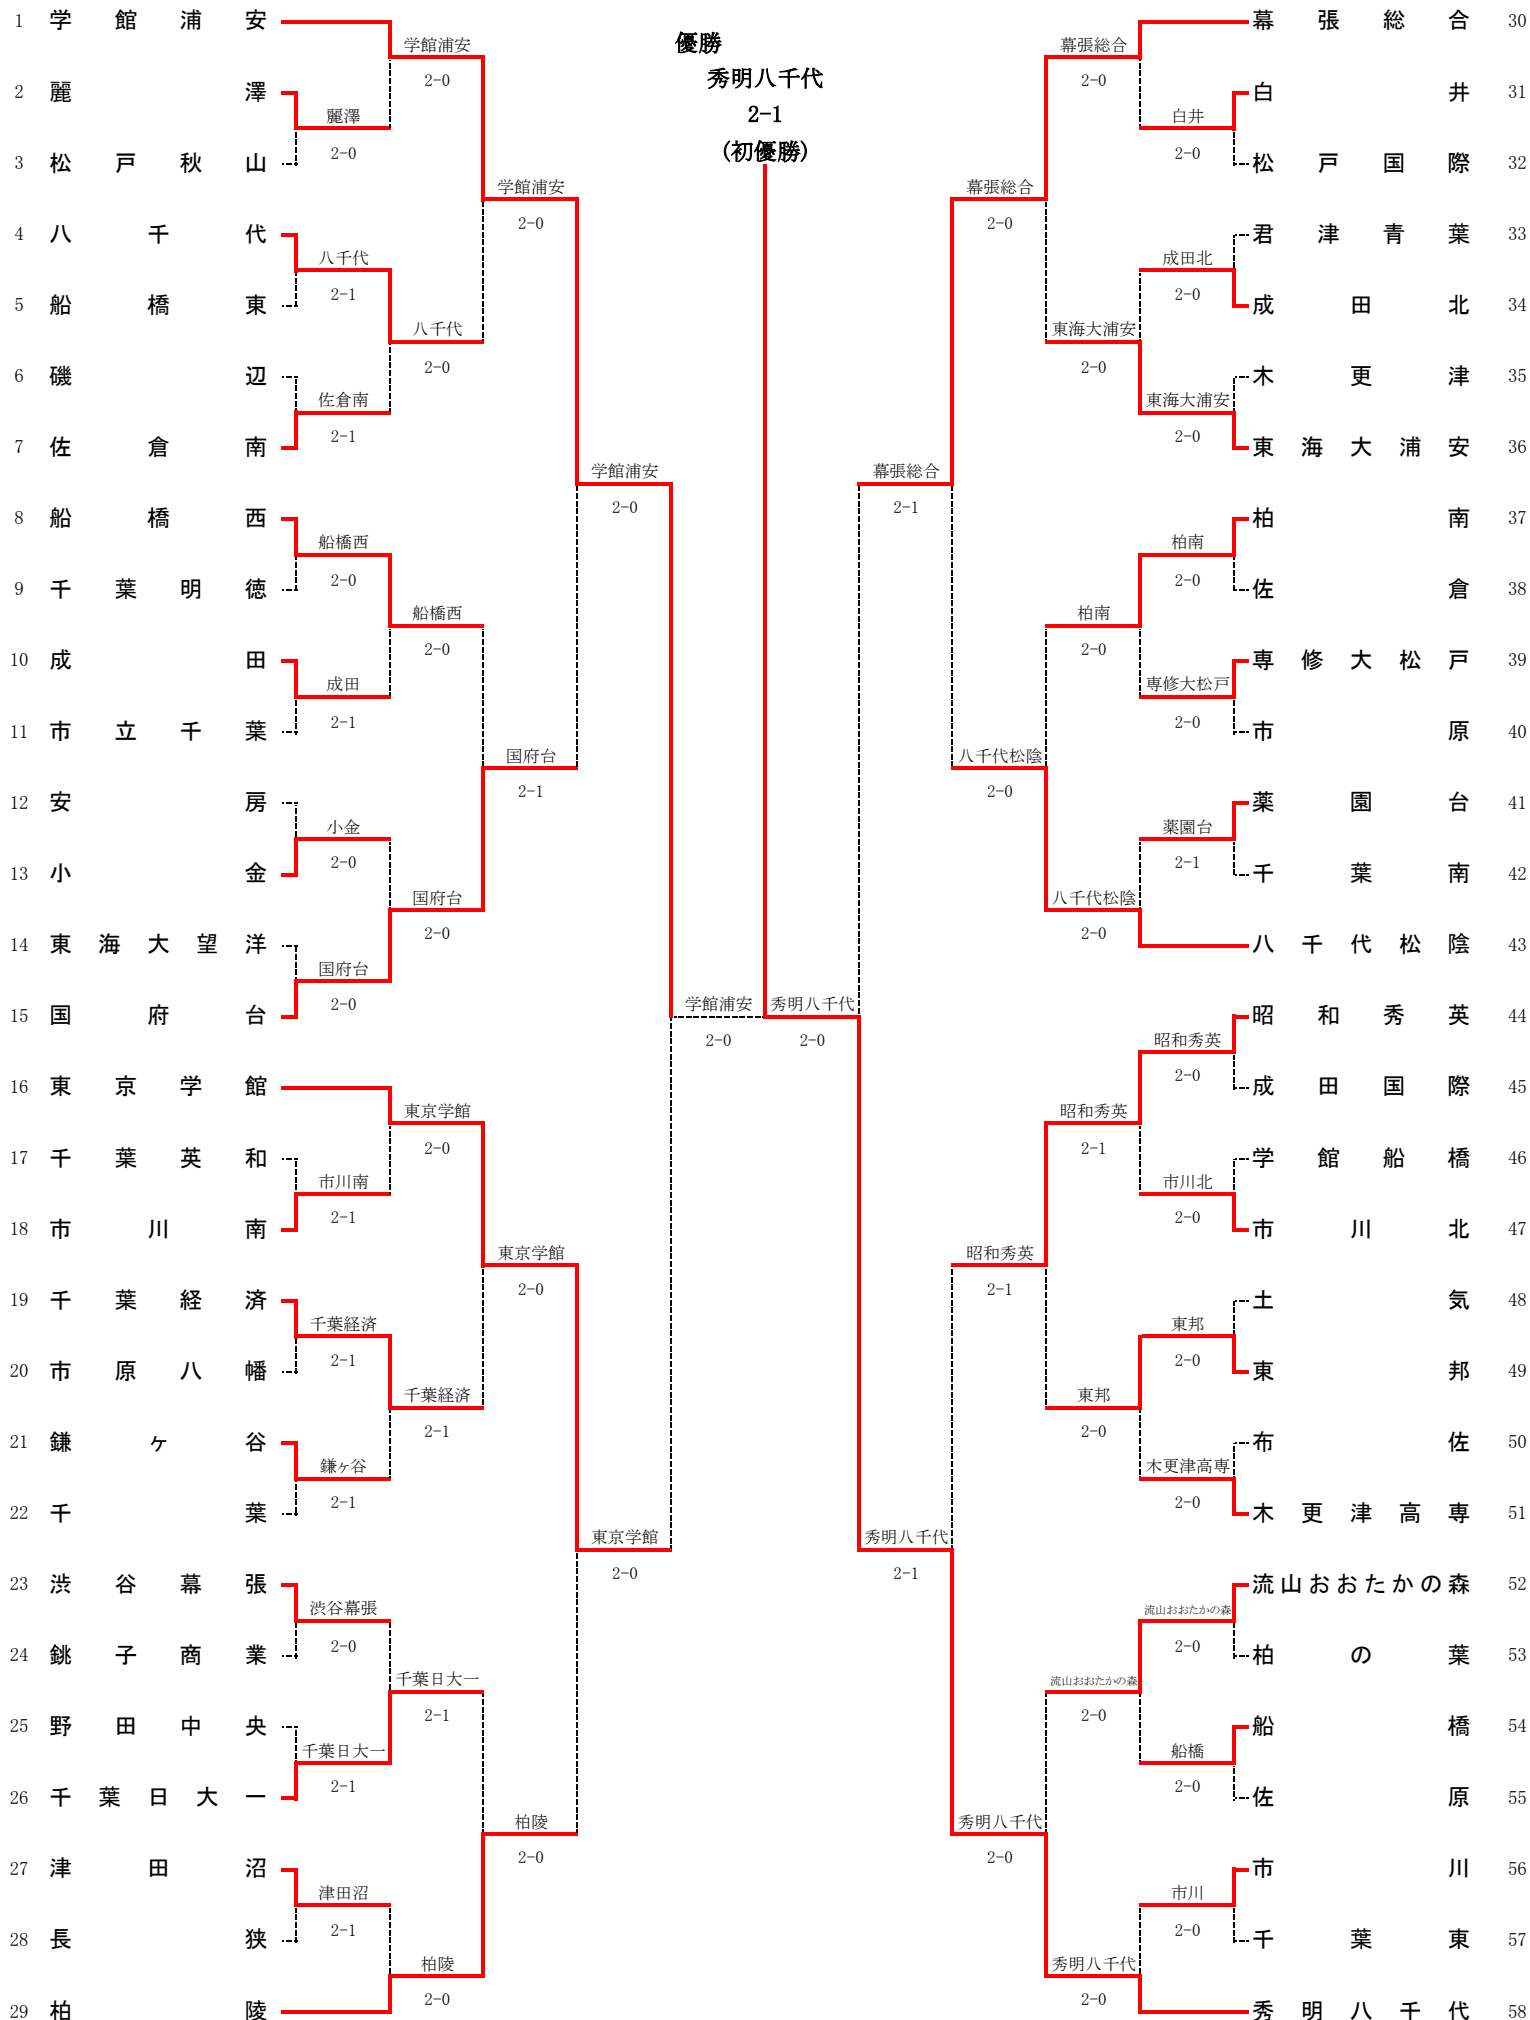

平成20年度 第40回 千葉県高等学校新人テニス大会 男子団体