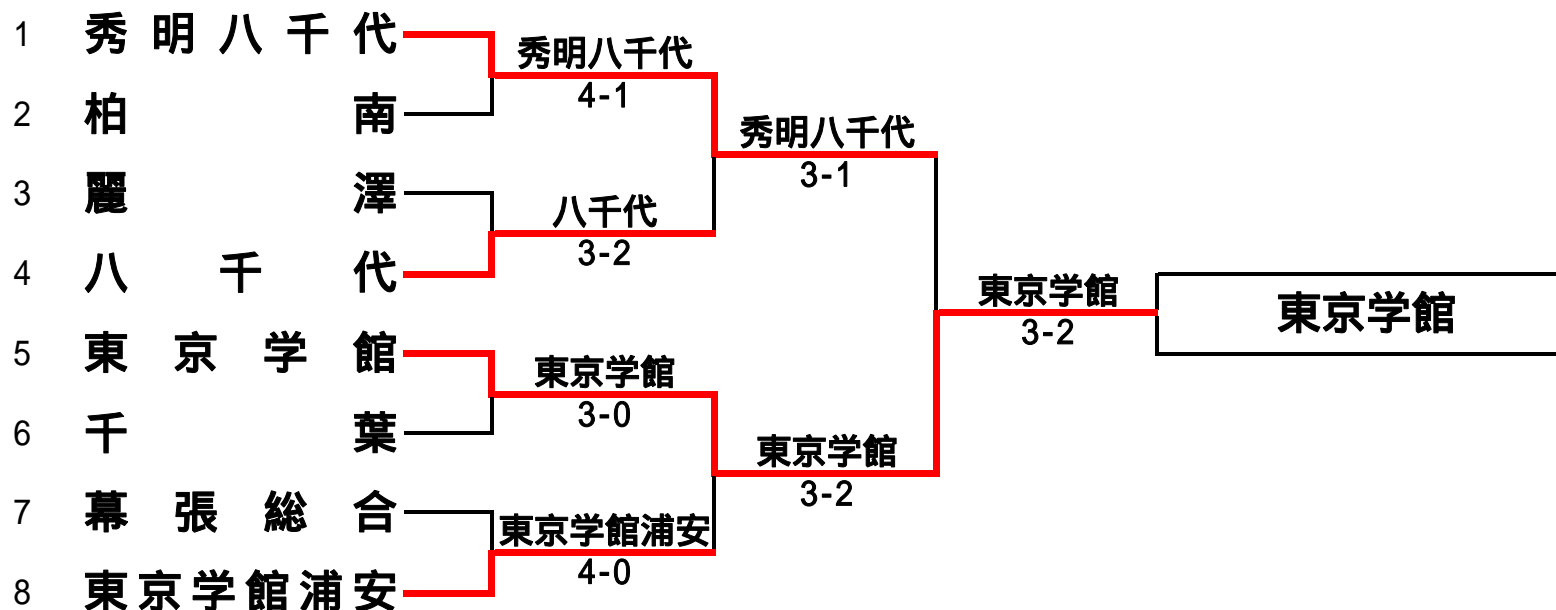

平成20年度全国選抜高校テニス大会千葉県大会 女子団体