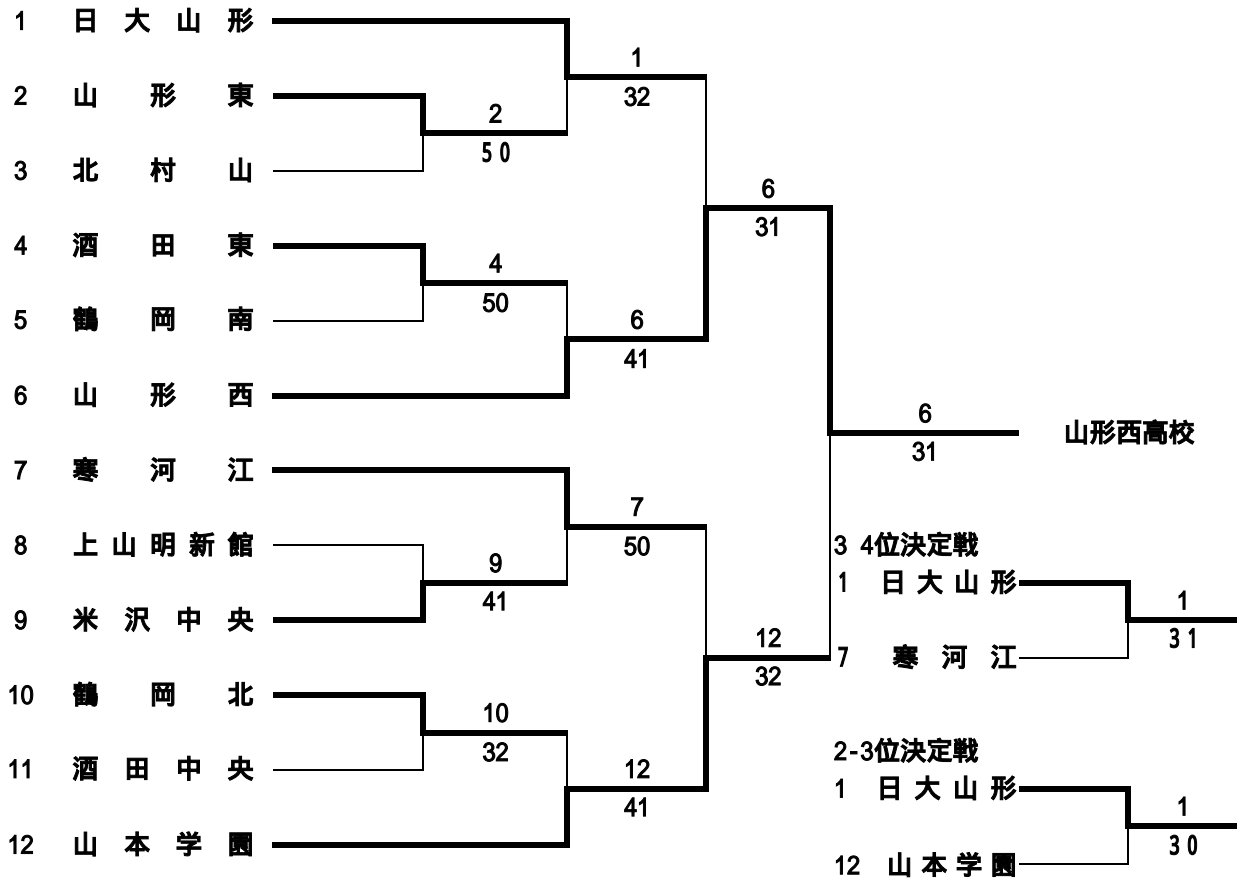

男子団体

(各地区代表12校)

女子団体

(各地区代表12校)

男子団体 試合結果詳細

1R	2	日大山形	3 - 2	酒田東	3
S1		遠藤 諒	6 - 3	鈴木 洸太	2
D1		孫田 泰史 2 三原 将洋 2	3 - 6	佐々木 庸 2 大下未来央	2
S2		芦野 宏輝 2	6 - 3	永嶋 瞬 2	
D2		椎名 庸介 2 渡部 士朗 1	5 - 7	富樫 郁彦 2 後藤 颯 2	2
S3		平塚 舜 1	6 - 3	阿部 亮吾 2	