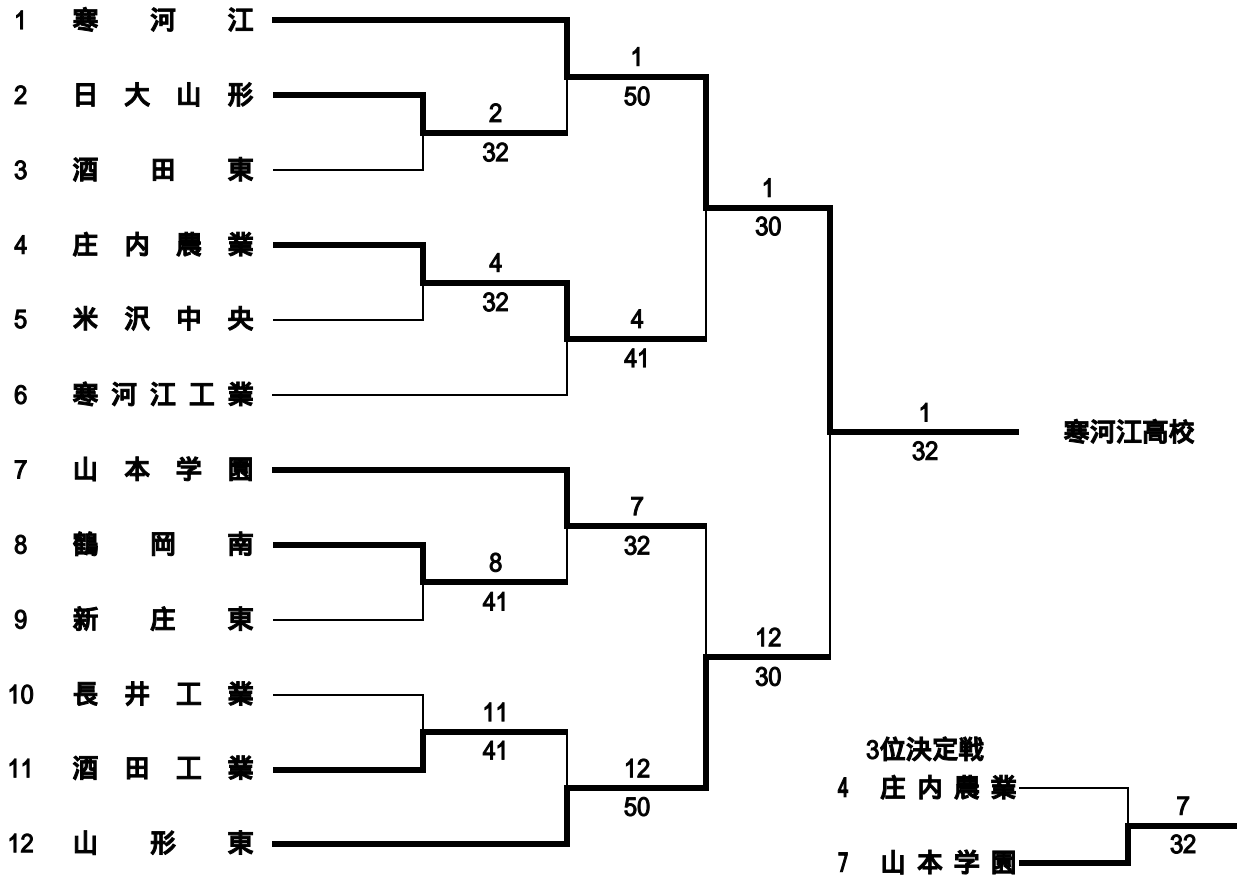

男子団体

(各地区代表12校)

女子団体

(各地区代表12校)

男子団体 試合結果詳細

1R	2	日大山形	3 - 2	酒田東	3
S1		遠藤 諒	6 - 3	鈴木 洸太	2
D1		孫田 泰史 2 三原 将洋 2	3 - 6	佐々木 庸 2 大下未来央	2
S2		芦野 宏輝 2	6 - 3	永嶋 瞬 2	
D2		椎名 庸介 2 渡部 士朗 1	5 - 7	富樫 郁彦 2 後藤 颯 2	2
S3		平塚 舜 1	6 - 3	阿部 亮吾 2	