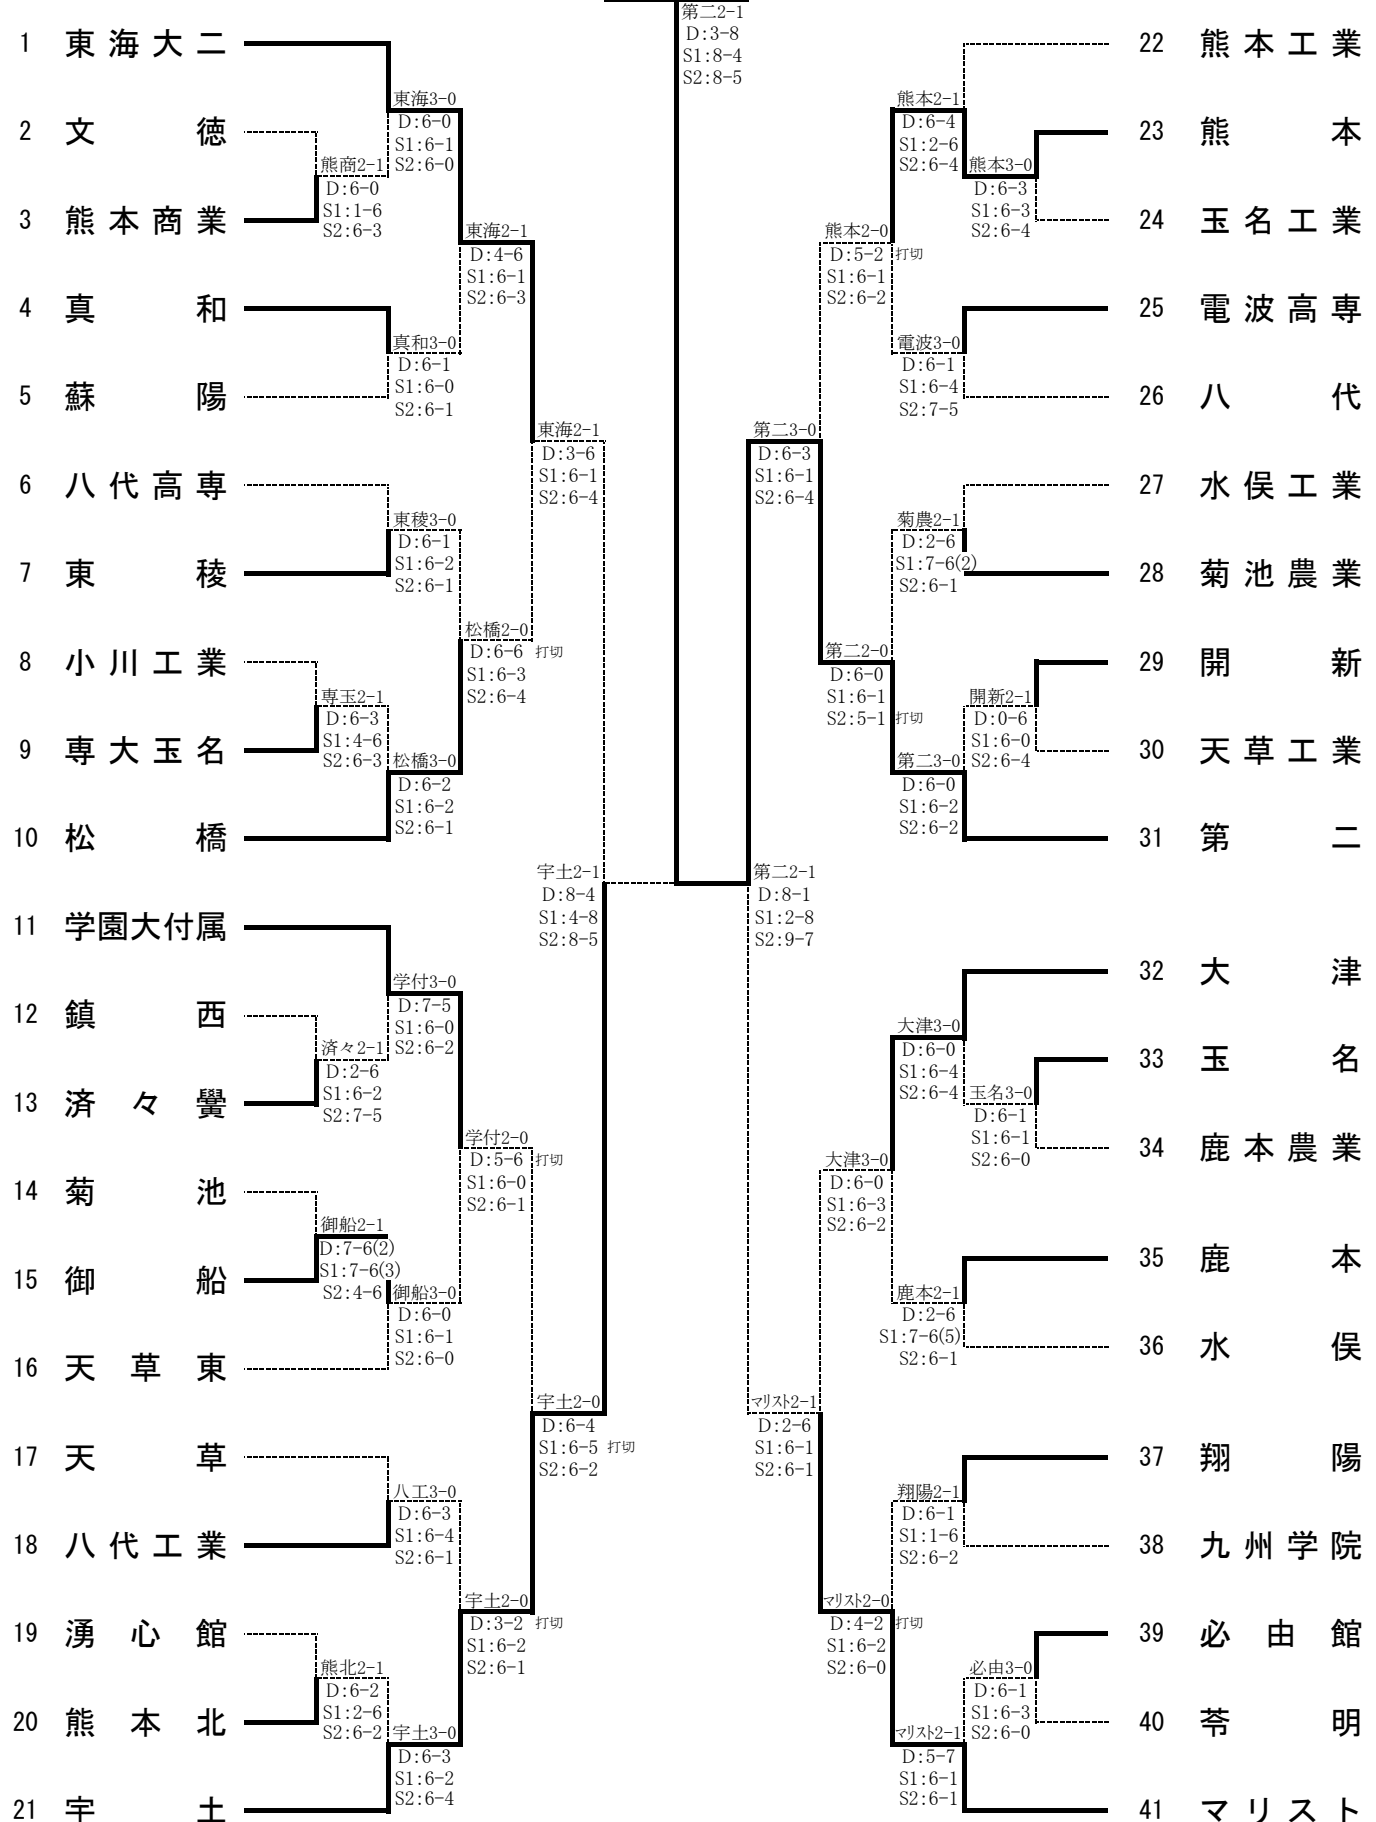

# 平成20年度熊本県高等学校総合体育大会テニス競技大会

男子団体戦

## 第二(31年ぶり)

〔シード順〕

①東海大二

②マリスト学園

③熊本工業

④宇土

⑤学園大付属

⑥第二

⑦大津

⑧松橋

| 準決勝 | 21 | 宇土                | 2-1 | 東海大二               | 1 | 決勝 | 31 | 第二                 | 2-1 | 宇土                | 21 |
|-----|----|-------------------|-----|--------------------|---|----|----|--------------------|-----|-------------------|----|
| D   |    | 越猪 遥 ③<br>緒方健太郎 ③ | 8-4 | 刀根 京亮 ③<br>梶原 大和 ③ |   | D1 |    | 石野 祐希 ①<br>吉山 隼人 ③ | 5-8 | 越猪 遥 ③<br>緒方健太郎 ③ |    |
| S1  |    | 小石 圭佑 ②           | 4-8 | 村下 亮 ③             |   | S1 |    | 成松 貴大 ①            | 8-4 | 小石 圭佑 ②           |    |
| S2  |    | 草野 雄大 ③           | 8-5 | 江内谷 祥 ③            |   | S2 |    | 小崎 直人 ①            | 8-5 | 草野 雄大 ③           |    |