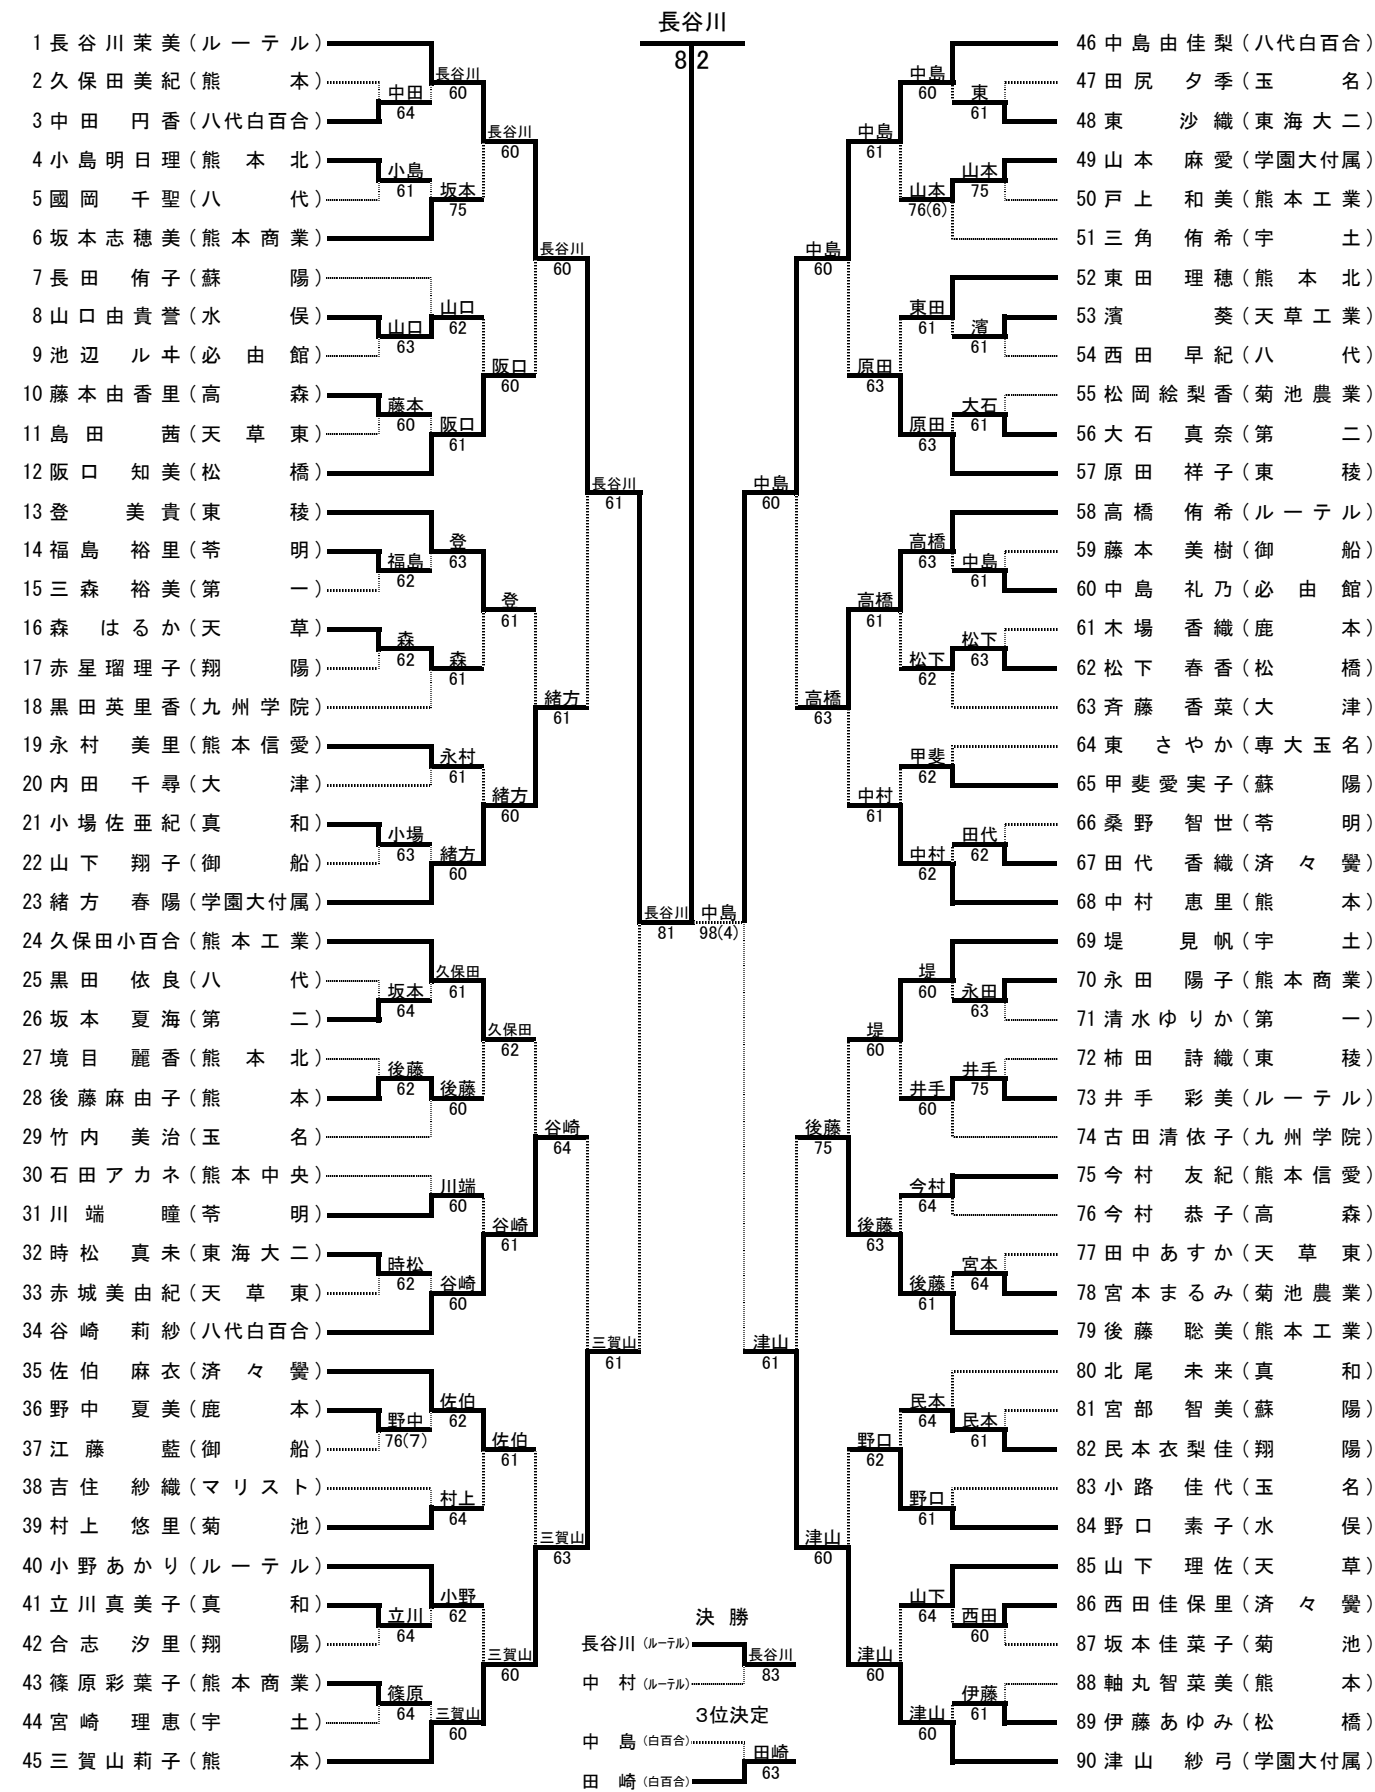

平成20年度熊本県高等学校総合体育大会テニス競技大会

女子シングルス No. 1

[シード順]

- ① 長谷川 茉美 (ルーテル)
- ② 田崎 千茶 (八代白百合)
- ③ 村田 夏実 (熊本)
- ④ 津山 紗弓 (学園大付属)
- ⑤ 中島 由佳梨 (八代白百合)
- ⑥ 中村 真由美 (ルーテル)
- ⑦ 叶 愛香 (真和)
- ⑧ 三賀山 莉子 (熊本)
- ⑨ 久保田 小百合 (熊本工業)
- ⑨ 西 香那子 (松橋)
- ⑨ 成瀬 ありさ (東稜)
- ⑨ 中村 恵里 (熊本)
- ⑨ 堤 見帆 (宇土)
- ⑨ 一ノ瀬 準 (熊本商業)
- ⑨ 川野 真央子 (熊本商業)
- ⑨ 緒方 春陽 (学園大付属)