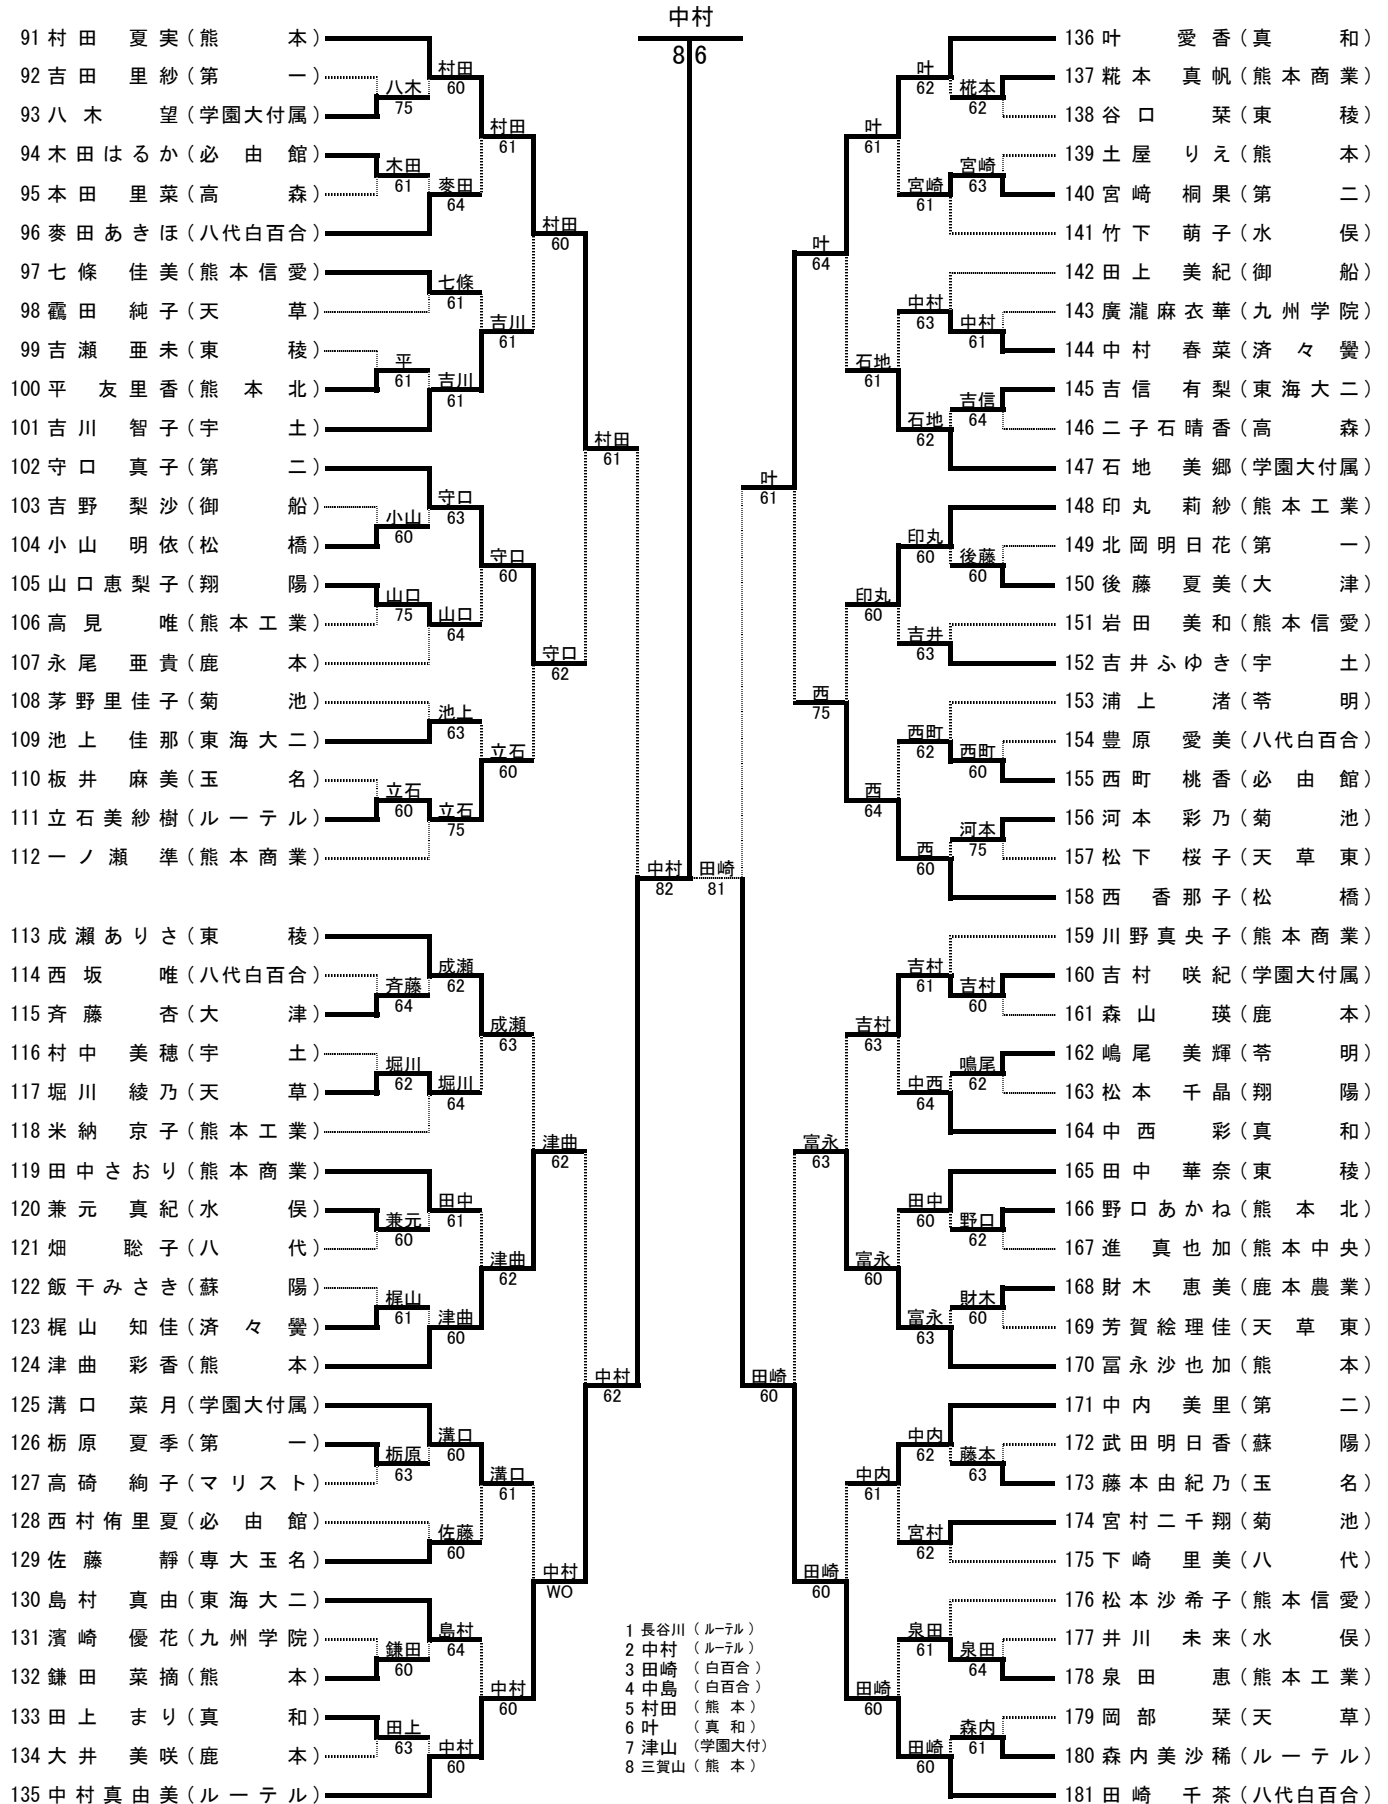

平成20年度熊本県高等学校総合体育大会テニス競技大会

女子シングルス No. 2