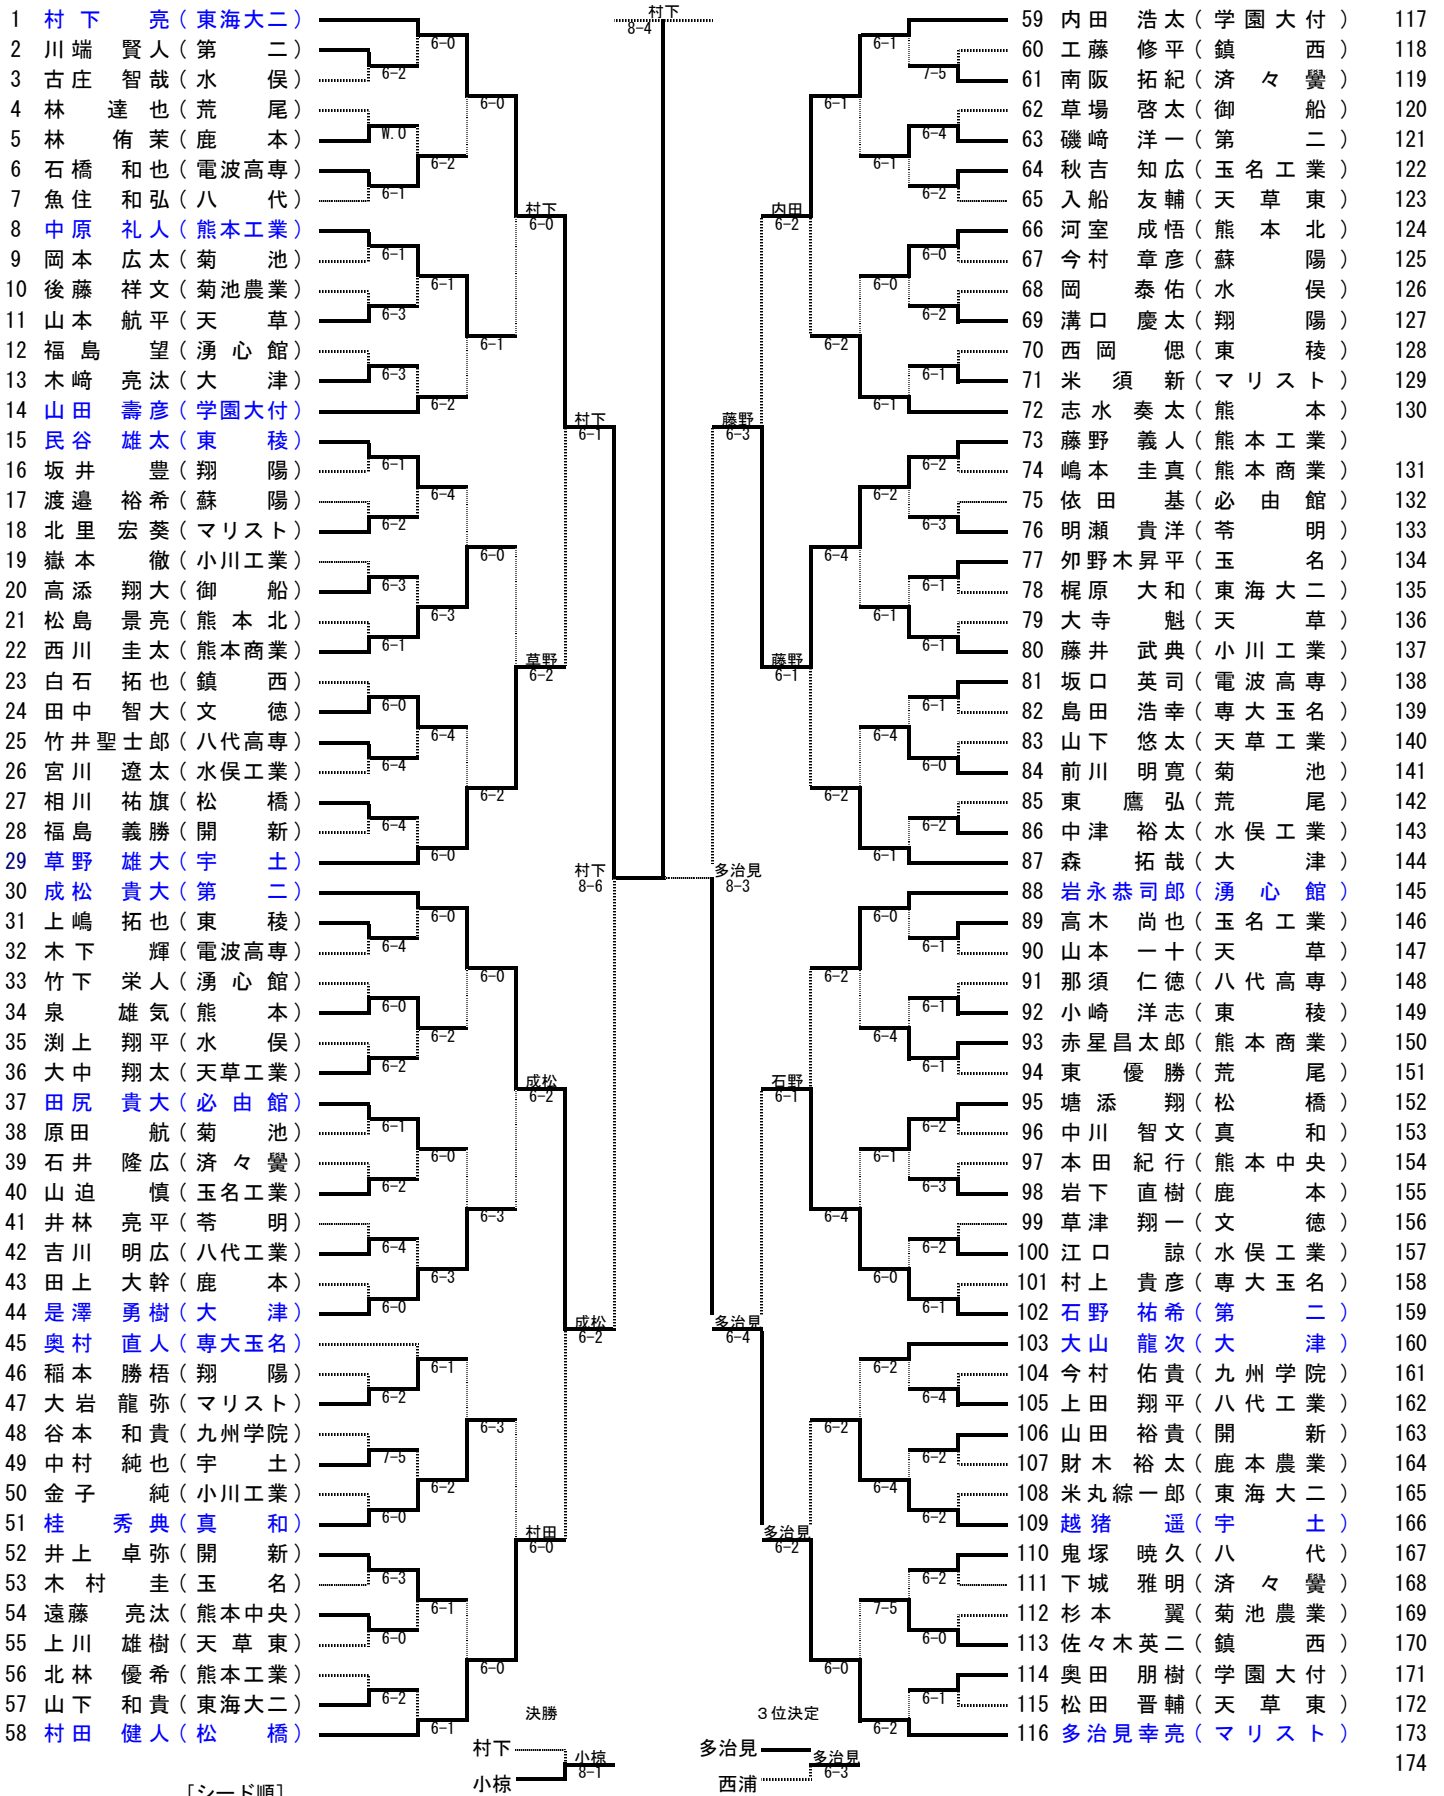

平成20年度 熊本県高等学校総合体育大会テニス競技大会

平

男子シングルス NO. 1

[シード順]

- ①村下 亮 (東海大二)   ②小椋祥平 (マリスト)   ③西浦 巧人 (熊本工業)   ④多治見幸亮 (マリスト)
- ⑤内田 浩太 (学園大付)   ⑥小石圭佑 (宇土)   ⑦岡崎 光軌 (学園大付)   ⑧村田 健人 (松橋)
- ⑨成松 貴大 (第二)   ⑩江内谷 祥 (東海大二)   ⑪小崎 直人 (第二)   ⑫森 拓哉 (大津)
- ⑬岩永 恭司郎 (湧心館)   ⑭田中 研人 (東稜)   ⑮青木 拓哉 (大津)   ⑯草野雄大 (宇土)