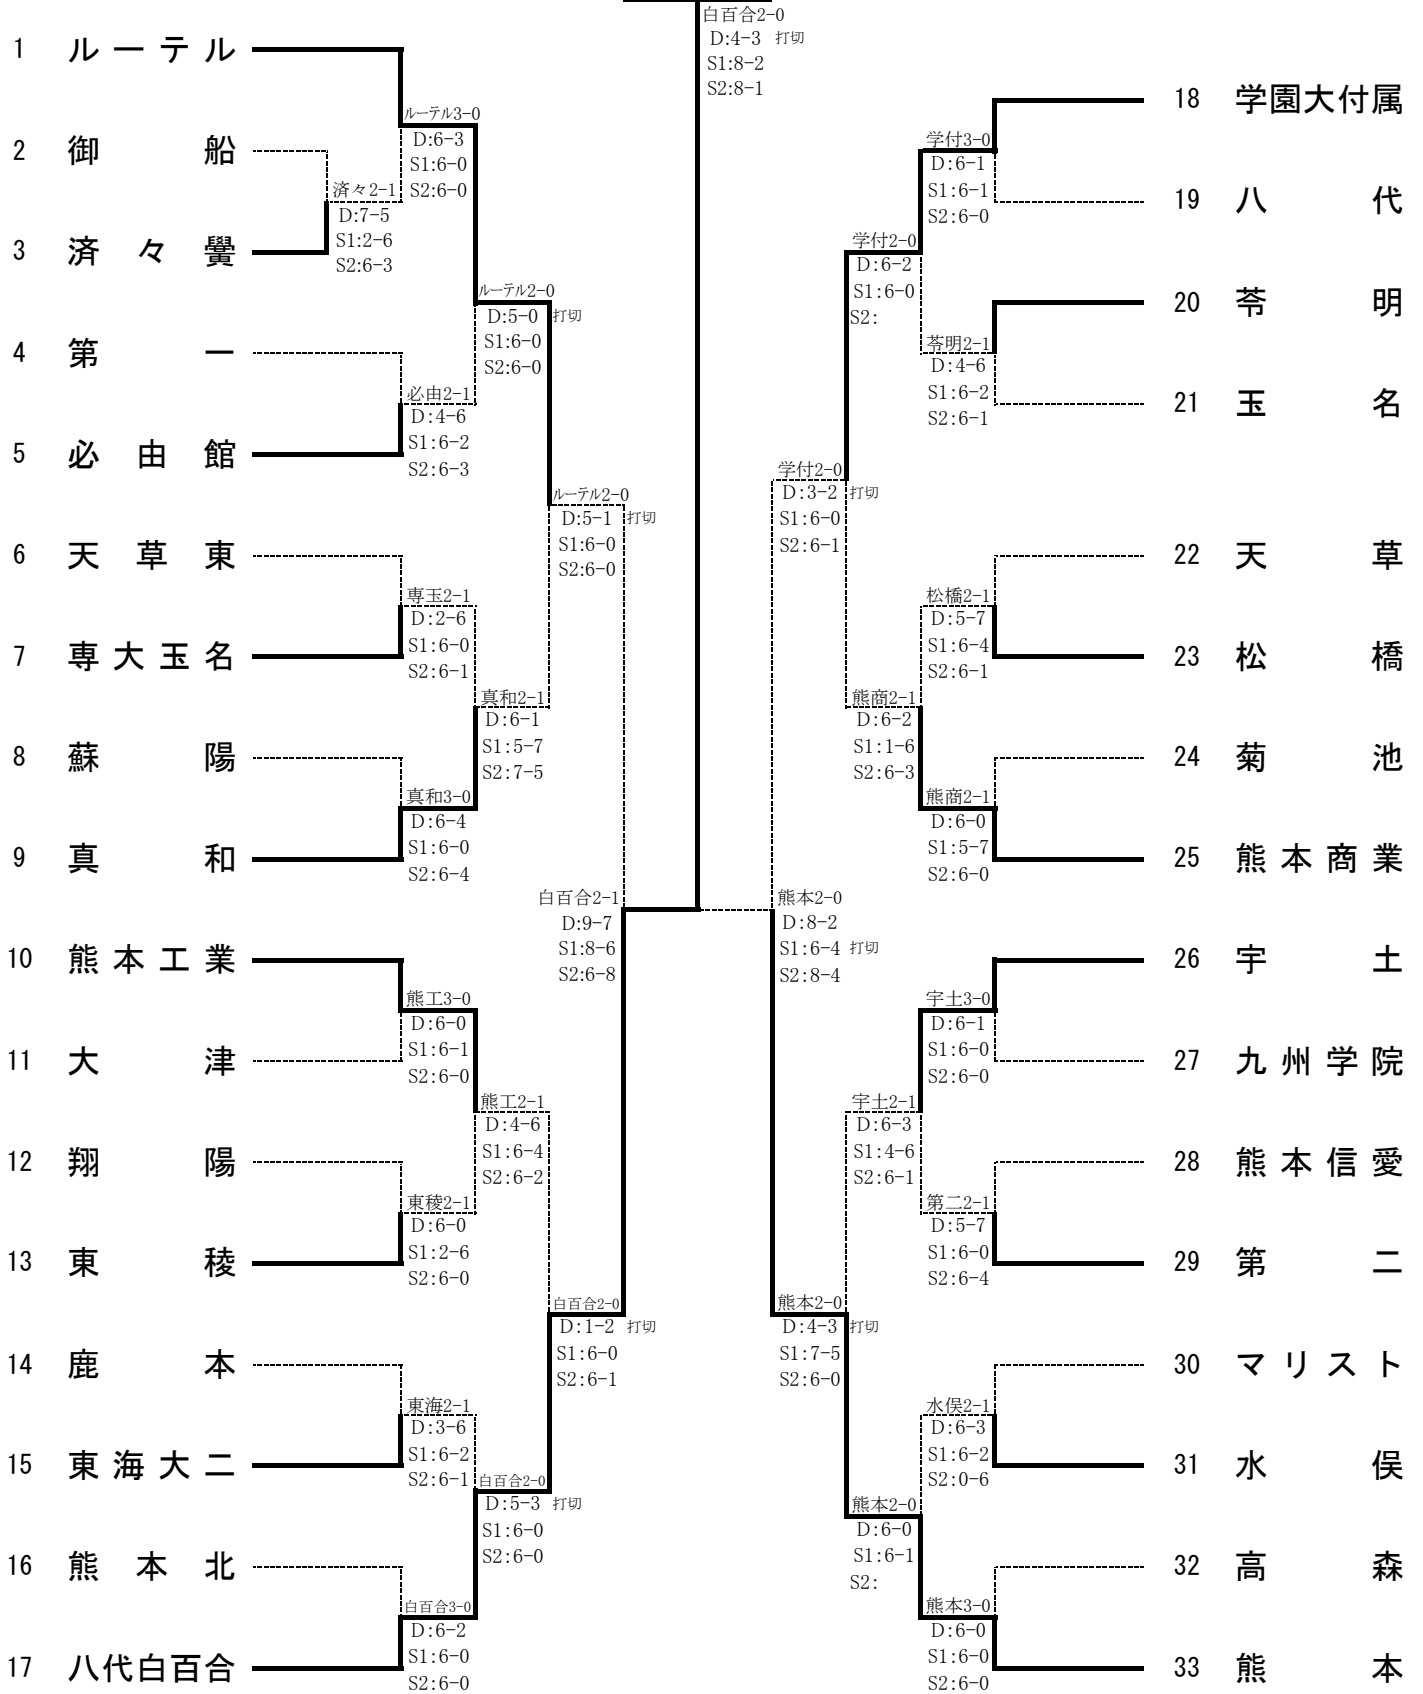

平成20年度熊本県高等学校総合体育大会テニス競技大会

□女子団体戦

八代白百合学園(2年ぶり)

〔シード順〕

- ①ルーテル学院
- ②熊本
- ③学園大付属
- ④八代白百合
- ⑤熊本工業
- ⑥熊本商業
- ⑦宇土
- ⑧真和