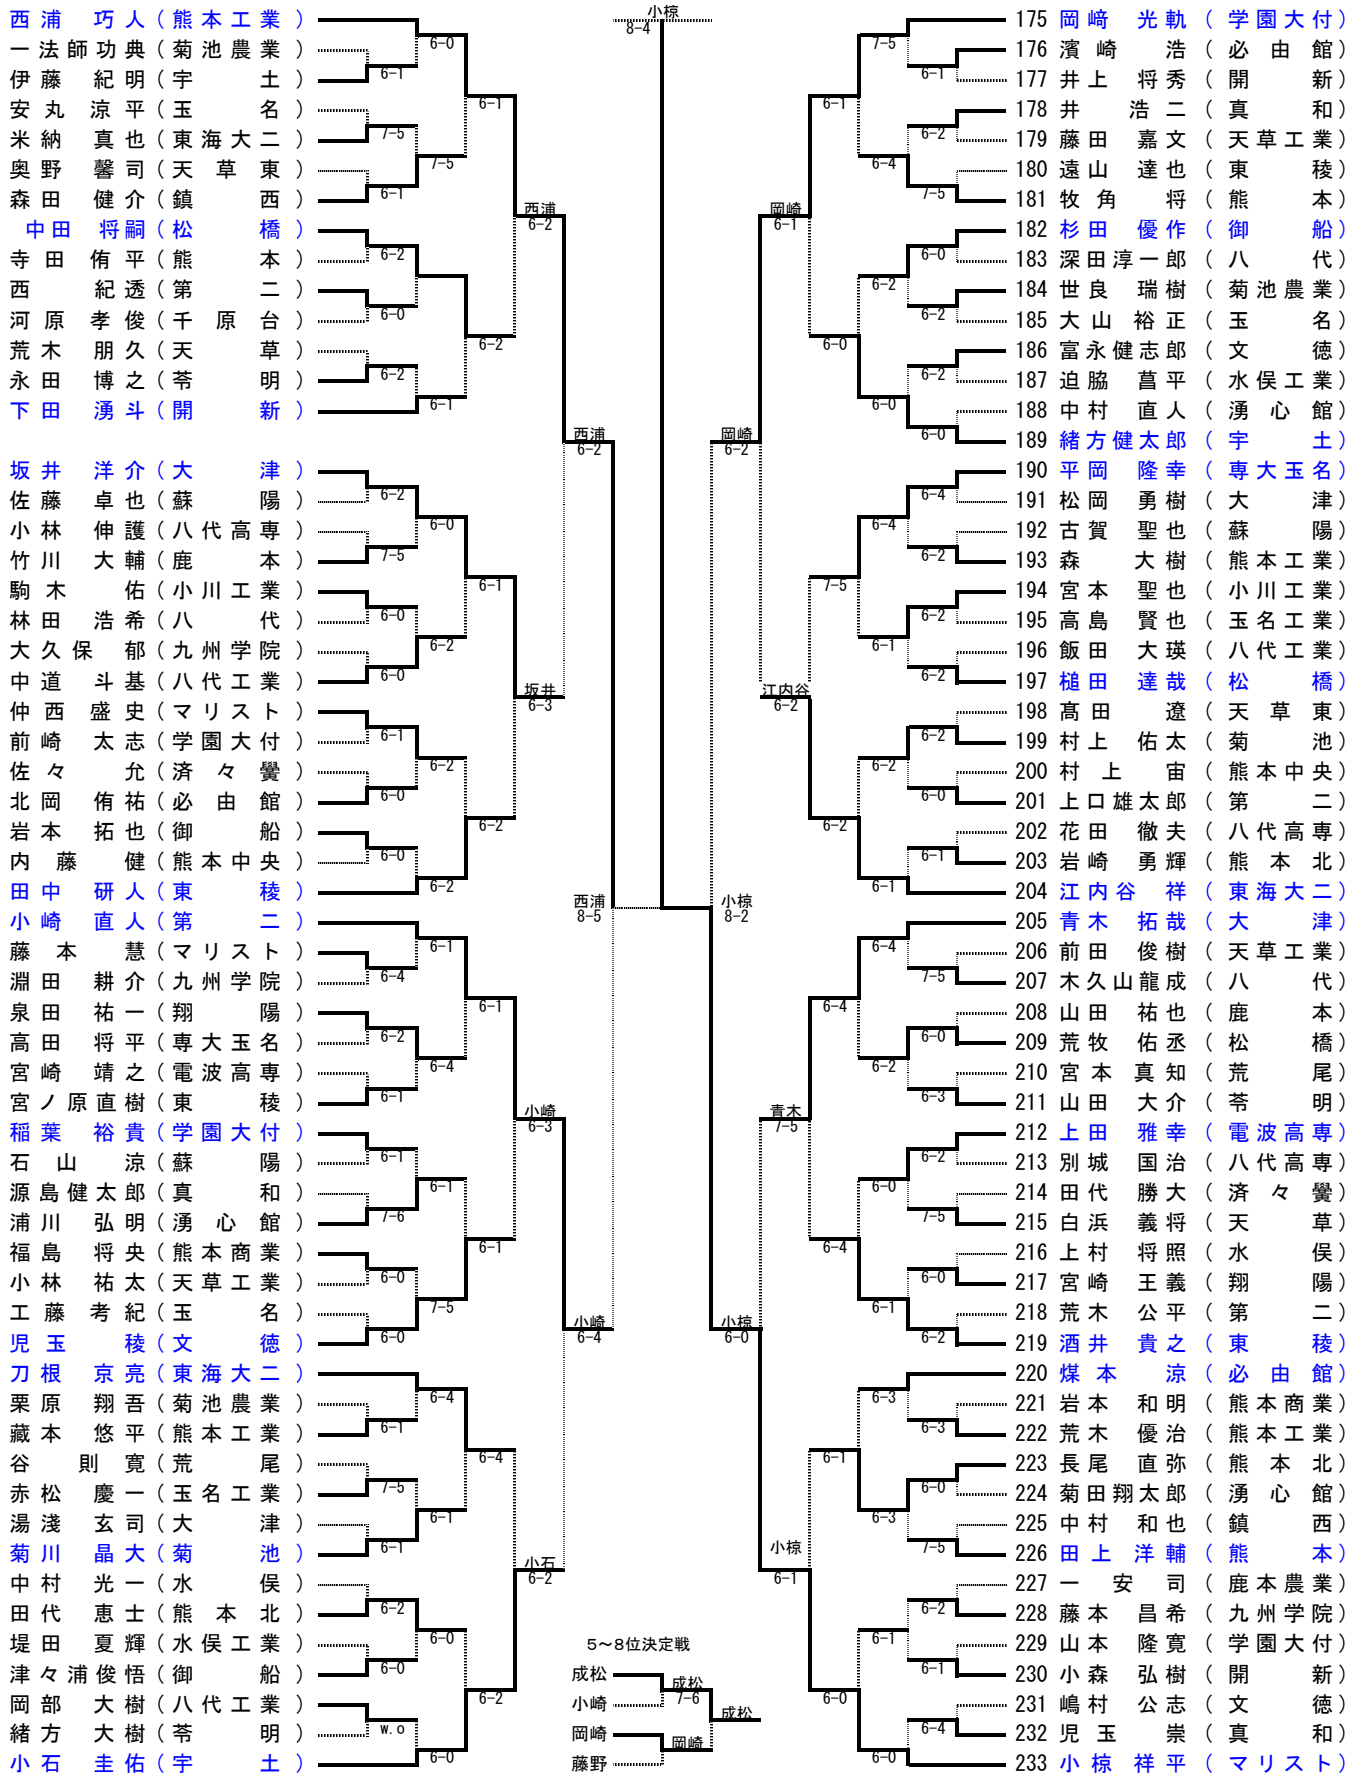

成20年度 熊本県高等学校総合体育大会テニス競技大会

男子シングルス NO. 2