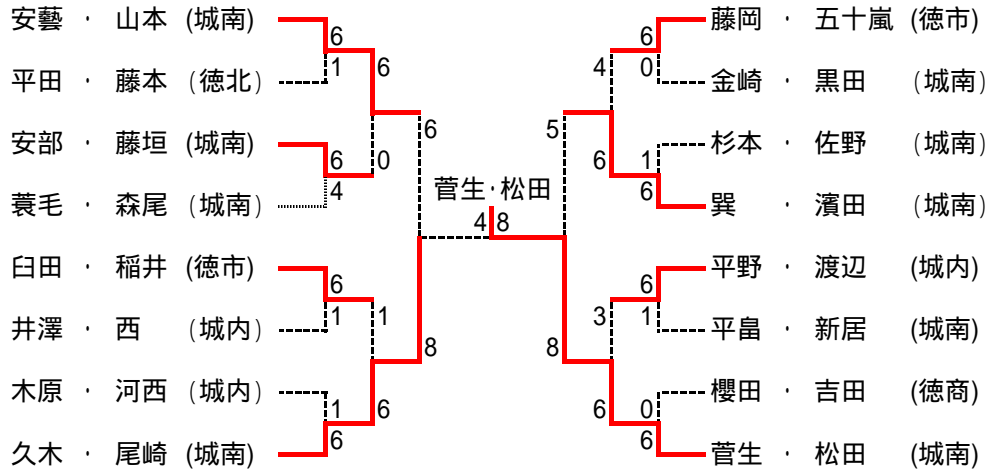

決勝

4R1	1	徳島商業	2-0	徳島市立	14
D		川原 英里菜 倉岡 麗	8-2	一宮 鈴 島本 愛里	
S1		庫元 菜子	8-3	藤岡 莉子	
S2		佐野 瑛里香	7-3打切	酒井 智穂	

男子団体メンバー表

ドロー 番号	学校名	監督	No.1	No.2	No.3	No.4	No.5
1	城南	羽坂 直人	安藝 晃和 3	尾崎 翔大 3	山本 大智 2	菅生 雅斗 2	松田 悠汰 2
2	小松島	秋山 綾子	数藤 佑哉 3	才見 博志 3	樋本 拓馬 2	角田 龍哉 2	井上 賢一 2
3	阿南高専	高岸 時夫	山田 洋嵩 3	篠原 明日人 3	金丸 智史 3	山中 大輝 2	太田 洋右 3
4	鳴門第一	野澤 千尋	小西 一輝 3	喜多 竜也 3	三木 周一 3	井上 慎也 3	武井 勇人 3
5	城東	山本 珠紀	佐藤 和貴 3	船本 大貴 3	港 康佑 3	斎藤 太樹 3	武田 智裕 3
6	海部	笹田 晋介	西脇 圭太郎 1	丸岡 郁斗 1			
7	板野	伊丹 裕之	森口 貞治 3	吉田 悠真 3	宮本 尊弘 3	齋藤 洋志 3	矢野 薫 2
8	穴吹	多田 勝彦	実平 浩幸 3	藤田 恭平 2	埜口 智行 1	成尾 網紀 1	
9	富岡西	吉田 光昭	久能 弘嗣 3	矢野 貴大 3	神原 学 3	上田 賢市郎 3	古本 優仁 3
10	阿南工業	井形 幸司	武田 明人 2	加川 達也 3	森口 祐介 3	宮城 裕一 2	金森 眞生 2
11	城ノ内	多田 和也	渡辺 亮佑 2	平野 靖貴 3	井澤 優 3	木原 彰駿 3	西 健太郎 1
12	徳島北	笠松 大悟	平田 健人 3	宮本 憲哉 3	酒井 智史 3	藤本 駿 3	木森 友亮 3
13	鳴門工業	都築 和義	中村 健太 3	石川 柊太郎 2	棚田 佳伸 3	徳山 誠也 3	三原 晃太 3
14	徳島東工業	正木 和夫	武岡 義浩 3	中分 亮太 3	大城 健人 3	川尻 浩輝 3	東 弘記 3
15	徳島商業	太田 俊則	井元 直紀 3	増川 空良 3	武市 允希 2	多田 一生 3	横川 拓哉 2
16	鳴門	中野 晃輔	富田 陵介 3	大住 崇瑛 3	赤澤 尚紀 2	足達 拓真 3	天野 光明 3
17	名西	岡本 昌士	阿木 大輔 3	井内 亮輔 3	井坂 宥一 3	阿部 瑞希 3	古住 貴弘 3
18	小松島西	前田 和彦	栗原 大 3	江崎 圭亮 2	楓 尚幸 3	平島 幸宏 2	山下 恵義 2
19	城北	山腰 敏寛	後藤 元太 3	隅田 好彦 3	宮本 拓 2	木下 裕大 3	藤沢 雄大 3
20	徳島工業	板東 敏雄	数藤 慎也 2	櫻山 雄一 2	岡本 和也 2	山口 達也 2	与島 良太 2
21	徳島市立	笠谷 純弘	藤岡 達也 3	白田 雅哉 3	稲井 崇人 2	五十嵐 舜英 3	竹内 宏 3

男子ダブルス

3位決定戦

女子ダブルス

3位決定戦

男子シングルス(本戦)

順位決定戦

女子シングルス(本戦)

順位決定戦