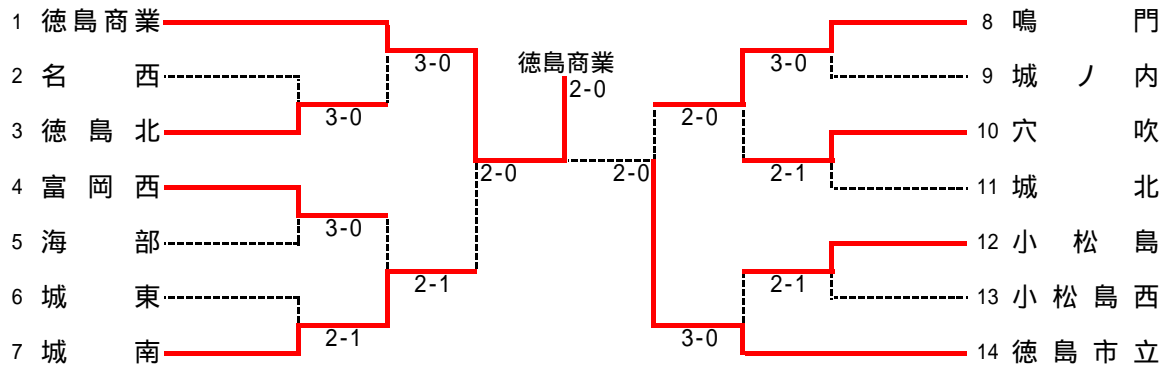

2008年度徳島県高等学校総合体育大会テニス競技結果

男子団体

女子団体

男子団体対戦表

1回戦

1R1	3	阿南高専	2-1	小松島	2
D		金丸 智史 篠原 明日人	6-3	樋本 拓馬 角田 龍哉	
S1		山田 洋嵩	6-1	数藤 佑哉	
S2		太田 洋右	2-6	才見 博志	

1R2	7	板野	3-0	穴吹	8
D		吉田 悠真 宮本 尊弘	6-0	藤田 恭平 成尾 綱紀	
S1		森口 貞治	6-3	実平 浩幸	
S2		齋藤 洋志	6-3	埜口 智行	