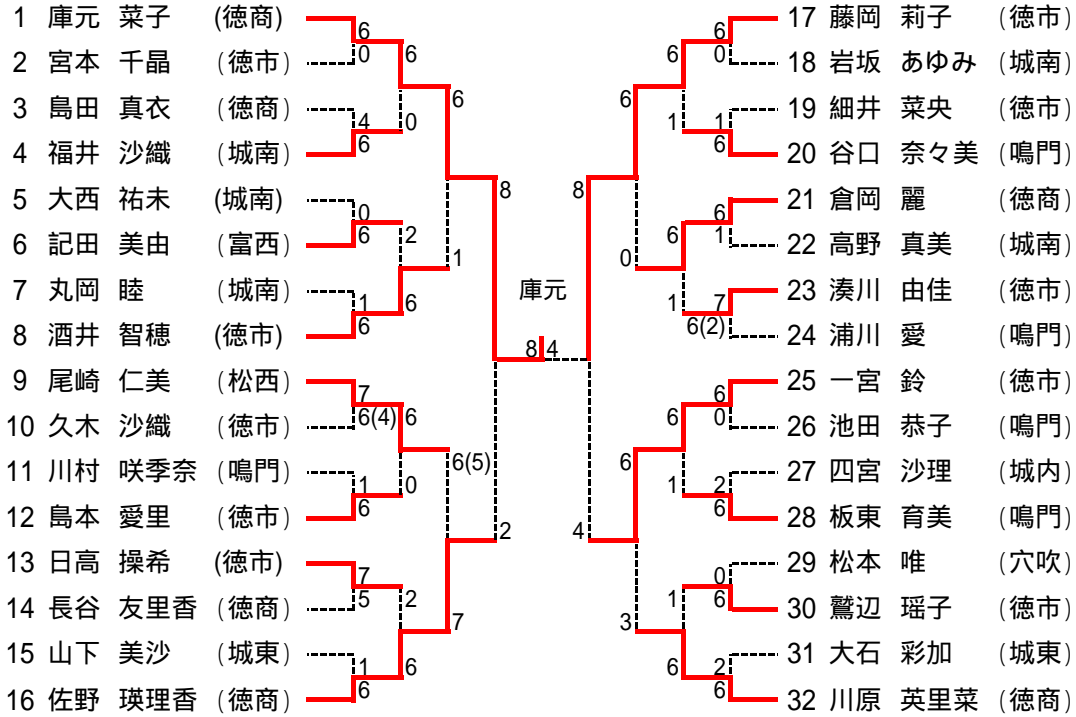

2008年度徳島県高等学校総合体育大会テニス競技結果

男子団体

女子団体

男子団体対戦表

1回戦

1R1	3	阿南高専	2-1	小松島	2
D		金丸 智史 篠原 明日人	6-3	樋本 拓馬 角田 龍哉	
S1		山田 洋嵩	6-1	数藤 佑哉	
S2		太田 洋右	2-6	才見 博志	

1R2	7	板野	3-0	穴吹	8
D		吉田 悠真 宮本 尊弘	6-0	藤田 恭平 成尾 綱紀	
S1		森口 貞治	6-3	実平 浩幸	
S2		齋藤 洋志	6-3	埜口 智行	

男子ダブルス

3位決定戦

女子ダブルス

3位決定戦

男子シングルス(本戦)

順位決定戦

女子シングルス(本戦)

順位決定戦