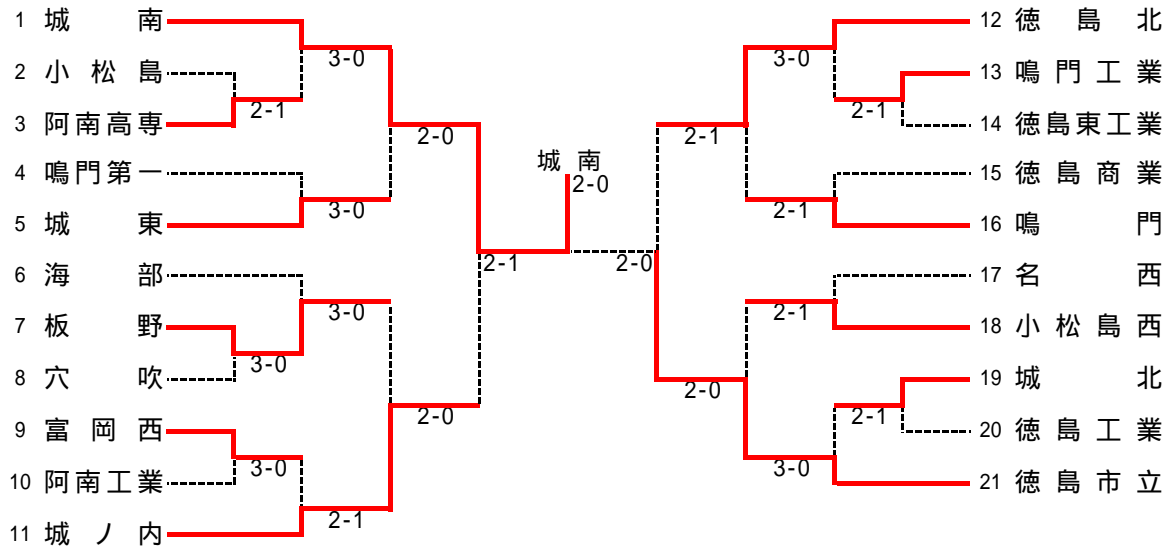

2008年度徳島県高等学校総合体育大会テニス競技結果

男子団体

女子団体

男子団体対戦表

1回戦

1R1	3	阿南高専	2-1	小松島	2
D		金丸 智史 篠原 明日人	6-3	樋本 拓馬 角田 龍哉	
S1		山田 洋嵩	6-1	数藤 佑哉	
S2		太田 洋右	2-6	才見 博志	

1R2	7	板野	3-0	穴吹	8
D		吉田 悠真 宮本 尊弘	6-0	藤田 恭平 成尾 綱紀	
S1		森口 貞治	6-3	実平 浩幸	
S2		齋藤 洋志	6-3	埜口 智行	