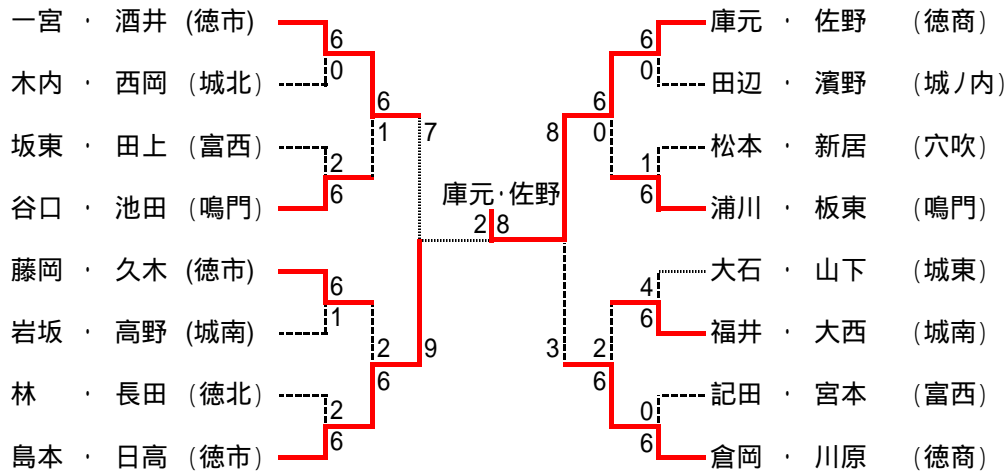

女子団体メンバー表

ドロー 番号	学校名	監督	No.1	No.2	No.3	No.4	No.5
1	徳島商業	伊丹 文明	庫元 菜子 3	川原 英里菜 2	佐野 瑛里香 3	倉岡 麗 3	長谷 友里香 2
2	名西	伊丹 千恵	高根 由衣 3	平岡 彩佳 3	谷 美沙 3	松本 千里 3	馬瀬 つぐみ 2
3	徳島北	正木 研治	岡田 知子 3	吉本 弓華 2	谷 知春 3	濱 瑠里 3	中江 有美子 2
4	富岡西	太田 佳代	記田 美由 2	宮本 加奈 2	坂東 麻衣 2	田上 瑠伽 2	宮本 美久 2
5	海部	新居 弘行	喜和田 舞 1	山田 真子 1	美島 結衣 1		
6	城東	尾嶋 充	山下 美沙 2	大平 知世 3	石山 苑野 3	玉木 愛梨 2	大石 彩加 2
7	城南	長篠 真紀子	大西 祐未 3	福井 沙織 3	高野 真美 3	竹内 沙那香 3	丸岡 睦 3
8	鳴門	黒田 麻衣子	浦川 愛 3	谷口 奈々美 3	板東 育美 3	池田 恭子 3	福田 沙友里 2
9	城ノ内	前川 正人	四宮 沙理 2	田辺 成美 2	熊澤 早紀 3	濱野 綾那 2	桑村 美咲 2
10	穴吹	大野 真二	松本 唯 3	新居 沙織 3	岩佐 沙知 1	梶浦 コリ恵 1	
11	城北	乾 初美	黒田 佳那 3	西岡 まなみ 3	長沢 明子 3	岡久 知代 3	木内 晴菜 3
12	小松島	松島 優子	尾崎 友夏 3	田中 綾 3	粟飯原 未貴 2	高田 愛 2	田中 恵美 2
13	小松島西	仁木 正人	尾崎 仁美 1	宮浦 樹梨 2	木内 美里 2		
14	徳島市立	美馬 佳正	藤岡 莉子 1	一宮 鈴 2	酒井 智穂 3	島本 愛里 2	日高 操希 3

男子ダブルス

3位決定戦

女子ダブルス

3位決定戦

男子シングルス(本戦)

順位決定戦

女子シングルス(本戦)

順位決定戦