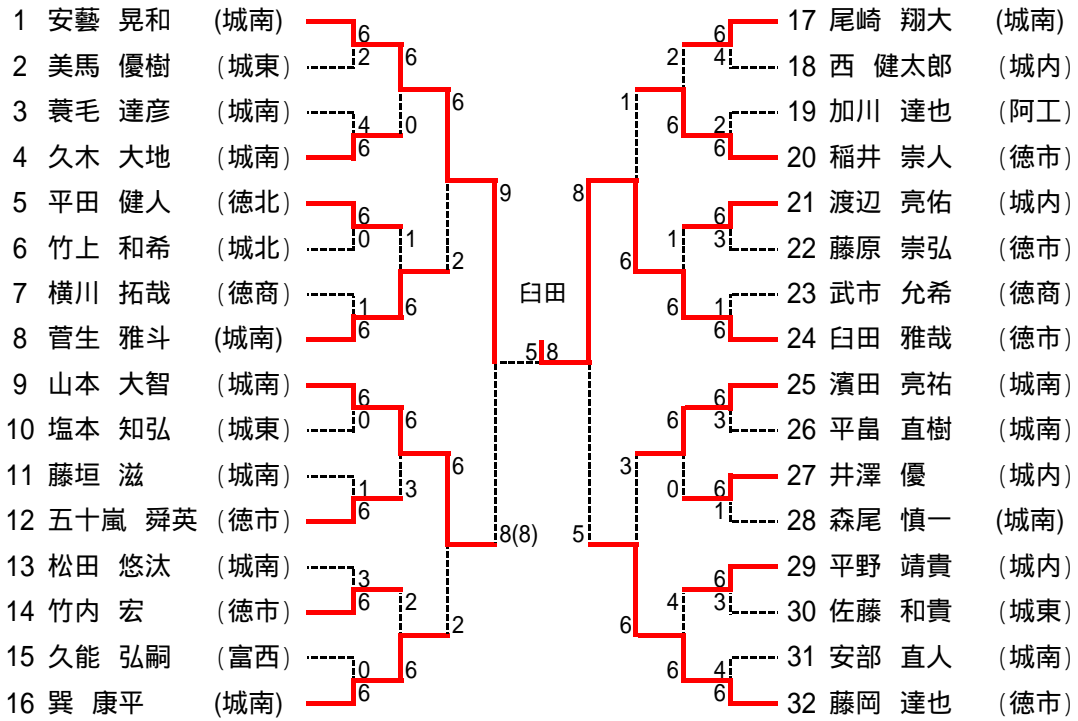

2008年度徳島県高等学校総合体育大会テニス競技結果

男子団体

女子団体

男子団体対戦表

1回戦

1R1	3	阿南高専	2-1	小松島	2
D		金丸 智史 篠原 明日人	6-3	樋本 拓馬 角田 龍哉	
S1		山田 洋嵩	6-1	数藤 佑哉	
S2		太田 洋右	2-6	才見 博志	

1R2	7	板野	3-0	穴吹	8
D		吉田 悠真 宮本 尊弘	6-0	藤田 恭平 成尾 綱紀	
S1		森口 貞治	6-3	実平 浩幸	
S2		齋藤 洋志	6-3	埜口 智行	

男子ダブルス

3位決定戦

女子ダブルス

3位決定戦

男子シングルス(本戦)

順位決定戦

女子シングルス(本戦)

順位決定戦