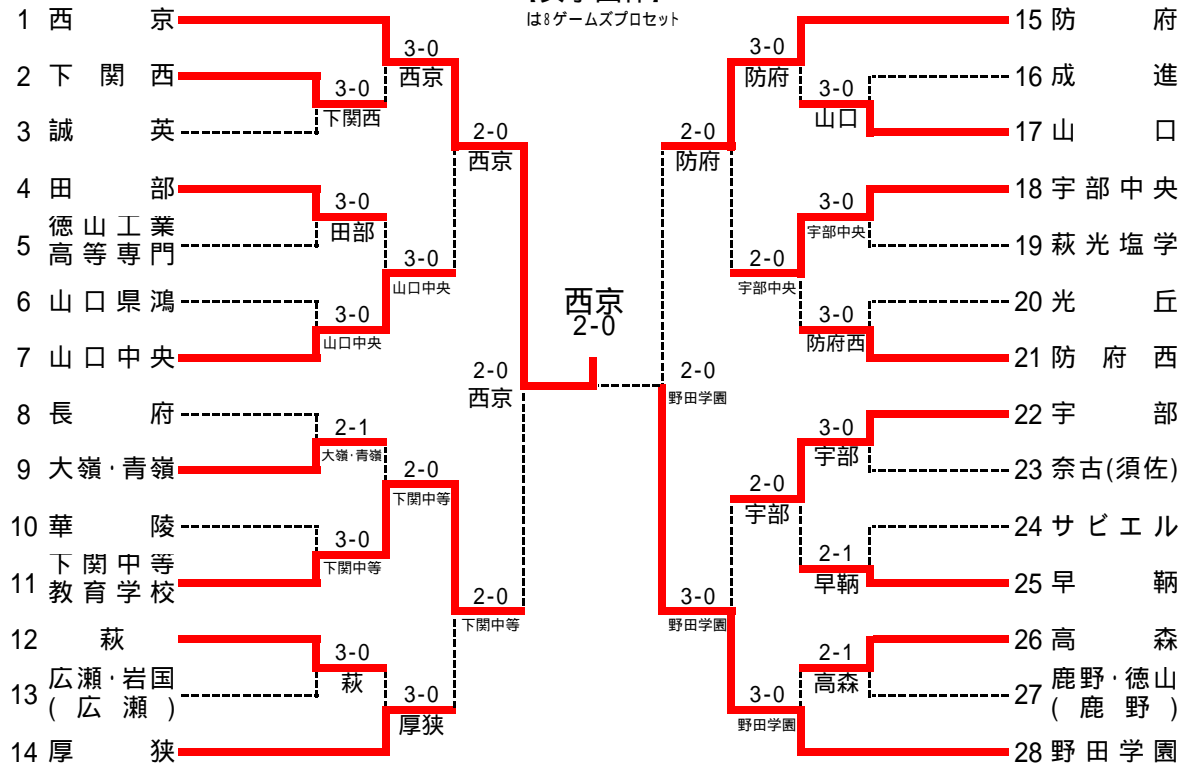

第59回山口県高等学校総合体育大会テニス競技

(H20.5/31 ~ 6/3 山口市維新百年記念公園テニス場 男子の初日・二日目岩国市テニスコート)

【男子団体】

はゲームズプロセット

【女子団体】

はゲームズプロセット

第58回山口県高等学校総合体育大会テニス競技 (H19.6/2-5 山口市維新百年記念公園テニス場 初日・二日目岩国市テニスコート)

2回戦

1	西京	3-0	3	秋光瑠
D	岡本雄太 河本和俊	6-2	D	宮崎貴人 安武翔太
S1	戸井雄規	6-3	S1	廣兼伸
S2	中尾智洋	6-1	S2	瀧本拓也

1回戦

2	山口県	3-0	3	秋光瑠
D	藤井駿矢 平原良太	6-0	D	宮崎貴人 安武翔太
S1	中谷圭祐	6-1	S1	廣兼伸
S2	山本伸一	6-0	S2	瀧本拓也

2回戦

4	豊北	0-3	5	豊浦
D	松崎公洋 上野恭平	5-7	D	吉本和広 澤田由季
S1	静岡大輔	3-6	S1	岡本佳哲
S2	林輝洋	1-6	S2	佐藤蒼