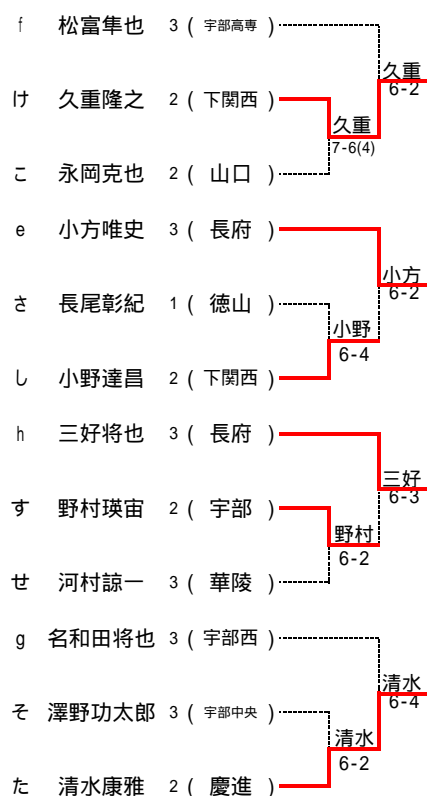

男子シングルス

決勝リーグ戦(8ゲームプロセット)

	A	B	C	D	勝敗	順位
A 和泉屋勇太 2 (下関西)	/	8-4	8-2	8-4	3勝0敗	1位
B 岡本佳哲 3 (豊浦)	x 4-8	/	8-2	x 0-8	1勝2敗	3位
C 岡村竜治 2 (岩国)	x 2-8	x 2-8	/	x 1-8	0勝3敗	4位
D 山本雄大 1 (宇部高専)	x 4-8	8-0	8-1	/	2勝1敗	2位

試合順 A - B , C - D

A - C , B - D

A - D , B - C

順位戦