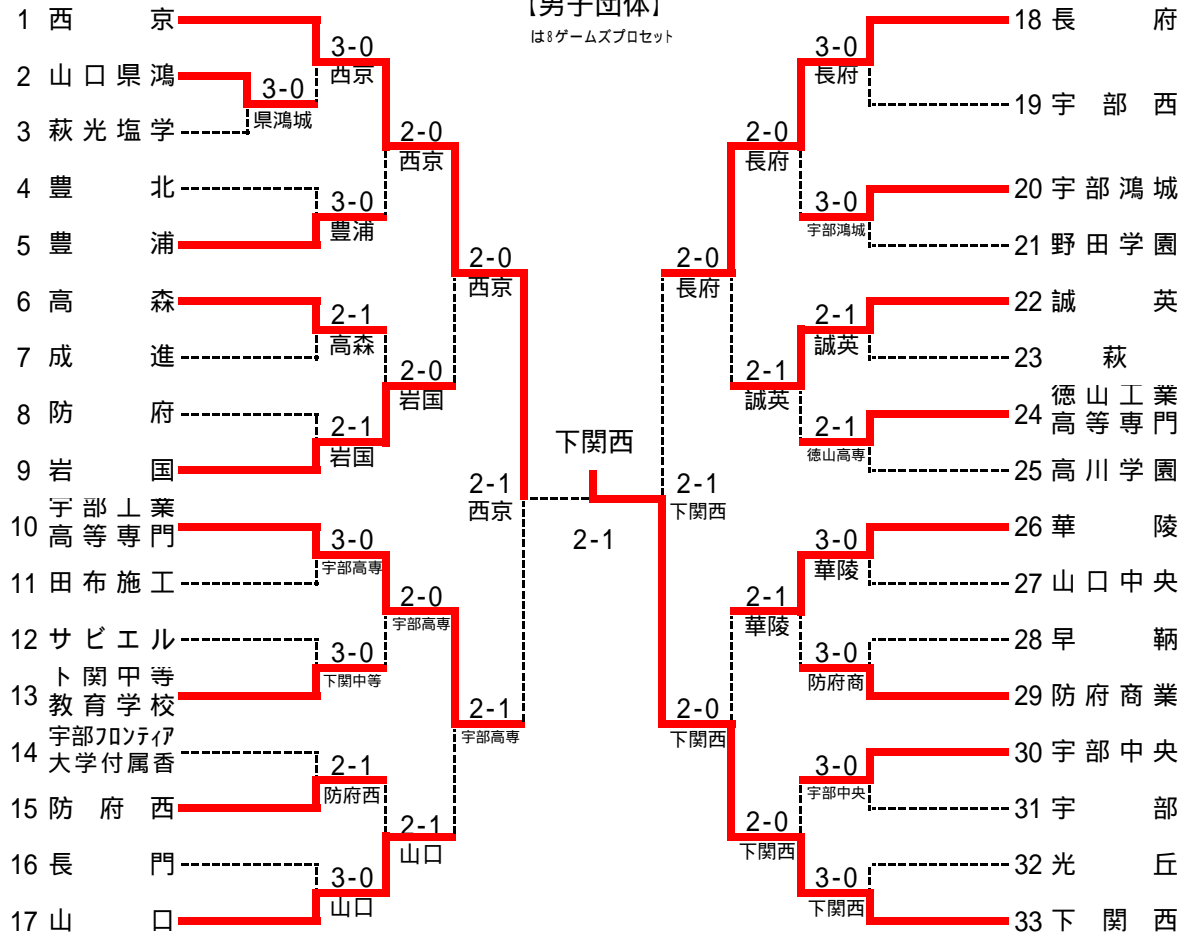

第59回山口県高等学校総合体育大会テニス競技

(H20.5/31 ~ 6/3 山口市維新百年記念公園テニス場 男子の初日・二日目岩国市テニスコート)

【男子団体】

はゲームズプロセット

【女子団体】

はゲームズプロセット

第58回山口県高等学校総合体育大会テニス競技 (H19.6/2-5 山口市維新百年記念公園テニス場 初日・二日目岩国市テニスコート)

2回戦