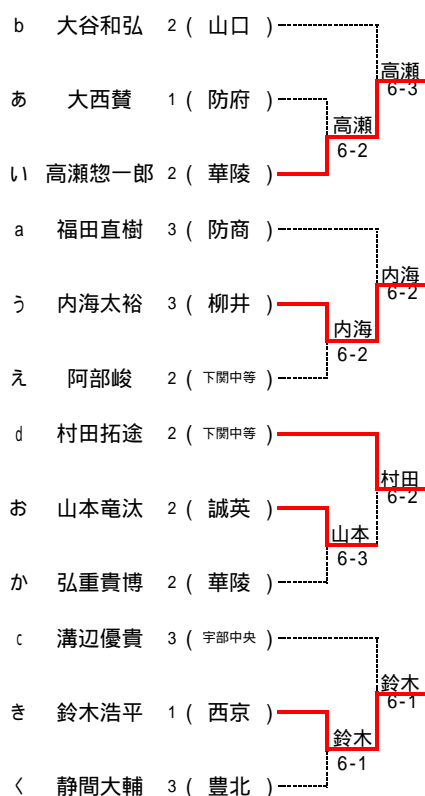

男子シングルス

決勝リーグ戦(8ゲームプロセット)

	A	B	C	D	勝敗	順位
A 和泉屋勇太 2 (下関西)	/	8-4	8-2	8-4	3勝0敗	1位
B 岡本佳哲 3 (豊浦)	x 4-8	/	8-2	x 0-8	1勝2敗	3位
C 岡村竜治 2 (岩国)	x 2-8	x 2-8	/	x 1-8	0勝3敗	4位
D 山本雄大 1 (宇部高専)	x 4-8	8-0	8-1	/	2勝1敗	2位

試合順 A - B , C - D

A - C , B - D

A - D , B - C

順位戦