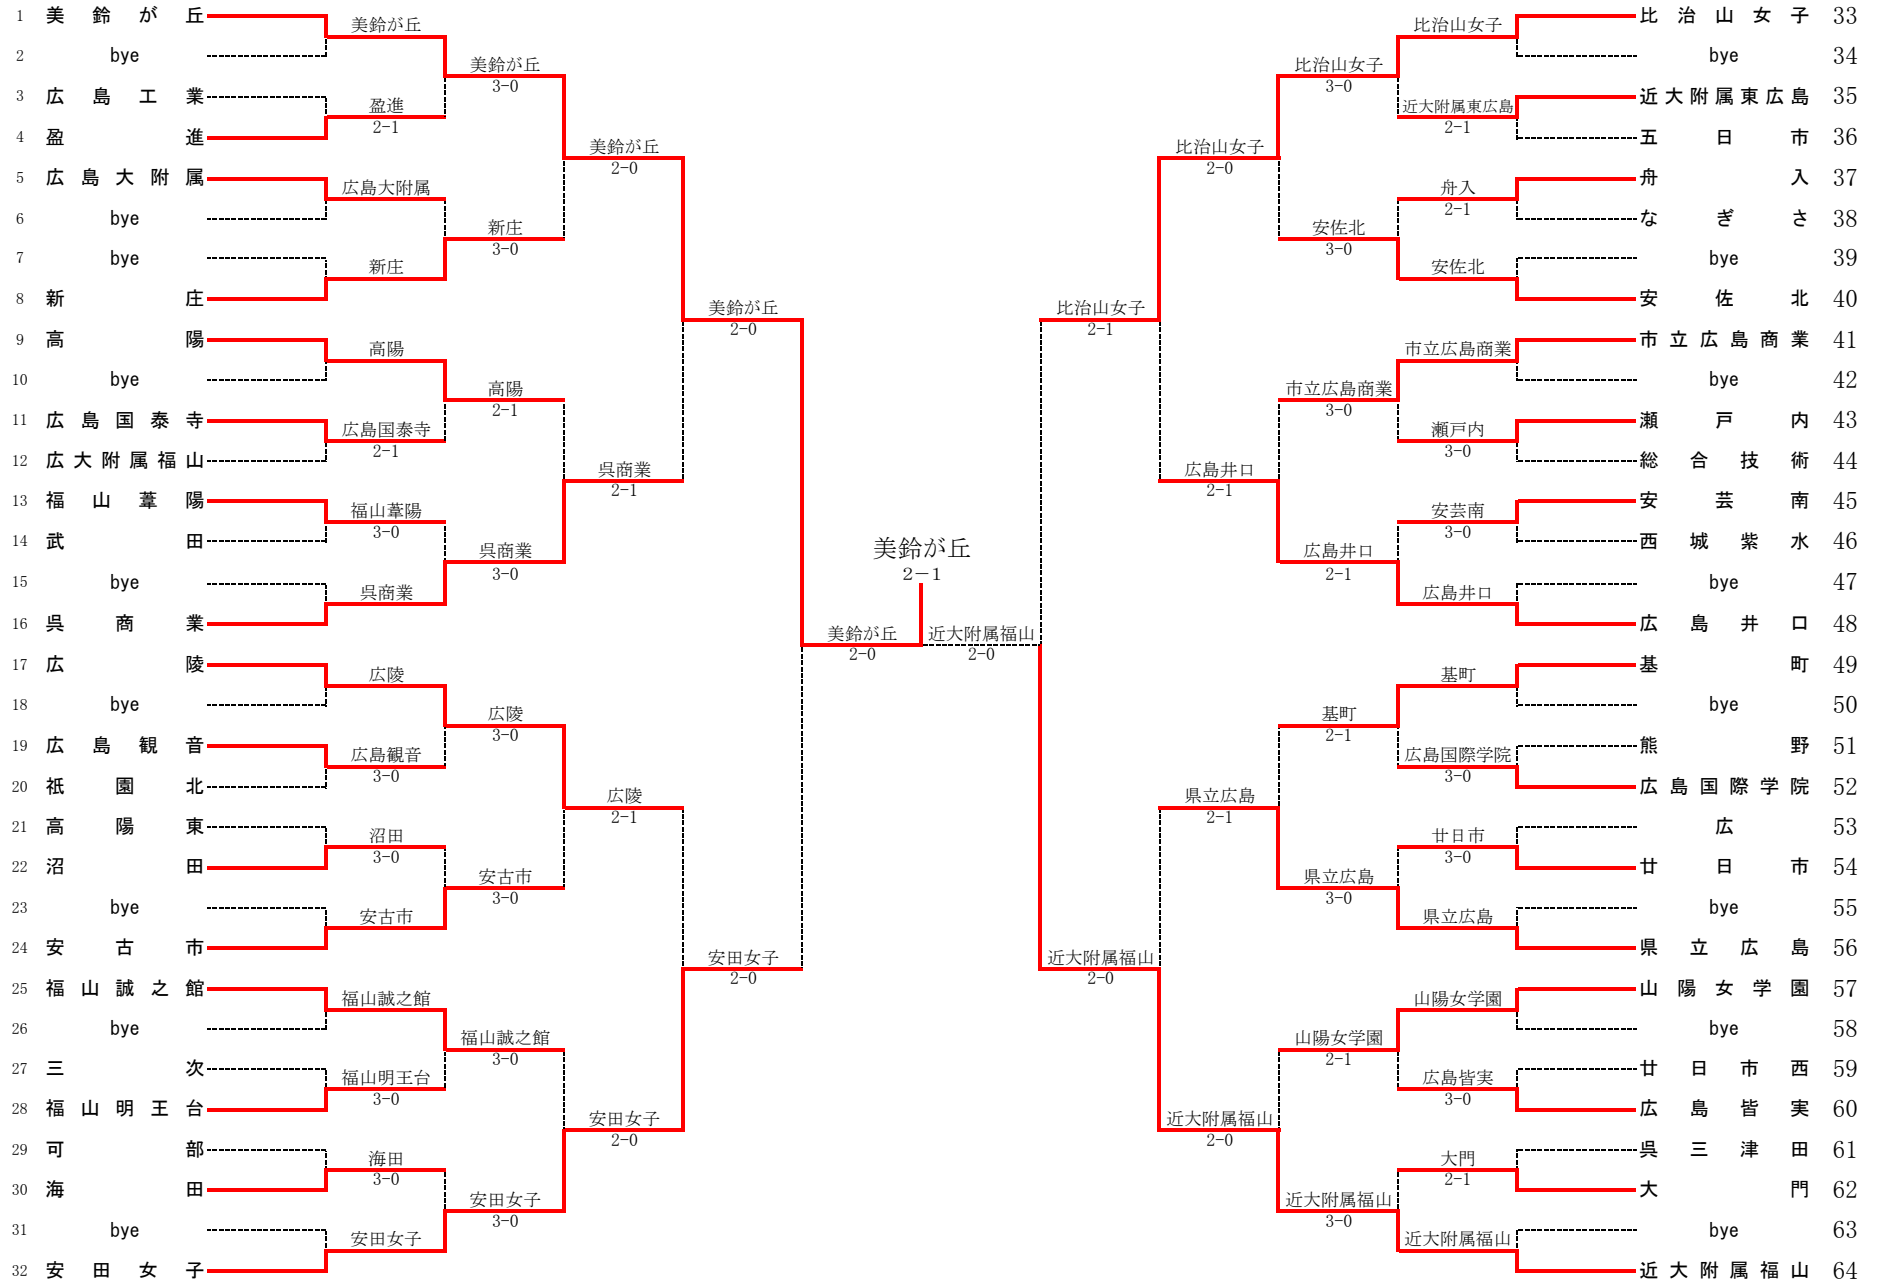

第61回 広島県高等学校総合体育大会テニス競技 女子団体

5月31日、6月1日 びんご運動公園テニスコート