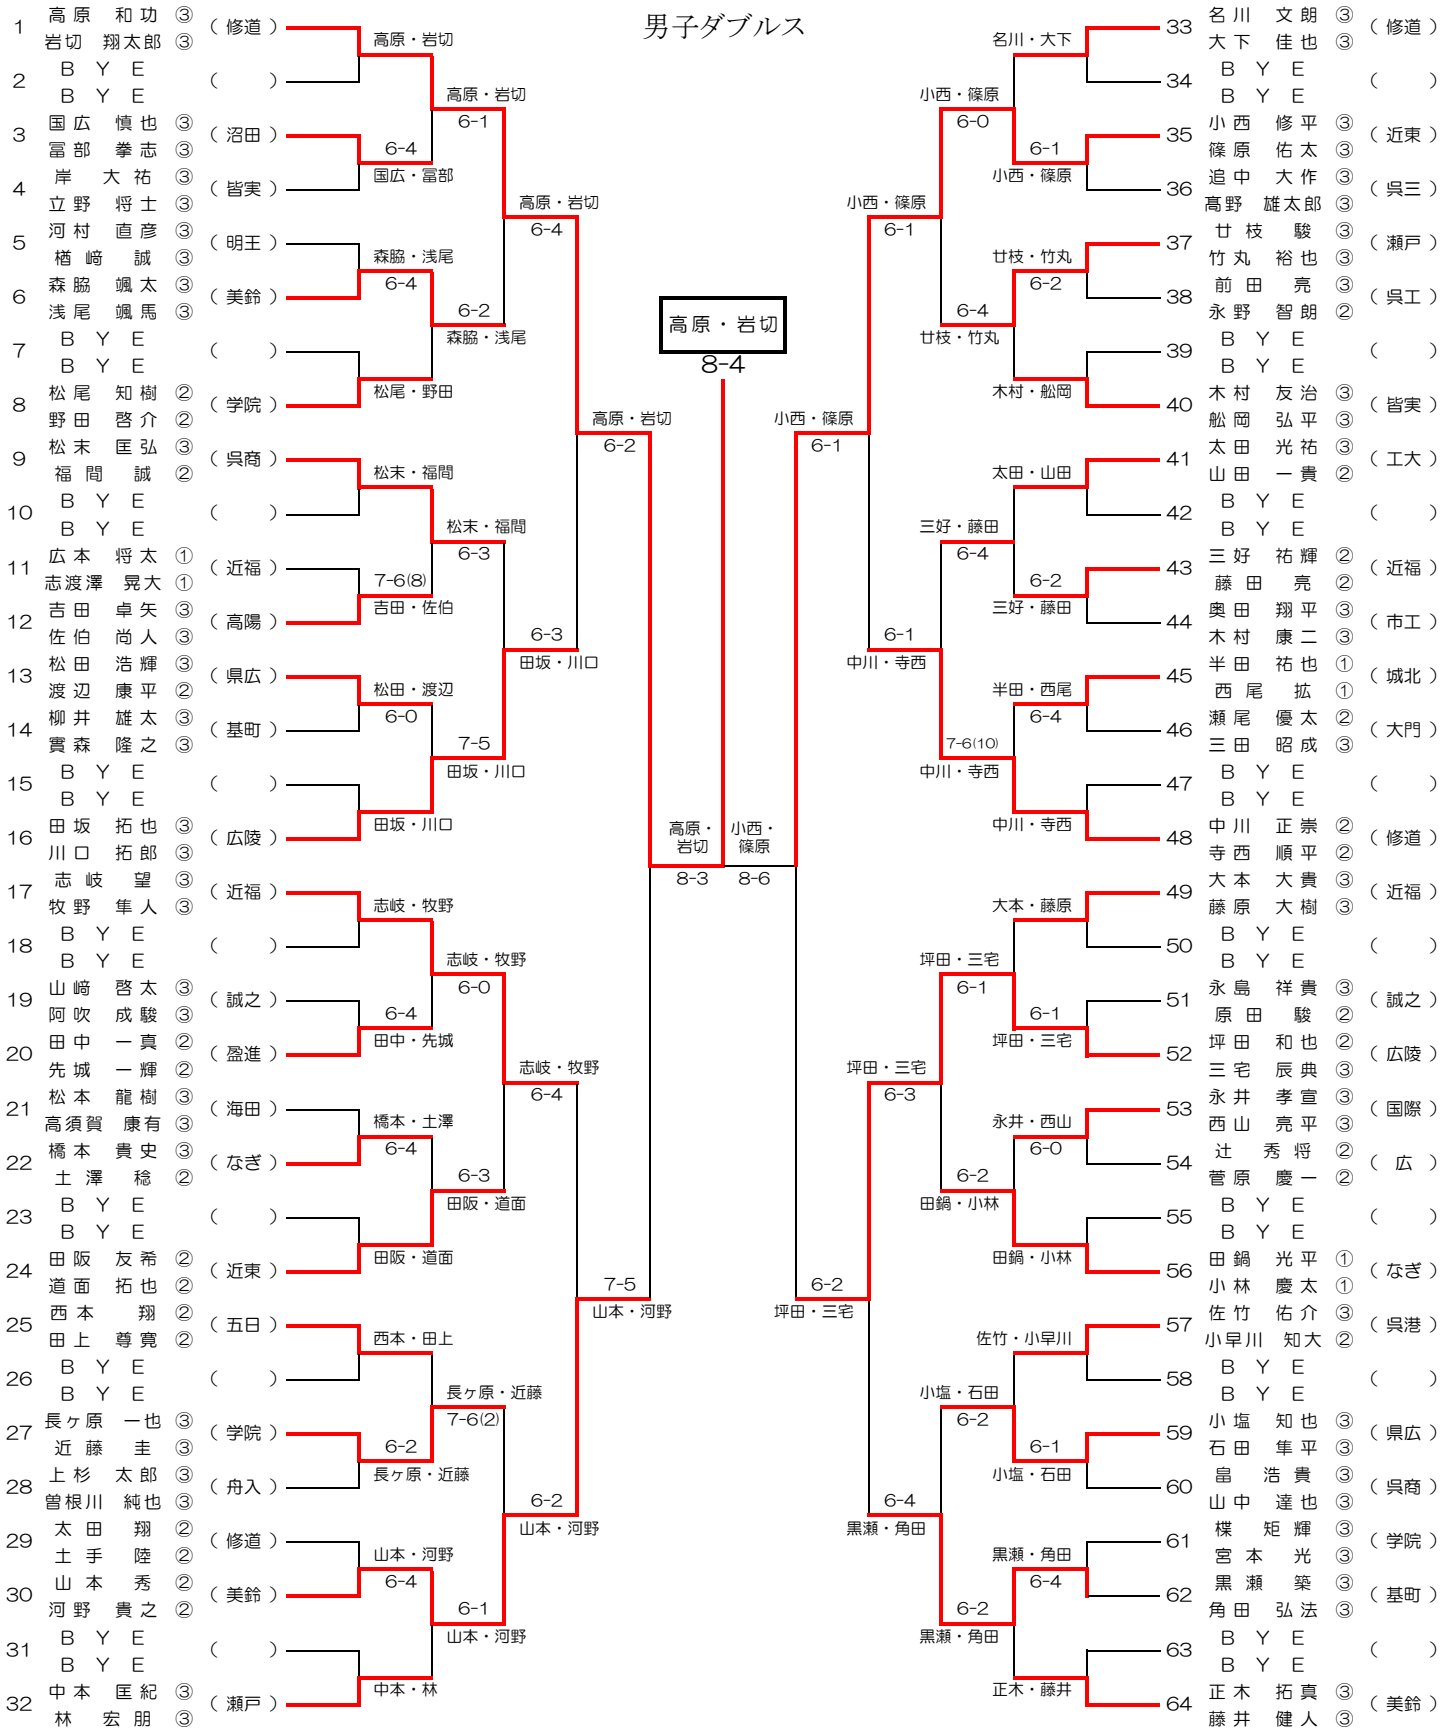

第61回 広島県高等学校総合体育大会 テニス競技 個人戦
第98回 全国高等学校テニス選手権大会 広島県予選 兼 第48回 中国高等学校テニス選手権大会 広島県予選
6月1日(日) びんご運動公園テニスコート/6月7日(土)・6月8日(日) 広島広城公園テニスコート

男子ダブルス

シード 1. 高原・岩切(修道) 2. 正木・藤井(美鈴) 3. 名川・大下(修道) 4. 中本・林(瀬戸)
5. 志岐・牧野(近福) 6. 中川・寺西(修道) 7~8. 大本・藤原(近福)、田坂・川口(広陵)