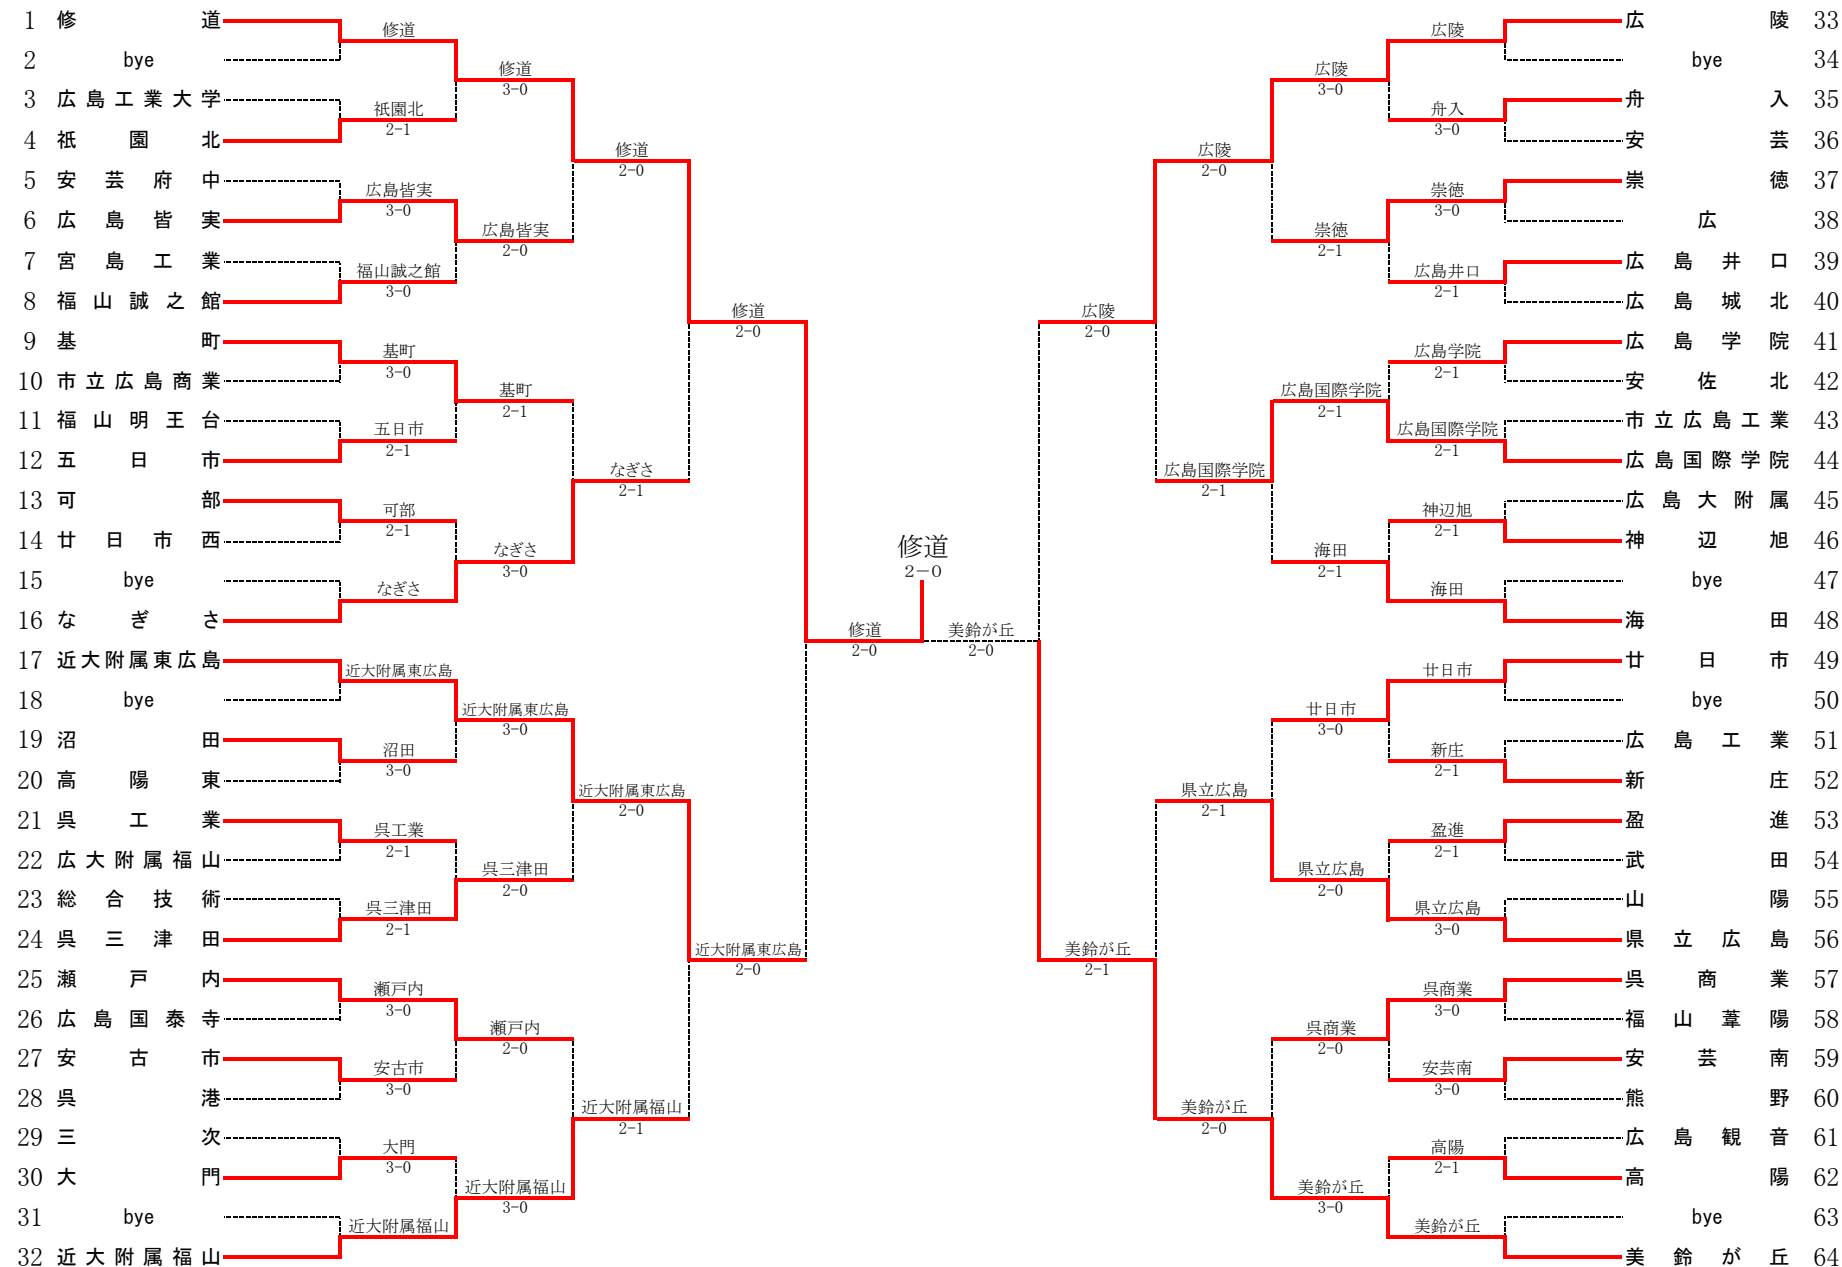

第61回 広島県高等学校総合体育大会テニス競技 男子団体

5月31日 No.49~64
6月 1日 No.1~48
残余試合

びんご運動公園テニスコート
福山市竹ヶ端運動公園
びんご運動公園テニスコート