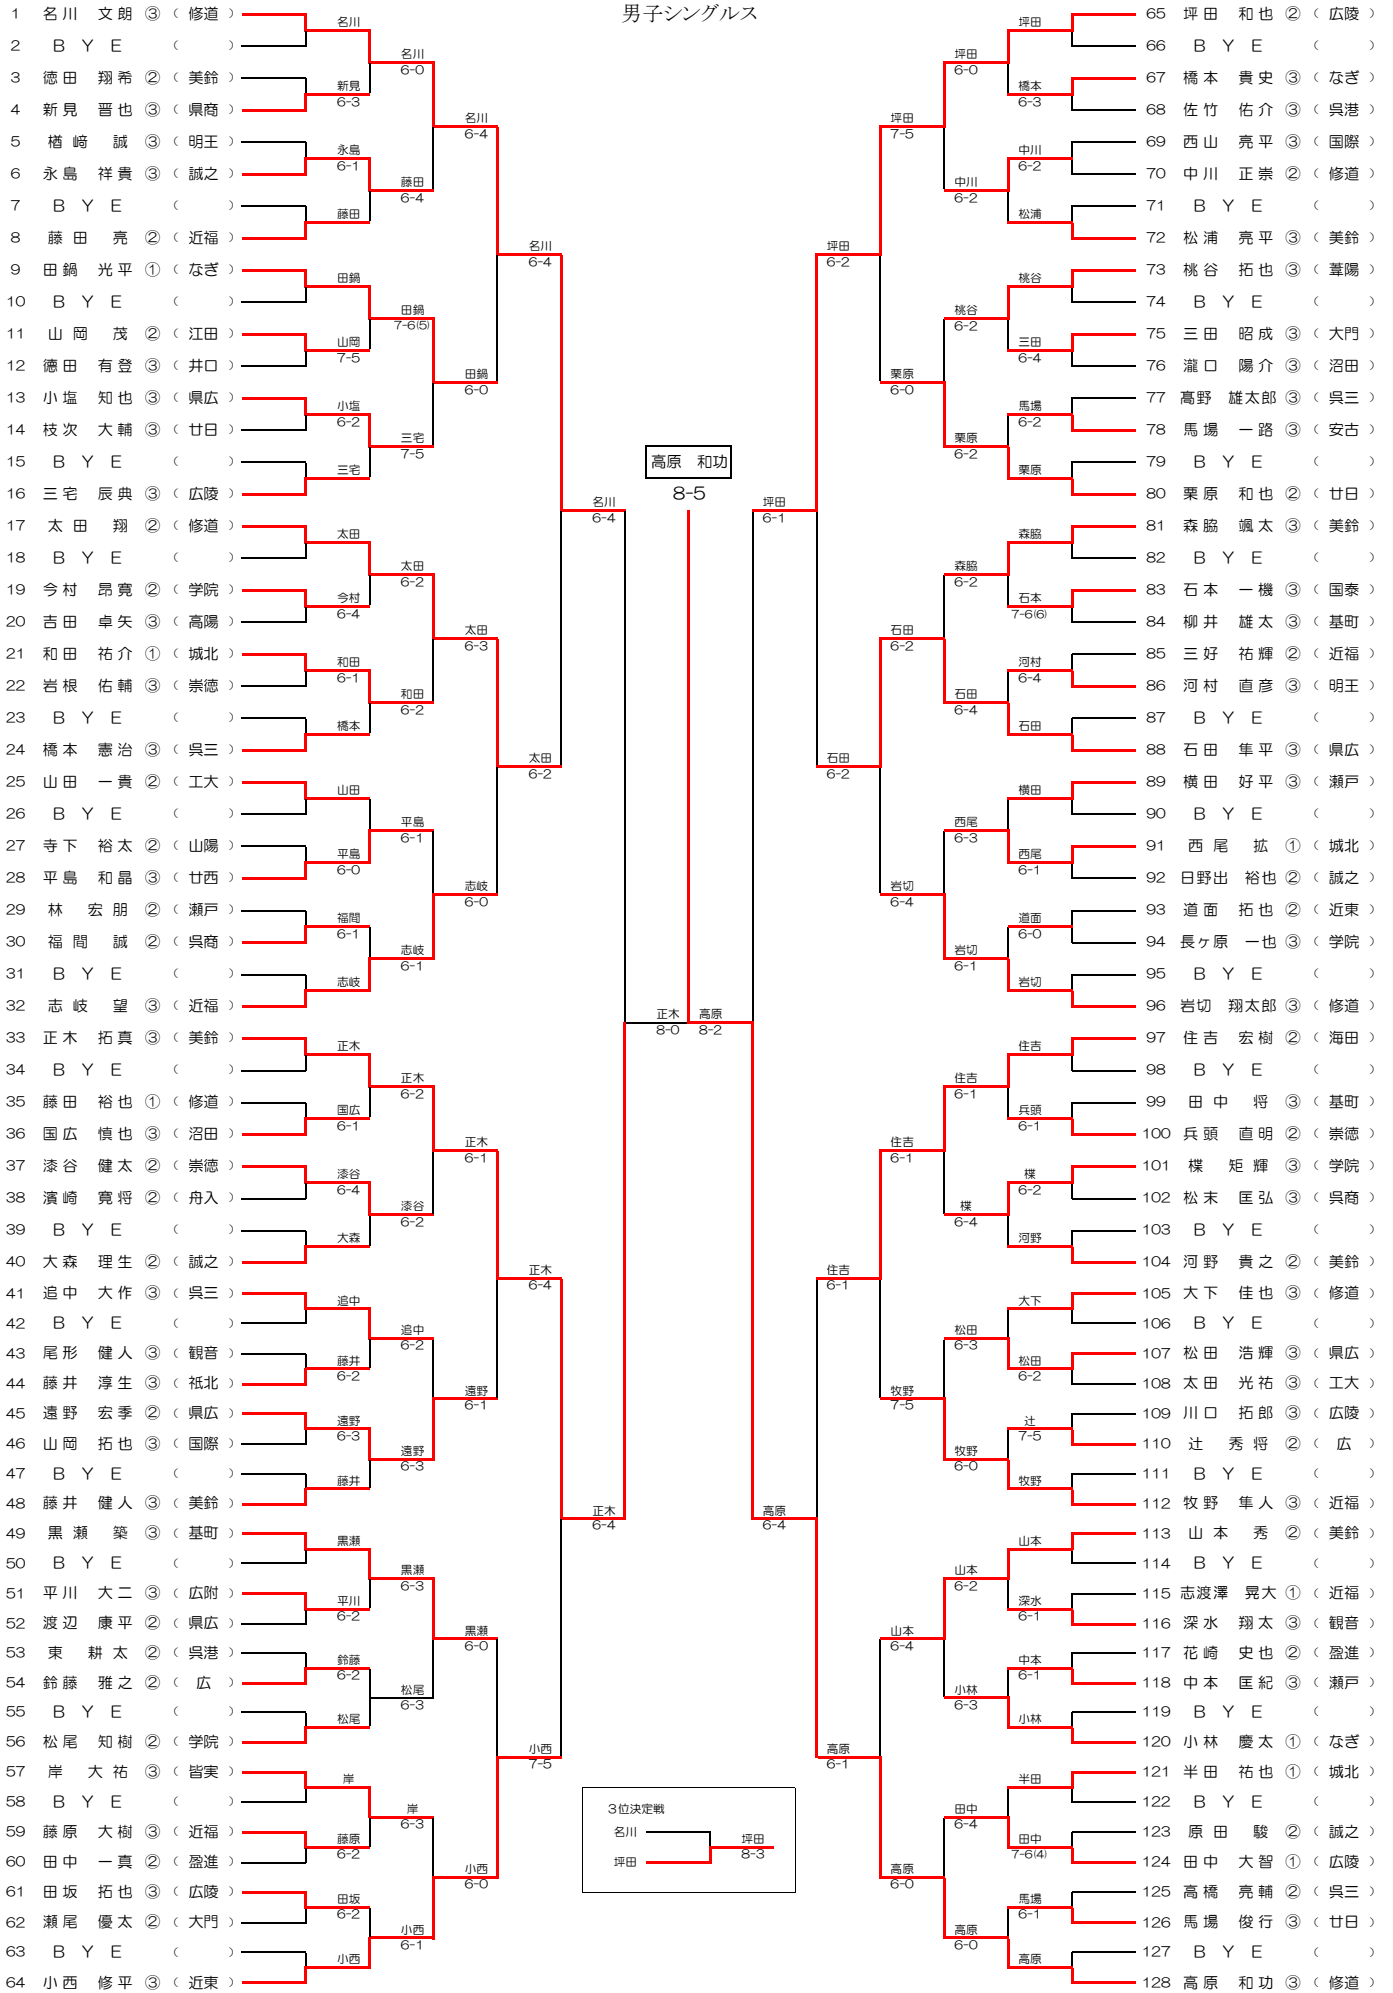

男子シングルス

3位決定戦
名川 坪田
8-3

シード 1. 名川(修道) 2. 高原(修道) 3. 坪田(広陵) 4. 小西(近東) 5. 正木(美鈴) 6. 岩切(修道)
7. 住吉(海田) 8. 志岐(近福) 9. 太田(修道) 10. 牧野(近福) 11. 森脇(美鈴) 12. 藤井(美鈴)
13. 黒瀬(基町) 14. 栗原(廿日) 15. 山本(美鈴) 16. 三宅(広陵) 17. 田鍋(なぎ) 18. 小林(なぎ)