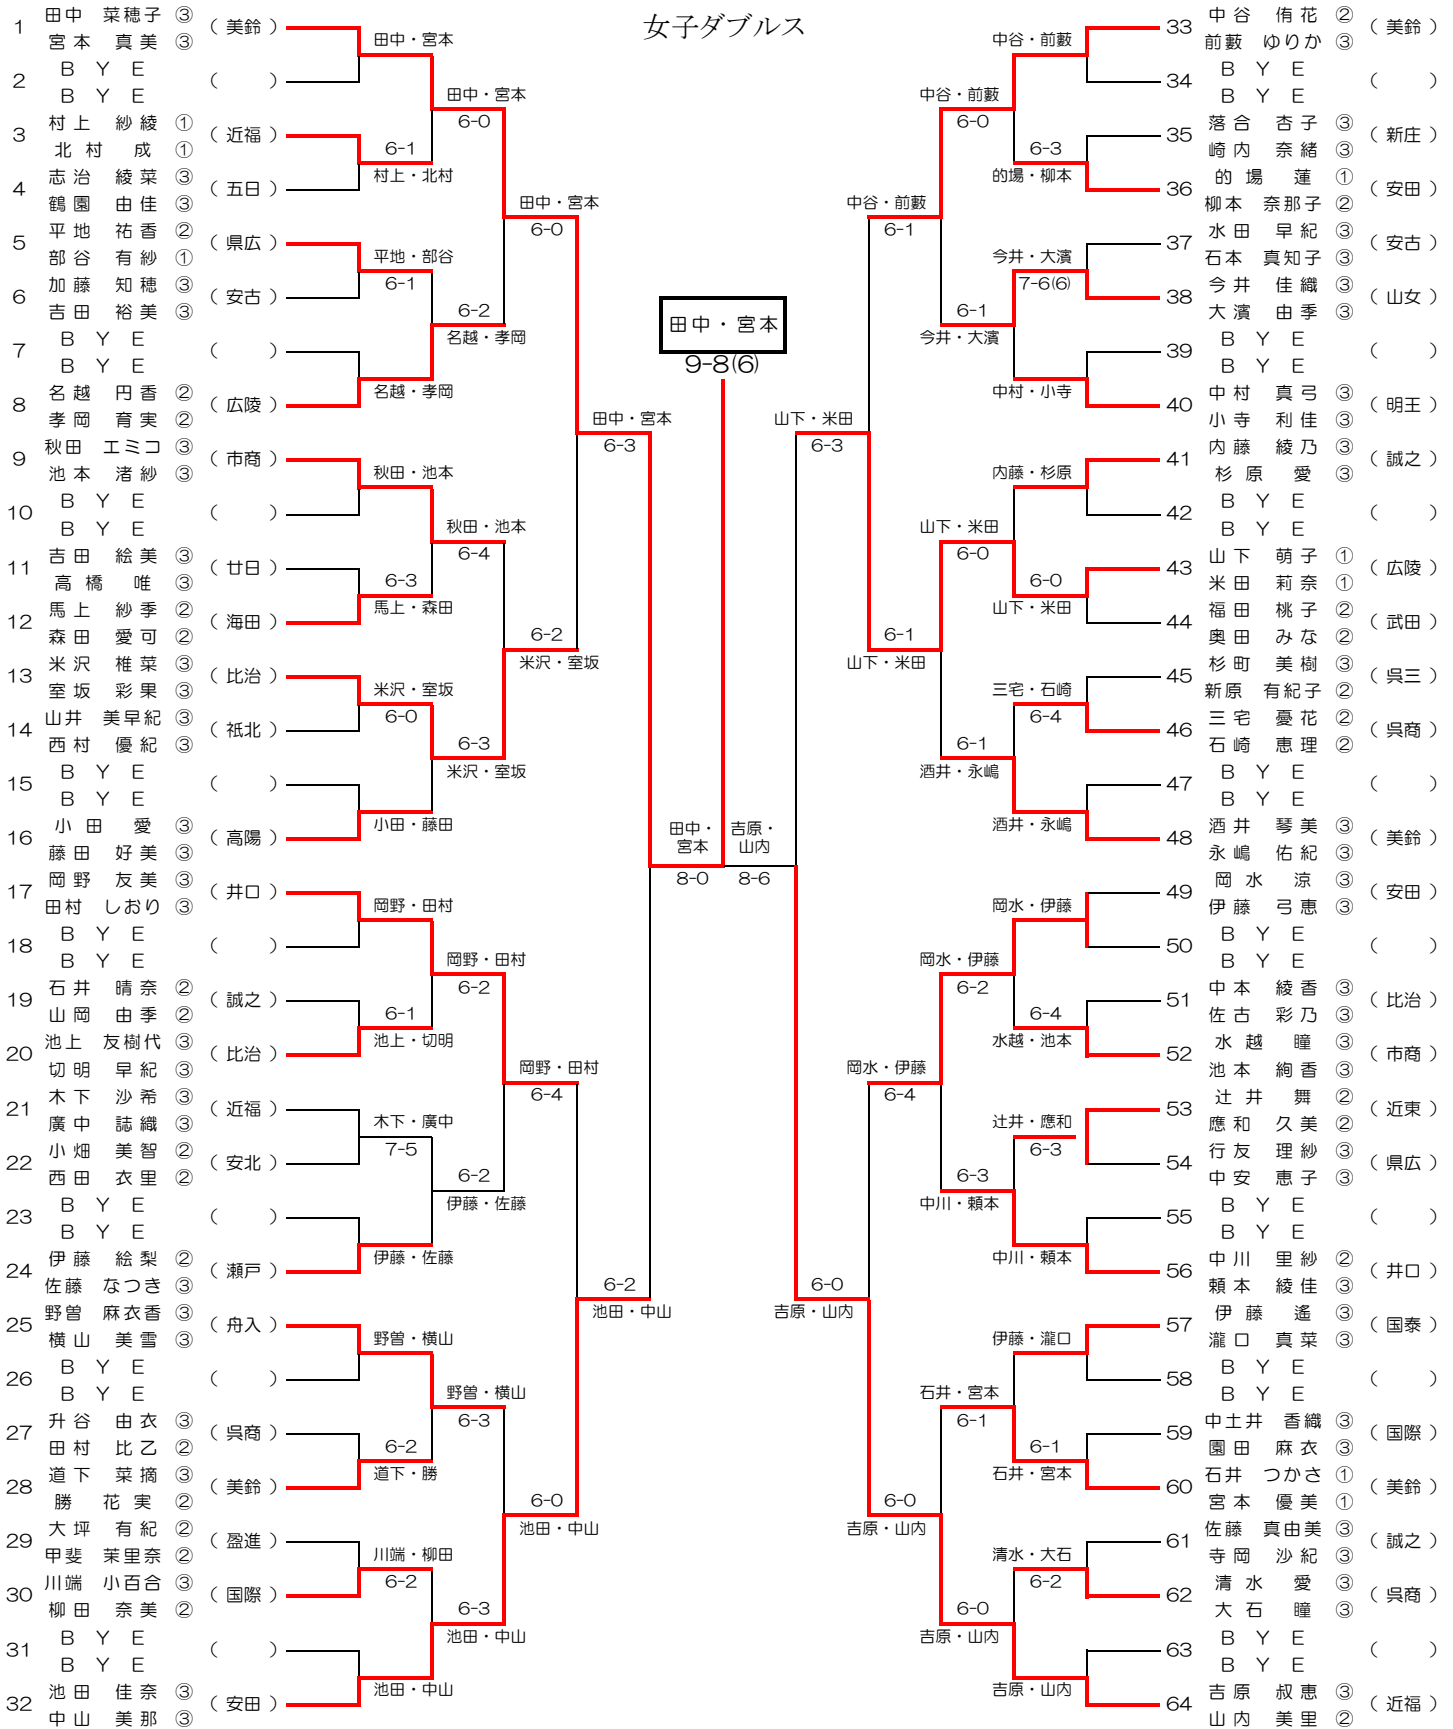

女子ダブルス

シード 1. 田中・宮本(美鈴) 2. 吉原・山内(近福) 3. 中谷・前敷(美鈴) 4. 池田・中山(安田)
5. 岡野・田村(井口) 6~8. 小田・藤田(高陽)、酒井・永嶋(美鈴)、岡水・伊藤(安田)