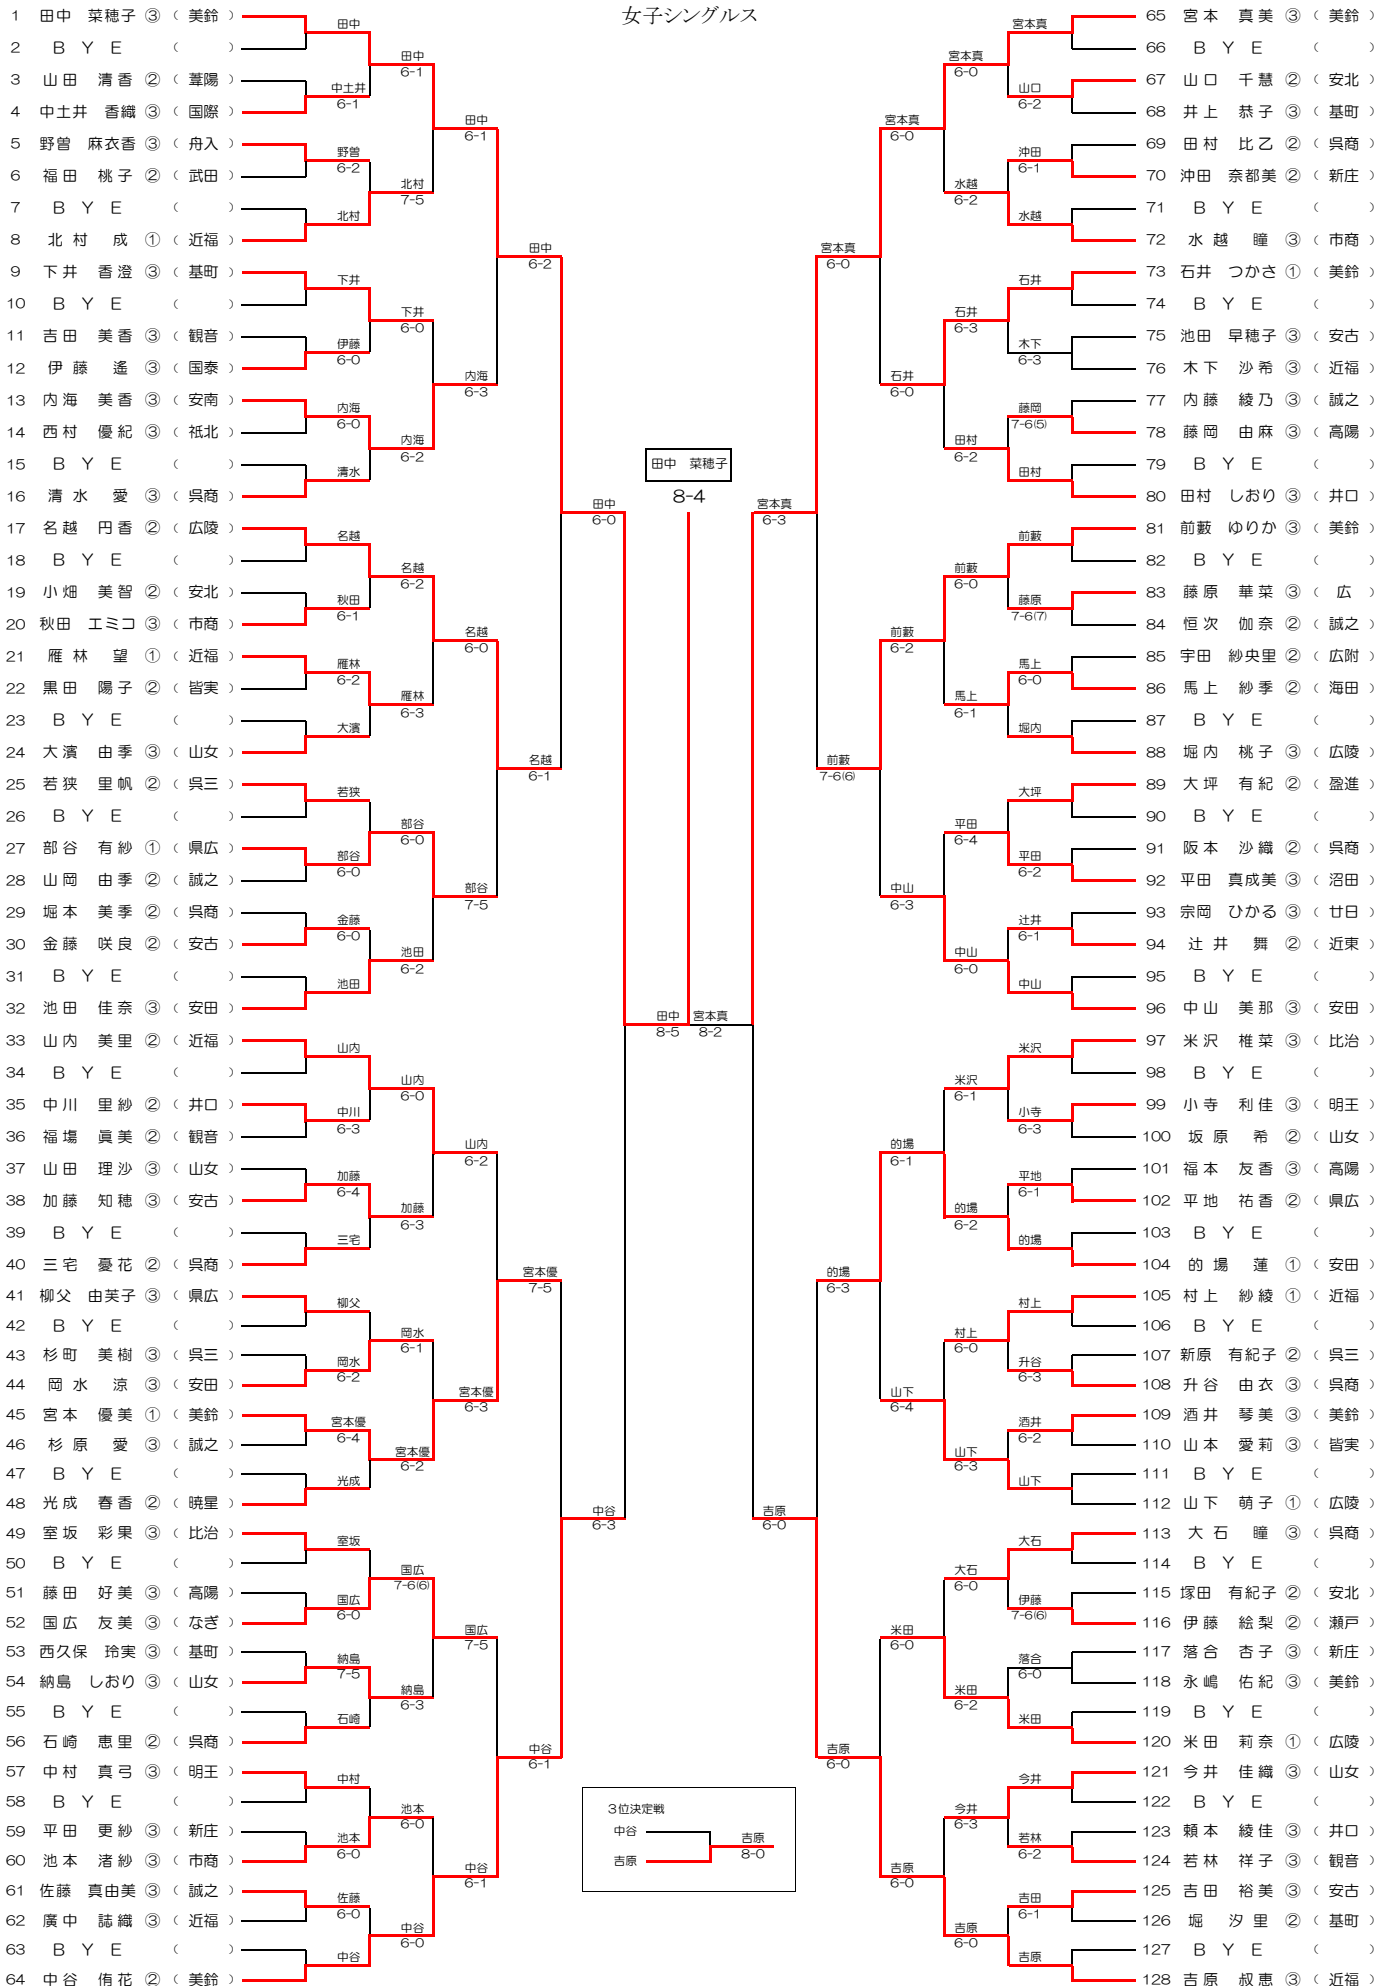

女子シングルス

シード 1. 田中(美鈴) 2. 吉原(近福) 3. 宮本(美鈴) 4. 中谷(美鈴) 5. 山内(近福) 6. 中山(安田)
7. 米沢(比治) 8. 池田(安田) 9. 名越(広陵) 10. 山下(広陵) 11. 前蔵(美鈴) 12. 光成(晩星)
13. 室坂(比治) 14. 田村(井口) 15. 大石(呉商) 16. 下井(基町) 17. 清水(呉商) 18. 米田(広陵) 19. 石井(美鈴)