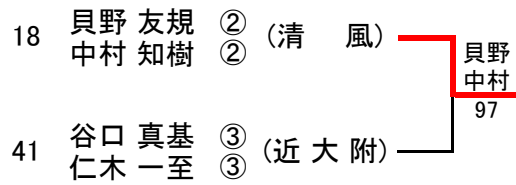

〈男子シングルス本戦 決勝〉

〈男子シングルス 選考戦〉

〈インターハイ出場選手・男子シングルス5名〉

1	月村隼人 ③ (長尾谷)
2	山崎宏昭 ③ (長尾谷)
3	中村知樹 ② (清風)
4	高梨惇 ② (清風)
5	西村友貴 ② (清風)

〈男子ダブルス本戦 No.1〉

〈男子ダブルス本戦 No.2〉

〈男子ダブルス本戦 決勝〉

〈男子ダブルス 選考戦〉