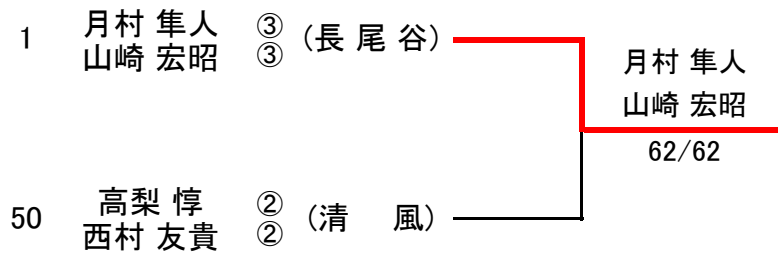

〈男子シングルス本戦 決勝〉

〈男子シングルス 選考戦〉

〈インターハイ出場選手・男子シングルス5名〉

1	月村隼人 ③ (長尾谷)
2	山崎宏昭 ③ (長尾谷)
3	中村知樹 ② (清風)
4	高梨惇 ② (清風)
5	西村友貴 ② (清風)

〈男子ダブルス本戦 No.1〉

〈男子ダブルス本戦 No.2〉

〈男子ダブルス本戦 決勝〉

〈男子ダブルス 選考戦〉