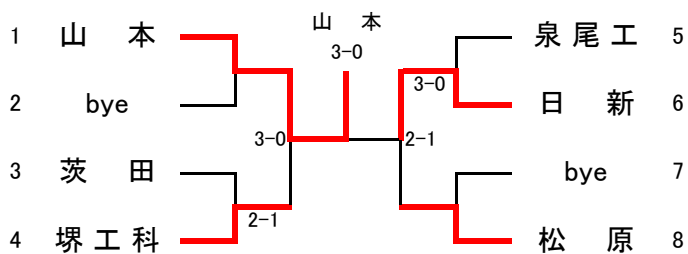

平成20年度大阪高等学校春季テニス大会

兼

平成20年度全国高等学校総合体育大会テニス競技の部大阪府予選

(団体の部)

〈日程・会場〉

代表者連絡会議	平成20年4月16日 ホテルアウイーナ大阪
予 選	平成20年5月3日～5月4日 各学校テニスコート
本 戦	平成20年5月10日～5月18日 シーサイドテニスガーデン舞洲

〈参加総数〉

男 子	153校
女 子	130校

大阪高等学校体育連盟テニス部

〈男子団体予選〉

No.1

No.2

No.3

No.4

No.5

No.6

No.7

No.8

No.9

No.10

No.11

No.12

No.13

No.14