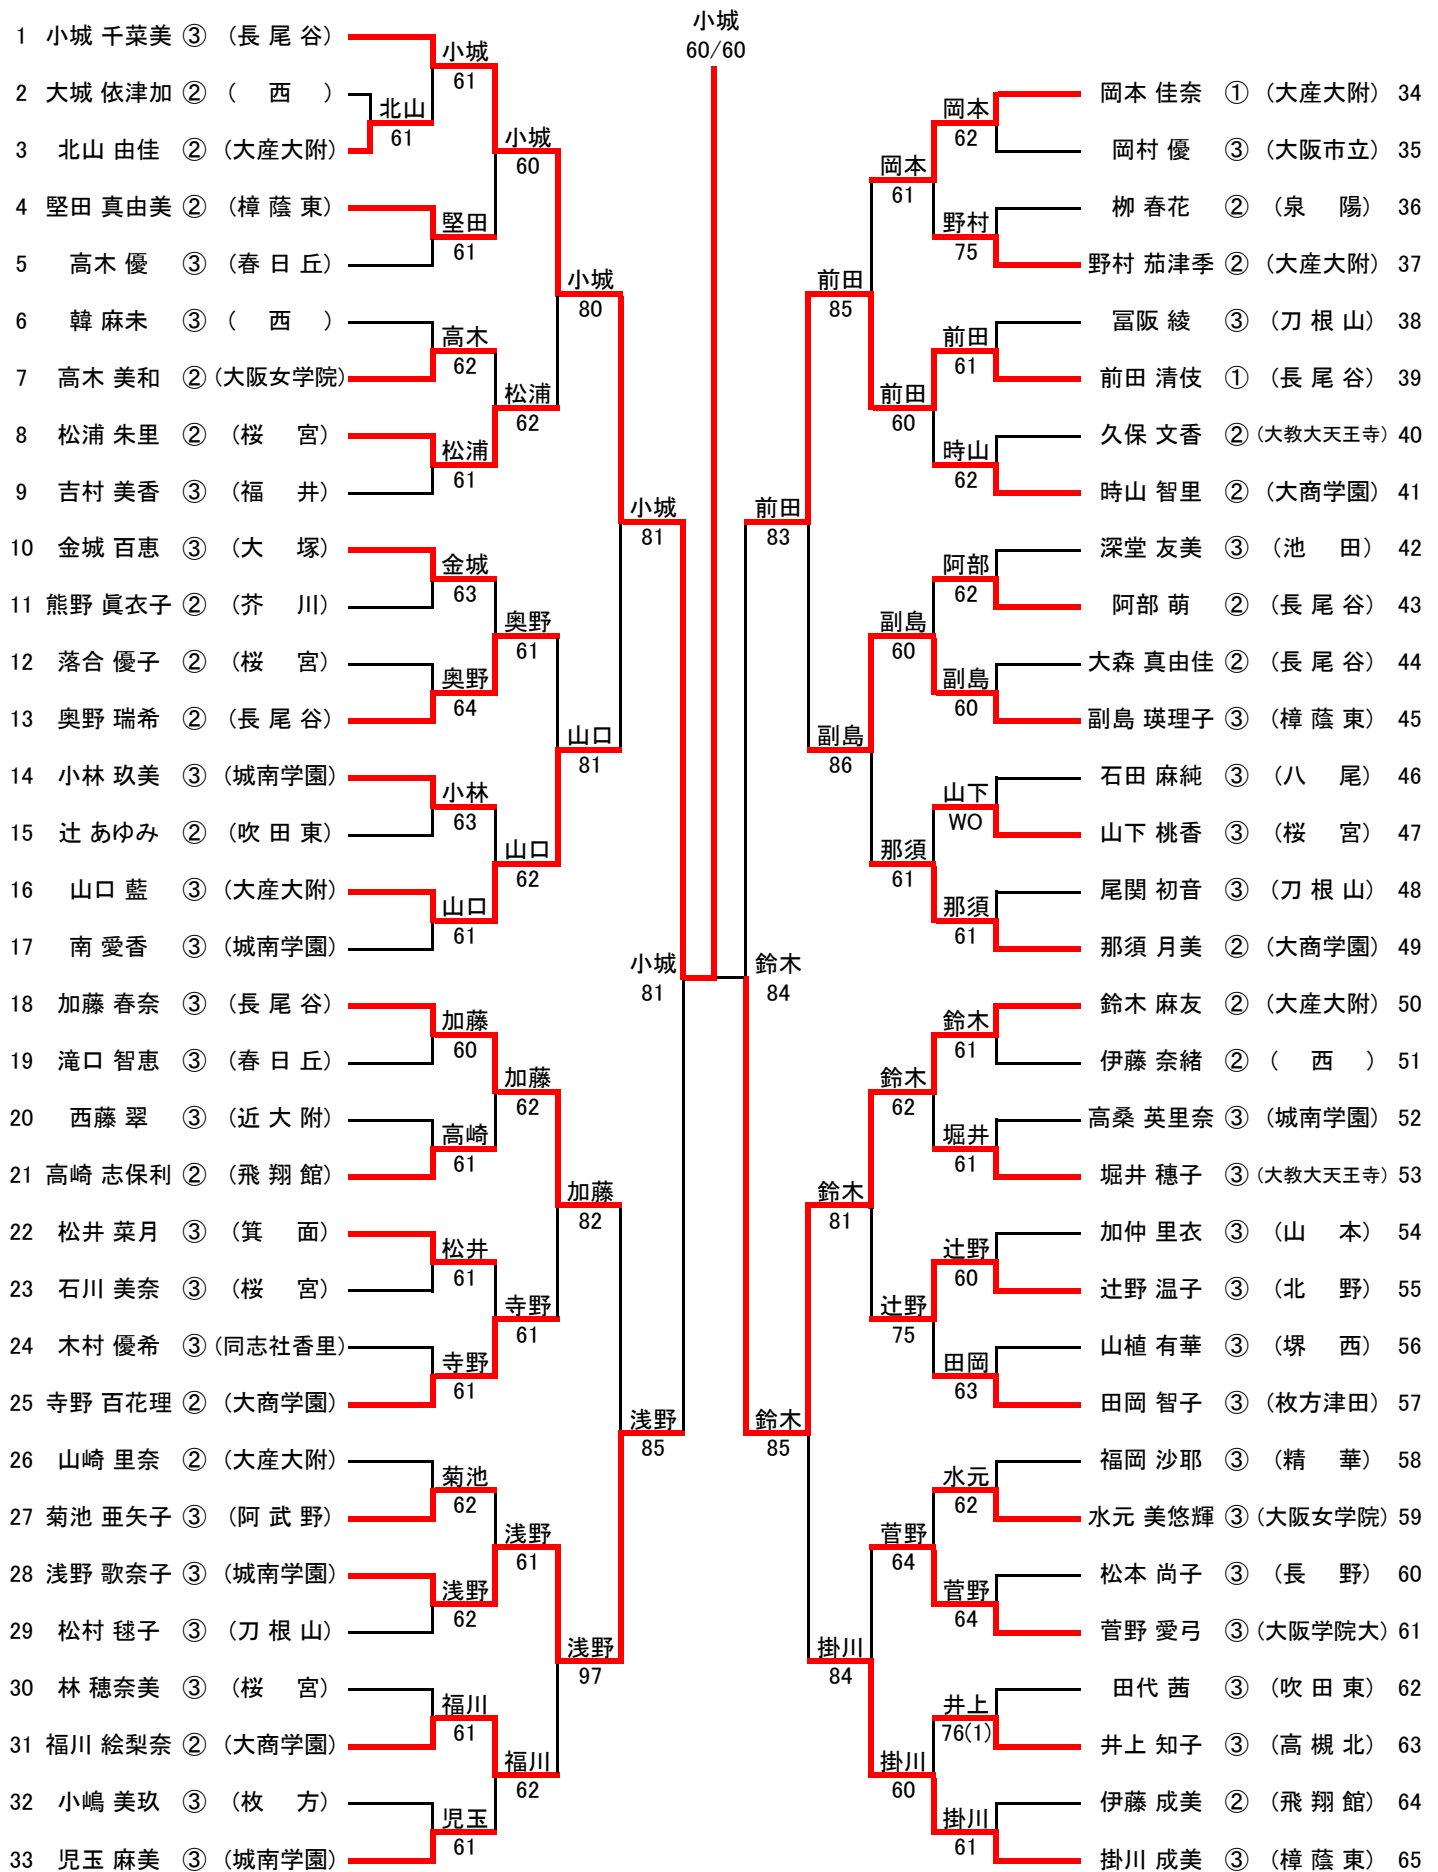

〈女子シングルス本戦 No.1〉