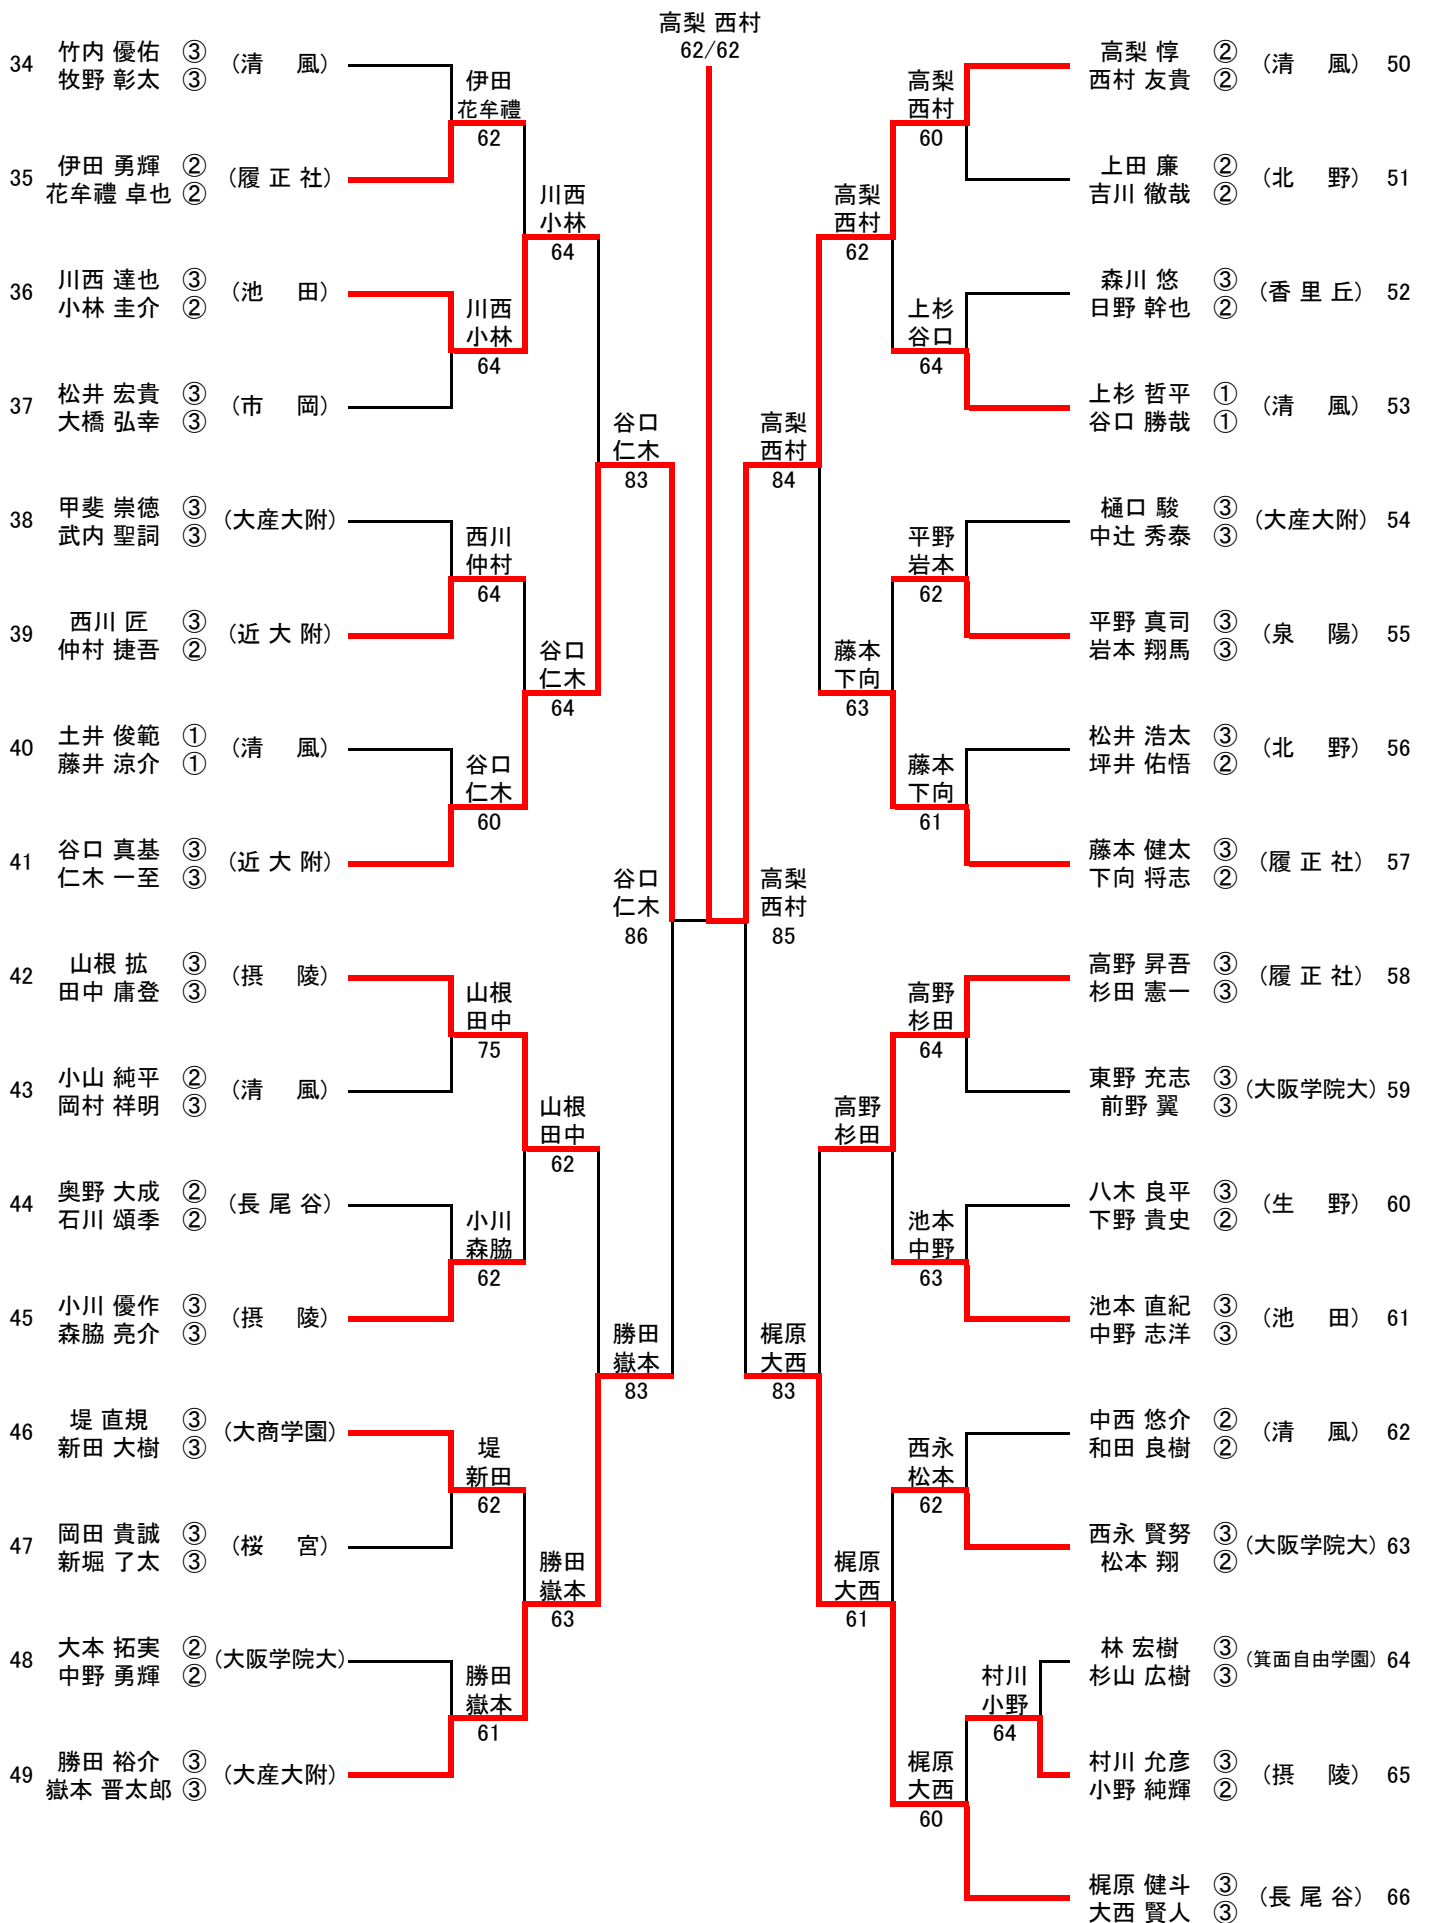

〈男子ダブルス本戦 No.2〉