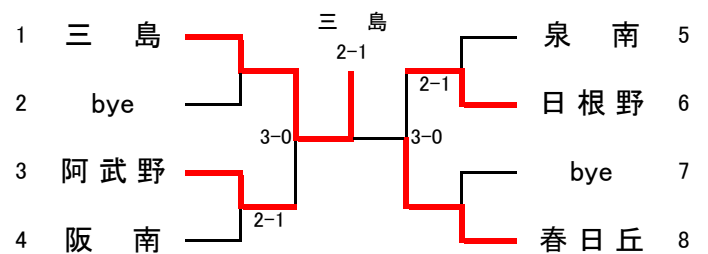

平成20年度大阪高等学校春季テニス大会

兼

平成20年度全国高等学校総合体育大会テニス競技の部大阪府予選

(団体の部)

〈日程・会場〉

代表者連絡会議	平成20年4月16日 ホテルアウイーナ大阪
予 選	平成20年5月3日～5月4日 各学校テニスコート
本 戦	平成20年5月10日～5月18日 シーサイドテニスガーデン舞洲

〈参加総数〉

男 子	153校
女 子	130校

大阪高等学校体育連盟テニス部

〈男子団体予選〉

No.1

No.2

No.3

No.4

No.5

No.6

No.7

No.8

No.9

No.10

No.11

No.12

No.13

No.14