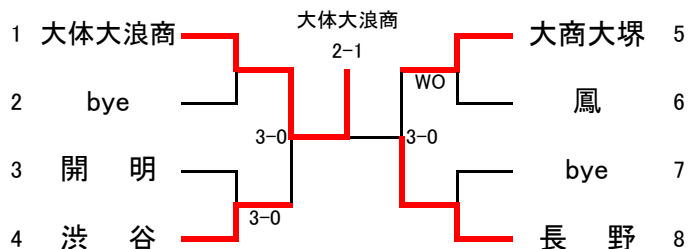

平成20年度大阪高等学校春季テニス大会

兼

平成20年度全国高等学校総合体育大会テニス競技の部大阪府予選

(団体の部)

〈日程・会場〉

代表者連絡会議	平成20年4月16日 ホテルアウイーナ大阪
予 選	平成20年5月3日～5月4日 各学校テニスコート
本 戦	平成20年5月10日～5月18日 シーサイドテニスガーデン舞洲

〈参加総数〉

男 子	153校
女 子	130校

No.7

No.8

No.9

No.10

No.11

No.12

No.13

No.14

No.15

No.16

No.17

No.18

No.19

No.20

No.21

No.22