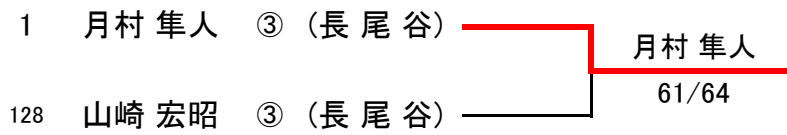

〈男子シングルス本戦 決勝〉