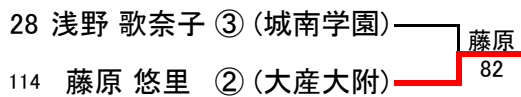

〈インターハイ出場選手・男子ダブルス3組〉

1	月村 隼人 ③ (長尾谷) 山崎 宏昭 ③
2	高梨 惇 ② (清風) 西村 友貴 ②
3	貝野 友規 ② (清風) 中村 知樹 ②

〈女子シングルス本戦 No.1〉

〈女子シングルス本戦 No.2〉

〈女子シングルス本戦 決勝〉

〈女子シングルス 選考戦 No.1〉

〈女子シングルス 選考戦 No.2〉

〈女子シングルス 選考戦 No.3〉