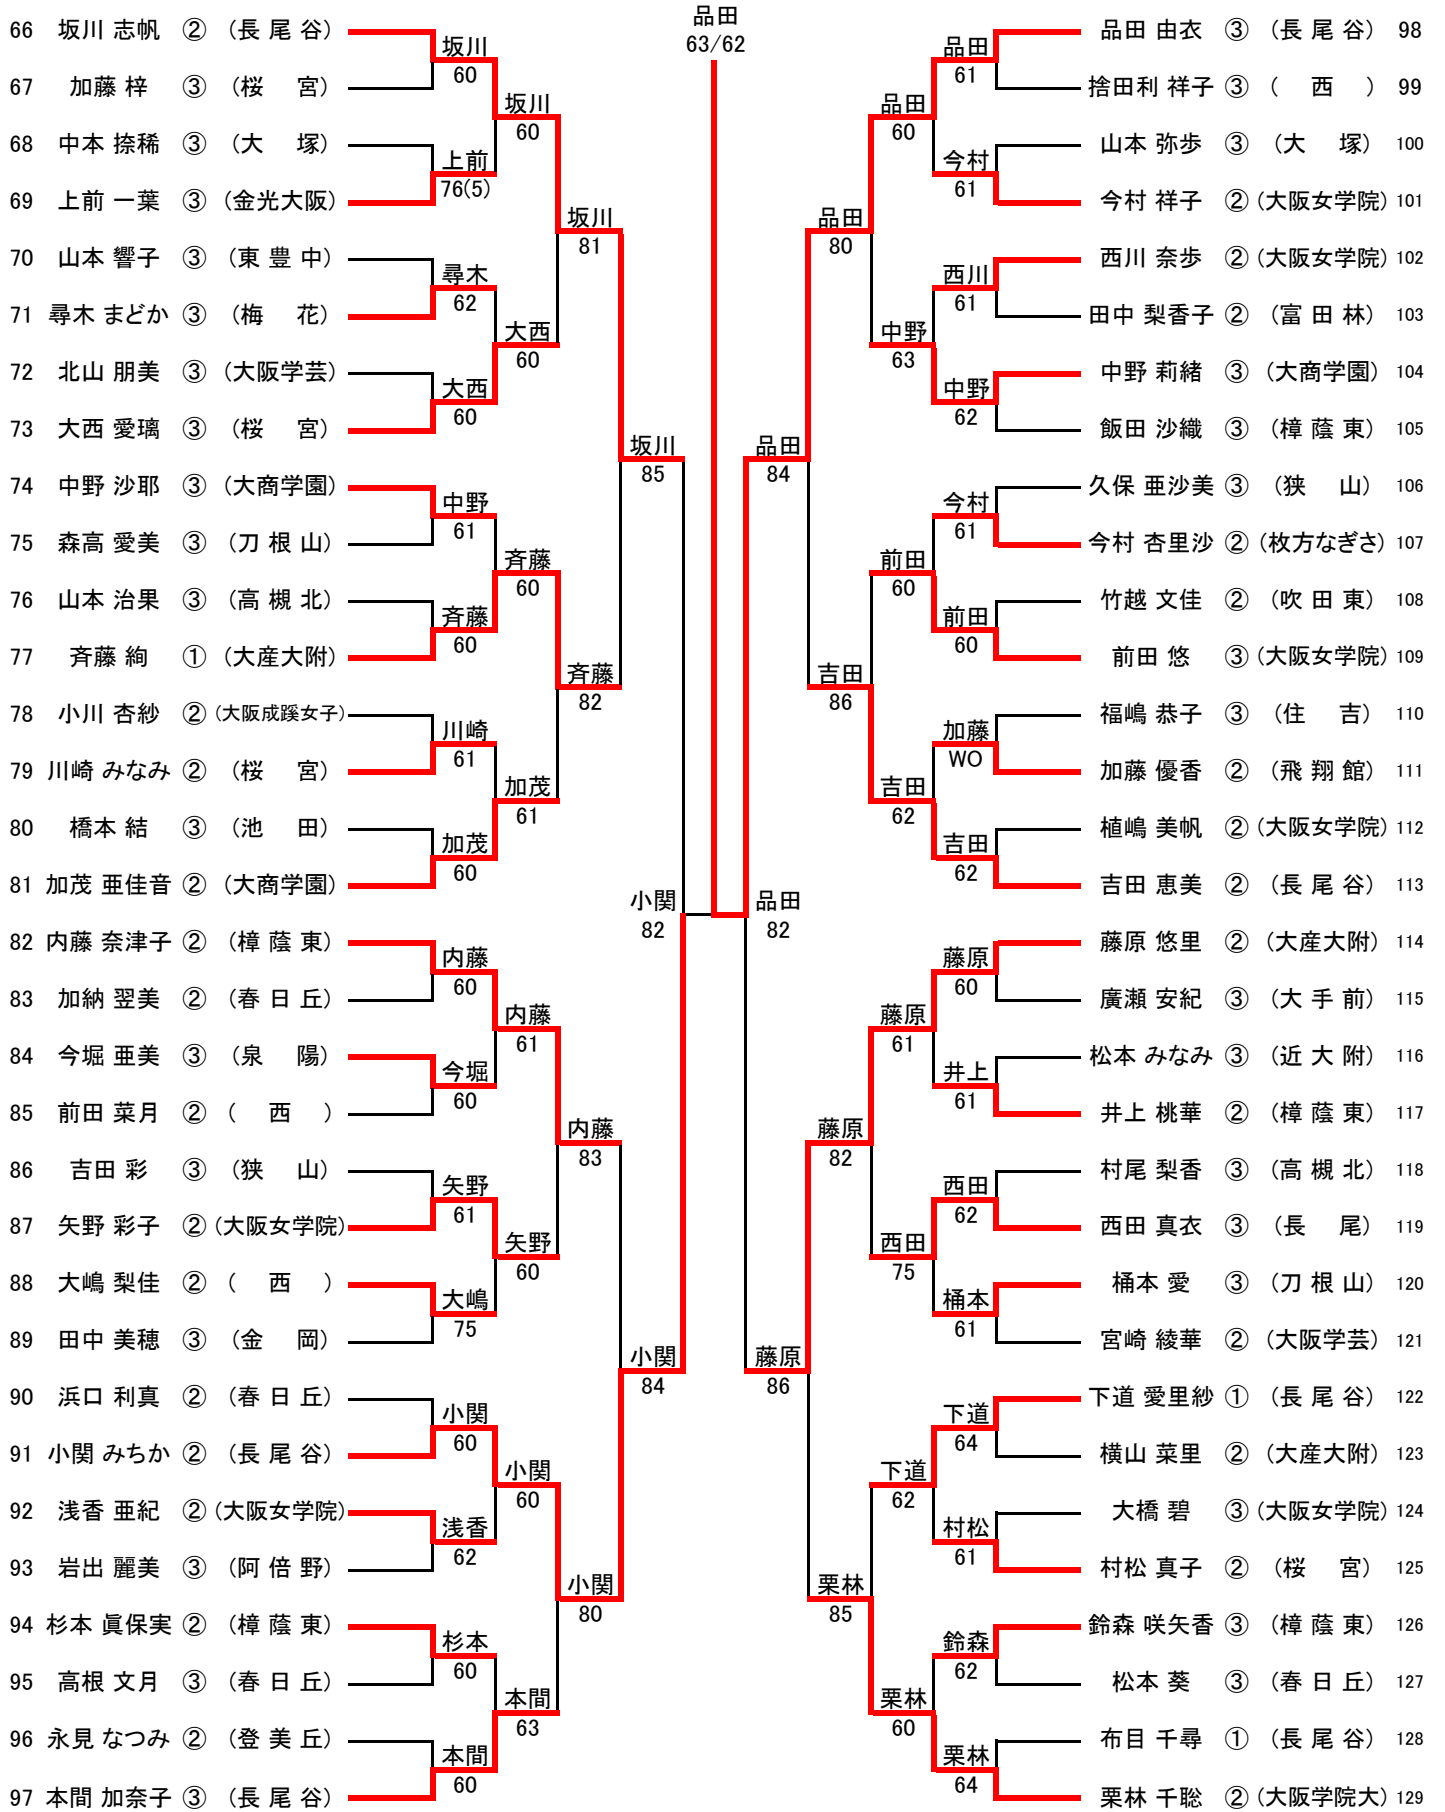

〈女子シングルス本戦 No.2〉