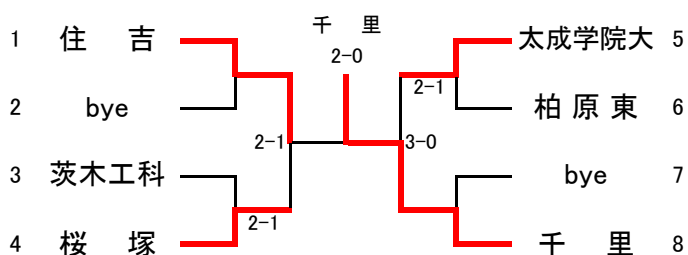

平成20年度大阪高等学校春季テニス大会

兼

平成20年度全国高等学校総合体育大会テニス競技の部大阪府予選

(団体の部)

〈日程・会場〉

代表者連絡会議	平成20年4月16日 ホテルアウイーナ大阪
予 選	平成20年5月3日～5月4日 各学校テニスコート
本 戦	平成20年5月10日～5月18日 シーサイドテニスガーデン舞洲

〈参加総数〉

男 子	153校
女 子	130校

No.7

No.8

No.9

No.10

No.11

No.12

No.13

No.14

No.15

No.16

No.17

No.18

No.19

No.20

No.21

No.22