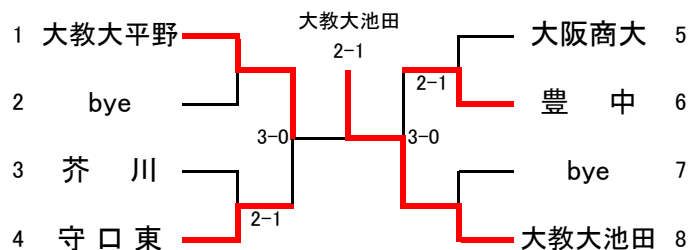

平成20年度大阪高等学校春季テニス大会

兼

平成20年度全国高等学校総合体育大会テニス競技の部大阪府予選

(団体の部)

〈日程・会場〉

代表者連絡会議	平成20年4月16日 ホテルアウイーナ大阪
予 選	平成20年5月3日～5月4日 各学校テニスコート
本 戦	平成20年5月10日～5月18日 シーサイドテニスガーデン舞洲

〈参加総数〉

男 子	153校
女 子	130校

No.7

No.8

No.9

No.10

No.11

No.12

No.13

No.14

No.15

No.16

No.17

No.18

No.19

No.20

No.21

No.22