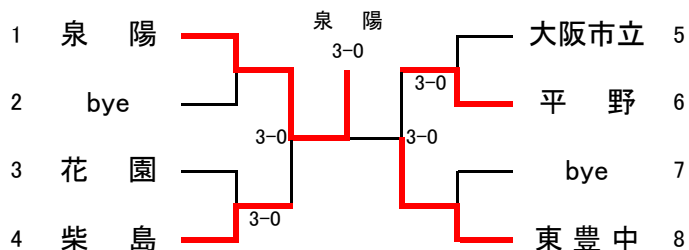

平成20年度大阪高等学校春季テニス大会

兼

平成20年度全国高等学校総合体育大会テニス競技の部大阪府予選

(団体の部)

〈日程・会場〉

代表者連絡会議	平成20年4月16日 ホテルアウイーナ大阪
予 選	平成20年5月3日～5月4日 各学校テニスコート
本 戦	平成20年5月10日～5月18日 シーサイドテニスガーデン舞洲

〈参加総数〉

男 子	153校
女 子	130校

No.7

No.8

No.9

No.10

No.11

No.12

No.13

No.14

No.15

No.16

No.17

No.18

No.19

No.20

No.21

No.22