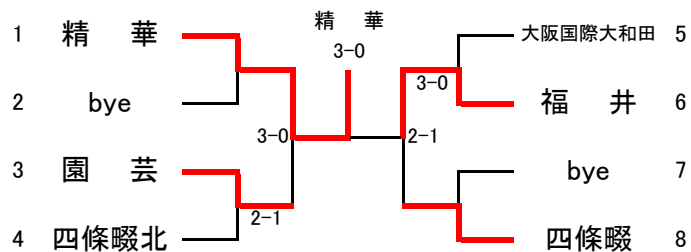

平成20年度大阪高等学校春季テニス大会

兼

平成20年度全国高等学校総合体育大会テニス競技の部大阪府予選

(団体の部)

〈日程・会場〉

代表者連絡会議	平成20年4月16日 ホテルアウイーナ大阪
予 選	平成20年5月3日～5月4日 各学校テニスコート
本 戦	平成20年5月10日～5月18日 シーサイドテニスガーデン舞洲

〈参加総数〉

男 子	153校
女 子	130校

No.7

No.8

No.9

No.10

No.11

No.12

No.13

No.14

No.15

No.16

No.17

No.18

No.19

No.20

No.21

No.22