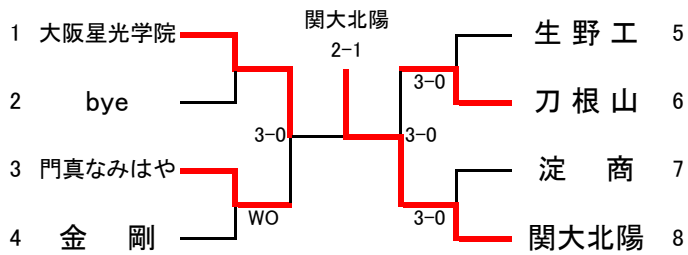

〈男子団体予選〉

No.1