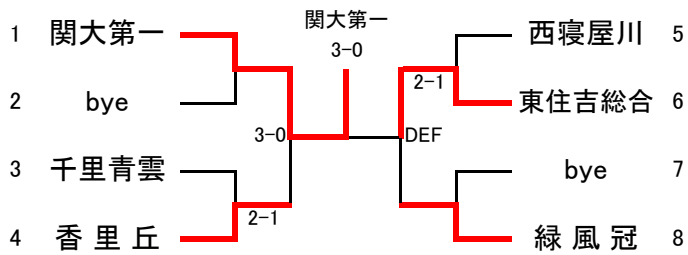

平成20年度大阪高等学校春季テニス大会

兼

平成20年度全国高等学校総合体育大会テニス競技の部大阪府予選

(団体の部)

〈日程・会場〉

代表者連絡会議	平成20年4月16日 ホテルアウイーナ大阪
予 選	平成20年5月3日～5月4日 各学校テニスコート
本 戦	平成20年5月10日～5月18日 シーサイドテニスガーデン舞洲

〈参加総数〉

男 子	153校
女 子	130校

大阪高等学校体育連盟テニス部

〈男子団体予選〉

No.1

No.2

No.3

No.4

No.5

No.6

No.7

No.8

No.9

No.10

No.11

No.12

No.13

No.14