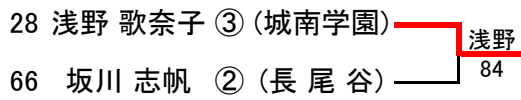

〈インターハイ出場選手・男子ダブルス3組〉

1	月村 隼人 ③ (長尾谷) 山崎 宏昭 ③
2	高梨 惇 ② (清風) 西村 友貴 ②
3	貝野 友規 ② (清風) 中村 知樹 ②

〈女子シングルス本戦 No.1〉

〈女子シングルス本戦 No.2〉

〈女子シングルス本戦 決勝〉

〈女子シングルス 選考戦 No.1〉

〈女子シングルス 選考戦 No.2〉

〈女子シングルス 選考戦 No.3〉