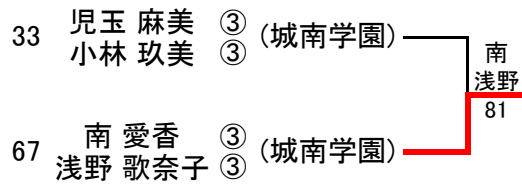

〈インターハイ出場選手・女子シングルス6名〉

1	小城 千菜美 ③ (長尾谷)
2	品田 由衣 ③ (長尾谷)
3	鈴木 麻友 ② (大産大附)
4	小関 みちか ② (長尾谷)
5	前田 清伎 ① (長尾谷)
6	藤原 悠里 ② (大産大附)

〈女子ダブルス本戦 No.1〉

〈女子ダブルス本戦 No.2〉

〈女子ダブルス本戦 決勝〉

〈女子ダブルス 選考戦〉

〈インターハイ出場選手・女子ダブルス3組〉

1	小城 千菜美 ③ (長尾谷) 小関 みちか ②
2	品田 由衣 ③ (長尾谷) 加藤 春奈 ③
3	南 愛香 ③ (城南学園) 浅野 歌奈子 ③