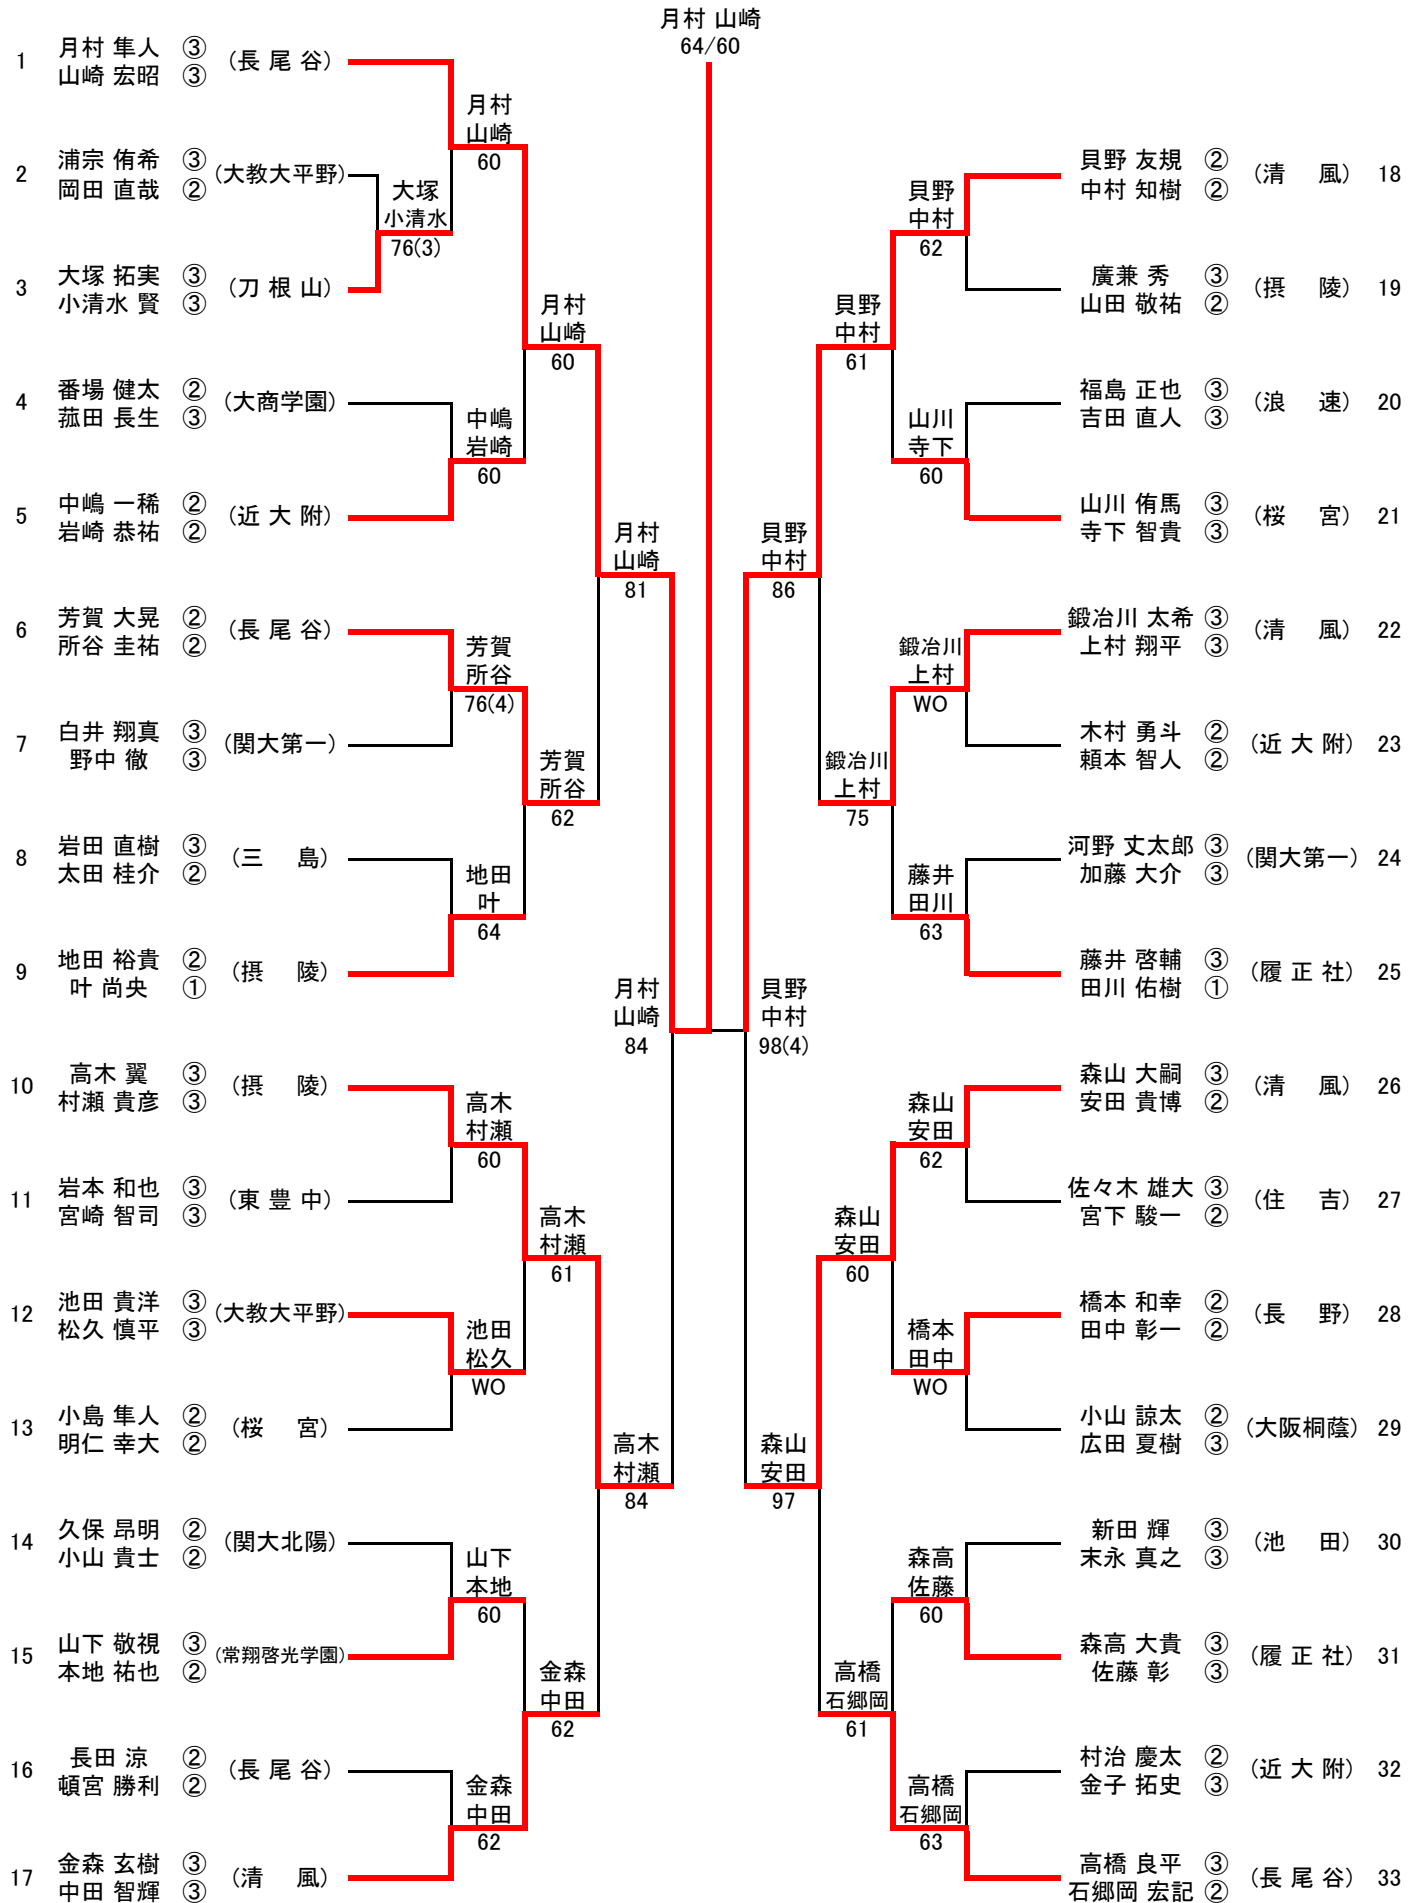

〈男子シングルス本戦 決勝〉

〈男子シングルス 選考戦〉

〈インターハイ出場選手・男子シングルス5名〉

1	月村隼人 ③ (長尾谷)
2	山崎宏昭 ③ (長尾谷)
3	中村知樹 ② (清風)
4	高梨惇 ② (清風)
5	西村友貴 ② (清風)

〈男子ダブルス本戦 No.1〉

〈男子ダブルス本戦 No.2〉

〈男子ダブルス本戦 決勝〉

〈男子ダブルス 選考戦〉