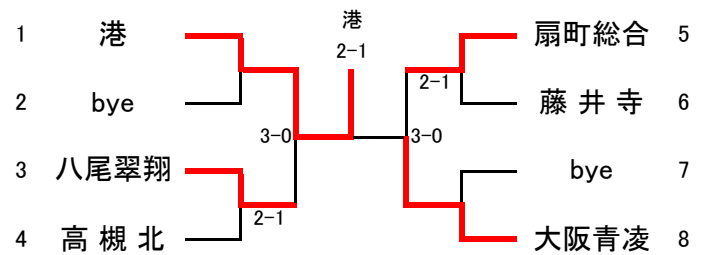

平成20年度大阪高等学校春季テニス大会

兼

平成20年度全国高等学校総合体育大会テニス競技の部大阪府予選

(団体の部)

〈日程・会場〉

代表者連絡会議	平成20年4月16日 ホテルアウイーナ大阪
予 選	平成20年5月3日～5月4日 各学校テニスコート
本 戦	平成20年5月10日～5月18日 シーサイドテニスガーデン舞洲

〈参加総数〉

男 子	153校
女 子	130校

大阪高等学校体育連盟テニス部

〈男子団体予選〉

No.1

No.2

No.3

No.4

No.5

No.6

No.7

No.8

No.9

No.10

No.11

No.12

No.13

No.14