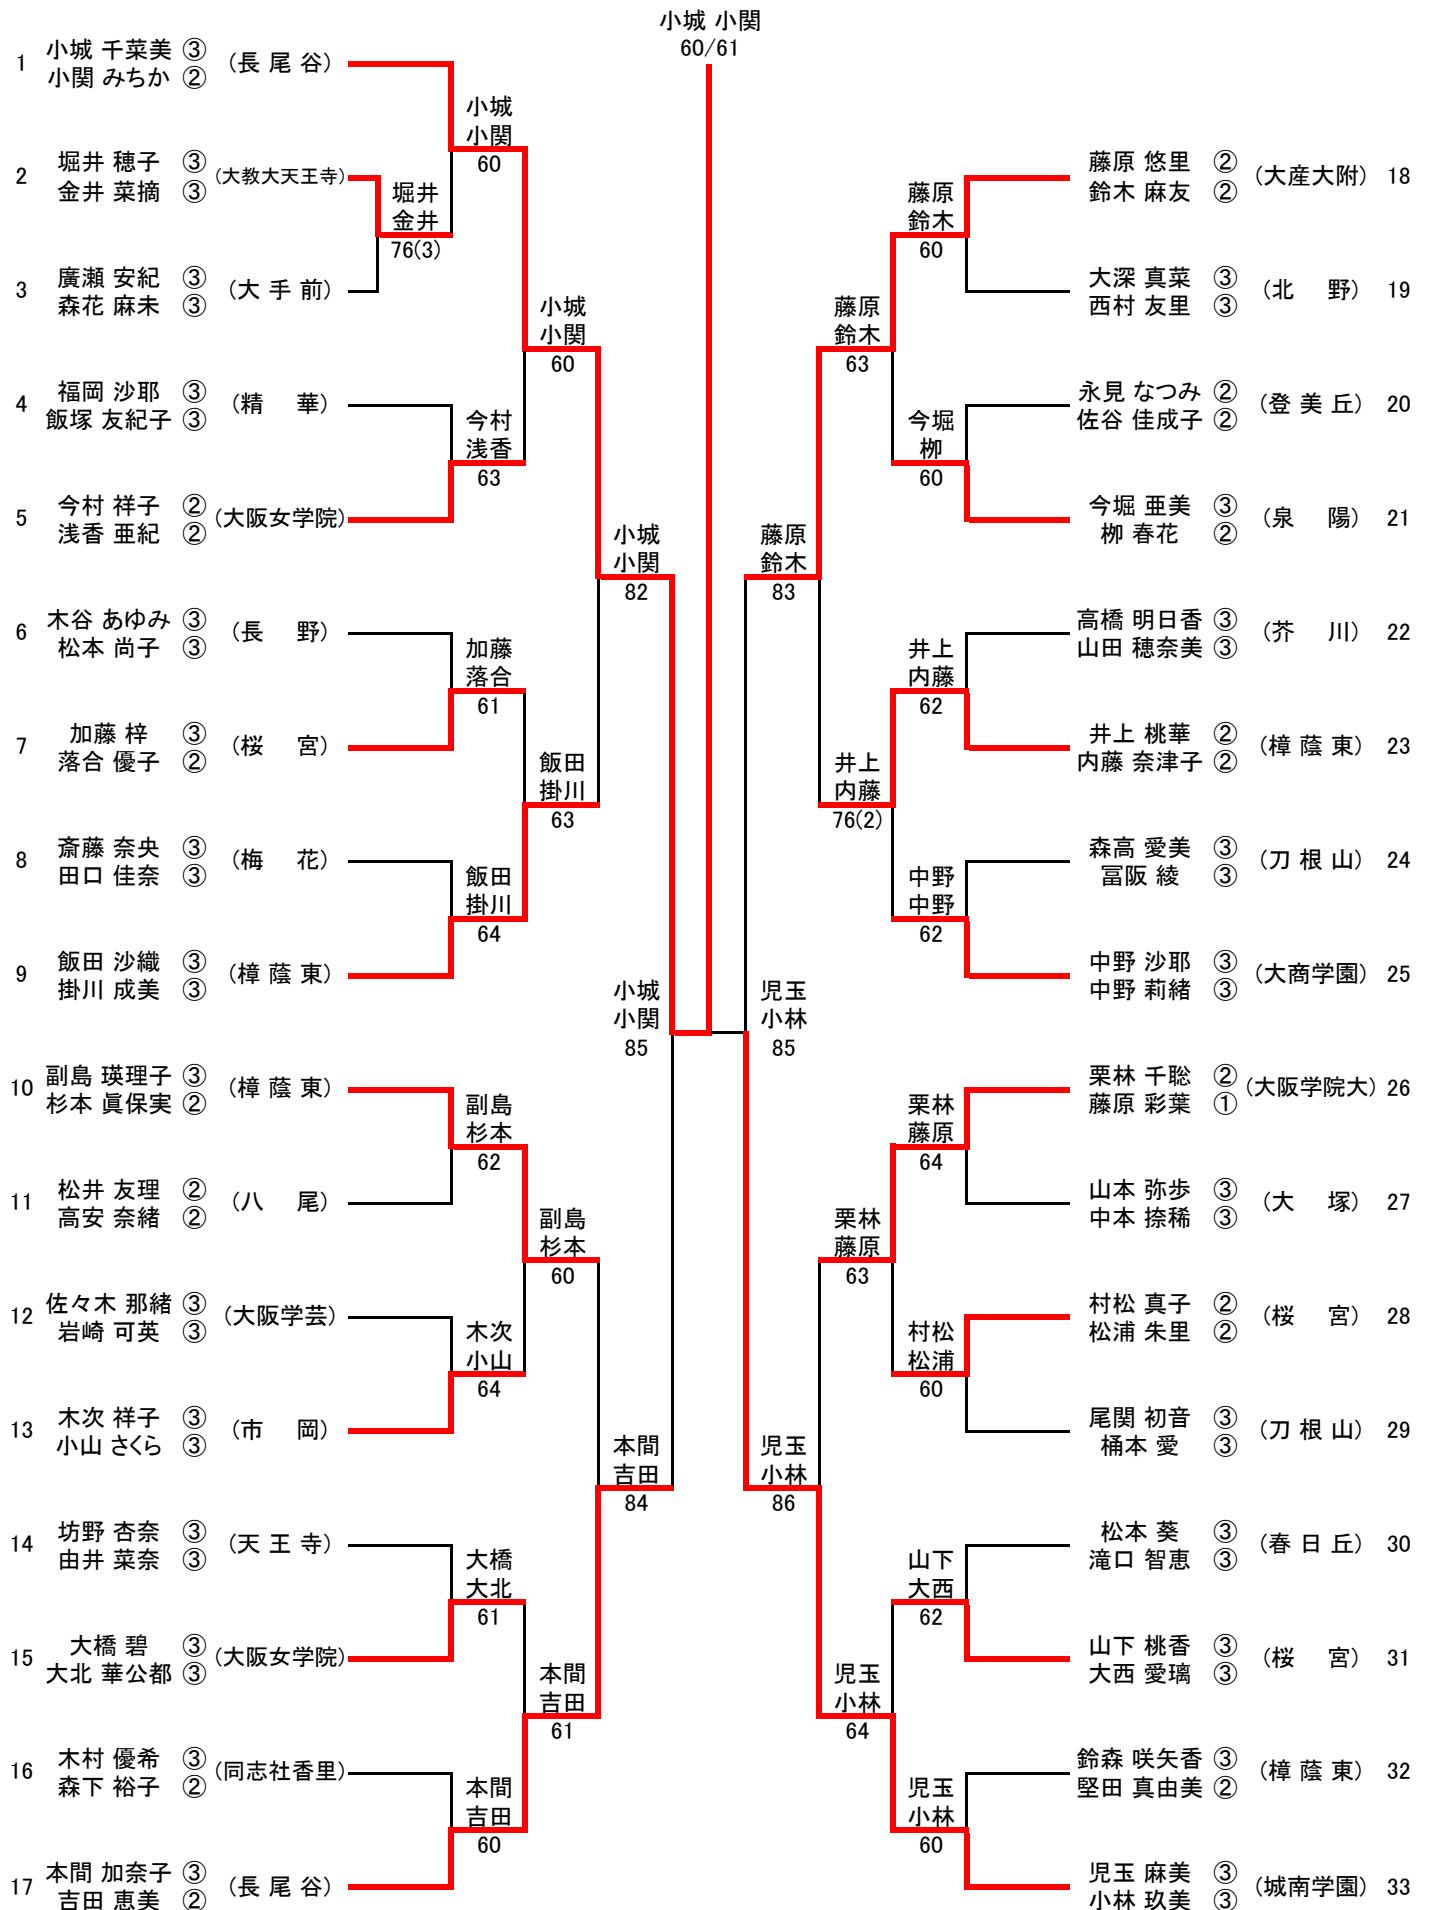

〈女子ダブルス本戦 No.1〉