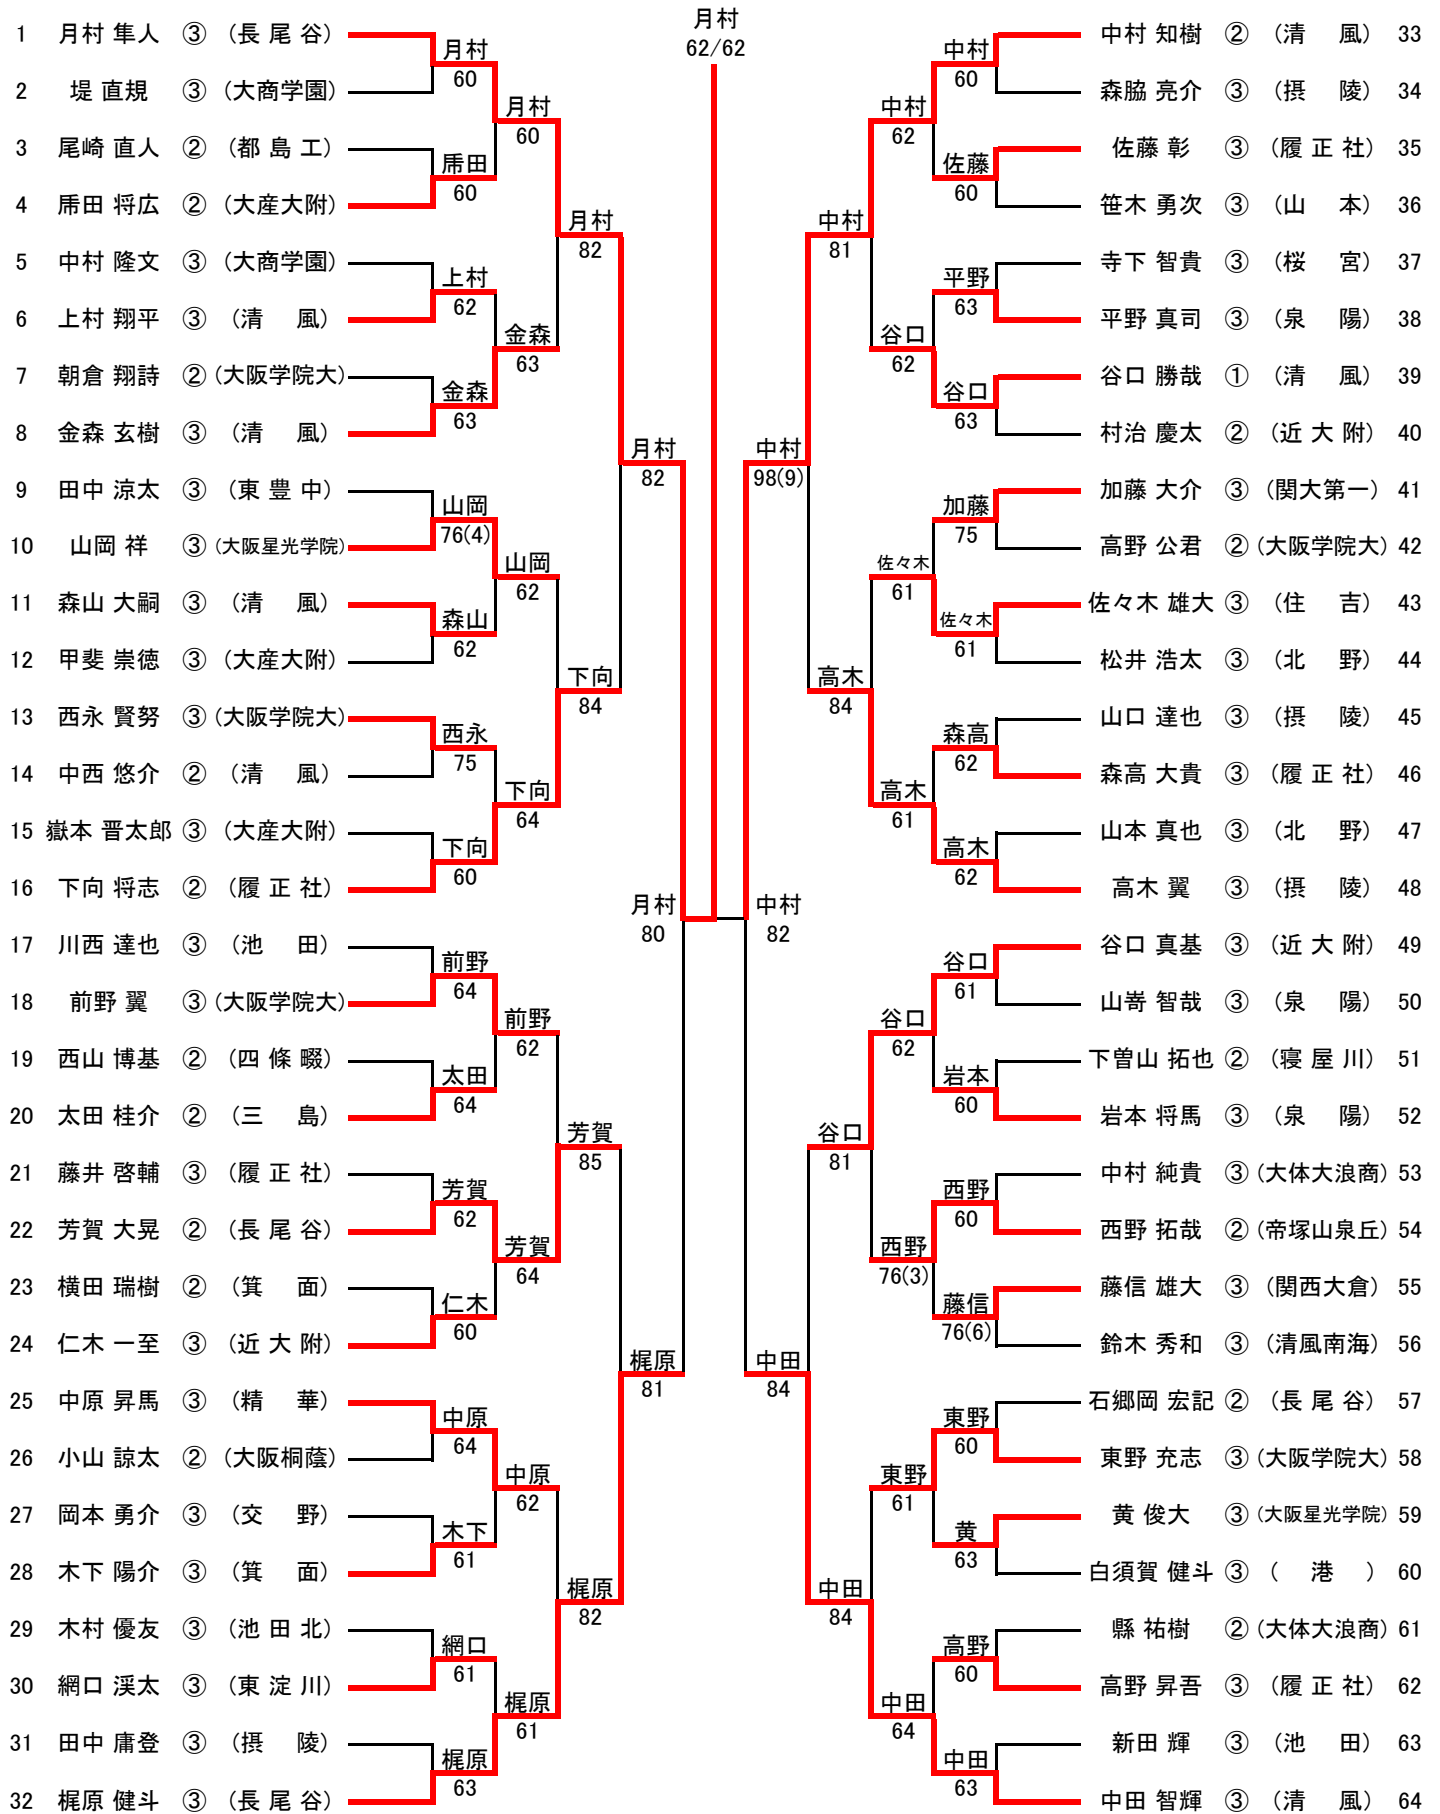

〈男子シングルス本戦 No.1〉

〈男子シングルス本戦 No.2〉

65	大西 賢人 ③ (長尾谷)		大西	60	山崎 61/63	杉田	杉田 憲一 ③ (履正社) 97
66	山川 侑馬 ③ (桜宮)		大西	62		61	倉田 大輝 ① (大阪学院大) 98
67	牧野 彰太 ③ (清風)		大西	75		63	松尾 陽大 ② (大産大附) 99
68	山根 拓 ③ (摂陵)		大西	80		63	橋本 昂貴 ② (摂陵) 100
69	松久 慎平 ③ (大教大平野)		安田	60		85	伴 悠司 ③ (大産大附) 101
70	安田 貴博 ② (清風)		安田	64		60	松井 宏貴 ③ (市岡) 102
71	金子 拓史 ③ (近大附)		梅岡	64		60	井上 雄太 ③ (交野) 103
72	梅岡 秀介 ② (履正社)		梅岡	64		61	竹内 優佑 ③ (清風) 104
73	高津 陸 ② (富田林)		地田	61	貝野 86	85	松本 翔 ② (大阪学院大) 105
74	地田 裕貴 ② (摂陵)		勝田	75		61	藏下 敦士 ③ (生野) 106
75	小川 優作 ③ (摂陵)		勝田	63		75	細川 将史 ③ (生野) 107
76	勝田 裕介 ③ (大産大附)		勝田	63		63	後藤 亮輔 ③ (大冠) 108
77	吉川 徹哉 ② (北野)		吉川	60	貝野 84	80	西川 匠 ③ (近大附) 109
78	山崎 翔一 ③ (大阪青凌)		貝野	75		61	中嶋 一稀 ② (近大附) 110
79	武内 聖詞 ③ (大産大附)		貝野	62		62	長田 涼 ② (長尾谷) 111
80	貝野 友規 ② (清風)		高梨	83	山崎 84	60	西村 友貴 ② (清風) 112
81	高橋 良平 ③ (長尾谷)		高橋	60		60	藤本 健太 ③ (履正社) 113
82	明仁 幸大 ② (桜宮)		高橋	61		60	白井 翔真 ③ (関大第一) 114
83	細川 貴広 ③ (港)		山下	63		64	野中 徹 ③ (関大第一) 115
84	山下 敬視 ③ (常翔啓光学園)		高橋	80		64	本地 祐也 ② (常翔啓光学園) 116
85	小山 純平 ② (清風)		小山	75		82	村川 允彦 ③ (摂陵) 117
86	所谷 圭祐 ② (長尾谷)		廣兼	62		61	佐藤 雄亮 ③ (和泉) 118
87	菰田 長生 ③ (大商学園)		廣兼	62		63	伊田 勇輝 ② (履正社) 119
88	廣兼 秀 ③ (摂陵)		高梨	82	山崎 81	63	伊田 志洋 ③ (池田) 120
89	土井 俊範 ① (清風)		土井	61		64	梅田 尚希 ③ (山本) 121
90	中庭 幸太 ② (大阪学院大)		仲村	61		75	小島 隼人 ② (桜宮) 122
91	仲村 捷吾 ② (近大附)		仲村	61		WO	新田 大樹 ③ (大商学園) 123
92	上杉 哲平 ① (清風)		高梨	84		60	小林 圭介 ② (池田) 124
93	花牟禮 卓也 ② (履正社)		高梨	62		60	村瀬 貴彦 ③ (摂陵) 125
94	丹原 達 ③ (泉陽)		高梨	62		62	犬山 信行 ③ (今宮工) 126
95	佐藤 亮太 ③ (天王寺)		高梨	62		60	岡田 直哉 ② (大教大平野) 127
96	高梨 惇 ③ (清風)		山崎	61/63		60	山崎 宏昭 ③ (長尾谷) 128