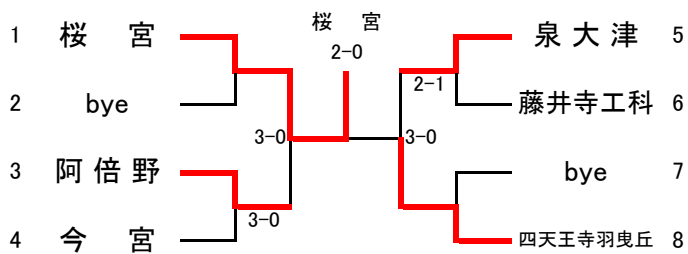

平成20年度大阪高等学校春季テニス大会

兼

平成20年度全国高等学校総合体育大会テニス競技の部大阪府予選

(団体の部)

〈日程・会場〉

代表者連絡会議	平成20年4月16日 ホテルアウイーナ大阪
予 選	平成20年5月3日～5月4日 各学校テニスコート
本 戦	平成20年5月10日～5月18日 シーサイドテニスガーデン舞洲

〈参加総数〉

男 子	153校
女 子	130校

大阪高等学校体育連盟テニス部

〈男子団体予選〉

No.1

No.2

No.3

No.4

No.5

No.6

No.7

No.8

No.9

No.10

No.11

No.12

No.13

No.14