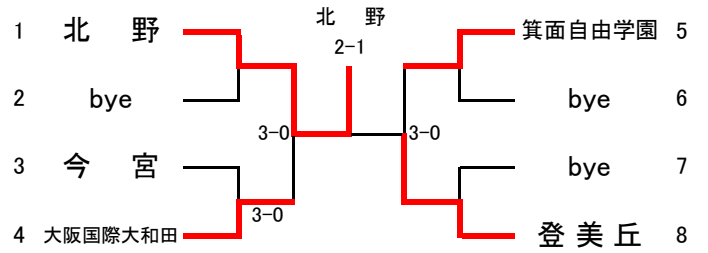

No.4

No.5

No.6

No.7

No.8

No.9

No.10

No.11

No.12

No.13

No.14

No.15

No.16

No.17

No.18

No.19

No.20

No.21

No.22

No.23

No.24

<予選免除校>

桜宮 / 大阪女学院 / 大産大附 / 城南学園 / 大商学園 / 大阪学院大 / 樟蔭東 / 長尾谷

〈男子団体本戦出場校メンバー表〉