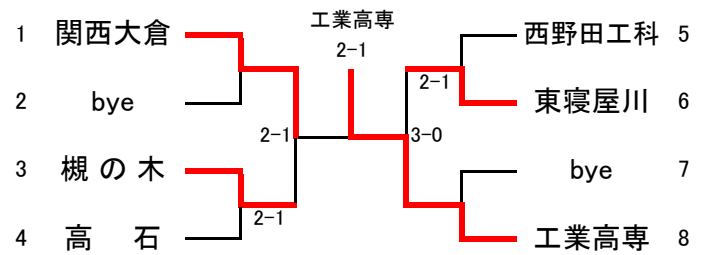

平成20年度大阪高等学校春季テニス大会

兼

平成20年度全国高等学校総合体育大会テニス競技の部大阪府予選

(団体の部)

〈日程・会場〉

代表者連絡会議	平成20年4月16日 ホテルアウイーナ大阪
予 選	平成20年5月3日～5月4日 各学校テニスコート
本 戦	平成20年5月10日～5月18日 シーサイドテニスガーデン舞洲

〈参加総数〉

男 子	153校
女 子	130校

大阪高等学校体育連盟テニス部

〈男子団体予選〉

No.1

No.2

No.3

No.4

No.5

No.6

No.7

No.8

No.9

No.10

No.11

No.12

No.13

No.14