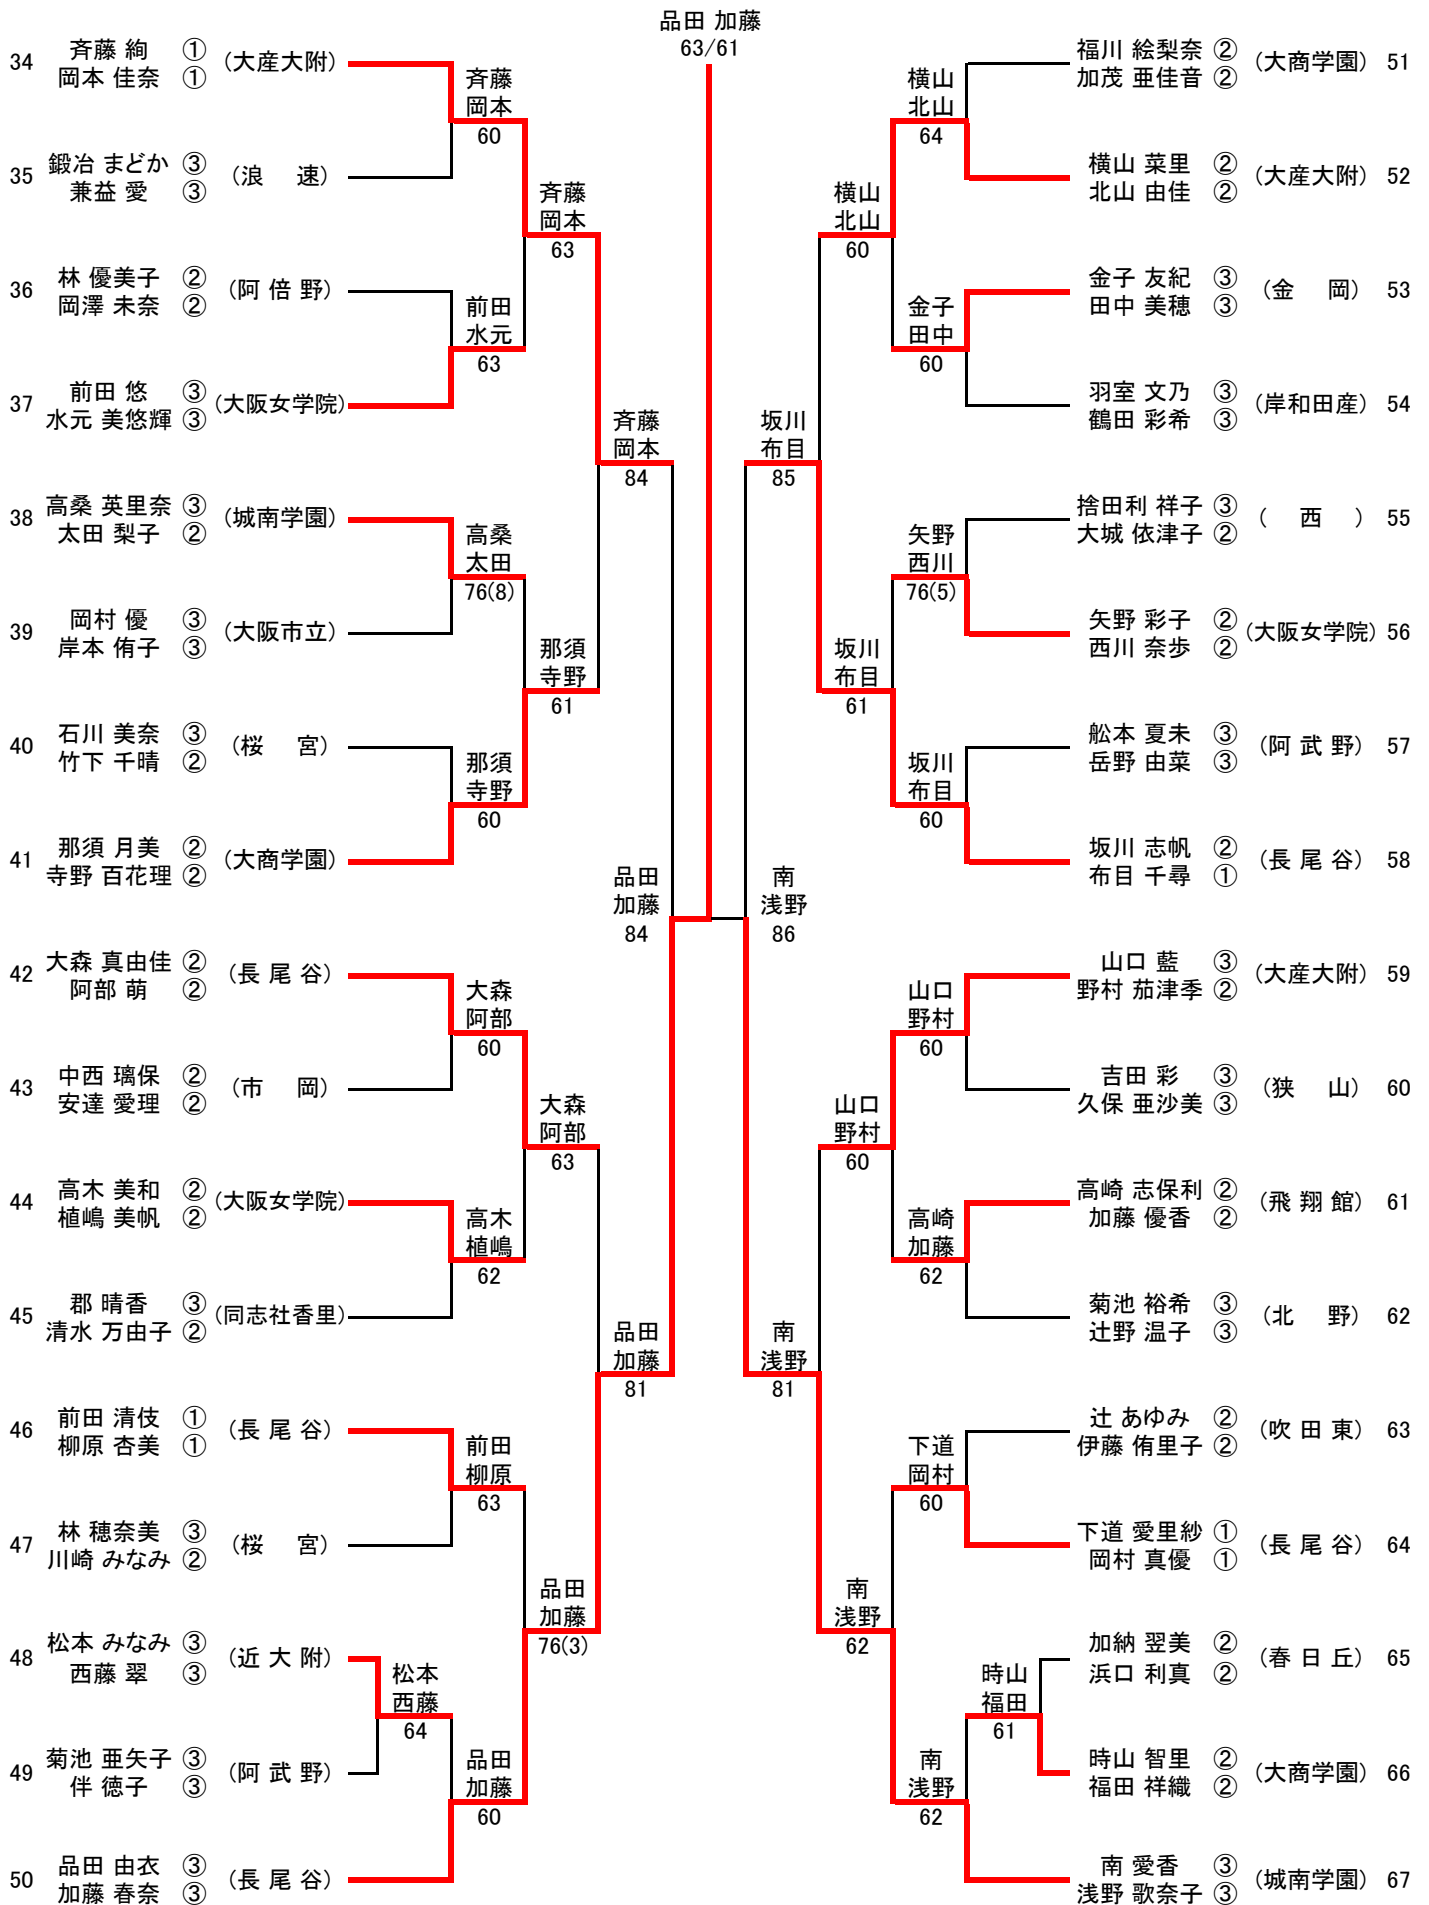

〈女子ダブルス本戦 No.2〉