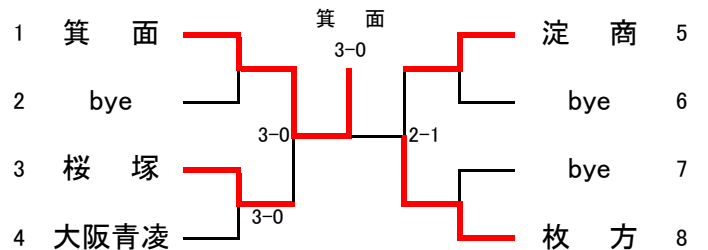

No.12

No.13

No.14

No.15

No.16

No.17

No.18

No.19

No.20

No.21

No.22

No.23

No.24

<予選免除校>

桜宮 / 大阪女学院 / 大産大附 / 城南学園 / 大商学園 / 大阪学院大 / 樟蔭東 / 長尾谷

〈男子団体本戦出場校メンバー表〉