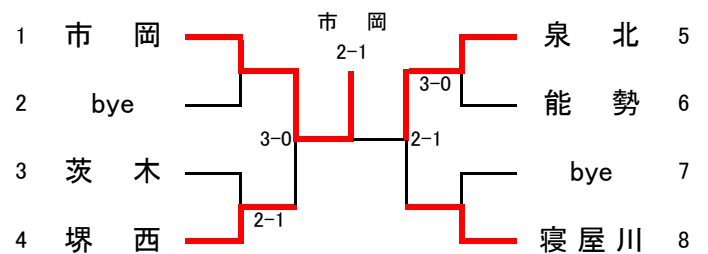

平成20年度大阪高等学校春季テニス大会

兼

平成20年度全国高等学校総合体育大会テニス競技の部大阪府予選

(団体の部)

〈日程・会場〉

代表者連絡会議	平成20年4月16日 ホテルアウイーナ大阪
予 選	平成20年5月3日～5月4日 各学校テニスコート
本 戦	平成20年5月10日～5月18日 シーサイドテニスガーデン舞洲

〈参加総数〉

男 子	153校
女 子	130校

No.7

No.8

No.9

No.10

No.11

No.12

No.13

No.14

No.15

No.16

No.17

No.18

No.19

No.20

No.21

No.22