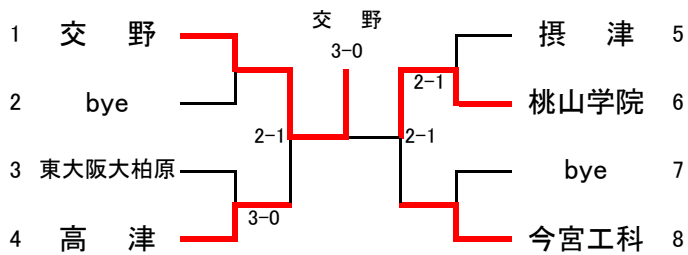

平成20年度大阪高等学校春季テニス大会

兼

平成20年度全国高等学校総合体育大会テニス競技の部大阪府予選

(団体の部)

〈日程・会場〉

代表者連絡会議	平成20年4月16日 ホテルアウイーナ大阪
予 選	平成20年5月3日～5月4日 各学校テニスコート
本 戦	平成20年5月10日～5月18日 シーサイドテニスガーデン舞洲

〈参加総数〉

男 子	153校
女 子	130校

大阪高等学校体育連盟テニス部

〈男子団体予選〉

No.1

No.2

No.3

No.4

No.5

No.6

No.7

No.8

No.9

No.10

No.11

No.12

No.13

No.14