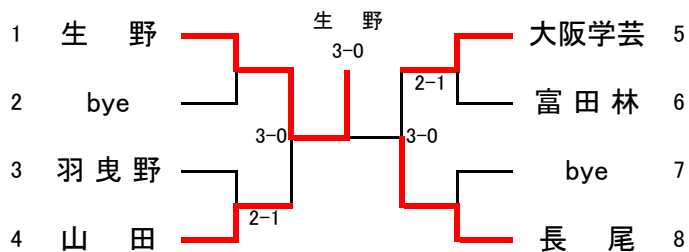

平成20年度大阪高等学校春季テニス大会

兼

平成20年度全国高等学校総合体育大会テニス競技の部大阪府予選

(団体の部)

〈日程・会場〉

代表者連絡会議	平成20年4月16日 ホテルアウイーナ大阪
予 選	平成20年5月3日～5月4日 各学校テニスコート
本 戦	平成20年5月10日～5月18日 シーサイドテニスガーデン舞洲

〈参加総数〉

男 子	153校
女 子	130校

No.7

No.8

No.9

No.10

No.11

No.12

No.13

No.14

No.15

No.16

No.17

No.18

No.19

No.20

No.21

No.22