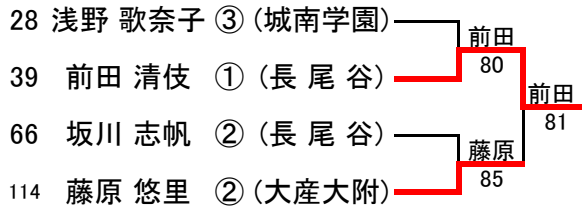

〈インターハイ出場選手・男子ダブルス3組〉

1	月村 隼人 ③ (長尾谷) 山崎 宏昭 ③
2	高梨 惇 ② (清風) 西村 友貴 ②
3	貝野 友規 ② (清風) 中村 知樹 ②

〈女子シングルス本戦 No.1〉

〈女子シングルス本戦 No.2〉

〈女子シングルス本戦 決勝〉

〈女子シングルス 選考戦 No.1〉

〈女子シングルス 選考戦 No.2〉

〈女子シングルス 選考戦 No.3〉