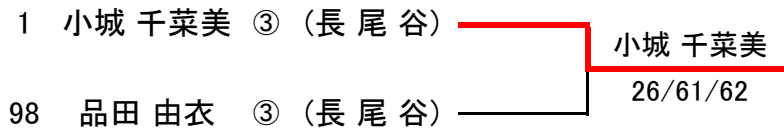

〈インターハイ出場選手・男子ダブルス3組〉

1	月村 隼人 ③ (長尾谷) 山崎 宏昭 ③
2	高梨 惇 ② (清風) 西村 友貴 ②
3	貝野 友規 ② (清風) 中村 知樹 ②

〈女子シングルス本戦 No.1〉

〈女子シングルス本戦 No.2〉

〈女子シングルス本戦 決勝〉

〈女子シングルス 選考戦 No.1〉

〈女子シングルス 選考戦 No.2〉

〈女子シングルス 選考戦 No.3〉