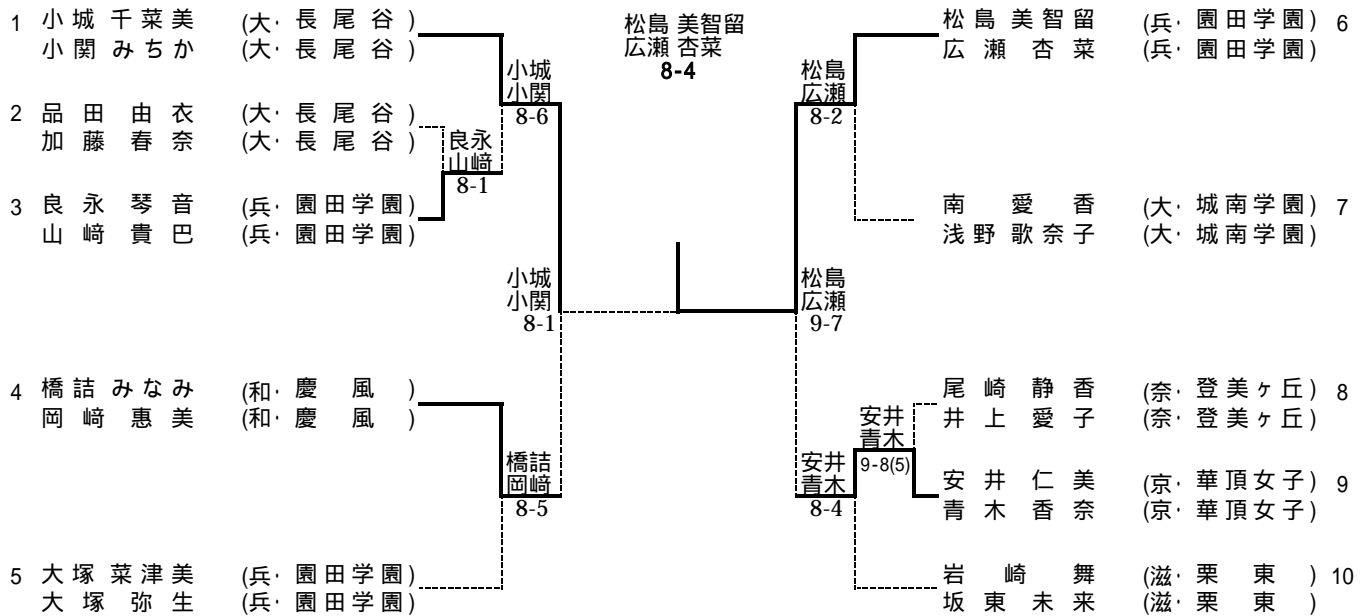

女子ダブルス

シード順位

1. 小城千菜美(大・長尾谷)
  小関みちか(大・長尾谷)
  2. 岩崎舞(滋・栗東)
  坂東未来(滋・栗東)

(お知らせ)大会終了数日以内に、全国高体連テニス部のホームページでも本大会の対戦記録をご覧頂けます。