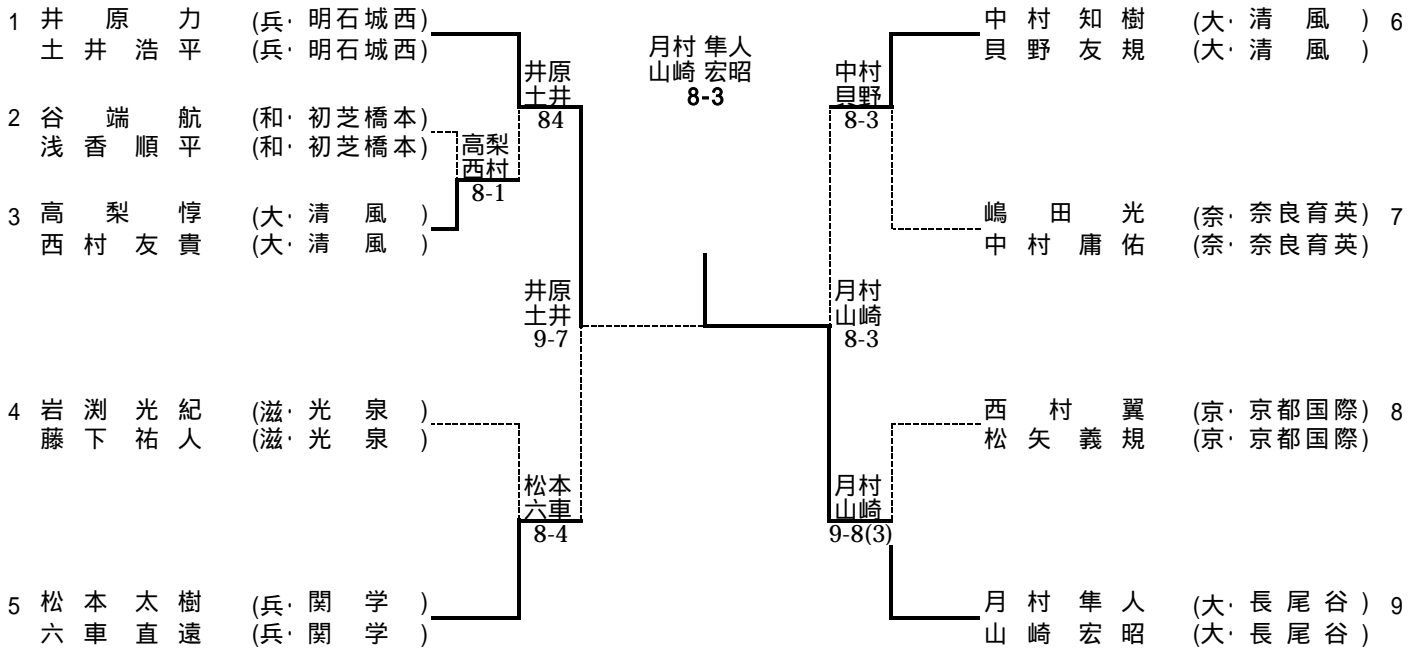

男子ダブルス

シード順位

1. 井原力(兵・明石城西) 土井浩平(兵・明石城西) 2. 月村隼人(大・長尾谷) 山崎宏昭(大・長尾谷)

(お知らせ)大会終了数日以内に、全国高体連テニス部のホームページでも本大会の対戦記録をご覧頂けます。