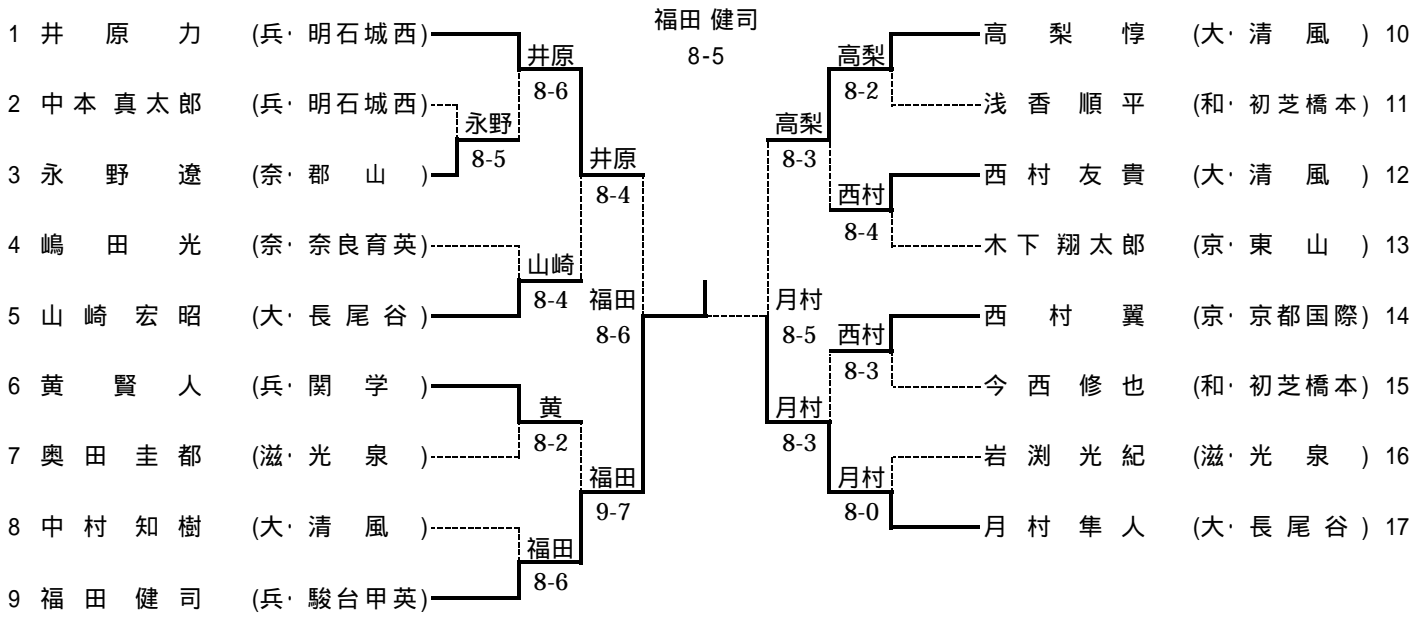

平成20年度 近畿高等学校選抜テニス大会

平成20年6月20日～22日(長浜ドーム)

男子シングルス

シード順位

1 井原力(兵・明石城西) 2 月村隼人(大・長尾谷) 3 福田健司(兵・駿台甲英) 4 高梨惇(大・清風)