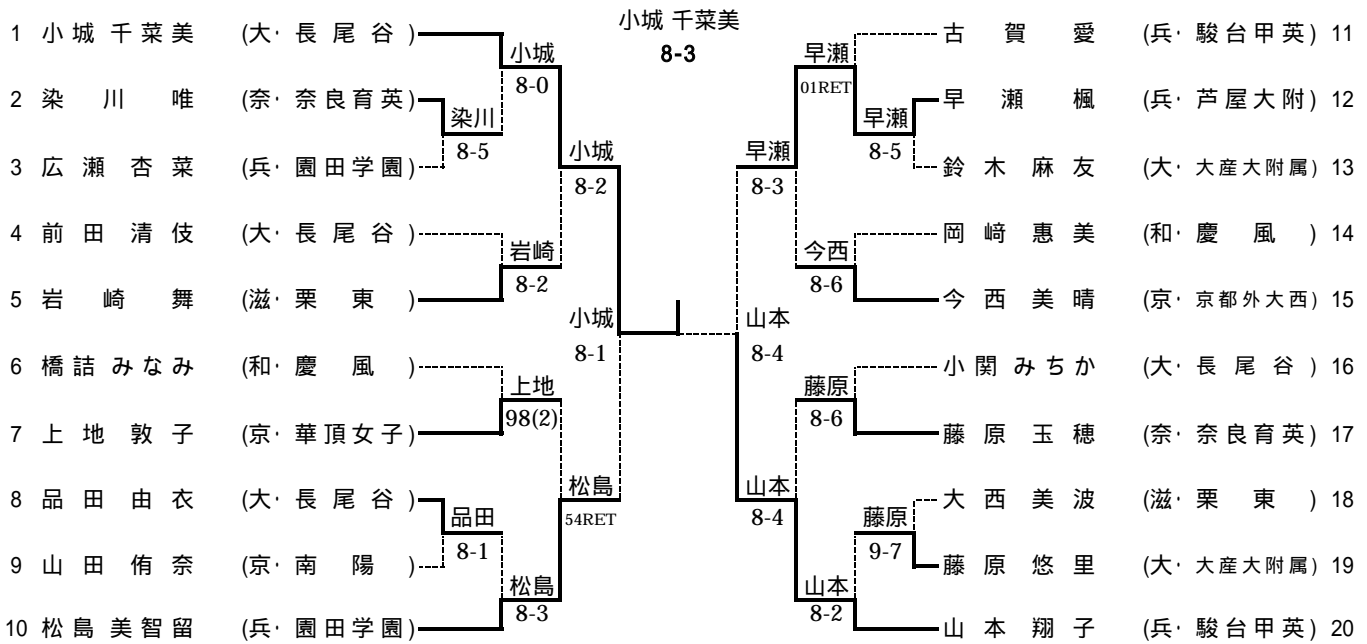

平成20年度 近畿高等学校選抜テニス大会

平成20年6月20日～22日(長浜ドーム)

女子シングルス

シード順位

1. 1 小城千菜美(大・長尾谷) 2 山本翔子(兵・駿台甲英) 3 松島美智留(兵・園田学園) 4 古賀愛(兵・駿台甲英)