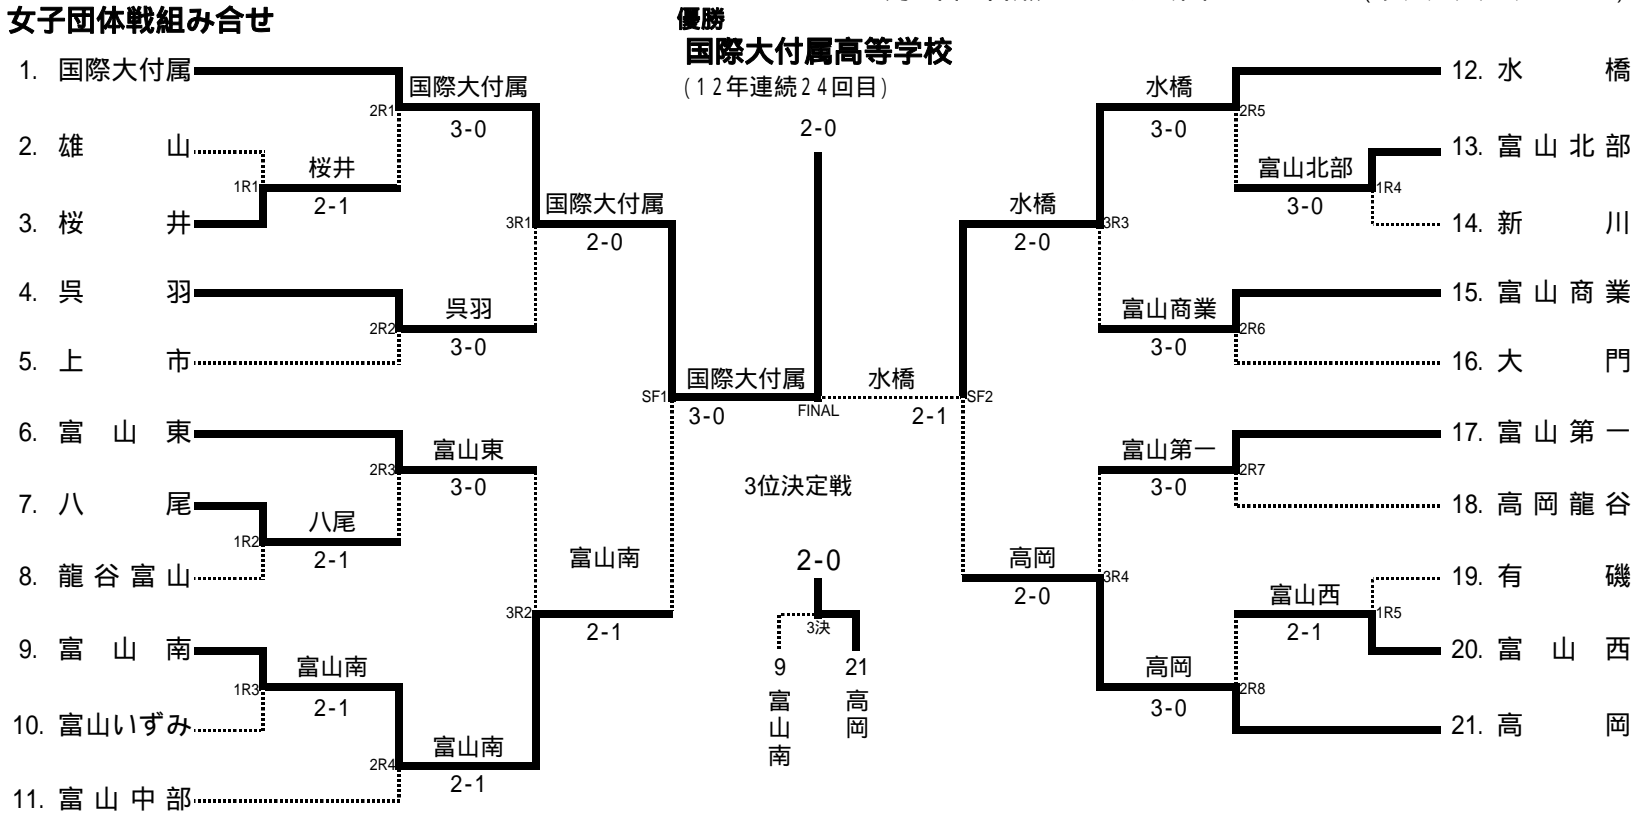

女子シングルス

平成20年度 富山県高等学校総合体育大会テニス競技選手権大会 団体戦

6月7日 岩瀬スポーツ公園テニスコート(砂入り人工芝コート)

男子団体戦組み合わせ

平成20年度 富山県高等学校総合体育大会テニス競技

6月7日 岩瀬スポーツ公園テニスコート(砂入り人工芝コート)

女子団体戦組み合わせ

男子選手監督一覧