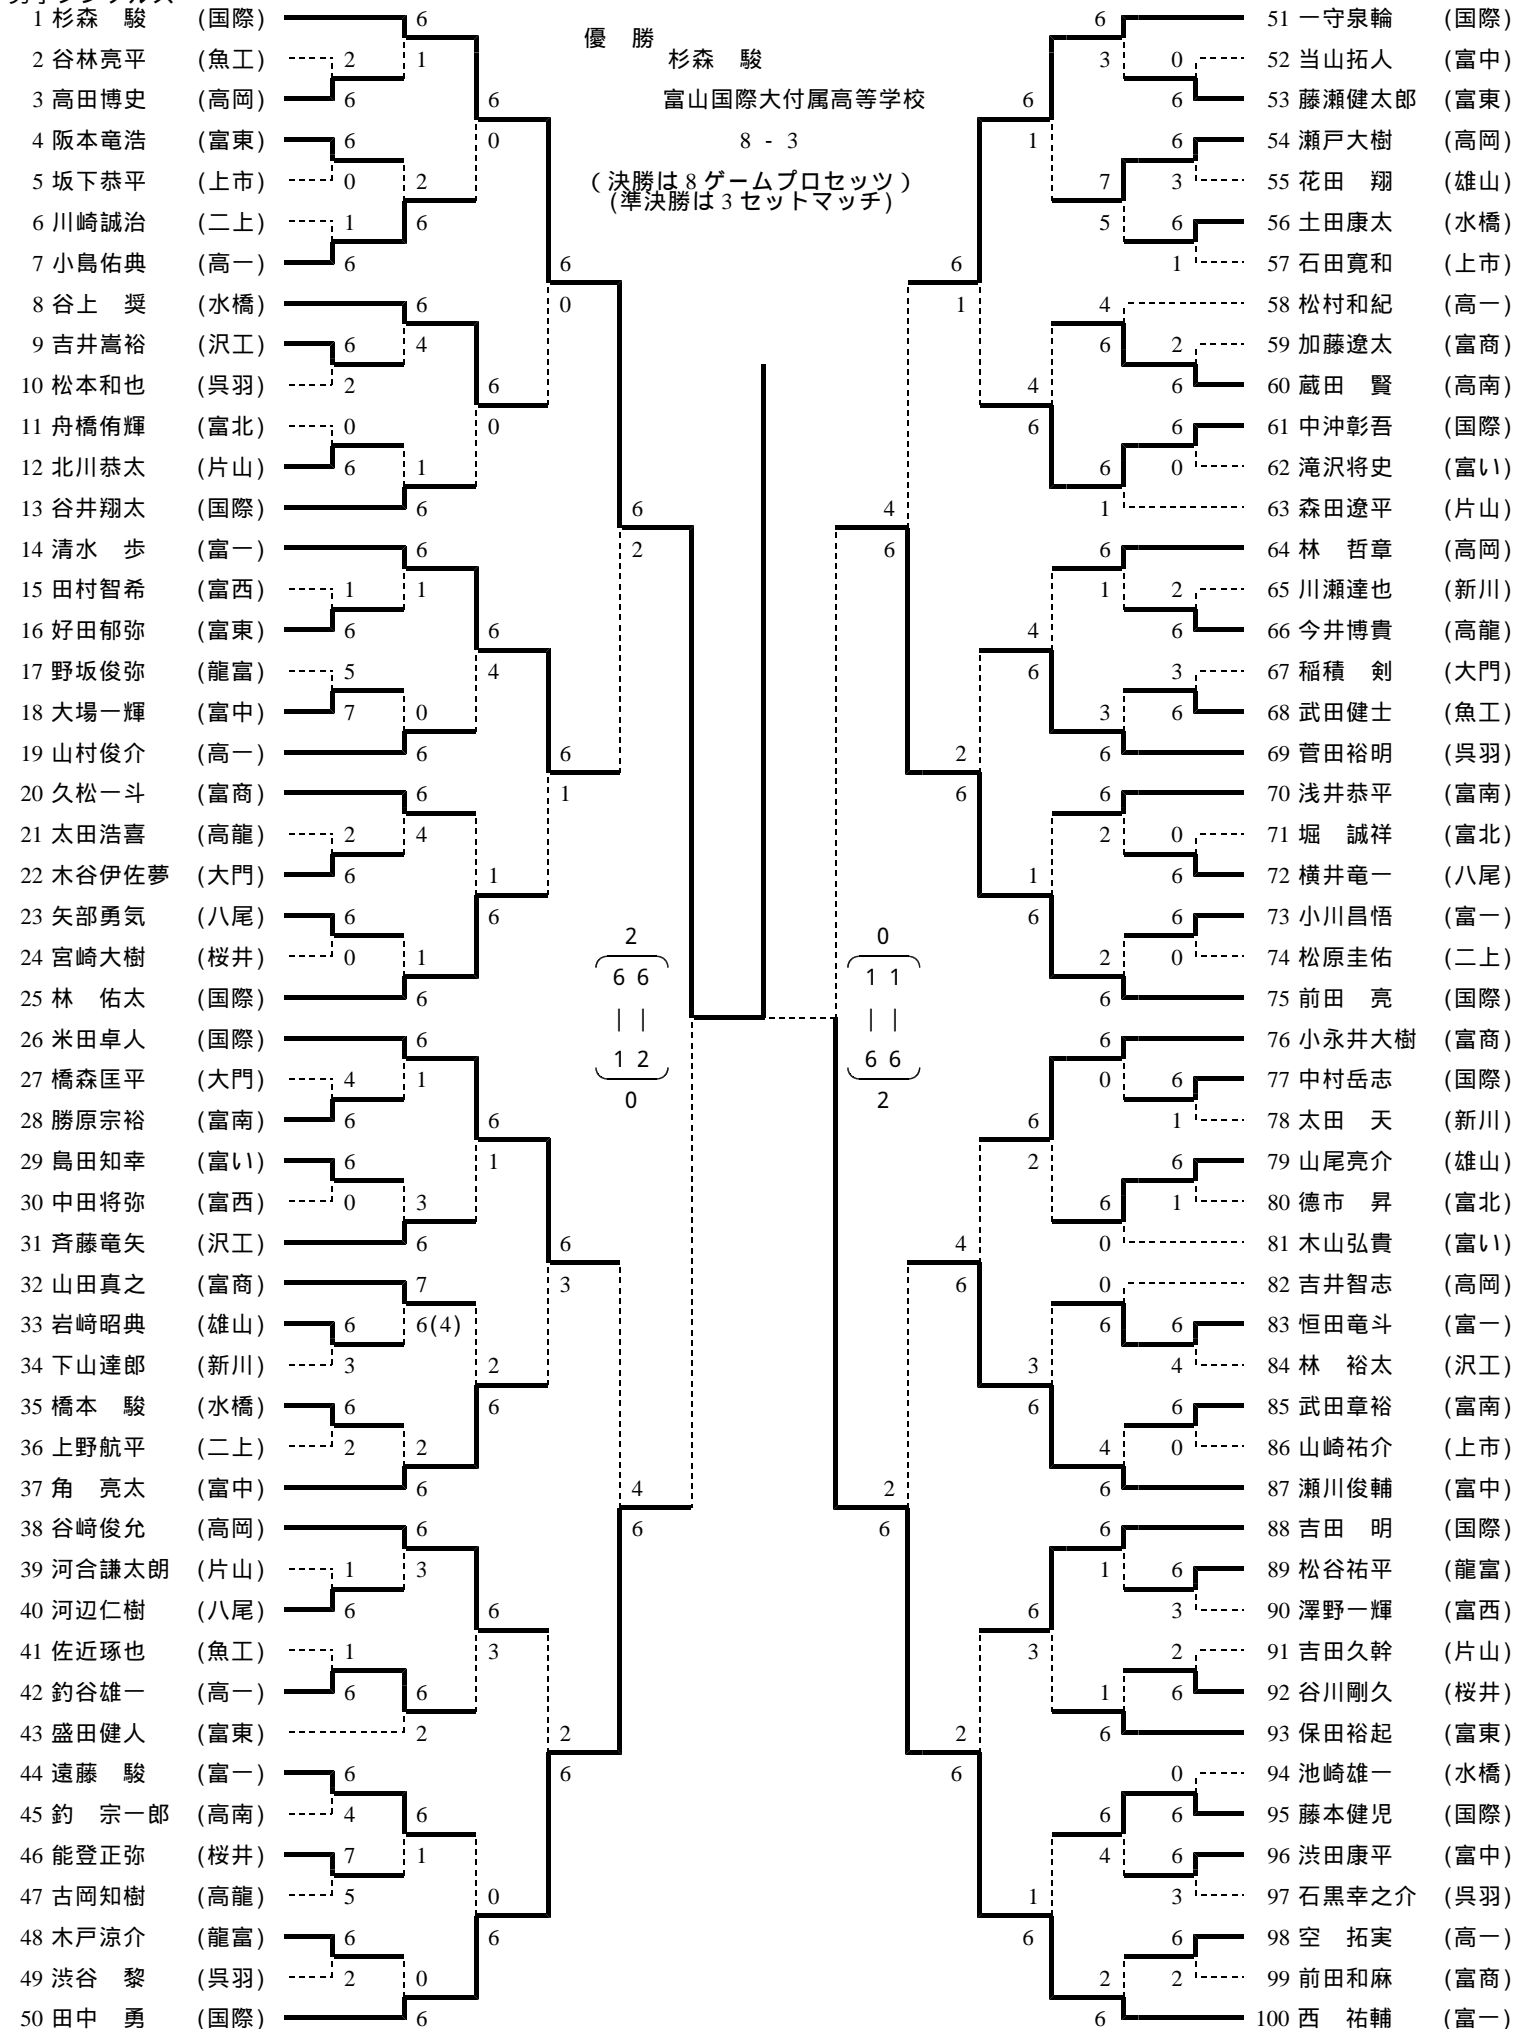

女子ダブルス

1 佐伯・大村 (国際)	6	優勝	6	42 金森・林 (高岡)
2 加藤・明和 (富南)	6-0	佐伯 志織・大村 絵里	6-0	43 中山・横内 (雄山)
3 金森・中村 (大門)	1-6	(富山国際大学付属高等学校)	6-WO	44 林・田上 (国際)
4 島崎・上平 (八尾)	3-0	2 { 6-0 / 6-2 } 0	6-0	45 山田・堀井 (富い)
5 春若・藤田 (泊)	6-6		6-4	46 鈴木・細田 (富南)
6 奥野・山道 (富北)	4-1		6-0	47 寿盛・小坂 (八尾)
7 西尾・藤本 (桜井)	6-6		6-0	48 瀧口・村谷 (高龍)
8 金山・横森 (有磯)	2-2		4-2	49 藤原・山口 (水橋)
9 澤田・古本 (雄山)	3-6		0-6	50 林・岩井 (富一)
10 星・田嘉 (富い)	6-2		6-6	51 村井・稻積 (富西)
11 千羽・長瀬 (高岡)	6-6		6-6	52 竿下・坂本 (富南)
12 杉谷・毛利 (富南)	6-0		2-4	53 水野・菅谷 (国際)
13 片山・松田 (富一)	4-2		6-2	54 舟田・種井 (富東)
14 武部・木倉 (国際)	6-2		3-2	55 岩井・谷口 (上市)
15 瀬川・福村 (富中)	7-6		0-6	56 吉田・田中 (呉羽)
16 塚島・酒井 (呉羽)	6(6)-1		6-6	57 中平・荒城 (富北)
17 上滝・村井 (富商)	6-6		0-2	58 山崎・山崎 (有磯)
18 杉政・石山 (富東)	2-5		6-7	59 滝内・藤元 (富商)
19 岩田・山川 (上市)	6-7		0-6(4)	60 岡田・大矩 (桜井)
20 早風・大村 (龍富)	3-0		6-6	61 西川・村山 (水橋)
21 佐々木・林 (水橋)	6-6		7-6	62 小川・南 (国際)
22 境井・氷見野(国際)	6-1	1-4	5-2	63 井口・高田 (富北)
23 長越・小中 (富い)	6-1		6-6	64 加治・酒井 (高岡)
24 馬場・小林 (呉羽)	1-6		1-6	65 杉本・松井 (雄山)
25 帯刀・四柳 (大門)	0-2		7-1	66 田口・二俣 (富西)
26 常本・吉田 (高岡)	6-6		5-4	67 植木・中川 (富南)
27 宮崎・山崎 (雄山)	2-0		3-6	68 酒井・矢地 (水橋)
28 中村・北条 (桜井)	6-6		6-3	69 稲垣・葛野 (呉羽)
29 田村・高田 (富南)	6(5)-3		0-6	70 平嶺・江尻 (富商)
30 藤崎・富士原(八尾)	7-7		6-6	71 中川・佐幸 (富東)
31 藤田・坂田 (水橋)	5-4		3-3	72 橋場・千田 (富い)
32 前原・土田 (国際)	6-6		6-4	73 山崎・板坂 (大門)
33 児島・本郷 (富中)	WO-3		6-6	74 若林・庄司 (富一)
34 谷江・宮田 (富西)	6-6		3-0	75 作井・神川 (龍富)
35 松田・碓井 (龍富)	7-2		0-6	76 西野・西川 (水橋)
36 柴田・岩城 (富南)	5-0		6-1	77 志鷹・清水 (呉羽)
37 大井・辻 (富商)	6-6		0-6	78 石黒・大久保(高岡)
38 奥田・永田 (富北)	2-0		6-6	79 深川・土岐 (富中)
39 針山・谷口 (富東)	0-6		0-1	80 数井・山本 (八尾)
40 早借・野越 (水橋)	6-0		6-6	81 水野・西田 (国際)
41 長谷川・奥田(砺波)	6-6			

平成 20 年度 富山県高等学校総合体育大会テニス競技選手権大会 兼 富山県民体育大会テニス競技
平成 20 年 6 月 7 日(土)8 日(日)9 日(月) 岩瀬スポーツ公園テニスコート(砂入り人工芝コート)

男子シングルス