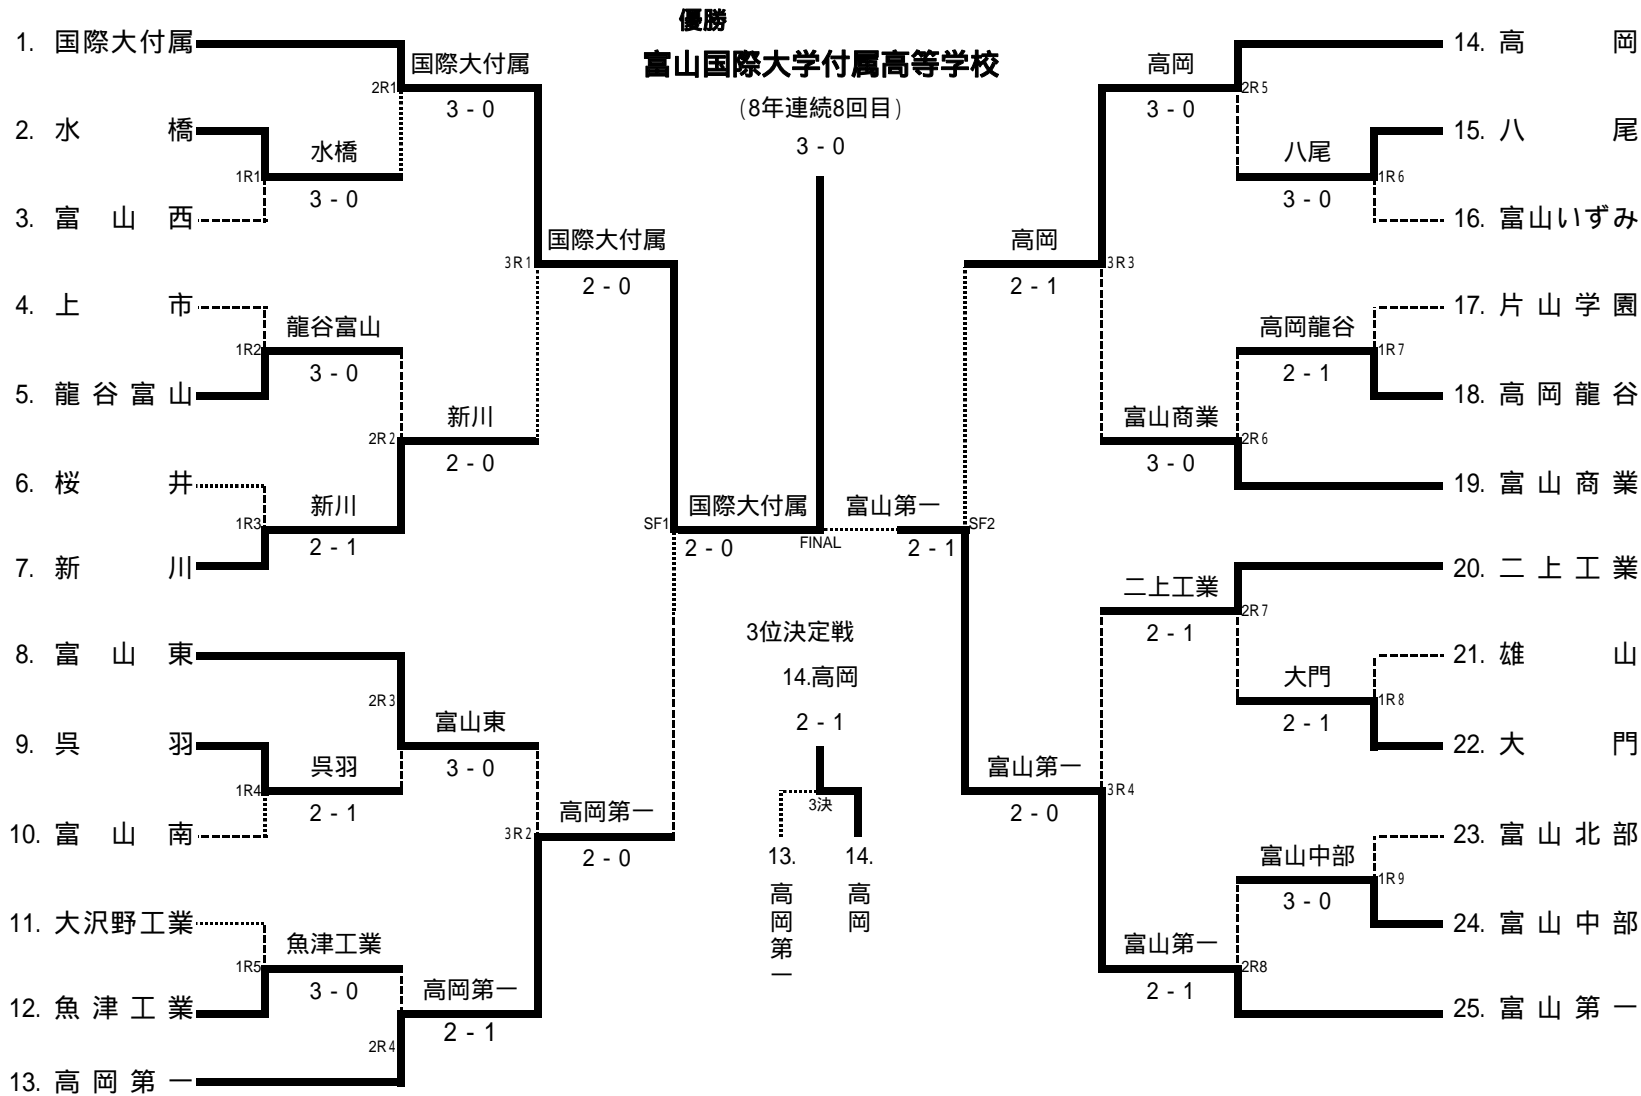

平成20年度 富山県高等学校総合体育大会テニス競技選手権大会 団体戦

6月7日 岩瀬スポーツ公園テニスコート(砂入り人工芝コート)

男子団体戦組み合わせ