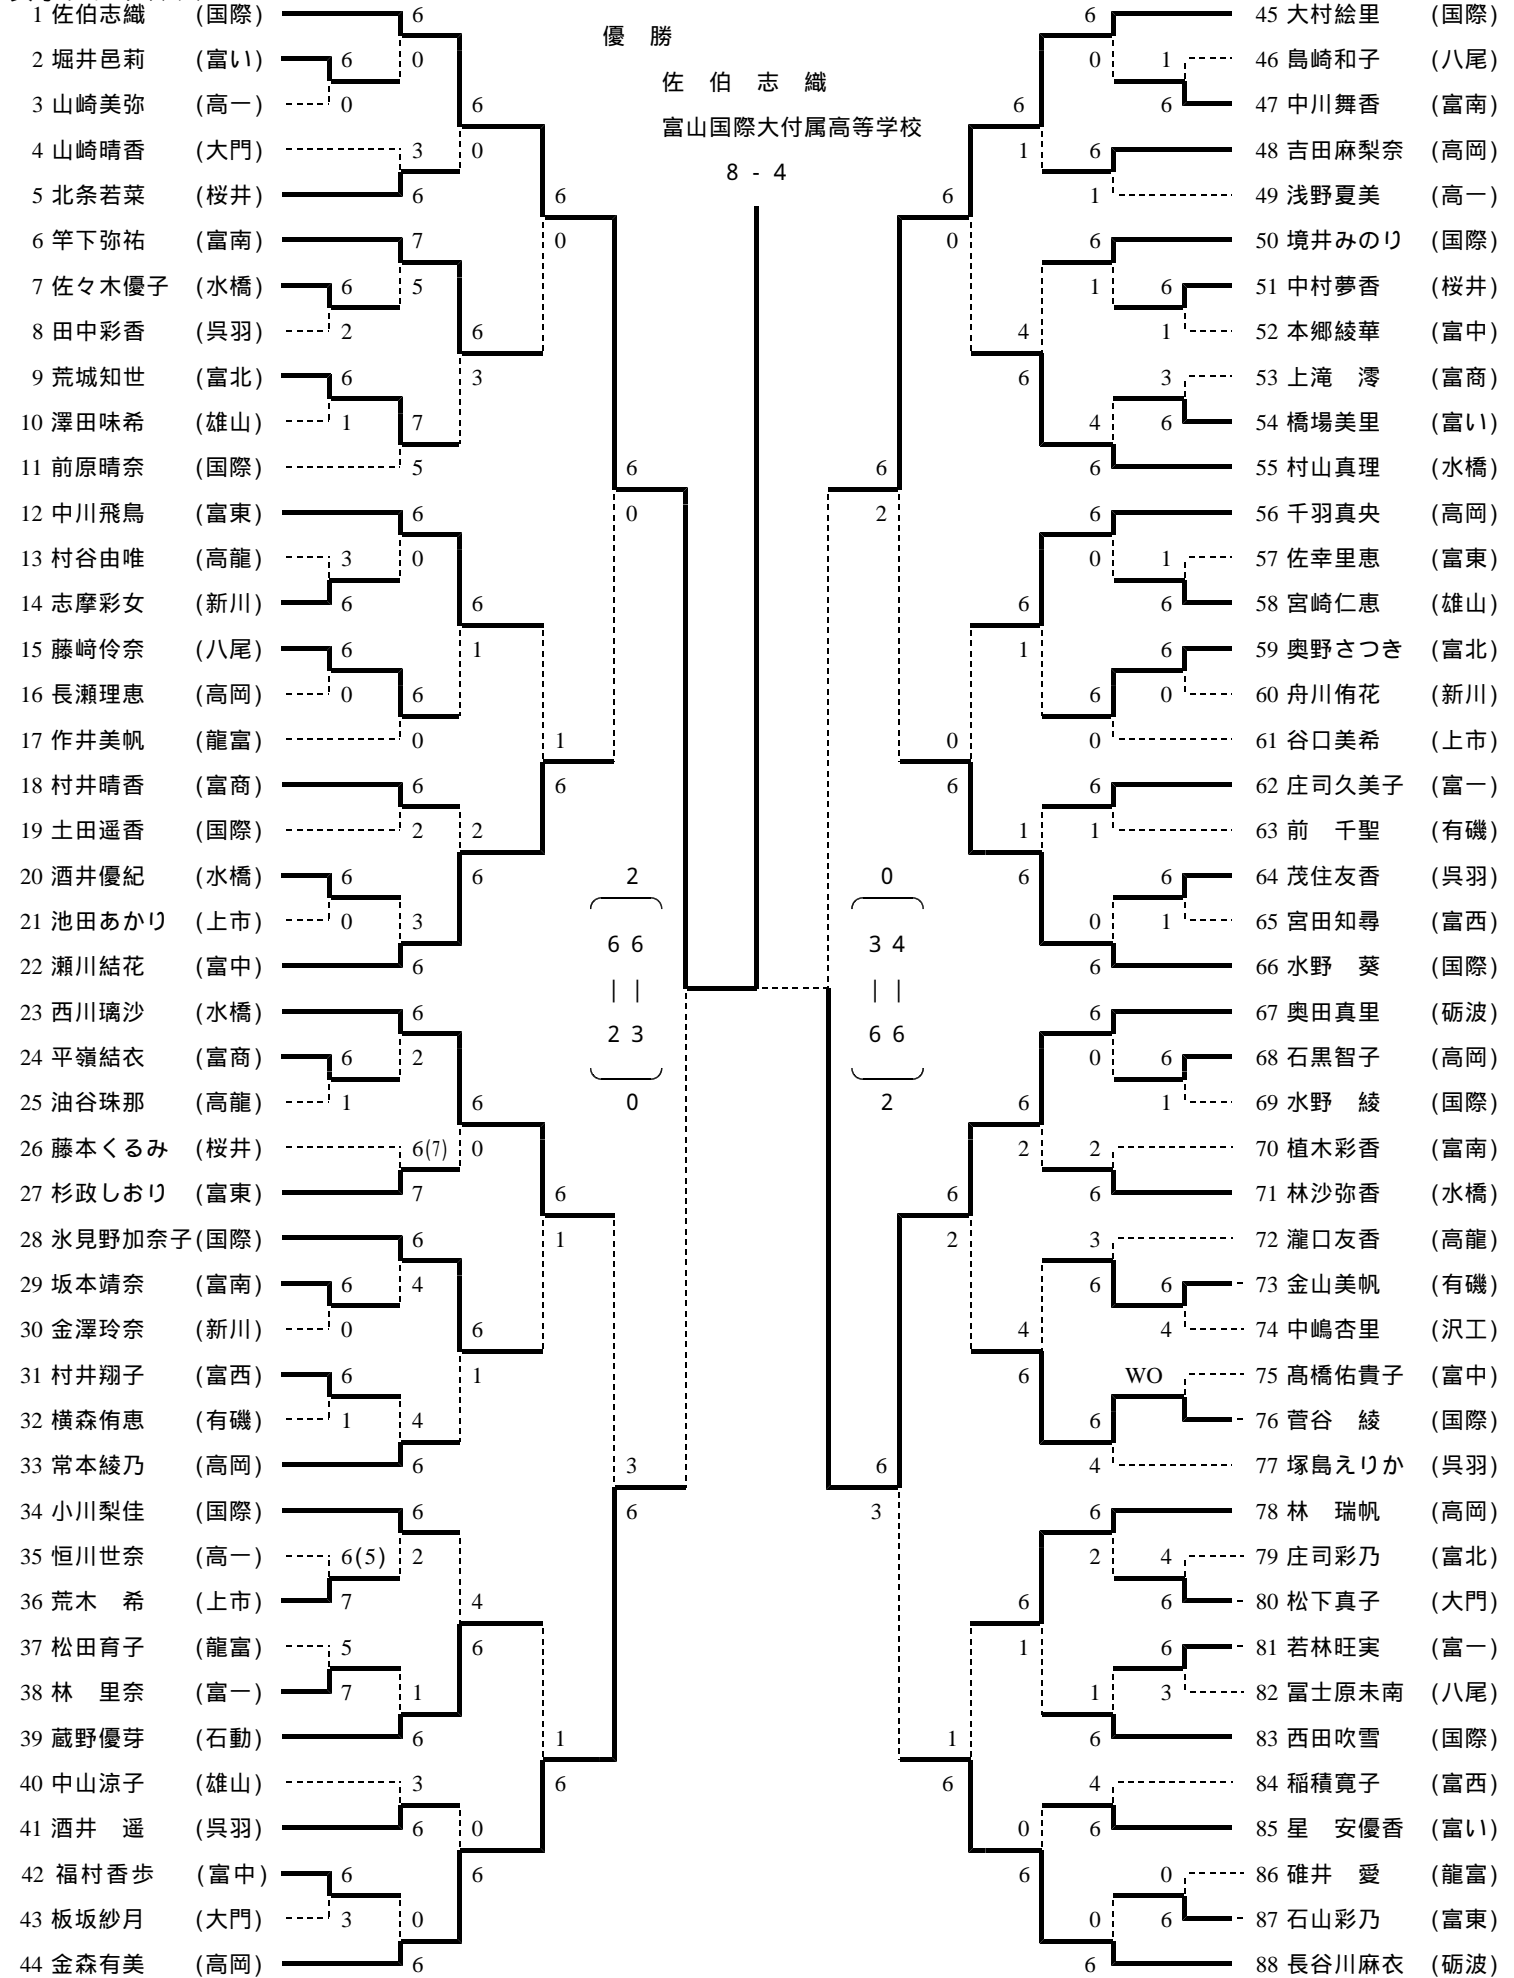

平成20年度 富山県高等学校総合体育大会テニス競技選手権大会 権 富山県民体育大会テニス競技
平成年6月7日(土)8日(日)9日(月) 岩瀬スポーツ公園テニスコート(砂入り人工芝コート)

女子シングルス