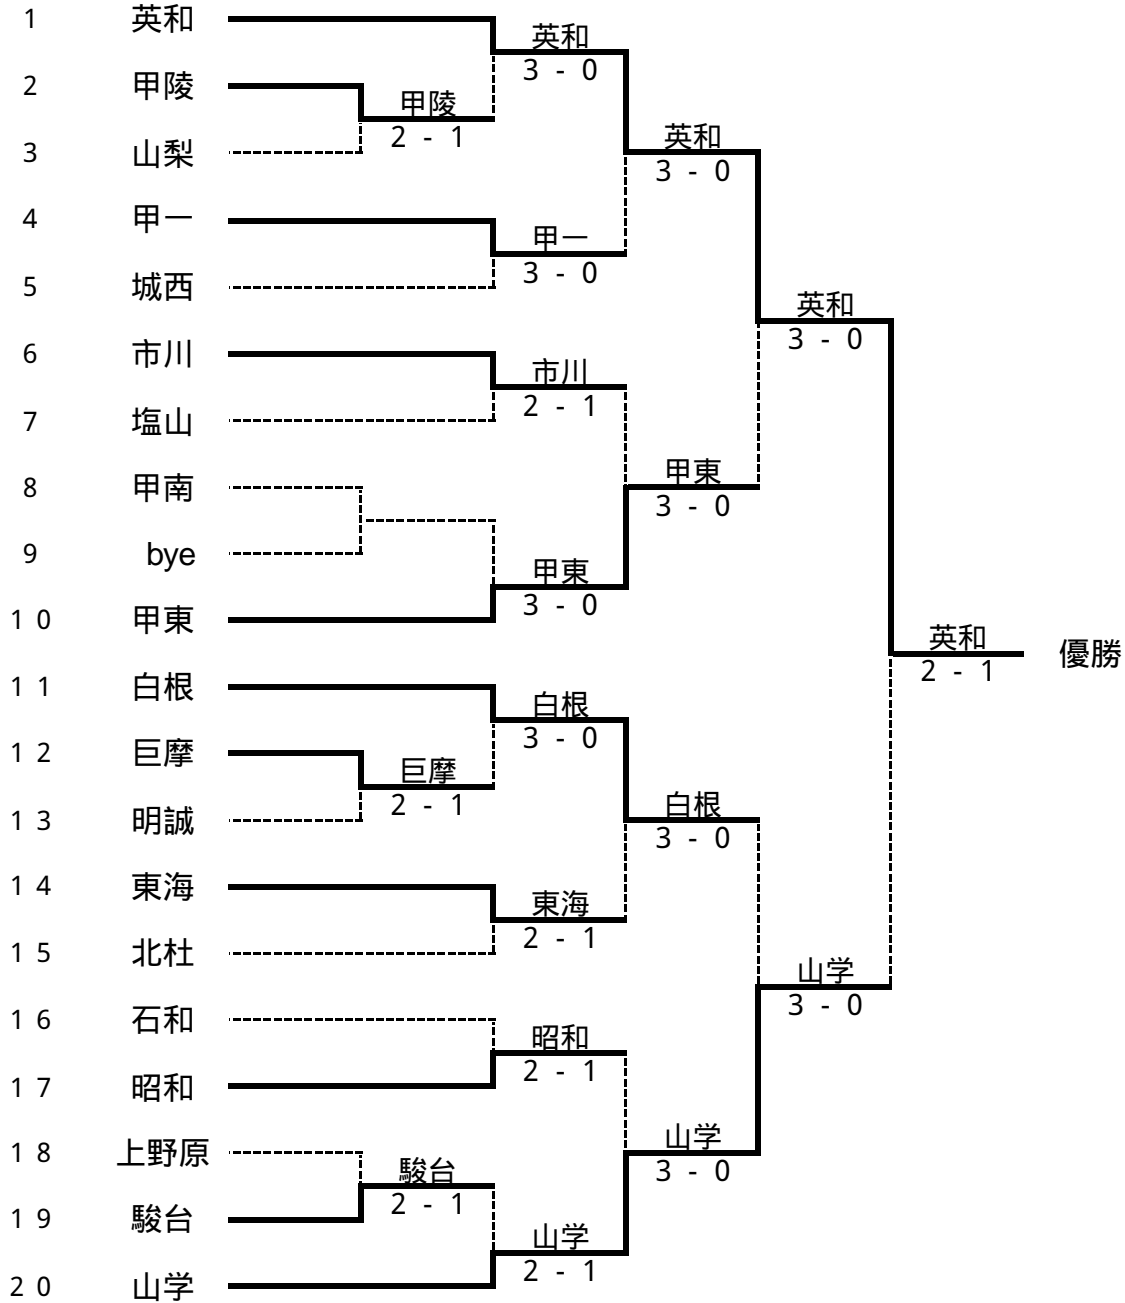

平成20年度

全国高等学校総合体育大会テニス大会山梨県予選

日程 6/14・15

会場 小瀬

女子団体

山梨英和：2年ぶり4回目のインターハイ出場

インハイ予選：女子団体登録メンバー並びに順位表

	学校名	1		2		3		4		5	
		選手名	学年	選手名	学年	選手名	学年	選手名	学年	選手名	学年
1	英和	荻原 早織 3	19109	梁瀬 玲 3	19108	笠井 杏里 3	19115	望月 幸 3	19110	初鹿 由季 3	19111
2	甲陵	熊谷 実紀 2	18105	小澤 陽 1	18107	長田亜里砂 1	18108	坂本 絵梨 1	18109	中村ひかり 1	18109
3	山梨	菊島 明穂 2	15105	所 千穂 3	15101	依田 梨奈 3	15102	植村 美里 3	15103	田中 光 2	15104
4	甲一	上條 智美 3	03104	窪田 洋子 3	03101	小澤 杏奈 2	03113	川窪 彩希 2	03108	河野 彩保 2	03110
5	城西	佐野 明穂 3	08105	櫻田 実花 3	08104	齋藤 実花 3	08106	渡邊由里奈 3	08102	秋山香菜絵 3	08101
6	市川	石橋歩美 2	12101	遠藤 愛実 2	12102	中尾 美佳 2	12103	伊藤 あすか 2	12104	深沢 愛佳 1	12107
7	塩山	古山ななみ 3	16108	深山 知美 2	16110	小嶋 結花 2	16107	牧野 玲彩 2	16111	土屋 友里 2	16118
8	甲南	里吉 柚香 1	05114	遠藤 美奈 2	05113	横打 泰子 2	05107	小町谷 唯 2	05109	遠山 美南海 2	05111
9	bye	#N/A #N/A		#N/A #N/A		#N/A #N/A		#N/A #N/A		#N/A #N/A	
10	甲東	花輪 侑貴 2	06105	廣瀬 文香 2	06108	冬頭 知佳 2	06110	深澤 美結 2	06109	大久保幸子 2	06106
11	白根	若宮 菜月 3	13102	輿石 沙輝 3	13101	塚原 加奈 3	13103	三井 彩 2	13108	中込由貴奈 2	13109
12	巨摩	阿部 沙弥香 3	11109	飯田 美穂 2	11112	浅川 みづき 2	11118	小林 奈津美 2	11115	花輪 真衣 2	11114
13	明誠	金林 彩佳 2	23108	西志村 香奈 3	23101	江川 愛美 3	23103	三角 有可 2	23104	篠村 佑季 1	23118
14	東海	一之瀬舞 3	22101	浅野玲美 3	22102	植松櫻子 3	22103	松土恵里佳 2	22104	塩沢美樹 2	22105
15	北杜	秋元 彩 2	01113	浅川 李絵 2	01111	堀井 愛里 2	01110	丸山 美咲 2	01115	宮澤 愛 2	01114
16	石和	雨宮 莉沙 3	14102	石倉 愛 3	14101	中村 理奈 2	14103	平塚 麗華 2	14108	峯田 晴美 2	14109
17	昭和	富岡 萌衣 3	09111	赤池 由似 3	09113	若宮 知沙 3	09112	小野 南美 2	09118	清水 香純 2	09119
18	上野原	安藤 江梨花 3	17101	折笠 花代 3	17102	坂本 系帆 3	17105	飯島 茜 3	17104	奈良 枝実 3	17103
19	駿台	高木 すみれ 3	20101	富岡 眞也 1	20113	佐藤 可奈子 1	20107	平井 玲子 1	20111	溝口 真紀 1	20109
20	山学	菊島奈美 3	21103	古屋裕美 2	21110	広瀬仁香 1	21113	内山真由美 1	21111	前村里香 3	21108