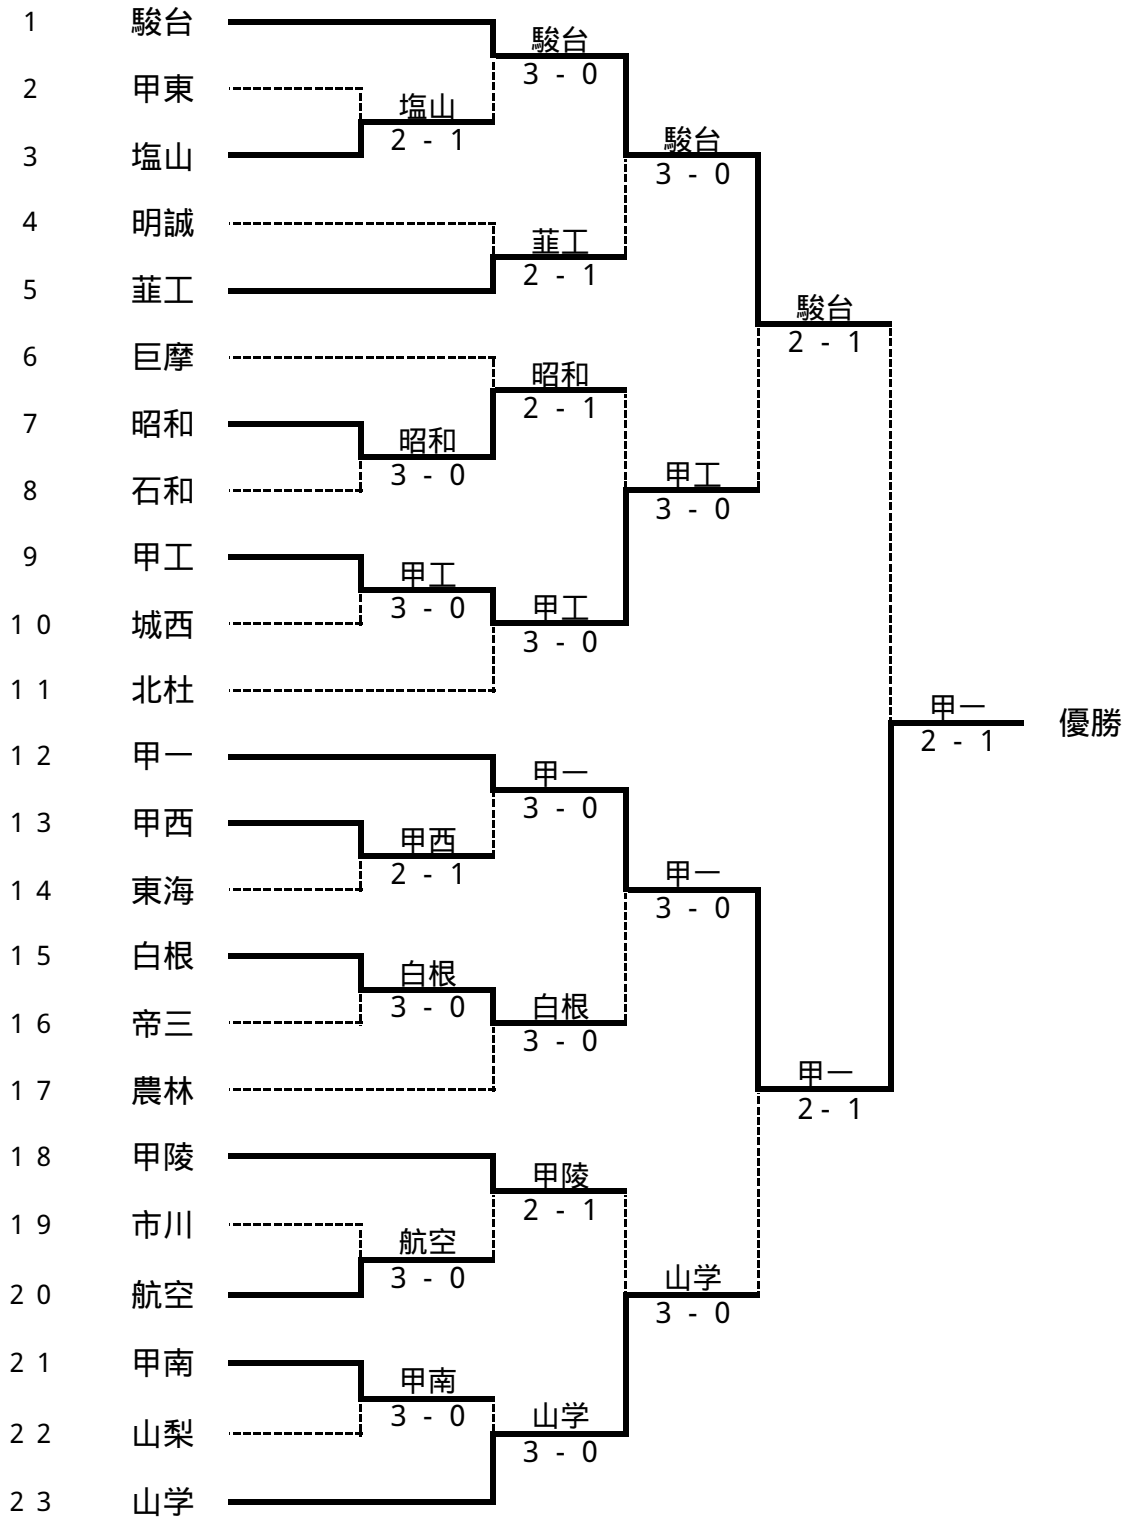

平成20年度

全国高等学校総合体育大会テニス大会山梨県予選

日程

6/14・15

会場

小瀬

男子団体

甲府一高 :4年ぶり 12回目のインターハイ出場