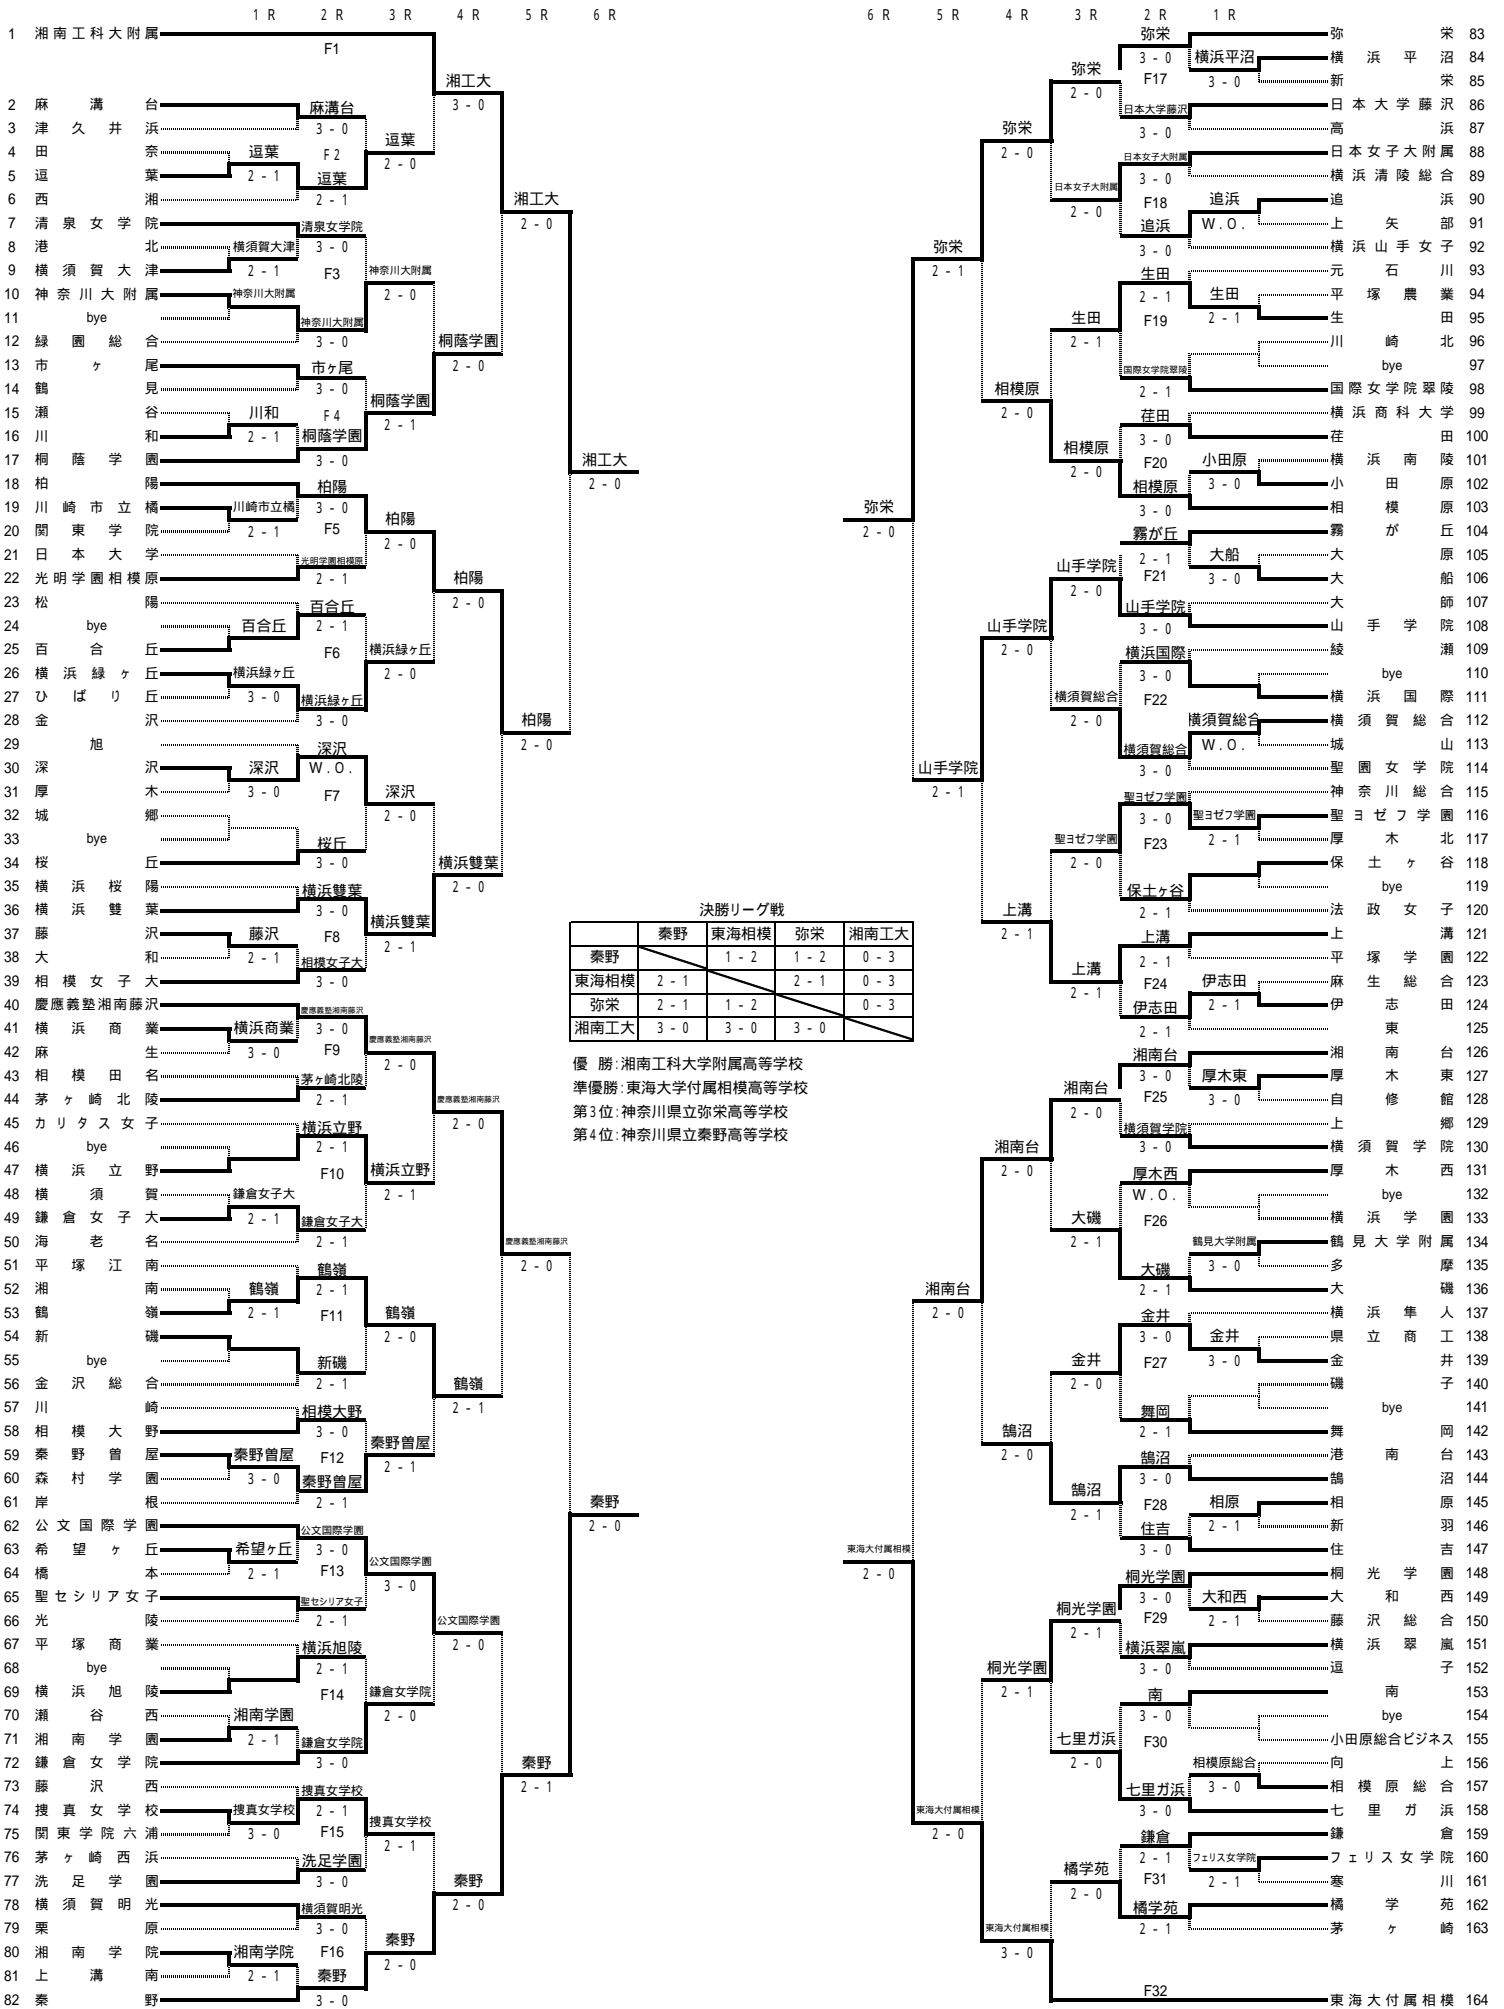

2008年度 神奈川県高等学校テニス大会 女子団体の部
兼 関東高等学校テニス大会、全国高等学校総合体育大会テニス大会 神奈川県予選

決勝リーグ戦

	秦野	東海相模	弥栄	湘南工大
秦野		1-2	1-2	0-3
東海相模	2-1		2-1	0-3
弥栄	2-1	1-2		0-3
湘南工大	3-0	3-0	3-0	

優勝:湘南工科大学附属高等学校
準優勝:東海大学付属相模高等学校
第3位:神奈川県立弥栄高等学校
第4位:神奈川県立秦野高等学校