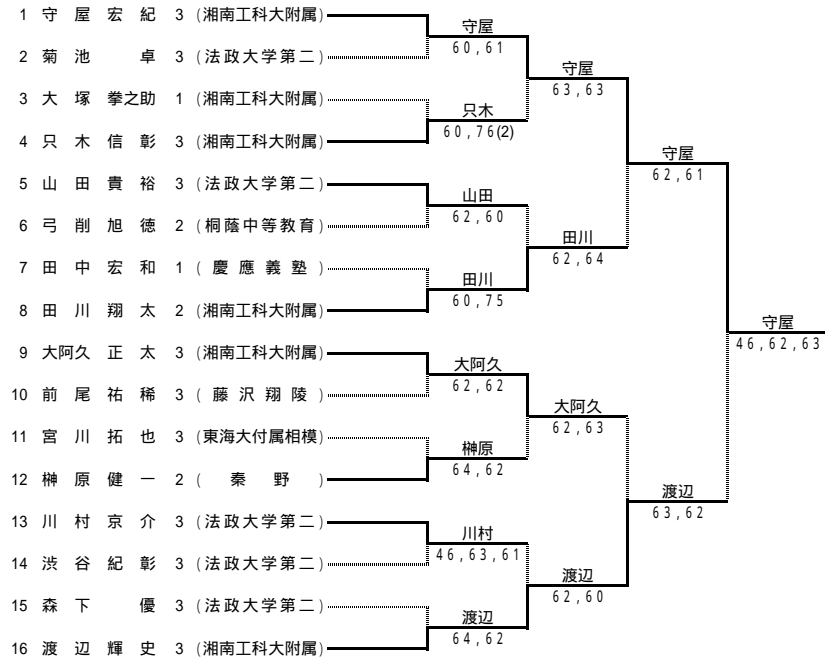

2008年度インターハイ神奈川県予選(男子)

シングルス 学年