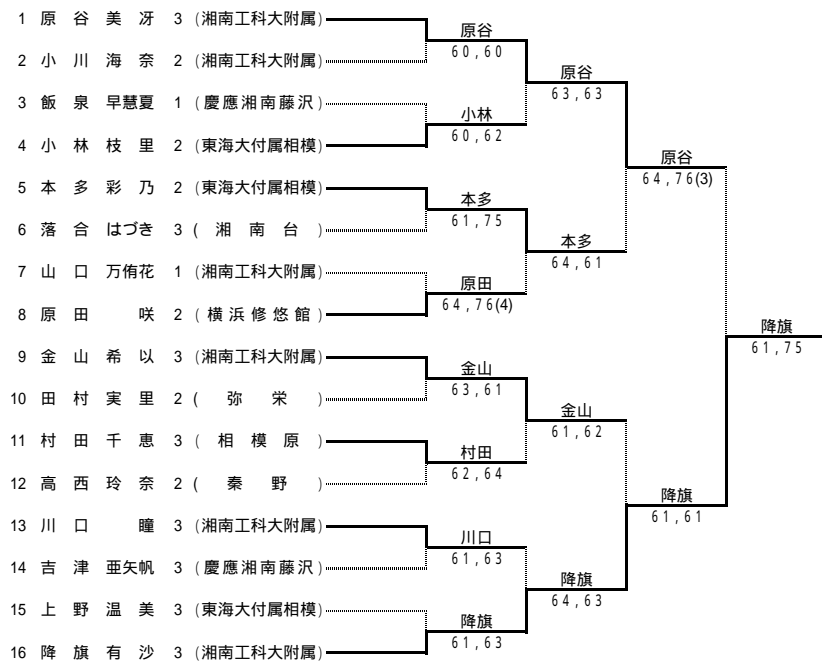

A 秦 野 0 - 3 D 湘南工科大附属 B 東海大付属相模 2 - 1 C 弥 栄

D 北 島 沙 紀 2 - 6 金 山 希 以
高 西 玲 奈 2 - 6 川 畑 このみ
S1 小野寺 温 子 2 - 6 原 谷 美 冴
S2 近 藤 春 菜 1 - 6 降 旗 有 沙

D 小 林 枝 里 6 - 1 峯 夏 海
斉 藤 明日香 泉 水 玖瑠美
S1 本 多 彩 乃 6 - 1 中 丸 彩 羽
S2 上 野 温 美 1 - 6 田 村 実 里

2008年度インターハイ神奈川県予選(男子)

シングルス 学年

ダブルス 学年

シングルス第5代表決定戦

シングルス3位決定戦

2008年度インターハイ神奈川県予選(女子)

シングルス 学年

シングルス3位決定戦

ダブルス 学年