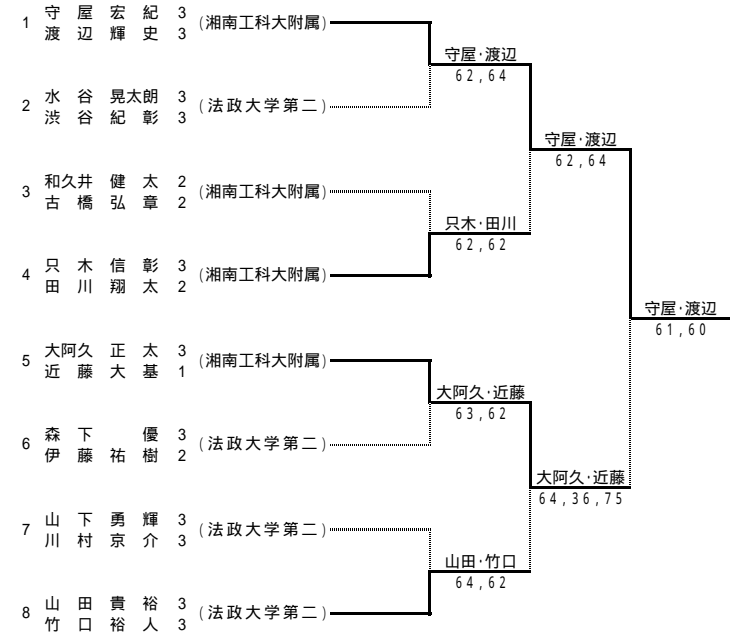

2008年度インターハイ神奈川県予選(男子)

シングルス 学年

ダブルス 学年

シングルス第5代表決定戦

シングルス3位決定戦