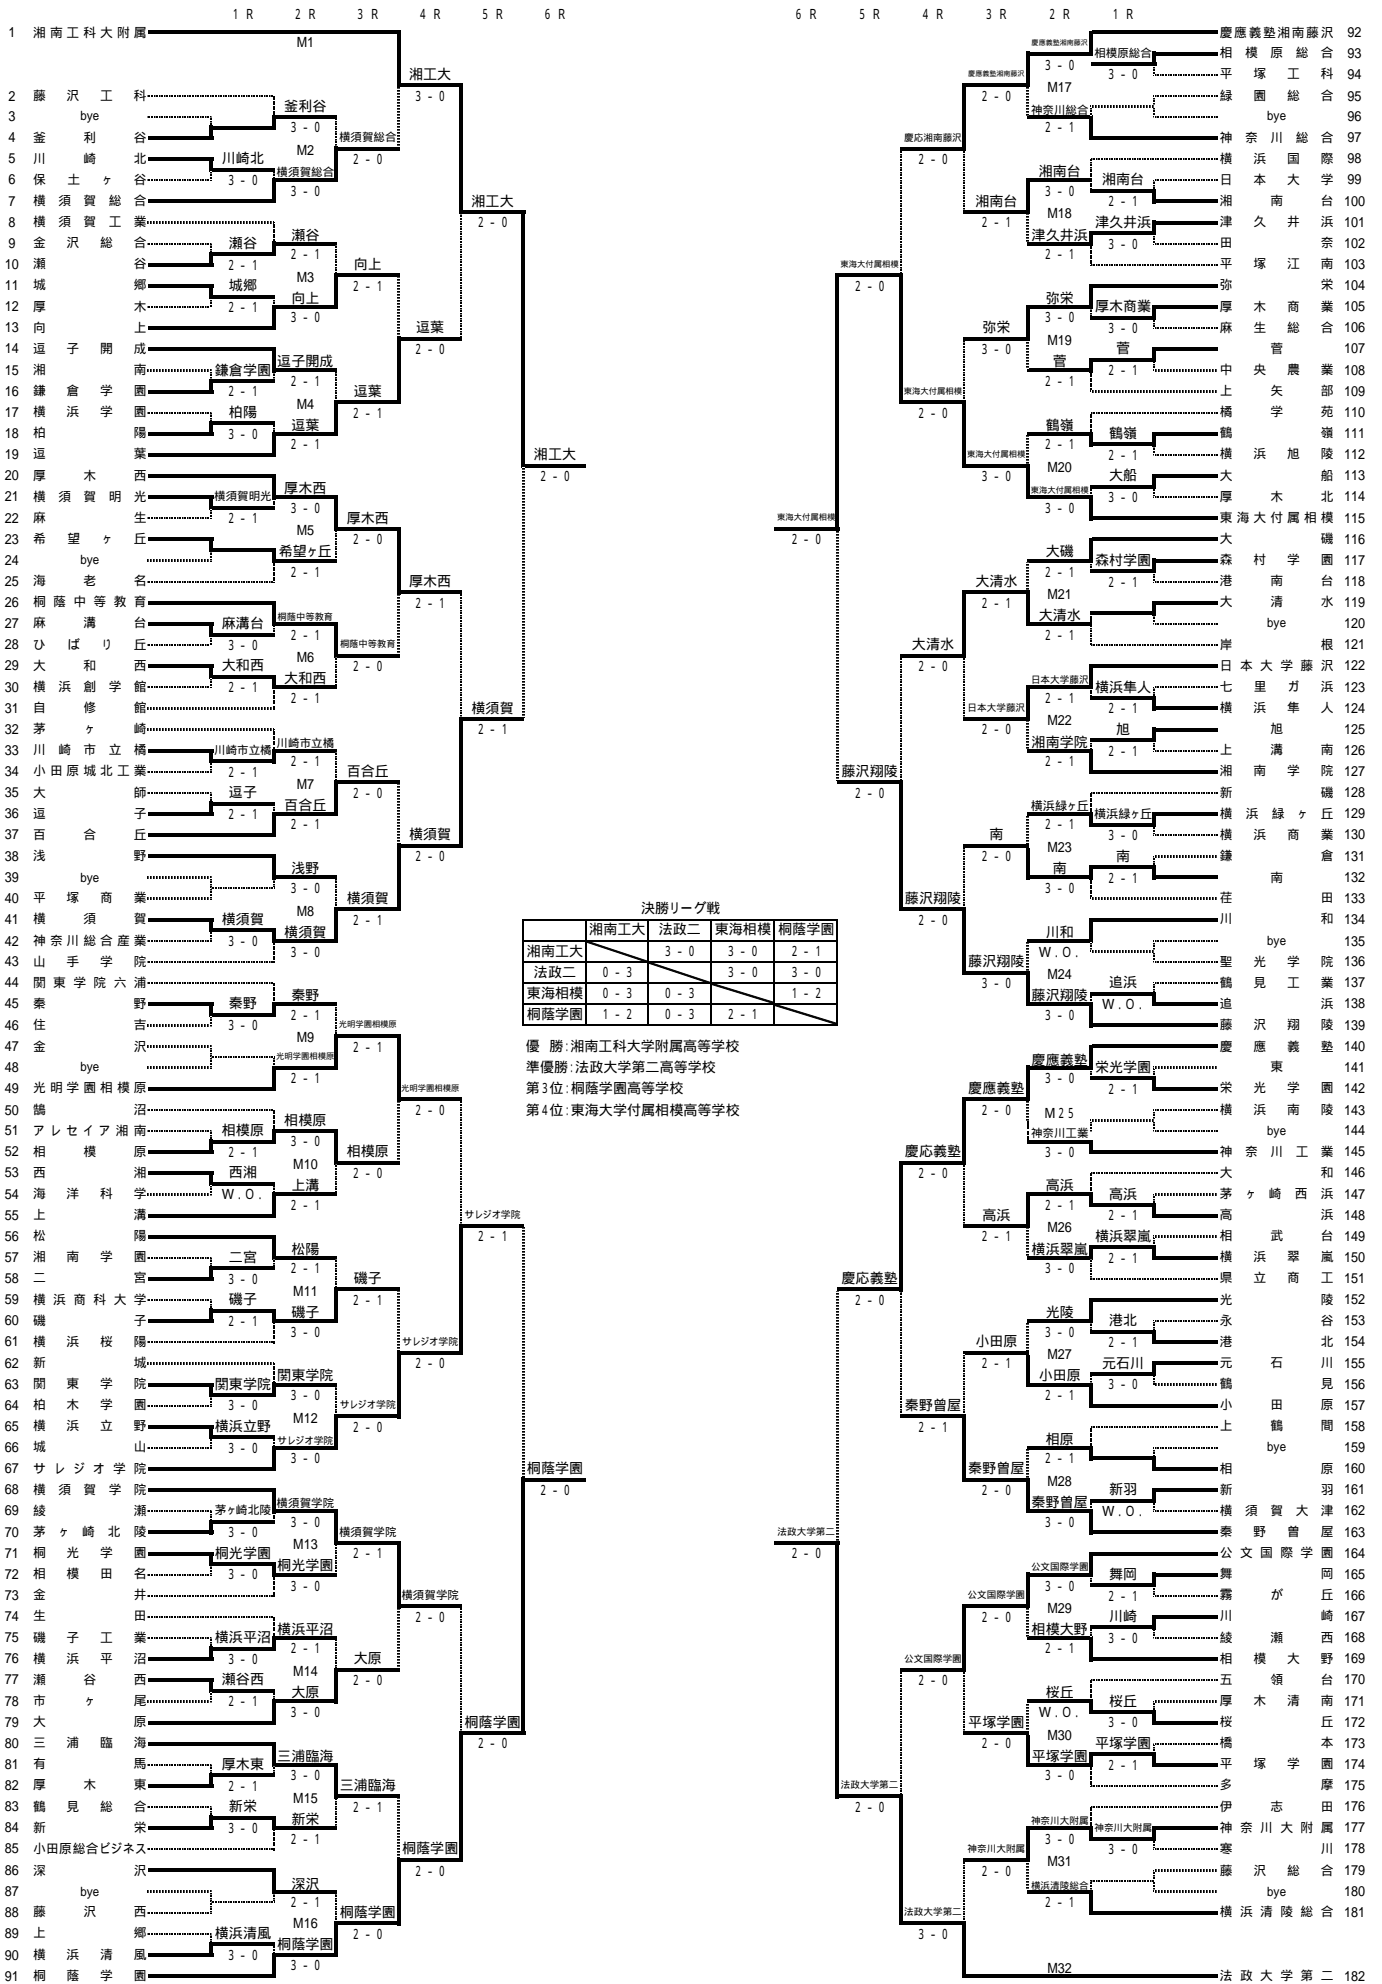

2008年度 神奈川県高等学校テニス大会 男子団体の部
兼 関東高等学校テニス大会、全国高等学校総合体育大会テニス大会 神奈川県予選

決勝リーグ戦

	湘南工大	法政二	東海相模	桐蔭学園
湘南工大	-	3-0	3-0	2-1
法政二	0-3	-	3-0	3-0
東海相模	0-3	0-3	-	1-2
桐蔭学園	1-2	0-3	2-1	-

優勝:湘南工科大学附属高等学校
準優勝:法政大学第二高等学校
第3位:桐蔭学園高等学校
第4位:東海大学付属相模高等学校

2008年度 神奈川県高等学校テニス大会 男子決勝リーグ戦
兼 関東高等学校テニス大会、全国高等学校総合体育大会テニス大会神奈川県予選

	A 湘南工科大附属	B 法政大学第二	C 東海大付属相模	D 桐蔭学園	勝 敗	順 位
A 湘南工科大附属		3 - 0 D 7 - 5 S1 6 - 1 S2 6 - 4	3 - 0 D 6 - 1 S1 6 - 1 S2 6 - 0	2 - 1 D 3 - 6 S1 6 - 1 S2 6 - 3	3勝	優勝
B 法政大学第二	0 - 3 D 5 - 7 S1 1 - 6 S2 4 - 6		3 - 0 D 6 - 1 S1 6 - 3 S2 6 - 2	3 - 0 D 6 - 4 S1 6 - 3 S2 6 - 0	2勝1敗	準優勝
C 東海大付属相模	0 - 3 D 1 - 6 S1 1 - 6 S2 0 - 6	0 - 3 D 1 - 6 S1 3 - 6 S2 2 - 6		1 - 2 D 1 - 6 S1 3 - 6 S2 6 - 2	3敗	第4位
D 桐蔭学園	1 - 2 D 6 - 3 S1 1 - 6 S2 3 - 6	0 - 3 D 4 - 6 S1 3 - 6 S2 0 - 6	2 - 1 D 6 - 1 S1 6 - 3 S2 2 - 6		1勝2敗	第3位