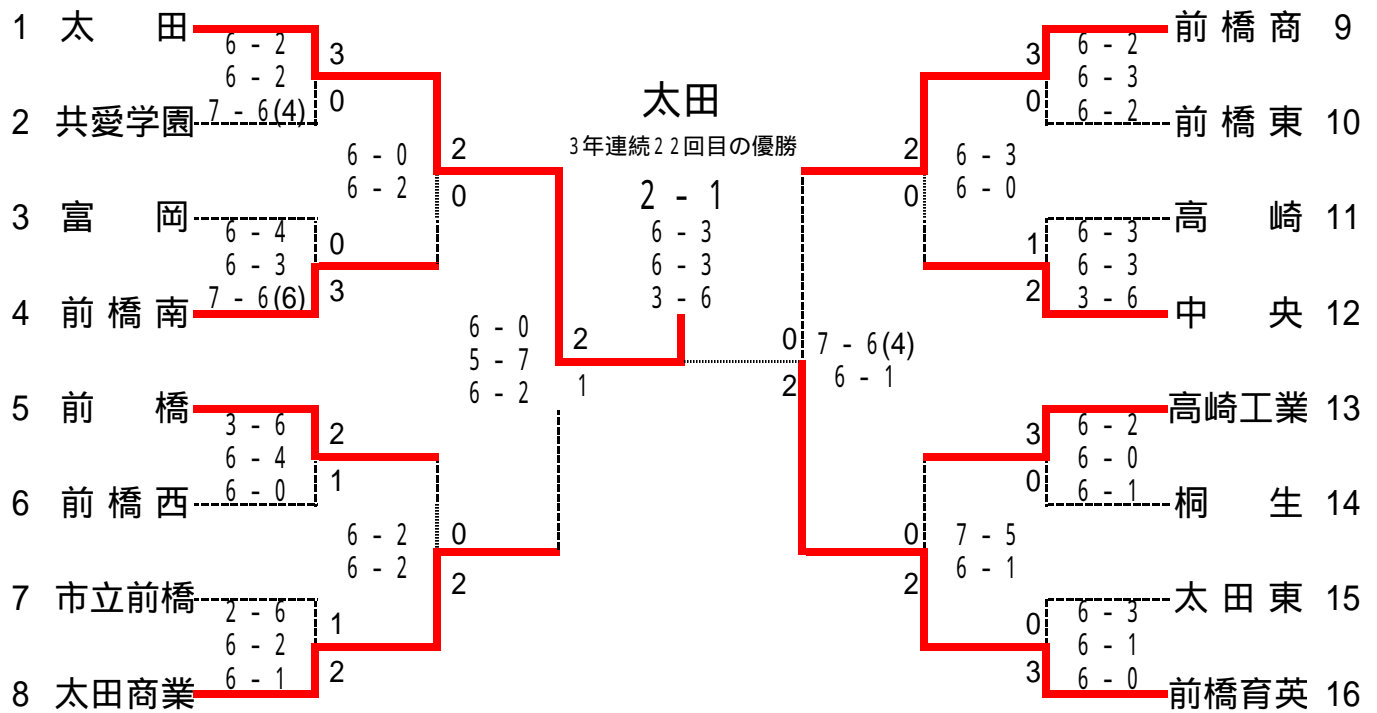

平成20年度 群馬県高等学校テニス選手権大会
 兼 第65回全国高等学校対抗テニス大会群馬県予選(団体)
 男子団体

女子団体

男子 SF

	太田 高校	2 1	太田商業 高校	
D 1	久保田雅史 ・ 松澤 貴幸	6 0	大木 徳之 清水 亮昌	D 1
S 1	吉間慎一郎	5 7	塩原 祥平	S 2
S 2	船津 祥平	6 2	金井 亮太	S 3

	前橋育英 高校	2 0	前橋商業 高校	
D 1	中澤 拓矢 川田 一步	7 6(4)	木暮 修人 鈴木祐太郎	D 1
S 1	陶山 広二	6 1	小林 孝裕	S 2
S 2	青木 義孝	打ち切り	宮前 晃	S 3