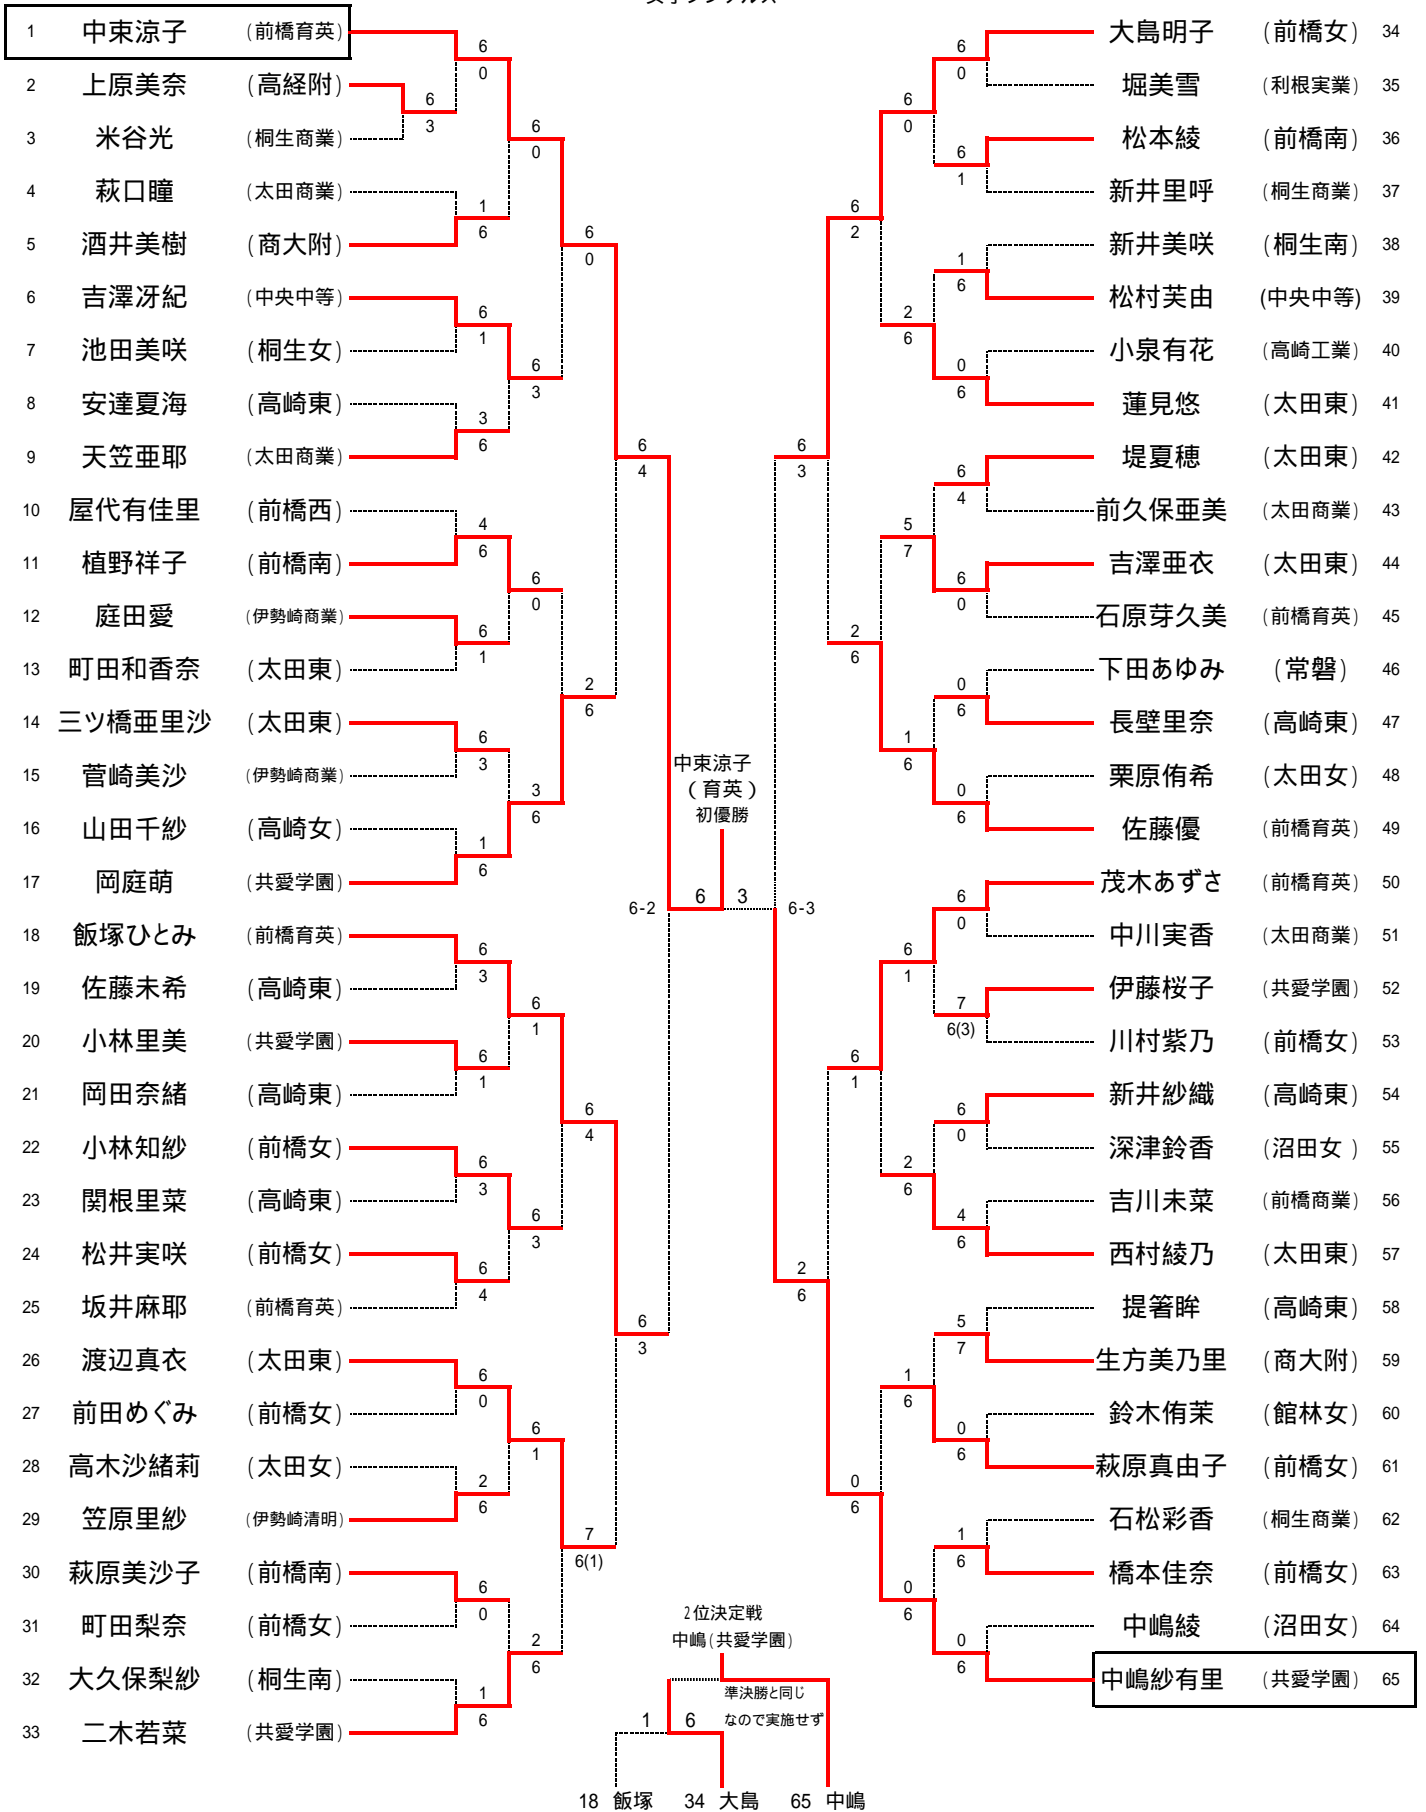

平成20年度 群馬県高等学校テニス選手権大会
 兼 第65回全国高等学校対抗テニス大会群馬県予選(団体)
 男子団体

女子団体

男子 SF

	太田 高校	2 1	太田商業 高校	
D 1	久保田雅史 ・ 松澤 貴幸	6 0	大木 徳之 清水 亮昌	D 1
S 1	吉間慎一郎	5 7	塩原 祥平	S 2
S 2	船津 祥平	6 2	金井 亮太	S 3

	前橋育英 高校	2 0	前橋商業 高校	
D 1	中澤 拓矢 川田 一步	7 6(4)	木暮 修人 鈴木祐太郎	D 1
S 1	陶山 広二	6 1	小林 孝裕	S 2
S 2	青木 義孝	打ち切り	宮前 晃	S 3

男子 F

	太田 高校	2 1	前橋育英 高校	
D 1	久保田雅史 ・ 松澤 貴幸	6 3	中澤 拓矢 川田 一步	D 1
S 2	吉間 慎一郎	6 3	陶山 広二	S 2
S 3	船津 祥平	3 - 6	青木 義孝	S 3

女子 SF

	前橋育英 高校	2 0	前橋女子 高校	
D 1	茂木あずさ 佐藤 優	6 3	大島 明子 小林 知紗	D 1
S 2	中束 涼子	6 0	萩原 真由子	S 2
S 3	飯塚 ひとみ	打ち切り	高野 紗和	S 3

	共愛学園 高校	2 0	高崎東 高校	
D 1	二木 若菜 小林 里美	6 2	長壁 里奈 佐藤 未希	D 1
S 2	中嶋 紗有里	6 1	新井 紗織	S 2
S 3	岡庭 萌	打ち切り	提箸 眸	S 3

女子 F

	前橋育英 高校	3 0	共愛学園 高校	
D 1	飯塚ひとみ 茂木あずさ	6 2	二木 若菜 小林 里美	D 1
S 2	中束 涼子	6 2	中嶋 紗有里	S 2
S 3	佐藤 優	6 4	岡庭 萌	S 3

平成20年度 群馬県高等学校テニス選手権大会
 兼 第98回 全国高等学校テニス選手権大会 群馬県予選
 男子シングルス

平成20年度群馬県高等学校テニス選手権大会
兼 第98回全国高等学校総合体育大会群馬県予選
女子シングルス

平成20年度 群馬県高等学校テニス選手権大会
 兼 第98回 全国高等学校テニス選手権大会 群馬県予選(個人)
 男子ダブルス

女子ダブルス