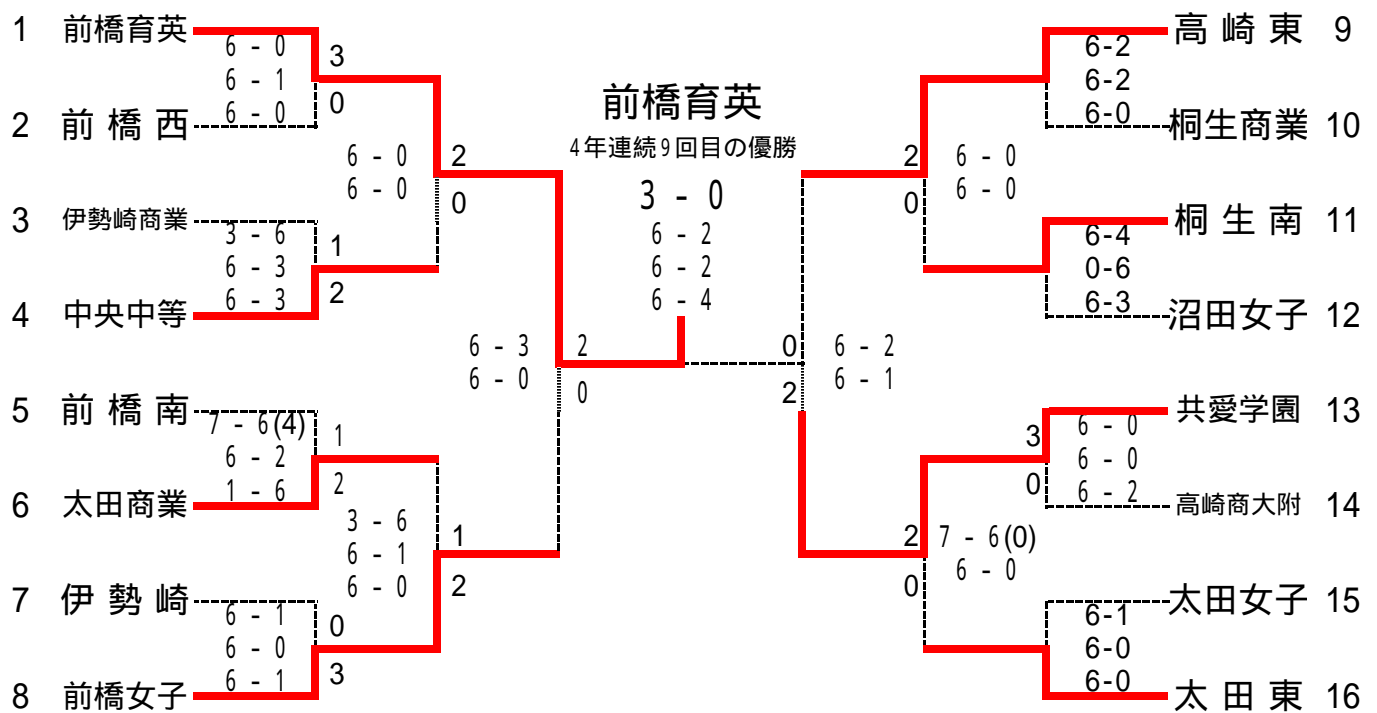

平成20年度 群馬県高等学校テニス選手権大会
 兼 第65回全国高等学校対抗テニス大会群馬県予選(団体)
 男子団体

女子団体

男子 SF

	太田 高校	2 1	太田商業 高校	
D 1	久保田雅史 ・ 松澤 貴幸	6 0	大木 徳之 清水 亮昌	D 1
S 1	吉間慎一郎	5 7	塩原 祥平	S 2
S 2	船津 祥平	6 2	金井 亮太	S 3

	前橋育英 高校	2 0	前橋商業 高校	
D 1	中澤 拓矢 川田 一步	7 6(4)	木暮 修人 鈴木祐太郎	D 1
S 1	陶山 広二	6 1	小林 孝裕	S 2
S 2	青木 義孝	打ち切り	宮前 晃	S 3