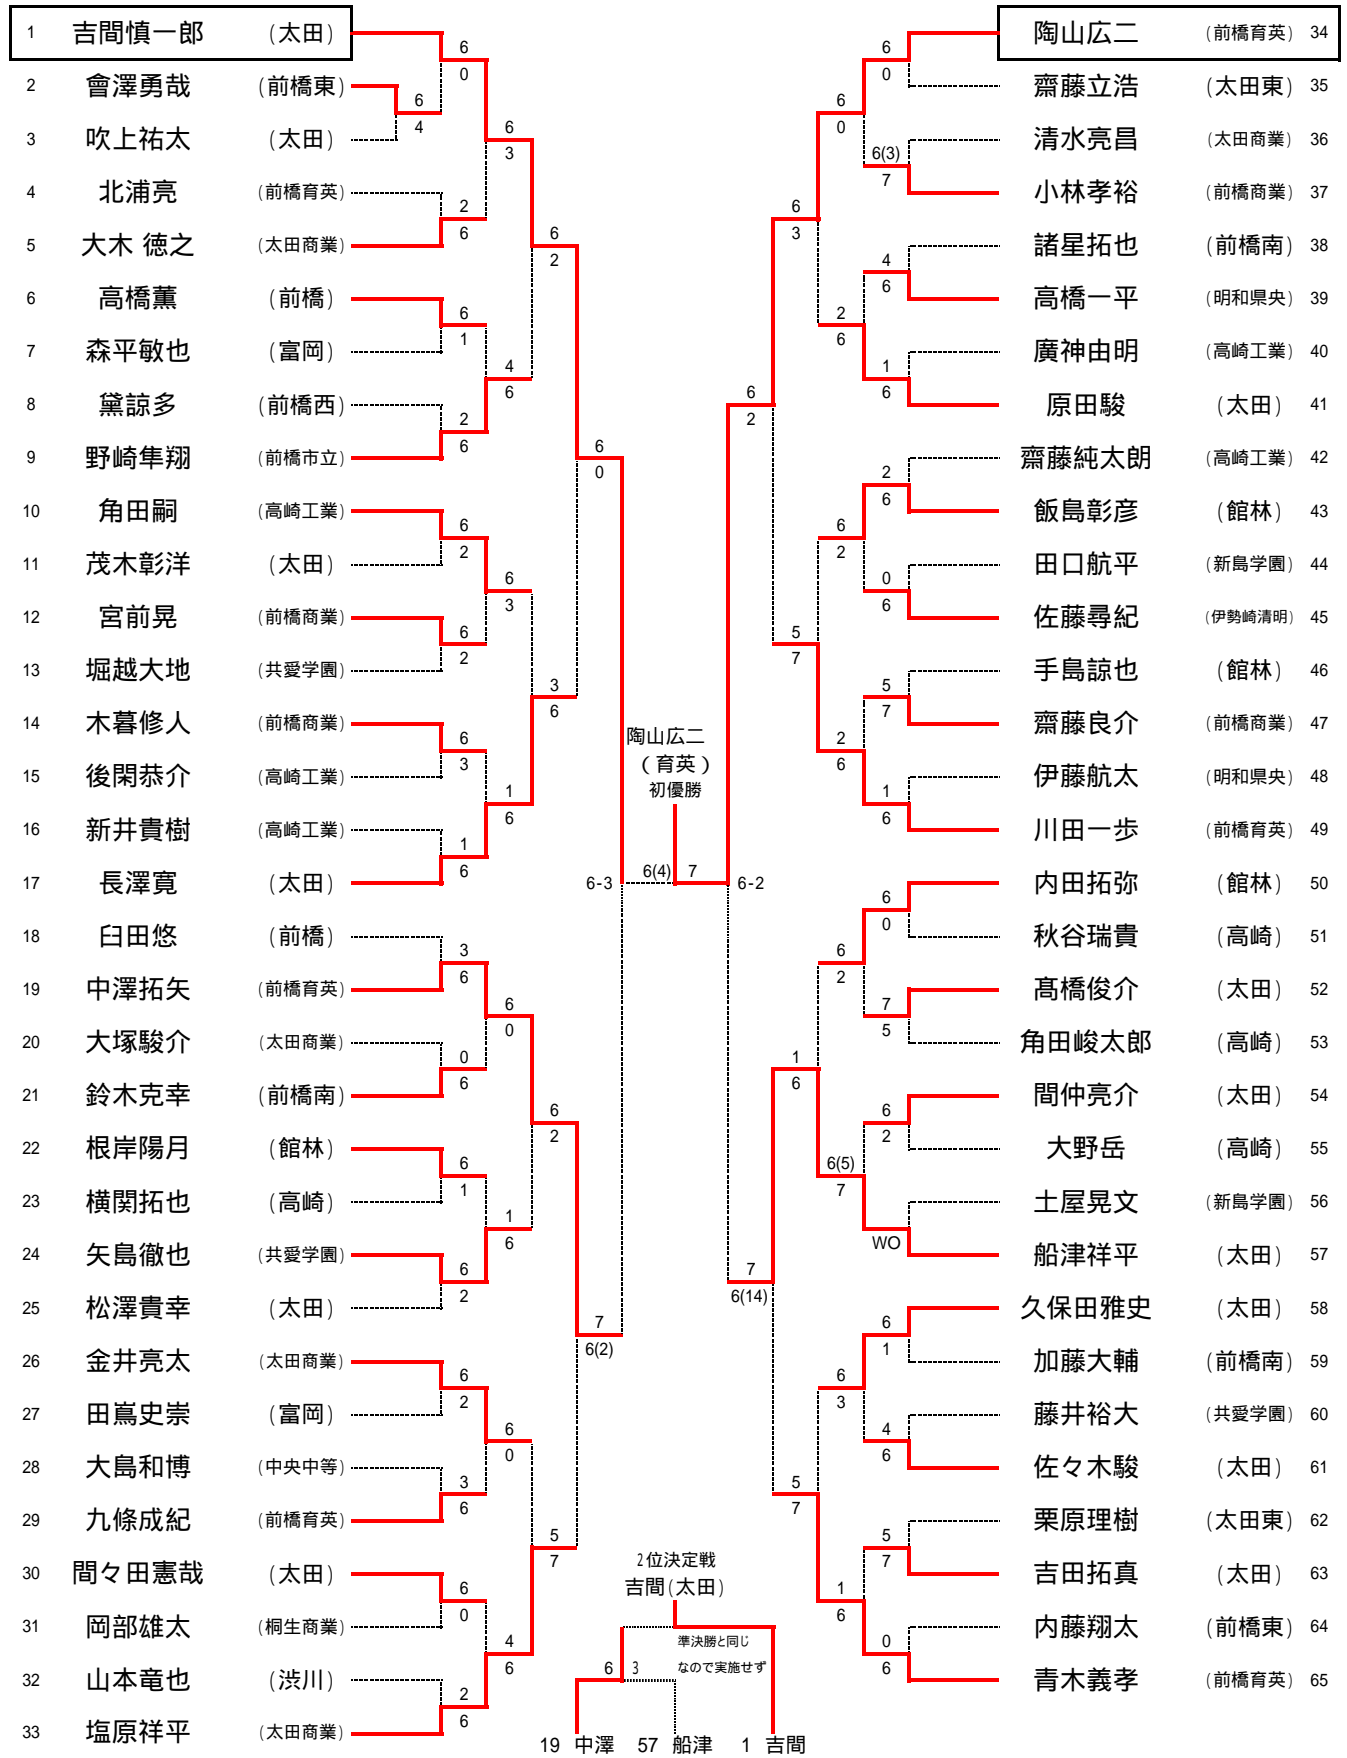

平成20年度 群馬県高等学校テニス選手権大会
 兼 第65回全国高等学校対抗テニス大会群馬県予選(団体)
 男子団体

女子団体

男子 SF

	太田 高校	2 1	太田商業 高校	
D 1	久保田雅史 ・ 松澤 貴幸	6 0	大木 徳之 清水 亮昌	D 1
S 1	吉間慎一郎	5 7	塩原 祥平	S 2
S 2	船津 祥平	6 2	金井 亮太	S 3

	前橋育英 高校	2 0	前橋商業 高校	
D 1	中澤 拓矢 川田 一步	7 6(4)	木暮 修人 鈴木祐太郎	D 1
S 1	陶山 広二	6 1	小林 孝裕	S 2
S 2	青木 義孝	打ち切り	宮前 晃	S 3

男子 F

	太田 高校	2 1	前橋育英 高校	
D 1	久保田雅史 ・ 松澤 貴幸	6 3	中澤 拓矢 川田 一步	D 1
S 2	吉間 慎一郎	6 3	陶山 広二	S 2
S 3	船津 祥平	3 - 6	青木 義孝	S 3

女子 SF

	前橋育英 高校	2 0	前橋女子 高校	
D 1	茂木あずさ 佐藤 優	6 3	大島 明子 小林 知紗	D 1
S 2	中束 涼子	6 0	萩原 真由子	S 2
S 3	飯塚 ひとみ	打ち切り	高野 紗和	S 3

	共愛学園 高校	2 0	高崎東 高校	
D 1	二木 若菜 小林 里美	6 2	長壁 里奈 佐藤 未希	D 1
S 2	中嶋 紗有里	6 1	新井 紗織	S 2
S 3	岡庭 萌	打ち切り	提箸 眸	S 3

女子 F

	前橋育英 高校	3 0	共愛学園 高校	
D 1	飯塚ひとみ 茂木あずさ	6 2	二木 若菜 小林 里美	D 1
S 2	中束 涼子	6 2	中嶋 紗有里	S 2
S 3	佐藤 優	6 4	岡庭 萌	S 3

平成20年度 群馬県高等学校テニス選手権大会
 兼 第98回 全国高等学校テニス選手権大会 群馬県予選
 男子シングルス

平成20年度群馬県高等学校テニス選手権大会
兼 第98回全国高等学校総合体育大会群馬県予選
女子シングルス

平成20年度 群馬県高等学校テニス選手権大会
 兼 第98回 全国高等学校テニス選手権大会 群馬県予選(個人)
 男子ダブルス

女子ダブルス