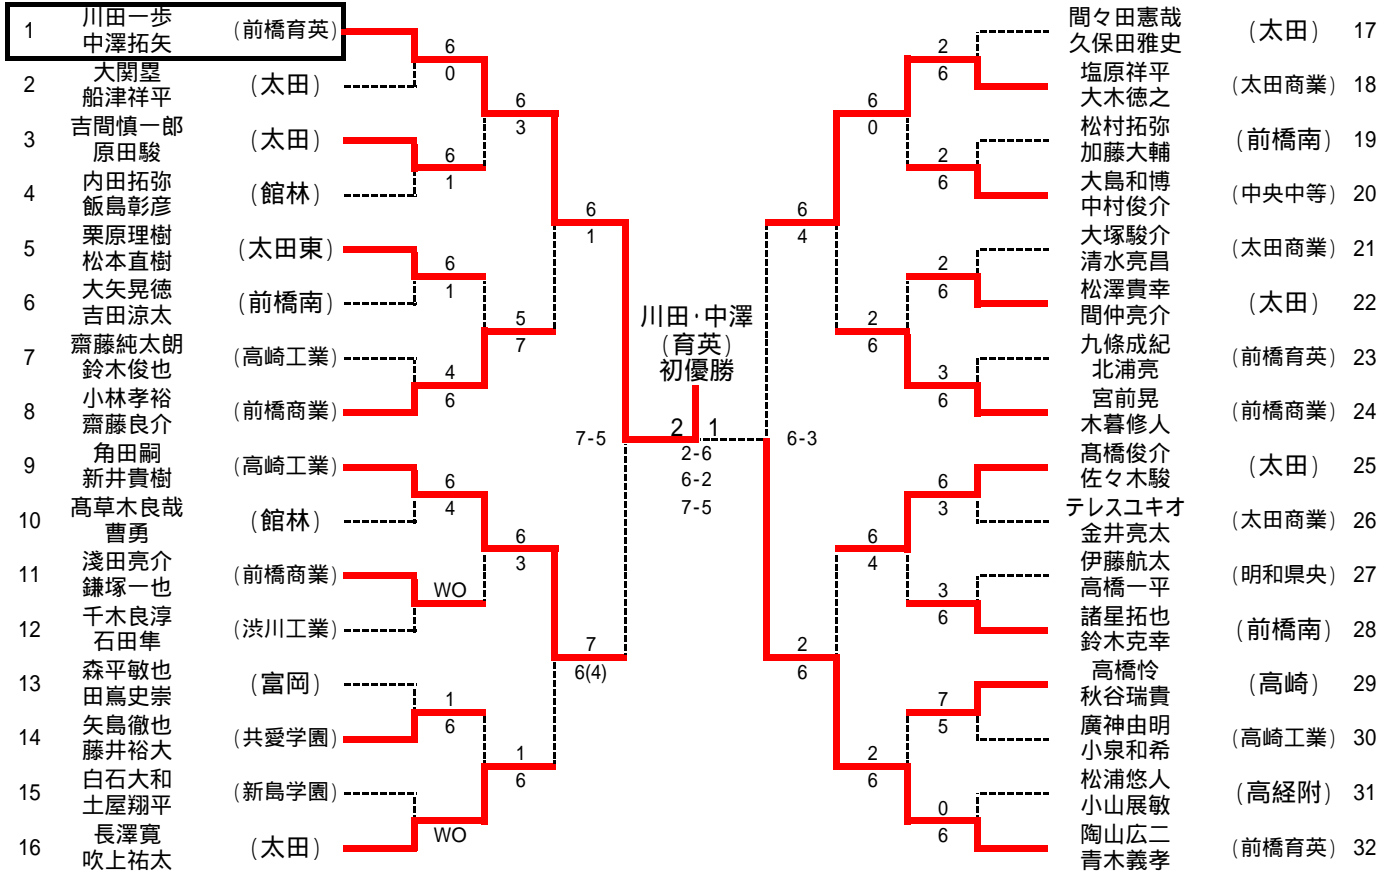

平成20年度 群馬県高等学校テニス選手権大会
 兼 第65回全国高等学校対抗テニス大会群馬県予選(団体)
 男子団体

女子団体

男子 SF

	太田 高校	2 1	太田商業 高校	
D 1	久保田雅史 ・ 松澤 貴幸	6 0	大木 徳之 清水 亮昌	D 1
S 1	吉間慎一郎	5 7	塩原 祥平	S 2
S 2	船津 祥平	6 2	金井 亮太	S 3

	前橋育英 高校	2 0	前橋商業 高校	
D 1	中澤 拓矢 川田 一步	7 6(4)	木暮 修人 鈴木祐太郎	D 1
S 1	陶山 広二	6 1	小林 孝裕	S 2
S 2	青木 義孝	打ち切り	宮前 晃	S 3

	共愛学園 高校	2 0	高崎東 高校	
D 1	二木 若菜 小林 里美	6 2	長壁 里奈 佐藤 未希	D 1
S 2	中嶋 紗有里	6 1	新井 紗織	S 2
S 3	岡庭 萌	打ち切り	提箸 眸	S 3

女子 F

	前橋育英 高校	3 0	共愛学園 高校	
D 1	飯塚ひとみ 茂木あずさ	6 2	二木 若菜 小林 里美	D 1
S 2	中束 涼子	6 2	中嶋 紗有里	S 2
S 3	佐藤 優	6 4	岡庭 萌	S 3

平成20年度 群馬県高等学校テニス選手権大会
 兼 第98回 全国高等学校テニス選手権大会 群馬県予選
 男子シングルス

平成20年度群馬県高等学校テニス選手権大会
兼 第98回全国高等学校総合体育大会群馬県予選
女子シングルス

平成20年度 群馬県高等学校テニス選手権大会
 兼 第98回 全国高等学校テニス選手権大会 群馬県予選(個人)
 男子ダブルス

女子ダブルス