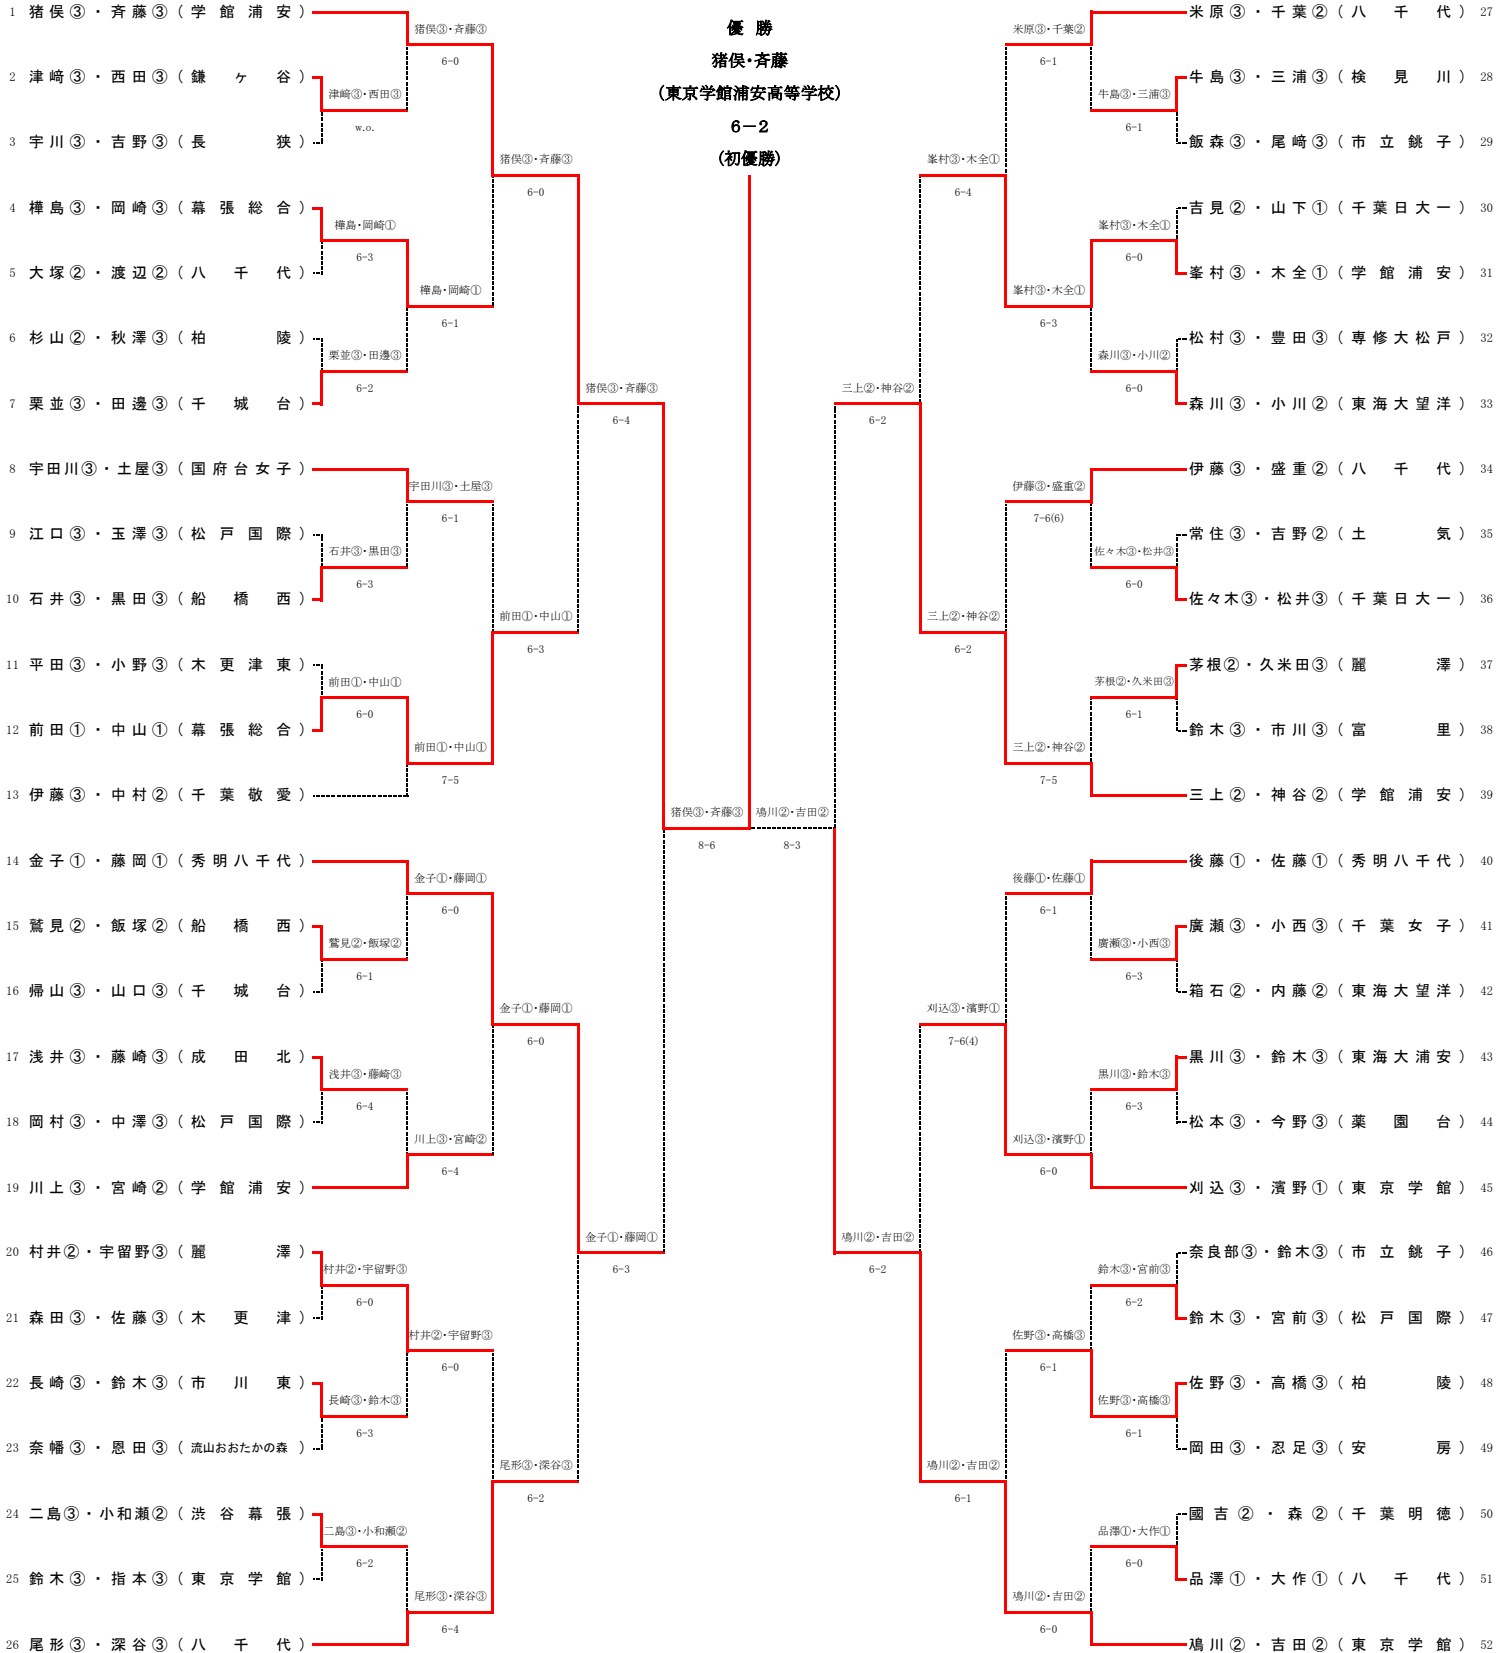

女子ダブルス

3位決定戦

2位決定戦

1. 1 猪俣③・斉藤③ (学館浦安)
2. 2 鳩川②・吉田② (東京学館)
3. 3 米原③・千葉② (八千代)
4. 4 尾形③・深谷③ (八千代)