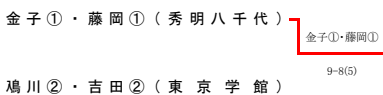

男子シングルス

女子シングルス

男子ダブルス

優勝
星野・増尾
(東京学館浦安高等学校)
6-2
(初優勝)

女子ダブルス

3位決定戦

2位決定戦

- 1 猪俣③・斉藤③ (学館浦安)
- 2 鳩川②・吉田② (東京学館)
- 3 米原③・千葉② (八千代)
- 4 尾形③・深谷③ (八千代)