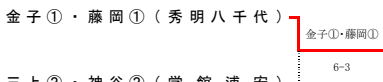

男子シングルス

女子シングルス

男子ダブルス

優勝
星野・増尾
(東京学館浦安高等学校)
6-2
(初優勝)

女子ダブルス

3位決定戦

2位決定戦

- 1 猪俣③・斉藤③ (学館浦安)
- 2 鳩川②・吉田② (東京学館)
- 3 米原③・千葉② (八千代)
- 4 尾形③・深谷③ (八千代)