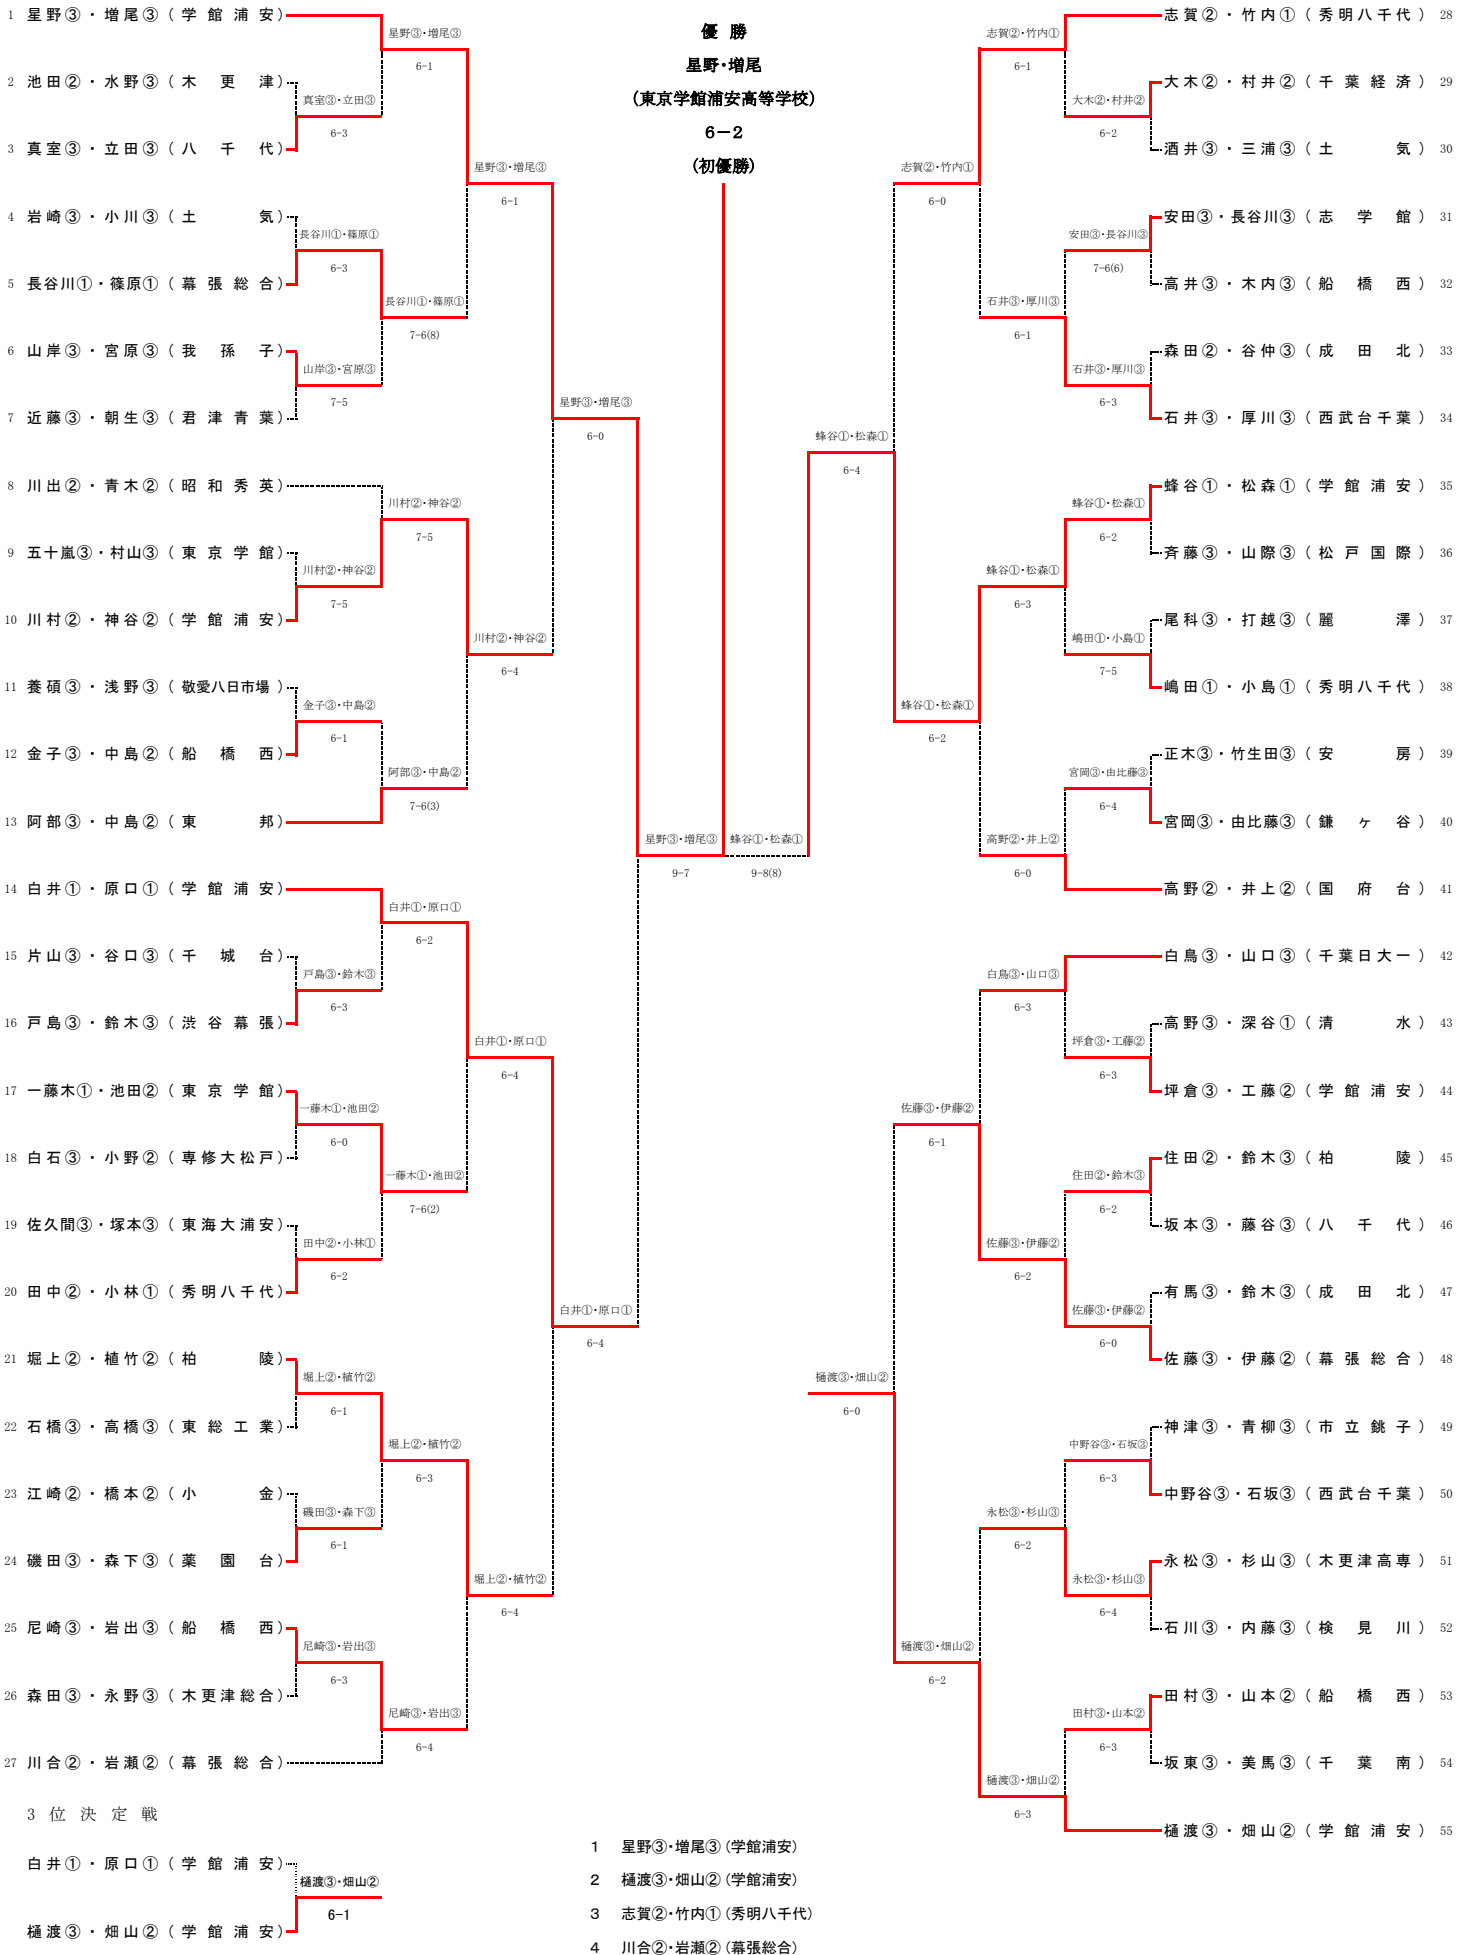

4回戦

4R1	1	学館浦安	2-0	西武台千葉	6
D		樋渡賢太 畑山優也	6-0	厚川卓哉 石坂和彦	
S1		星野武蔵	3-1	石井峻一	
S2		増尾優太郎	6-0	中野谷一貴	

4R3	33	東海大浦安	2-1	八千代	23
D		梶 将平 下口 遼	4-6	真室大悟 高橋弘樹	
S1		佐久間優人	6-4	立田拓也	
S2		塚本英幸	6-2	三輪亮太	

4R5	45	柏陵	2-1	成田北	55
D		住田稔典 鈴木悠太	4-6	谷仲大樹 有馬健太	
S1		堀上大地	6-1	森田将平	
S2		植竹弘貴	6-3	鈴木宏郁	

4R7	67	千葉日大一	2-0	市川北	73
D		植草智紀 木嶋 遼平	6-1	神野亮介 薩美昂輝	
S1		白鳥純之介	4-1	山下裕大	
S2		山口翔平	6-0	早川恭平	

4R2	12	船橋西	2-1	昭和秀英	22
D		山本絢基 岩出一樹	6-4	黒柳亮介 高橋 翔	
S1		中島 快	1-6	川出知行	
S2		尼崎聡一朗	6-3	青木悠平	

4R4	44	幕張総合	2-0	八千代松陰	34
D		篠原 翼 佐藤洸亮	6-3	野田将平 田中信也	
S1		伊藤綜汰	6-4	野崎 敦	
S2		川合誠史	1-1	渡辺 諒	

男子シングルス

女子シングルス

男子ダブルス

優勝
星野・増尾
(東京学館浦安高等学校)
6-2
(初優勝)

女子ダブルス

3位決定戦

2位決定戦

- 1 猪俣③・斉藤③ (学館浦安)
- 2 鳩川②・吉田② (東京学館)
- 3 米原③・千葉② (八千代)
- 4 尾形③・深谷③ (八千代)