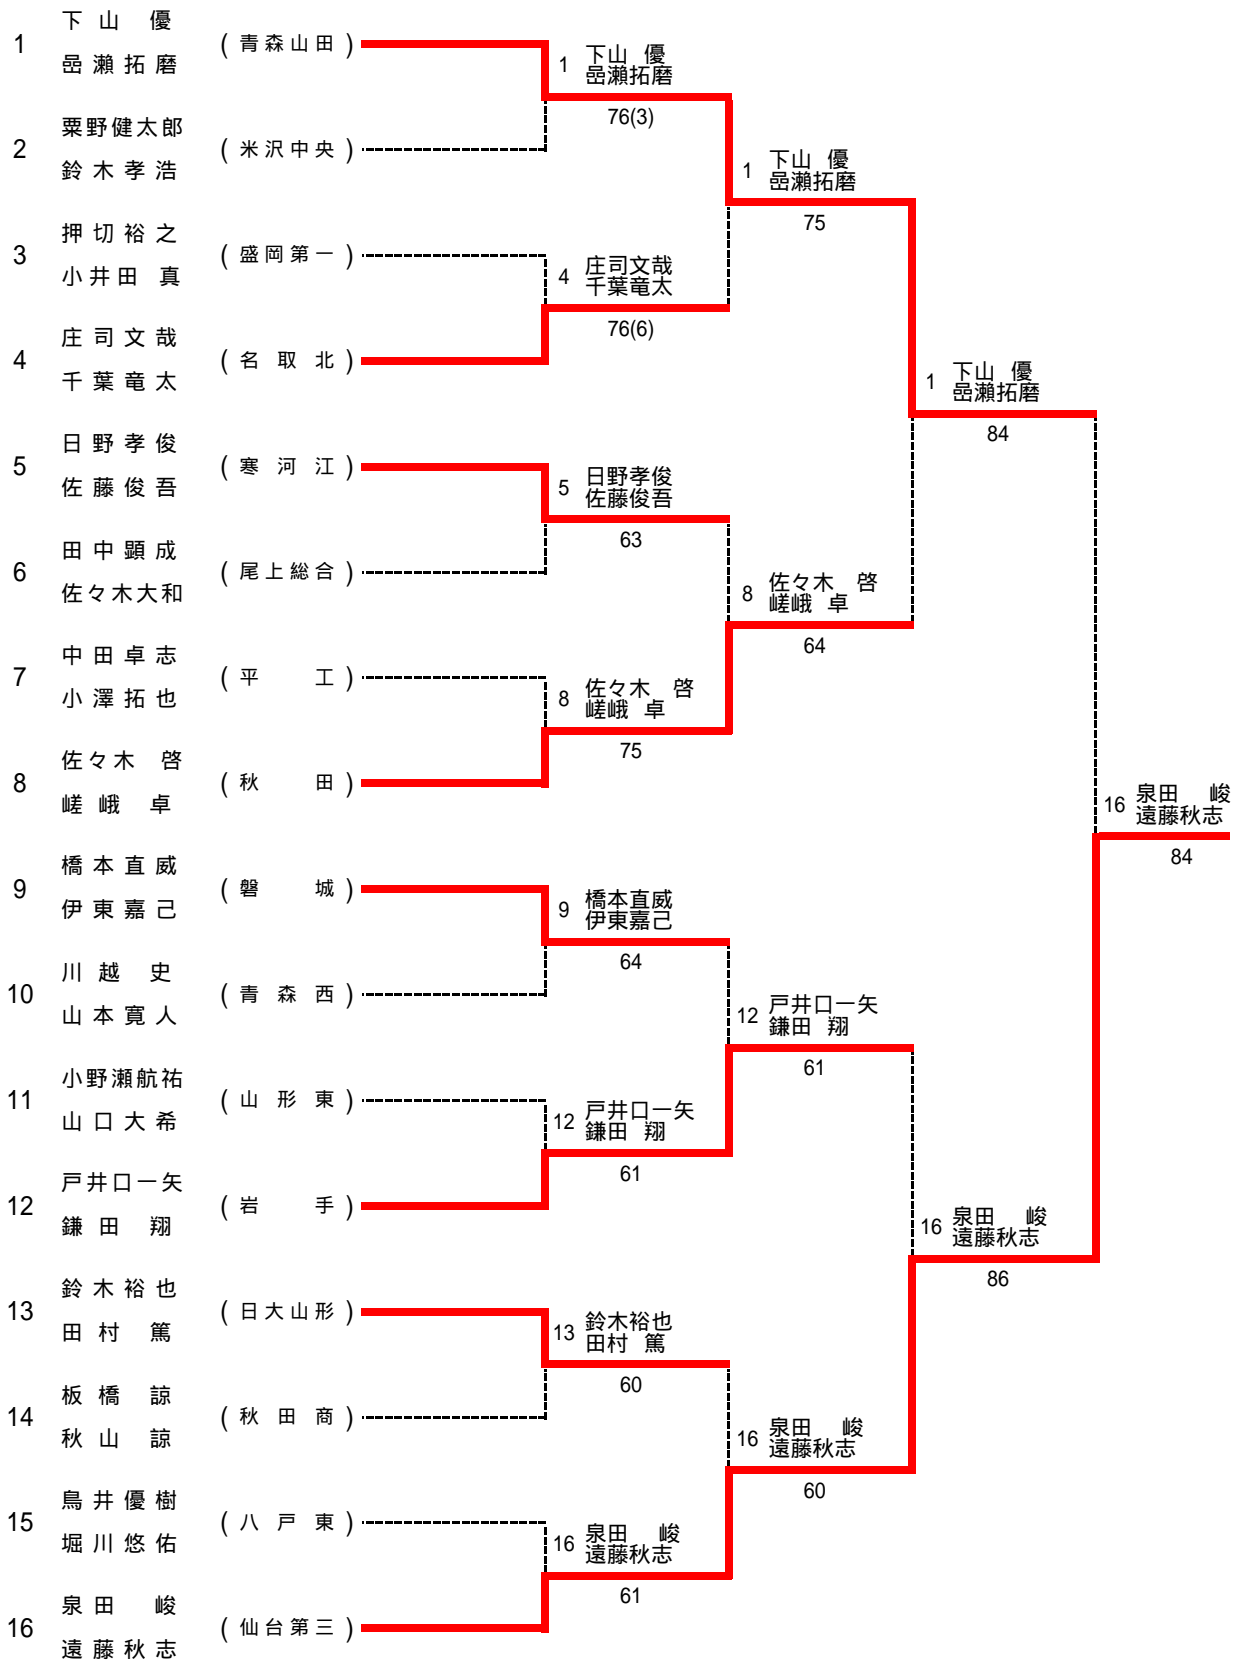

男子 シングルス

2008/6/29

1	泉田 峻	(仙 台 第 三)	1	泉田 峻	
2	蝦名 貴志	(青 森 山 田)	60	1	泉田 峻
3	栗野健太郎	(米 沢 中 央)	4	新井田悠治	61
4	新井田悠治	(須 賀 川)	60	1	泉田 峻
5	川越 史	(青 森 西)	5	川越 史	62
6	齋藤 勇気	(山 形 学 院)	61	7	鎌田 翔
7	鎌田 翔	(岩 手)	7	鎌田 翔	76(4)
8	嵯峨 卓	(秋 田)	62	1	泉田 峻
9	鈴木裕也	(日 大 山 形)	9	鈴木裕也	84
10	柴谷憲太郎	(青 森 山 田)	61	9	鈴木裕也
11	阿部領太	(東 陵)	11	阿部領太	62
12	伊藤 貴之	(明 桜)	62	13	橋本直威
13	橋本直威	(磐 城)	13	橋本直威	61
14	田中颯成	(尾 上 総 合)	63	13	橋本直威
15	高林 哲	(寒 河 江)	16	押切裕之	61
16	押切裕之	(盛 岡 第 一)	60	1	泉田 峻
17	下山 優	(青 森 山 田)	17	下山 優	86
18	小野瀬航祐	(山 形 東)	60	17	下山 優
19	小川智也	(平 工)	19	小川智也	64
20	戸井口一矢	(岩 手)	64	17	下山 優
21	田村 篤	(日 大 山 形)	21	田村 篤	63
22	千葉竜太	(名 取 北)	64	24	佐々木 啓
23	棟方貴裕	(青 森 西)	24	佐々木 啓	62
24	佐々木 啓	(秋 田)	63	17	下山 優
25	庄司文哉	(名 取 北)	26	細井健二	83
26	細井健二	(秋 田 工)	64	28	増子拓弥
27	木村啓人	(青 森 西)	28	増子拓弥	60
28	増子拓弥	(山 形 学 院)	63	28	増子拓弥
29	山本寛人	(青 森 西)	30	大坊 侑	76(4)
30	大坊 侑	(盛 岡 第 一)	61	32	先崎 絃
31	山崎 淳	(日 大 山 形)	32	先崎 絃	62
32	先崎 絃	(日 大 東 北)	60		

女子 シングルス

2008/6/28

男子 ダブルス

2008/6/29

女子 ダブルス

2008/6/28