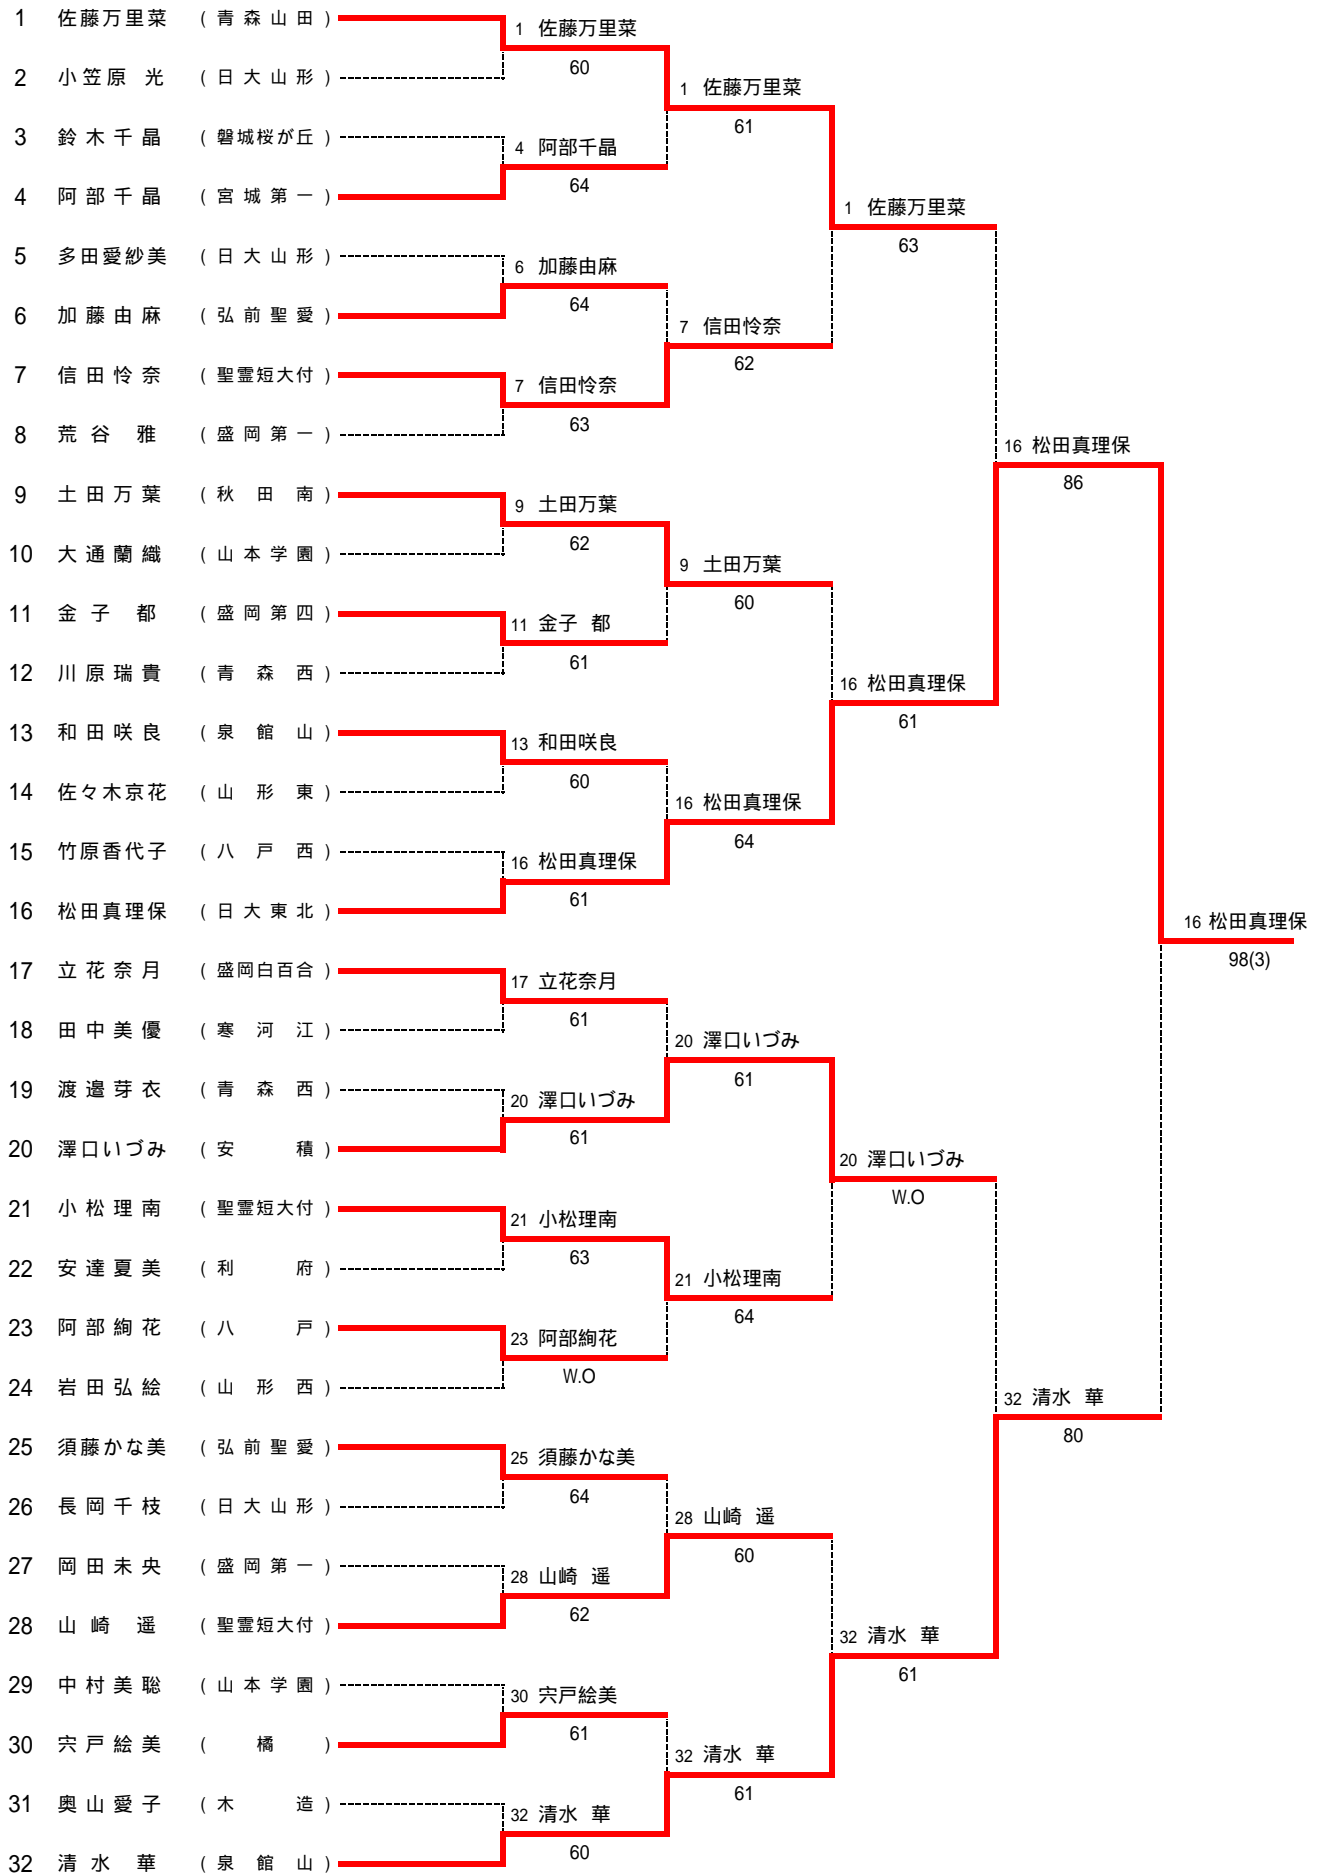

女子団体

は打ち切り

一回戦	5 泉館山	3 - 0	16 寒河江	10 新屋	0 - 3	2 青森西
	D 今野麻未 1	[6 - 1]	D 佐藤史奈 3	D 佐々木 瞳 2	[4 - 6]	D 渡邊春絵 3
	日下絢香 2		D 三上すみれ 2	船木由香里 2		D 宿野部真由 2
	S1 清水華 3		S1 田中美優 2	S1 船木絵里 3		S1 川原瑞貴 2
S2 和田咲良 2	S2 菊地絵里香 2		S2 三浦沙紀 3	S2 渡邊芽衣 3		
11 郡山	3 - 0	14 山本学園	7 宮城学院	0 - 3	3 盛岡第四	
D 大竹千紘 2	[6 - 3]	D 宇野あずさ 2	D 齋藤 梓 2	[0 - 6]	D 山本裕子 3	
佐藤敦美 2		D 松田恵里花 2	及川沙紀 1		D 小川恵里佳 3	
S1 菅野沙友李 2		S1 大通蘭織 3	S1 佐藤夏海 2		S1 金子 都 2	
S2 鈴木美華 2		S2 中村美聡 3	S2 早坂有紀子 1		S2 齋藤 希 3	
1 弘前聖愛	3 - 0	8 榴ヶ岡	6 東陵	2 - 1	13 日大山形	
D 加藤由麻 3	[6 - 4]	D 川村晶子 2	D 麓 結 3	[6 - 2]	D 小笠原 光 1	
川合麻里那 2		D 久我奈月 2	氏家駒美 3		D 岩田友里花 3	
S1 須藤かな美 3		S1 多田絵里佳 3	S1 善積紗英子 2		S1 多田愛紗美 3	
S2 山田千愛 3		S2 長井麗央奈 2	S2 小松 幸 3		S2 長岡千枝 3	
4 盛岡第一	0 - 3	12 橘	15 山形西	0 - 3	9 聖霊短大付	
D 高橋麻乃 2	[4 - 6]	D 渡邊有佳 3	D 坂部春奈 3	[0 - 6]	D 信田怜奈 3	
高橋 紫 3		D 山田茉里 3	天ヶ谷泉紀 3		D 濱田 愛 3	
S1 荒谷 雅 3		S1 穴戸絵美 2	S1 相羽茉莉子 1		S1 山崎 遥 2	
S2 岡田未央 2		S2 黒須智子 3	S2 大泉和佳子 1		S2 小松理南 1	
二回戦	5 泉館山	2 - 0	2 青森西	11 郡山	2 - 1	3 盛岡第四
	D 今野麻未 1	[6 - 2]	D 渡邊春絵 3	D 大竹千紘 2	[6 - 1]	D 山本裕子 3
	日下絢香 2		D 宿野部真由 2	佐藤敦美 2		D 小川恵里佳 3
	S1 清水華 3		S1 川原瑞貴 2	S1 菅野沙友李 2		S1 金子 都 2
S2 和田咲良 2	S2 渡邊芽衣 3		S2 鈴木美華 2	S2 齋藤 希 3		
1 弘前聖愛	0 - 2	6 東陵	12 橘	0 - 2	9 聖霊短大付	
D 加藤由麻 3	[4 - 6]	D 麓 結 3	D 渡邊有佳 3	[2 - 6]	D 信田怜奈 3	
川合麻里那 2		D 加藤里奈 3	山田茉里 3		D 濱田 愛 3	
S1 須藤かな美 3		S1 善積紗英子 2	S1 穴戸絵美 2		S1 山崎 遥 2	
S2 山田千愛 3		S2 小松 幸 3	S2 黒須智子 3		S2 小松理南 1	
5 泉館山	2 - 1	11 郡山	6 東陵	1 - 2	9 聖霊短大付	
D 今野麻未 1	[1 - 8]	D 大竹千紘 2	D 麓 結 3	[8 - 9]	D 信田怜奈 3	
日下絢香 2		D 佐藤敦美 2	氏家駒美 3		D 濱田 愛 3	
S1 清水華 3		S1 菅野沙友李 2	S1 善積紗英子 2		S1 山崎 遥 2	
S2 和田咲良 2		S2 鈴木美華 2	S2 小松 幸 3		S2 小松理南 1	
決勝	5 泉館山	2 - 0	9 聖霊短大付			
	D 今野麻未 1	[8 - 4]	D 信田怜奈 3			
日下絢香 2	D 濱田 愛 3					
S1 清水華 3	S1 山崎 遥 2					
S2 和田咲良 2	S2 小松理南 1					

女子 シングルス

2008/6/28

男子 ダブルス

2008/6/29

女子 ダブルス

2008/6/28