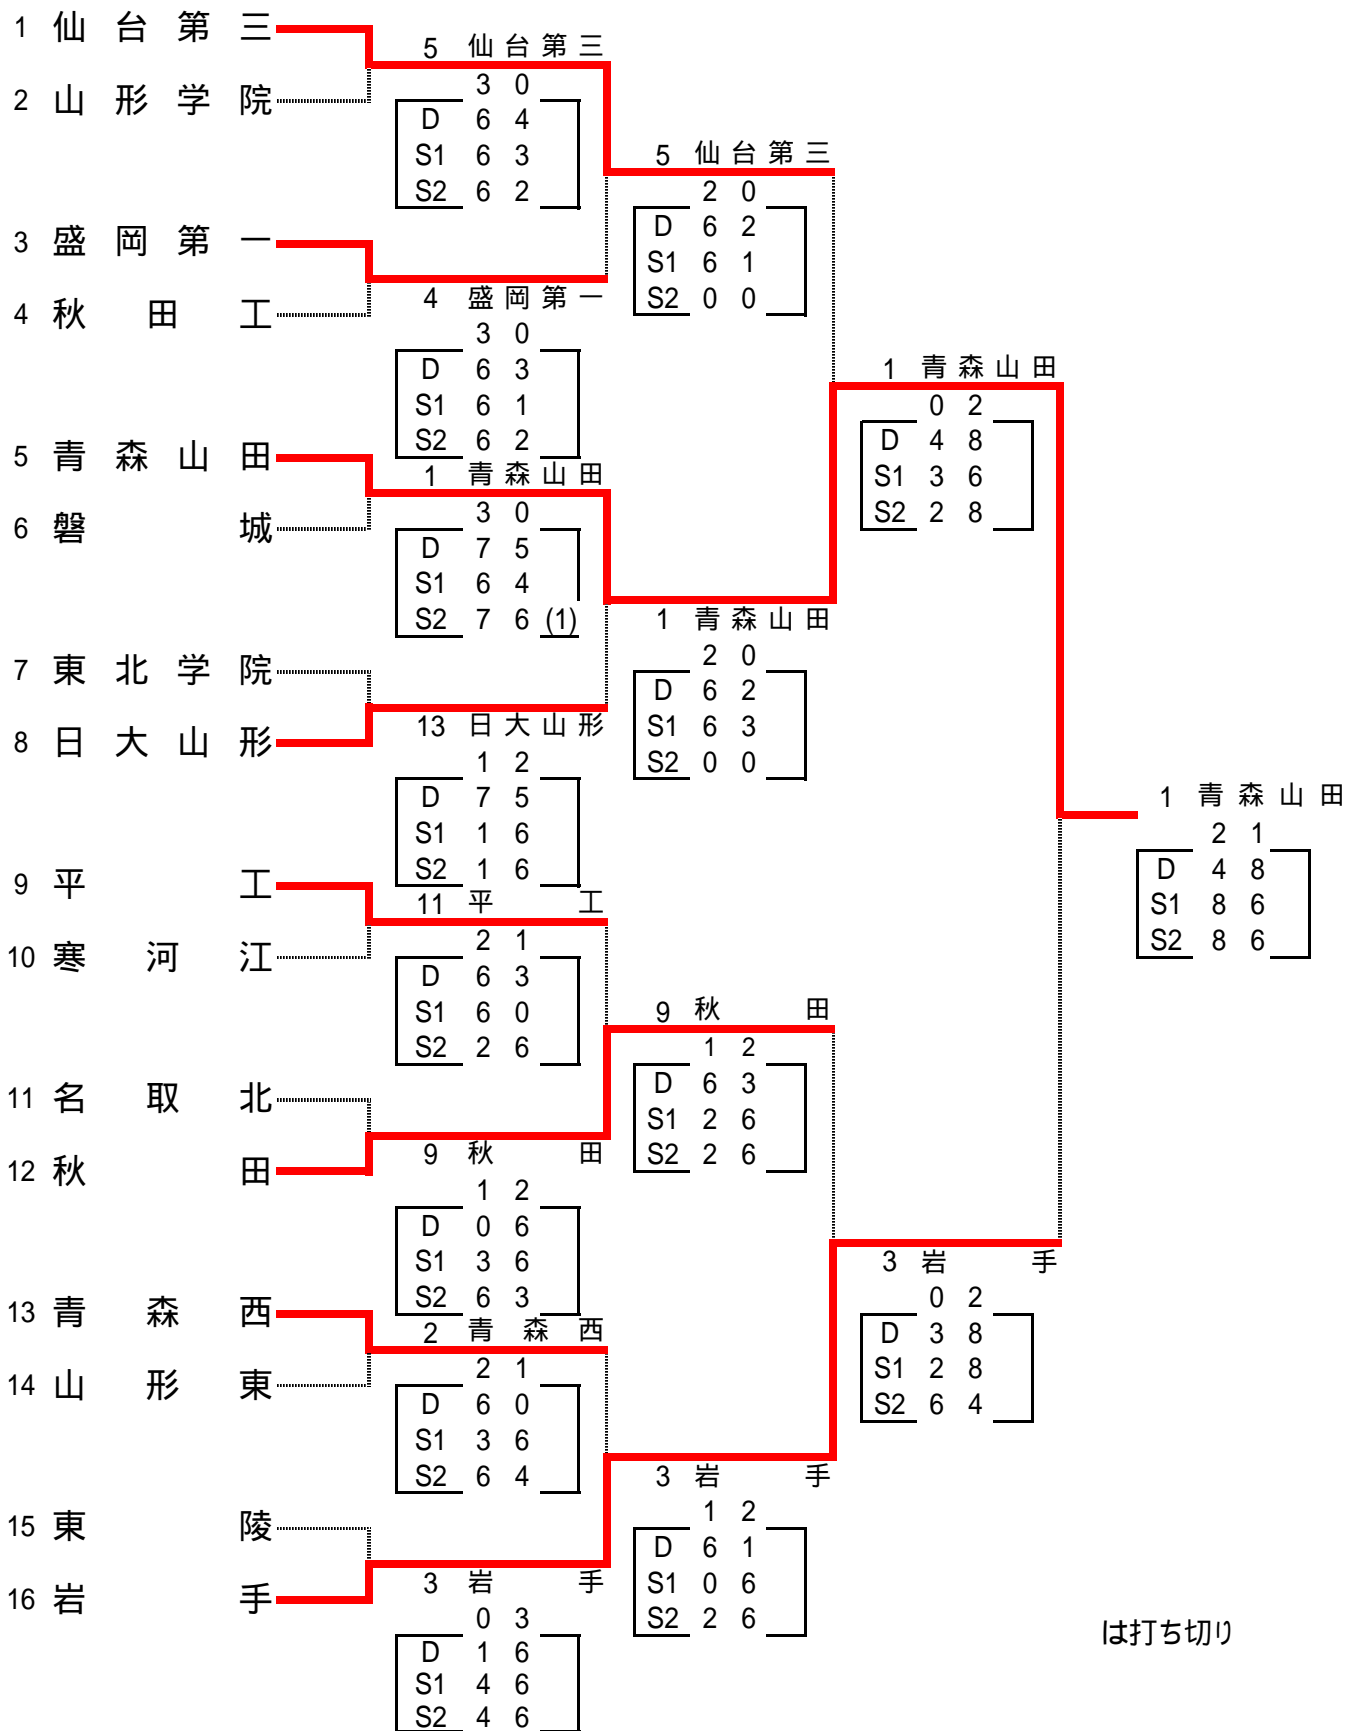

男子団体

一回戦	5 仙台第三	3 - 0	16 山形学院	4 盛岡第一	3 - 0	10 秋田工
	D 清水 龍太郎 3	[6 - 4]	D 伊藤 亮 3	D 千葉俊輔 2	[6 - 3]	D 佐藤 滉太 3
	塩入 将司 3		D 高橋 涼 3	D 小井田 真 2		D 水澤 拓哉 1
	S1 泉田 峻 3		S1 増子 拓弥 3	S1 押切裕之 2		S1 細井 健二 2
S2 遠藤 秋志 3	S2 齋藤 勇気 3		S2 大坊 侑 2	S2 佐藤 夕 3		
一回戦	1 青森山田	3 - 0	12 磐城	7 東北学院	1 - 2	13 日大山形
	D 柴谷 憲太郎 2	[7 - 5]	D 宮嶋 洋介 2	D 峯岸 志有 3	[7 - 5]	D 山崎 淳 3
	菊池 晃平 2		D 伊東 嘉己 2	D 大貫 航 3		D 多田 昂平 3
	S1 下山 優 3		S1 橋本 直威 2	S1 千葉久暢 2		S1 鈴木 裕也 3
S2 岳瀬 拓磨 2	S2 木村 和平 1		S2 大木達彦 1	S2 田村 篤 3		
一回戦	11 平工	2 - 1	15 寒河江	6 名取北	1 - 2	9 秋田
	D 中田 卓志 2	[6 - 3]	D 若林 雅貴 2	D 本田大晟 3	[0 - 6]	D 渡部 匠 2
	小澤 拓也 2		D 鈴木 優介 3	D 南條 駿人 3		D 伊藤 紘成 2
	S1 小川 智也 3		S1 今野 岳 1	S1 庄司文哉 3		S1 佐々木 啓 3
S2 野口 晃生 2	S2 渡邊 恭助 3		S2 千葉竜太 1	S2 嵯峨 卓 1		
一回戦	2 青森西	2 - 1	14 山形東	8 東陵	0 - 3	3 岩手
	D 山本 寛人 3	[6 - 0]	D 岡崎 真弥 3	D 小日向 拓人 3	[1 - 6]	D 佐藤 真 2
	棟方 貴裕 3		D 羽角 勇紀 3	D 小玉翔平 3		D 吉田 洵 2
	S1 川越 史 3		S1 小野瀬 航祐 2	S1 阿部領太 3		S1 戸井口一矢 3
S2 木村 啓人 3	S2 山口 大希 2		S2 小野寺真人 3	S2 鎌田 翔 2		
二回戦	5 仙台第三	2 - 0	4 盛岡第一	1 青森山田	2 - 0	13 日大山形
	D 遠藤 秋志 3	[6 - 2]	D 千葉俊輔 2	D 柴谷 憲太郎 2	[6 - 2]	D 山崎 淳 3
	清水 龍太郎 3		D 小井田 真 2	D 菊池 晃平 2		D 多田 昂平 3
	S1 泉田 峻 3		S1 押切裕之 2	S1 下山 優 3		S1 鈴木 裕也 3
S2 小林 勇貴 2	S2 大坊 侑 2		S2 岳瀬拓磨 2	S2 田村 篤 3		
二回戦	平工	1 - 2	9 秋田	2 青森西	1 - 2	3 岩手
	D 中田 卓志 2	[6 - 3]	D 渡部 匠 2	D 川越 史 3	[6 - 1]	D 佐藤 真 2
	小澤 拓也 2		D 伊藤 紘成 2	D 山本 寛人 3		D 吉田 洵 2
	S1 小川 智也 3		S1 佐々木 啓 3	S1 木村 啓人 3		S1 戸井口一矢 3
S2 野口 晃生 2	S2 嵯峨 卓 1		S2 棟方 貴裕 3	S2 鎌田 翔 2		
準決勝	5 仙台第三	0 - 2	1 青森山田	9 秋田	0 - 2	3 岩手
	D 清水 龍太郎 3	[4 - 8]	D 柴谷 憲太郎 2	D 渡部 匠 2	[3 - 8]	D 佐藤 真 2
	塩入 将司 3		D 菊池 晃平 2	D 伊藤 紘成 2		D 吉田 洵 2
	S1 泉田 峻 3		S1 下山 優 3	S1 佐々木 啓 3		S1 戸井口一矢 3
S2 遠藤 秋志 3	S2 岳瀬 拓磨 2		S2 嵯峨 卓 1	S2 鎌田 翔 2		
決勝	1 青森山田	2 - 1	3 岩手			
	D 柴谷 憲太郎 2	[4 - 8]	D 佐藤 真 2			
	菊池 晃平 2		D 吉田 洵 2			
	S1 下山 優 3		S1 戸井口一矢 3			
S2 岳瀬 拓磨 2	S2 鎌田 翔 2					

女子 シングルス

2008/6/28

男子 ダブルス

2008/6/29

女子 ダブルス

2008/6/28