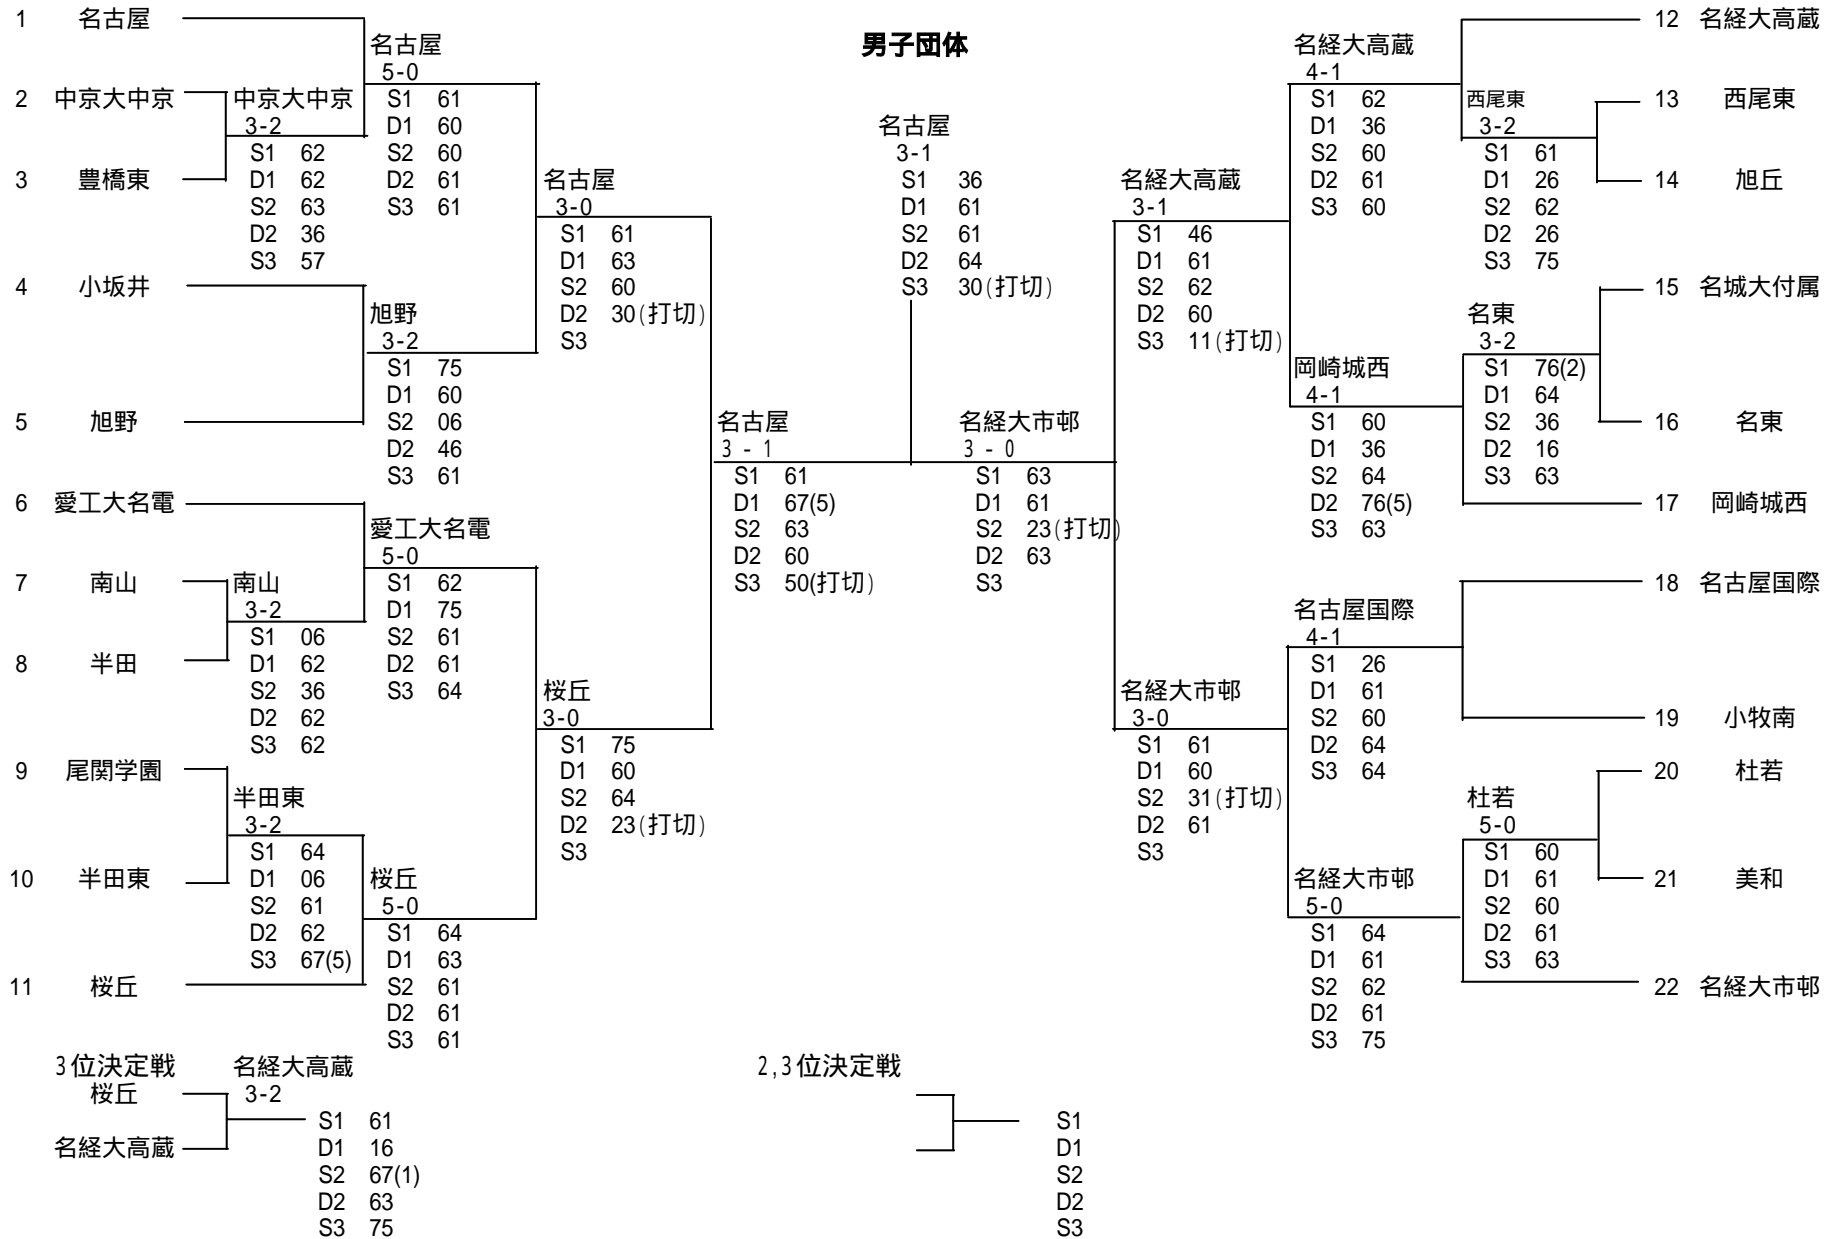

男子団体

男子詳細 準決勝より

準決勝	名古屋		3 - 1	桜丘	
	選手名	学年		選手名	学年
S1	浅野拓哉	2	6 1	前田 諒	2
D1	岡田 亮	2	6 7 (5)	杉崎友彦	2
	寺島祐希	2		豊田亮一	1
S2	岩田大二郎	2	6 3	浅井泰光	2
D2	海本健太	2	6 0	酒井翔矢	1
	戸田義人	1		久郷歩人	1
S3	佐藤貴大	1	5 0 (打切)	山本智士	2

準決勝	名経大高蔵		0 - 3	名経大市邨	
	選手名	学年		選手名	学年
S1	林 倫正	2	3 6	西尾一馬	2
D1	稲熊俊浩	1	1 6	茅野大輝	2
	村瀬寛晃	1		伊藤大貴	2
S2	竹内恵二	2	3 2 (打切)	中西紀人	2
D2	中島徳仁	2	3 6	小池隆史	1
	岡島弘幸	2		鈴木惇椰	1
S3	加藤光浩	1		川西健太	2

決勝	名古屋		3 - 1	名経大市邨	
	選手名	学年		選手名	学年
S1	浅野拓哉	2	3 6	西尾一馬	2
D1	岡田 亮	2	6 1	茅野大輝	2
	寺島祐希	2		伊藤大貴	2
S2	岩田大二郎	2	6 1	中西紀人	2
D2	海本健太	2	6 4	小池隆史	1
	戸田義人	1		鈴木惇椰	1
S3	佐藤貴大	1	3 0 (打切)	川西健太	2

3位決定	桜丘		2 - 3	名経大高蔵	
	選手名	学年		選手名	学年
S1	前田 諒	2	1 6	林 倫正	2
D1	杉崎友彦	2	6 1	中島徳仁	2
	豊田亮一	1		加藤光浩	1
S2	浅井泰光	2	7 6 (1)	稲熊俊浩	1
D2	酒井翔矢	1	3 6	岡島弘幸	2
	久郷歩人	1		加藤彰吾	1
S3	山本智士	2	5 7	竹内恵二	2

女子団体

女子詳細 準決勝より

準決勝	榎山女学園		3 - 0		名女大	
	選手名	学年			選手名	学年
S1	井上 雅	1		6 0	松浦舞香	1
D1	山本彩莉	1		6 4	加藤涼子	2
	小林美月	1			松田みづき	1
S2	沼山紗希	2		6 1	鈴木貴絵	1
D2	田中美玖	1			宮井 栞	1
	三浦伊織	1			内藤友香	1
S3	山田杏奈	1			小藤 綾	1

準決勝	愛知啓成		0 - 3		名経大高蔵	
	選手名	学年			選手名	学年
S1	齋藤綾香	2		2 6	川上静香	2
D1	前川帆奈美	2		0 6	船橋愛美	2
	加藤由麻	2			野々垣真衣	2
S2	福島愛未	2		2 6	長谷川日咲	2
D2	内田千晶	1		0 4 (打切)	五島侑帆	1
	南場みなみ	1			高木美奈	1
S3	古谷文香	1			園山翔子	1

決勝	榎山女学園		3 - 1		名経大高蔵	
	選手名	学年			選手名	学年
S1	井上 雅	1		6 0	川上静香	2
D1	山本彩莉	1		4 6	船橋愛美	2
	小林美月	1			野々垣真衣	2
S2	沼山紗希	2		6 1	長谷川日咲	2
D2	田中美玖	1		4 1 (打切)	五島侑帆	1
	三浦伊織	1			高木美奈	1
S3	山田杏奈	1		6 1	園山翔子	1

3位決定	名女大		3 - 1		愛知啓成	
	選手名	学年			選手名	学年
S1	松浦舞香	1		6 3	齋藤綾香	2
D1	加藤涼子	2		2 6	前川帆奈美	2
	松田みづき	1			南場みなみ	1
S2	鈴木貴絵	1		7 6 (3)	福島愛未	2
D2	宮井 栞	1		6 4	加藤由麻	2
	内藤友香	1			古谷文香	1
S3	小藤 綾	1		0 3 (打切)	内田千晶	1