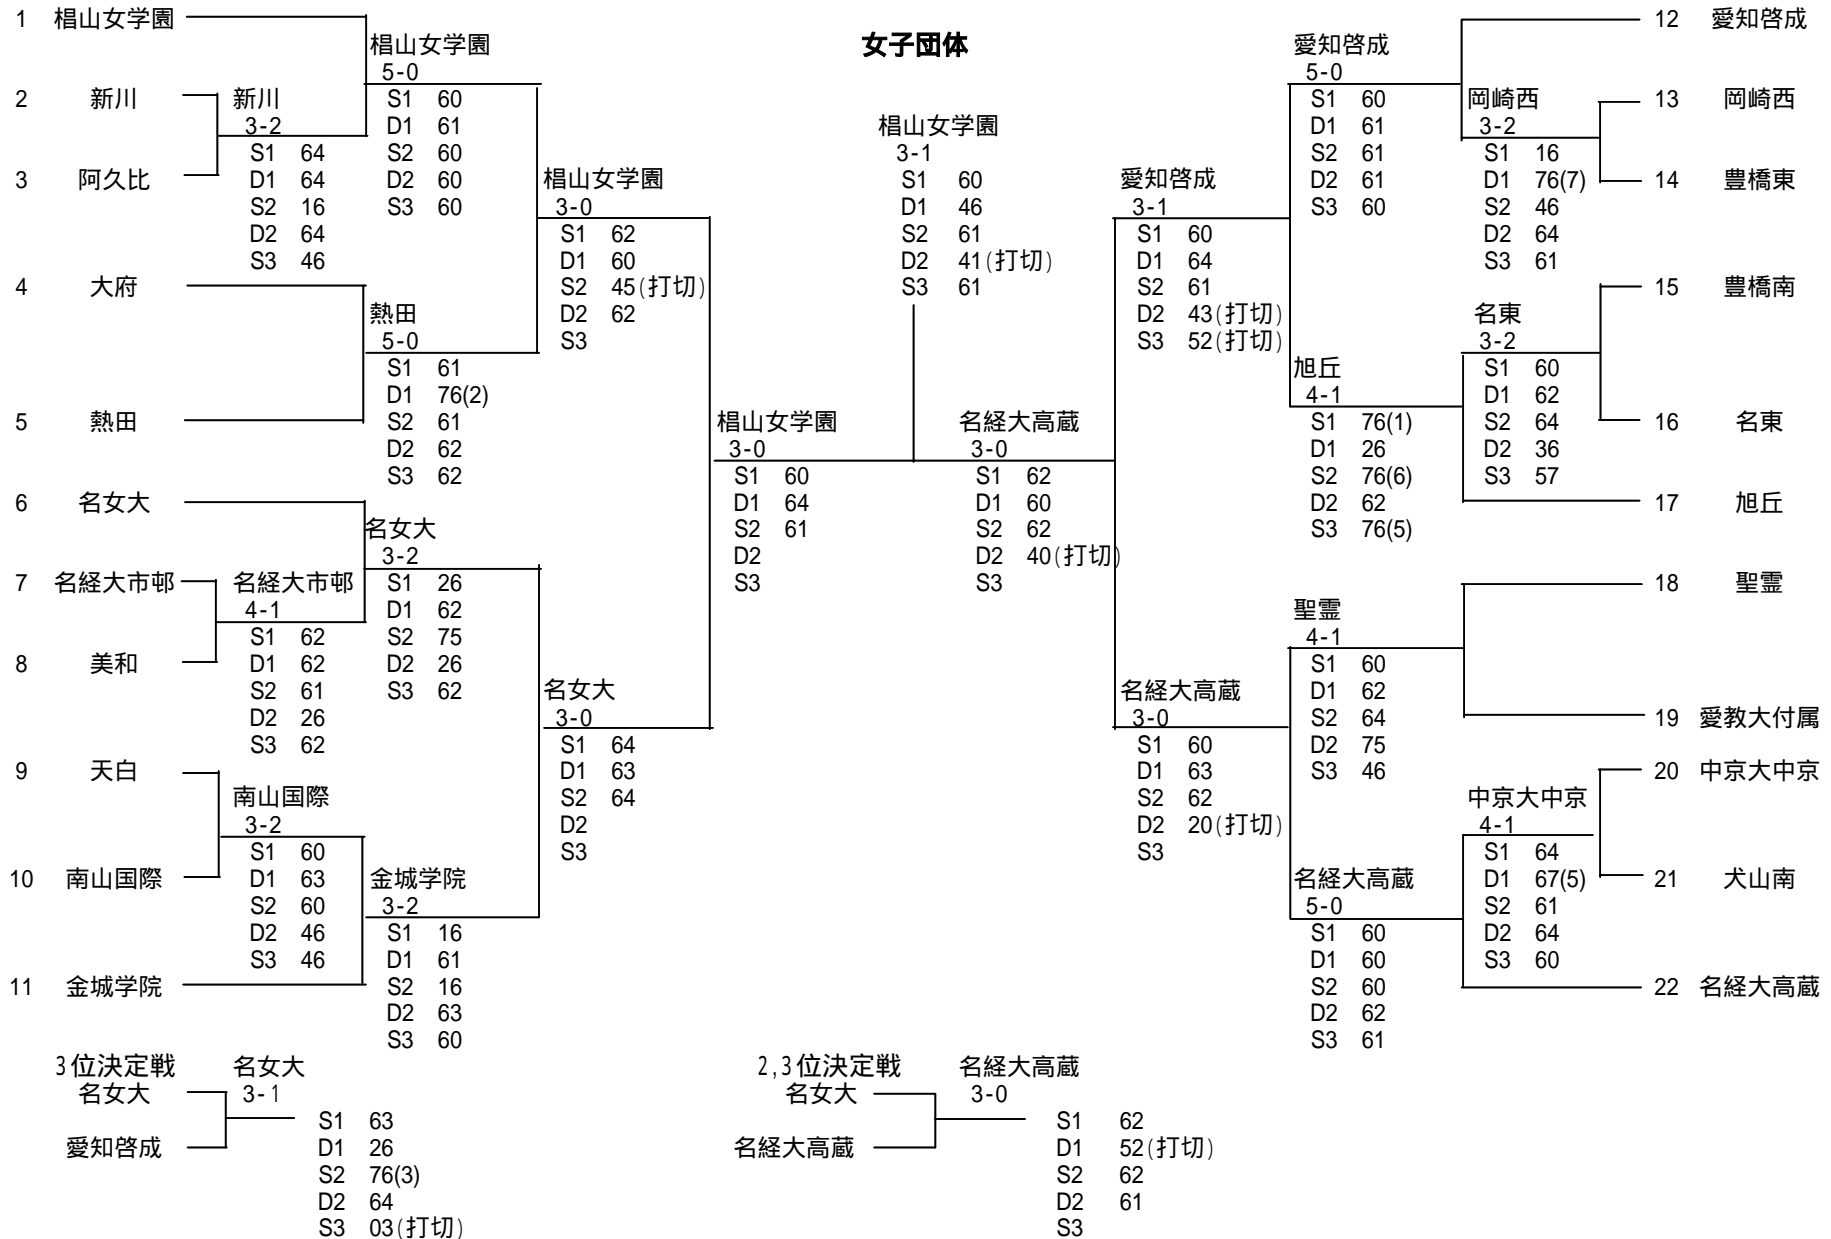

男子団体

男子詳細 準決勝より

準決勝	名古屋		3 - 1	桜丘	
	選手名	学年		選手名	学年
S1	浅野拓哉	2	6 1	前田 諒	2
D1	岡田 亮	2	6 7 (5)	杉崎友彦	2
	寺島祐希	2		豊田亮一	1
S2	岩田大二郎	2	6 3	浅井泰光	2
D2	海本健太	2	6 0	酒井翔矢	1
	戸田義人	1		久郷歩人	1
S3	佐藤貴大	1	5 0 (打切)	山本智士	2

準決勝	名経大高蔵		0 - 3	名経大市邨	
	選手名	学年		選手名	学年
S1	林 倫正	2	3 6	西尾一馬	2
D1	稲熊俊浩	1	1 6	茅野大輝	2
	村瀬寛晃	1		伊藤大貴	2
S2	竹内恵二	2	3 2 (打切)	中西紀人	2
D2	中島徳仁	2	3 6	小池隆史	1
	岡島弘幸	2		鈴木惇椰	1
S3	加藤光浩	1		川西健太	2

決勝	名古屋		3 - 1	名経大市邨	
	選手名	学年		選手名	学年
S1	浅野拓哉	2	3 6	西尾一馬	2
D1	岡田 亮	2	6 1	茅野大輝	2
	寺島祐希	2		伊藤大貴	2
S2	岩田大二郎	2	6 1	中西紀人	2
D2	海本健太	2	6 4	小池隆史	1
	戸田義人	1		鈴木惇椰	1
S3	佐藤貴大	1	3 0 (打切)	川西健太	2

3位決定	桜丘		2 - 3	名経大高蔵	
	選手名	学年		選手名	学年
S1	前田 諒	2	1 6	林 倫正	2
D1	杉崎友彦	2	6 1	中島徳仁	2
	豊田亮一	1		加藤光浩	1
S2	浅井泰光	2	7 6 (1)	稲熊俊浩	1
D2	酒井翔矢	1	3 6	岡島弘幸	2
	久郷歩人	1		加藤彰吾	1
S3	山本智士	2	5 7	竹内恵二	2

女子団体

女子詳細 準決勝より

準決勝	榎山女学園		3 - 0		名女大	
	選手名	学年			選手名	学年
S1	井上 雅	1		6 0	松浦舞香	1
D1	山本彩莉	1		6 4	加藤涼子	2
	小林美月	1			松田みづき	1
S2	沼山紗希	2		6 1	鈴木貴絵	1
D2	田中美玖	1			宮井 栞	1
	三浦伊織	1			内藤友香	1
S3	山田杏奈	1			小藤 綾	1

準決勝	愛知啓成		0 - 3		名経大高蔵	
	選手名	学年			選手名	学年
S1	齋藤綾香	2		2 6	川上静香	2
D1	前川帆奈美	2		0 6	船橋愛美	2
	加藤由麻	2			野々垣真衣	2
S2	福島愛未	2		2 6	長谷川日咲	2
D2	内田千晶	1		0 4 (打切)	五島侑帆	1
	南場みなみ	1			高木美奈	1
S3	古谷文香	1			園山翔子	1