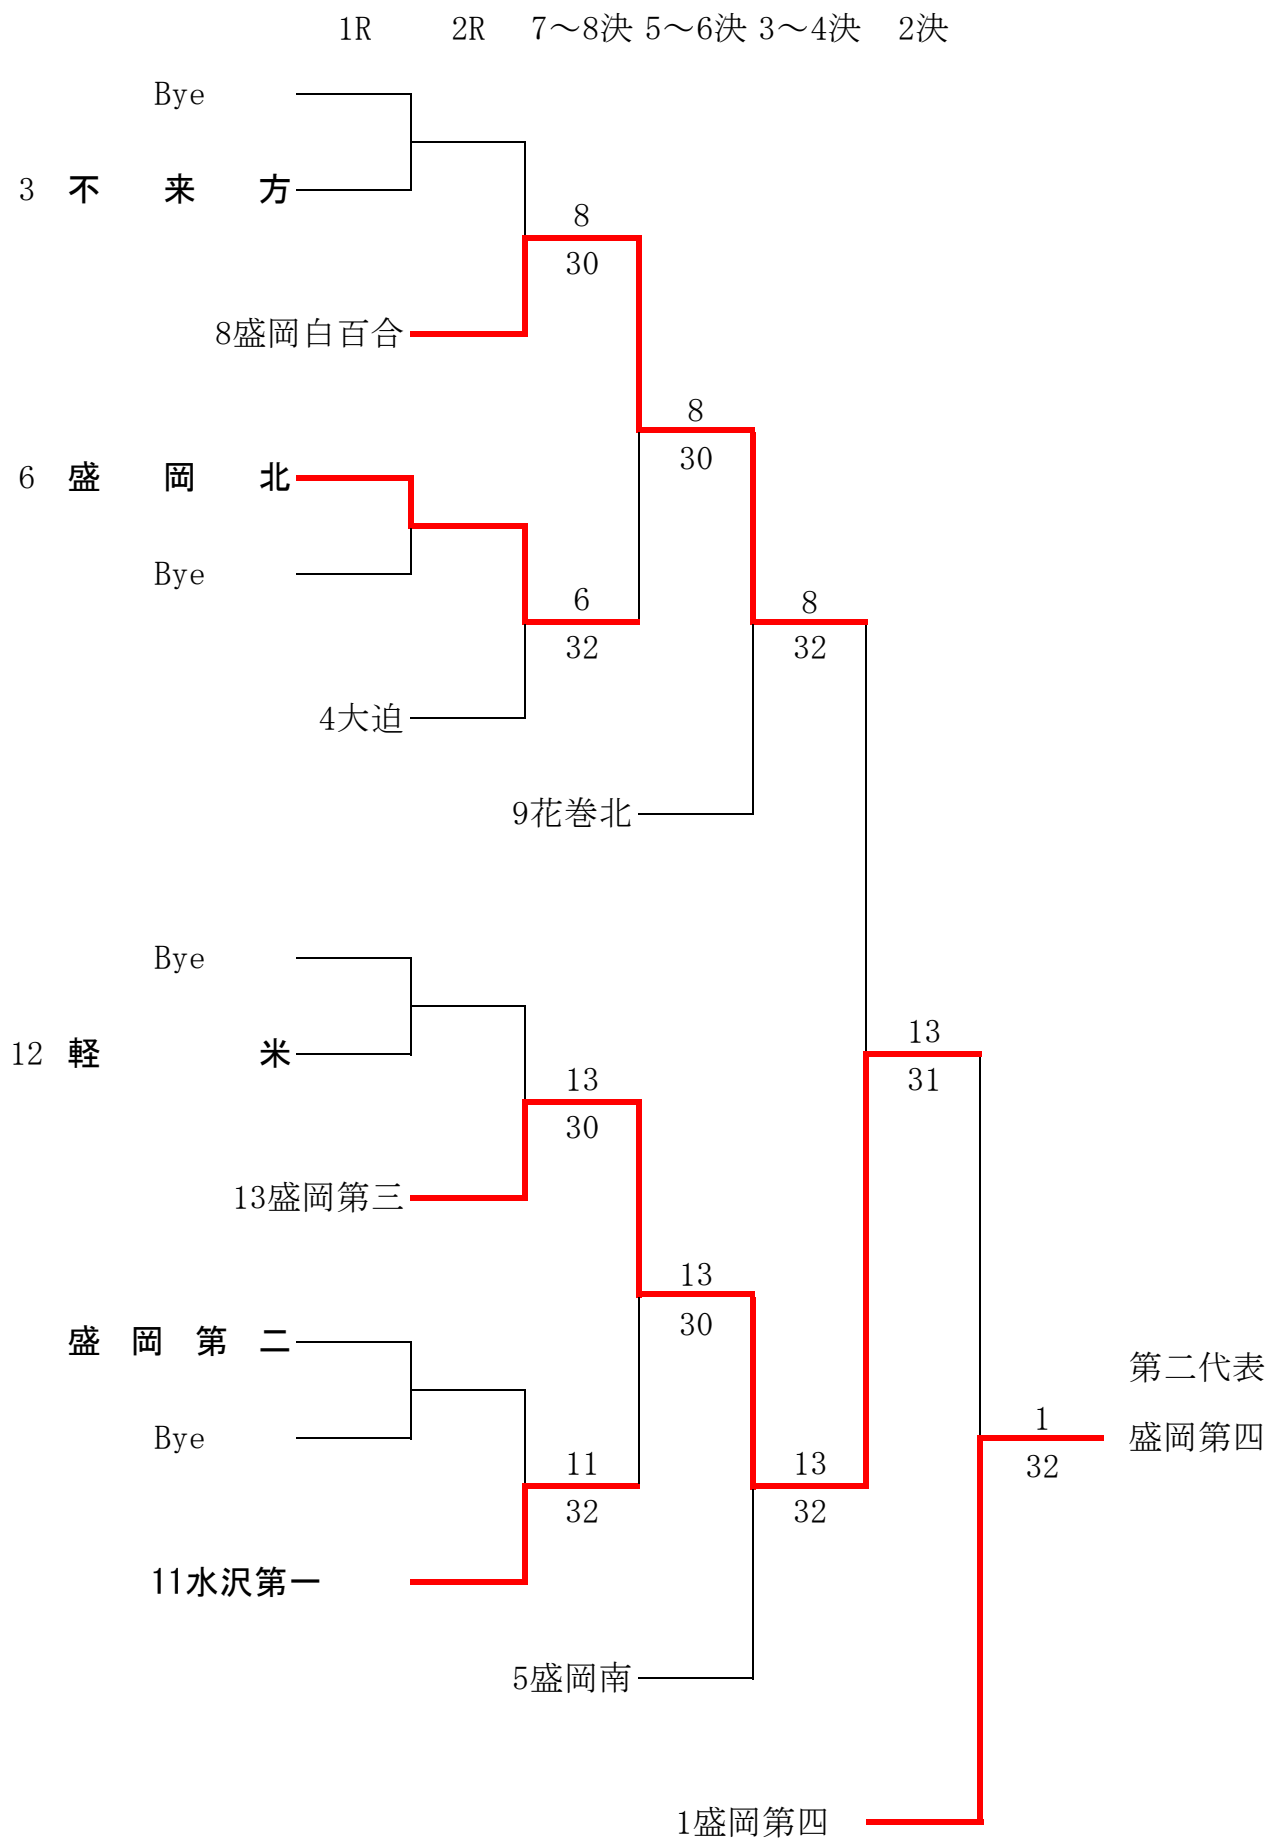

女子団体 フィードインコンソレーション