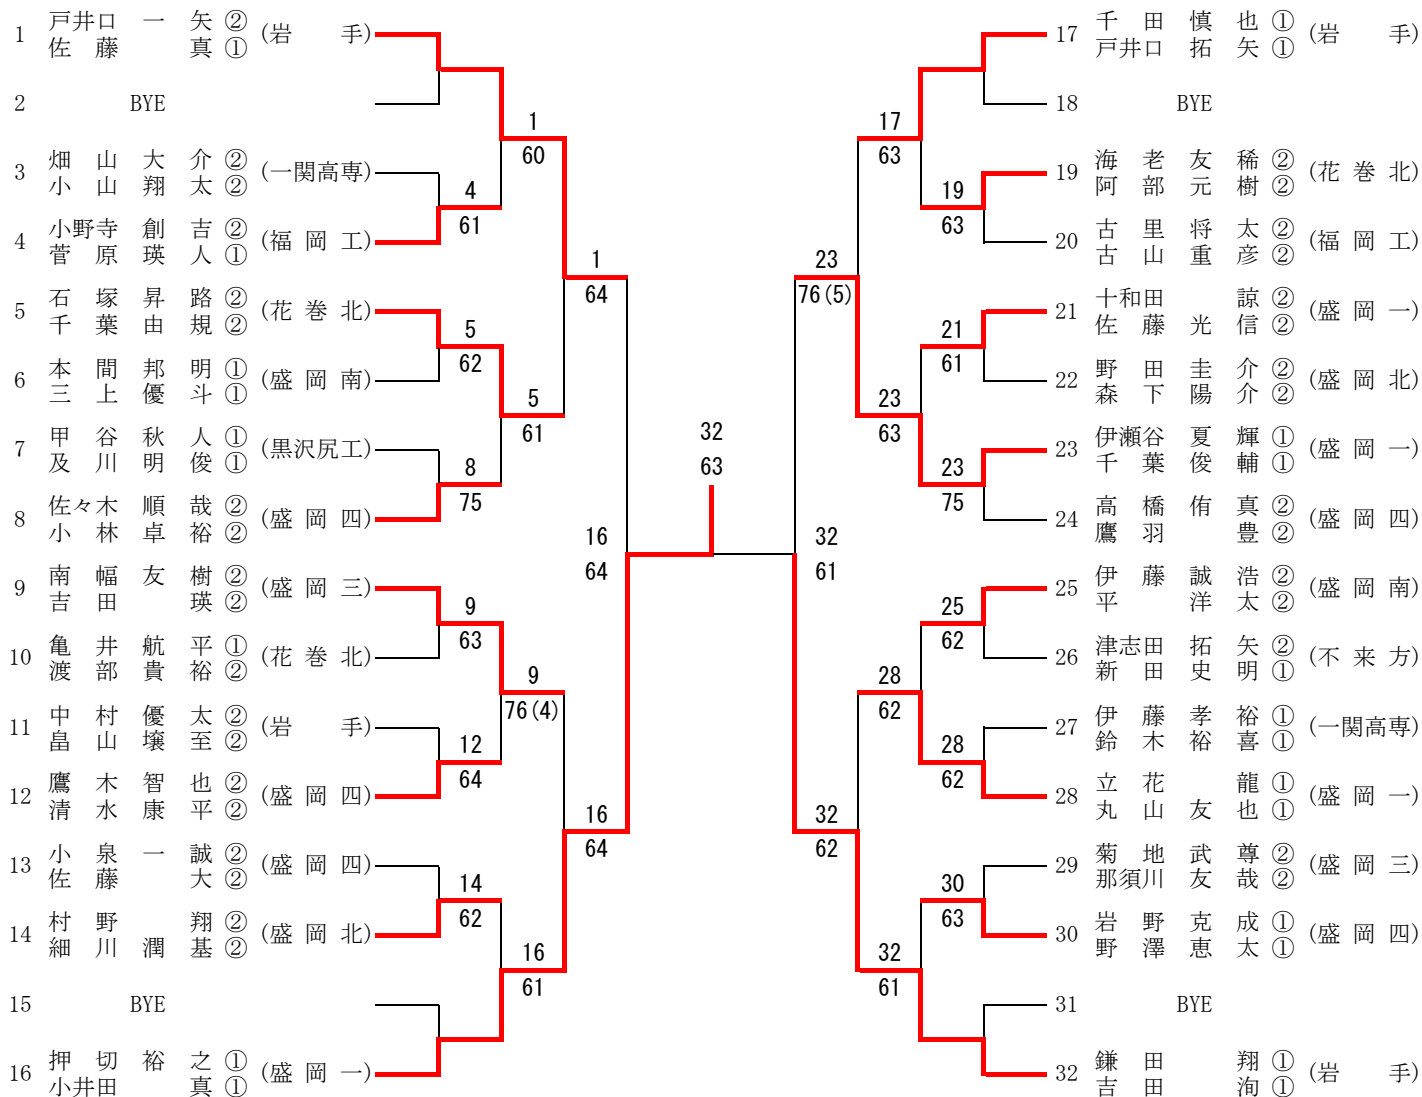

男子シングルス

3位~4位決定戦

5位~8位決定戦

7位~8位決定戦

- 第1位 押切 裕之①(盛岡一)
- 第2位 戸井口 一矢②(岩手)
- 第3位 鎌田 翔①(岩手)
- 大坊 侑①(盛岡一)

女子シングルス

男子ダブルス

1R 2R QFR SFR FR SFR QFR 2R 1R

3位～4位決定戦

- 第1位 押切裕之① (盛岡一) ① (盛岡一)
- 第2位 鎌田翔① (岩手) ① (岩手)
- 第3位 戸井口一矢② (岩手) ① (岩手)
- 伊瀬谷夏輝① (盛岡一) ① (盛岡一)

女子ダブルス

1R 2R QFR SFR FR SFR QFR 2R 1R

- 第1位 荒谷 雅 ② (盛岡一)
 岡田 未 央 ①
- 第2位 齋藤 希 ② (盛岡四)
 金子 都 ①
- 第3位 大和田 小百合 ② (盛岡四)
 小笠原 央 乃 ②
 照井 麻乃 ② (盛岡一)
 高橋 麻 乃 ①