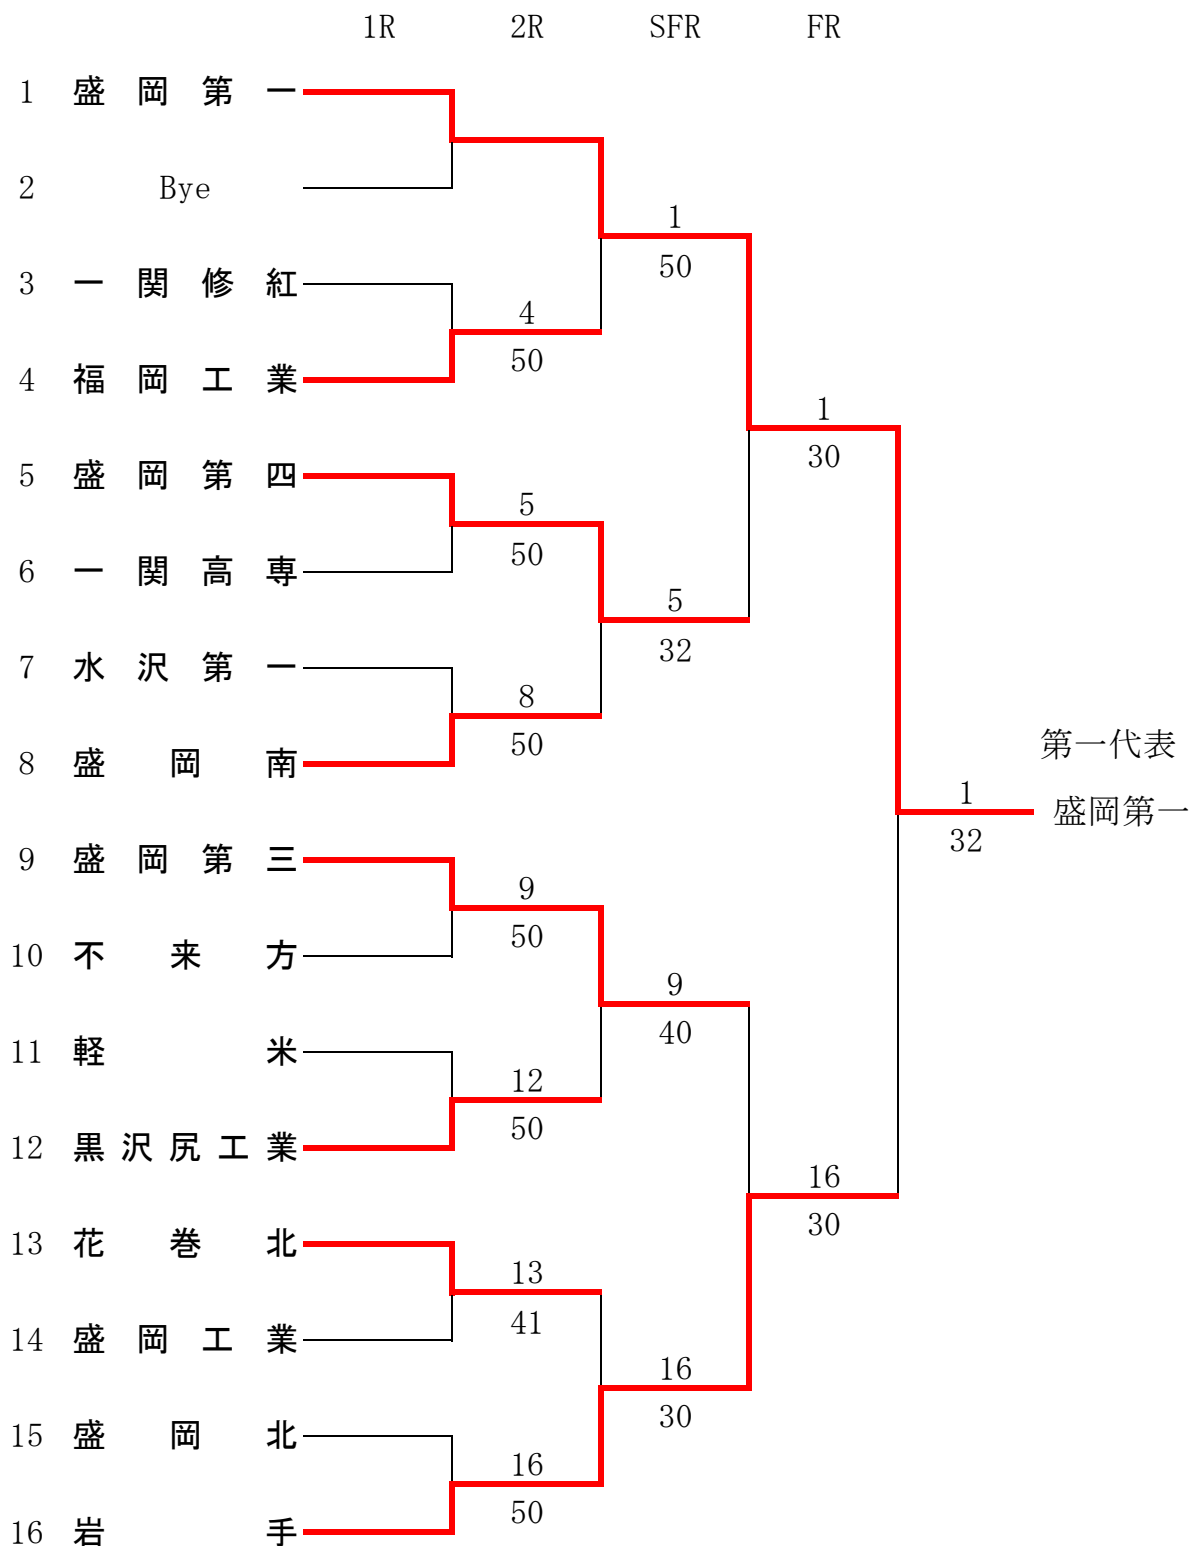

男子団体 メインドロー

第一代表
盛岡第一

第1位 盛岡第一高校(25年ぶり3回目)

第2位 岩手高校

第3位 盛岡第四高校

第3位 盛岡南高校

※第1位と第2位は東北大会へ出場

男子団体 フィードインコンソレーション