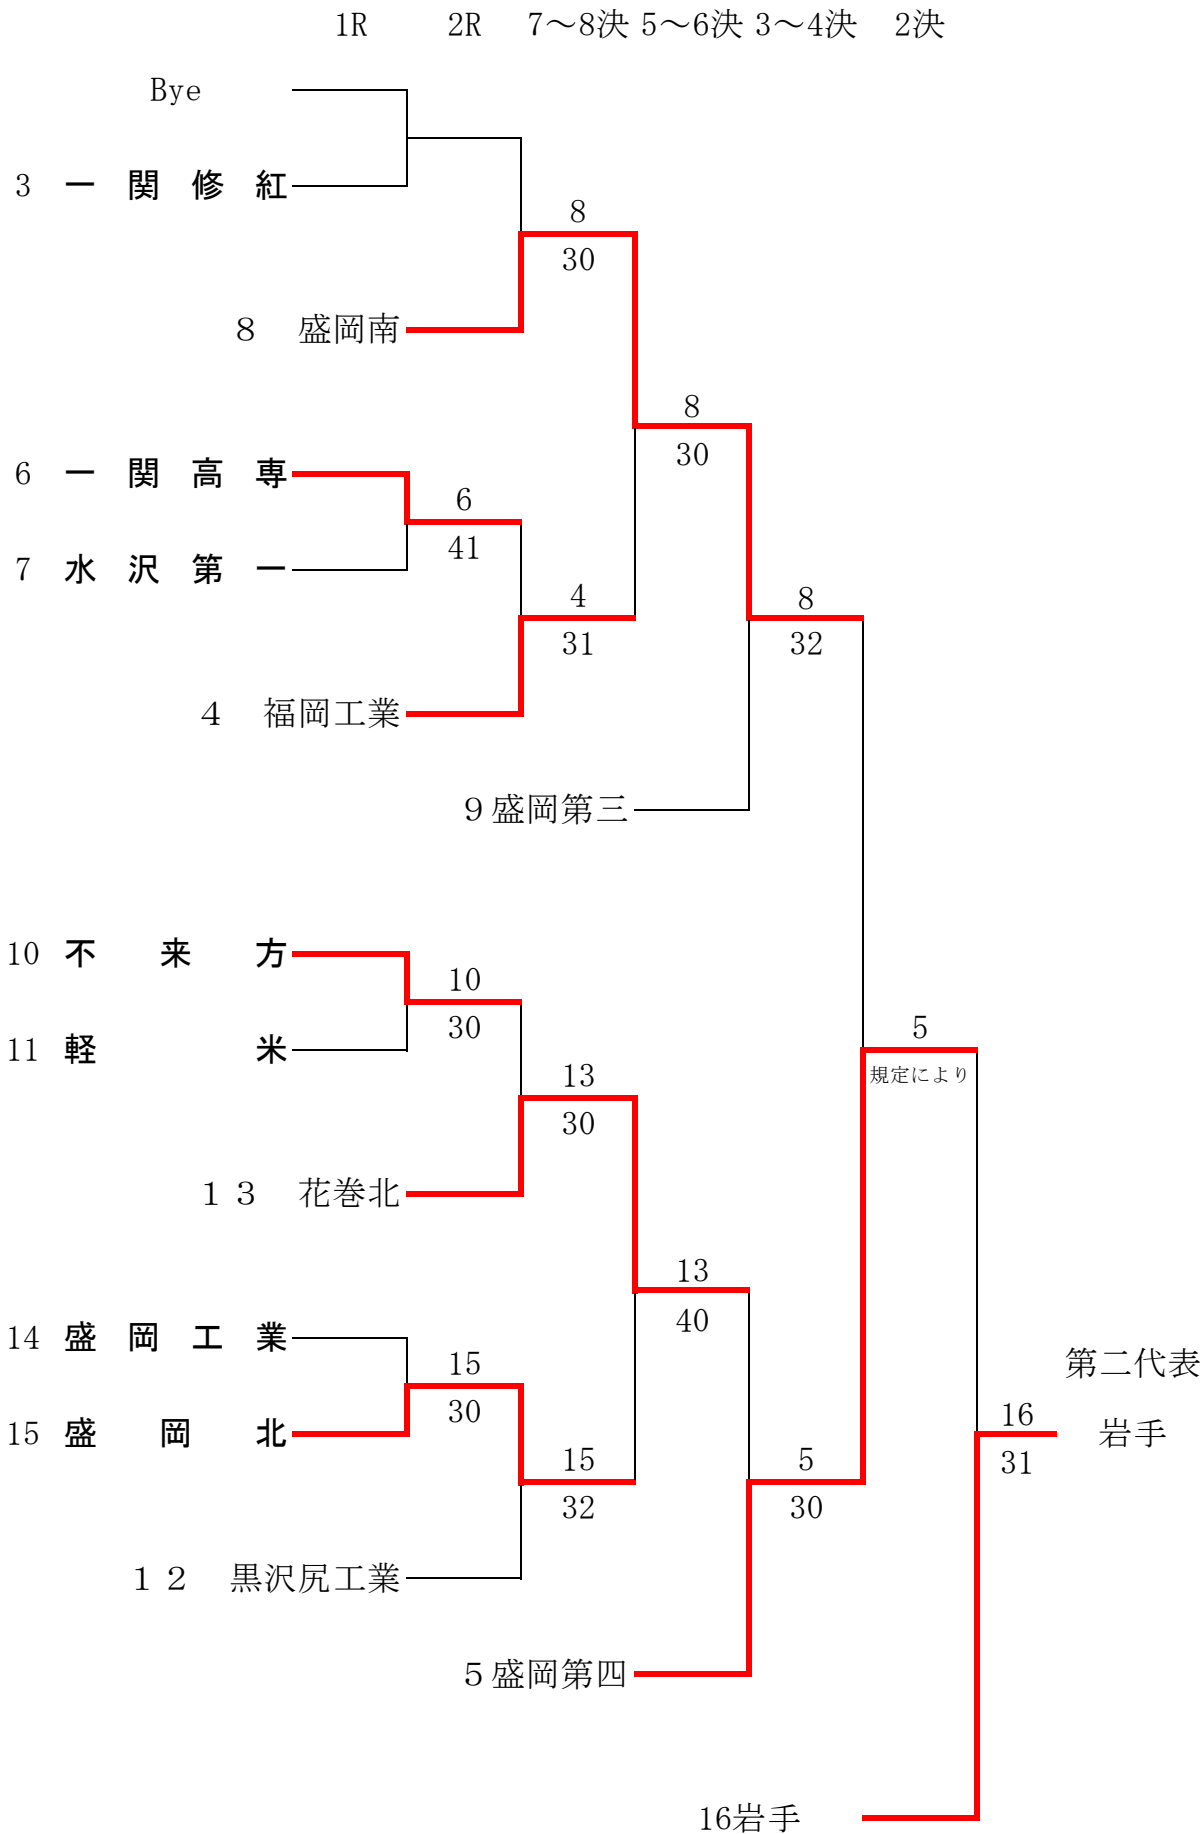

男子団体 メインドロー

第一代表
盛岡第一

第1位 盛岡第一高校(25年ぶり3回目)

第2位 岩手高校

第3位 盛岡第四高校

第3位 盛岡南高校

※第1位と第2位は東北大会へ出場

男子団体 フィードインコンソレーション