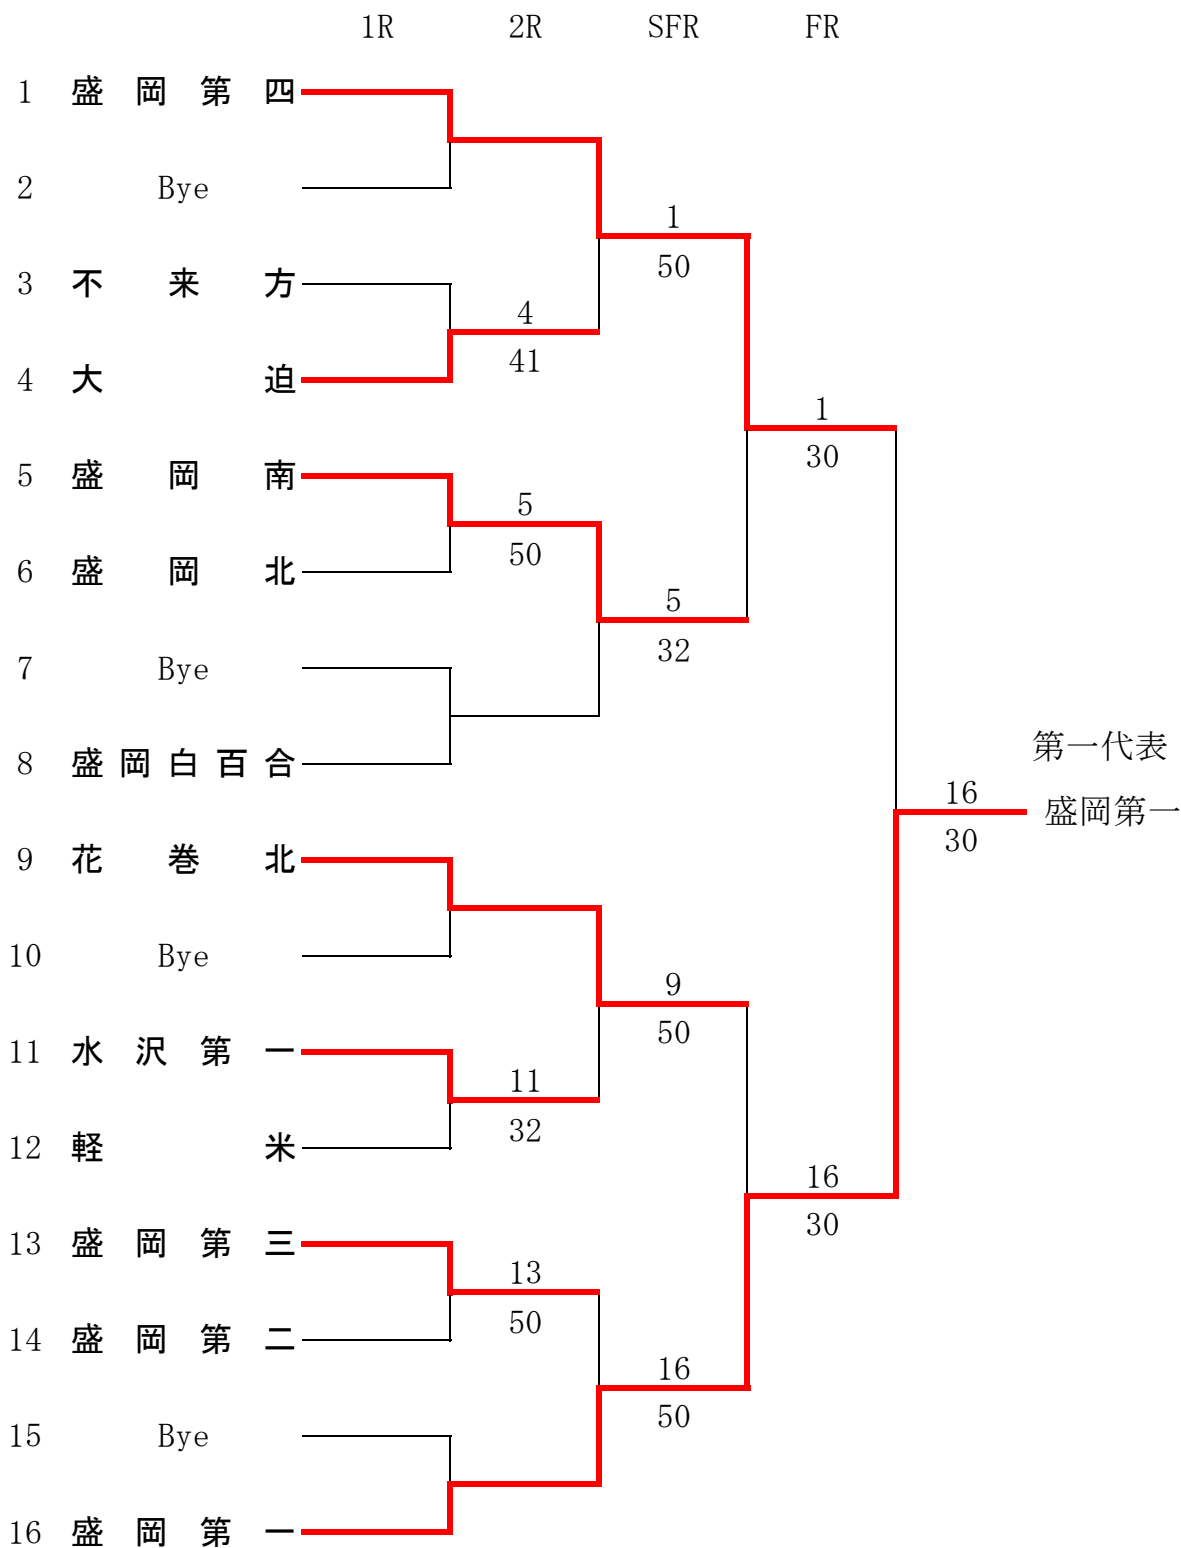

女子団体 メインドロー

第1位 盛岡第一高校 (2年ぶり4回目)
第2位 盛岡第四高校
第3位 盛岡第三高校
第3位 盛岡白百合学園高校
※第1位と第2位は東北大会へ出場