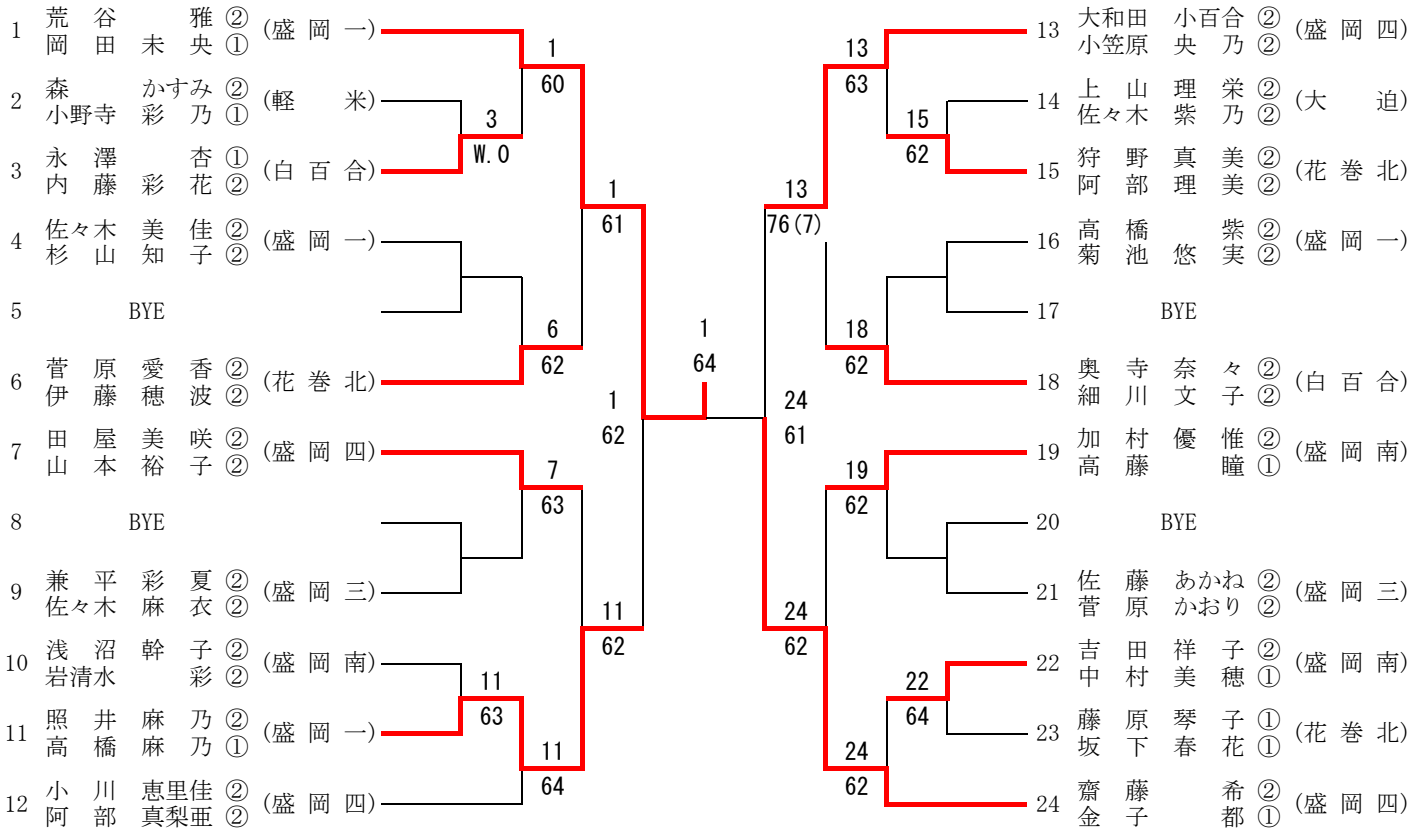

男子シングルス

3位~4位決定戦

5位~8位決定戦

7位~8位決定戦

- 第1位 押切 裕之①(盛岡一)
- 第2位 戸井口 一矢②(岩手)
- 第3位 鎌田 翔①(岩手)
- 大坊 侑①(盛岡一)

女子シングルス

男子ダブルス

1R 2R QFR SFR FR SFR QFR 2R 1R

3位～4位決定戦

- 第1位 押切裕之① (盛岡一) ① (盛岡一)
- 第2位 鎌田翔① (岩手) ① (岩手)
- 第3位 戸井口一矢② (岩手) ① (岩手)
- 伊瀬谷夏輝① (盛岡一) ① (盛岡一)

女子ダブルス

1R 2R QFR SFR FR SFR QFR 2R 1R

- 第1位 荒谷 雅 ② (盛岡一)
 岡田 未 央 ①
- 第2位 齋藤 希 ② (盛岡四)
 金子 都 ①
- 第3位 大和田 小百合 ② (盛岡四)
 小笠原 央 乃 ②
 照井 麻乃 ② (盛岡一)
 高橋 麻 乃 ①