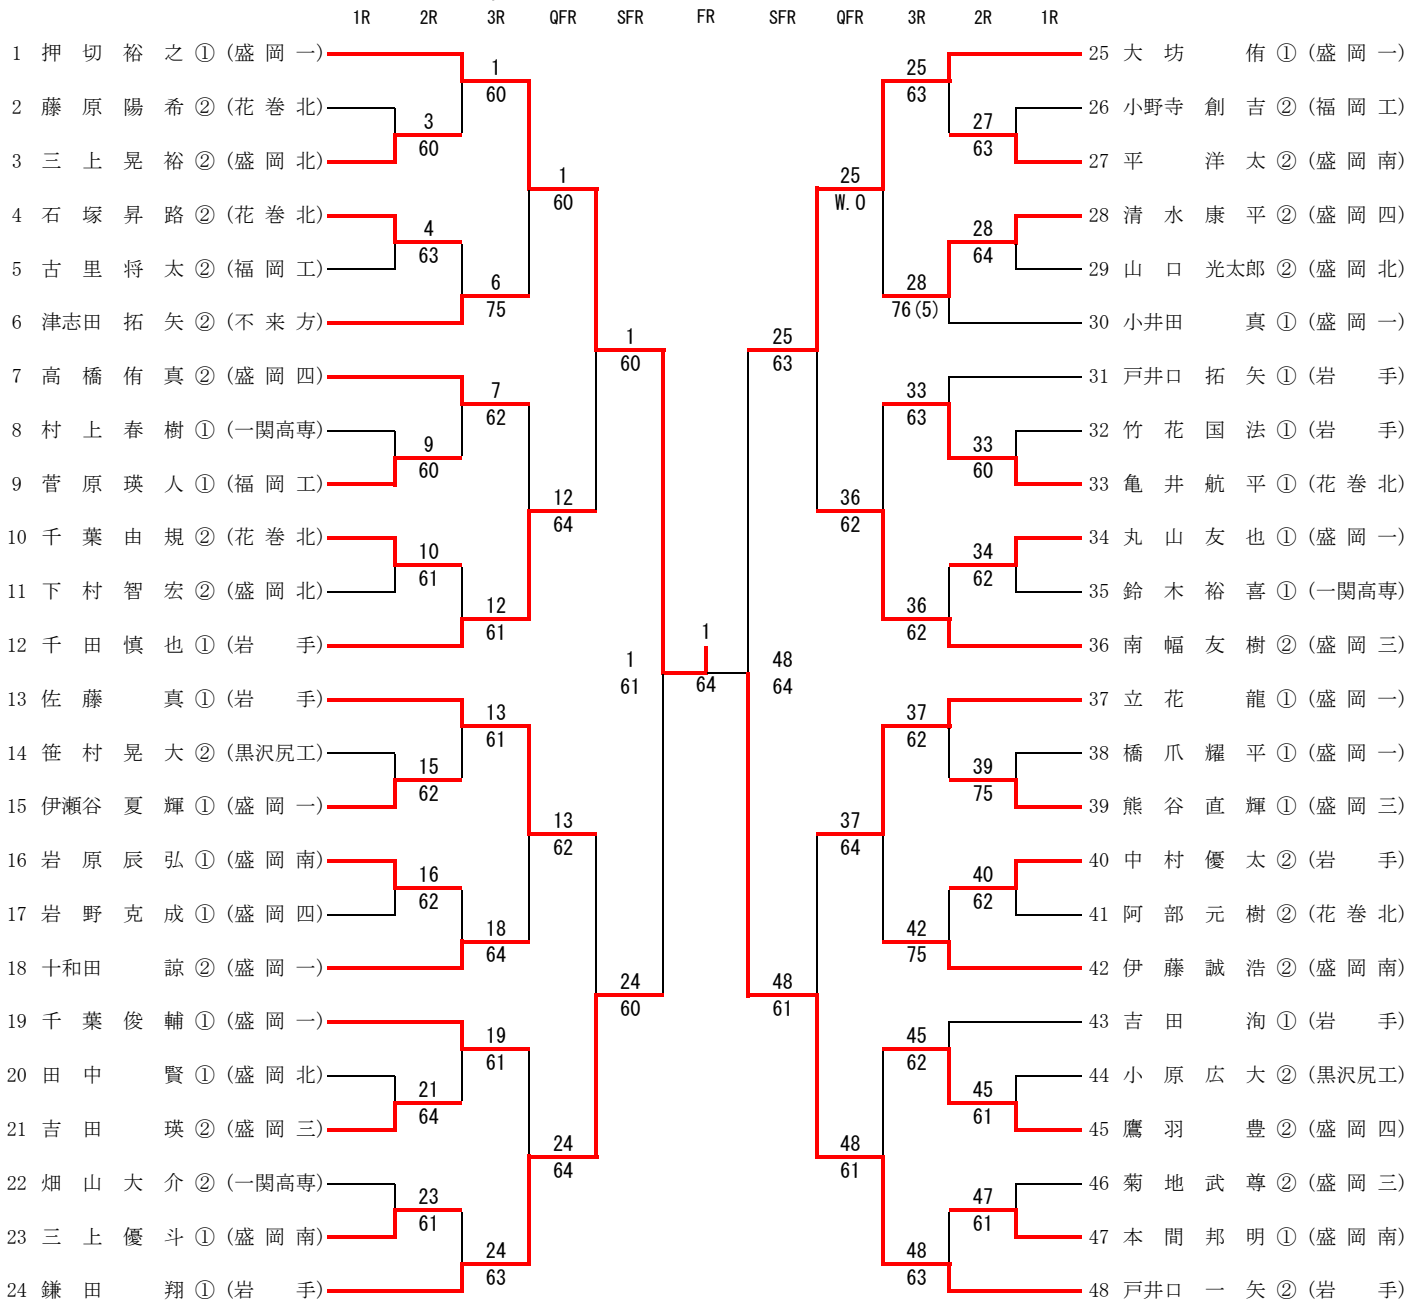

男子シングルス

3位~4位決定戦