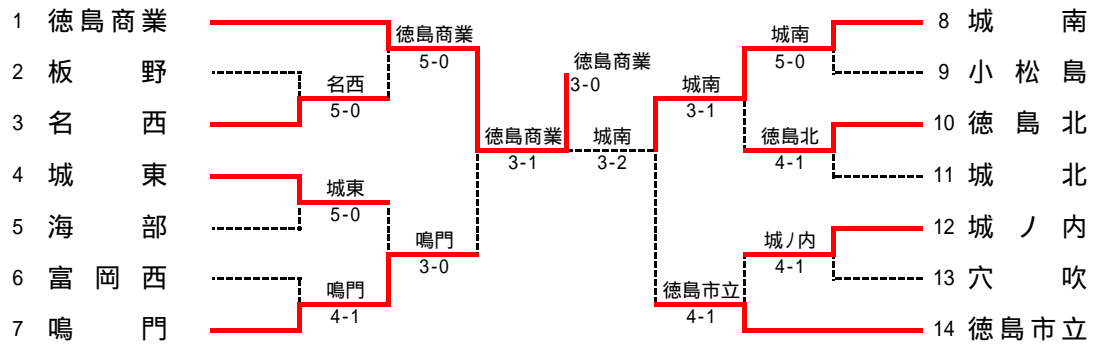

女子

平成19年10月13日(土) 蔵本運動公園