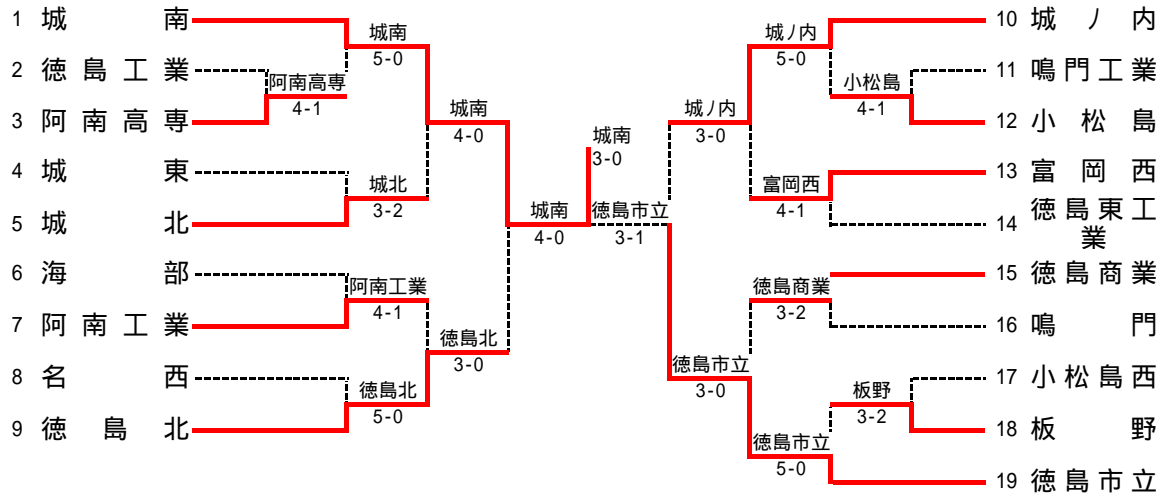

# 第30回全国選抜高校テニス大会四国地区大会徳島県予選 結果

男子 平成19年10月8日(月) 大神子テニスセンター

## 2位決定トーナメント

城南と徳島市立が四国予選に出場

男子結果詳細

1回戦

<b>1R1</b>	<b>3</b>	阿南高専	4-1	徳島工業	<b>2</b>
S1		山田 洋嵩	6-1	数藤 慎也	
D1		金丸 智史 山中 大輝	6-3	山口 達也 岡本 和也	
S2		篠原 明日人	6-7(4)	櫻山 雄一	
D2		森浦 拓也 三村 和輝			
S3		太田 洋右			

<b>1R2</b>	<b>12</b>	小松島	4-1	鳴門工業	<b>11</b>
S1		才見 博志	2-6	棚田 佳伸	
D1		角田 龍哉 定作 直哉	(62)-7	中村 健太 三原 晃太	
S2		数藤 佑哉	6-2	徳山 誠也	
D2		川風 良太 井上 賢一	6-4	石川 柁太郎 雑賀 裕二	
S3		大西 克幸			